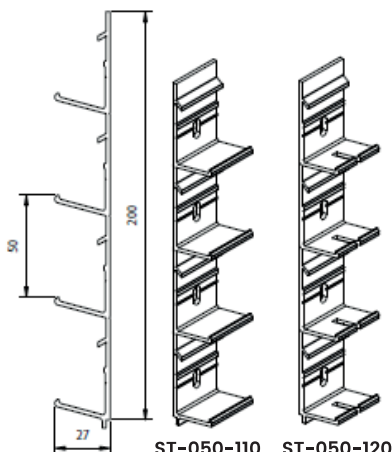

ST-050-IM2

Geëxtrudeerd aluminium profiel met goede luchtdoorlaat en stap van 50 mm

Geëxtrudeerd aluminium profiel met geïntegreerde insectenwering. Deze insectenwering van 50 mm. wordt vastgeklikt in de standaard lamellenhouder. Hierdoor hoeft de insectenwering niet separaat gemonteerd te worden bij de ST-050-IM2. De perforatie heeft een gunstige invloed op de montagetijd en onderhoud van de lamellenwand. Daar waar gaas naar verloop van tijd vervangen zal moeten worden is deze geïntegreerde gaastoepassing voor de levensduur van de lamellenwand gegarandeerd.

Materiaal

- Aluminium extrusie, legering EN AW 6063 T66

Materiaal

- Geanodiseerd (20 micron) F1
- Gepoedercoat in alle mogelijke RAL-, Sikkens, NCS en Interpon kleuren (60-80 micron)

Deuren

Enkele en dubbele deuren beschikbaar met het standaard STORAX deurbeslag.

Lamellenhouder

- Enkele lamellenhouder: type ST-050-110 (breedte 28 mm)
- Dubbele lamellenhouder voor thermische uitzetting: type ST-050-120 (breedte 34 mm) (verbindingstuk voor 2 lamellen)

Technical information

Stap	50 mm
Diepte x Hoogte	41 x 60 mm
Heights	60 mm
K-Factor toevoer	13,32
K-Factor afvoer	13,92
Visuele vrije doorlaat	70%
Fysische vrije doorlaat	46%