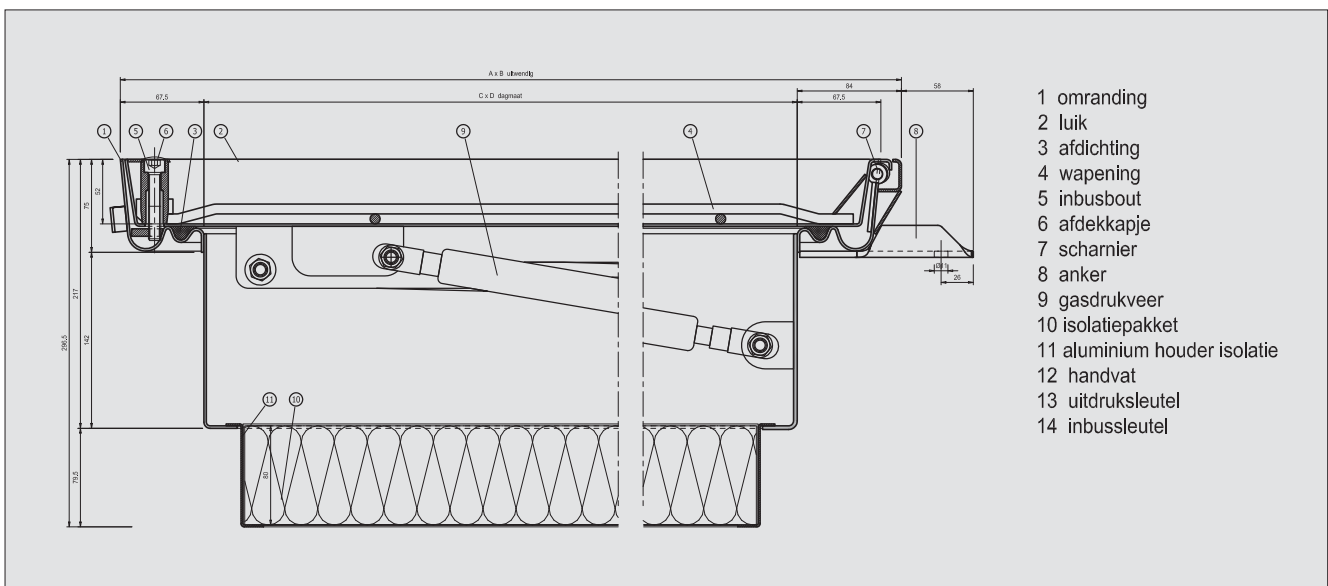

1. 1 omranding
2. 2 luik
3. 3 afdichting
4. 4 wapening
5. 5 inbusbout
6. 6 afdekkapje
7. 7 scharnier
8. 8 anker
9. 9 gasdrukveer
10. 10 isolatiepakket
11. 11 aluminium houder isolatie
12. 12 handvat
13. 13 uitdruksleutel
14. 14 inbusleutel