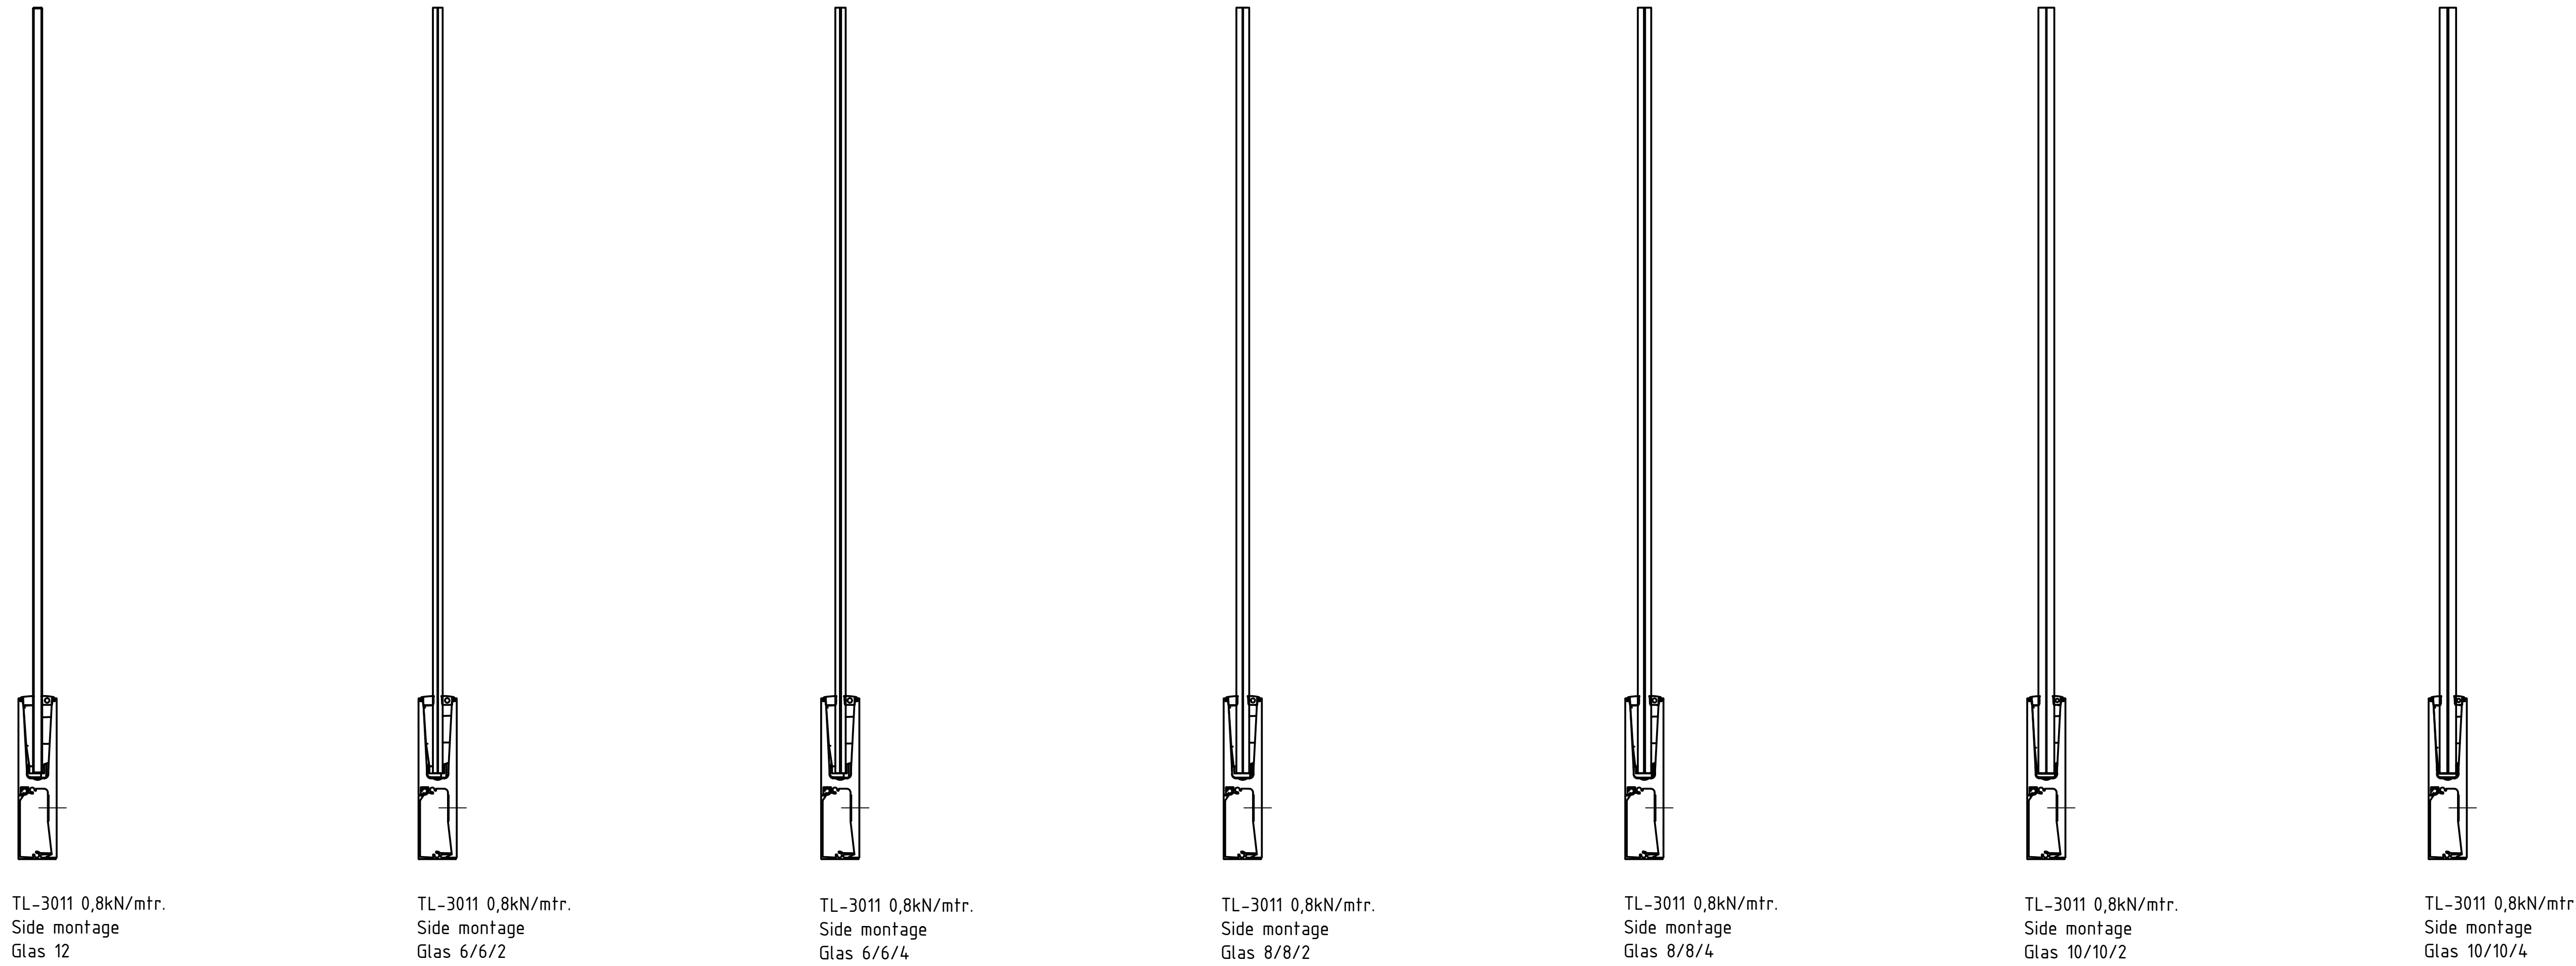

# Flex-Fit glas diktes opties

# Gaten afstand