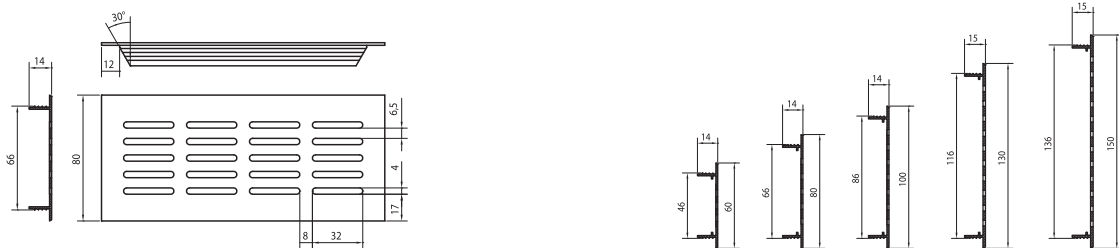

## Ventilatiestrip inbouw

### Materiaal

- Inbouw, vervaardigd uit aluminium profielen AIMgSi 0,5 (volgens EN 12020-2)

### Standaardmodellen

Diameter (B x H) mm	Natuurlijk geanodiseerd	Storax Standaard wit	RAL 8022	Doorlaat-opening in cm <sup>2</sup>	Debiet bij 2 Pa (m <sup>3</sup> /h)
400 x 60	•	•	•	44	17,0
500 x 60	•	•	•	59	22,8
2000 x 60	•	•	•*	244	94,4
300 x 80	•	•	•	43	17,6
400 x 80	•	•	•	56	22,4
500 x 80	•	•	•	74	29,6
600 x 80	•	•	•*	87	33,6
1000 x 80	•	•	•*	149	57,6
2000 x 80	•	•	•*	305	117,9
300 x 100	•	•	•*	61	23,6
400 x 100	•	•	•	78	30,2
500 x 100	•	•	•	104	40,2
600 x 100	•	•	•	122	47,2
1000 x 100	•	•	•*	209	80,8
2000 x 100	•	•	•	427	165,1
500 x 130	•	•	•*	149	57,6
1000 x 130	•	•	•*	298	115,2
2000 x 130	•	•	•*	610	235,9
500 x 150	•	•	•*	179	69,2
2000 x 150	•	•	•*	732	283,1