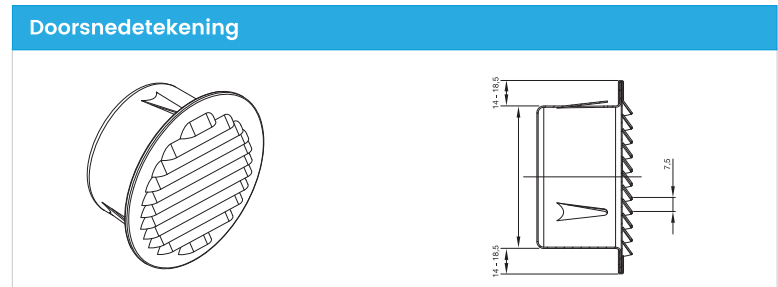

ST-434-R inbouwmodel diepte 19 mm

Materiaal

- Aluminium
- Muggengaas inbegrepen

Bevestiging

- Door middel van kit

Standaardmodellen					
Diameter mm	RAL 9006	Storax Standaard wit	RAL 8019	RAL 7016	Debiet bij 2 Pa (m³/h)
ø 100	•	•	•	•	13,0
ø 125	•	•	•	•	25,2
ø 150	•	•	•	•	36,0
ø 160	•	•	•	•	44,6
ø 200	•	•	•	•	94,7

ST-435-R inbouwmodel diepte 46 mm

Materiaal

- Vervaardigd uit gestanste aluminium platen
- Muggengaas inbegrepen

Bevestiging

- Voorzien van flexibele klemmen

Standaardmodellen						
Diameter mm	Storax Standaard wit	RAL 8019	RAL 7016	RAL 9006	Doorlaat-opening in cm²	Debiet bij 2 Pa (m³/h)
ø 80	•	•	•	•	27	8,3
ø 100	•	•	•	•	51	15,2
ø 115	•	•	•	•	75	23,6
ø 145	•	•	•	•	119	35,2
ø 190	•	•	•	•	204	53,1
ø 245	•	•	•	•	339	74,0