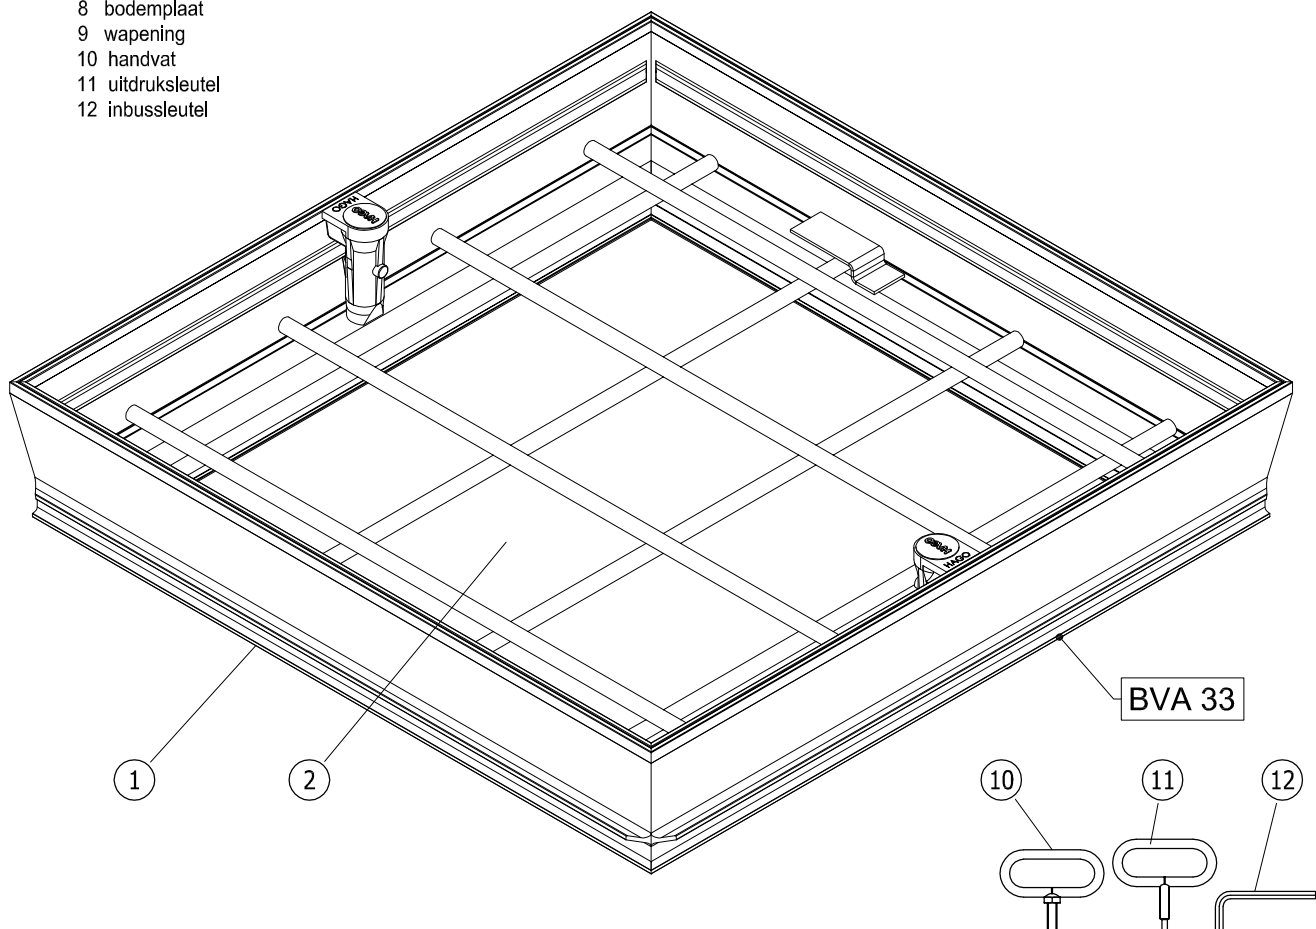

Binnenmaat putomranding C x D = 300 x 300 mm
 Uitwendige afmeting A x B = 420 x 420 mm

- 1 omranding
- 2 luik
- 3 afdichting
- 4 moer
- 5 moerverankering
- 6 inbusbout
- 7 afdekkapje
- 8 bodemplaat
- 9 wapening
- 10 handvat
- 11 uitdruksleutel
- 12 inbussleutel

Materiaal : Aluminium

Schaal: 1:2

Datum: 01-06-2016

Blad:

BVA 33