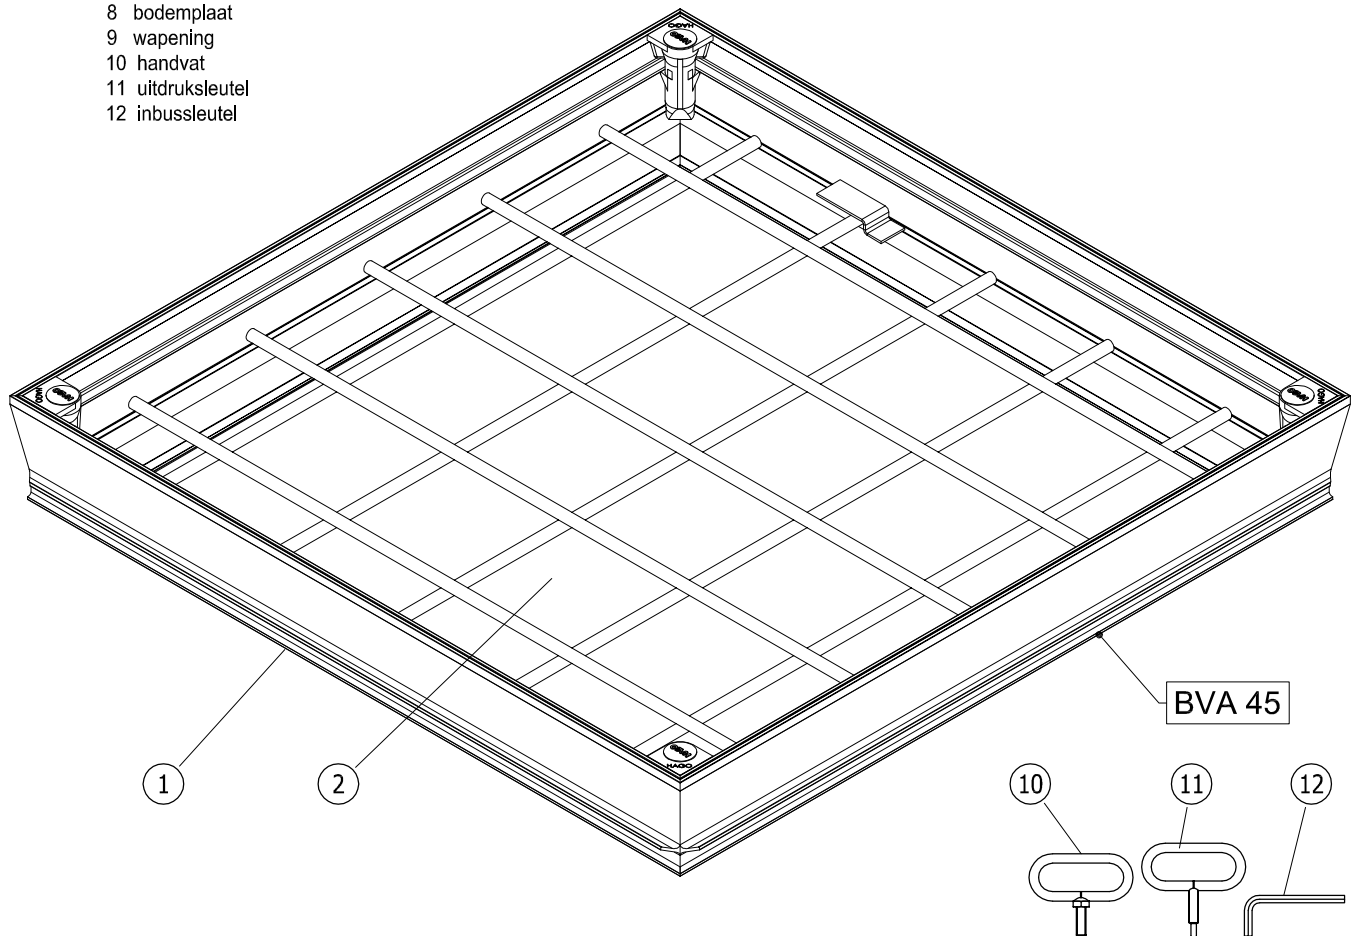

Binnenmaat putomranding C x D = 450 x 450 mm
 Uitwendige afmeting A x B = 570 x 570 mm

- 1 omranding
- 2 luik
- 3 afdichting
- 4 moer
- 5 moerverankering
- 6 inbusbout
- 7 afdekkapje
- 8 bodemplaat
- 9 wapening
- 10 handvat
- 11 uitdruksleutel
- 12 inbussleutel

Materiaal : Aluminium

Schaal: 1:2

Datum: 01-06-2016

Blad:

BVA 45