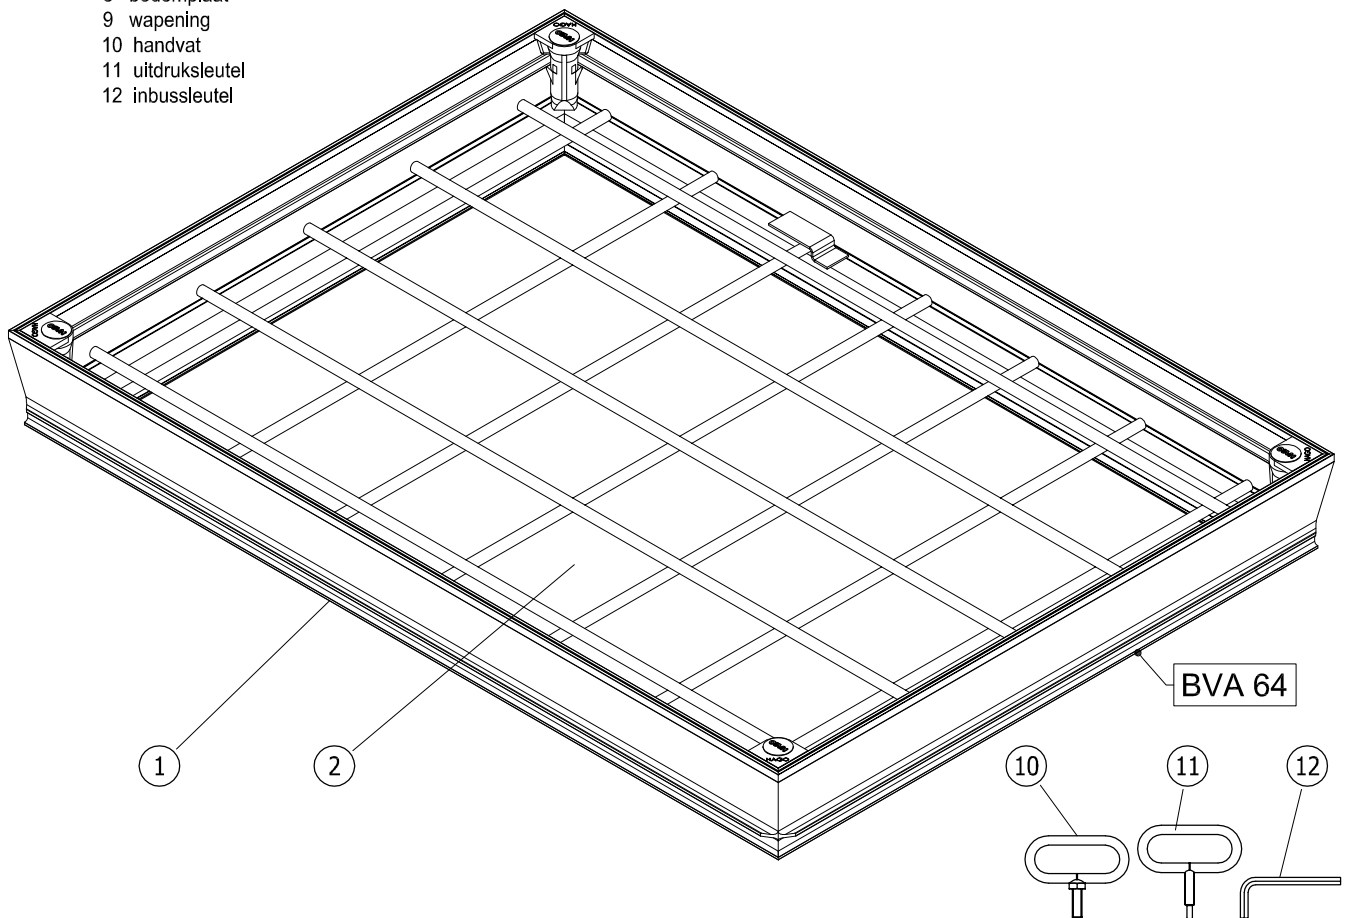

Binnenmaat putomranding C x D = 600 x 400 mm
 Uitwendige afmeting A x B = 720 x 520 mm

- 1 omranding
- 2 luik
- 3 afdichting
- 4 moer
- 5 moerverankering
- 6 inbusbout
- 7 afdekkapje
- 8 bodemplaat
- 9 wapening
- 10 handvat
- 11 uitdruksleutel
- 12 inbussleutel

Materiaal : Aluminium

Schaal: 1:2

Datum: 01-06-2016

Blad:

BVA 64