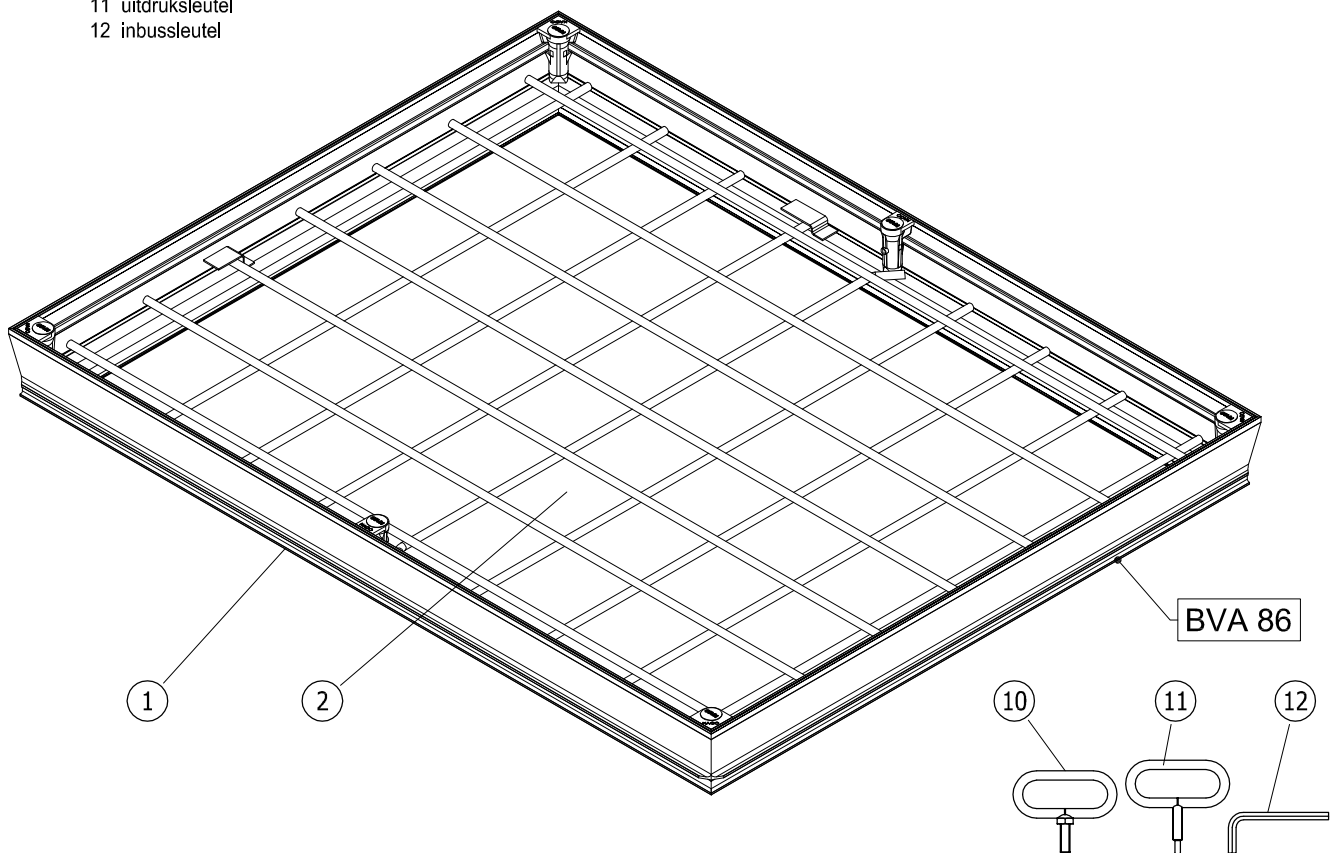

Binnenmaat putomranding C x D = 800 x 600 mm
 Uitwendige afmeting A x B = 920 x 720 mm

- 1 omranding
- 2 luik
- 3 afdichting
- 4 moer
- 5 moerverankering
- 6 inbusbout
- 7 afdekkapje
- 8 bodemplaat
- 9 wapening
- 10 handvat
- 11 uitdruksleutel
- 12 inbussleutel

Materiaal : Aluminium

Schaal: 1:2

Datum: 01-06-2016

Blad:

BVA 86