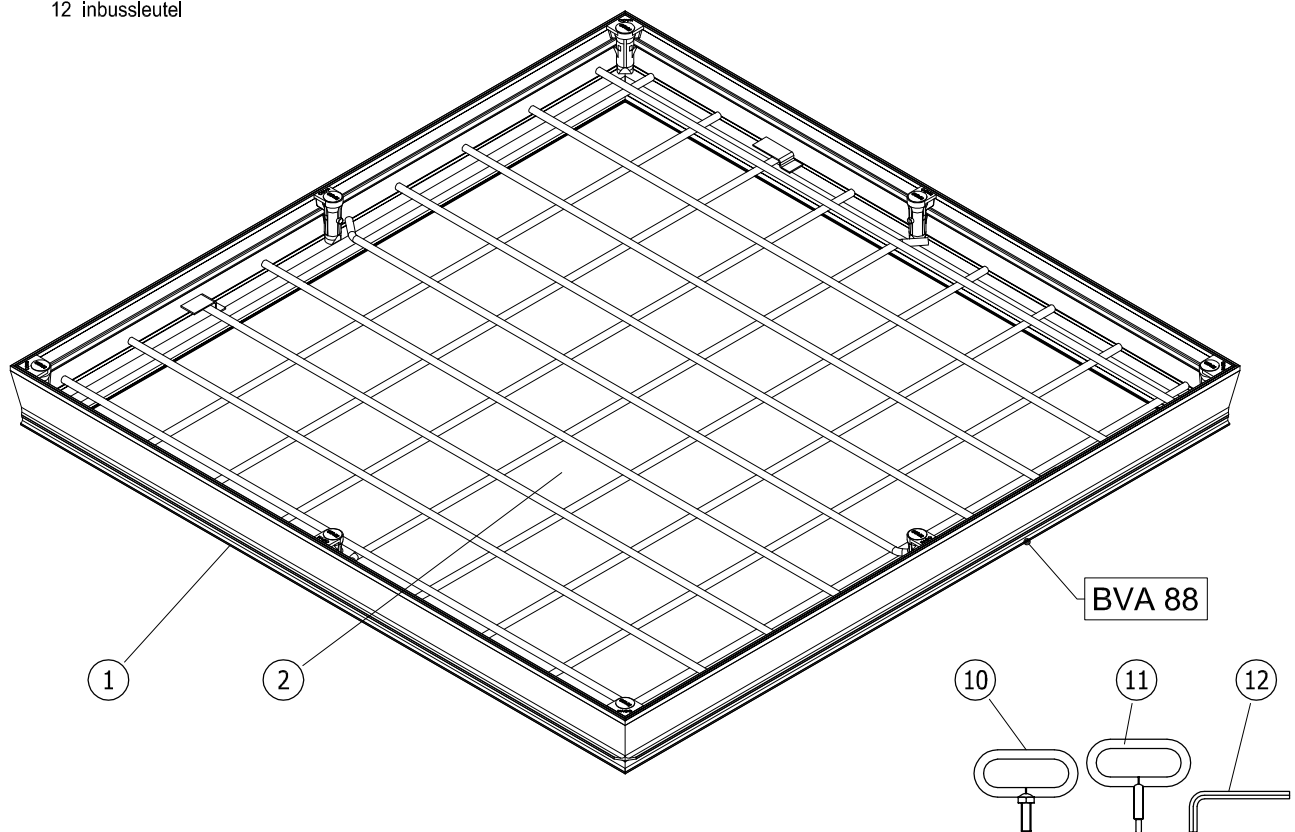

Binnenmaat putomranding C x D = 800 x 800 mm
 Uitwendige afmeting A x B = 920 x 920 mm

- 1 omranding
- 2 luik
- 3 afdichting
- 4 moer
- 5 moerverankering
- 6 inbusbout
- 7 afdekkapje
- 8 bodemplaat
- 9 wapening
- 10 handvat
- 11 uitdruksleutel
- 12 inbussleutel

Materiaal : Aluminium

Schaal: 1:2

Datum: 01-06-2016

Blad:

BVA 88