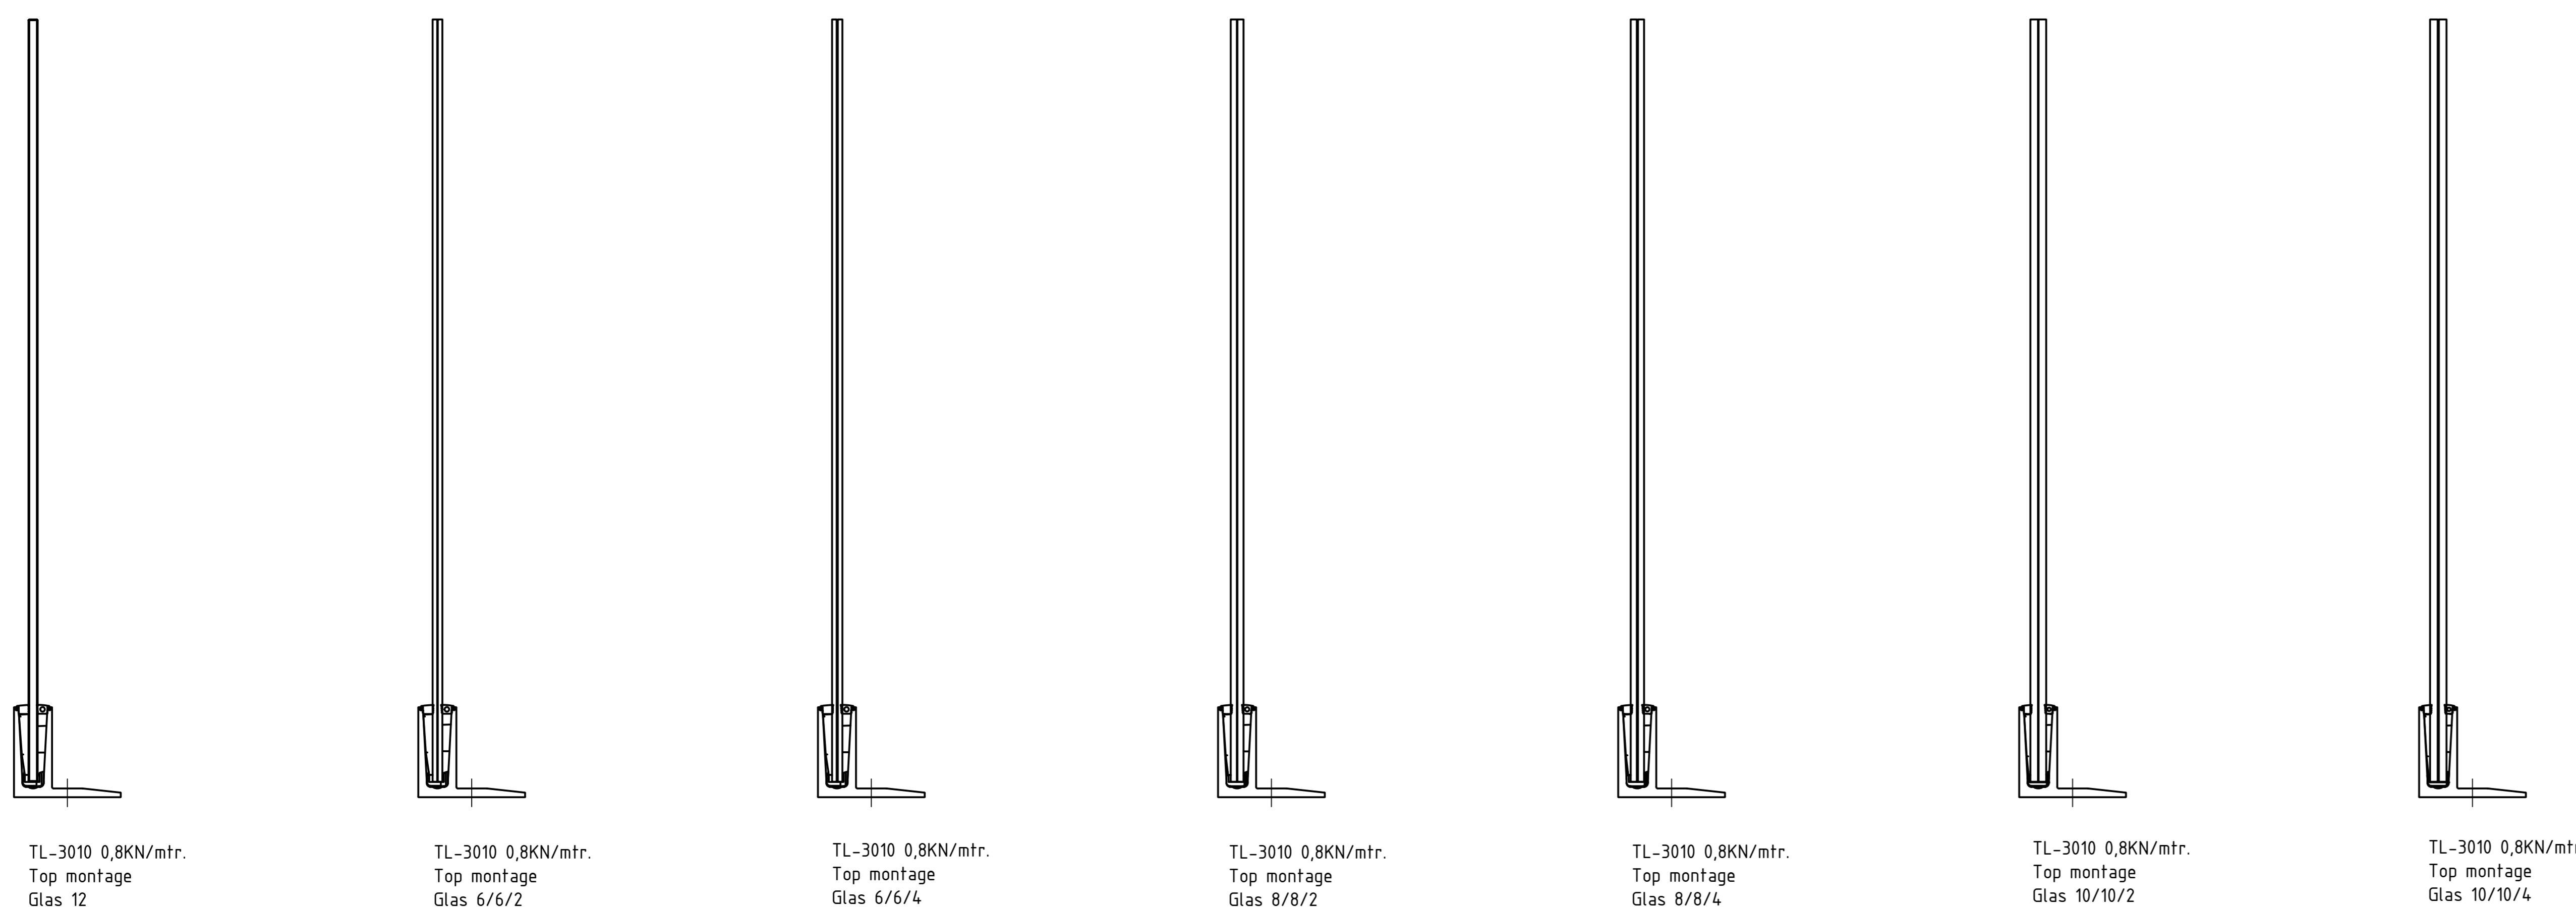

Handrailingen opties

Overview TL-3010

Flex-Fit glas diktes opties

Details

Gaten afstand

Top Cover opties