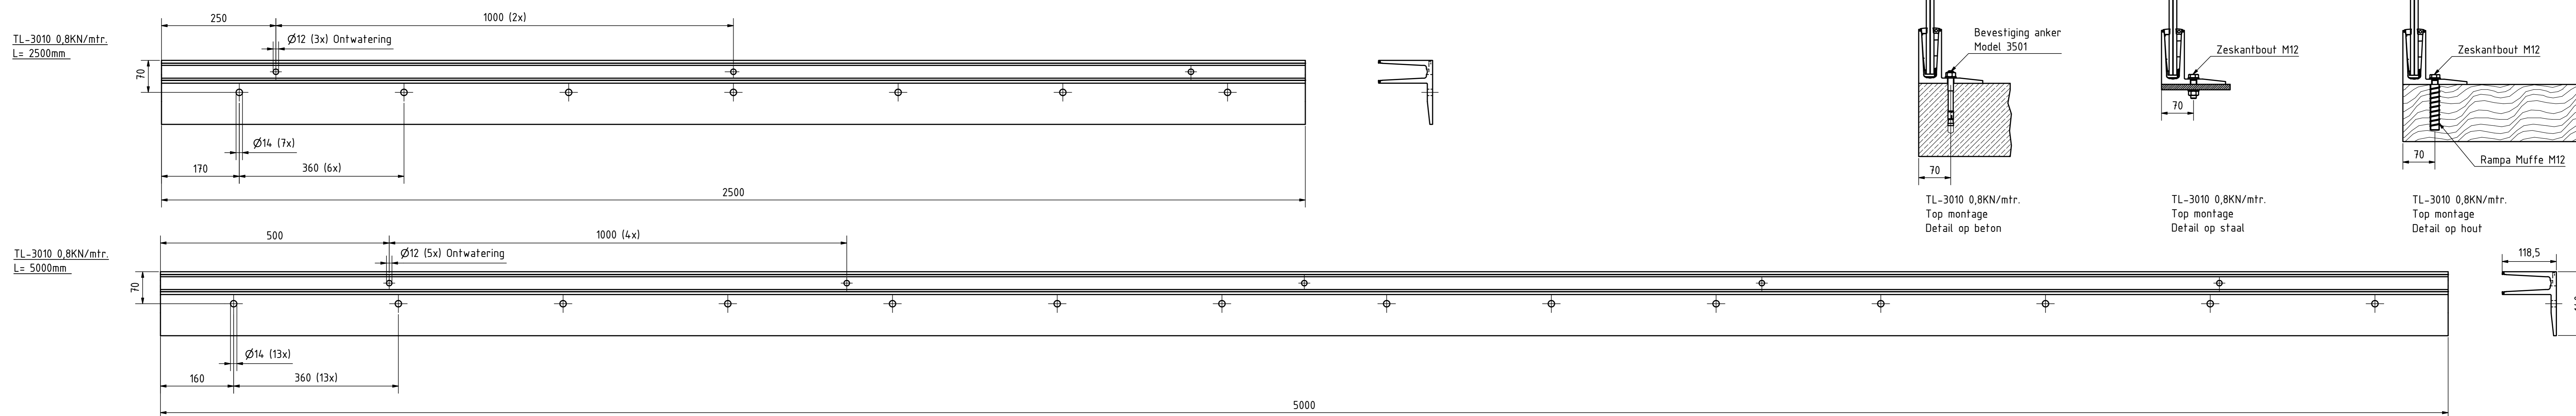

Handrailingen opties

Overview TL-3010

Flex-Fit glas diktes opties

Details

Gaten afstand

Top Cover opties