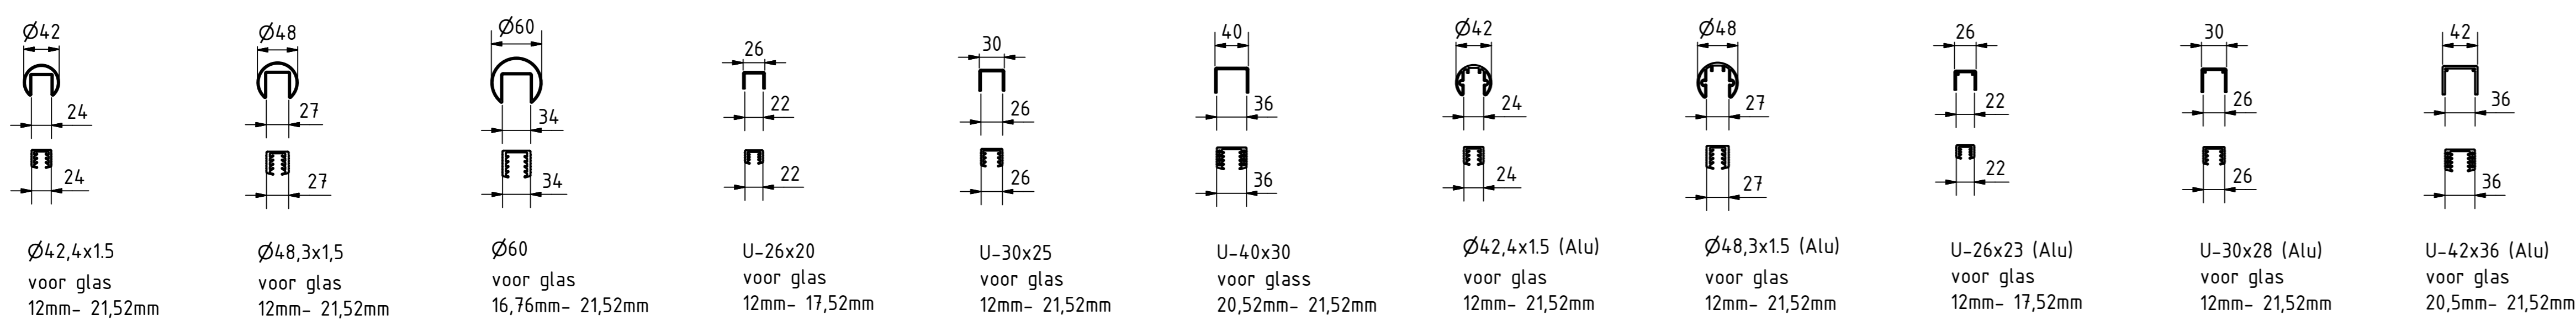

Handrailingen opties

Overview TL-3010

Flex-Fit glas diktes opties

Details

Gaten afstand

Top Cover opties