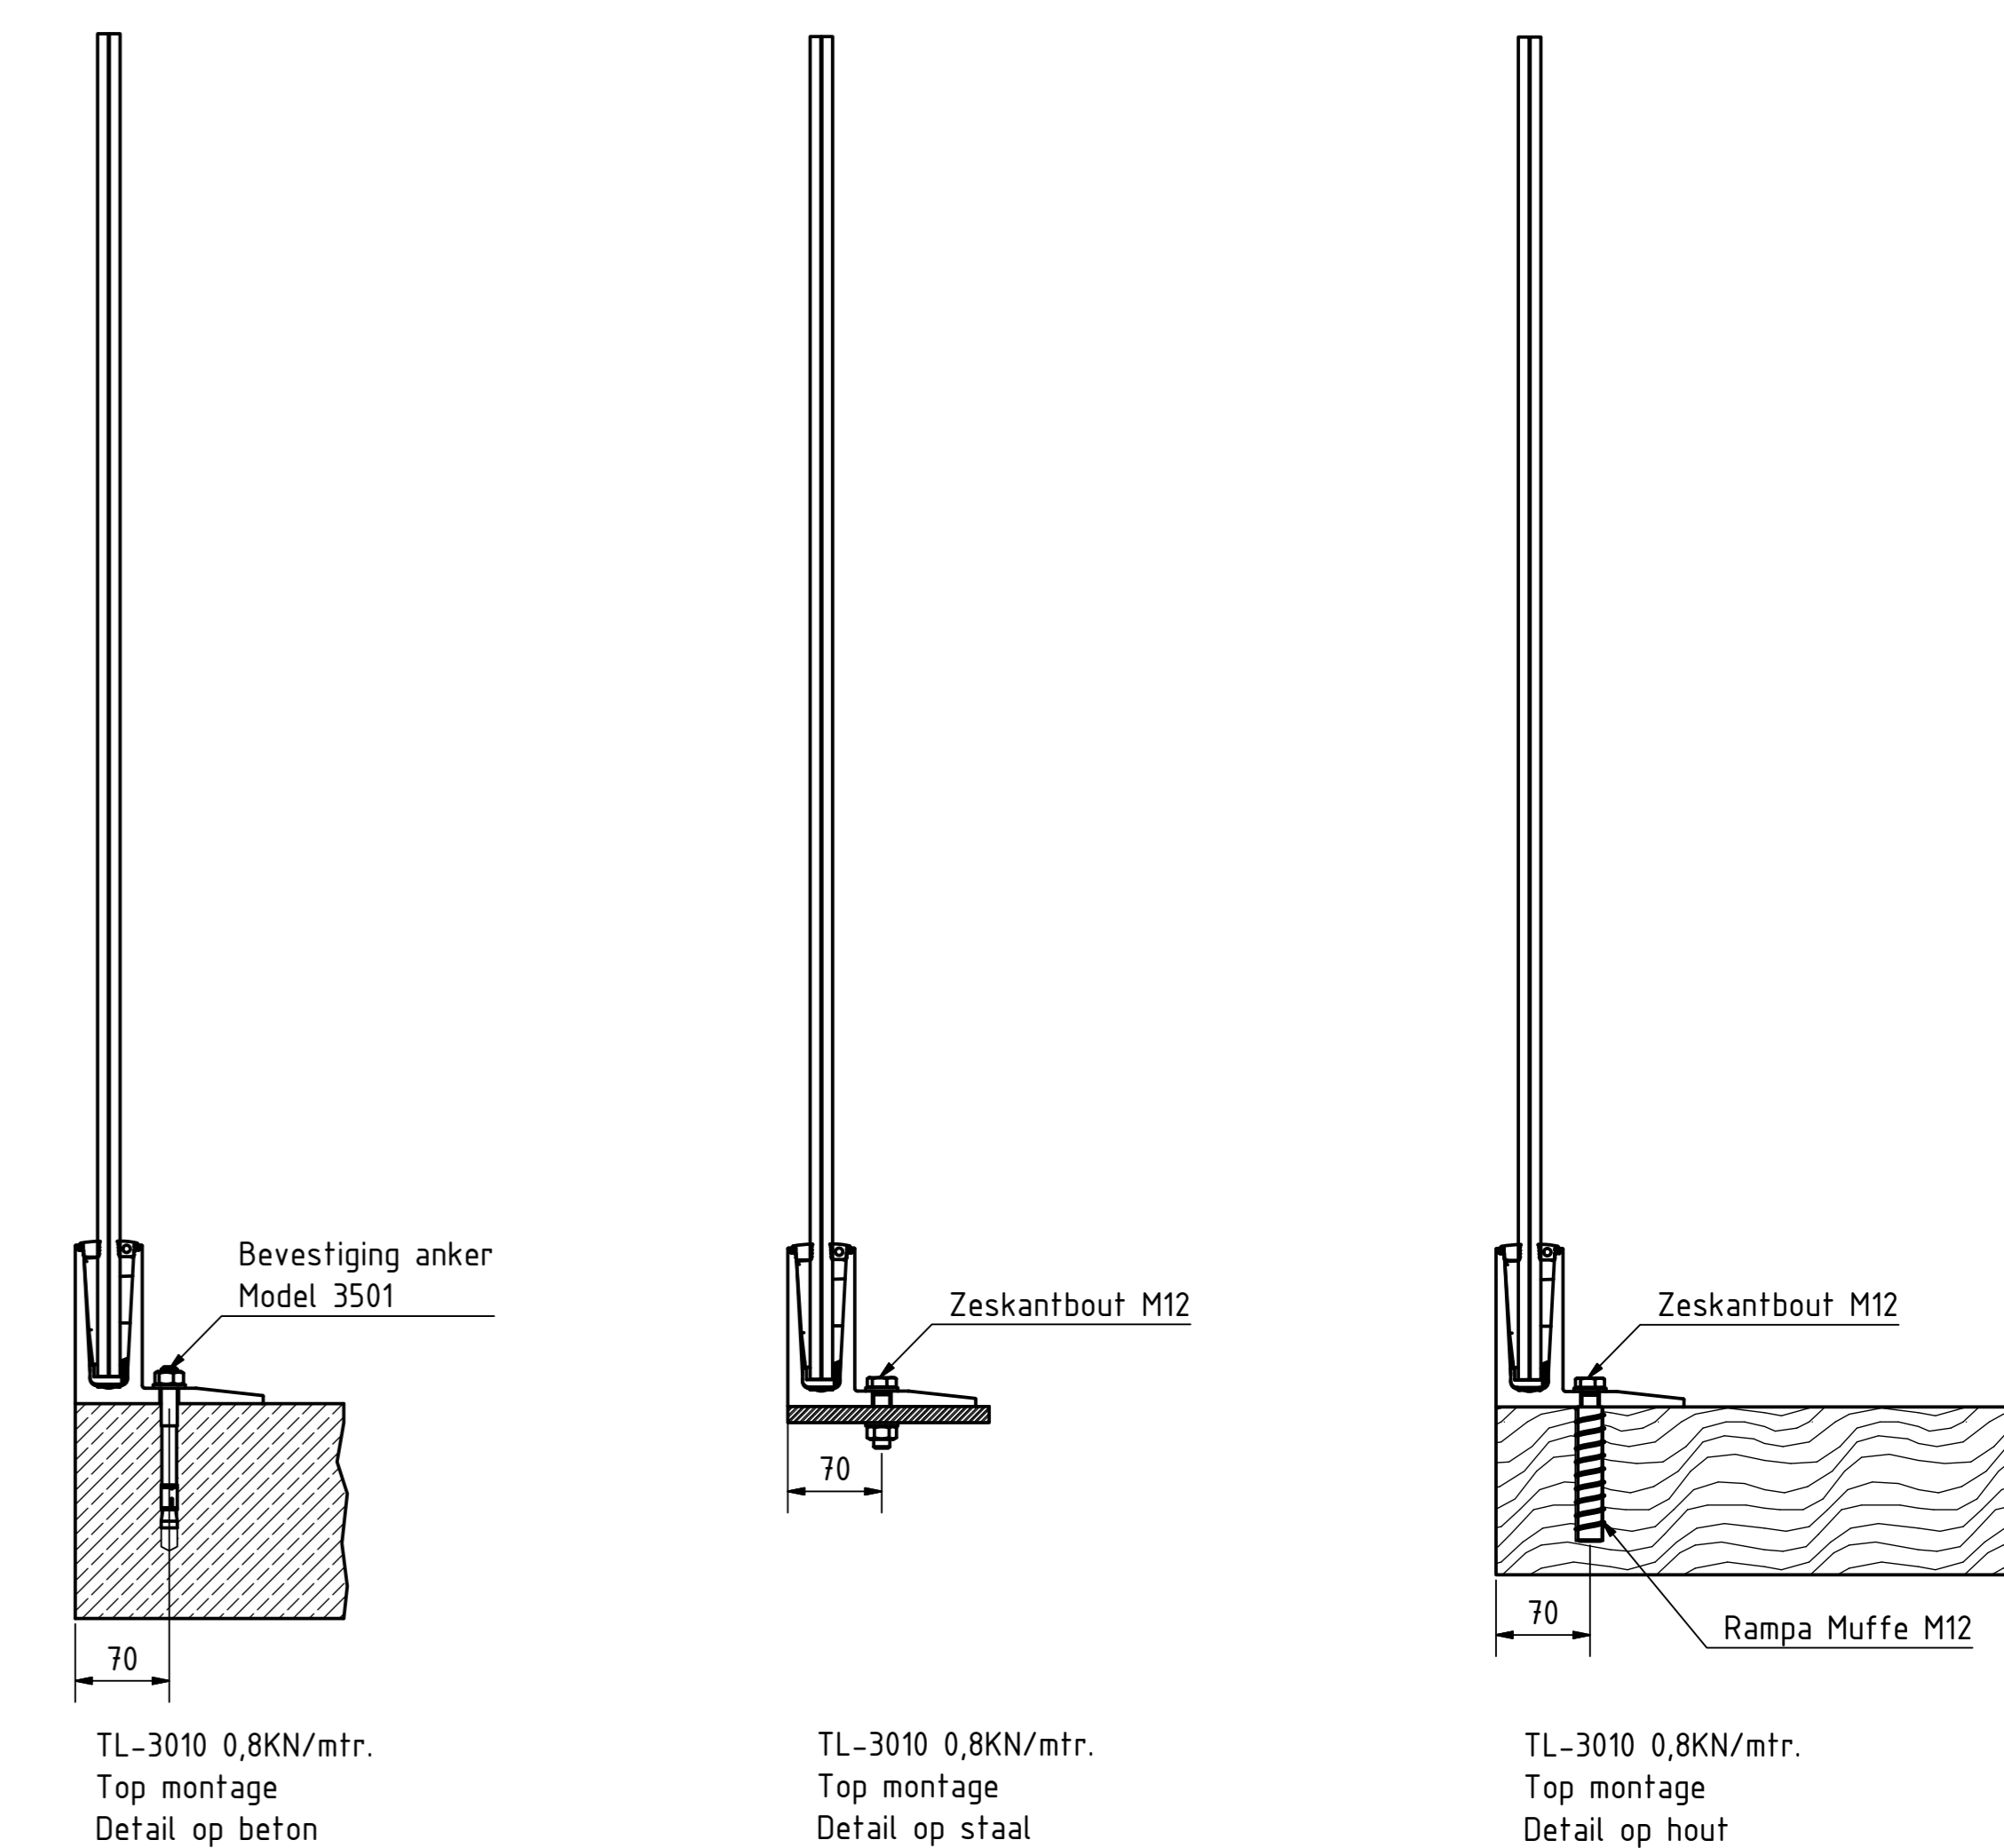

Handrailingen opties

Overview TL-3010

Flex-Fit glas diktes opties

Details

Gaten afstand

Top Cover opties