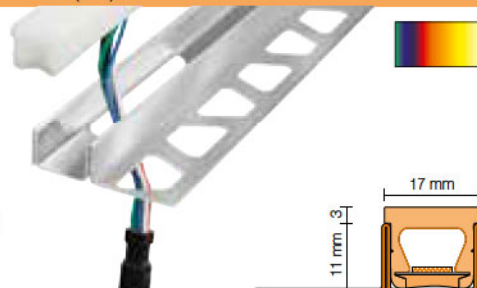

## PLUG & PLAY LED-MODULE RGB+W

Aluminium

Roestvast staal geborsteld (V4A)

**i**  
Bluetooth-sturing  
afzonderlijk verkrijgbaar!

**Opmerking:** Eindkap incl. afdichtingsmiddel voor het inkorten van de LED-strip wordt meegeleverd. Bij de RGB+W-variant bevindt de LED-strip zich ca. 3 mm voor het profiel. Voor het gebruik op de vloer in ruimtes voor particulier gebruik zijn alleen de LED-modules met witte lichtkleur geschikt.