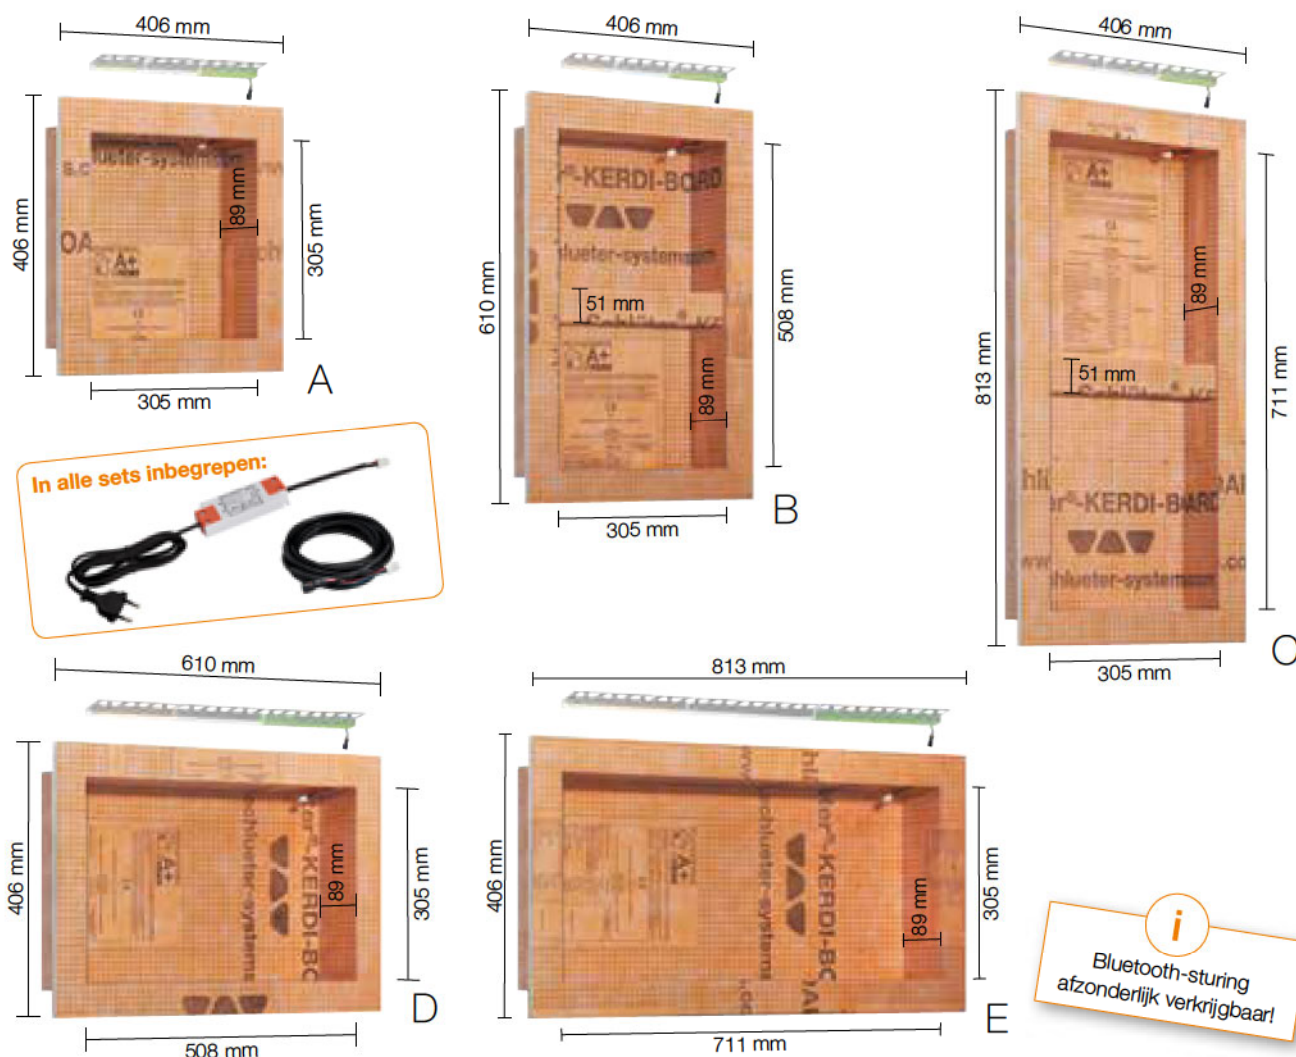

Schlüter®-KERDI-BOARD-NLT

Schlüter-KERDI-BOARD-NLT zijn gevormde inbouwelementen van KERDI-BOARD met LIPROTEC-LED-techniek in Plug & Play-uitvoering. Deze dienen voor de constructie van verlichte nissen en opbergruimtes voor allerlei soorten wanden. In combinatie met het Schlüter-KERDI-afdichtingssysteem kunnen deze nissen als contactafdichting worden uitgevoerd. De nissen zijn verkrijgbaar in verschillende afmetingen en lichtkleuren. De rechthoekige nissen zijn naar keuze verkrijgbaar met verlichting aan de lange of de smalle zijde. De LED-module kan naar keuze aan de voorkant, in het midden of tegen de betegelde achterwand worden gepositioneerd. Bij de levering horen alle voor de inbouw benodigde componenten, zoals de kabelverbinding en de voeding evenals de afdichtingsmanchet. Voor een optimaal bedieningscomfort raden wij aan ter plaatse een lichtschakelaar van de klant te installeren. Een apart te bestellen Bluetooth-sturing voor de RGB+W-verlichting vindt u op pagina 16. (Productdatablad 12.2)

PLUG & PLAY-NISSENSETS WW / NW / RGB+W

TECHNISCHE GEGEVENS VAN DE INBEGREPEN LED-MODULE

NLT 9 (RGB+W)	
Afmetingen LED (B x H)	17 x 14,5 mm
Nominaal vermogen (W/St.)	zie tabel pagina 74
Aantal LED's (St./m)	112
Kleurtemperatuur (kelvin)	RGB+W (2700 K)
CRI	90
Inbegrepen voeding	230 V, 15 W
Inbegrepen kabel	3 m

NLT 1 (warm wit)	
Afmetingen LED (B x H)	12 x 10,5 mm
Nominaal vermogen (W/St.)	zie tabel pagina 74
Aantal LED's (St./m)	280
Kleurtemperatuur (kelvin)	3000 K
CRI	92
Inbegrepen voeding	230 V, 15 W
Inbegrepen kabel	3 m

NLT 2 (neutraal wit)	
Afmetingen LED (B x H)	12 x 10,5 mm
Nominaal vermogen (W/St.)	zie tabel pagina 74
Aantal LED's (St./m)	280
Kleurtemperatuur (kelvin)	4900 K
CRI	92
Inbegrepen voeding	230 V, 15 W
Inbegrepen kabel	3 m