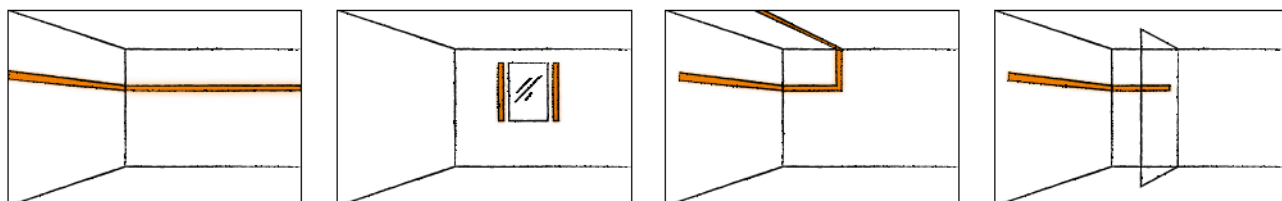

Exacte lengtes: 50,5 cm, 100,2 cm, 200 cm en 250 cm

**PLUG & PLAY LED-MODULE ROESTVAST STAAL GEBORSTELD**

Materiaal	L (cm)	Lichttype	Art.-No.	€ / m	P (St.)
Roestvast staal (V4A)	50	warm wit	LLP 110 V4A 1/50	175,00	10
		neutraal wit	LLP 110 V4A 2/50	175,00	10
		RGB+wit	LLP 110 V4A 9/50	195,00	10
	100	warm wit	LLP 110 V4A 1/100	155,00	10
		neutraal wit	LLP 110 V4A 2/100	155,00	10
		RGB+wit	LLP 110 V4A 9/100	175,00	10
	200	warm wit	LLP 110 V4A 1/200	130,00	10
		neutraal wit	LLP 110 V4A 2/200	130,00	10
		RGB+wit	LLP 110 V4A 9/200	150,00	10
	250	warm wit	LLP 110 V4A 1	120,00	10
		neutraal wit	LLP 110 V4A 2	120,00	10
		RGB+wit	LLP 110 V4A 9	140,00	10

Exacte lengtes: 50,5 cm, 100,2 cm, 200 cm en 250 cm

**TOEPASSINGEN**