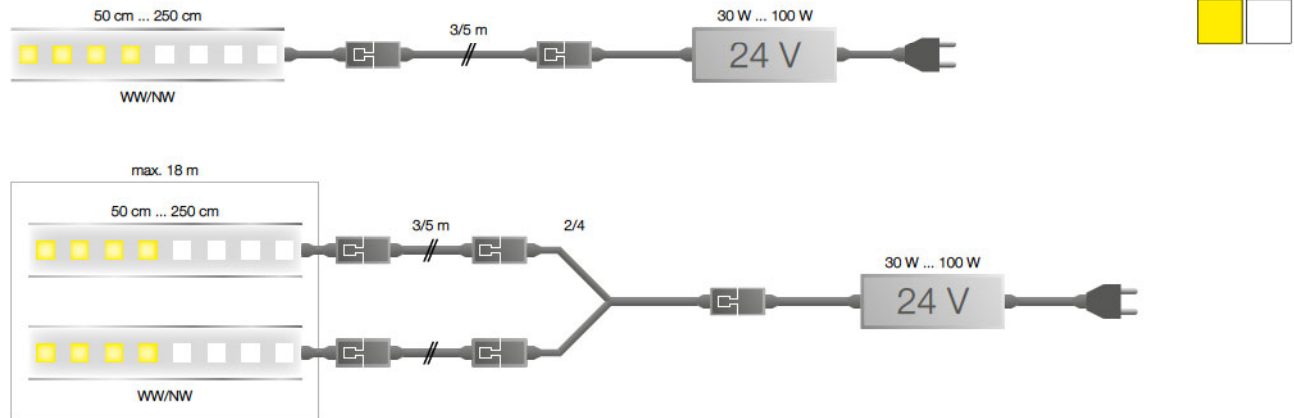

Plug & Play-toebehoren

Door het Plug & Play-systeem wordt het samenbrengen van de afzonderlijke componenten aanzienlijk vereenvoudigd. De schematische weergaven tonen een keuze aan combinatiemogelijkheden. Configureer de lichtoplossing individueel in de gewenste lichtkleur. De desbetreffende systeembegrenzings moeten in acht worden genomen.

LED-MODULE WW / NW