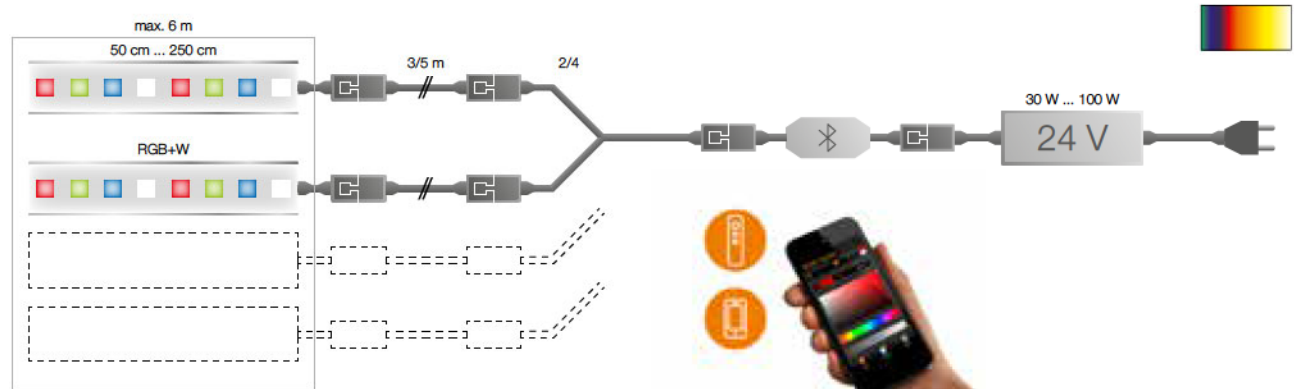

LED-MODULE RGB+W

STURING

Schlüter-LIPROTEC-PEBR 4 is een Plug & Play-compatibele Bluetooth-/radiogestuurde receiver voor de regeling van RGB+W LED-modules tot 6 m, via de meegeleverde radiogestuurde afstandsbediening of via Bluetooth-compatibele smartphones of tablets. De bediening van de receiver via Bluetooth gebeurt met de app Schlüter-LED-Color-Control, die zowel verkrijgbaar is voor Android- alsook voor iOS-apparaten en gratis kan worden gedownload. Er kunnen tot twee eindapparaten gelijktijdig aan de receiver worden gekoppeld. In combinatie met de RGB+W LED-modules kunnen er meer dan 16 miljoen kleuren en wittinten in variabele kleurtemperaturen worden ingesteld. Een voorselectie van witte en gekleurde lichttinten is mogelijk en kan als favoriet worden opgeslagen in de app. 42 verschillende kleurscenario's zijn voorgeprogrammeerd en kunnen met variabele snelheden worden afgespeeld. Dankzij de compacte afmetingen van de Bluetooth-receiver is een plaatsbesparende inbouw mogelijk.

Voor een optimaal bedieningscomfort raden wij aan ter plaatse een lichtschakelaar van de klant te installeren.

Technische gegevens staan op pagina 65.