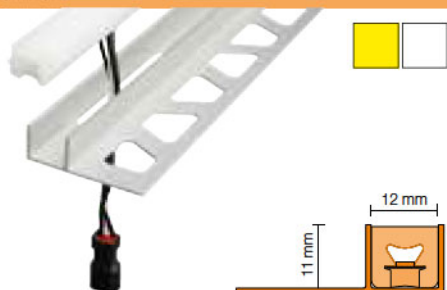

Schlüter®-LIPROTEC-LLPM

Schlüter-LIPROTEC-LLPM zijn plug-in LED-modules uit een flexibele, volledig ommantelde LED-strip met een homogeen lichtbeeld en een opnameprofiel van aluminium of roestvast staal V4A met een trapeziumvormig geperforeerd bevestigingsvlak. De LED-modules zijn naar keuze verkrijgbaar in het witte lichtbereik met vaste kleurtemperaturen van 3000 K of 4900 K of in het gekleurde lichtbereik RGB+W. De gekleurde strips kunnen op meer dan 16 miljoen verschillende kleurtinten en kleurtemperaturen van 2500 K – 6500 K worden ingesteld. De witte LED-module is verkrijgbaar in de bouwhoogte van 11 mm en maakt zo een vlakke montage in tegeldikte mogelijk.

(Productdatablad 15.8)

PLUG & PLAY LED-MODULE WW / NW

Aluminium