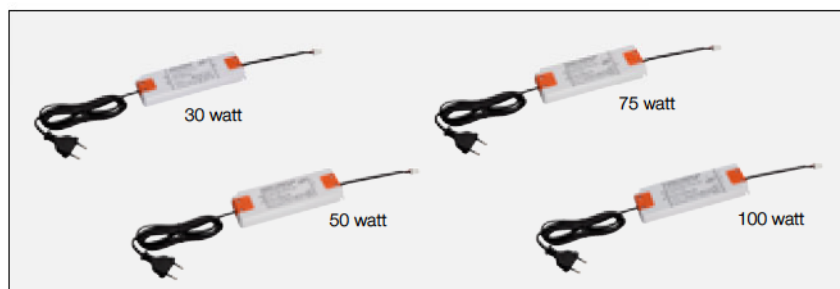

#### Schlüter®-LIPROTEC-PEBR 4

Plug & Play Bluetooth-receiver  
incl. afstandsbediening

Art.-No.	€ / St.	P (St.)
LT PEBR 4	175,00	10

[www.schlueter-systems.com/app/](http://www.schlueter-systems.com/app/)

## VOEDINGEN

De voedingen zetten de aanwezige netspanning voor de LED-strips om in de benodigde 24 V. Deze kunnen eenvoudig worden ingebouwd en zijn met verschillende lichtsterktes van 30 – 100 W voor LED-strips van max. 6/18 strekkende meter verkrijgbaar. Deze beschikken over een aansluitkabel met eurostekker, evenals een Plug & Play-verbinder voor het Schlüter-LIPROTEC-EASY-systeem.