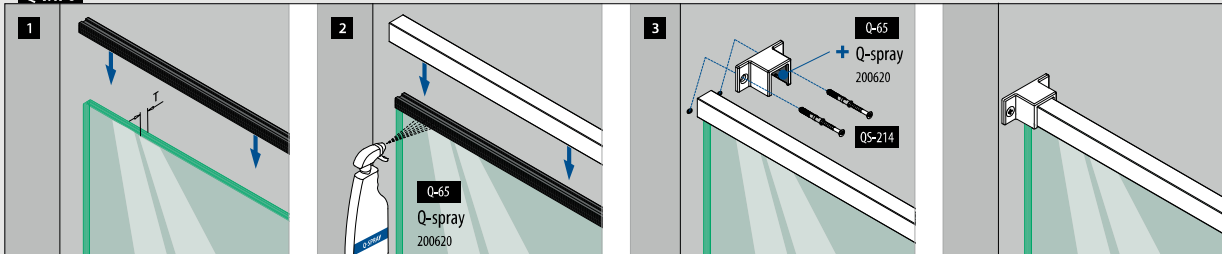

MOD 6515

316

Geslepen

146515-339-12	QS-214 470	2

316

Black Line

146515-339-82	QS-214 470	2

NEW

Q-INFO Aluminium

00	08	18	82 RAL 9005
Onbewerkt	Mat zilver effect	Geborsteld, geanodiseerd	Zwart, mat, structuur

Q-INFO 316

12	82 RAL 9005
Geslepen	Zwart, mat, structuur

Q-INFO MOD 6911

Q-INFO