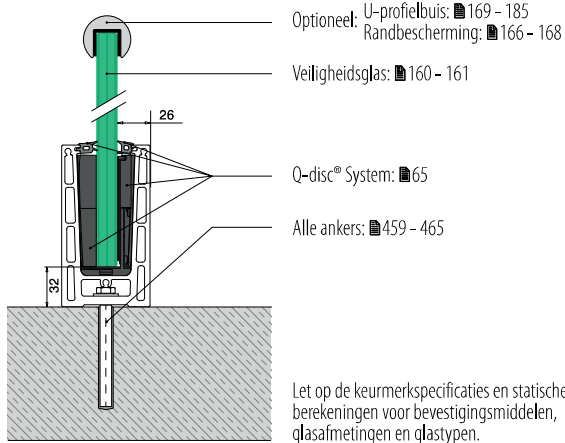

Glasrailingbasis

Vloerprofielen voor topmontage

Let op de keurmerkspecificaties en statische berekeningen voor bevestigingsmiddelen, glasafmetingen en glastypen.

Glasrailingbasis

Hoeken voor topmontage

MOD 8411