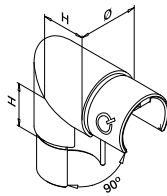

Verbinders