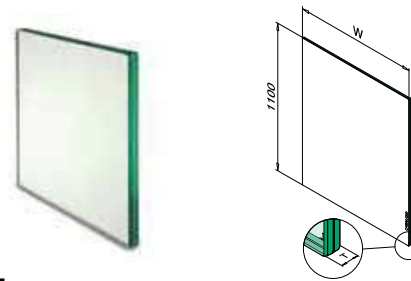

MOD 5017

Veiligheidsglas		Gehard/gelaagd	
OUTDOOR	W	T	
SELL OUT 195017-040-11	400	16,76	
SELL OUT 195017-050-11	500	16,76	
SELL OUT 195017-060-11	600	16,76	
195017-070-11	700	16,76	
195017-080-11	800	16,76	
195017-090-11	900	16,76	
195017-095-11	950	16,76	
195017-100-11	1000	16,76