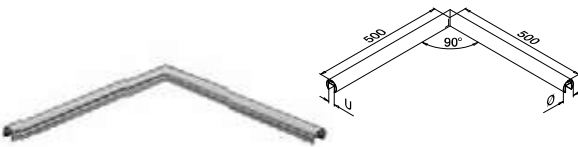

Glaslijsten/handrailingen

U-profielbuis

MOD 6920

Aluminium	Onbewerkt	U	Ø	
166920-042-50-00		24	42,4	L = 5 m
Aluminium	Geborsteld, geanodiseerd			
OUTDOOR				
166920-042-50-18		24	42,4	L = 5 m

International Design Model Protection

Glaslijsten/handrailingen

Hoeken

MOD 6320

Aluminium	Onbewerkt	U	Ø	
166320-042-00		24	42,4 x 1,5	1
Aluminium	Geborsteld, geanodiseerd			
OUTDOOR				
166320-042-18		24	42,4 x 1,5	1

International Design Model Protection

Glaslijsten/handrailingen

Eindkappen

MOD 6732 - EASY HIT®

Aluminium	Onbewerkt	Voor Ø	
166732-042-00		42,4 x 1,5	2
Aluminium	Geborsteld, geanodiseerd		
OUTDOOR			
166732-042-18		42,4 x 1,5	2

International Design Model Protection

Glaslijsten/handrailingen

Rubbers

MOD 5124

Toebehoren

U = 24 mm

Voor monolithisch glas	T	
205124-050-08	8 - 10	L = 5 m
205124-050-11	12	L = 5 m
205124-050-15	15	L = 5 m
205124-050-19	19	L = 5 m
205124-250-08	8 - 10	L = 25 m
205124-250-11	12	L = 25 m
205124-250-15	15	L = 25 m
205124-250-19	19	L = 25 m

Voor gelaagd glas

205124-050-08	8,76 - 10,76	L = 5 m
205124-050-11	11,52 - 13,52	L = 5 m
205124-050-17	16,76 - 17,52	L = 5 m
NEW 205124-050-92	20,76 - 21,52	L = 5 m
205124-250-08	8,76 - 10,76	L = 25 m
205124-250-11	11,52 - 13,52	L = 25 m
205124-250-17	16,76 - 17,52	L = 25 m
NEW 205124-250-92	20,76 - 21,52	L = 25 m

Q-INFO MOD 6920

Q-INFO Aluminium

Q-INFO MOD 6920 / 5124 / 6732