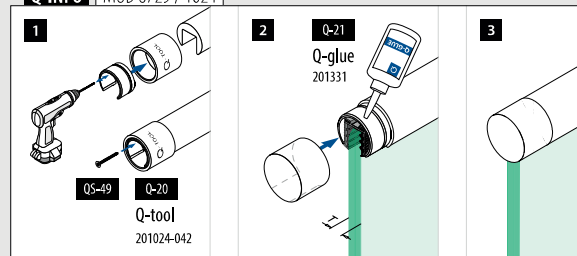

Q-INFO MOD 6729 / 1024