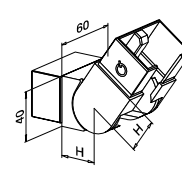

2

316 Geslepen

OUTDOOR

146342-640-02-12

60 x 40

30

2

25–55°
Opgaand