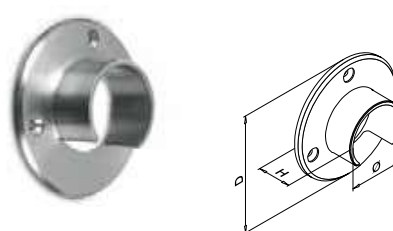

Muurflenzen