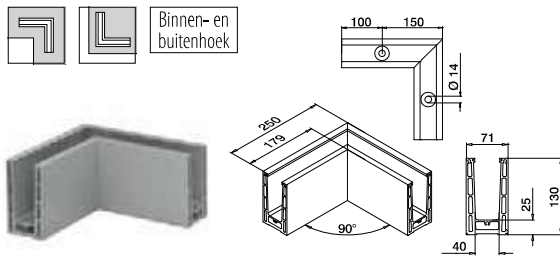

Glasrailingbasis

Vloerprofielen voor topmontage

Let op de keurmerkspecificaties en statische berekeningen voor bevestigingsmiddelen, glasafmetingen en glastypen.

Glasrailingbasis

Hoeken voor topmontage

MOD 8411