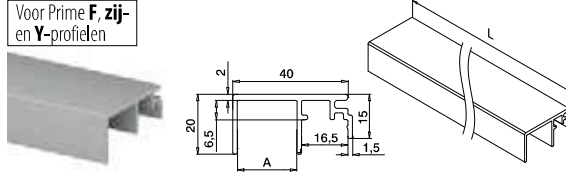

MOD 6974

Aluminium Onbewerkt

166974-010-50-00	A	L = 5 m

Aluminium Geborsteld, geanodiseerd

166974-010-50-18	10	L = 5 m

PREFIX

Voor Prime **F**, zij- en **Y**-profielen