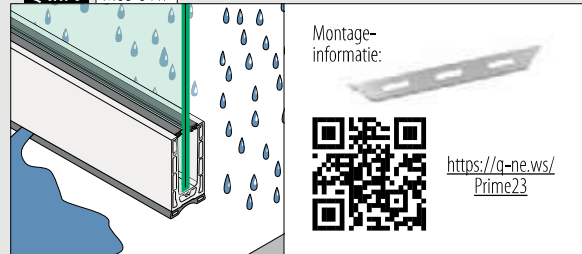

Q-INFO MOD 8417