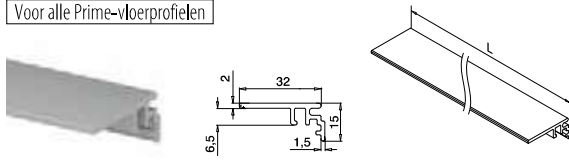

Voor alle Prime-vloerprofielen

MOD 6973

Aluminium Onbewerkt

166973-50-00	L = 5 m
--------------	---------

Aluminium Geborsteld, geanodiseerd

166973-50-18	L = 5 m
--------------	---------

PREFIX

Voor Prime **F**, zij- en **Y**-profielen