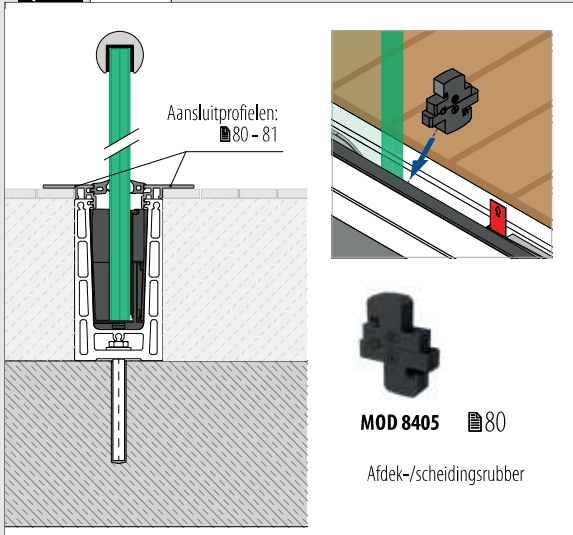

MOD 8410

Aluminium	Onbewerkt	
168410-050-99-00		L = 5 m
Aluminium	Geborsteld, geanodiseerd	
OUTDOOR		
168410-050-99-18		L = 5 m

International Design Model Protection

Q-INFO MOD 8410