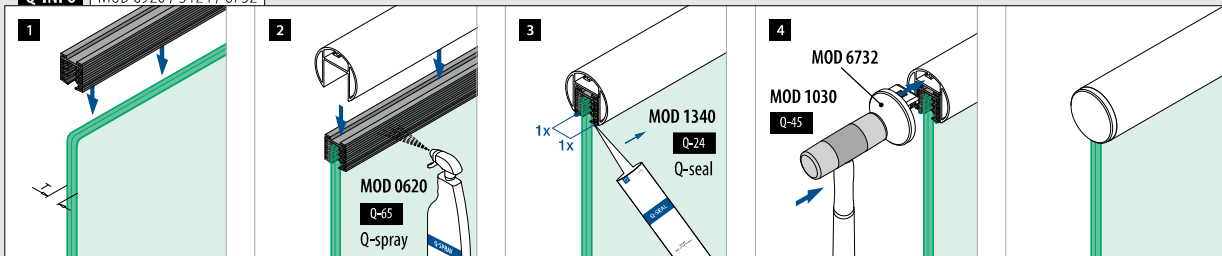

Q-INFO MOD 6920 / 5124 / 6732