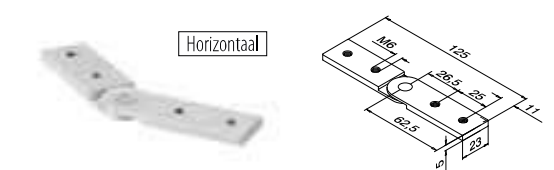

MOD 6797

Aluminium Onbewerkt
166797 QS-261 474 2