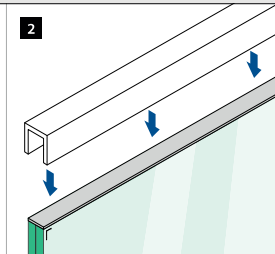

MOD 6944

Aluminium Geborsteld, geanodiseerd

OUTDOOR

	U	Q	T	W	H	
166944-050-13-18	13,25	Q-111	12,76	17,25	15	L = 5 m
166944-050-18-18	18	Q-98	16,76 - 17,52	22	20	L = 5 m
166944-050-22-18	22	Q-99	21,52	26	20	L = 5 m

Aluminium Black Line

OUTDOOR

NEW	166944-050-13-82	13,25	Q-111	12,76	17,25	15	L = 5 m
NEW	166944-050-18-82	18	Q-98	16,76 - 17,52	22	20	L = 5 m
NEW	166944-050-22-82	22	Q-99	21,52	26	20	L = 5 m

MOD 6960

304 Geslepen

INDOOR

	U	X	T	W	H	
136960-050-24-12	24	3	8 - 21,52	30	27	L = 5 m

316 Geslepen

OUTDOOR

146960-050-24-12	24	3	8 - 21,52	30	27	L = 5 m
146960-050-34-12	34	3	8 - 31,52	40	37	L = 5 m

316 Black Line

OUTDOOR

NEW	146960-050-24-82	24	3	8 - 21,52	30	27	L = 5 m

MOD 6961

304 Geslepen

INDOOR

	U	X	T	W	H	
136961-050-24-12	24	2	8 - 21,52	28	26	L = 5 m

316 Geslepen

OUTDOOR

146961-050-24-12	24	2	8 - 21,52	28	26	L = 5 m
146961-050-34-12	34	2	8 - 31,52	38	36	L = 5 m

Q-INFO MOD 6944

Q-INFO Aluminium

Q-INFO MOD 6960 / 6961

Q-INFO 304 316

Q-INFO

Q-INFO MOD 6960 / 6961