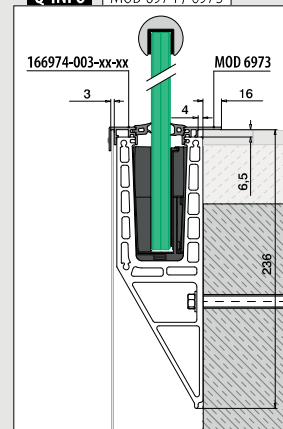

Q-INFO MOD 6974 / 6973