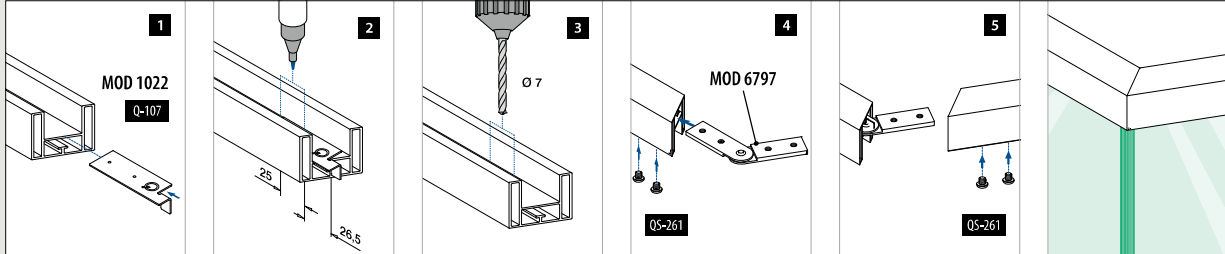

Aluminium Onbewerkt

Verticaal

166798 QS-261 474 2

Q-INFO | MOD 6311

Q-INFO | MOD 6797

Q-INFO | MOD 6798

Q-INFO | MOD 6798

Opgaand										
Zaaghoek	45°	40°	35°	30°	25°	20°	15°	10°	5°	0°
Buitenhoek	90°	100°	110°	120°	130°	140°	150°	160°	170°	180°
Afstand tot hoek (x)	30,5	30,0	29,5	29,0	28,5	28,0	27,5	27,0	27,0	26,5