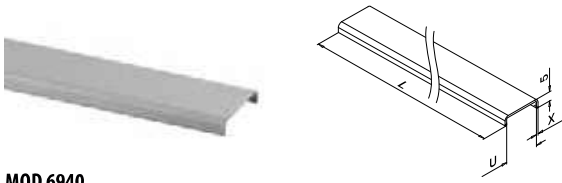

Randbescherming

Randbescherming