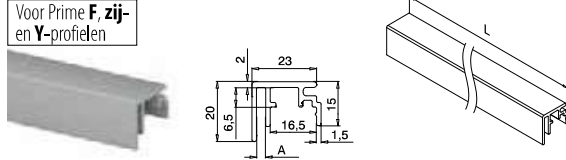

Voor alle Prime-vloerprofielen

MOD 6973

Aluminium Onbewerkt

166973-50-00	L = 5 m
--------------	---------

Aluminium Geborsteld, geanodiseerd

166973-50-18	L = 5 m
--------------	---------

PREFIX

Voor Prime **F**, zij- en **Y**-profielen