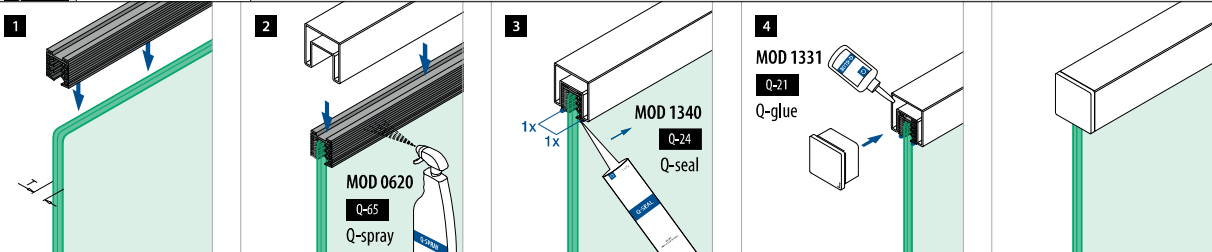

205124-250-17 16,76 - 17,52 L = 25 m

NEW 205124-250-92 20,76 - 21,52 L = 25 m

Q-INFO | MOD 6924

PREFIX

Q-INFO | MOD 6924 / 5124 / 6734

MOD 6343

304	Geslepen		
INDOOR	<input type="checkbox"/>	<input type="checkbox"/>	
136343-040-12	40 x 40		2
316	Geslepen		
OUTDOOR	<input type="checkbox"/>	<input type="checkbox"/>	
146343-040-12	40 x 40		2