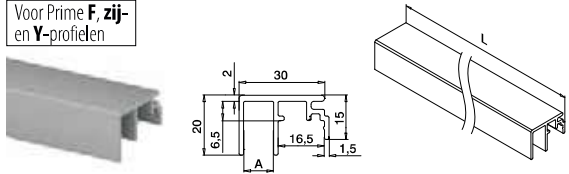

MOD 6974

Aluminium Onbewerkt

166974-003-50-00	A	L = 5 m

Aluminium Geborsteld, geanodiseerd

166974-003-50-18	3	L = 5 m

PREFIX

Voor Prime **F**, zij- en **Y**-profielen