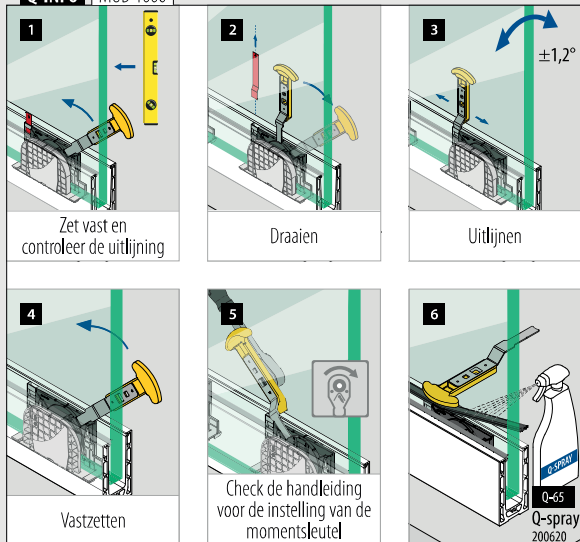

Q-INFO MOD 1000

Toebehoren

Losse rubbers

MOD 8407

Toebehoren

Voor monolithisch glas	T	
208407-250-00		L = 25 m

NEW

MOD 8407

Toebehoren

Voor monolithisch glas	T	
208407-250-19	19	L = 25 m

Voor gelaagd glas

208407-250-17	16,76	L = 25 m
208407-250-18	17,52	L = 25 m
208407-250-21	20,76	L = 25 m
208407-250-22	21,52	L = 25 m
208407-250-24	24,76	L = 25 m
208407-250-26	25,52	L = 25 m

NEW