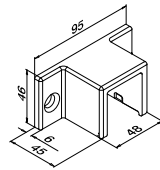

Glaslijsten/handrailingen

U-profielbuis

HYBRID 33x39

MOD 6911

Aluminium Onbewerkt

	U	
166911-339-50-00	24	L = 5 m

Aluminium Mat zilver effect

OUTDOOR

166911-339-50-08	24	L = 5 m

Aluminium Geborsteld, geanodiseerd

OUTDOOR

166911-339-50-18	24	L = 5 m

Aluminium Black Line

OUTDOOR

166911-339-50-82	24	L = 5 m

PREFIX

International Design Model Protection

Glaslijsten/handrailingen

Rubbers

MOD 5124

Toebehoren

U = 24 mm

Voor monolithisch glas

	T	
205124-050-08	8 - 10	L = 5 m

Voor gelaagd glas

205124-050-08	8,76 - 10,76	L = 5 m

205124-050-11	11,52 - 13,52	L = 5 m

Glaslijsten/handrailingen

Muurflenzen

HYBRID 33x39

MOD 6515

316

Geslepen

146515-339-12	QS-214 470	2

316

Black Line

146515-339-82	QS-214 470	2

NEW

Q-INFO Aluminium

00	08	18	82 RAL 9005
Onbewerkt	Mat zilver effect	Geborsteld, geanodiseerd	Zwart, mat, structuur

Q-INFO 316

12	82 RAL 9005
Geslepen	Zwart, mat, structuur

Q-INFO MOD 6911

Q-INFO