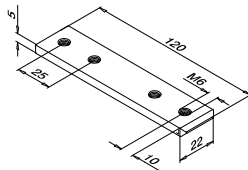

MOD 6913

Aluminium	Onbewerkt	
166913-339-00		2
Aluminium	Mat zilver effect	
OUTDOOR		
SELL OUT	166913-339-08	2
Aluminium	Geborsteld, geanodiseerd	
OUTDOOR		
NEW	166913-339-18	2
Aluminium	Black Line	
OUTDOOR		
NEW	166913-339-82	2