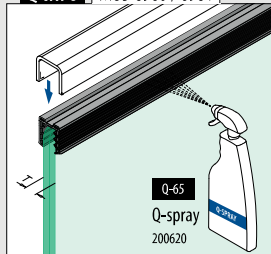

Q-INFO MOD 6960 / 6961