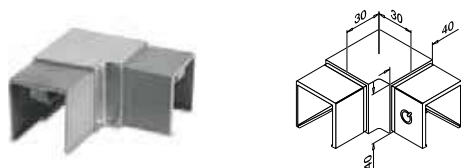

205124-250-17 16,76 - 17,52 L = 25 m

NEW 205124-250-92 20,76 - 21,52 L = 25 m

Q-INFO | MOD 6924

PREFIX

Q-INFO | MOD 6924 / 5124 / 6734

MOD 6343

304	Geslepen		
INDOOR	<input type="checkbox"/>	<input type="checkbox"/>	
136343-040-12	40 x 40		2
316	Geslepen		
OUTDOOR	<input type="checkbox"/>	<input type="checkbox"/>	
146343-040-12	40 x 40		2