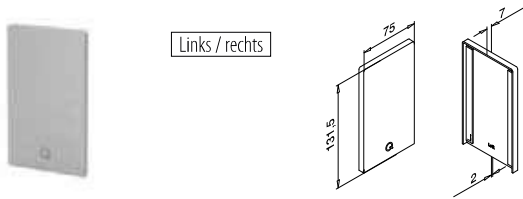

Q-INFO MOD 8410

Q-INFO MOD 8410

Q-INFO

Q-INFO Aluminium

Eindkappen voor topmontage

MOD 8412

Aluminium	Onbewerkt	
Tape		
168412-00-00	Los bijgeleverd	1
Aluminium	Geborsteld, geanodiseerd	
OUTDOOR		
168412-00-18	Voorgemonteerd	1
Aluminium	Black Line	
OUTDOOR		
NEW 168412-00-82	Voorgemonteerd	1