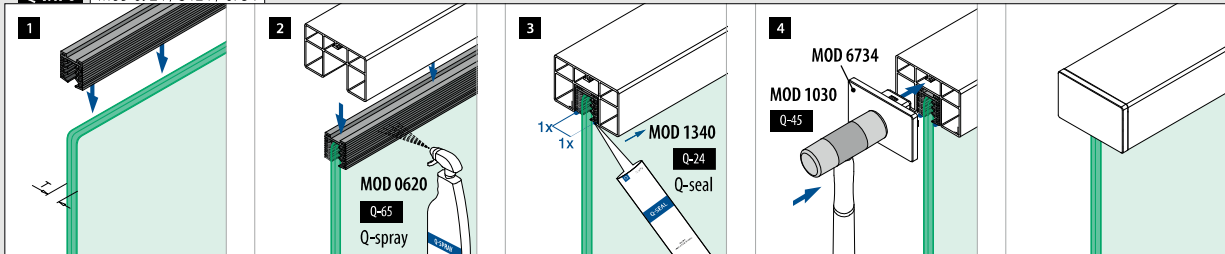

Q-INFO | MOD 6924 / 5124 / 6734