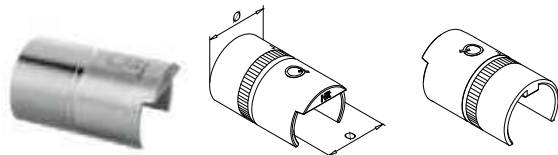

SELL
OUT

Uitsluitend zo lang de voorraad strekt.

Q-INFO MOD 6920

Q-INFO 316

Verbinders

MOD 6303

304 Geslepen			
INDOOR	Ø	H	
136303-042-12	42,4 x 1,5	30	2
316 Geslepen			
OUTDOOR	Ø	H	
146303-042-12	42,4 x 1,5	30	2