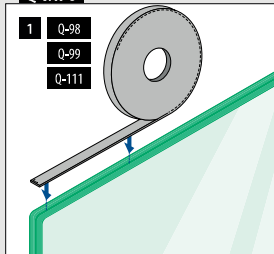

MOD 6944

Aluminium Geborsteld, geanodiseerd

OUTDOOR

	U	Q	T	W	H	
166944-050-13-18	13,25	Q-111	12,76	17,25	15	L = 5 m
166944-050-18-18	18	Q-98	16,76 - 17,52	22	20	L = 5 m
166944-050-22-18	22	Q-99	21,52	26	20	L = 5 m

Aluminium Black Line

OUTDOOR

NEW	166944-050-13-82	13,25	Q-111	12,76	17,25	15	L = 5 m
NEW	166944-050-18-82	18	Q-98	16,76 - 17,52	22	20	L = 5 m
NEW	166944-050-22-82	22	Q-99	21,52	26	20	L = 5 m

MOD 6960

304 Geslepen

INDOOR

	U	X	T	W	H	
136960-050-24-12	24	3	8 - 21,52	30	27	L = 5 m

316 Geslepen

OUTDOOR

146960-050-24-12	24	3	8 - 21,52	30	27	L = 5 m
146960-050-34-12	34	3	8 - 31,52	40	37	L = 5 m

316 Black Line

OUTDOOR

NEW	146960-050-24-82	24	3	8 - 21,52	30	27	L = 5 m

MOD 6961

304 Geslepen

INDOOR

	U	X	T	W	H	
136961-050-24-12	24	2	8 - 21,52	28	26	L = 5 m

316 Geslepen

OUTDOOR

146961-050-24-12	24	2	8 - 21,52	28	26	L = 5 m
146961-050-34-12	34	2	8 - 31,52	38	36	L = 5 m

Q-INFO MOD 6944

Q-INFO Aluminium

Q-INFO MOD 6960 / 6961

Q-INFO 304 316

Q-INFO

Q-INFO MOD 6960 / 6961