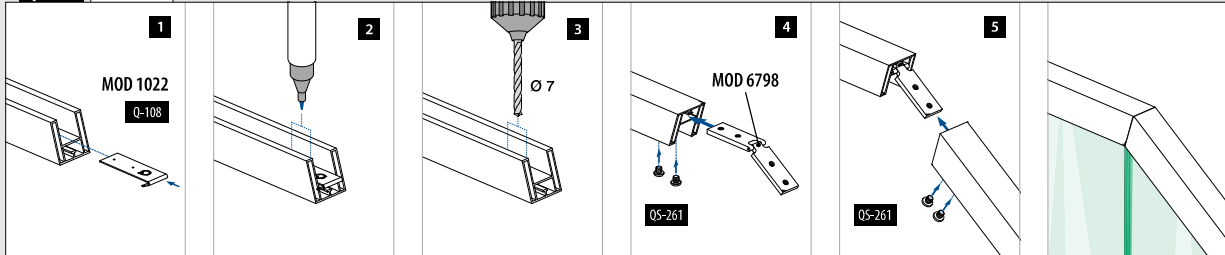

Aluminium Onbewerkt

Verticaal

166798 QS-261 474 2

Q-INFO | MOD 6311

Q-INFO | MOD 6797

Q-INFO | MOD 6798

Q-INFO | MOD 6798

Opgaand										
Zaaghoek	45°	40°	35°	30°	25°	20°	15°	10°	5°	0°
Buitenhoek	90°	100°	110°	120°	130°	140°	150°	160°	170°	180°
Afstand tot hoek (x)	30,5	30,0	29,5	29,0	28,5	28,0	27,5	27,0	27,0	26,5

Neergaand										
Zaaghoek	0°	5°	10°	15°	20°	25°	30°	35°	40°	45°
Binnenhoek	180°	170°	160°	150°	140°	130°	120°	110°	100°	90°
Afstand tot hoek (x)	26,5	26,5	26,0	26,0	25,5	25,5	25,0	24,5	24,5	24,0

Glaslijsten/handrailingen