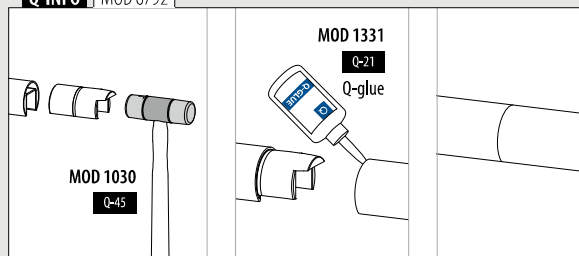

Q-INFO | MOD 6792