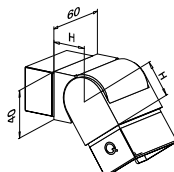

MOD 6342

304 Geslepen

INDOOR

Voor ☐

H

SELL OUT

136342-640-02-12

60 x 40

30

2

316 Geslepen

OUTDOOR

146342-640-02-12

60 x 40

30

2