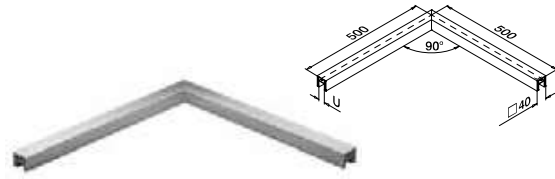

Voor gelaagd glas

205124-050-08	8,76 - 10,76	L = 5 m
205124-050-11	11,52 - 13,52	L = 5 m
205124-050-17	16,76 - 17,52	L = 5 m
NEW 205124-050-92	20,76 - 21,52	L = 5 m

Glaslijsten/handrailingen

Hoeken

Vierkant 