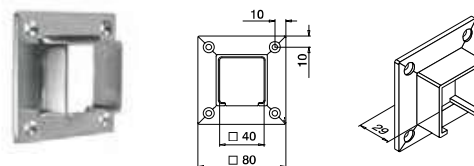

MOD 6545

304	Geslepen		
INDOOR	☐	☐	
136545-040-12	40 x 40	QS-7 473	2
316	Geslepen		
OUTDOOR	☐	☐	
146545-040-12	40 x 40	QS-50 473	2