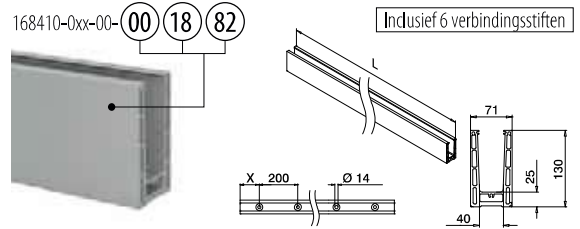

MOD 8410

Aluminium	Onbewerkt		
	X		
168410-050-00-00	100	■ 459 - 465	L = 5 m
Aluminium	Geborsteld, geanodiseerd		
OUTDOOR			
168410-025-00-18	50	■ 459 - 465	L = 2,5 m
168410-050-00-18	100	■ 459 - 465	L = 5 m
Aluminium	Black Line		
OUTDOOR			
NEW	168410-050-00-82	100	■ 459 - 465 L = 5 m

International Design Model Protection