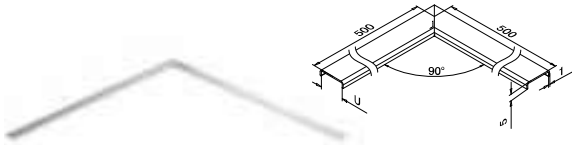

Randbescherming

Hoeken

MOD 6340

316 Geslepen

OUTDOOR				
	U	T	☐	
146340-500-18	18,5	16,76 - 17,52	1	
146340-500-22	22,5	20,76 - 21,52	1	
146340-500-26	26,5	24,76 - 25,52	1