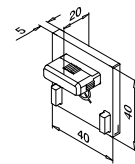

Eindkappen

Vierkant ☐