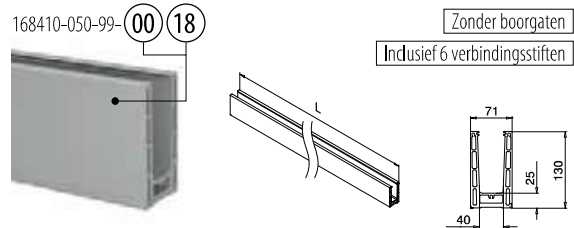

Glasrailingbasis

Vloerprofielen voor topmontage

Let op de keurmerkspecificaties en statische berekeningen voor bevestigingsmiddelen, glasafmetingen en glastypen.

Glasrailingbasis

Hoeken voor topmontage

MOD 8411

Aluminium	Onbewerkt		
168411-00-00	■ 459 - 465		1
Aluminium	Geborsteld, geanodiseerd		
OUTDOOR			
168411-00-18	■ 459 - 465		1
Aluminium	Black Line		
OUTDOOR			
NEW	168411-00-82	■ 459 - 465	1

MOD 8410

Aluminium	Onbewerkt		
	X		
168410-050-00-00	100	■ 459 - 465	L = 5 m
Aluminium	Geborsteld, geanodiseerd		
OUTDOOR			
168410-025-00-18	50	■ 459 - 465	L = 2,5 m
168410-050-00-18	100	■ 459 - 465	L = 5 m
Aluminium	Black Line		
OUTDOOR			
NEW	168410-050-00-82	100	■ 459 - 465 L = 5 m

International Design Model Protection

MOD 8410

Aluminium	Onbewerkt	
168410-050-99-00		L = 5 m
Aluminium	Geborsteld, geanodiseerd	
OUTDOOR		
168410-050-99-18		L = 5 m

International Design Model Protection

Q-INFO MOD 8410

Q-INFO MOD 8410

Q-INFO

Q-INFO Aluminium