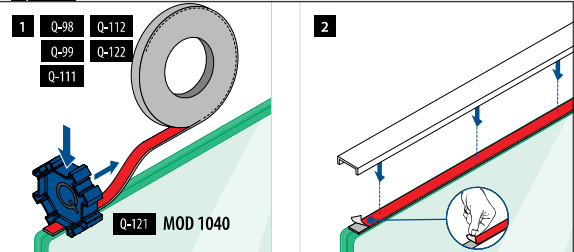

Randbescherming

Randbescherming

MOD 6940

Aluminium Onbewerkt

	U	Q	X	T	☐
166940-050-18-00	18,5	Q-98	1,5	16,76 - 17,52	L = 5 m

Aluminium Geborsteld, geanodiseerd

OUTDOOR					
	U	Q	X	T	☐
166940-025-18-18	18,5	Q-98	1,5	16,76 - 17,52	L = 2,5 m
166940-025-22-18	22,5	Q-99	1,5	20,76 - 21,52	L = 2,5 m

166940-050-18-18	18,5	Q-98	1,5	16,76 - 17,52	L = 5 m
166940-050-22-18	22,5	Q-99	1,5	20,76 - 21,52	L = 5 m

Aluminium Black Line

OUTDOOR					
	U	Q	X	T	☐
166940-025-18-82	18,5	Q-98	1,5	16,76 - 17,52	L = 2,5 m

NEW

Randbescherming

Hoeken

MOD 6340

316 Geslepen

OUTDOOR				
	U	T	☐	
146340-500-18	18,5	16,76 - 17,52	1	
146340-500-22	22,5	20,76 - 21,52	1	
146340-500-26	26,5	24,76 - 25,52	1	

MOD 6940

316 Geslepen

OUTDOOR					
	U	Q	X	T	☐
146940-025-18-12	18,5	Q-98	1	16,76 - 17,52	L = 2,5 m
146940-025-22-12	22,5	Q-99	1	20,76 - 21,52	L = 2,5 m

146940-050-14-12	14,5	Q-111	1	12,76 - 13,52	L = 5 m
146940-050-18-12	18,5	Q-98	1	16,76 - 17,52	L = 5 m
146940-050-22-12	22,5	Q-99	1	20,76 - 21,52	L = 5 m
146940-050-26-12	26,5	Q-112	1	24,76 - 25,52	L = 5 m

MOD 6941

Kunststof Transparant

INDOOR				
	U	Q	T	☐
156941-025-18-03	18,5	Q-122	16,76 - 17,52	L = 2,5 m

NEW

Q-INFO Aluminium MOD 6940

Onbewerkt

Geborsteld,
geanodiseerd

Zwart, mat,
structuur

Q-INFO MOD 6940

Q-INFO 316 MOD 6340 / 6940

*MOD 6940

Q-INFO

Q-INFO