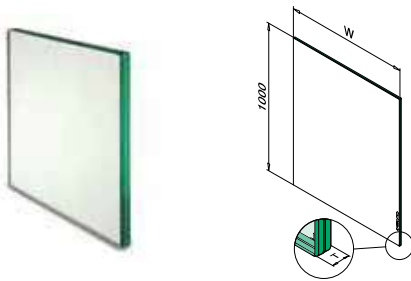

Q-GLASS (Veiligheidsglas)

MOD 5017

Veiligheidsglas		Gehard/gelaagd	
OUTDOOR	W	T	
SELL OUT 195017-040-10	400	16,76	
SELL OUT 195017-050-10	500	16,76	
SELL OUT 195017-060-10	600	16,76	
SELL OUT 195017-070-10	700	16,76	
195017-080-10	800	16,76	
195017-090-10	900	16,76	
195017-095-10	950	16,76	
195017-100-10	1000	16,76	
195017-100-11	1100	16,76	
195017-100-12	1200	16,76