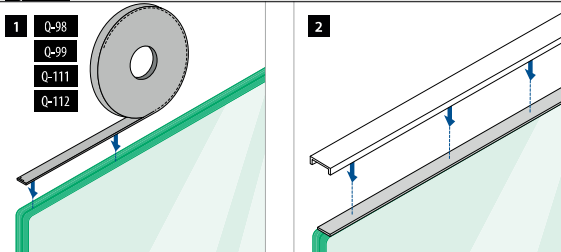

Randbescherming

Randbescherming

MOD 6940

Aluminium Onbewerkt

	U	Q	X	T	☐
166940-050-18-00	18,5	Q-98	1,5	16,76 - 17,52	L = 5 m

Aluminium Geborsteld, geanodiseerd

OUTDOOR					
	U	Q	X	T	☐
166940-025-18-18	18,5	Q-98	1,5	16,76 - 17,52	L = 2,5 m
166940-025-22-18	22,5	Q-99	1,5	20,76 - 21,52	L = 2,5 m

166940-050-18-18	18,5	Q-98	1,5	16,76 - 17,52	L = 5 m
166940-050-22-18	22,5	Q-99	1,5	20,76 - 21,52	L = 5 m

Aluminium Black Line

OUTDOOR					
	U	Q	X	T	☐
166940-025-18-82	18,5	Q-98	1,5	16,76 - 17,52	L = 2,5 m

NEW

Randbescherming

Hoeken

MOD 6340

316 Geslepen

OUTDOOR				
	U	T	☐	
146340-500-18	18,5	16,76 - 17,52	1	
146340-500-22	22,5	20,76 - 21,52	1	
146340-500-26	26,5	24,76 - 25,52	1	

MOD 6940

316 Geslepen

OUTDOOR					
	U	Q	X	T	☐
146940-025-18-12	18,5	Q-98	1	16,76 - 17,52	L = 2,5 m
146940-025-22-12	22,5	Q-99	1	20,76 - 21,52	L = 2,5 m

146940-050-14-12	14,5	Q-111	1	12,76 - 13,52	L = 5 m
146940-050-18-12	18,5	Q-98	1	16,76 - 17,52	L = 5 m
146940-050-22-12	22,5	Q-99	1	20,76 - 21,52	L = 5 m
146940-050-26-12	26,5	Q-112	1	24,76 - 25,52	L = 5 m

MOD 6941

Kunststof Transparant

INDOOR				
	U	Q	T	☐
156941-025-18-03	18,5	Q-122	16,76 - 17,52	L = 2,5 m

NEW

Q-INFO Aluminium MOD 6940

Onbewerkt

Geborsteld,
geanodiseerd

Zwart, mat,
structuur

Q-INFO MOD 6940

Q-INFO 316 MOD 6340 / 6940

*MOD 6940

Q-INFO

Q-INFO