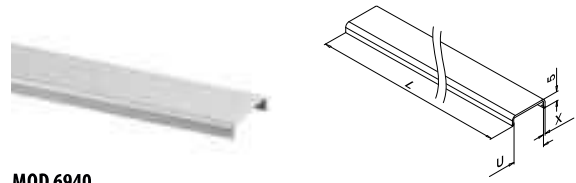

NEW

Randbescherming

Hoeken

**MOD 6340****316** Geslepen

OUTDOOR				
	U	T	☐	
146340-500-18	18,5	16,76 - 17,52	1	
146340-500-22	22,5	20,76 - 21,52	1	
146340-500-26	26,5	24,76 - 25,52	1	

**MOD 6940****316** Geslepen