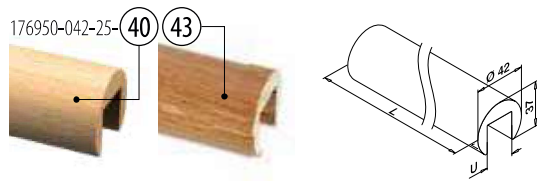

MOD 6950

Beuken	Gelakt		
INDOOR	U		
176950-042-25-40	24	L = 2,5 m	
Eiken	Gelakt		
INDOOR			
176950-042-25-43	24	L = 2,5 m	

PREFIX

Verbinders

MOD 6791

304	Geslepen		
INDOOR	\emptyset		
176791-042	42,0	QS-49 473	2