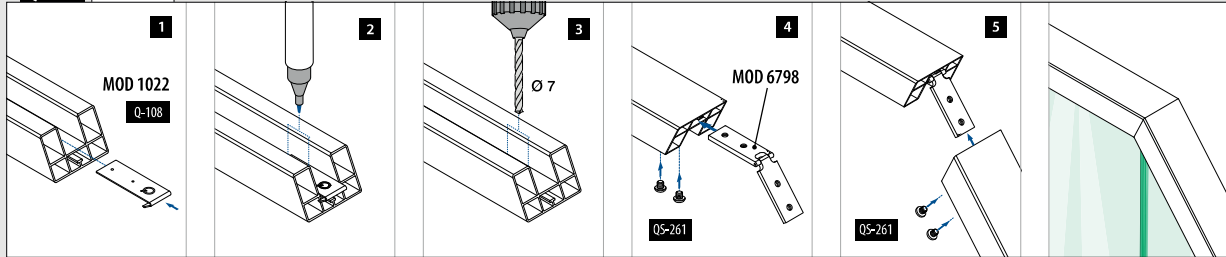

Q-INFO MOD 6311

Q-INFO MOD 6797

Q-INFO MOD 6798

Q-INFO MOD 6798

Opgaand

Zaaghoek	45°	40°	35°	30°	25°	20°	15°	10°	5°	0°
Buitenhoek	90°	100°	110°	120°	130°	140°	150°	160°	170°	180°
Afstand tot hoek (x)	30,5	30,0	29,5	29,0	28,5	28,0	27,5	27,0	27,0	26,5