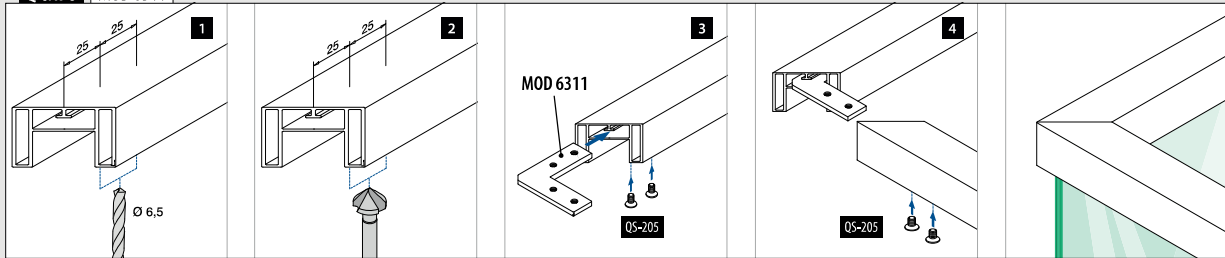

Aluminium Onbewerkt

Verticaal

166798 QS-261 474 2

Q-INFO | MOD 6311

Q-INFO | MOD 6797

Q-INFO | MOD 6798

Q-INFO | MOD 6798

Opgaand										
Zaaghoek	45°	40°	35°	30°	25°	20°	15°	10°	5°	0°
Buitenhoek	90°	100°	110°	120°	130°	140°	150°	160°	170°	180°
Afstand tot hoek (x)	30,5	30,0	29,5	29,0	28,5	28,0	27,5	27,0	27,0	26,5