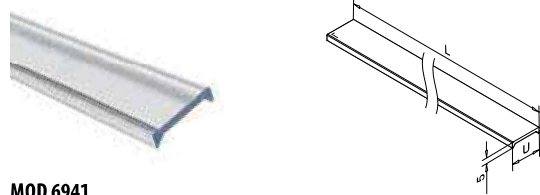

Randbescherming

Randbescherming

MOD 6940

Aluminium Onbewerkt

	U	Q	X	T	☐
166940-050-18-00	18,5	Q-98	1,5	16,76 - 17,52	L = 5 m

Aluminium Geborsteld, geanodiseerd

OUTDOOR					
	U	Q	X	T	☐
166940-025-18-18	18,5	Q-98	1,5	16,76 - 17,52	L = 2,5 m
166940-025-22-18	22,5	Q-99	1,5	20,76 - 21,52	L = 2,5 m

166940-050-18-18	18,5	Q-98	1,5	16,76 - 17,52	L = 5 m
166940-050-22-18	22,5	Q-99	1,5	20,76 - 21,52	L = 5 m

Aluminium Black Line

OUTDOOR					
	U	Q	X	T	☐
166940-025-18-82	18,5	Q-98	1,5	16,76 - 17,52	L = 2,5 m

NEW

Randbescherming

Hoeken

MOD 6340

316 Geslepen

OUTDOOR				
	U	T	☐	
146340-500-18	18,5	16,76 - 17,52	1	
146340-500-22	22,5	20,76 - 21,52	1	
146340-500-26	26,5	24,76 - 25,52	1	

MOD 6940

316 Geslepen

OUTDOOR					
	U	Q	X	T	☐
146940-025-18-12	18,5	Q-98	1	16,76 - 17,52	L = 2,5 m
146940-025-22-12	22,5	Q-99	1	20,76 - 21,52	L = 2,5 m

146940-050-14-12	14,5	Q-111	1	12,76 - 13,52	L = 5 m
146940-050-18-12	18,5	Q-98	1	16,76 - 17,52	L = 5 m
146940-050-22-12	22,5	Q-99	1	20,76 - 21,52	L = 5 m
146940-050-26-12	26,5	Q-112	1	24,76 - 25,52	L = 5 m

MOD 6941

Kunststof Transparant

INDOOR				
	U	Q	T	☐
156941-025-18-03	18,5	Q-122	16,76 - 17,52	L = 2,5 m

NEW

Q-INFO Aluminium MOD 6940

Onbewerkt

Geborsteld,
geanodiseerd

Zwart, mat,
structuur

Q-INFO MOD 6940

Q-INFO 316 MOD 6340 / 6940

*MOD 6940

Q-INFO

Q-INFO