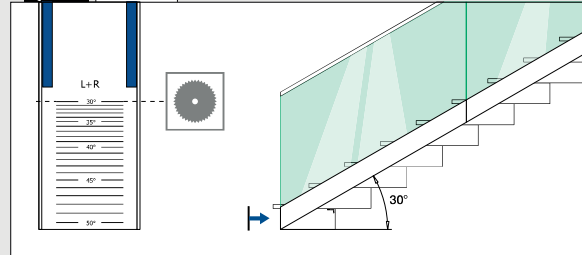

Drainageprofielen voor topmontage

4 stuks voor 2,5 meter vloerprofiel
8 stuks voor 5 meter vloerprofiel

MOD 8417

Aluminium	Geborsteld, geanodiseerd	
OUTDOOR		
168417-18	4	

Q-INFO MOD 8412

Q-INFO MOD 8416

Q-INFO MOD 8413