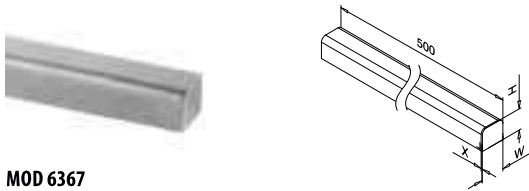

MOD 6361

316

Geslepen

OUTDOOR	U	X	T	W	H	
146361-24	24	2	8-21,52	28	26	1
146361-34	34	2	8-31,52	38	36	1

U-profielen

Eindkappen

Vierkant □

MOD 6367