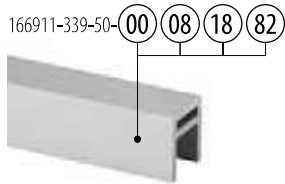

Glaslijsten/handrailingen

U-profielbuis

HYBRID 33x39