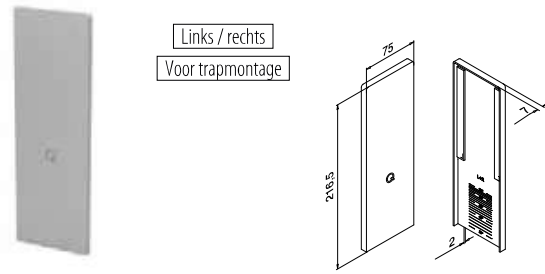

Eindkappen voor topmontage

MOD 8412

Aluminium	Onbewerkt	
Tape		
168412-00-00	Los bijgeleverd	1
Aluminium	Geborsteld, geanodiseerd	
OUTDOOR		
168412-00-18	Voorgemonteerd	1
Aluminium	Black Line	
OUTDOOR		
NEW 168412-00-82	Voorgemonteerd	1

Opvulplaten voor topmontage

MOD 8416

Aluminium	Onbewerkt	
X		
168416-001	1	100
168416-002	2	100
168416-003	3	100

MOD 8413

Aluminium	Onbewerkt	
Tape		
168413-00-00	Los bijgeleverd	1
Aluminium	Geborsteld, geanodiseerd	
OUTDOOR		
168413-00-18	Voorgemonteerd	1

Drainageprofielen voor topmontage

4 stuks voor 2,5 meter vloerprofiel
8 stuks voor 5 meter vloerprofiel

MOD 8417

Aluminium	Geborsteld, geanodiseerd	
OUTDOOR		
168417-18	4	

Q-INFO MOD 8412

Q-INFO MOD 8416

Q-INFO MOD 8413

Q-INFO MOD 8417