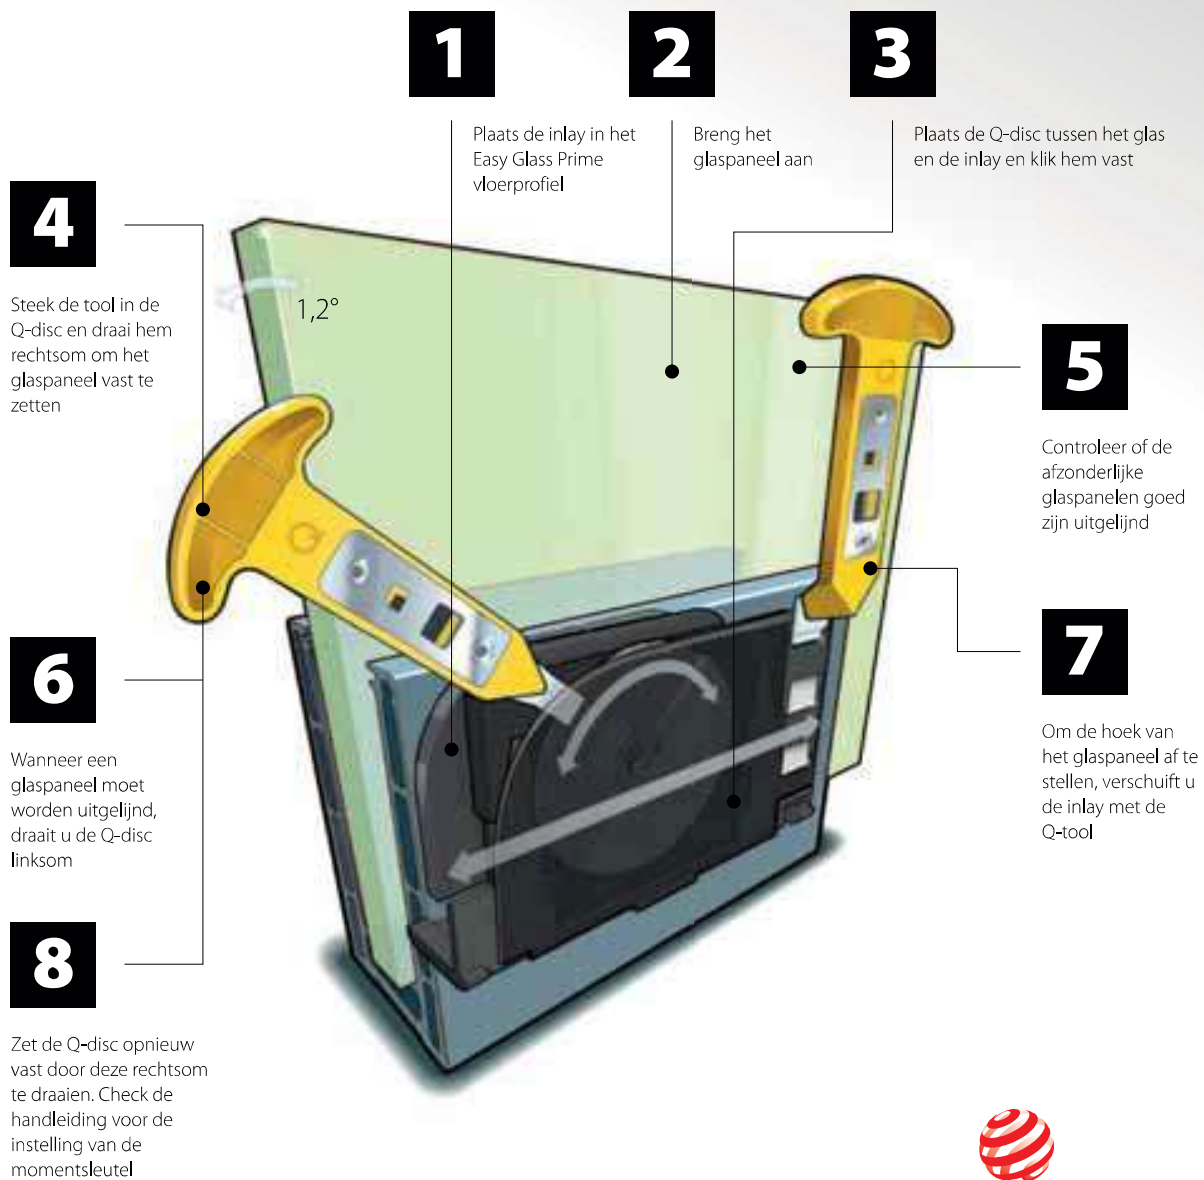

HOE WERKT HET?

reddot winner 2020
innovative product