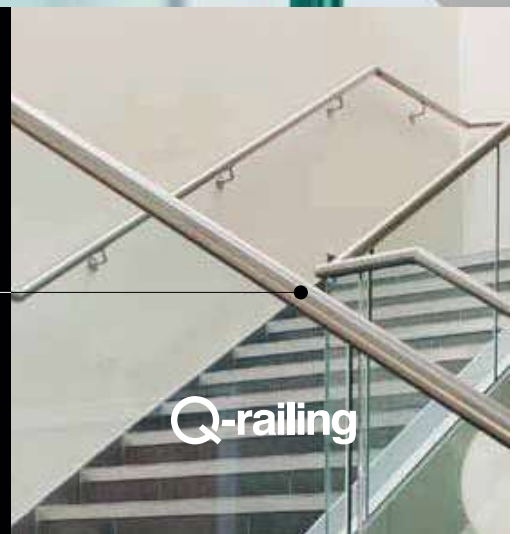

U-PROFIELBUIS vierkant / rechthoekig

176

U-PROFIELBUIS rond

169

Q-railing

Randbescherming

Randbescherming

**MOD 6940****Aluminium** Onbewerkt