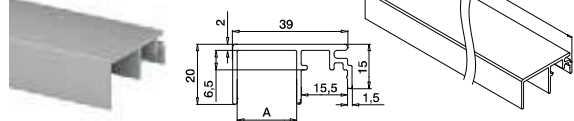

MOD 6970

Aluminium Onbewerkt

166970-003-50-00 A 3 L = 5 m

Aluminium Geborsteld, geanodiseerd

OUTDOOR

166970-003-50-18 A 3 L = 5 m

PREFIX

Voor Prime
topprofielen