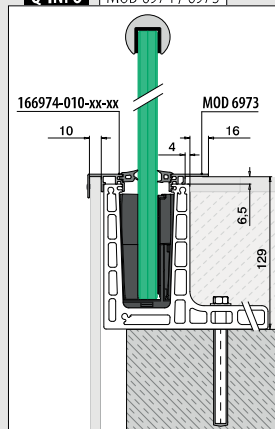

Q-INFO MOD 6974 / 6973