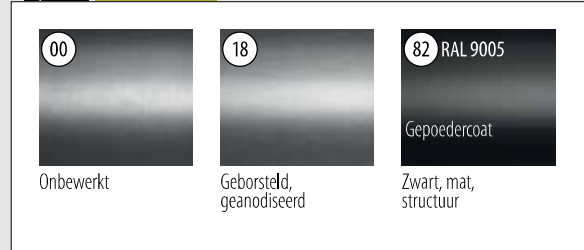

Q-INFO MOD 8410

Q-INFO MOD 8410

Q-INFO

Q-INFO Aluminium

Eindkappen voor topmontage

MOD 8412

Aluminium	Onbewerkt	
Tape		
168412-00-00	Los bijgeleverd	1
Aluminium	Geborsteld, geanodiseerd	
OUTDOOR		
168412-00-18	Voorgemonteerd	1
Aluminium	Black Line	
OUTDOOR		
NEW 168412-00-82	Voorgemonteerd	1