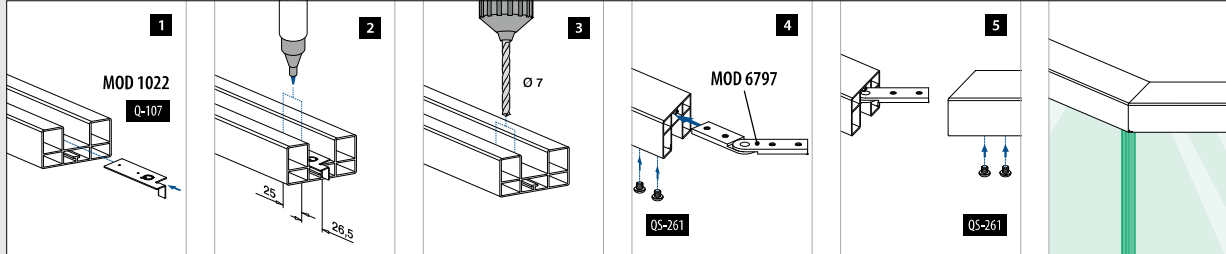

Q-INFO MOD 6311

Q-INFO MOD 6797

Q-INFO MOD 6798

Q-INFO MOD 6798

Opgaand

Zaaghoek	45°	40°	35°	30°	25°	20°	15°	10°	5°	0°
Buitenhoek	90°	100°	110°	120°	130°	140°	150°	160°	170°	180°
Afstand tot hoek (x)	30,5	30,0	29,5	29,0	28,5	28,0	27,5	27,0	27,0	26,5