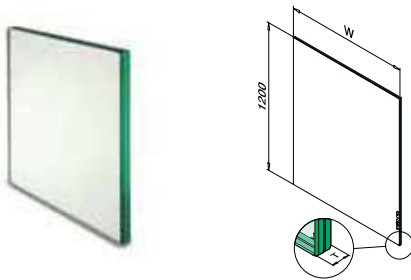

MOD 5017

Veiligheidsglas		Gehard/gelaagd	
OUTDOOR	W	T	
SELL OUT 195017-040-12	400	16,76	
SELL OUT 195017-050-12	500	16,76	
SELL OUT 195017-060-12	600	16,76	
195017-070-12	700	16,76	
195017-080-12	800	16,76	
195017-090-12	900	16,76	
195017-095-12	950	16,76	
195017-100-12	1000	16,76	

Q-glass direct uit voorraad leverbaar.

SELL OUT Uitsluitend zo lang de voorraad strekt.

Q-INFO

Berekening

$$H (m) \times W (m) \times 2,5 \times T_g (mm) = kg$$

Voorbeeld

H	W	T
1,1 m	1,0 m	16 mm
1,1 x 1,0 x 2,5 x 16 = 44,00 kg		

Q-INFO

Gelamineerd veiligheidsglas

- ☒ Geslepen kant
- ☒ Facetrand
- ☒ Gepolijste kant
- ☒ Afgeronde hoeken