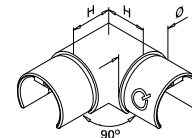

Verbinders

MOD 6303

304 Geslepen			
INDOOR	Ø	H	
136303-042-12	42,4 x 1,5	30	2
316 Geslepen			
OUTDOOR	Ø	H	
146303-042-12	42,4 x 1,5	30	2

MOD 6792 - EASY HIT®

304 Onbewerkt		
INDOOR	Voor buis Ø	
136792-042	42,4 x 1,5	2
136792-048	48,3 x 1,5	2
316 Onbewerkt		
OUTDOOR	Voor buis Ø	
146792-042	42,4 x 1,5	2
146792-048	48,3 x 1,5	2
146792-060	60,3 x 1,5	2

MOD 6313

304 Geslepen			
INDOOR	Ø	H	
136313-042-12	42,4 x 1,5	30	2
136313-048-12	48,3 x 1,5	35	2
136313-060-12	60,3 x 1,5	40	2
316 Geslepen			
OUTDOOR	Ø	H	
146313-042-12	42,4 x 1,5	30	2
146313-048-12	48,3 x 1,5	35	2
146313-060-12	60,3 x 1,5	40	2
316 Gepolijst			
OUTDOOR	Ø	H	
146313-042-10	42,4 x 1,5	30	2

SELL OUT

MOD 6790

304 Geslepen		
INDOOR	Voor buis Ø	
136790-042-12	42,4 x 1,5	2
136790-048-12	48,3 x 1,5	2
136790-060-12	60,3 x 1,5	2
316 Geslepen		
OUTDOOR	Voor buis Ø	
146790-042-12	42,4 x 1,5	2
146790-048-12	48,3 x 1,5	2
316 Gepolijst		
OUTDOOR	Voor buis Ø	
146790-042-10	42,4 x 1,5	2

SELL OUT

Q-INFO | MOD 6792