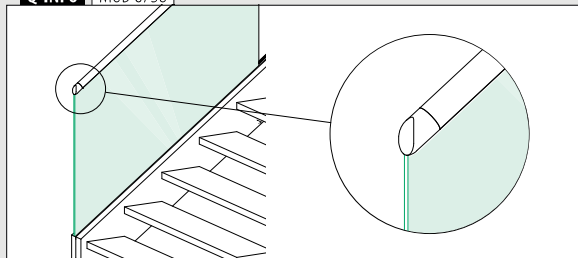

Q-INFO | MOD 6738