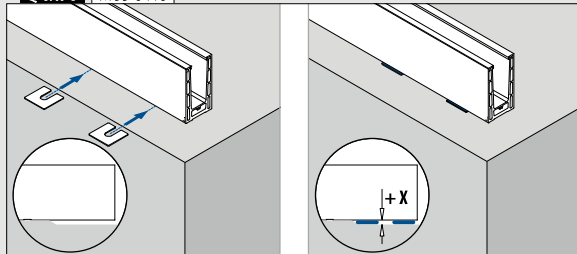

Drainageprofielen voor topmontage

4 stuks voor 2,5 meter vloerprofiel
8 stuks voor 5 meter vloerprofiel

MOD 8417

Aluminium	Geborsteld, geanodiseerd	
OUTDOOR		
168417-18	4	

Q-INFO MOD 8412

Q-INFO MOD 8416

Q-INFO MOD 8413