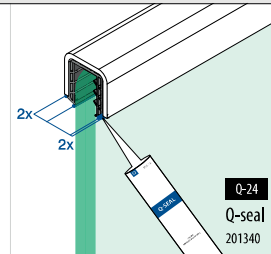

Q-INFO MOD 6960 / 6961