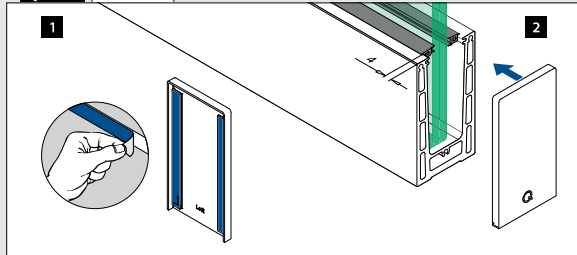

Drainageprofielen voor topmontage

4 stuks voor 2,5 meter vloerprofiel
8 stuks voor 5 meter vloerprofiel

MOD 8417

Aluminium	Geborsteld, geanodiseerd	
OUTDOOR		
168417-18	4	

Q-INFO MOD 8412

Q-INFO MOD 8416

Q-INFO MOD 8413