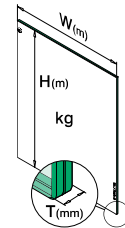

Q-glass direct uit voorraad leverbaar.

SELL OUT Uitsluitend zo lang de voorraad strekt.

Q-INFO

Berekening

$$H (m) \times W (m) \times 2,5 \times T_g (mm) = kg$$

Voorbeeld

H	W	T
1,1 m	1,0 m	16 mm
1,1 x 1,0 x 2,5 x 16 = 44,00 kg		