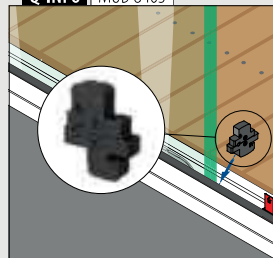

Onbewerkt

Geborsteld,
geanodiseerd

Q-INFO

PREFIX

Q-INFO MOD 8405