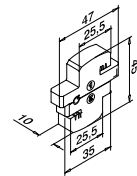

Afdek-/scheidingsrubber