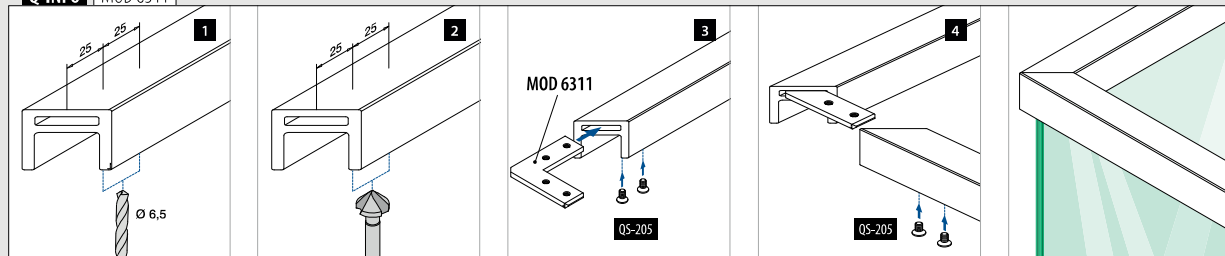

Links / rechts

MOD 6913

Aluminium	Onbewerkt	
166913-339-00		2
Aluminium	Mat zilver effect	
OUTDOOR		
SELL OUT	166913-339-08	2
Aluminium	Geborsteld, geanodiseerd	
OUTDOOR		
NEW	166913-339-18	2
Aluminium	Black Line	
OUTDOOR		
NEW	166913-339-82	2

MOD 6795

Aluminium	Onbewerkt		
166795-339	QS-261	474	2

MOD 6311

Aluminium	Onbewerkt		
166311-339	QS-261	474	2

SELL OUT Uitsluitend zo lang de voorraad strekt.

Q-INFO MOD 6311