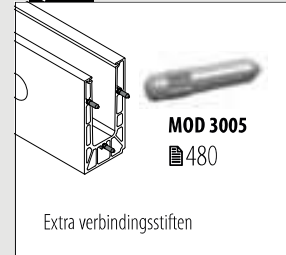

Glasrailingbasis

Vloerprofielen voor topmontage

Let op de keurmerkspecificaties en statische berekeningen voor bevestigingsmiddelen, glasafmetingen en glastypen.

Glasrailingbasis

Hoeken voor topmontage

MOD 8411

Aluminium	Onbewerkt		
168411-00-00	■ 459 - 465		1
Aluminium	Geborsteld, geanodiseerd		
OUTDOOR			
168411-00-18	■ 459 - 465		1
Aluminium	Black Line		
OUTDOOR			
NEW	168411-00-82	■ 459 - 465	1

MOD 8410

Aluminium	Onbewerkt		
	X		
168410-050-00-00	100	■ 459 - 465	L = 5 m
Aluminium	Geborsteld, geanodiseerd		
OUTDOOR			
168410-025-00-18	50	■ 459 - 465	L = 2,5 m
168410-050-00-18	100	■ 459 - 465	L = 5 m
Aluminium	Black Line		
OUTDOOR			
NEW	168410-050-00-82	100	■ 459 - 465 L = 5 m

International Design Model Protection

MOD 8410

Aluminium	Onbewerkt	
168410-050-99-00		L = 5 m
Aluminium	Geborsteld, geanodiseerd	
OUTDOOR		
168410-050-99-18		L = 5 m

International Design Model Protection

Q-INFO MOD 8410

Q-INFO MOD 8410

Q-INFO

Q-INFO Aluminium