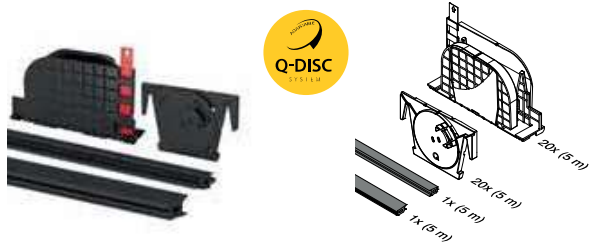

Voor instelbare glasinklemming

MOD 8401

Toebehoren

Voor monolithisch glas	T	
208401-050-19	19	L = 5 m

Voor gelaagd glas

208401-050-17	16,76	L = 5 m
208401-050-18	17,52	L = 5 m
208401-050-21	20,76	L = 5 m
208401-050-22	21,52	L = 5 m
208401-050-24	24,76	L = 5 m
208401-050-26	25,52	L = 5 m
208401-250-17	16,76	L = 25 m
208401-250-18	17,52	L = 25 m
208401-250-21	20,76	L = 25 m
208401-250-22	21,52	L = 25 m
208401-250-24	24,76	L = 25 m
208401-250-26	25,52	L = 25 m