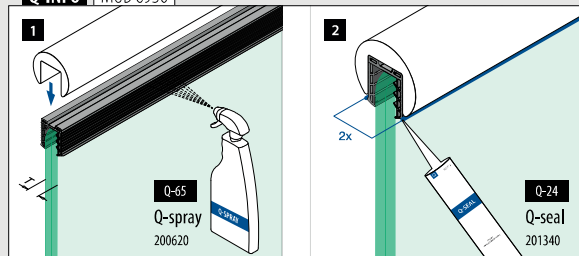

Q-INFO MOD 6950