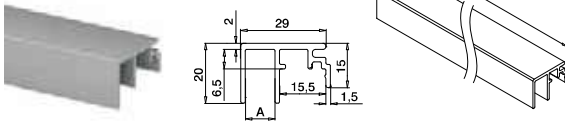

MOD 6973

Aluminium Onbewerkt

166973-50-00 L = 5 m

Aluminium Geborsteld, geanodiseerd

OUTDOOR

166973-50-18 L = 5 m

PREFIX

Voor Prime
topprofielen