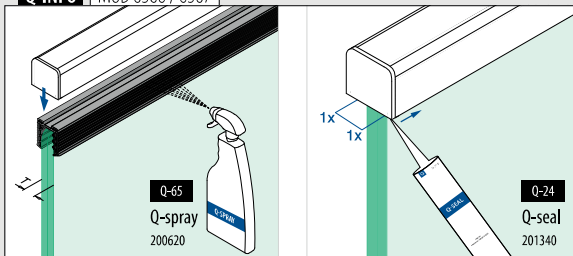

MOD 5124

Toebehoren

U = 24 mm

Voor monolithisch glas	T	
205124-050-08	8-10	L = 5 m
205124-050-11	12	L = 5 m
205124-050-15	15	L = 5 m
205124-050-19	19	L = 5 m

Voor gelaagd glas

205124-050-08	8,76 - 10,76	L = 5 m
205124-050-11	11,52 - 13,52	L = 5 m
205124-050-17	16,76 - 17,52	L = 5 m
NEW 205124-050-92	20,76 - 21,52	L = 5 m

MOD 5134

Toebehoren

U = 34 mm

Voor monolithisch glas	T	
205134-050-08	8-10	L = 5 m
205134-050-11	12	L = 5 m
205134-050-19	19	L = 5 m

Voor gelaagd glas

205134-050-08	8,76 - 10,76	L = 5 m
205134-050-11	11,52 - 13,52	L = 5 m
205134-050-17	16,76 - 17,52	L = 5 m
205134-050-22	20,76 - 21,52	L = 5 m
205134-050-24	24,76 - 25,52	L = 5 m
205134-050-32	31,52	L = 5 m

Q-INFO 304 316

12

Geslepen

82

Zwart, mat, structuur

Q-INFO MOD 6366 / 6367