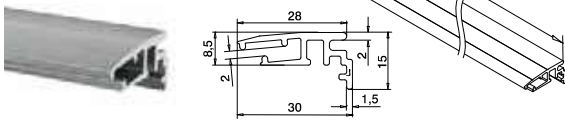

MOD 6970

Aluminium Onbewerkt

166970-010-50-00 A 10 L = 5 m

Aluminium Geborsteld, geanodiseerd

OUTDOOR

166970-010-50-18 A 10 L = 5 m

PREFIX

Voor alle Prime-vloerprofielen