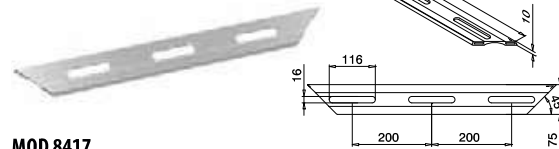

Drainageprofielen voor topmontage

4 stuks voor 2,5 meter vloerprofiel
8 stuks voor 5 meter vloerprofiel