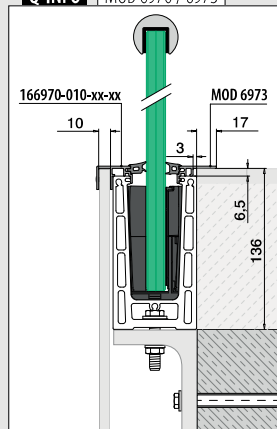

Q-INFO MOD 6970 / 6973