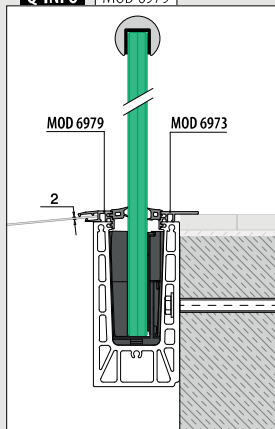

MOD 6974

Aluminium Onbewerkt

166974-020-50-00	A	L = 5 m

Aluminium Geborsteld, geanodiseerd

166974-020-50-18	20	L = 5 m

PREFIX

Q-INFO MOD 6979