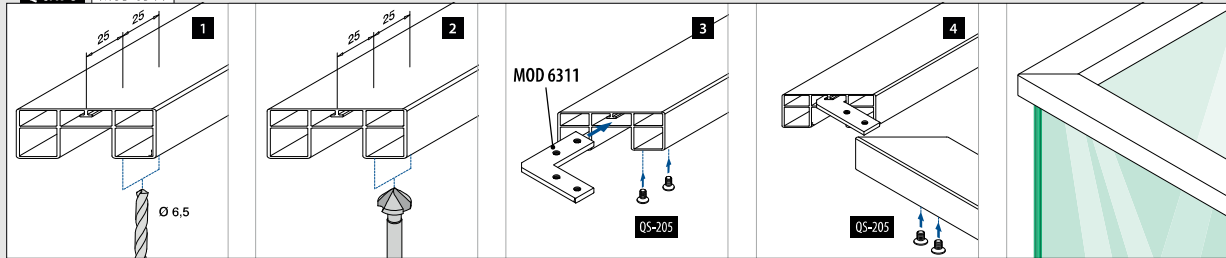

Q-INFO MOD 6311

Q-INFO MOD 6797

Q-INFO MOD 6798

Q-INFO MOD 6798

Opgaand

Zaaghoek	45°	40°	35°	30°	25°	20°	15°	10°	5°	0°
Buitenhoek	90°	100°	110°	120°	130°	140°	150°	160°	170°	180°
Afstand tot hoek (x)	30,5	30,0	29,5	29,0	28,5	28,0	27,5	27,0	27,0	26,5