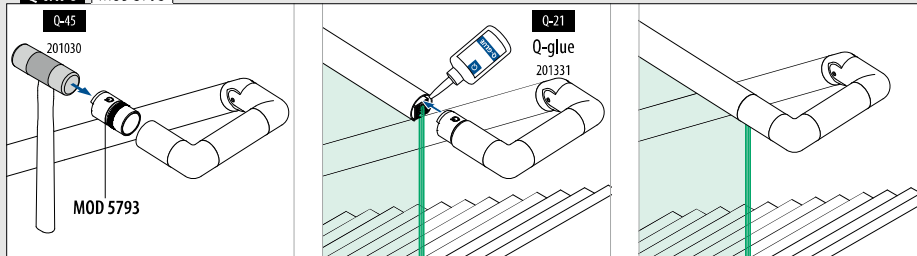

Q-INFO | MOD 5793