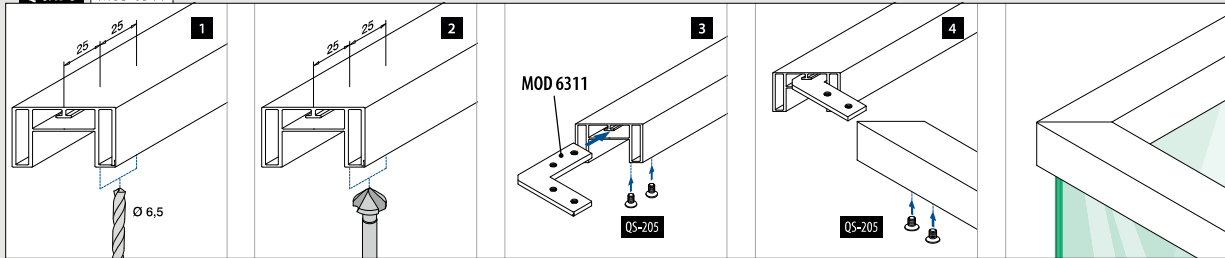

Q-INFO | MOD 6311