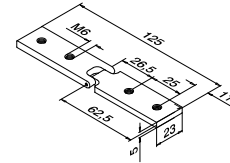

Verbinders

MOD 6795

Aluminium Onbewerkt

166795-339	QS-261 474	2

MOD 6311

Aluminium Onbewerkt

166311-339	QS-261 474	2

MOD 6797

Aluminium Onbewerkt

166797	QS-261 474	2

Horizontaal

MOD 6798

Aluminium Onbewerkt

166798	QS-261 474	2

Verticaal

Q-INFO | MOD 6311

Q-INFO | MOD 6797

Q-INFO | MOD 6798

Q-INFO | MOD 6798

Opgaand										
Zaaghoek	45°	40°	35°	30°	25°	20°	15°	10°	5°	0°
Buitenhoek	90°	100°	110°	120°	130°	140°	150°	160°	170°	180°
Afstand tot hoek (x)	30,5	30,0	29,5	29,0	28,5	28,0	27,5	27,0	27,0	26,5

Neergaand										
Zaaghoek	0°	5°	10°	15°	20°	25°	30°	35°	40°	45°
Binnenhoek	180°	170°	160°	150°	140°	130°	120°	110°	100°	90°
Afstand tot hoek (x)	26,5	26,5	26,0	26,0	25,5	25,5	25,0	24,5	24,5	24,0