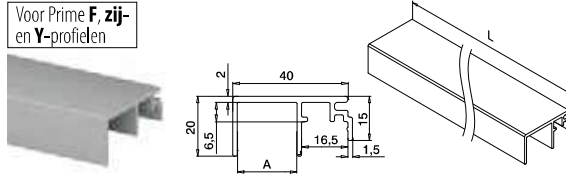

166974-003-50-00 **A** 3 L = 5 m

Aluminium Geborsteld, geanodiseerd

OUTDOOR

166974-003-50-18 3 L = 5 m

PREFIX

Voor Prime **F**, zij-
en **Y**-profielen

MOD 6974

Aluminium Onbewerkt