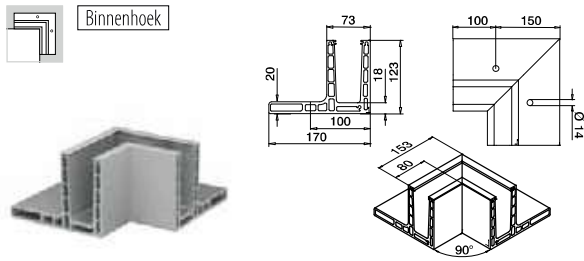

Hoeken voor topmontage

MOD 8421

Aluminium Geborsteld, geanodiseerd

OUTDOOR

168421-01-18

459 - 465

1