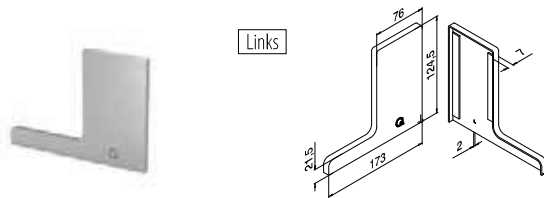

MOD 8421

Aluminium Geborsteld, geanodiseerd

OUTDOOR

168421-02-18

459 - 465

1

Eindkappen voor topmontage

MOD 8422