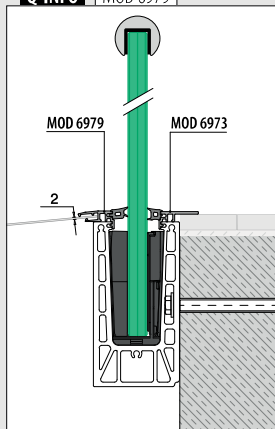

MOD 6974

Aluminium Onbewerkt

166974-020-50-00 **A** 20 L = 5 m

Aluminium Geborsteld, geanodiseerd

OUTDOOR

166974-020-50-18 20 L = 5 m

PREFIX

Q-INFO MOD 6979