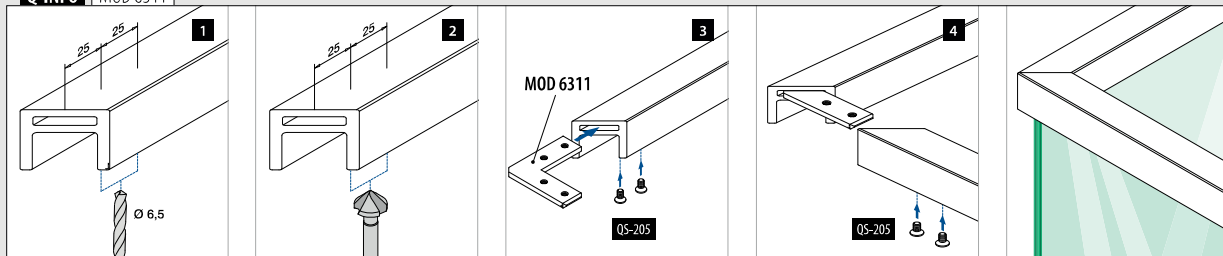

Q-GLASS

GLAS VOOR GLASRAILING- SYSTEMEN

Bestel glas tegelijk met de rest van uw glasrailing

Glas op maat

- Van monolithisch tot 31,52 mm gelaagd gehard
- Ook gekleurd glas of SentryGlas®
- Afgeronde hoeken en gepolijste kanten naar wens
- Voorgeboorde gaten naar wens
- Gebogen glas