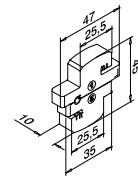

Afdek-/scheidingsrubber