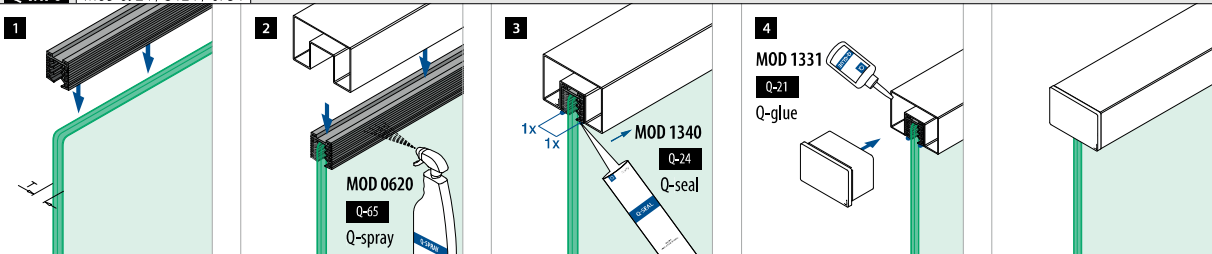

NEW 205124-250-92 20,76 - 21,52 L = 25 m**Q-INFO** | MOD 6924**PREFIX****Q-INFO** | MOD 6924 / 5124 / 6734

MOD 6343

304 Geslepen

INDOOR

Voor

SELL OUT

136343-640-12

60 x 40