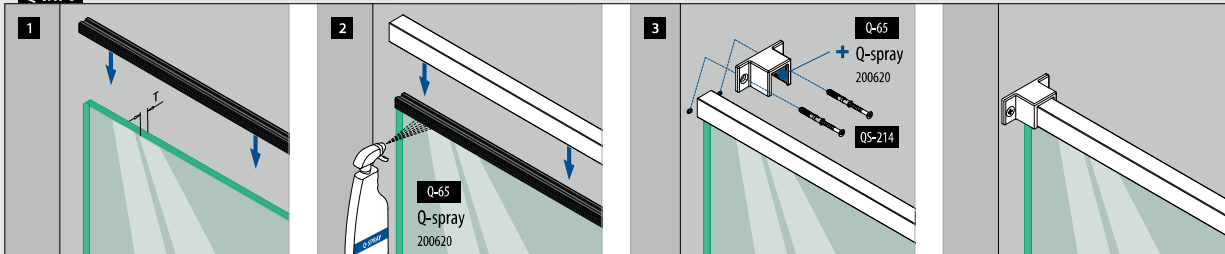

MOD 6515

316 Geslepen

	U	
146515-339-12	OS-214 470	2

316 Black Line

	U	
146515-339-82	OS-214 470	2

NEW

Q-INFO Aluminium

00	08	18	82 RAL 9005
Onbewerkt	Mat zilver effect	Geborsteld, geanodiseerd	Zwart, mat, structuur

Q-INFO 316

12	82 RAL 9005
Geslepen	Zwart, mat, structuur

Q-INFO MOD 6911

Q-INFO