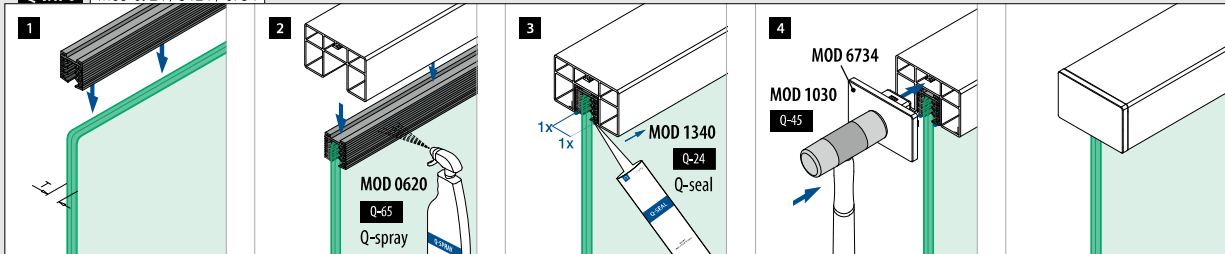

Voeg LED verlichting (Linear Light) toe door een MOD 6926 U-profielbuis te gebruiken

Q-INFO MOD 6924 / 5124 / 6734