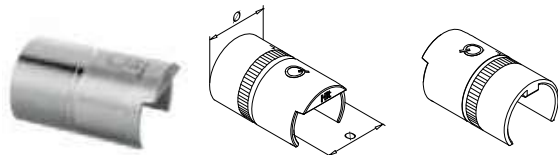

Q-INFO MOD 6920

Q-INFO 316

SELL OUT

Uitsluitend zo lang de voorraad strekt.

Verbinders

MOD 6303

304 Geslepen			
INDOOR	Ø	H	
136303-042-12	42,4 x 1,5	30	2
316 Geslepen			
OUTDOOR	Ø	H	
146303-042-12	42,4 x 1,5	30	2