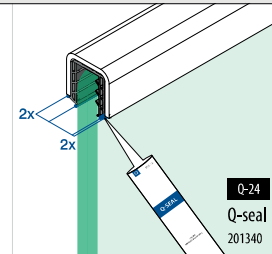

Q-INFO MOD 6960 / 6961