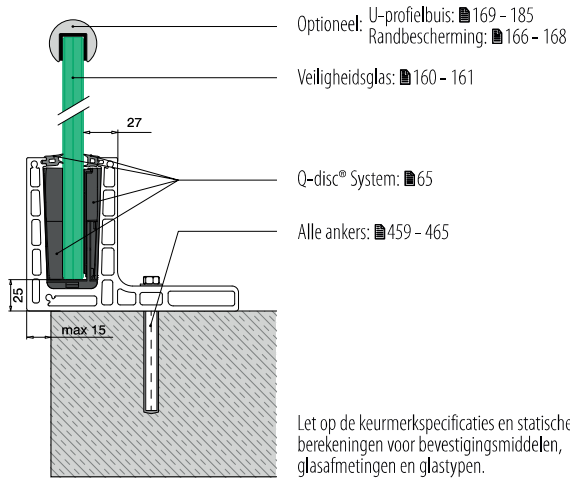

Vloerprofielen voor topmontage

MOD 8420

Aluminium Onbewerkt

X

168420-050-00-00 100 ■ 459 - 465 L = 5 m

Aluminium Geborsteld, geanodiseerd

OUTDOOR

168420-025-00-18 50 ■ 459 - 465 L = 2,5 m