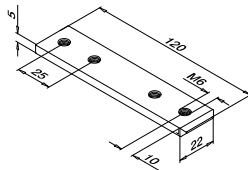

Verbinders