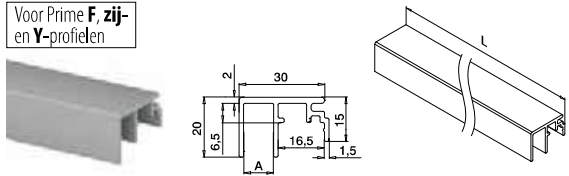

166973-50-00 L = 5 m

Aluminium Geborsteld, geanodiseerd

OUTDOOR

166973-50-18 L = 5 m

PREFIX

Voor Prime **F**, zij-
en **Y**-profielen

MOD 6974

Aluminium Onbewerkt