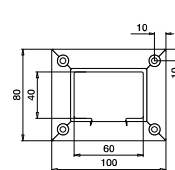

MOD 6545

304 Geslepen

INDOOR

Voor ☐

H

SELL OUT

136545-640-12

60 x 40

29

QS-7 473

2

316 Geslepen

OUTDOOR

146545-640-12

60 x 40

29

QS-50 473

2