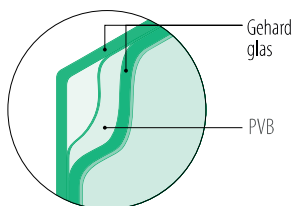

Q-INFO

Gelamineerd veiligheidsglas

☒ Geslepen kant

☒ Afgeronde hoeken

☒ Facetrand

☒ Gepolijste kant