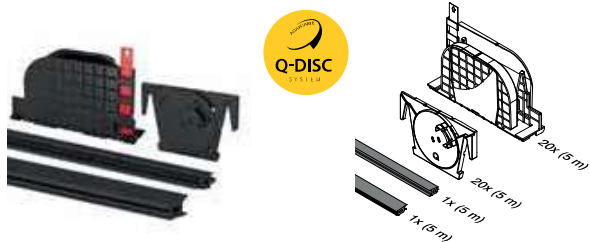

MOD 8401

Toebehoren

Voor monolithisch glas	T	
208401-050-19	19	L = 5 m

Voor gelaagd glas

208401-050-17	16,76	L = 5 m
208401-050-18	17,52	L = 5 m
208401-050-21	20,76	L = 5 m
208401-050-22	21,52	L = 5 m
208401-050-24	24,76	L = 5 m
208401-050-26	25,52	L = 5 m
208401-250-17	16,76	L = 25 m
208401-250-18	17,52	L = 25 m
208401-250-21	20,76	L = 25 m
208401-250-22	21,52	L = 25 m
208401-250-24	24,76	L = 25 m
208401-250-26	25,52	L = 25 m