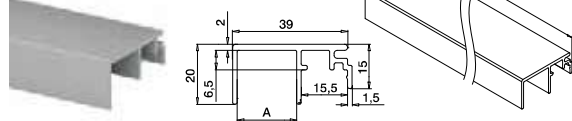

MOD 6970

Aluminium Onbewerkt

166970-003-50-00 A 3 L = 5 m

Aluminium Geborsteld, geanodiseerd

OUTDOOR

166970-003-50-18 A 3 L = 5 m

PREFIX

Voor Prime
topprofielen