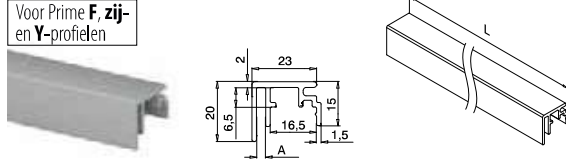

166974-010-50-00 **A** 10 L = 5 m

Aluminium Geborsteld, geanodiseerd

OUTDOOR

166974-010-50-18 10 L = 5 m

PREFIX

Voor Prime **F**, zij-
en **Y**-profielen

MOD 6974

Aluminium Onbewerkt