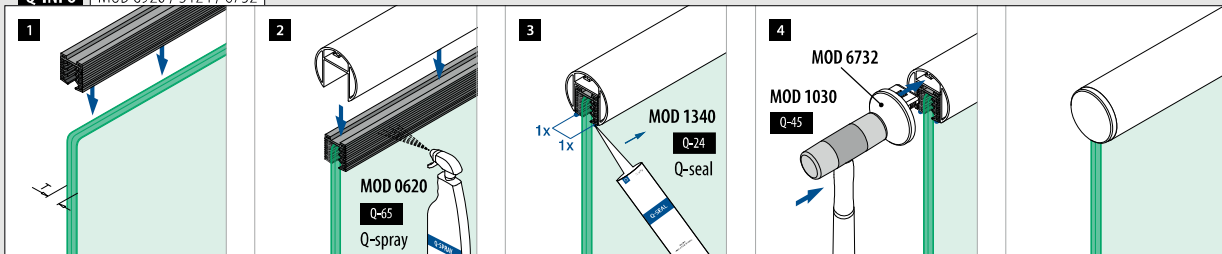

Q-INFO MOD 6920 / 5124 / 6732