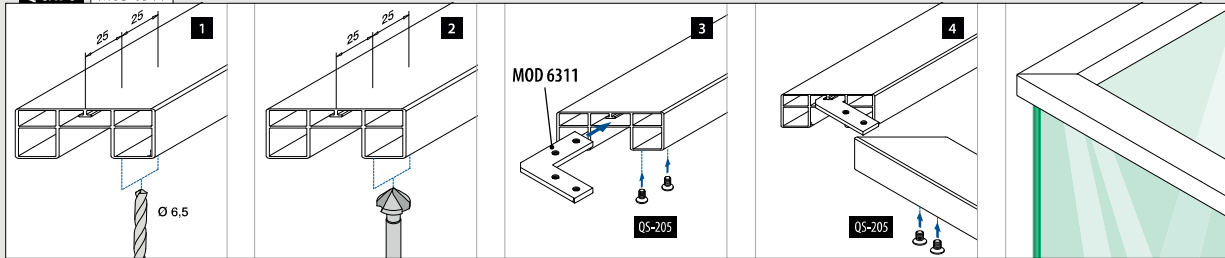

Verbinders

MOD 6795

Aluminium Onbewerkt

166795-339 QS-261 474 2

MOD 6311

Aluminium Onbewerkt

166311-339 QS-261 474 2

MOD 6797

Aluminium Onbewerkt

Horizontaal

166797 QS-261 474 2

MOD 6798

Aluminium Onbewerkt

Verticaal

166798 QS-261 474 2

Q-INFO MOD 6311