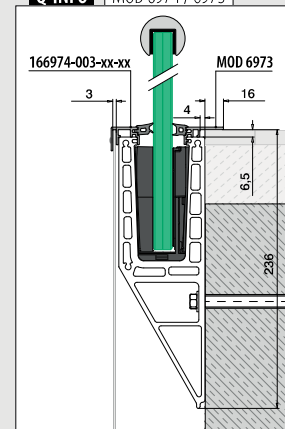

Q-INFO MOD 6974 / 6973