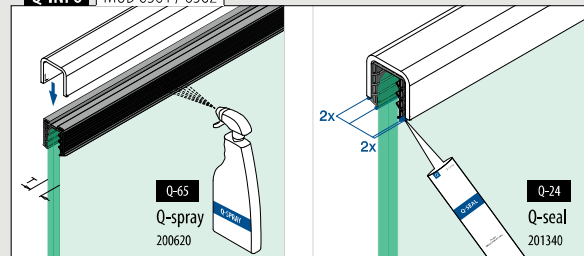

Q-INFO MOD 6361 / 6362