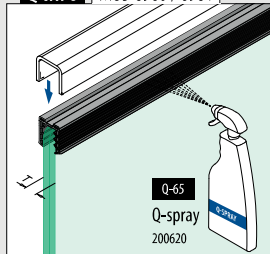

Q-INFO MOD 6960 / 6961