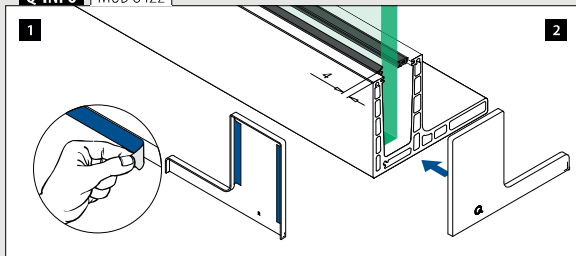

Aluminium Geborsteld, geanodiseerd

OUTDOOR

168422-02-18

Voorgemonteerd

1

Q-INFO MOD 8422

Glasrailingbasis

Aansluitprofielen