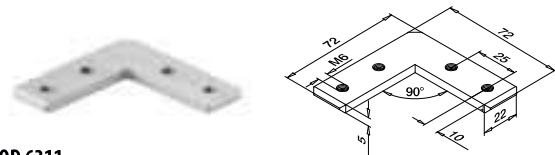

MOD 6311

Aluminium Onbewerkt

166311-339	QS-261 474	2