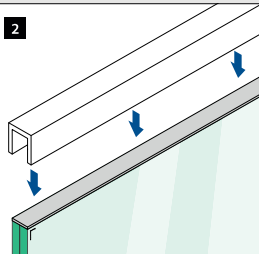

MOD 6944

Aluminium Geborsteld, geanodiseerd

OUTDOOR

	U	Q	T	W	H	
166944-050-13-18	13,25	Q-111	12,76	17,25	15	L = 5 m
166944-050-18-18	18	Q-98	16,76 - 17,52	22	20	L = 5 m
166944-050-22-18	22	Q-99	21,52	26	20	L = 5 m

Aluminium Black Line

OUTDOOR

NEW	166944-050-13-82	13,25	Q-111	12,76	17,25	15	L = 5 m
NEW	166944-050-18-82	18	Q-98	16,76 - 17,52	22	20	L = 5 m
NEW	166944-050-22-82	22	Q-99	21,52	26	20	L = 5 m

MOD 6960

304 Geslepen

INDOOR

	U	X	T	W	H	
136960-050-24-12	24	3	8 - 21,52	30	27	L = 5 m

316 Geslepen

OUTDOOR

146960-050-24-12	24	3	8 - 21,52	30	27	L = 5 m
146960-050-34-12	34	3	8 - 31,52	40	37	L = 5 m

316 Black Line

OUTDOOR

NEW	146960-050-24-82	24	3	8 - 21,52	30	27	L = 5 m

MOD 6961

304 Geslepen

INDOOR

	U	X	T	W	H	
136961-050-24-12	24	2	8 - 21,52	28	26	L = 5 m

316 Geslepen

OUTDOOR

146961-050-24-12	24	2	8 - 21,52	28	26	L = 5 m
146961-050-34-12	34	2	8 - 31,52	38	36	L = 5 m

Q-INFO MOD 6944

Q-INFO Aluminium

Q-INFO MOD 6960 / 6961

Q-INFO 304 316

Q-INFO

Q-INFO MOD 6960 / 6961