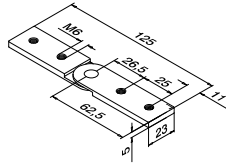

MOD 6797

Aluminium Onbewerkt

166797	QS-261 474	2

Horizontaal

MOD 6798

Aluminium Onbewerkt

166798	QS-261 474	2

Verticaal