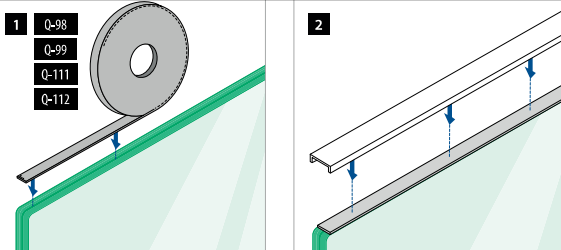

Randbescherming

Randbescherming

MOD 6940

Aluminium Onbewerkt

	U	Q	X	T	☐
166940-050-18-00	18,5	Q-98	1,5	16,76 - 17,52	L = 5 m

Aluminium Geborsteld, geanodiseerd

OUTDOOR					
	U	Q	X	T	☐
166940-025-18-18	18,5	Q-98	1,5	16,76 - 17,52	L = 2,5 m
166940-025-22-18	22,5	Q-99	1,5	20,76 - 21,52	L = 2,5 m

166940-050-18-18	18,5	Q-98	1,5	16,76 - 17,52	L = 5 m
166940-050-22-18	22,5	Q-99	1,5	20,76 - 21,52	L = 5 m

Aluminium Black Line

OUTDOOR					
	U	Q	X	T	☐
166940-025-18-82	18,5	Q-98	1,5	16,76 - 17,52	L = 2,5 m

NEW

Randbescherming

Hoeken

MOD 6340

316 Geslepen

OUTDOOR				
	U	T	☐	
146340-500-18	18,5	16,76 - 17,52	1	
146340-500-22	22,5	20,76 - 21,52	1	
146340-500-26	26,5	24,76 - 25,52	1	

MOD 6940

316 Geslepen

OUTDOOR					
	U	Q	X	T	☐
146940-025-18-12	18,5	Q-98	1	16,76 - 17,52	L = 2,5 m
146940-025-22-12	22,5	Q-99	1	20,76 - 21,52	L = 2,5 m

146940-050-14-12	14,5	Q-111	1	12,76 - 13,52	L = 5 m
146940-050-18-12	18,5	Q-98	1	16,76 - 17,52	L = 5 m
146940-050-22-12	22,5	Q-99	1	20,76 - 21,52	L = 5 m
146940-050-26-12	26,5	Q-112	1	24,76 - 25,52	L = 5 m

MOD 6941

Kunststof Transparant

INDOOR				
	U	Q	T	☐
156941-025-18-03	18,5	Q-122	16,76 - 17,52	L = 2,5 m

NEW

Q-INFO Aluminium MOD 6940

Onbewerkt

Geborsteld,
geanodiseerd

Zwart, mat,
structuur

Q-INFO MOD 6940

Q-INFO 316 MOD 6340 / 6940

*MOD 6940

Q-INFO

Q-INFO