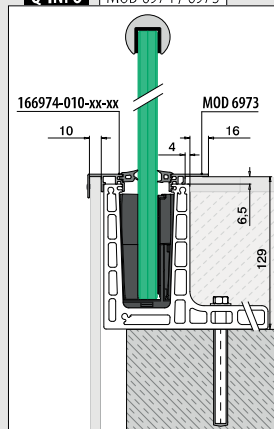

Q-INFO MOD 6974 / 6973