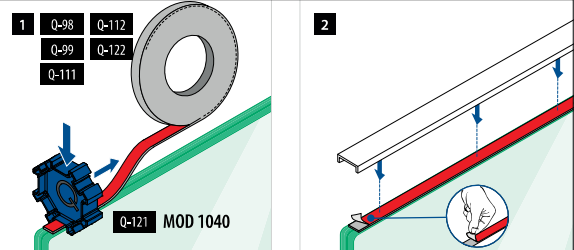

Randbescherming

Randbescherming

MOD 6940

Aluminium Onbewerkt

	U	Q	X	T	☐
166940-050-18-00	18,5	Q-98	1,5	16,76 - 17,52	L = 5 m

Aluminium Geborsteld, geanodiseerd

OUTDOOR					
	U	Q	X	T	☐
166940-025-18-18	18,5	Q-98	1,5	16,76 - 17,52	L = 2,5 m
166940-025-22-18	22,5	Q-99	1,5	20,76 - 21,52	L = 2,5 m

166940-050-18-18	18,5	Q-98	1,5	16,76 - 17,52	L = 5 m
166940-050-22-18	22,5	Q-99	1,5	20,76 - 21,52	L = 5 m

Aluminium Black Line

OUTDOOR					
	U	Q	X	T	☐
166940-025-18-82	18,5	Q-98	1,5	16,76 - 17,52	L = 2,5 m

NEW

Randbescherming

Hoeken

MOD 6340

316 Geslepen

OUTDOOR				
	U	T	☐	
146340-500-18	18,5	16,76 - 17,52	1	
146340-500-22	22,5	20,76 - 21,52	1	
146340-500-26	26,5	24,76 - 25,52	1	

MOD 6940

316 Geslepen

OUTDOOR					
	U	Q	X	T	☐
146940-025-18-12	18,5	Q-98	1	16,76 - 17,52	L = 2,5 m
146940-025-22-12	22,5	Q-99	1	20,76 - 21,52	L = 2,5 m

146940-050-14-12	14,5	Q-111	1	12,76 - 13,52	L = 5 m
146940-050-18-12	18,5	Q-98	1	16,76 - 17,52	L = 5 m
146940-050-22-12	22,5	Q-99	1	20,76 - 21,52	L = 5 m
146940-050-26-12	26,5	Q-112	1	24,76 - 25,52	L = 5 m

MOD 6941

Kunststof Transparant

INDOOR				
	U	Q	T	☐
156941-025-18-03	18,5	Q-122	16,76 - 17,52	L = 2,5 m

NEW

Q-INFO Aluminium MOD 6940

Onbewerkt

Geborsteld,
geanodiseerd

Zwart, mat,
structuur

Q-INFO MOD 6940

Q-INFO 316 MOD 6340 / 6940

*MOD 6940

Q-INFO

Q-INFO