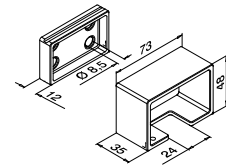

MOD 5124

Toebehoren

U = 24 mm

Voor monolithisch glas

	T	
205124-050-08	8 - 10	L = 5 m
205124-050-11	12	L = 5 m
205124-050-15	15	L = 5 m
205124-050-19	19	L = 5 m

Voor gelaagd glas

		L = 5 m
205124-050-08	8,76 - 10,76	L = 5 m
205124-050-11	11,52 - 13,52	L = 5 m
205124-050-17	16,76 - 17,52	L = 5 m
NEW 205124-050-92	20,76 - 21,52	L = 5 m

Glaslijsten/handrailingen

Muurfijnen

Rechthoekig