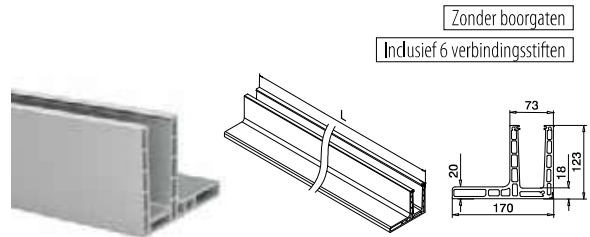

Vloerprofielen voor topmontage

MOD 8420

Aluminium Onbewerkt

X

168420-050-00-00 100 ■ 459 - 465 L = 5 m

Aluminium Geborsteld, geanodiseerd

OUTDOOR

168420-025-00-18 50 ■ 459 - 465 L = 2,5 m

168420-050-00-18 100 ■ 459 - 465 L = 5 m

PREFIX

International Design
Model Protection

MOD 8420

Aluminium Geborsteld, geanodiseerd

OUTDOOR

168420-050-99-18 L = 5 m

NEW

International Design
Model Protection

Q-INFO

Q-INFO

Q-INFO Aluminium

00

Onbewerkt

18

Geborsteld,
geanodiseerd

Q-INFO