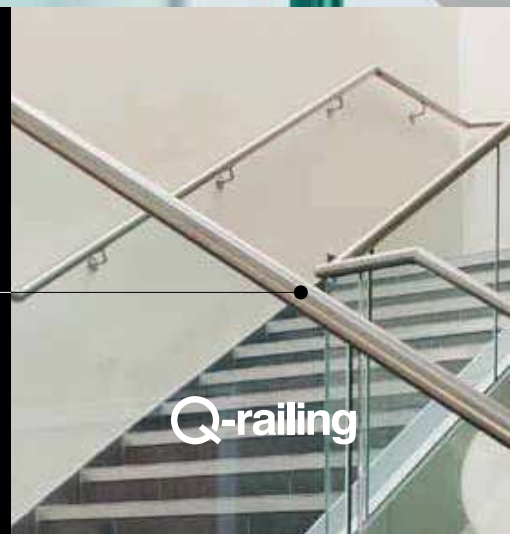

U-PROFIELBUIS rond

169