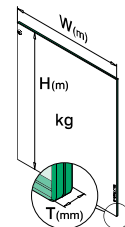

Q-glass direct uit voorraad leverbaar.

SELL OUT Uitsluitend zo lang de voorraad strekt.

Q-INFO

Berekening

$$H (m) \times W (m) \times 2,5 \times T_g (mm) = kg$$

Voorbeeld

H	W	T
1,1 m	1,0 m	16 mm
1,1 x 1,0 x 2,5 x 16 = 44,00 kg		