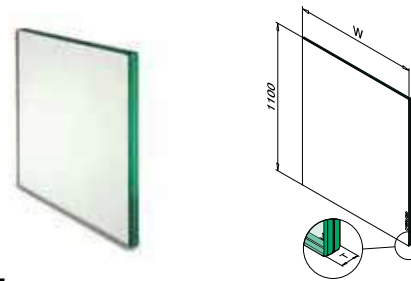

MOD 5017

Veiligheidsglas		Gehard/gelaagd	
OUTDOOR	W	T	
SELL OUT 195017-040-11	400	16,76	
SELL OUT 195017-050-11	500	16,76	
SELL OUT 195017-060-11	600	16,76	
SELL OUT 195017-070-11	700	16,76	
195017-080-11	800	16,76	
195017-090-11	900	16,76	
195017-095-11	950	16,76	
195017-100-11	1000	16,76