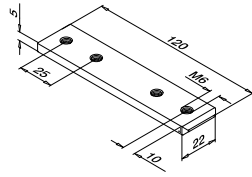

Verbinders

MOD 6795

Aluminium Onbewerkt

166795-339	QS-261 474	2