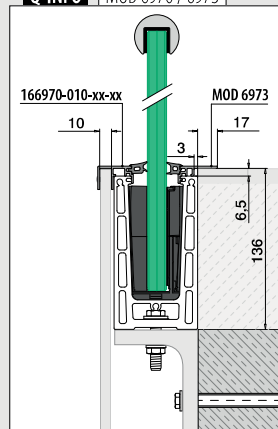

Q-INFO MOD 6970 / 6973