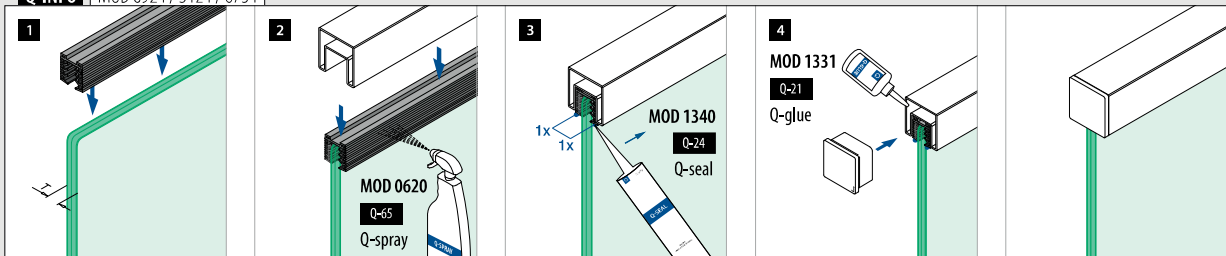

205124-250-17 16,76 - 17,52 L = 25 m

NEW 205124-250-92 20,76 - 21,52 L = 25 m

Q-INFO | MOD 6924

PREFIX

Q-INFO | MOD 6924 / 5124 / 6734

MOD 6343

304 Geslepen			
INDOOR			
136343-040-12	40 x 40	<input type="checkbox"/>	2
316 Geslepen			
OUTDOOR			
146343-040-12	40 x 40		2