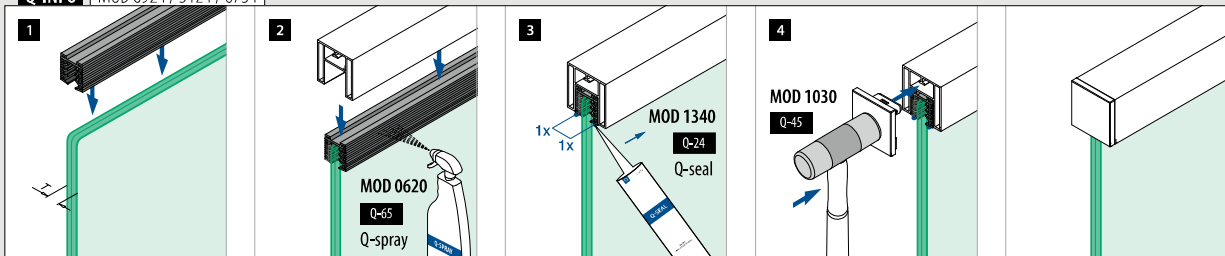

MOD 6734 - EASY HIT®

Aluminium Onbewerkt

	☐	☐
166734-040-00	40 x 40	2

Aluminium Geborsteld, geanodiseerd

OUTDOOR

166734-040-18	40 x 40	2

Aluminium Black Line

OUTDOOR

NEW 166734-040-82	40 x 40	2

International Design Model Protection

Q-INFO Aluminium

Onbewerkt

Geborsteld,
geanodiseerd

Zwart, mat,
structuur

Q-INFO MOD 6924

Q-INFO MOD 6924 / 5124 / 6734