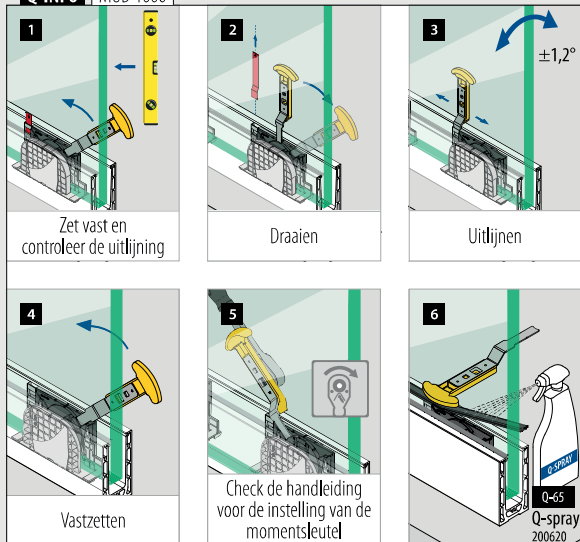

Q-INFO MOD 1000

Toebehoren

Losse rubbers

MOD 8407

Toebehoren

208407-250-00	L = 25 m

NEW

MOD 8407

Toebehoren

Voor monolithisch glas	T	
208407-250-19	19	L = 25 m

Voor gelaagd glas

208407-250-17	16,76	L = 25 m
208407-250-18	17,52	L = 25 m
208407-250-21	20,76	L = 25 m
208407-250-22	21,52	L = 25 m
208407-250-24	24,76	L = 25 m
208407-250-26	25,52	L = 25 m

NEW