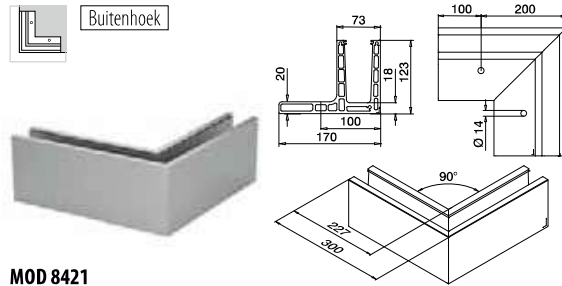

Q-INFO

Hoeken voor topmontage

MOD 8421

Aluminium Geborsteld, geanodiseerd

OUTDOOR

168421-01-18

459 - 465

1