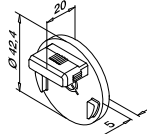

Eindkappen