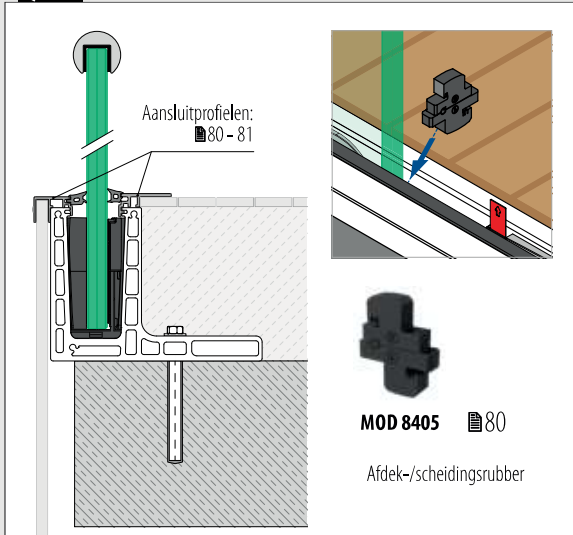

Vloerprofielen voor topmontage

MOD 8420

Aluminium Onbewerkt

X

168420-050-00-00 100 ■ 459 - 465 L = 5 m

Aluminium Geborsteld, geanodiseerd

OUTDOOR

168420-025-00-18 50 ■ 459 - 465 L = 2,5 m

168420-050-00-18 100 ■ 459 - 465 L = 5 m

PREFIX

International Design
Model Protection

MOD 8420

Aluminium Geborsteld, geanodiseerd

OUTDOOR

168420-050-99-18 L = 5 m

NEW

International Design
Model Protection

Q-INFO

Q-INFO

Q-INFO Aluminium

00

Onbewerkt

18

Geborsteld,
geanodiseerd

Q-INFO