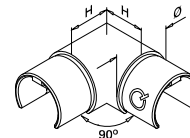

Verbinders

MOD 6303

304 Geslepen			
INDOOR	Ø	H	
136303-042-12	42,4 x 1,5	30	2
316 Geslepen			
OUTDOOR	Ø	H	
146303-042-12	42,4 x 1,5	30	2

MOD 6792 - EASY HIT®

304 Onbewerkt		
INDOOR	Voor buis Ø	
136792-042	42,4 x 1,5	2
136792-048	48,3 x 1,5	2
316 Onbewerkt		
OUTDOOR	Voor buis Ø	
146792-042	42,4 x 1,5	2
146792-048	48,3 x 1,5	2
146792-060	60,3 x 1,5	2

MOD 6313

304 Geslepen			
INDOOR	Ø	H	
136313-042-12	42,4 x 1,5	30	2
136313-048-12	48,3 x 1,5	35	2
136313-060-12	60,3 x 1,5	40	2
316 Geslepen			
OUTDOOR	Ø	H	
146313-042-12	42,4 x 1,5	30	2
146313-048-12	48,3 x 1,5	35	2
146313-060-12	60,3 x 1,5	40	2
316 Gepolijst			
OUTDOOR	Ø	H	
146313-042-10	42,4 x 1,5	30	2

SELL OUT

MOD 6790

304 Geslepen		
INDOOR	Voor buis Ø	
136790-042-12	42,4 x 1,5	2
136790-048-12	48,3 x 1,5	2
136790-060-12	60,3 x 1,5	2
316 Geslepen		
OUTDOOR	Voor buis Ø	
146790-042-12	42,4 x 1,5	2
146790-048-12	48,3 x 1,5	2
316 Gepolijst		
OUTDOOR	Voor buis Ø	
146790-042-10	42,4 x 1,5	2

SELL OUT

Q-INFO | MOD 6792