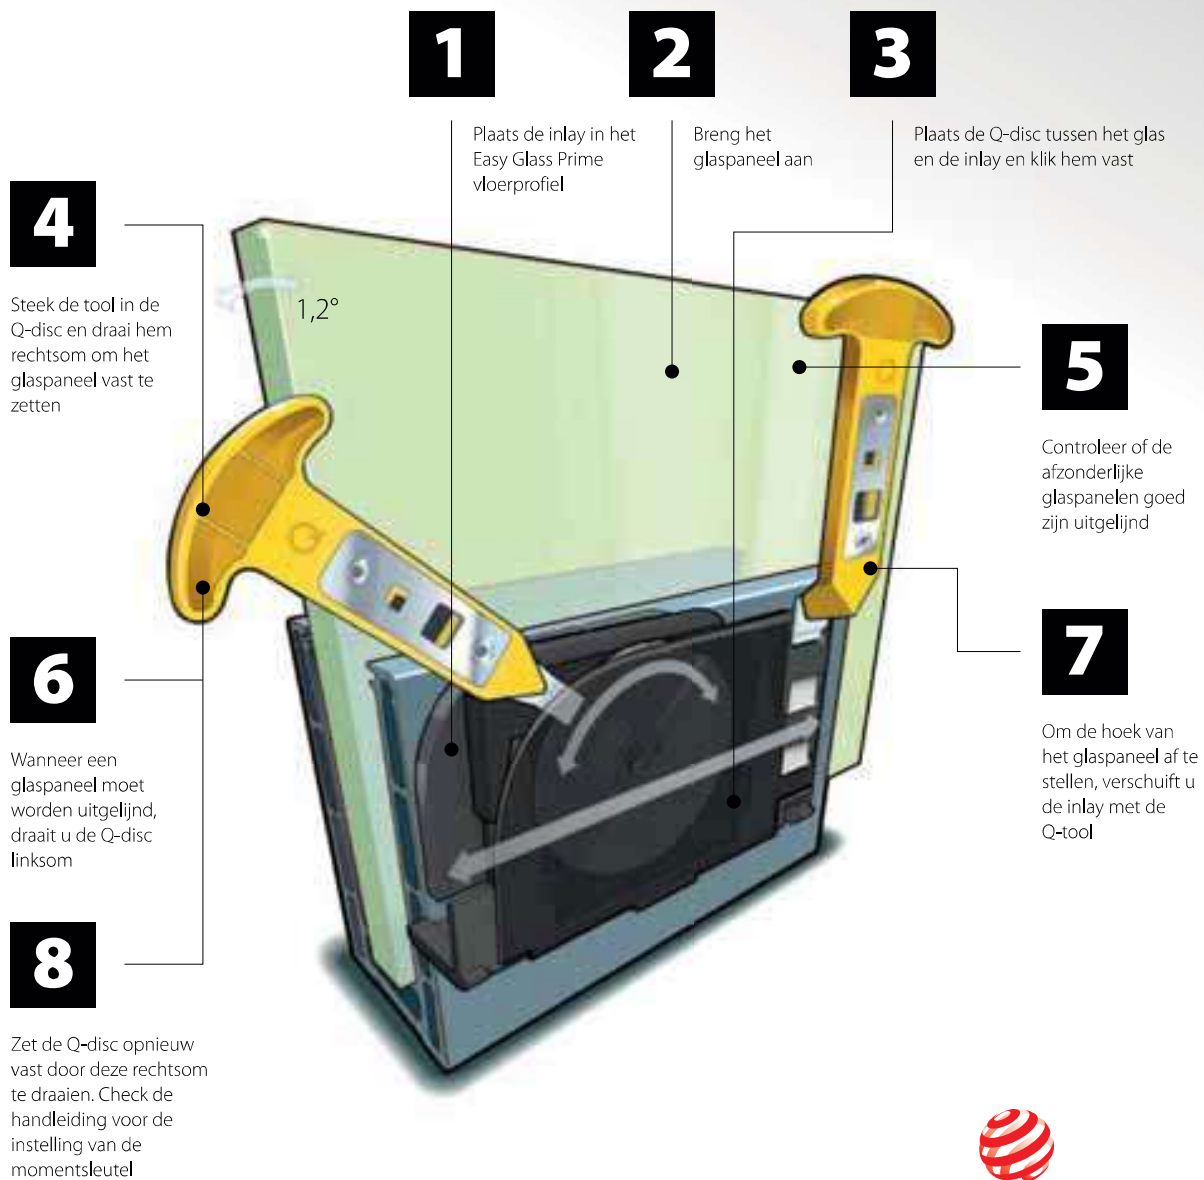

Q-INFO MOD 6974 / 6973

INSELBAAR Q-DISC® SYSTEM SCHUIVEN EN UITLIJNEN!

HOE WERKT HET?

reddot winner 2020
innovative product

Q-disc® System (Set met rubbers, inlays en Q-disc®)

Voor instelbare glasinklemming