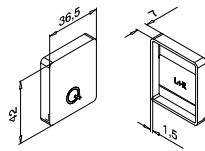

Links / rechts