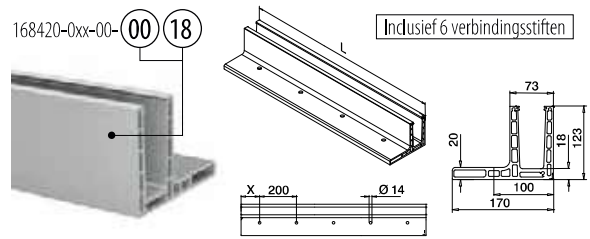

Vloerprofielen voor topmontage

MOD 8420

Aluminium Onbewerkt

X

168420-050-00-00 100 ■ 459 - 465 L = 5 m

Aluminium Geborsteld, geanodiseerd

OUTDOOR

168420-025-00-18 50 ■ 459 - 465 L = 2,5 m