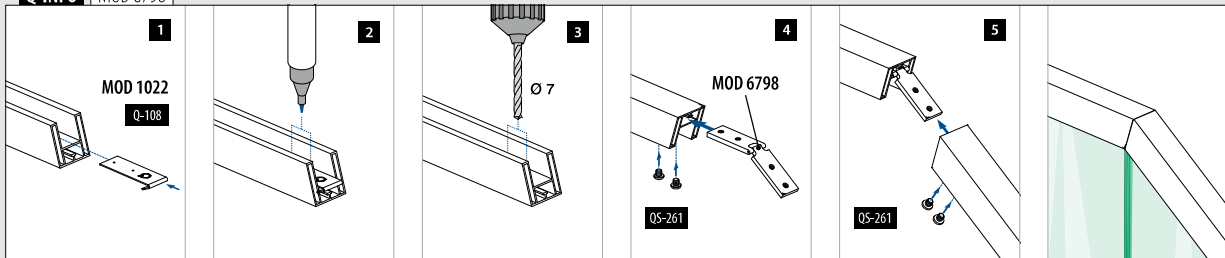

Q-INFO | MOD 6798

Opgaand										
Zaaghoek	45°	40°	35°	30°	25°	20°	15°	10°	5°	0°
Buitenhoek	90°	100°	110°	120°	130°	140°	150°	160°	170°	180°
Afstand tot hoek (x)	30,5	30,0	29,5	29,0	28,5	28,0	27,5	27,0	27,0	26,5