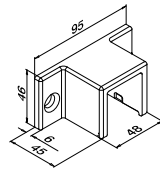

U = 24 mm

Voor monolithisch glas	T	
205124-050-08	8 - 10	L = 5 m

Voor gelaagd glas

205124-050-08	8,76 - 10,76	L = 5 m
205124-050-11	11,52 - 13,52	L = 5 m

Glaslijsten/handrailingen

Muurflenzen

HYBRID 33x39

**MOD 6515****316** Geslepen