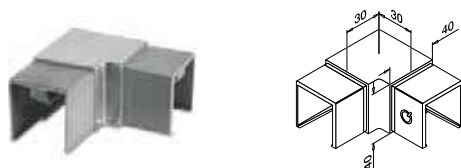

205124-250-17 16,76 - 17,52 L = 25 m

NEW 205124-250-92 20,76 - 21,52 L = 25 m

Q-INFO | MOD 6924

PREFIX

Q-INFO | MOD 6924 / 5124 / 6734

MOD 6343

304 Geslepen			
INDOOR			
136343-040-12	40 x 40	<input type="checkbox"/>	2
316 Geslepen			
OUTDOOR			
146343-040-12	40 x 40		2