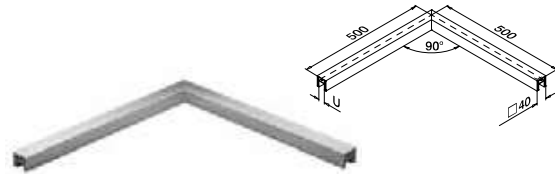

Hoeken

Vierkant ☐