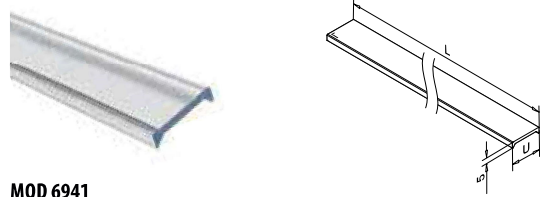

Randbescherming

Randbescherming

MOD 6940

Aluminium Onbewerkt

	U	Q	X	T	☐
166940-050-18-00	18,5	Q-98	1,5	16,76 - 17,52	L = 5 m

Aluminium Geborsteld, geanodiseerd

OUTDOOR					
	U	Q	X	T	☐
166940-025-18-18	18,5	Q-98	1,5	16,76 - 17,52	L = 2,5 m
166940-025-22-18	22,5	Q-99	1,5	20,76 - 21,52	L = 2,5 m

166940-050-18-18	18,5	Q-98	1,5	16,76 - 17,52	L = 5 m
166940-050-22-18	22,5	Q-99	1,5	20,76 - 21,52	L = 5 m

Aluminium Black Line

OUTDOOR					
	U	Q	X	T	☐
166940-025-18-82	18,5	Q-98	1,5	16,76 - 17,52	L = 2,5 m

NEW

Randbescherming

Hoeken

MOD 6340

316 Geslepen

OUTDOOR				
	U	T	☐	
146340-500-18	18,5	16,76 - 17,52	1	
146340-500-22	22,5	20,76 - 21,52	1	
146340-500-26	26,5	24,76 - 25,52	1	

MOD 6940

316 Geslepen

OUTDOOR					
	U	Q	X	T	☐
146940-025-18-12	18,5	Q-98	1	16,76 - 17,52	L = 2,5 m
146940-025-22-12	22,5	Q-99	1	20,76 - 21,52	L = 2,5 m

146940-050-14-12	14,5	Q-111	1	12,76 - 13,52	L = 5 m
146940-050-18-12	18,5	Q-98	1	16,76 - 17,52	L = 5 m
146940-050-22-12	22,5	Q-99	1	20,76 - 21,52	L = 5 m
146940-050-26-12	26,5	Q-112	1	24,76 - 25,52	L = 5 m

MOD 6941

Kunststof Transparant

INDOOR				
	U	Q	T	☐
156941-025-18-03	18,5	Q-122	16,76 - 17,52	L = 2,5 m

NEW

Q-INFO Aluminium MOD 6940

Onbewerkt

Geborsteld,
geanodiseerd

Zwart, mat,
structuur

Q-INFO MOD 6940

Q-INFO 316 MOD 6340 / 6940

*MOD 6940

Q-INFO

Q-INFO