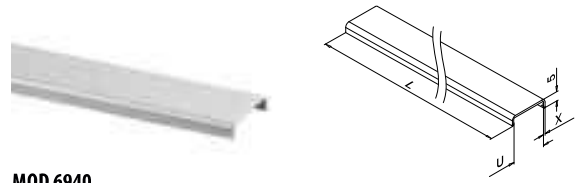

MOD 6940

316 Geslepen

OUTDOOR					
	U	Q	X	T	☐
146940-025-18-12	18,5	Q-98	1	16,76 - 17,52	L = 2,5 m
146940-025-22-12	22,5	Q-99	1	20,76 - 21,52	L = 2,5 m

146940-050-14-12	14,5	Q-111	1	12,76 - 13,52	L = 5 m
146940-050-18-12	18,5	Q-98	1	16,76 - 17,52	L = 5 m
146940-050-22-12	22,5	Q-99	1	20,76 - 21,52	L = 5 m
146940-050-26-12	26,5	Q-112	1	24,76 - 25,52	L = 5 m