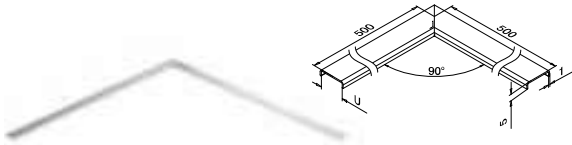

Aluminium Black Line

OUTDOOR					
	U	Q	X	T	☐
166940-025-18-82	18,5	Q-98	1,5	16,76 - 17,52	L = 2,5 m

NEW

Randbescherming

Hoeken

**MOD 6340****316** Geslepen

OUTDOOR				
	U	T	☐	
146340-500-18	18,5	16,76 - 17,52	1	
146340-500-22	22,5	20,76 - 21,52	1	
146340-500-26	26,5	24,76 - 25,52	1	