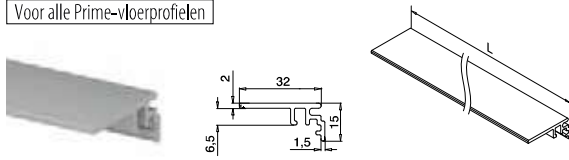

PREFIX

Q-INFO MOD 8405

Aansluitprofielen

Voor alle Prime-vloerprofielen

MOD 6973

Aluminium Onbewerkt

166973-50-00	L = 5 m
--------------	---------

Aluminium Geborsteld, geanodiseerd