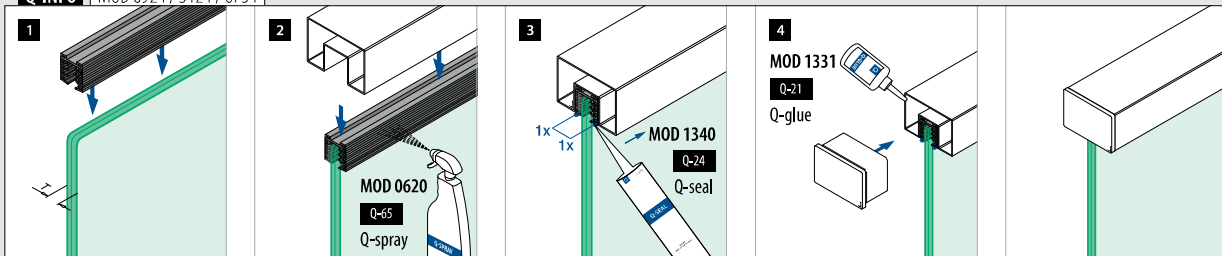

Glaslijsten/handrailingen

U-profielbuis

Rechthoekig

MOD 6924

304		Geslepen		
INDOOR		U		
136924-640-50-12	24	60 x 40	L = 5 m	
316		Geslepen		
OUTDOOR		U		
146924-640-50-12	24	60 x 40	L = 5 m	

SELL
OUT

PREFIX

Glaslijsten/handrailingen

Rubbers

MOD 5124

Toebehoren

U = 24 mm

Voor monolithisch glas	T	
205124-050-08	8 - 10	L = 5 m
205124-050-11	12	L = 5 m
205124-050-15	15	L = 5 m
205124-050-19	19	L = 5 m
205124-250-08	8 - 10	L = 25 m
205124-250-11	12	L = 25 m
205124-250-15	15	L = 25 m
205124-250-19	19	L = 25 m

Voor gelaagd glas

205124-050-08	8,76 - 10,76	L = 5 m
205124-050-11	11,52 - 13,52	L = 5 m
205124-050-17	16,76 - 17,52	L = 5 m
NEW 205124-050-92	20,76 - 21,52	L = 5 m
205124-250-08	8,76 - 10,76	L = 25 m
205124-250-11	11,52 - 13,52	L = 25 m
205124-250-17	16,76 - 17,52	L = 25 m
NEW 205124-250-92	20,76 - 21,52	L = 25 m

Q-INFO | MOD 6924

PREFIX

Q-INFO | MOD 6924 / 5124 / 6734