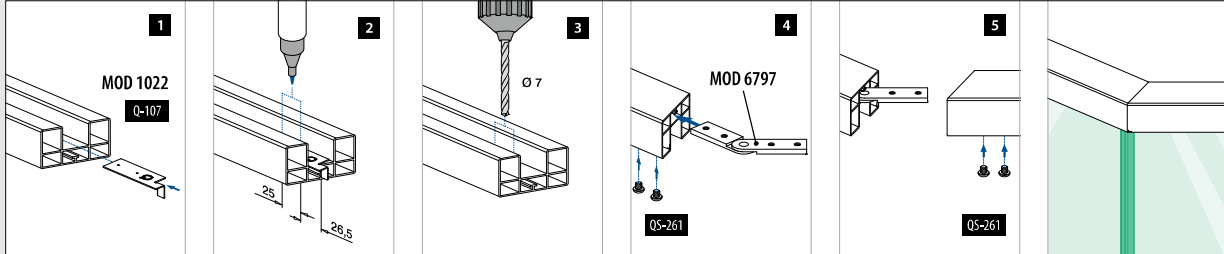

Q-INFO MOD 6798

Q-INFO MOD 6798

Opgaand										
Zaaghoek	45°	40°	35°	30°	25°	20°	15°	10°	5°	0°
Buitenhoek	90°	100°	110°	120°	130°	140°	150°	160°	170°	180°
Afstand tot hoek (x)	30,5	30,0	29,5	29,0	28,5	28,0	27,5	27,0	27,0	26,5