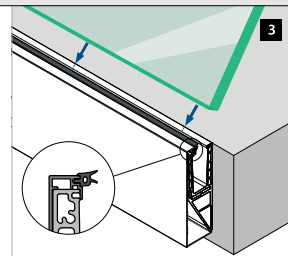

<https://q-ne.ws/Prime23>

Uitsluitend zo lang de voorraad strekt.

Q-INFO | MOD 8445

Q-INFO | MOD 8444

Glasrailingbasis

Aansluitprofielen

Voor alle Prime-vloerprofielen

MOD 6973