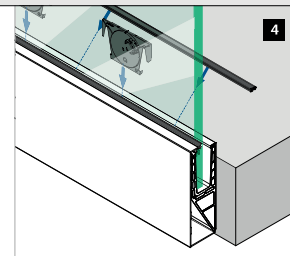

<https://q-ne.ws/Prime23>

Uitsluitend zo lang de voorraad strekt.

Q-INFO | MOD 8445

Q-INFO | MOD 8444

Glasrailingbasis

Aansluitprofielen

Voor alle Prime-vloerprofielen

MOD 6973