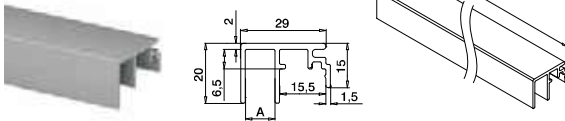

Aluminium Onbewerkt

166973-50-00 L = 5 m

Aluminium Geborsteld, geanodiseerd

OUTDOOR

166973-50-18 L = 5 m

PREFIX

Voor Prime
topprofielen

MOD 6970