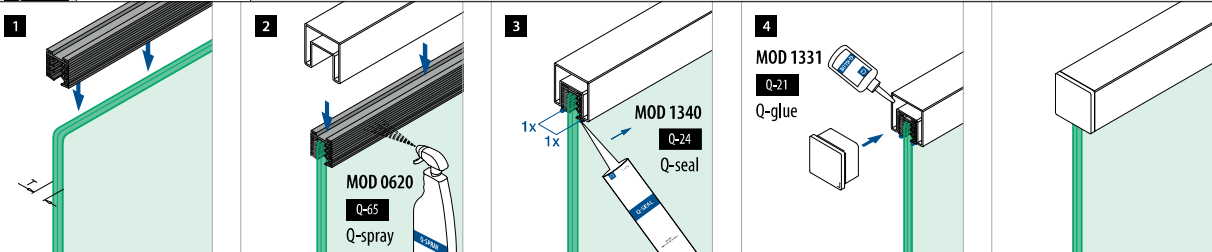

205124-250-17 16,76 - 17,52 L = 25 m

NEW 205124-250-92 20,76 - 21,52 L = 25 m

Q-INFO | MOD 6924

PREFIX

Q-INFO | MOD 6924 / 5124 / 6734

MOD 6343

304 Geslepen			
INDOOR	<input type="checkbox"/>		
136343-040-12	40 x 40		2
316 Geslepen			
OUTDOOR	<input type="checkbox"/>		
146343-040-12	40 x 40		2