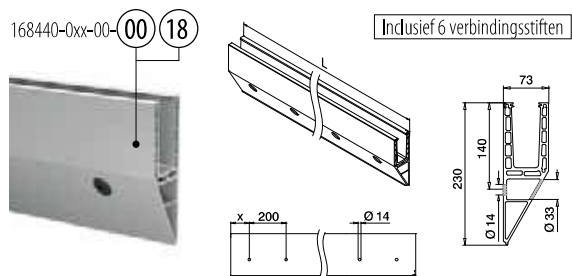

Vloerprofielen voor zijmontage

MOD 8440

Aluminium Onbewerkt

	X		
168440-050-00-00	100	■ 459 - 465	L = 5 m

Aluminium Geborsteld, geanodiseerd

OUTDOOR

168440-025-00-18	50	■ 459 - 465	L = 2,5 m
168440-050-00-18	100	■ 459 - 465	L = 5 m