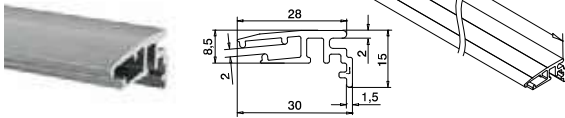

Aluminium Onbewerkt

166970-010-50-00 A 10 L = 5 m

Aluminium Geborsteld, geanodiseerd

OUTDOOR

166970-010-50-18 A 10 L = 5 m

PREFIX

Voor alle Prime-vloerprofielen

MOD 6979