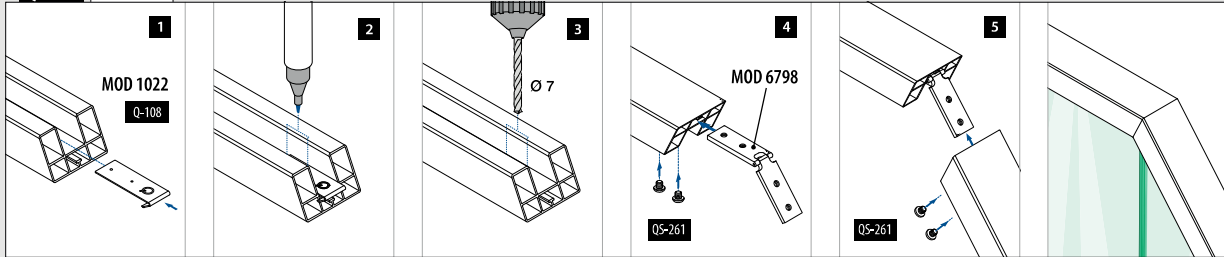

Q-INFO MOD 6798

Q-INFO MOD 6798

Opgaand										
Zaaghoek	45°	40°	35°	30°	25°	20°	15°	10°	5°	0°
Buitenhoek	90°	100°	110°	120°	130°	140°	150°	160°	170°	180°
Afstand tot hoek (x)	30,5	30,0	29,5	29,0	28,5	28,0	27,5	27,0	27,0	26,5