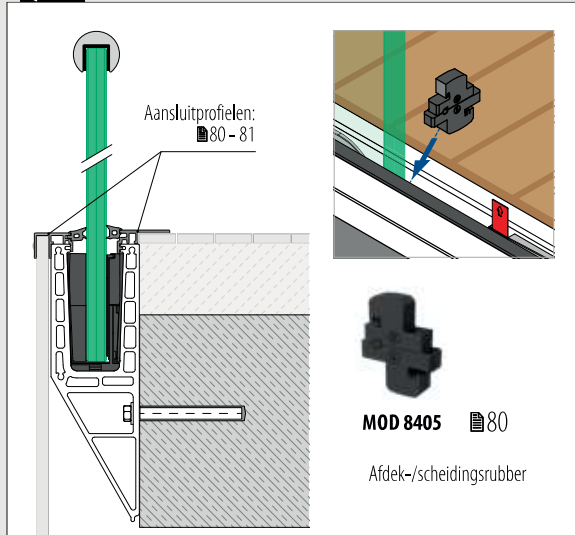

Vloerprofielen voor zijmontage

MOD 8440

Aluminium Onbewerkt

	X		
168440-050-00-00	100	■ 459 - 465	L = 5 m

Aluminium Geborsteld, geanodiseerd

OUTDOOR

168440-025-00-18	50	■ 459 - 465	L = 2,5 m
168440-050-00-18	100	■ 459 - 465	L = 5 m

International Design
Model Protection

Zonder boorgaten

Inclusief 6 verbindingstiften

MOD 8440

Aluminium Geborsteld, geanodiseerd

OUTDOOR

168440-050-99-18			L = 5 m

International Design
Model Protection

Q-INFO

Q-INFO

Q-INFO Aluminium

Q-INFO