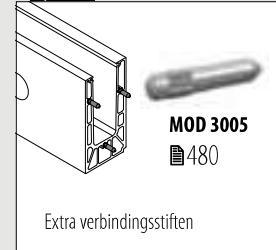

Q-INFO

Q-INFO

Q-INFO Aluminium

Q-INFO

Hoeken voor zijmontage

MOD 8441

Aluminium	Geborsteld, geanodiseerd		
OUTDOOR	W		
168441-01-18	100*	■ 459 - 465	1

MOD 8441