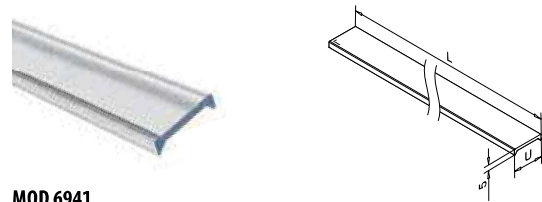

Randbescherming

Randbescherming

MOD 6940

Aluminium Onbewerkt

	U	Q	X	T	☐
166940-050-18-00	18,5	Q-98	1,5	16,76 - 17,52	L = 5 m

Aluminium Geborsteld, geanodiseerd

OUTDOOR					
	U	Q	X	T	☐
166940-025-18-18	18,5	Q-98	1,5	16,76 - 17,52	L = 2,5 m
166940-025-22-18	22,5	Q-99	1,5	20,76 - 21,52	L = 2,5 m

166940-050-18-18	18,5	Q-98	1,5	16,76 - 17,52	L = 5 m
166940-050-22-18	22,5	Q-99	1,5	20,76 - 21,52	L = 5 m

Aluminium Black Line

OUTDOOR					
	U	Q	X	T	☐
166940-025-18-82	18,5	Q-98	1,5	16,76 - 17,52	L = 2,5 m

NEW

Randbescherming

Hoeken

MOD 6340

316 Geslepen

OUTDOOR				
	U	T	☐	
146340-500-18	18,5	16,76 - 17,52	1	
146340-500-22	22,5	20,76 - 21,52	1	
146340-500-26	26,5	24,76 - 25,52	1	

MOD 6940

316 Geslepen

OUTDOOR					
	U	Q	X	T	☐
146940-025-18-12	18,5	Q-98	1	16,76 - 17,52	L = 2,5 m
146940-025-22-12	22,5	Q-99	1	20,76 - 21,52	L = 2,5 m

146940-050-14-12	14,5	Q-111	1	12,76 - 13,52	L = 5 m
146940-050-18-12	18,5	Q-98	1	16,76 - 17,52	L = 5 m
146940-050-22-12	22,5	Q-99	1	20,76 - 21,52	L = 5 m
146940-050-26-12	26,5	Q-112	1	24,76 - 25,52	L = 5 m

MOD 6941

Kunststof Transparant

INDOOR				
	U	Q	T	☐
156941-025-18-03	18,5	Q-122	16,76 - 17,52	L = 2,5 m

NEW

Q-INFO Aluminium MOD 6940

Q-INFO

Q-INFO MOD 6940

Q-INFO 316 MOD 6340 / 6940

Q-INFO