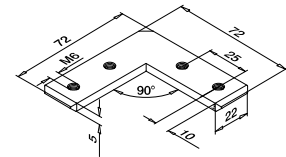

MOD 6795

Aluminium	Onbewerkt		
166795-339	QS-261	474	2