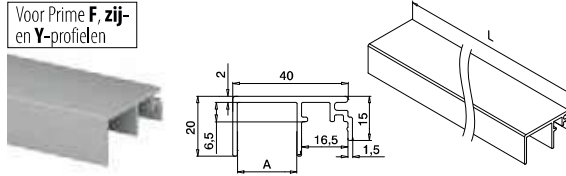

MOD 6974

Aluminium Onbewerkt

166974-003-50-00	A 3	L = 5 m

Aluminium Geborsteld, geanodiseerd

OUTDOOR	3	L = 5 m

PREFIX

Voor Prime **F**, zij-
en **Y**-profielen