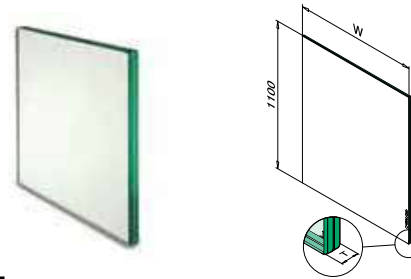

MOD 5017

Veiligheidsglas		Gehard/gelaagd	
OUTDOOR	W	T	
SELL OUT 195017-040-11	400	16,76	
SELL OUT 195017-050-11	500	16,76	
SELL OUT 195017-060-11	600	16,76	
SELL OUT 195017-070-11	700	16,76	
195017-080-11	800	16,76	
195017-090-11	900	16,76	
195017-095-11	950	16,76	
195017-100-11	1000	16,76