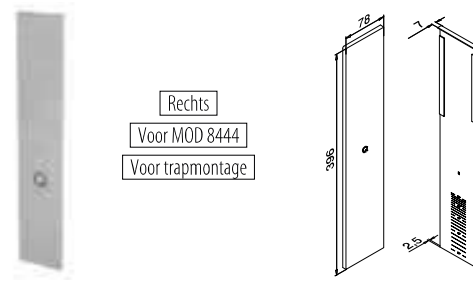

Glasrailingbasis

Eindkappen voor zijmontage

MOD 8442

Aluminium Onbewerkt

Tape		
168442-41-00	Los bijgeleverd	1
Aluminium Geborsteld, geanodiseerd		
OUTDOOR		
168442-41-18	Voorgemonteerd	1

NEW

MOD 8442

Aluminium Onbewerkt

Tape		
168442-42-00	Los bijgeleverd	1
Aluminium Geborsteld, geanodiseerd		
OUTDOOR		
168442-42-18	Voorgemonteerd	1

NEW

MOD 8443

Aluminium Geborsteld, geanodiseerd

Tape		
168443-41-18	Voorgemonteerd	1

NEW

MOD 8443

Aluminium Geborsteld, geanodiseerd

Tape		
168443-42-18	Voorgemonteerd	1

NEW

Glasrailingbasis

Glasstopper

MOD 8404

Toebehoren

208404	1

NEW