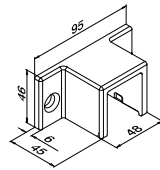

Voor monolithisch glas	T	
205124-050-08	8 - 10	L = 5 m

Voor gelaagd glas

205124-050-08	8,76 - 10,76	L = 5 m
205124-050-11	11,52 - 13,52	L = 5 m

Glaslijsten/handrailingen

Muurflenzen

HYBRID 33x39

**MOD 6515****316** Geslepen