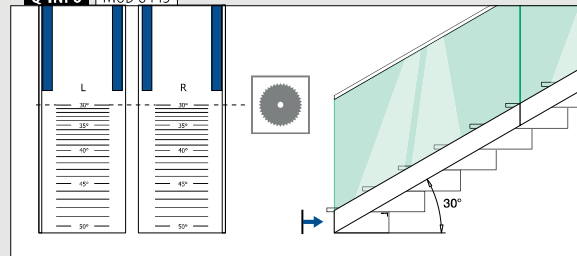

Q-INFO | MOD 8443