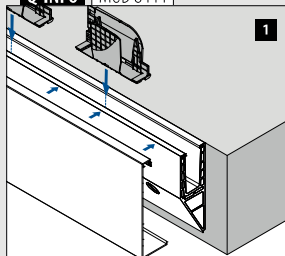

<https://q-ne.ws/Prime23>

Uitsluitend zo lang de voorraad strekt.

Q-INFO | MOD 8445

Q-INFO | MOD 8444

Glasrailingbasis

Aansluitprofielen

Voor alle Prime-vloerprofielen

MOD 6973