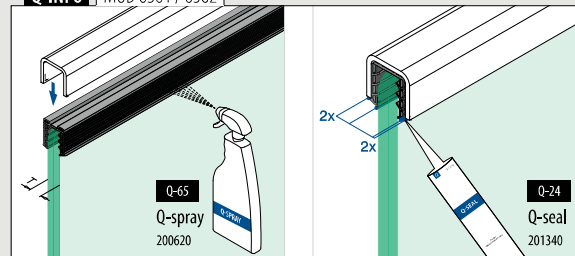

Q-INFO MOD 6361 / 6362