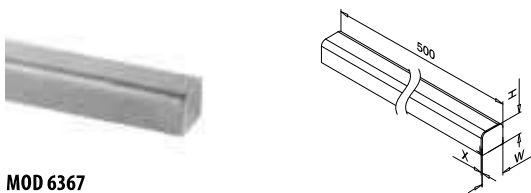

MOD 6367

316

Geslepen

OUTDOOR	U	X	T	W	H	
146367-24-12	24	3	8-21,52	30	27	1
146367-34-12	34	3	8-31,52	40	37	1

316

Black Line

OUTDOOR	U	X	T	W	H	
146367-24-82	24	3	8-21,52	30	27	1

MOD 6366

316

Geslepen

OUTDOOR	U	X	T	W	H	
146366-24	24	2	8-21,52	28	26	1
146366-34	34	2	8-31,52	38	36	1

U-profielen

Rubbers