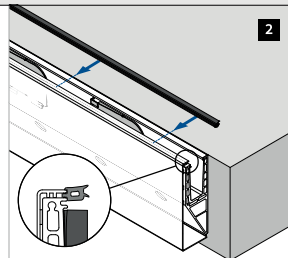

Q-INFO | MOD 8445