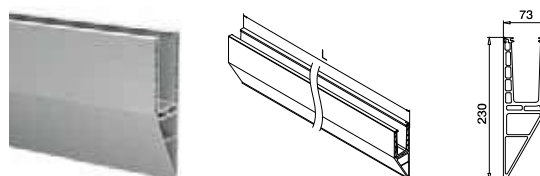

Vloerprofielen voor zijmontage

MOD 8440

Aluminium Onbewerkt

	X		
168440-050-00-00	100	■ 459 - 465	L = 5 m

Aluminium Geborsteld, geanodiseerd

OUTDOOR

168440-025-00-18	50	■ 459 - 465	L = 2,5 m
168440-050-00-18	100	■ 459 - 465	L = 5 m

International Design
Model Protection

Zonder boorgaten

Inclusief 6 verbindingstiften

MOD 8440

Aluminium Geborsteld, geanodiseerd

OUTDOOR

168440-050-99-18			L = 5 m

International Design
Model Protection

Q-INFO

Q-INFO

Q-INFO Aluminium

Q-INFO