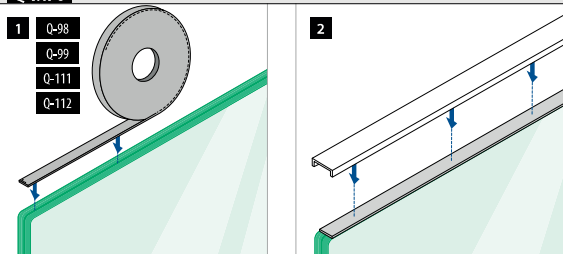

Randbescherming

Randbescherming

MOD 6940

Aluminium Onbewerkt

	U	Q	X	T	☐
166940-050-18-00	18,5	Q-98	1,5	16,76 - 17,52	L = 5 m

Aluminium Geborsteld, geanodiseerd

OUTDOOR					
	U	Q	X	T	☐
166940-025-18-18	18,5	Q-98	1,5	16,76 - 17,52	L = 2,5 m
166940-025-22-18	22,5	Q-99	1,5	20,76 - 21,52	L = 2,5 m

166940-050-18-18	18,5	Q-98	1,5	16,76 - 17,52	L = 5 m
166940-050-22-18	22,5	Q-99	1,5	20,76 - 21,52	L = 5 m

Aluminium Black Line

OUTDOOR					
	U	Q	X	T	☐
166940-025-18-82	18,5	Q-98	1,5	16,76 - 17,52	L = 2,5 m

NEW

Randbescherming

Hoeken

MOD 6340

316 Geslepen

OUTDOOR				
	U	T	☐	
146340-500-18	18,5	16,76 - 17,52	1	
146340-500-22	22,5	20,76 - 21,52	1	
146340-500-26	26,5	24,76 - 25,52	1	

MOD 6940

316 Geslepen

OUTDOOR					
	U	Q	X	T	☐
146940-025-18-12	18,5	Q-98	1	16,76 - 17,52	L = 2,5 m
146940-025-22-12	22,5	Q-99	1	20,76 - 21,52	L = 2,5 m

146940-050-14-12	14,5	Q-111	1	12,76 - 13,52	L = 5 m
146940-050-18-12	18,5	Q-98	1	16,76 - 17,52	L = 5 m
146940-050-22-12	22,5	Q-99	1	20,76 - 21,52	L = 5 m
146940-050-26-12	26,5	Q-112	1	24,76 - 25,52	L = 5 m

MOD 6941

Kunststof Transparant

INDOOR				
	U	Q	T	☐
156941-025-18-03	18,5	Q-122	16,76 - 17,52	L = 2,5 m

NEW

Q-INFO Aluminium MOD 6940

Q-INFO

Q-INFO MOD 6940

Q-INFO 316 MOD 6340 / 6940

Q-INFO