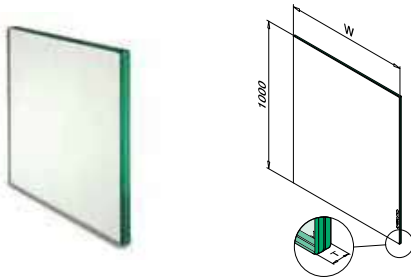

Q-GLASS (Veiligheidsglas)

MOD 5017

Veiligheidsglas		Gehard/gelaagd	
OUTDOOR	W	T	
SELL OUT 195017-040-10	400	16,76	
SELL OUT 195017-050-10	500	16,76	
SELL OUT 195017-060-10	600	16,76	
SELL OUT 195017-070-10	700	16,76	
195017-080-10	800	16,76	
195017-090-10	900	16,76	
195017-095-10	950	16,76	
195017-100-10	1000	16,76	
195017-100-11	1100	16,76	
195017-100-12	1200	16,76