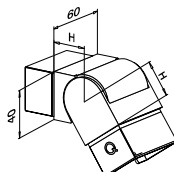

316 Geslepen

OUTDOOR

146794-640-12

60 x 40

2

25–55°
Neergaand

MOD 6342

304 Geslepen