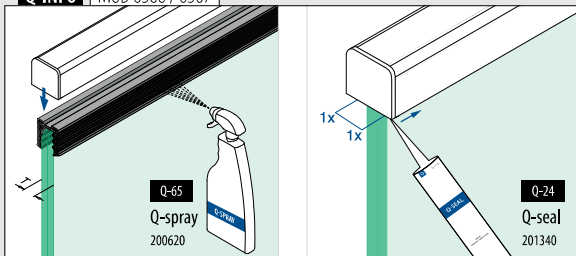

MOD 5124

Toebehoren

U = 24 mm

Voor monolithisch glas	T	
205124-050-08	8-10	L = 5 m
205124-050-11	12	L = 5 m
205124-050-15	15	L = 5 m
205124-050-19	19	L = 5 m

Voor gelaagd glas

205124-050-08	8,76 - 10,76	L = 5 m
205124-050-11	11,52 - 13,52	L = 5 m
205124-050-17	16,76 - 17,52	L = 5 m
205124-050-92	20,76 - 21,52	L = 5 m

MOD 5134

Toebehoren

U = 34 mm

Voor monolithisch glas	T	
205134-050-08	8-10	L = 5 m
205134-050-11	12	L = 5 m
205134-050-19	19	L = 5 m

Voor gelaagd glas

205134-050-08	8,76 - 10,76	L = 5 m
205134-050-11	11,52 - 13,52	L = 5 m
205134-050-17	16,76 - 17,52	L = 5 m
205134-050-22	20,76 - 21,52	L = 5 m
205134-050-24	24,76 - 25,52	L = 5 m
205134-050-32	31,52	L = 5 m

Q-INFO 304 316

12

Geslepen

82

Zwart, mat, structuur

Q-INFO MOD 6366 / 6367