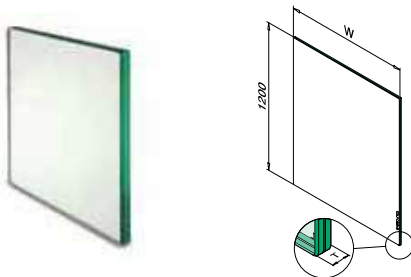

MOD 5017

Veiligheidsglas		Gehard/gelaagd	
OUTDOOR	W	T	
SELL OUT 195017-040-12	400	16,76	
SELL OUT 195017-050-12	500	16,76	
SELL OUT 195017-060-12	600	16,76	
195017-070-12	700	16,76	
195017-080-12	800	16,76	
195017-090-12	900	16,76	
195017-095-12	950	16,76	
195017-100-12	1000	16,76	

Q-glass direct uit voorraad leverbaar.

SELL OUT Uitsluitend zo lang de voorraad strekt.

Q-INFO

Berekening

$$H (m) \times W (m) \times 2,5 \times T_g (mm) = kg$$

Voorbeeld

H	W	T
1,1 m	1,0 m	16 mm
1,1 x 1,0 x 2,5 x 16 = 44,00 kg		

Q-INFO

Gelamineerd veiligheidsglas

Gehard glas

PVB

- ☒ Geslepen kant
- ☒ Afgeronde hoeken
- ☒ Facetrand
- ☒ Gepolijste kant