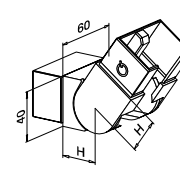

316 Geslepen

OUTDOOR

146342-640-02-12

60 x 40

30

2

25–55°
Opgaand

MOD 6342