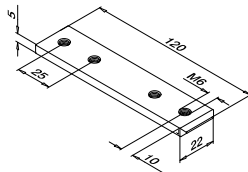

MOD 6913

Aluminium	Onbewerkt	
166913-339-00		2
Aluminium	Mat zilver effect	
OUTDOOR		
SELL OUT	166913-339-08	2
Aluminium	Geborsteld, geanodiseerd	
OUTDOOR		
NEW	166913-339-18	2
Aluminium	Black Line	
OUTDOOR		
NEW	166913-339-82	2