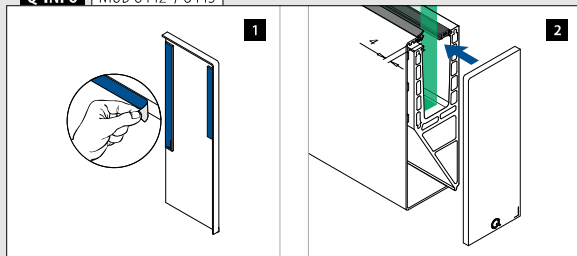

Q-INFO | MOD 8442 / 8443