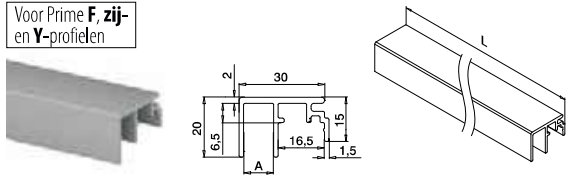

OUTDOOR	L = 5 m
----------------	---------

PREFIX

Voor Prime **F**, zij-
en **Y**-profielen

MOD 6974

Aluminium Onbewerkt

166974-010-50-00	A 10	L = 5 m
------------------	-------------	---------

Aluminium Geborsteld, geanodiseerd