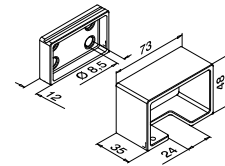

MOD 5124

Toebehoren

U = 24 mm

Voor monolithisch glas

	T	
205124-050-08	8 - 10	L = 5 m
205124-050-11	12	L = 5 m
205124-050-15	15	L = 5 m
205124-050-19	19	L = 5 m

Voor gelaagd glas

205124-050-08	8,76 - 10,76	L = 5 m
205124-050-11	11,52 - 13,52	L = 5 m
205124-050-17	16,76 - 17,52	L = 5 m
NEW 205124-050-92	20,76 - 21,52	L = 5 m

Glaslijsten/handrailingen

Muurfijnen

Rechthoekig