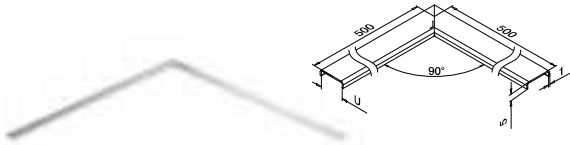

Aluminium Black Line

OUTDOOR					
	U	Q	X	T	☐
166940-025-18-82	18,5	Q-98	1,5	16,76 - 17,52	L = 2,5 m

NEW

Randbescherming

Hoeken

**MOD 6340****316** Geslepen

OUTDOOR				
	U	T	☐	
146340-500-18	18,5	16,76 - 17,52	1	
146340-500-22	22,5	20,76 - 21,52	1	
146340-500-26	26,5	24,76 - 25,52	1	