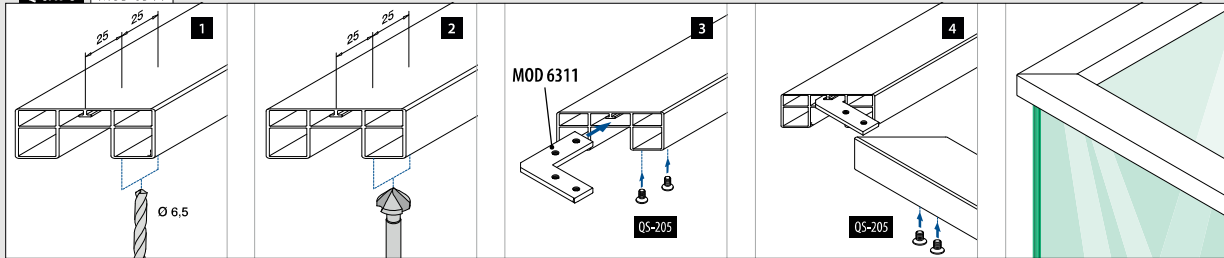

Verbinders

MOD 6795

Aluminium Onbewerkt

166795-339	QS-261 474	2

MOD 6311

Aluminium Onbewerkt

166311-339	QS-261 474	2

MOD 6797

Aluminium Onbewerkt

166797	QS-261 474	2

MOD 6798

Aluminium Onbewerkt

166798	QS-261 474	2

Q-INFO MOD 6311