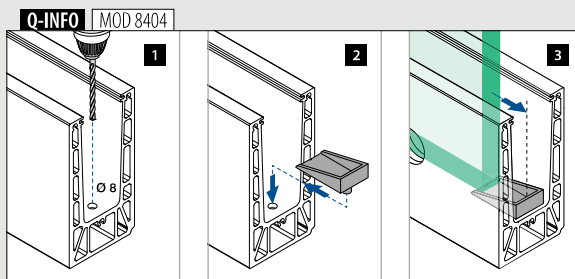

NEW

Glasrailingbasis

Glasstopper

MOD 8404

Toebehoren

208404	1
--------	---

NEW

Bekleding voor zijmontage