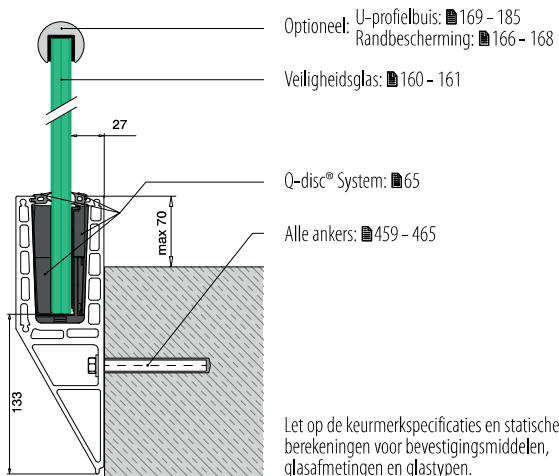

Vloerprofielen voor zijmontage

MOD 8440

Aluminium Onbewerkt

	X		
168440-050-00-00	100	■ 459 - 465	L = 5 m

Aluminium Geborsteld, geanodiseerd

OUTDOOR

168440-025-00-18	50	■ 459 - 465	L = 2,5 m
168440-050-00-18	100	■ 459 - 465	L = 5 m