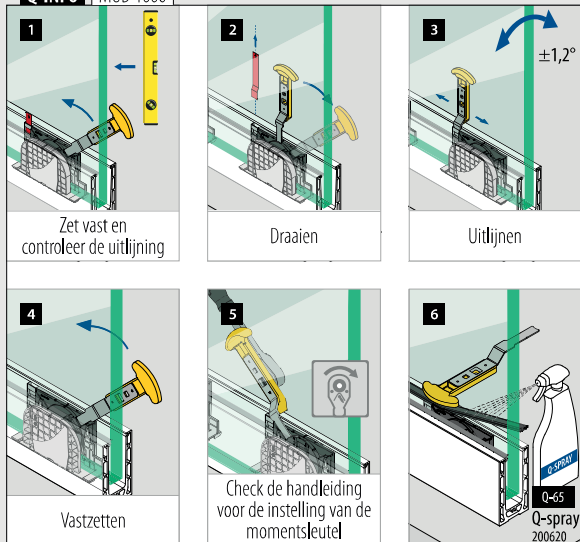

Q-INFO MOD 1000

Losse rubbers

MOD 8407

Toebehoren

208407-250-00	L = 25 m

NEW

MOD 8407

Toebehoren

Voor monolithisch glas	T	
208407-250-19	19	L = 25 m

Voor gelaagd glas

208407-250-17	16,76	L = 25 m
208407-250-18	17,52	L = 25 m
208407-250-21	20,76	L = 25 m
208407-250-22	21,52	L = 25 m
208407-250-24	24,76	L = 25 m
208407-250-26	25,52	L = 25 m

NEW