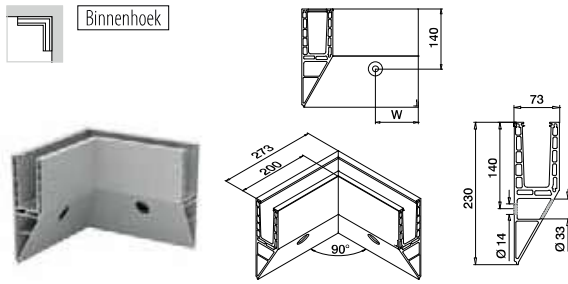

Hoeken voor zijmontage

MOD 8441

Aluminium	Geborsteld, geanodiseerd		
OUTDOOR	W		
168441-01-18	100*	■ 459 - 465	1