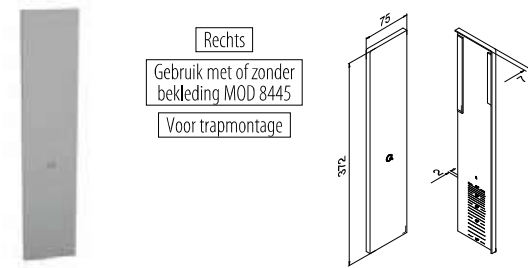

Hoeken voor zijmontage

MOD 8441

Aluminium	Geborsteld, geanodiseerd		
OUTDOOR	W		
168441-01-18	100*	■ 459 - 465	1

MOD 8441

Aluminium	Geborsteld, geanodiseerd		
OUTDOOR	W		
168441-02-18	100*	■ 459 - 465	1

*De positie van de gaten kan afwijken vanwege de productiemethode.

Eindkappen voor zijmontage

MOD 8442

Aluminium	Onbewerkt		
	Tape		
168442-01-00	Los bijgeleverd		1
Aluminium	Geborsteld, geanodiseerd		
OUTDOOR			
168442-01-18	Voorgemonteerd		1

MOD 8442

Aluminium	Onbewerkt		
	Tape		
168442-02-00	Los bijgeleverd		1
Aluminium	Geborsteld, geanodiseerd		
OUTDOOR			
168442-02-18	Voorgemonteerd		1

MOD 8443

Aluminium	Geborsteld, geanodiseerd		
OUTDOOR	Tape		
168443-01-18	Voorgemonteerd		1

MOD 8443

Aluminium	Geborsteld, geanodiseerd		
OUTDOOR	Tape		
168443-02-18	Voorgemonteerd		1

Q-INFO | MOD 8442 / 8443

Q-INFO | MOD 8443