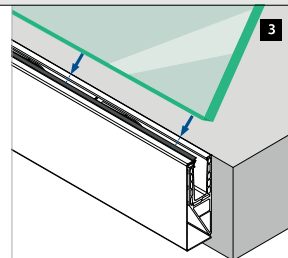

Q-INFO | MOD 8445