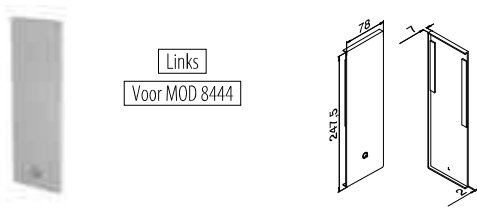

MOD 8443

Aluminium	Geborsteld, geanodiseerd		
OUTDOOR	Tape		
168443-02-18	Voorgemonteerd		1

Q-INFO | MOD 8442 / 8443

Q-INFO | MOD 8443

Glasrailingbasis

Eindkappen voor zijmontage

MOD 8442

Aluminium Onbewerkt