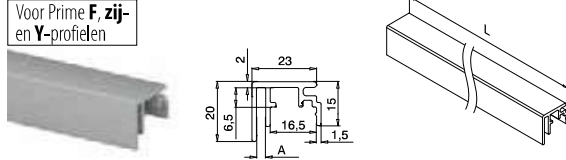

MOD 6974

Aluminium Onbewerkt

166974-010-50-00	A 10	L = 5 m

Aluminium Geborsteld, geanodiseerd

OUTDOOR	10	L = 5 m

PREFIX

Voor Prime **F**, zij-
en **Y**-profielen