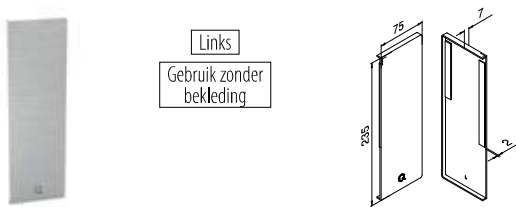

Eindkappen voor zijmontage

MOD 8442

Aluminium	Onbewerkt		
	Tape		
168442-01-00	Los bijgeleverd		1
Aluminium	Geborsteld, geanodiseerd		
OUTDOOR			
168442-01-18	Voorgemonteerd		1