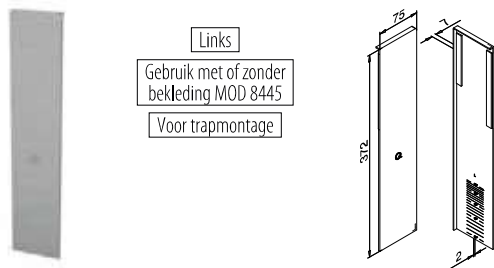

MOD 8443

Aluminium	Geborsteld, geanodiseerd		
OUTDOOR	Tape		
168443-01-18	Voorgemonteerd		1