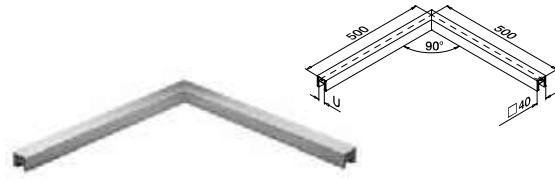

Hoeken

Vierkant ☐