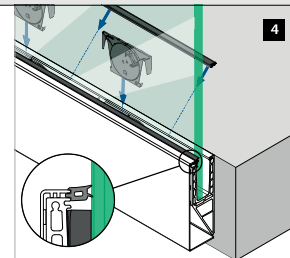

Q-INFO | MOD 8445