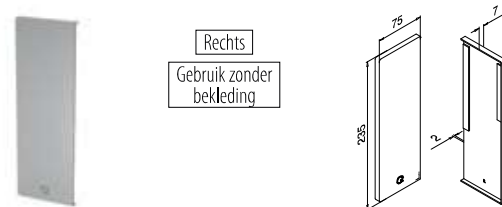

Aluminium	Geborsteld, geanodiseerd		
OUTDOOR	W		
168441-02-18	100*	■ 459 - 465	1

*De positie van de gaten kan afwijken vanwege de productiemethode.

Eindkappen voor zijmontage

MOD 8442

Aluminium	Onbewerkt		
	Tape		
168442-01-00	Los bijgeleverd		1
Aluminium	Geborsteld, geanodiseerd		
OUTDOOR			
168442-01-18	Voorgemonteerd		1