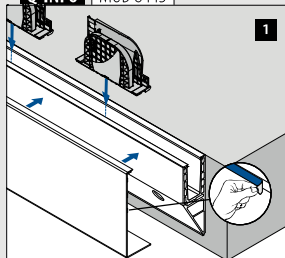

Q-INFO | MOD 8445