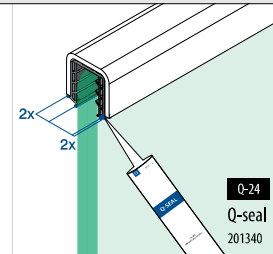

Q-INFO MOD 6960 / 6961