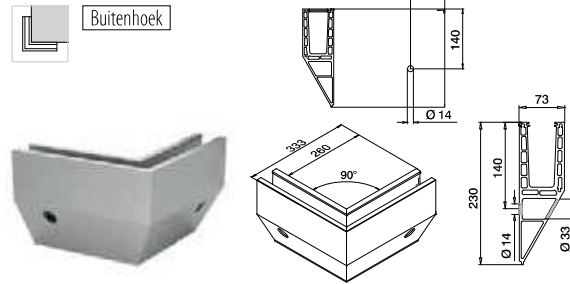

Hoeken voor zijmontage

MOD 8441

Aluminium	Geborsteld, geanodiseerd		
OUTDOOR	W		
168441-01-18	100*	■ 459 - 465	1

MOD 8441

Aluminium	Geborsteld, geanodiseerd		
OUTDOOR	W		
168441-02-18	100*	■ 459 - 465	1

*De positie van de gaten kan afwijken vanwege de productiemethode.

Eindkappen voor zijmontage

MOD 8442

Aluminium	Onbewerkt		
	Tape		
168442-01-00	Los bijgeleverd		1
Aluminium	Geborsteld, geanodiseerd		
OUTDOOR			
168442-01-18	Voorgemonteerd		1

MOD 8442

Aluminium	Onbewerkt		
	Tape		
168442-02-00	Los bijgeleverd		1
Aluminium	Geborsteld, geanodiseerd		
OUTDOOR			
168442-02-18	Voorgemonteerd		1

MOD 8443

Aluminium	Geborsteld, geanodiseerd		
OUTDOOR	Tape		
168443-01-18	Voorgemonteerd		1

MOD 8443

Aluminium	Geborsteld, geanodiseerd		
OUTDOOR	Tape		
168443-02-18	Voorgemonteerd		1

Q-INFO | MOD 8442 / 8443

Q-INFO | MOD 8443