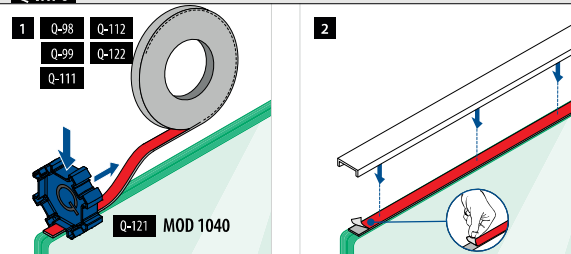

Randbescherming

Randbescherming

MOD 6940

Aluminium Onbewerkt

	U	Q	X	T	☐
166940-050-18-00	18,5	Q-98	1,5	16,76 - 17,52	L = 5 m

Aluminium Geborsteld, geanodiseerd

OUTDOOR					
	U	Q	X	T	☐
166940-025-18-18	18,5	Q-98	1,5	16,76 - 17,52	L = 2,5 m
166940-025-22-18	22,5	Q-99	1,5	20,76 - 21,52	L = 2,5 m

166940-050-18-18	18,5	Q-98	1,5	16,76 - 17,52	L = 5 m
166940-050-22-18	22,5	Q-99	1,5	20,76 - 21,52	L = 5 m

Aluminium Black Line

OUTDOOR					
	U	Q	X	T	☐
166940-025-18-82	18,5	Q-98	1,5	16,76 - 17,52	L = 2,5 m

NEW

Randbescherming

Hoeken

MOD 6340

316 Geslepen

OUTDOOR				
	U	T	☐	
146340-500-18	18,5	16,76 - 17,52	1	
146340-500-22	22,5	20,76 - 21,52	1	
146340-500-26	26,5	24,76 - 25,52	1	

MOD 6940

316 Geslepen

OUTDOOR					
	U	Q	X	T	☐
146940-025-18-12	18,5	Q-98	1	16,76 - 17,52	L = 2,5 m
146940-025-22-12	22,5	Q-99	1	20,76 - 21,52	L = 2,5 m

146940-050-14-12	14,5	Q-111	1	12,76 - 13,52	L = 5 m
146940-050-18-12	18,5	Q-98	1	16,76 - 17,52	L = 5 m
146940-050-22-12	22,5	Q-99	1	20,76 - 21,52	L = 5 m
146940-050-26-12	26,5	Q-112	1	24,76 - 25,52	L = 5 m

MOD 6941

Kunststof Transparant

INDOOR				
	U	Q	T	☐
156941-025-18-03	18,5	Q-122	16,76 - 17,52	L = 2,5 m

NEW

Q-INFO Aluminium MOD 6940

Q-INFO

Q-INFO MOD 6940

Q-INFO 316 MOD 6340 / 6940

Q-INFO