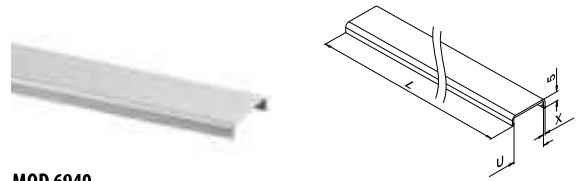

MOD 6940

316 Geslepen

OUTDOOR					
	U	Q	X	T	☐
146940-025-18-12	18,5	Q-98	1	16,76 - 17,52	L = 2,5 m
146940-025-22-12	22,5	Q-99	1	20,76 - 21,52	L = 2,5 m

146940-050-14-12	14,5	Q-111	1	12,76 - 13,52	L = 5 m
146940-050-18-12	18,5	Q-98	1	16,76 - 17,52	L = 5 m
146940-050-22-12	22,5	Q-99	1	20,76 - 21,52	L = 5 m
146940-050-26-12	26,5	Q-112	1	24,76 - 25,52	L = 5 m