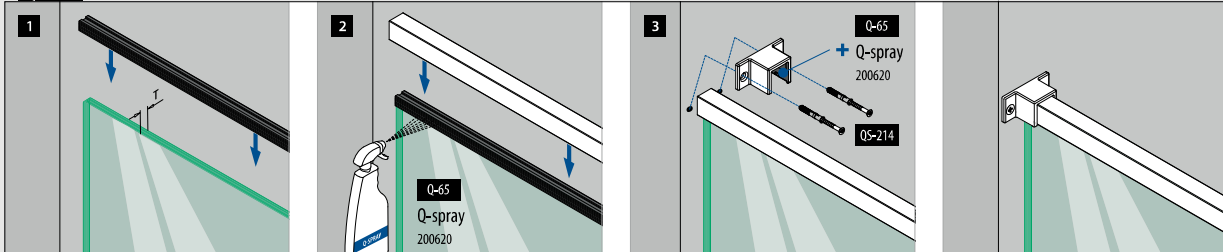

MOD 6515

316 Geslepen

	U	
146515-339-12	OS-214 470	2

316 Black Line

	U	
146515-339-82	OS-214 470	2

NEW

Q-INFO Aluminium

Onbewerkt

Mat zilver effect

Geborsteld,
geanodiseerd

Zwart, mat,
structuur

Q-INFO 316

Geslepen

Zwart, mat,
structuur

Q-INFO MOD 6911

Q-INFO