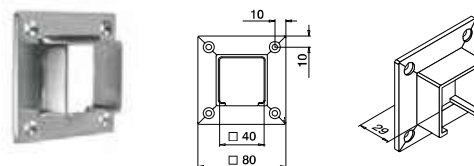

MOD 6545

304 Geslepen			
INDOOR	☐		
136545-040-12	40 x 40	QS-7	473
316 Geslepen			
OUTDOOR	☐		
146545-040-12	40 x 40	QS-50	473