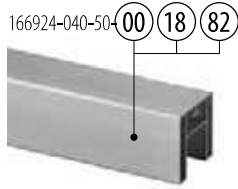

Glaslijsten/handrailingen

U-profielbuis

Vierkant ☐