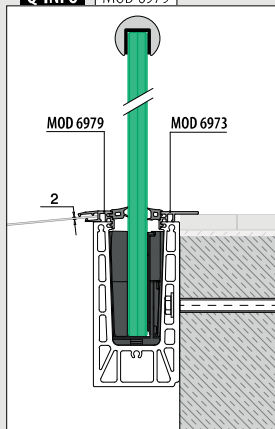

MOD 6974

Aluminium Onbewerkt

166974-020-50-00	A 20	L = 5 m

Aluminium Geborsteld, geanodiseerd

OUTDOOR	20	L = 5 m

PREFIX

Q-INFO MOD 6979