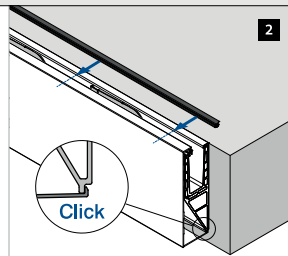

<https://q-ne.ws/Prime23>

Uitsluitend zo lang de voorraad strekt.

Q-INFO | MOD 8445

Q-INFO | MOD 8444

Glasrailingbasis

Aansluitprofielen

Voor alle Prime-vloerprofielen

MOD 6973