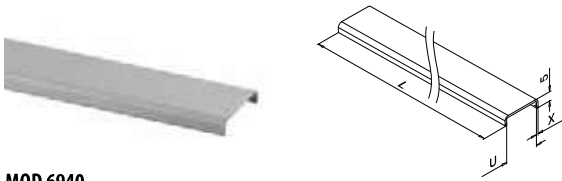

Randbescherming

Randbescherming