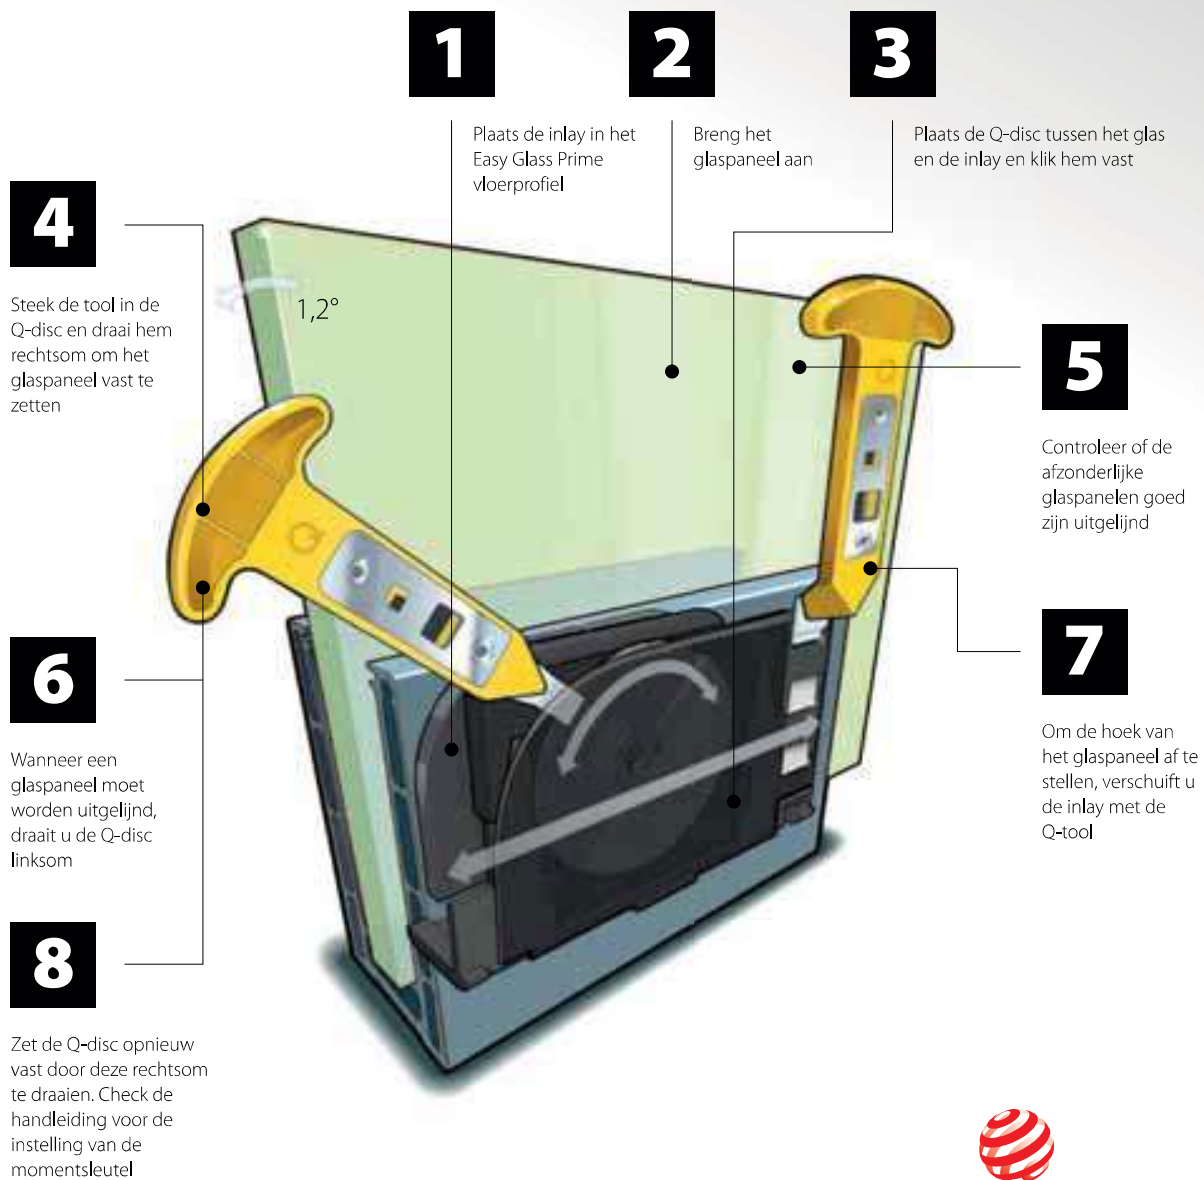

OUTDOOR	20	L = 5 m
----------------	----	---------

PREFIX

Q-INFO MOD 6979

Q-INFO MOD 6970 / 6973

Q-INFO MOD 6974 / 6973

Q-INFO MOD 6974 / 6973

INSELBAAR Q-DISC® SYSTEM SCHUIVEN EN UITLIJNEN!

HOE WERKT HET?