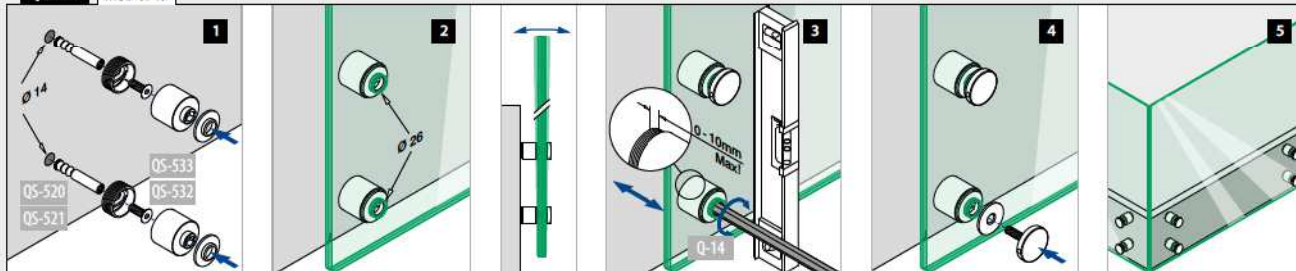

Q-INFO MOD 0749