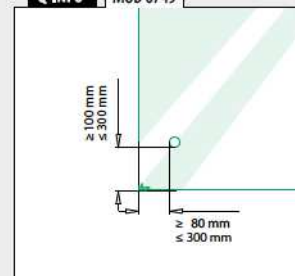

Q-INFO MOD 0749