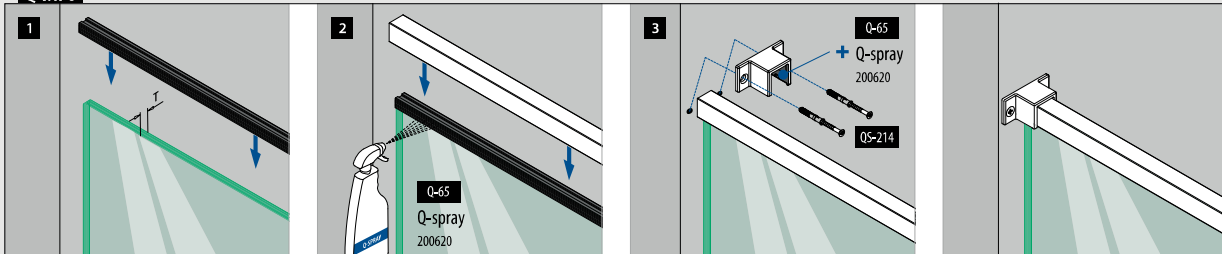

MOD 6515

316 Geslepen

OUTDOOR		
146515-339-12	QS-214 470	2

316 Black Line

OUTDOOR		
146515-339-82	QS-214 470	2

NEW

Q-INFO Aluminium

00 Onbewerkt	08 Mat zilver effect	18 Geborsteld, geanodiseerd	82 RAL 9005 Gepoedercoat Zwart, mat, structuur

Q-INFO 316

12 Geslepen	82 RAL 9005 Gepoedercoat Zwart, mat, structuur

Q-INFO MOD 6911

Q-INFO