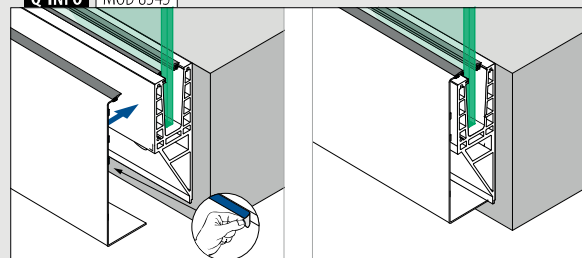

Bekleding voor zijmontage

Bekleding voorzijde

**MOD 8545**

<b>Aluminium</b>	Geborsteld, geanodiseerd	
<b>OUTDOOR</b>	<b>Tape</b>	
168545-050-18	Voorgemonteerd	L = 5 m

**Q-INFO** | MOD 8542

**Q-INFO** | MOD 8545