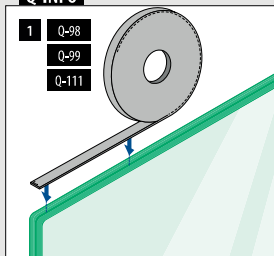

MOD 6944

Aluminium Geborsteld, geanodiseerd

OUTDOOR	U	Q	T	W	H	
166944-050-13-18	13,25	Q-111	12,76	17,25	15	L = 5 m
166944-050-18-18	18	Q-98	16,76 - 17,52	22	20	L = 5 m
166944-050-22-18	22	Q-99	21,52	26	20	L = 5 m

Aluminium Black Line

OUTDOOR	U	Q	T	W	H	
166944-050-13-82	13,25	Q-111	12,76	17,25	15	L = 5 m
166944-050-18-82	18	Q-98	16,76 - 17,52	22	20	L = 5 m
166944-050-22-82	22	Q-99	21,52	26	20	L = 5 m

NEW

NEW

NEW

MOD 6960

304 Geslepen

INDOOR	U	X	T	W	H	
136960-050-24-12	24	3	8 - 21,52	30	27	L = 5 m

316 Geslepen

OUTDOOR	U	X	T	W	H	
146960-050-24-12	24	3	8 - 21,52	30	27	L = 5 m
146960-050-34-12	34	3	8 - 31,52	40	37	L = 5 m

316 Black Line

OUTDOOR	U	X	T	W	H	
146960-050-24-82	24	3	8 - 21,52	30	27	L = 5 m

NEW

MOD 6961

304 Geslepen

INDOOR	U	X	T	W	H	
136961-050-24-12	24	2	8 - 21,52	28	26	L = 5 m

316 Geslepen

OUTDOOR	U	X	T	W	H	
146961-050-24-12	24	2	8 - 21,52	28	26	L = 5 m
146961-050-34-12	34	2	8 - 31,52	38	36	L = 5 m

Q-INFO MOD 6944

Q-INFO Aluminium

Q-INFO MOD 6960 / 6961

Q-INFO 304 316

Q-INFO

Q-INFO MOD 6960 / 6961