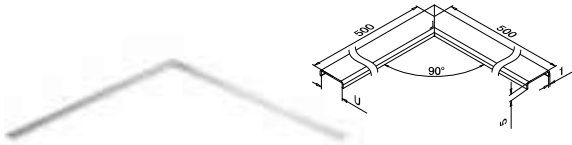

Randbescherming

Hoeken

MOD 6340

316 Geslepen

OUTDOOR				
	U	Q	T	☐
146340-500-18	18,5		16,76 - 17,52	1
146340-500-22	22,5		20,76 - 21,52	1
146340-500-26	26,5		24,76 - 25,52	1