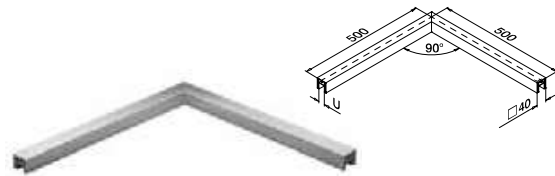

MOD 6924

Aluminium Onbewerkt

	U	☐	☐
166924-040-50-00	24	40 x 40	L = 5 m

Aluminium Geborsteld, geanodiseerd

OUTDOOR

166924-040-50-18	24	40 x 40	L = 5 m

Aluminium Black Line

OUTDOOR

NEW 166924-040-50-82	24	40 x 40	L = 5 m

PREFIX

International Design Model Protection

Glaslijsten/handrailingen

Rubbers

MOD 5124

Toebehoren

U = 24 mm

Voor monolithisch glas

	T	☐
205124-050-08	8 - 10	L = 5 m
205124-050-11	12	L = 5 m
205124-050-15	15	L = 5 m
205124-050-19	19	L = 5 m

Voor gelaagd glas

205124-050-08	8,76 - 10,76	L = 5 m
205124-050-11	11,52 - 13,52	L = 5 m
205124-050-17	16,76 - 17,52	L = 5 m
NEW 205124-050-92	20,76 - 21,52	L = 5 m

Glaslijsten/handrailingen

Hoeken

Vierkant ☐