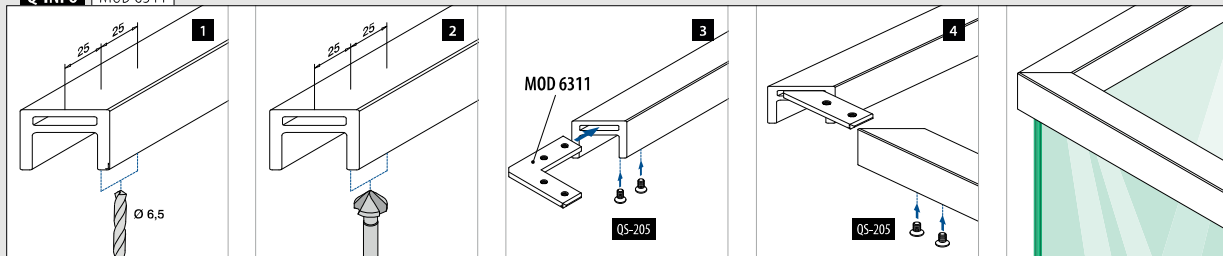

Links / rechts

MOD 6913

Aluminium Onbewerkt

166913-339-00

2

Aluminium Mat zilver effect

OUTDOOR

166913-339-08

2

Aluminium Geborsteld, geanodiseerd

OUTDOOR

166913-339-18

2

Aluminium Black Line

OUTDOOR

166913-339-82

2

Verbinders

MOD 6795

Aluminium Onbewerkt

166795-339

QS-261 474

2

MOD 6311

Aluminium Onbewerkt

166311-339

QS-261 474

2

SELL OUT Uitsluitend zo lang de voorraad strekt.

Q-INFO MOD 6311