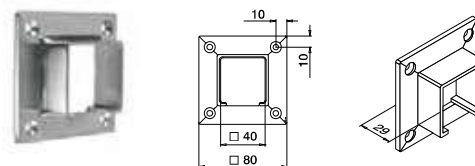

MOD 6545

304 Geslepen			
INDOOR	☐		
136545-040-12	40 x 40		QS-7 473 2
316 Geslepen			
OUTDOOR	☐		
146545-040-12	40 x 40		QS-50 473 2