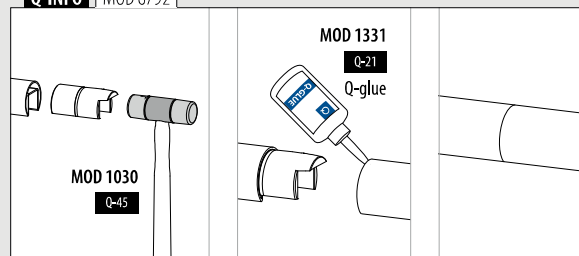

Q-INFO | MOD 6792