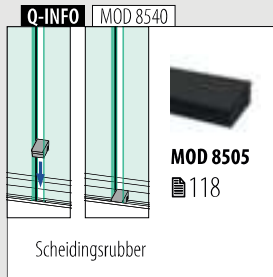

Glasrailingbasis

Vloerprofielen voor zijmontage

MOD 8540

Aluminium Geborsteld, geanodiseerd
OUTDOOR

168540-025-00-18 459 - 465 L = 2,5 m

International Design
Model Protection

Glasrailingbasis

Hoeken voor zijmontage

MOD 8541

Aluminium Geborsteld, geanodiseerd
OUTDOOR

168541-01-18 459 - 465 1

MOD 8541

Aluminium Geborsteld, geanodiseerd
OUTDOOR

168541-02-18 459 - 465 1