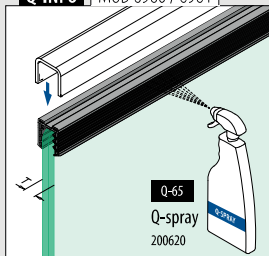

Q-INFO MOD 6960 / 6961