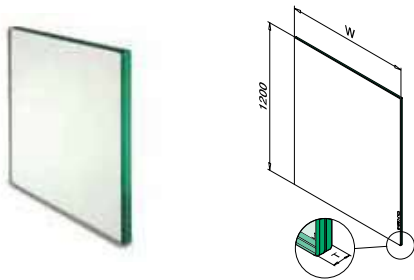

MOD 5017

Veiligheidsglas		Gehard/gelaagd	
OUTDOOR			
	W	T	
SELL OUT 195017-040-12	400	16,76	
SELL OUT 195017-050-12	500	16,76	
SELL OUT 195017-060-12	600	16,76	
195017-070-12	700	16,76	
195017-080-12	800	16,76	
195017-090-12	900	16,76	
195017-095-12	950	16,76	
195017-100-12	1000	16,76	

Q-glass direct uit voorraad leverbaar.

SELL OUT Uitsluitend zo lang de voorraad strekt.

Q-INFO

Berekening

$$H (m) \times W (m) \times 2,5 \times T_g (mm) = kg$$

Voorbeeld

H	W	T
1,1 m	1,0 m	16 mm
1,1 x 1,0 x 2,5 x 16 = 44,00 kg