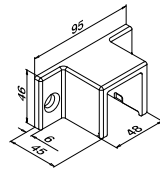

Glaslijsten/handrailingen

U-profielbuis

HYBRID 33x39

MOD 6911

Aluminium Onbewerkt

	U	
166911-339-50-00	24	L = 5 m

Aluminium Mat zilver effect

OUTDOOR

SELL OUT 166911-339-50-08	24	L = 5 m

Aluminium Geborsteld, geanodiseerd

OUTDOOR

NEW 166911-339-50-18	24	L = 5 m

Aluminium Black Line

OUTDOOR

NEW 166911-339-50-82	24	L = 5 m

PREFIX

International Design Model Protection

Glaslijsten/handrailingen

Rubbers

MOD 5124

Toebehoren

U = 24 mm

Voor monolithisch glas

	T	
205124-050-08	8 - 10	L = 5 m

Voor gelaagd glas

205124-050-08	8,76 - 10,76	L = 5 m

205124-050-11	11,52 - 13,52	L = 5 m

Glaslijsten/handrailingen

Muurflenzen

HYBRID 33x39

MOD 6515

316 Geslepen

OUTDOOR		
146515-339-12	QS-214 470	2

316 Black Line

OUTDOOR		
146515-339-82	QS-214 470	2

NEW

Q-INFO Aluminium

00 Onbewerkt	08 Mat zilver effect	18 Geborsteld, geanodiseerd	82 RAL 9005 Gepoedercoat Zwart, mat, structuur

Q-INFO 316

12 Geslepen	82 RAL 9005 Gepoedercoat Zwart, mat, structuur

Q-INFO MOD 6911

Q-INFO