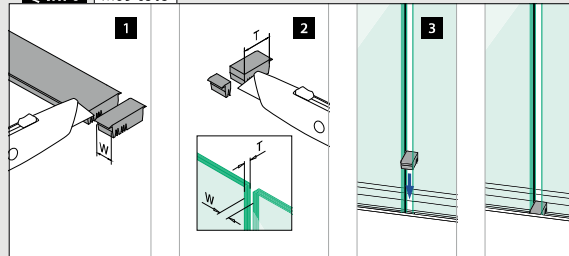

Q-INFO | MOD 8505