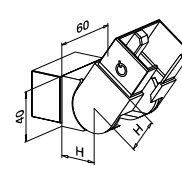

**316** Geslepen

**OUTDOOR**

146342-640-02-12

60 x 40

30

2

25–55°  
Opgaand

**MOD 6342**