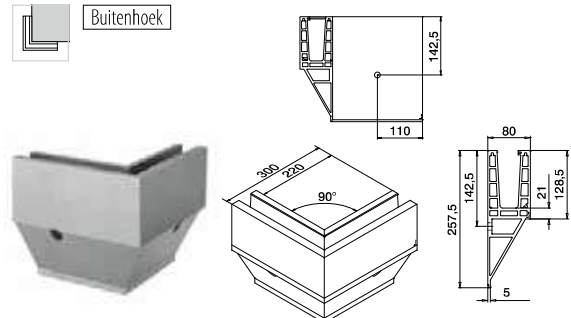

MOD 8541

Aluminium Geborsteld, geanodiseerd
OUTDOOR

168541-02-18 459 - 465 1