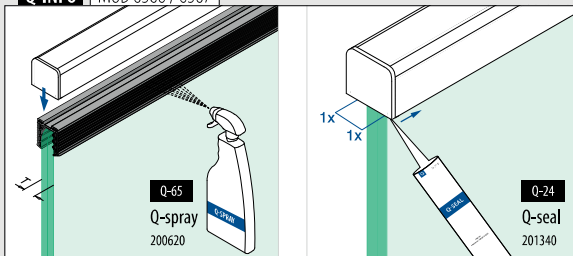

MOD 5124

Toebehoren

U = 24 mm

Voor monolithisch glas	T	
205124-050-08	8-10	L = 5 m
205124-050-11	12	L = 5 m
205124-050-15	15	L = 5 m
205124-050-19	19	L = 5 m

Voor gelaagd glas

205124-050-08	8,76 - 10,76	L = 5 m
205124-050-11	11,52 - 13,52	L = 5 m
205124-050-17	16,76 - 17,52	L = 5 m
NEW 205124-050-92	20,76 - 21,52	L = 5 m

MOD 5134

Toebehoren

U = 34 mm

Voor monolithisch glas	T	
205134-050-08	8-10	L = 5 m
205134-050-11	12	L = 5 m
205134-050-19	19	L = 5 m

Voor gelaagd glas

205134-050-08	8,76 - 10,76	L = 5 m
205134-050-11	11,52 - 13,52	L = 5 m
205134-050-17	16,76 - 17,52	L = 5 m
205134-050-22	20,76 - 21,52	L = 5 m
205134-050-24	24,76 - 25,52	L = 5 m
205134-050-32	31,52	L = 5 m

Q-INFO 304 316

12

Geslepen

82

Zwart, mat,
structuur

Q-INFO MOD 6366 / 6367