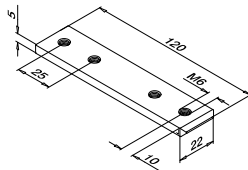

2

**Aluminium** Black Line

**OUTDOOR**

166913-339-82

2

Verbinders

**MOD 6795**

**Aluminium** Onbewerkt