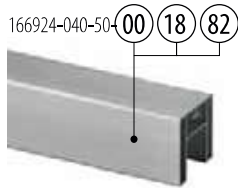

Glaslijsten/handrailingen

U-profielbuis

Vierkant ☐