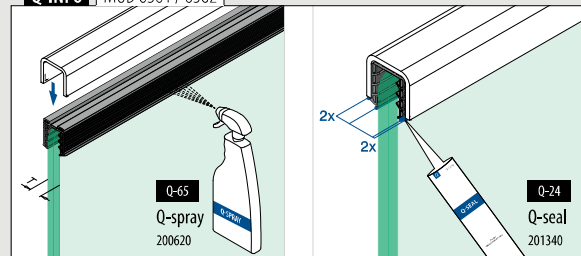

Q-INFO MOD 6361 / 6362