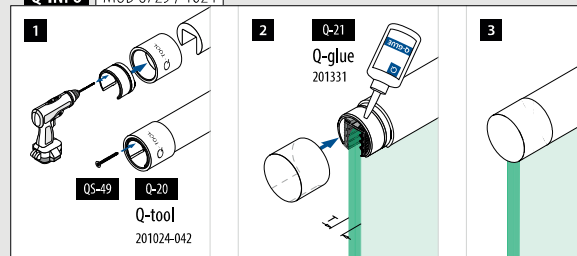

### MOD 1024

Toebehoren		
	Q	
201024-042	Q-20	1

Q-INFO MOD 6950

Q-INFO MOD 6950

Q-INFO MOD 6729 / 1024

Glaslijsten/handrailingen