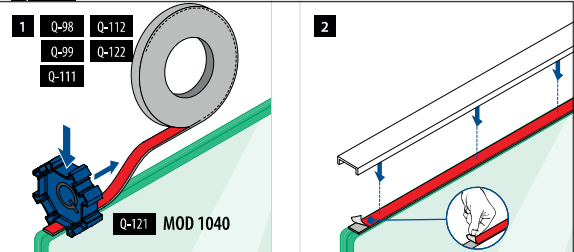

Randbescherming

Randbescherming

MOD 6940

Aluminium Onbewerkt

	U	Q	X	T	☐
166940-050-18-00	18,5	Q-98	1,5	16,76 - 17,52	L = 5 m

Aluminium Geborsteld, geanodiseerd

OUTDOOR					
	U	Q	X	T	☐
166940-025-18-18	18,5	Q-98	1,5	16,76 - 17,52	L = 2,5 m
166940-025-22-18	22,5	Q-99	1,5	20,76 - 21,52	L = 2,5 m

166940-050-18-18	18,5	Q-98	1,5	16,76 - 17,52	L = 5 m
166940-050-22-18	22,5	Q-99	1,5	20,76 - 21,52	L = 5 m

Aluminium Black Line

OUTDOOR					
	U	Q	X	T	☐
166940-025-18-82	18,5	Q-98	1,5	16,76 - 17,52	L = 2,5 m

NEW

Randbescherming

Hoeken

MOD 6340

316 Geslepen

OUTDOOR				
	U	Q	T	☐
146340-500-18	18,5		16,76 - 17,52	1
146340-500-22	22,5		20,76 - 21,52	1
146340-500-26	26,5		24,76 - 25,52	1

MOD 6940

316 Geslepen

OUTDOOR					
	U	Q	X	T	☐
146940-025-18-12	18,5	Q-98	1	16,76 - 17,52	L = 2,5 m
146940-025-22-12	22,5	Q-99	1	20,76 - 21,52	L = 2,5 m

146940-050-14-12	14,5	Q-111	1	12,76 - 13,52	L = 5 m
146940-050-18-12	18,5	Q-98	1	16,76 - 17,52	L = 5 m
146940-050-22-12	22,5	Q-99	1	20,76 - 21,52	L = 5 m
146940-050-26-12	26,5	Q-112	1	24,76 - 25,52	L = 5 m

MOD 6941

Kunststof Transparant

INDOOR				
	U	Q	T	☐
156941-025-18-03	18,5	Q-122	16,76 - 17,52	L = 2,5 m

NEW

Q-INFO Aluminium MOD 6940

Onbewerkt

Geborsteld,
geanodiseerd

Zwart, mat,
structuur

Q-INFO MOD 6940

Q-INFO 316 MOD 6340 / 6940

*MOD 6940

Q-INFO

Q-INFO