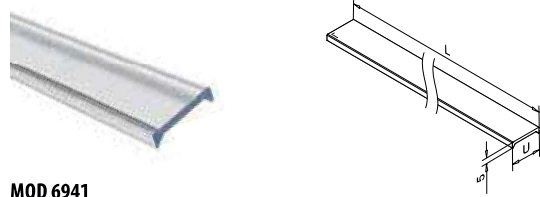

Randbescherming

Randbescherming

MOD 6940

Aluminium Onbewerkt

	U	Q	X	T	☐
166940-050-18-00	18,5	Q-98	1,5	16,76 - 17,52	L = 5 m

Aluminium Geborsteld, geanodiseerd

OUTDOOR					
	U	Q	X	T	☐
166940-025-18-18	18,5	Q-98	1,5	16,76 - 17,52	L = 2,5 m
166940-025-22-18	22,5	Q-99	1,5	20,76 - 21,52	L = 2,5 m

166940-050-18-18	18,5	Q-98	1,5	16,76 - 17,52	L = 5 m
166940-050-22-18	22,5	Q-99	1,5	20,76 - 21,52	L = 5 m

Aluminium Black Line

OUTDOOR					
	U	Q	X	T	☐
166940-025-18-82	18,5	Q-98	1,5	16,76 - 17,52	L = 2,5 m

NEW

Randbescherming

Hoeken

MOD 6340

316 Geslepen

OUTDOOR				
	U	Q	T	☐
146340-500-18	18,5		16,76 - 17,52	1
146340-500-22	22,5		20,76 - 21,52	1
146340-500-26	26,5		24,76 - 25,52	1

MOD 6940

316 Geslepen

OUTDOOR					
	U	Q	X	T	☐
146940-025-18-12	18,5	Q-98	1	16,76 - 17,52	L = 2,5 m
146940-025-22-12	22,5	Q-99	1	20,76 - 21,52	L = 2,5 m

146940-050-14-12	14,5	Q-111	1	12,76 - 13,52	L = 5 m
146940-050-18-12	18,5	Q-98	1	16,76 - 17,52	L = 5 m
146940-050-22-12	22,5	Q-99	1	20,76 - 21,52	L = 5 m
146940-050-26-12	26,5	Q-112	1	24,76 - 25,52	L = 5 m

MOD 6941

Kunststof Transparant

INDOOR				
	U	Q	T	☐
156941-025-18-03	18,5	Q-122	16,76 - 17,52	L = 2,5 m

NEW

Q-INFO Aluminium MOD 6940

Onbewerkt

Geborsteld,
geanodiseerd

Zwart, mat,
structuur

Q-INFO MOD 6940

Q-INFO 316 MOD 6340 / 6940

*MOD 6940

Q-INFO

Q-INFO