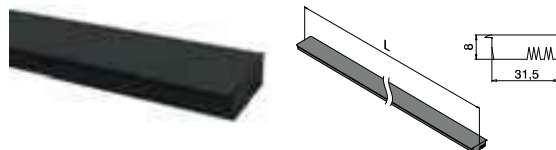

Glasrailingbasis

Scheidingsrubber