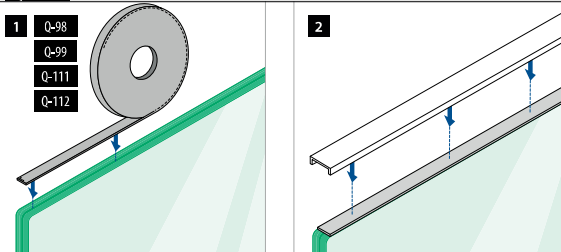

Randbescherming

Randbescherming

MOD 6940

Aluminium Onbewerkt

	U	Q	X	T	☐
166940-050-18-00	18,5	Q-98	1,5	16,76 - 17,52	L = 5 m

Aluminium Geborsteld, geanodiseerd

OUTDOOR					
	U	Q	X	T	☐
166940-025-18-18	18,5	Q-98	1,5	16,76 - 17,52	L = 2,5 m
166940-025-22-18	22,5	Q-99	1,5	20,76 - 21,52	L = 2,5 m

166940-050-18-18	18,5	Q-98	1,5	16,76 - 17,52	L = 5 m
166940-050-22-18	22,5	Q-99	1,5	20,76 - 21,52	L = 5 m

Aluminium Black Line

OUTDOOR					
	U	Q	X	T	☐
166940-025-18-82	18,5	Q-98	1,5	16,76 - 17,52	L = 2,5 m

NEW

Randbescherming

Hoeken

MOD 6340

316 Geslepen

OUTDOOR				
	U	Q	T	☐
146340-500-18	18,5		16,76 - 17,52	1
146340-500-22	22,5		20,76 - 21,52	1
146340-500-26	26,5		24,76 - 25,52	1

MOD 6940

316 Geslepen

OUTDOOR					
	U	Q	X	T	☐
146940-025-18-12	18,5	Q-98	1	16,76 - 17,52	L = 2,5 m
146940-025-22-12	22,5	Q-99	1	20,76 - 21,52	L = 2,5 m

146940-050-14-12	14,5	Q-111	1	12,76 - 13,52	L = 5 m
146940-050-18-12	18,5	Q-98	1	16,76 - 17,52	L = 5 m
146940-050-22-12	22,5	Q-99	1	20,76 - 21,52	L = 5 m
146940-050-26-12	26,5	Q-112	1	24,76 - 25,52	L = 5 m

MOD 6941

Kunststof Transparant

INDOOR				
	U	Q	T	☐
156941-025-18-03	18,5	Q-122	16,76 - 17,52	L = 2,5 m

NEW

Q-INFO Aluminium MOD 6940

Onbewerkt

Geborsteld,
geanodiseerd

Zwart, mat,
structuur

Q-INFO MOD 6940

Q-INFO 316 MOD 6340 / 6940

*MOD 6940

Q-INFO

Q-INFO