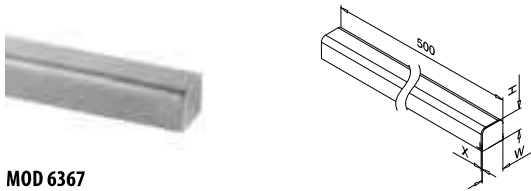

MOD 6367

316 Geslepen

OUTDOOR	U	X	T	W	H	
146367-24-12	24	3	8-21,52	30	27	1
146367-34-12	34	3	8-31,52	40	37	1

316 Black Line

NEW

OUTDOOR	U	X	T	W	H	
146367-24-82	24	3	8-21,52	30	27	1

MOD 6366

316 Geslepen

OUTDOOR	U	X	T	W	H	
146366-24	24	2	8-21,52	28	26	1
146366-34	34	2	8-31,52	38	36	1

U-profielen

Rubbers