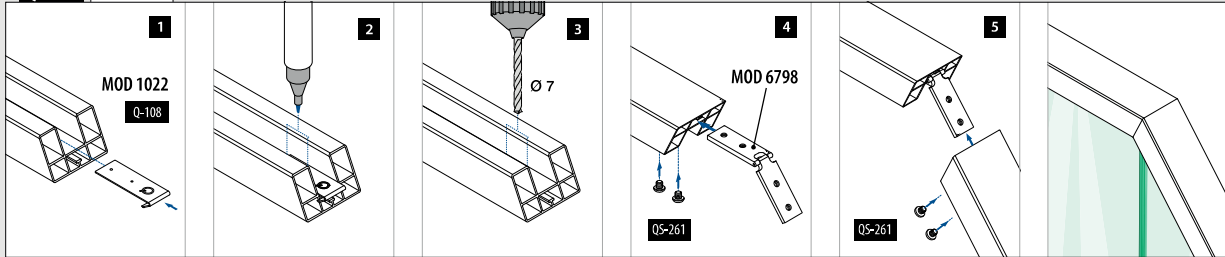

**Q-INFO** MOD 6797

**Q-INFO** MOD 6798

**Q-INFO** MOD 6798

Opgaand										
Zaaghoek	45°	40°	35°	30°	25°	20°	15°	10°	5°	0°
Buitenhoek	90°	100°	110°	120°	130°	140°	150°	160°	170°	180°
Afstand tot hoek (x)	30,5	30,0	29,5	29,0	28,5	28,0	27,5	27,0	27,0	26,5