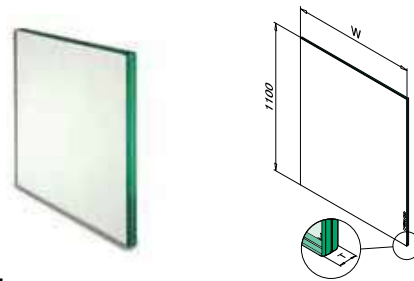

MOD 5017

Veiligheidsglas		Gehard/gelaagd	
OUTDOOR			
	W	T	
SELL OUT 195017-040-11	400	16,76	
SELL OUT 195017-050-11	500	16,76	
SELL OUT 195017-060-11	600	16,76	
SELL OUT 195017-070-11	700	16,76	
195017-080-11	800	16,76	
195017-090-11	900	16,76	
195017-095-11	950	16,76	
195017-100-11	1000	16,76