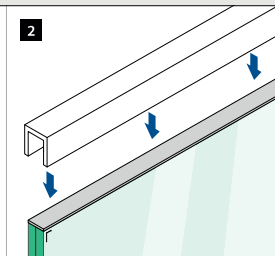

MOD 6944

Aluminium Geborsteld, geanodiseerd

OUTDOOR	U	Q	T	W	H	
166944-050-13-18	13,25	Q-111	12,76	17,25	15	L = 5 m
166944-050-18-18	18	Q-98	16,76 - 17,52	22	20	L = 5 m
166944-050-22-18	22	Q-99	21,52	26	20	L = 5 m

Aluminium Black Line

OUTDOOR	U	Q	T	W	H	
166944-050-13-82	13,25	Q-111	12,76	17,25	15	L = 5 m
166944-050-18-82	18	Q-98	16,76 - 17,52	22	20	L = 5 m
166944-050-22-82	22	Q-99	21,52	26	20	L = 5 m

NEW

NEW

NEW

MOD 6960

304 Geslepen

INDOOR	U	X	T	W	H	
136960-050-24-12	24	3	8 - 21,52	30	27	L = 5 m

316 Geslepen

OUTDOOR	U	X	T	W	H	
146960-050-24-12	24	3	8 - 21,52	30	27	L = 5 m
146960-050-34-12	34	3	8 - 31,52	40	37	L = 5 m

316 Black Line

OUTDOOR	U	X	T	W	H	
146960-050-24-82	24	3	8 - 21,52	30	27	L = 5 m

NEW

MOD 6961

304 Geslepen

INDOOR	U	X	T	W	H	
136961-050-24-12	24	2	8 - 21,52	28	26	L = 5 m

316 Geslepen

OUTDOOR	U	X	T	W	H	
146961-050-24-12	24	2	8 - 21,52	28	26	L = 5 m
146961-050-34-12	34	2	8 - 31,52	38	36	L = 5 m

Q-INFO MOD 6944

Q-INFO Aluminium

Q-INFO MOD 6960 / 6961

Q-INFO 304 316

Q-INFO

Q-INFO MOD 6960 / 6961