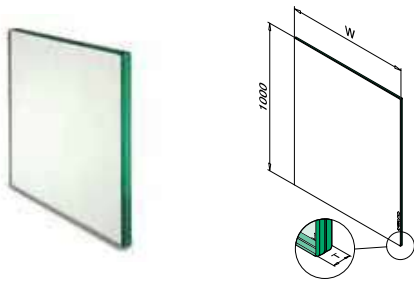

Q-GLASS (Veiligheidsglas)

MOD 5017

Veiligheidsglas		Gehard/gelaagd	
OUTDOOR			
	W	T	
SELL OUT 195017-040-10	400	16,76	
SELL OUT 195017-050-10	500	16,76	
SELL OUT 195017-060-10	600	16,76	
SELL OUT 195017-070-10	700	16,76	
195017-080-10	800	16,76	
195017-090-10	900	16,76	
195017-095-10	950	16,76	
195017-100-10	1000	16,76	
195017-100-11	1100	16,76	
195017-100-12	1200	16,76