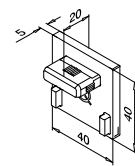

Glaslijsten/handrailingen

U-profielbuis

Vierkant ☐

MOD 6924

Aluminium Onbewerkt

	U	☐	☐
166924-040-50-00	24	40 x 40	L = 5 m

Aluminium Geborsteld, geanodiseerd

OUTDOOR

166924-040-50-18	24	40 x 40	L = 5 m

Aluminium Black Line

OUTDOOR

NEW 166924-040-50-82	24	40 x 40	L = 5 m

PREFIX

International Design Model Protection

Glaslijsten/handrailingen

Rubbers

MOD 5124

Toebehoren

U = 24 mm

Voor monolithisch glas

	T	☐
205124-050-08	8 - 10	L = 5 m
205124-050-11	12	L = 5 m
205124-050-15	15	L = 5 m
205124-050-19	19	L = 5 m

Voor gelaagd glas

205124-050-08	8,76 - 10,76	L = 5 m
205124-050-11	11,52 - 13,52	L = 5 m
205124-050-17	16,76 - 17,52	L = 5 m
NEW 205124-050-92	20,76 - 21,52	L = 5 m

Glaslijsten/handrailingen

Hoeken

Vierkant ☐

MOD 6324

Aluminium Geborsteld, geanodiseerd

OUTDOOR

	U	☐	☐
166324-040-18	24	40 x 40 x 1,5	1

Aluminium Black Line

OUTDOOR

NEW 166324-040-82	24	40 x 40 x 1,5	1

Glaslijsten/handrailingen

Eindkappen

Vierkant ☐

MOD 6734 - EASY HIT®

Aluminium Onbewerkt

	☐	☐
166734-040-00	40 x 40	2

Aluminium Geborsteld, geanodiseerd

OUTDOOR

166734-040-18	40 x 40	2

Aluminium Black Line

OUTDOOR

NEW 166734-040-82	40 x 40	2

International Design Model Protection

Q-INFO Aluminium

Onbewerkt

Geborsteld,
geanodiseerd

Zwart, mat,
structuur

Q-INFO MOD 6924

Q-INFO MOD 6924 / 5124 / 6734