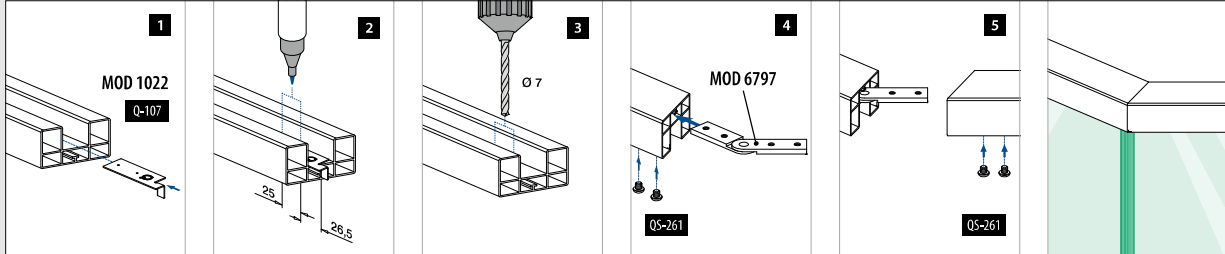

**Q-INFO** MOD 6797

**Q-INFO** MOD 6798

**Q-INFO** MOD 6798

Opgaand										
Zaaghoek	45°	40°	35°	30°	25°	20°	15°	10°	5°	0°
Buitenhoek	90°	100°	110°	120°	130°	140°	150°	160°	170°	180°
Afstand tot hoek (x)	30,5	30,0	29,5	29,0	28,5	28,0	27,5	27,0	27,0	26,5