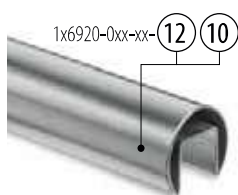

Glaslijsten/handrailingen

U-profielbuis