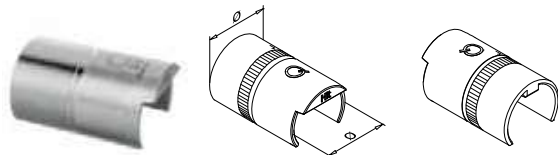

SELL OUT

Uitsluitend zo lang de voorraad strekt.

Q-INFO MOD 6920

Q-INFO 316

Verbinders

**MOD 6303**

304 Geslepen			
INDOOR	Ø	H	
136303-042-12	42,4 x 1,5	30	2
316 Geslepen			
OUTDOOR	Ø	H	
146303-042-12	42,4 x 1,5	30	2