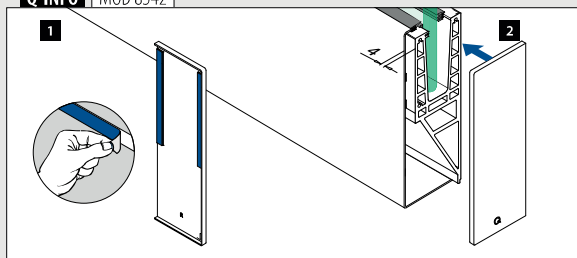

Bekleding voor zijmontage

Bekleding voorzijde

**MOD 8545**

<b>Aluminium</b>	Geborsteld, geanodiseerd	
<b>OUTDOOR</b>	<b>Tape</b>	
168545-050-18	Voorgemonteerd	L = 5 m

**Q-INFO** | MOD 8542

**Q-INFO** | MOD 8545