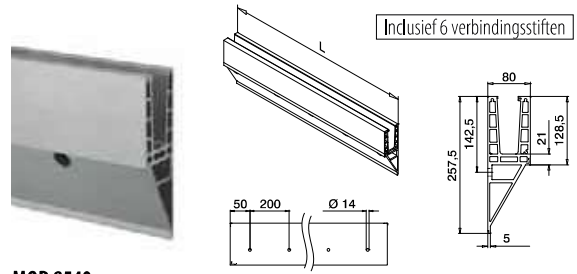

Glasrailingbasis

Vloerprofielen voor zijmontage

MOD 8540

**Aluminium** Geborsteld, geanodiseerd  
**OUTDOOR**

168540-025-00-18 459 - 465 L = 2,5 m

International Design  
Model Protection

Glasrailingbasis

Hoeken voor zijmontage