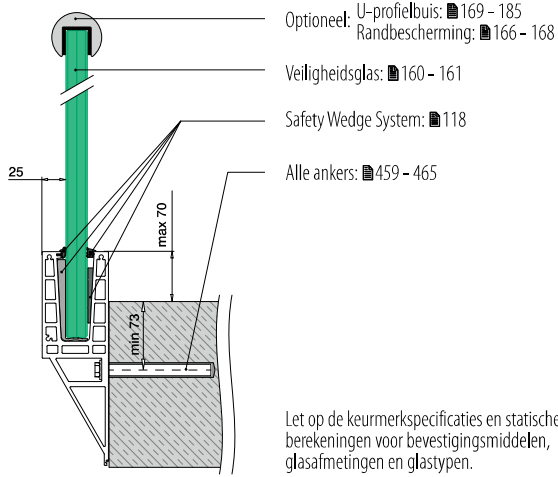

Glasrailingbasis

Vloerprofielen voor zijmontage

MOD 8540

**Aluminium** Geborsteld, geanodiseerd  
**OUTDOOR**

168540-025-00-18 459 - 465 L = 2,5 m

International Design  
Model Protection

Glasrailingbasis

Hoeken voor zijmontage