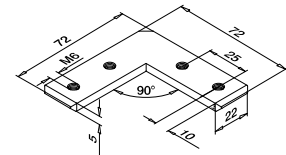

MOD 6795

Aluminium Onbewerkt

166795-339

QS-261 474

2