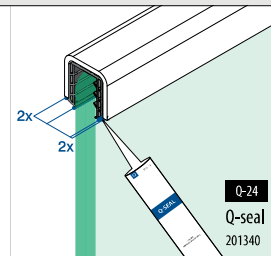

Q-INFO MOD 6960 / 6961