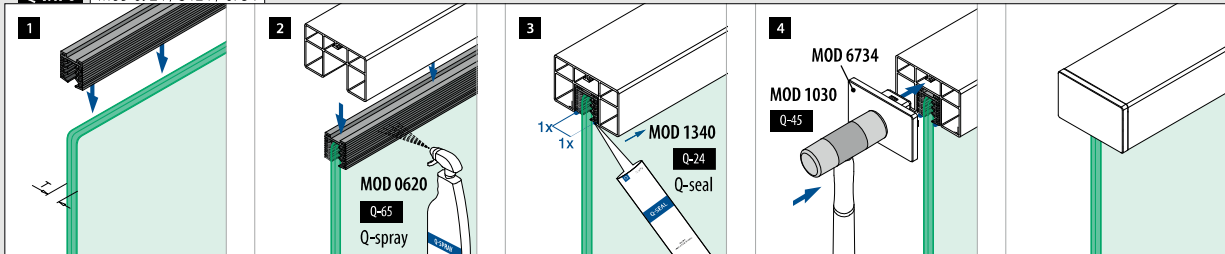

Q-INFO MOD 6924 / 5124 / 6734