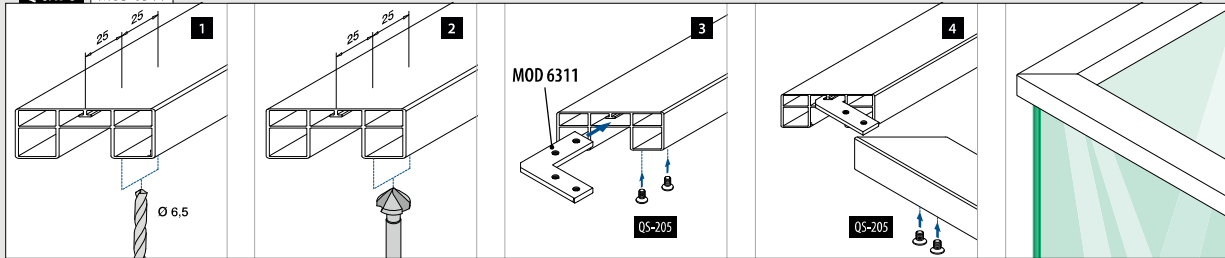

**Q-INFO** MOD 6797

**Q-INFO** MOD 6798

**Q-INFO** MOD 6798

Opgaand										
Zaaghoek	45°	40°	35°	30°	25°	20°	15°	10°	5°	0°
Buitenhoek	90°	100°	110°	120°	130°	140°	150°	160°	170°	180°
Afstand tot hoek (x)	30,5	30,0	29,5	29,0	28,5	28,0	27,5	27,0	27,0	26,5