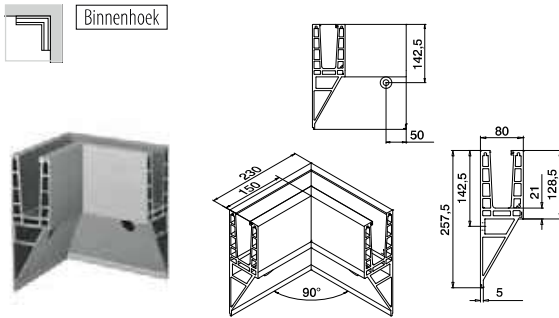

Glasrailingbasis

Vloerprofielen voor zijmontage

MOD 8540

**Aluminium** Geborsteld, geanodiseerd  
**OUTDOOR**

168540-025-00-18 459 - 465 L = 2,5 m

International Design  
Model Protection

Glasrailingbasis

Hoeken voor zijmontage