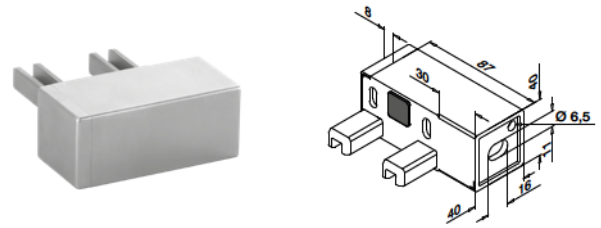

## MOD 6508

316

Geslepen

OUTDOOR

SELL OUT	146508-654-01	65 x 40	361 - 365	2
----------	---------------	---------	-----------	---