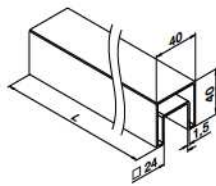

International Design Model Protection

U-profielbuis

Vierkant

MOD 6924

<b>316</b>	Geslepen	
<b>OUTDOOR</b>	<input type="checkbox"/>	
146924-040-25-12	40 x 40	L = 2500 mm
146924-040-50-12	40 x 40	L = 5000 mm