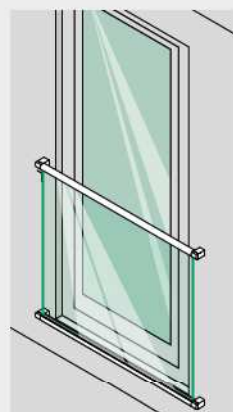

Creëer een nagenoeg onzichtbare
doorvalbescherming voor
verdiepinghoge kozijnen.

Kies Easy Glass® MOD 6507-6508 als u een glazen Frans balkon met RVS muurflenzen en U-profielbuis op een gevel wilt monteren. Of ga voor een nog transparanter geheel en neem Easy Glass® View. Dit multi-inzetbare systeem monteert u met aluminium profielen op de gevel, in de dag of op het kozijn.

Easy Glass® View	BE
Max. lijnlast (kN/m)	1,0
Max. breedte (meter)	3,0

Let op de specificaties zoals bevestigingsmiddelen en glasafmetingen van de desbetreffende keurmerken.

Internationaal getest/berekend/gecertificeerd:

[q-railing.com/
certificates](http://q-railing.com/certificates)

Easy Glass® MOD 6507-6508

Internationaal getest/berekend/gecertificeerd:

[q-railing.com/
certificates](http://q-railing.com/certificates)

1. 1 Creëer een nagenoeg onzichtbaar Frans balkon met Easy Glass View dankzij de extreem slanke profielen en verborgen montagepunten.
2. 2 Kies uit verschillende montage mogelijkheden, waaronder montage op de gevel, in de dag en direct op het kozijn.

EASY GLASS® FRANSE BALKONS VARIANTEN

View – 156 - 157

- Montage met ankers of schroeven (ondergrondafhankelijk)
- Montage op de gevel, in de dag of op het kozijn
- In de dag van binnenuit te monteren
- Profielen en eindkappen te poedercoaten

View
Gevelmontage

View
Kozijnmontage

View
In de dag-montage

MOD 6507 - 6508 – 158 - 161

- Montage met chemische ankers
- Muurflenzen en U-profielbuis verlijmen
- Horizontale en verticale bevestiging

MOD 6507
Gevelmontage
rond

MOD 6508
Gevelmontage
vierkant