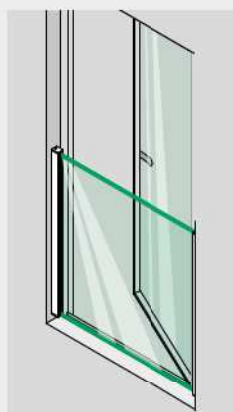

Creëer een nagenoeg onzichtbare
doorvalbescherming voor
verdiepinghoge kozijnen.

Kies Easy Glass® MOD 6507-6508 als u een glazen Frans balkon met RVS muurflenzen en U-profielbuis op een gevel wilt monteren. Of ga voor een nog transparanter geheel en neem Easy Glass® View. Dit multi-inzetbare systeem monteert u met aluminium profielen op de gevel, in de dag of op het kozijn.

Easy Glass® View	BE
Max. lijnlast (kN/m)	1,0
Max. breedte (meter)	3,0

Let op de specificaties zoals bevestigingsmiddelen en glasafmetingen van de desbetreffende keurmerken.

Internationaal getest/berekend/gecertificeerd:

[q-railing.com/
certificates](http://q-railing.com/certificates)

Easy Glass® MOD 6507-6508

Internationaal getest/berekend/gecertificeerd:

[q-railing.com/
certificates](http://q-railing.com/certificates)

1. 1 Creëer een nagenoeg onzichtbaar Frans balkon met Easy Glass View dankzij de extreem slanke profielen en verborgen montagepunten.
2. 2 Kies uit verschillende montage mogelijkheden, waaronder montage op de gevel, in de dag en direct op het kozijn.

EASY GLASS® FRANSE BALKONS VARIANTEN

View – 156 - 157

- Montage met ankers of schroeven (ondergrondafhankelijk)
- Montage op de gevel, in de dag of op het kozijn
- In de dag van binnenuit te monteren
- Profielen en eindkappen te poedercoaten

View
Gevelmontage

View
Kozijnmontage

View
In de dag-montage

MOD 6507 - 6508 – 158 - 161

- Montage met chemische ankers
- Muurflenzen en U-profielbuis verlijmen
- Horizontale en verticale bevestiging

MOD 6507
Gevelmontage
rond

MOD 6508
Gevelmontage
vierkant