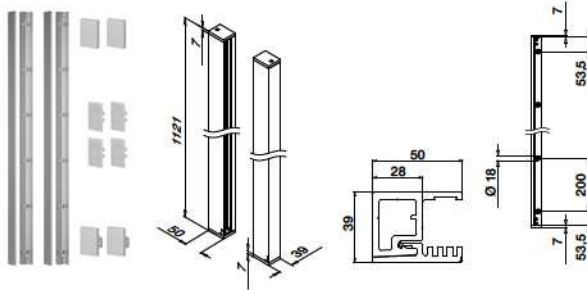

MOD 6839

Aluminium	Onbewerkt		
166839-011-00-00	361 - 365	L = 2x 1100 mm	
Aluminium	Geborsteld, geanodiseerd		
166839-011-00-18	361 - 365	L = 2x 1100 mm	

NEW

PREFIX

International Design
Model Protection

Muurprofiel