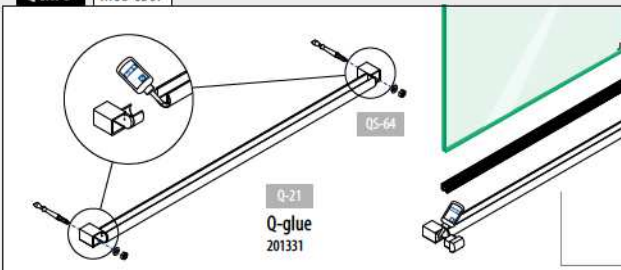

Q-INFO

MOD 6507