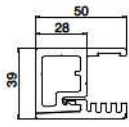

Deels vorgeboord