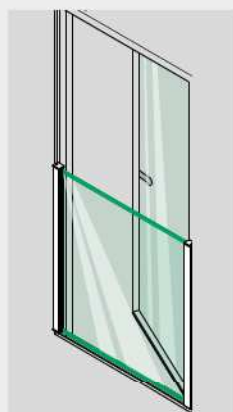

Creëer een nagenoeg onzichtbare
doorvalbescherming voor
verdiepinghoge kozijnen.

Kies Easy Glass® MOD 6507-6508 als u een glazen Frans balkon met RVS muurflenzen en U-profielbuis op een gevel wilt monteren. Of ga voor een nog transparanter geheel en neem Easy Glass® View. Dit multi-inzetbare systeem monteert u met aluminium profielen op de gevel, in de dag of op het kozijn.

Easy Glass® View	BE
Max. lijnlast (kN/m)	1,0
Max. breedte (meter)	3,0

Let op de specificaties zoals bevestigingsmiddelen en glasafmetingen van de desbetreffende keurmerken.

Internationaal getest/berekend/gecertificeerd:

[q-railing.com/
certificates](http://q-railing.com/certificates)

Easy Glass® MOD 6507-6508

Internationaal getest/berekend/gecertificeerd:

[q-railing.com/
certificates](http://q-railing.com/certificates)

1. 1 Creëer een nagenoeg onzichtbaar Frans balkon met Easy Glass View dankzij de extreem slanke profielen en verborgen montagepunten.
2. 2 Kies uit verschillende montage mogelijkheden, waaronder montage op de gevel, in de dag en direct op het kozijn.

EASY GLASS® FRANSE BALKONS VARIANTEN

View – 156 - 157

- Montage met ankers of schroeven (ondergrondafhankelijk)
- Montage op de gevel, in de dag of op het kozijn
- In de dag van binnenuit te monteren
- Profielen en eindkappen te poedercoaten

View
Gevelmontage

View
Kozijnmontage

View
In de dag-montage

MOD 6507 - 6508 – 158 - 161

- Montage met chemische ankers
- Muurflenzen en U-profielbuis verlijmen
- Horizontale en verticale bevestiging

MOD 6507
Gevelmontage
rond

MOD 6508
Gevelmontage
vierkant