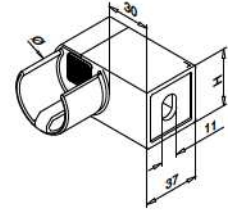

## MOD 6507

316	Geslepen			
OUTDOOR	Ø	H		
146507-042-01	42,4	37	361 - 365	2
146507-048-01	48,3	43	361 - 365	2

SELL  
OUT

International Design Model Protection