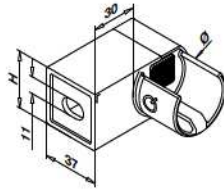

Glaslijsten/handrailingen

Muurflenzen