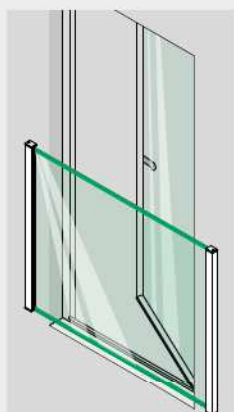

Creëer een nagenoeg onzichtbare
doorvalbescherming voor
verdiepinghoge kozijnen.

Kies Easy Glass® MOD 6507-6508 als u een glazen Frans balkon met RVS muurflenzen en U-profielbuis op een gevel wilt monteren. Of ga voor een nog transparanter geheel en neem Easy Glass® View. Dit multi-inzetbare systeem monteert u met aluminium profielen op de gevel, in de dag of op het kozijn.

Easy Glass® View	BE
Max. lijnlast (kN/m)	1,0
Max. breedte (meter)	3,0

Let op de specificaties zoals bevestigingsmiddelen en glasafmetingen van de desbetreffende keurmerken.

Internationaal getest/berekend/gecertificeerd:

[q-railing.com/
certificates](http://q-railing.com/certificates)

Easy Glass® MOD 6507-6508

Internationaal getest/berekend/gecertificeerd:

[q-railing.com/
certificates](http://q-railing.com/certificates)

1. 1 Creëer een nagenoeg onzichtbaar Frans balkon met Easy Glass View dankzij de extreem slanke profielen en verborgen montagepunten.
2. 2 Kies uit verschillende montage mogelijkheden, waaronder montage op de gevel, in de dag en direct op het kozijn.

EASY GLASS® FRANSE BALKONS VARIANTEN

View – 156 - 157

- Montage met ankers of schroeven (ondergrondafhankelijk)
- Montage op de gevel, in de dag of op het kozijn
- In de dag van binnenuit te monteren
- Profielen en eindkappen te poedercoaten

View
Gevelmontage

View
Kozijnmontage

View
In de dag-montage

MOD 6507 - 6508 – 158 - 161

- Montage met chemische ankers
- Muurflenzen en U-profielbuis verlijmen
- Horizontale en verticale bevestiging

MOD 6507
Gevelmontage
rond

MOD 6508
Gevelmontage
vierkant