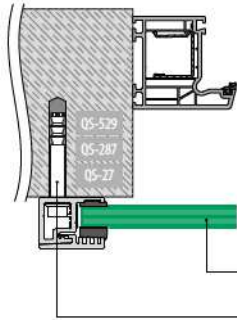

## Franse balkons - Easy Glass® View

Montage op de gevel

Montage in de dag

Montage op het kozijn

Let op de keurmerkspecificaties  
voor bevestigingsmiddelen,  
glasafmetingen en glastypen.

Montage-  
informatie:  
[q-railing.com/](http://q-railing.com/)  
qr-view