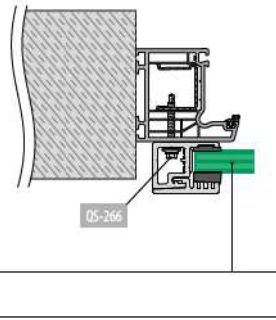

## Franse balkons - Easy Glass® View

Montage op de gevel

Montage in de dag

Montage op het kozijn

Let op de keurmerkspecificaties  
voor bevestigingsmiddelen,  
glasafmetingen en glastypen.

Montage-  
informatie:  
[q-railing.com/](http://q-railing.com/)  
qr-view