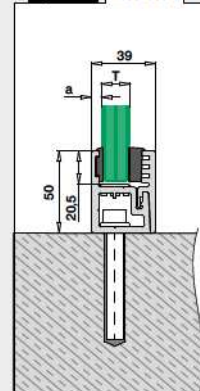

Q-INFO MOD 6839 / 6830

Q-INFO MOD 683x