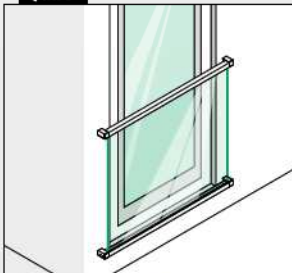

Muurflenzen

Vierkant ☐

MOD 6508

316	Geslepen		
OUTDOOR	☐		
146508-040-01	40 x 40	361 - 365	2

International Design Model Protection

MOD 6508

316	Geslepen		
OUTDOOR	☐		
146508-040-02	40 x 40	361 - 365	2

International Design Model Protection

U-profielbuis

Vierkant ☐

MOD 6924

316	Geslepen	
OUTDOOR	☐	
146924-040-25-12	40 x 40	L = 2500 mm
146924-040-50-12	40 x 40	L = 5000 mm

Rubbers

MOD 5124

Toebehoren		
U = 24 mm		
Monolithisch	T	
205124-050-08	8 - 10	L = 5000 mm
205124-050-11	12	L = 5000 mm
205124-050-15	15	L = 5000 mm
205124-050-19	19	L = 5000 mm

Gelaagd	T	
205124-050-08	8,76 (4-0,76-4) - 10,76 (5-0,76-5)	L = 5000 mm
205124-050-11	11,52 (5-1,52-5) - 13,52 (6-1,52-6)	L = 5000 mm
205124-050-17	16,76 (8-0,76-8) - 17,52 (8-1,52-8)	L = 5000 mm
205124-050-22	20,76 (10-0,76-10) - 21,52 (10-1,52-10)	L = 5000 mm

Q-INFO

Q-INFO

MOD 6924

Q-INFO

MOD 6508

Montageoptie A

Montageoptie B