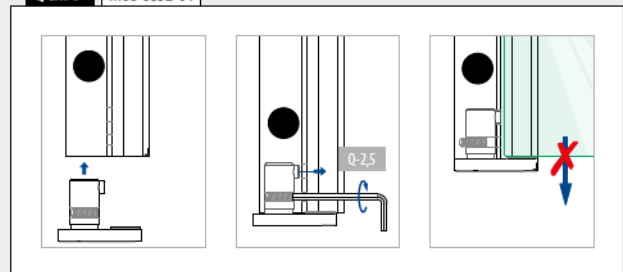

Q-INFO MOD 6832-01