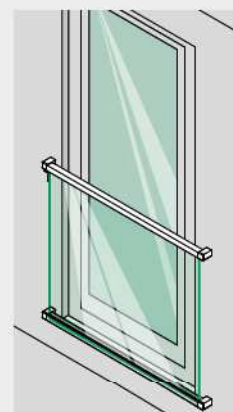

Creëer een nagenoeg onzichtbare
doorvalbescherming voor
verdiepinghoge kozijnen.

Kies Easy Glass® MOD 6507-6508 als u een glazen Frans balkon met RVS muurflenzen en U-profielbuis op een gevel wilt monteren. Of ga voor een nog transparanter geheel en neem Easy Glass® View. Dit multi-inzetbare systeem monteert u met aluminium profielen op de gevel, in de dag of op het kozijn.

Easy Glass® View	BE
Max. lijnlast (kN/m)	1,0
Max. breedte (meter)	3,0

Let op de specificaties zoals bevestigingsmiddelen en glasafmetingen van de desbetreffende keurmerken.

Internationaal getest/berekend/gecertificeerd:

[q-railing.com/
certificates](http://q-railing.com/certificates)

Easy Glass® MOD 6507-6508

Internationaal getest/berekend/gecertificeerd:

[q-railing.com/
certificates](http://q-railing.com/certificates)

1. 1 Creëer een nagenoeg onzichtbaar Frans balkon met Easy Glass View dankzij de extreem slanke profielen en verborgen montagepunten.
2. 2 Kies uit verschillende montage mogelijkheden, waaronder montage op de gevel, in de dag en direct op het kozijn.

EASY GLASS® FRANSE BALKONS VARIANTEN

View – 156 - 157

- Montage met ankers of schroeven (ondergrondafhankelijk)
- Montage op de gevel, in de dag of op het kozijn
- In de dag van binnenuit te monteren
- Profielen en eindkappen te poedercoaten

View
Gevelmontage

View
Kozijnmontage

View
In de dag-montage

MOD 6507 - 6508 – 158 - 161

- Montage met chemische ankers
- Muurflenzen en U-profielbuis verlijmen
- Horizontale en verticale bevestiging

MOD 6507
Gevelmontage
rond

MOD 6508
Gevelmontage
vierkant