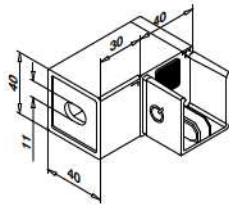

Vierkant

MOD 6508

<b>316</b>	Geslepen		
<b>OUTDOOR</b>	<input type="checkbox"/>		
146508-040-01	40 x 40	361 - 365	2

International Design Model Protection

MOD 6508

<b>316</b>	Geslepen		
<b>OUTDOOR</b>	<input type="checkbox"/>		
146508-040-02	40 x 40	361 - 365	2