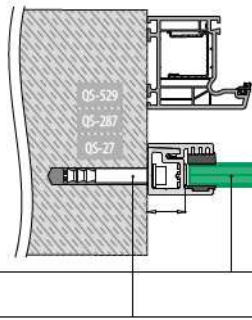

## Franse balkons - Easy Glass® View

Montage op de gevel

Montage in de dag

Montage op het kozijn

Let op de keurmerkspecificaties  
voor bevestigingsmiddelen,  
glasafmetingen en glastypen.

Montage-  
informatie:  
[q-railing.com/](http://q-railing.com/)  
qr-view