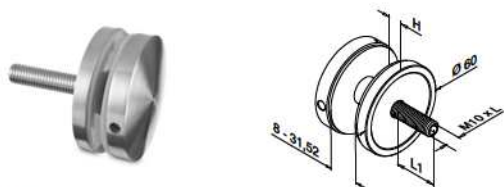

Puntglasadapters

Ø 60

MOD 0745

304		Geslepen			
INDOOR	H	L	L1		
130745-010-12	10	70	17 - 41		2
316		Geslepen			
OUTDOOR	H	L	L1		
140745-010-12	10	70	17 - 41		2
316		Gepolijst			
OUTDOOR	H	L	L1		
140745-010-10	10	70	17 - 41		2

SELL OUT

MOD 0745

304		Geslepen			
INDOOR	H	L	L1		
130745-030-12	30	90	17 - 41		2
130745-050-12	50	110	17 - 41		2
316		Geslepen			
OUTDOOR	H	L	L1		
140745-030-12	30	90	17 - 41		2
140745-050-12	50	110	17 - 41		2