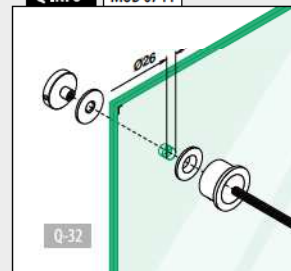

Q-INFO MOD 0744