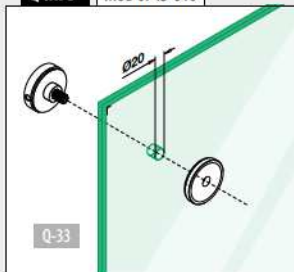

Q-INFO MOD 0745-010

Q-33