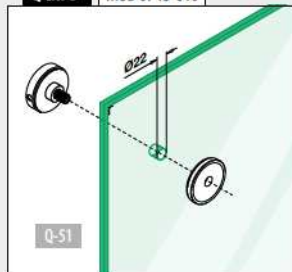

Q-INFO MOD 0748-010

Q-51