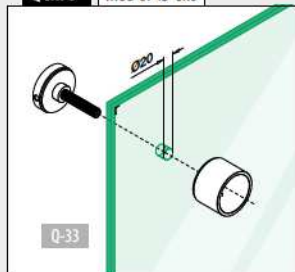

Q-INFO MOD 0745-0x0

Q-33