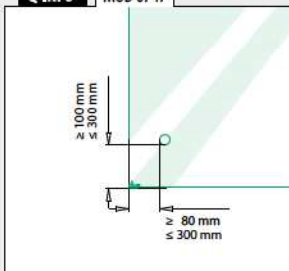

Q-INFO MOD 0747