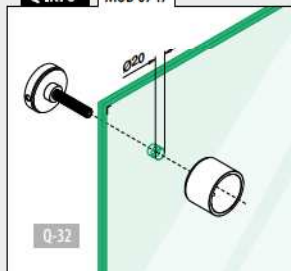

Q-INFO MOD 0747