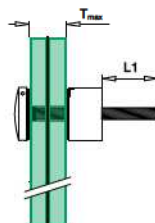

Q-INFO MOD 0745 / 0748