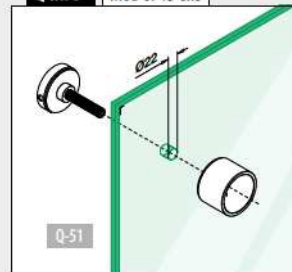

Q-INFO MOD 0748-0x0

Q-51