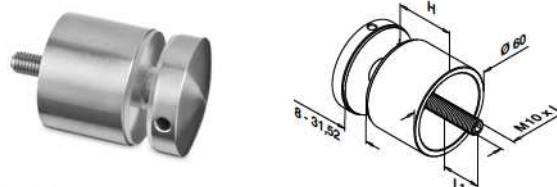

Puntglasadapters

Ø 60

MOD 0745

304		Geslepen			
INDOOR	H	L	L1		
130745-010-12	10	70	17 - 41		2
316		Geslepen			
OUTDOOR	H	L	L1		
140745-010-12	10	70	17 - 41		2
316		Gepolijst			
OUTDOOR	H	L	L1		
140745-010-10	10	70	17 - 41		2

SELL OUT

MOD 0745

304		Geslepen			
INDOOR	H	L	L1		
130745-030-12	30	90	17 - 41		2
130745-050-12	50	110	17 - 41		2
316		Geslepen			
OUTDOOR	H	L	L1		
140745-030-12	30	90	17 - 41		2
140745-050-12	50	110	17 - 41		2