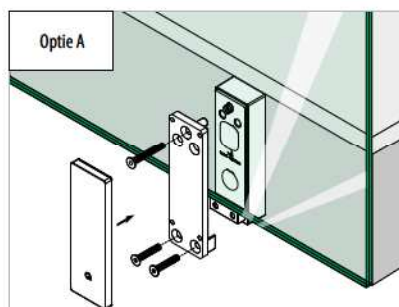

Blokglasadapters

Rechthoekig □

Montage-
informatie:
q-railing.com/
qr-0763

Let op de keurmerkspecificaties voor bevestigingsmiddelen, glasafmetingen en glastypen.

MOD 0763

304	Geslepen		
INDOOR	T		
130763-12	12 - 21,52	□ 361 - 365	1
316	Geslepen		
OUTDOOR	T		
140763-12	12 - 21,52	□ 361 - 365	1

International Design Model Protection

Q-INFO