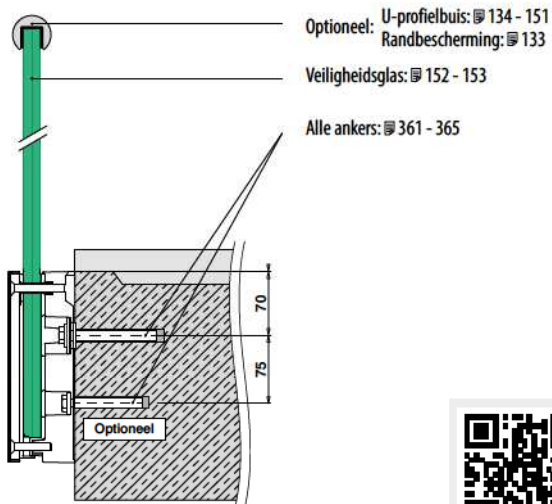

Blokglasadapters

Rechthoekig □

Montage-  
informatie:  
[q-railing.com/](http://q-railing.com/)  
qr-0763

Let op de keurmerkspecificaties voor bevestigingsmiddelen, glasafmetingen en glastypen.

MOD 0763

304	Geslepen		
<b>INDOOR</b>	<b>T</b>		
130763-12	12 - 21,52	□ 361 - 365	1
316	Geslepen		
<b>OUTDOOR</b>	<b>T</b>		
140763-12	12 - 21,52	□ 361 - 365	1