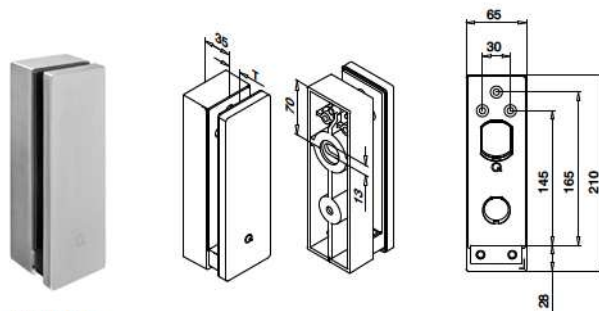

Blokglasadapters

Rechthoekig □

Montage-  
informatie:  
[q-railing.com/](http://q-railing.com/)  
qr-0763

Let op de keurmerkspecificaties voor bevestigingsmiddelen, glasafmetingen en glastypen.

MOD 0763

304	Geslepen		
<b>INDOOR</b>	<b>T</b>		
130763-12	12 - 21,52	□ 361 - 365	1
316	Geslepen		
<b>OUTDOOR</b>	<b>T</b>		
140763-12	12 - 21,52	□ 361 - 365	1