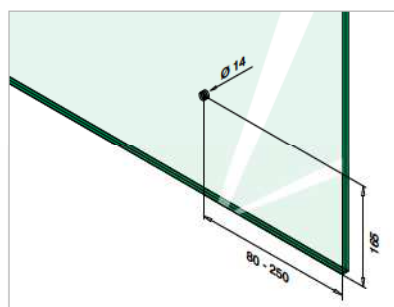

Blokglasadapters

Rechthoekig □

Montage-
informatie:
q-railing.com/
qr-0763

Let op de keurmerkspecificaties voor bevestigingsmiddelen, glasafmetingen en glastypen.

MOD 0763

304	Geslepen		
INDOOR	T		
130763-12	12 - 21,52	□ 361 - 365	1
316	Geslepen		
OUTDOOR	T		
140763-12	12 - 21,52	□ 361 - 365	1

International Design Model Protection

Q-INFO