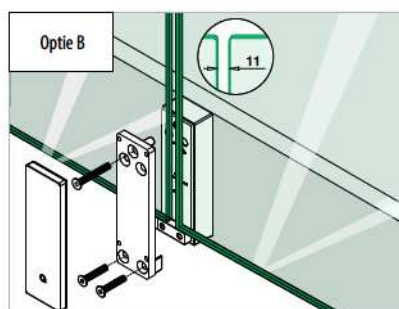

Blokglasadapters

Rechthoekig □

Montage-
informatie:
q-railing.com/
qr-0763

Let op de keurmerkspecificaties voor bevestigingsmiddelen, glasafmetingen en glastypen.

MOD 0763

304	Geslepen		
INDOOR	T		
130763-12	12 - 21,52	□ 361 - 365	1
316	Geslepen		
OUTDOOR	T		
140763-12	12 - 21,52	□ 361 - 365	1

International Design Model Protection

Q-INFO