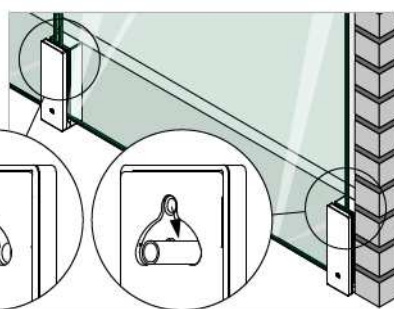

Blokglasadapters

Rechthoekig □

Montage-
informatie:
q-railing.com/
qr-0763

Let op de keurmerkspecificaties voor bevestigingsmiddelen, glasafmetingen en glastypen.

MOD 0763

304	Geslepen		
INDOOR	T		
130763-12	12 - 21,52	□ 361 - 365	1
316	Geslepen		
OUTDOOR	T		
140763-12	12 - 21,52	□ 361 - 365	1

International Design Model Protection

Q-INFO