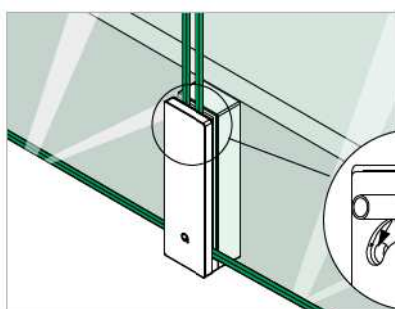

Blokglasadapters

Rechthoekig □

Montage-
informatie:
q-railing.com/
qr-0763

Let op de keurmerkspecificaties voor bevestigingsmiddelen, glasafmetingen en glastypen.

MOD 0763

304	Geslepen		
INDOOR	T		
130763-12	12 - 21,52	□ 361 - 365	1
316	Geslepen		
OUTDOOR	T		
140763-12	12 - 21,52	□ 361 - 365	1

International Design Model Protection

Q-INFO