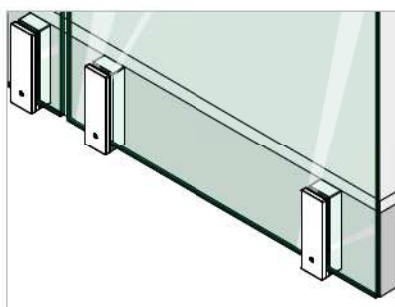

Blokglasadapters

Rechthoekig □

Montage-
informatie:
q-railing.com/
qr-0763

Let op de keurmerkspecificaties voor bevestigingsmiddelen, glasafmetingen en glastypen.

MOD 0763

304	Geslepen		
INDOOR	T		
130763-12	12 - 21,52	□ 361 - 365	1
316	Geslepen		
OUTDOOR	T		
140763-12	12 - 21,52	□ 361 - 365	1

International Design Model Protection

Q-INFO