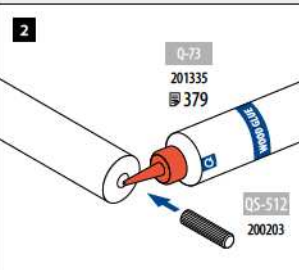

Q-INFO MOD 0950

Q-INFO

Hout is een natuurproduct. Kleuren kunnen afwijken.

Q-INFO MOD 095x

Q-INFO MOD 0950

Q-INFO MOD 0950

**MOD 0313**

316 Geslepen		304 Geslepen	
OUTDOOR	Ø	INDOOR	Ø
180313-042	42,0	180308-042	42,0
	QS-50		QS-7
	375		375
	2		2