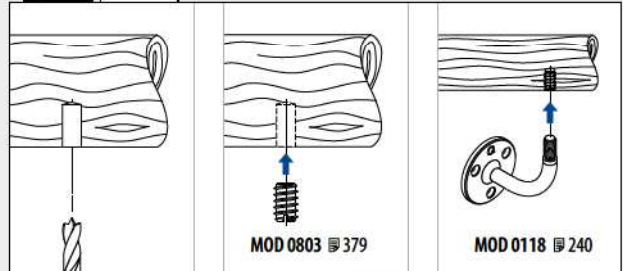

Q-INFO MOD 095x