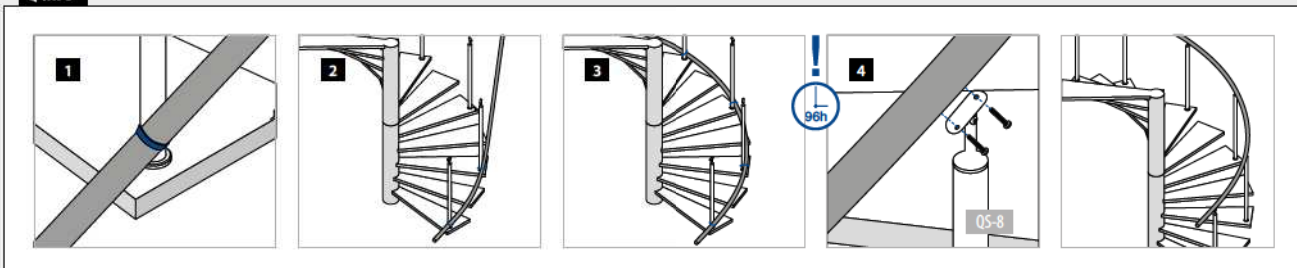

MOD 0990

Beuken	Blank, onbehandeld	
INDOOR	Ø	
170990-042-36-39	42,0	L = 3600 mm
170990-042-66-39	42,0	L = 6600 mm

Wij verzoeken u om de meegeleverde montagehandleiding te raadplegen. Hout is een natuurproduct. Kleuren kunnen afwijken.

Q-INFO

Montagevideo:
[q-railing.com/
gr-bendywood](http://q-railing.com/gr-bendywood)

Q-INFO

Q-INFO

Ø 42 R_{min} : 840 mm

Als u het hout in de oorspronkelijke verpakking laat, kunt u het nog vier maanden na ontvangst in de door u gewenste vorm brengen.

Q-INFO