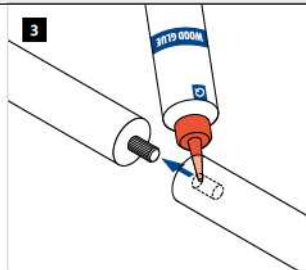

Q-INFO MOD 0950