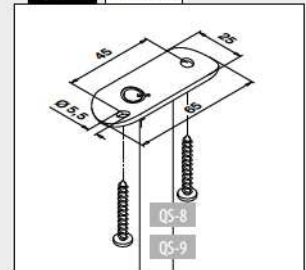

Q-INFO MOD 0950