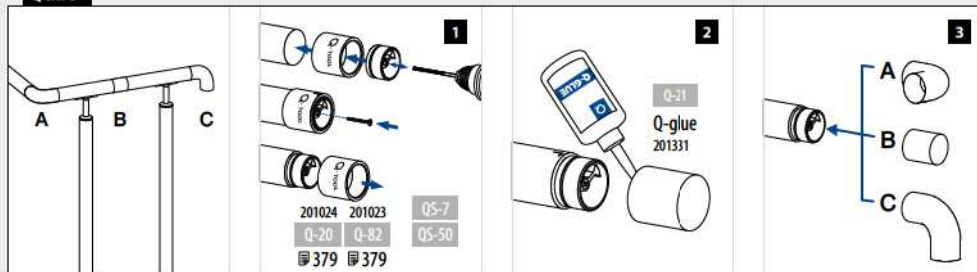

Q-INFO

Q-INFO MOD 0950

Montagevideo:
q-railing.com/
qr-naturail