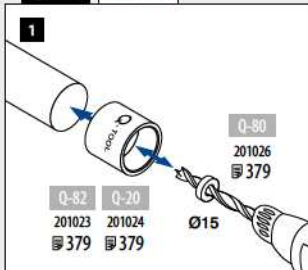

Q-INFO MOD 0950