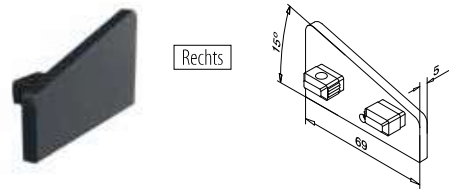

MOD 5744

Aluminium	Onbewerkt	
165744-02-00		2
Aluminium	Geborsteld, geanodiseerd	
OUTDOOR		
165744-02-18		2
Aluminium	Gepoedercoat RAL 7016, structuur	
OUTDOOR		
165744-02-33		2
Aluminium	Black Line	
OUTDOOR		
165744-02-82		2

NEW

Q-INFO Aluminium

00 Onbewerkt	18 Geborsteld, geanodiseerd	33 RAL 7016 Gepoedercoat	82 RAL 9005 Gepoedercoat
		Antracietgrijs, mat, structuur	Zwart, mat, structuur

Q-INFO

PREFIX