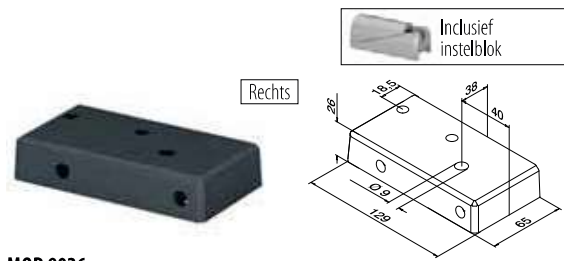

MOD 9026

Aluminium Onbewerkt

169026-009-02-00	459 - 465	1

Aluminium Geborsteld, geanodiseerd

169026-009-02-18	459 - 465	1

Aluminium Gepoedercoat RAL 7016, structuur

169026-009-02-33	459 - 465	1

Aluminium Black Line

169026-009-02-82	459 - 465	1

NEW