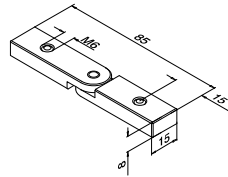

Verbinders

Instelbaar

2x per hoek / verbinding

0 - 90°