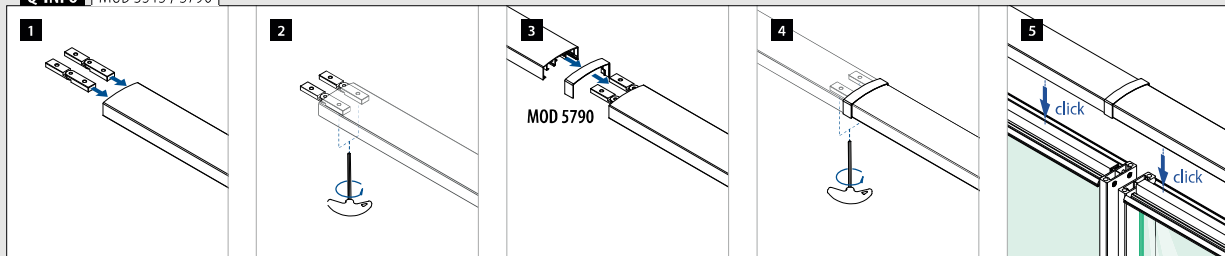

Q-INFO | MOD 5313 / 5790

Eindkappen voor handrailingprofielen

MOD 5742 - EASY HIT®

Aluminium	Onbewerkt	
165742-00		2
Aluminium	Geborsteld, geanodiseerd	
OUTDOOR		
165742-18		2
Aluminium	Gepoedercoat RAL 7016, structuur	
OUTDOOR		
165742-33		2
Aluminium	Black Line	
OUTDOOR		
NEW! 165742-82		2