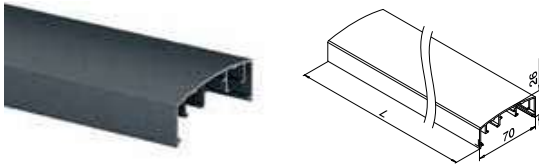

Q-INFO MOD 5960

Handrailingprofielen

MOD 5950

Aluminium	Onbewerkt	
165950-050-00	L = 5 m	
Aluminium	Geborsteld, geanodiseerd	
OUTDOOR		
165950-050-18	L = 5 m	
Aluminium	Gepoedercoat RAL 7016, structuur	
OUTDOOR		
165950-050-33	L = 5 m	
Aluminium	Black Line	
OUTDOOR		
NEW	165950-050-82	L = 5 m