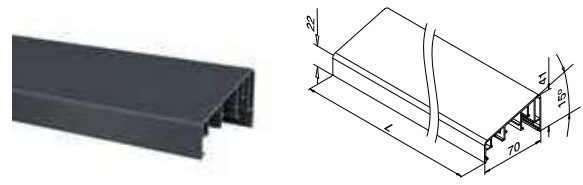

Q-INFO MOD 5960

Handrailingprofielen

MOD 5950

Aluminium	Onbewerkt	
165950-050-00	L = 5 m	
Aluminium	Geborsteld, geanodiseerd	
OUTDOOR		
165950-050-18	L = 5 m	
Aluminium	Gepoedercoat RAL 7016, structuur	
OUTDOOR		
165950-050-33	L = 5 m	
Aluminium	Black Line	
OUTDOOR		
NEW	165950-050-82	L = 5 m