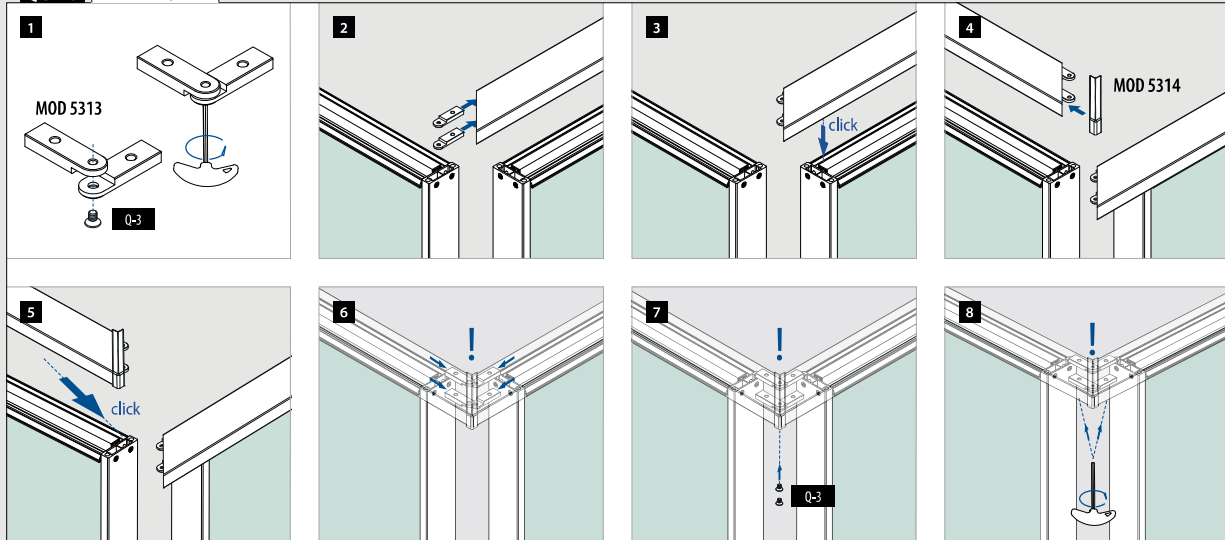

Q-INFO | MOD 5313 / 5790

Eindkappen voor handrailingprofielen

MOD 5742 - EASY HIT®

Aluminium	Onbewerkt	
165742-00		2
Aluminium	Geborsteld, geanodiseerd	
OUTDOOR		
165742-18		2
Aluminium	Gepoedercoat RAL 7016, structuur	
OUTDOOR		
165742-33		2
Aluminium	Black Line	
OUTDOOR		
NEW! 165742-82		2