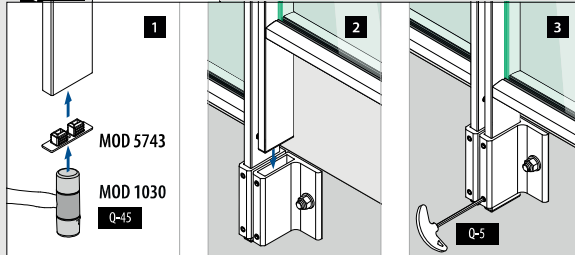

Q-INFO MOD 5743 / 9028