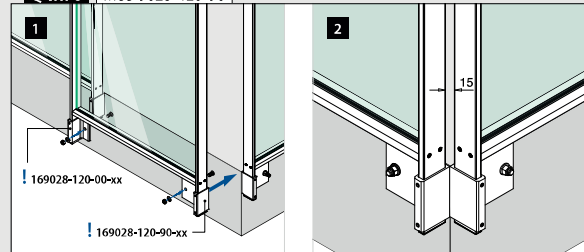

Q-INFO MOD 9028-120-90