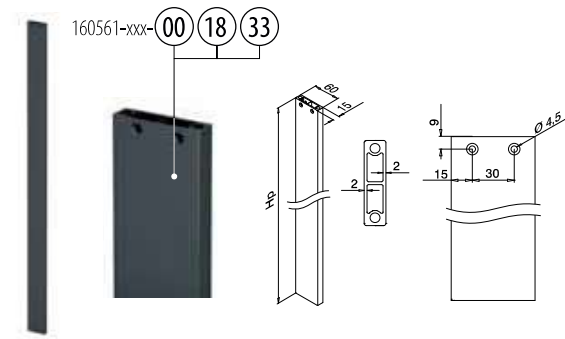

NEW

EASY ALU

Balusters, zijmontage

Berekeningen - balusters, zijmontage

Balustradehoogte (H) + 140 mm = hoogte baluster (Hp)

Balustradehoogte (H)	Hoogte baluster (Hp)
900 mm	1040 mm
1000 mm	1140 mm
1100 mm	1240 mm
1200 mm	1340 mm