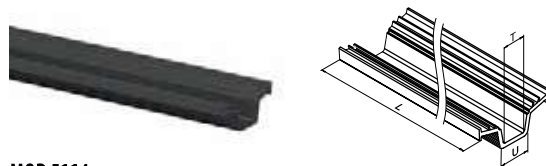

Glass Wing rubbers