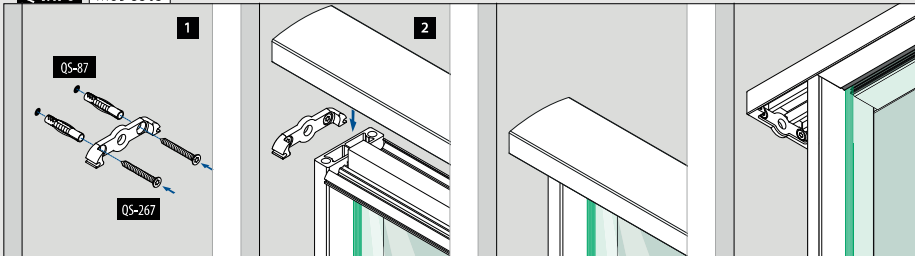

Muurflenzen

MOD 5505

Aluminium	Onbewerkt	
165505	QS-267 473 / QS-87 472	2

Q-INFO | MOD 5742

Q-INFO | MOD 5505

Q-INFO | MOD 5742

Eindkappen voor handrailingprofielen

MOD 5744