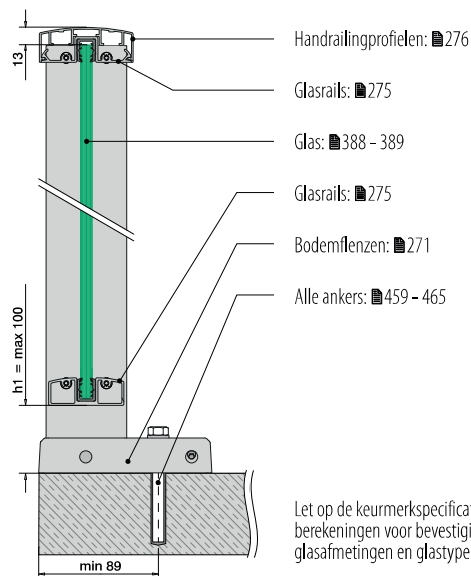

Easy Alu	NL	NL
	Topmontage	Zijmontage
Max. lijnlast (kN/m)	0,5	0,5
Max. staanderafstand (mm)	872	972

Let op de keurmerkspecificaties voor bevestigingsmiddelen, glasafmetingen en glastypen. Kijk voor meer informatie op www.q-railing.com/certificaten

Internationaal getest/berekend/gecertificeerd:

- 1 Voorzien van het Glass Wing-rubber: plaats het glas snel en met weinig druk - het rubber omsluit het glas stevig.
- 2 Kies uit 3 bestelopties.
- 3 Wordt geleverd met instelblok voor het uitlijnen van de railing.

EASY ALU VULLINGEN

Glas

- Volledig glas
 - Glas met tussenregel
- Op aanvraag leverbaar:
- Frans balkon met spijlen
 - Metalen plaatvulling

388 - 389

3 BESTELOPTIES

281

Balusters, topmontage

Berekeningen – balusters, topmontage

Balustradehoogte (H) – 35 mm = hoogte baluster (Hp)

Balustradehoogte (H)	Hoogte baluster (Hp)
900 mm	865 mm
1000 mm	965 mm
1100 mm	1065 mm
1200 mm	1165 mm

MOD 0560

Aluminium Onbewerkt

	Hp		
160560-087-00	865	QS-30 ■474	1
160560-097-00	965	QS-30 ■474	1
160560-107-00	1065	QS-30 ■474	1
160560-117-00	1165	QS-30 ■474	1