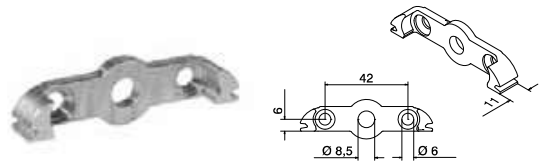

Muurflenzen