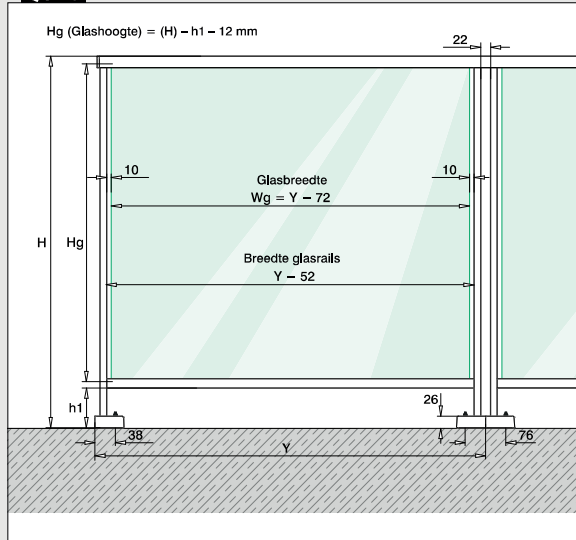

Balusters, topmontage

Berekeningen – balusters, topmontage

Balustradehoogte (H) – 35 mm = hoogte baluster (Hp)

Balustradehoogte (H)	Hoogte baluster (Hp)
900 mm	865 mm
1000 mm	965 mm
1100 mm	1065 mm
1200 mm	1165 mm

MOD 0560

Aluminium Onbewerkt

	Hp		
160560-087-00	865	QS-30 ■474	1
160560-097-00	965	QS-30 ■474	1
160560-107-00	1065	QS-30 ■474	1
160560-117-00	1165	QS-30 ■474	1

Aluminium Geborsteld, geanodiseerd

OUTDOOR			
160560-087-18	865	QS-30 ■474	1
160560-097-18	965	QS-30 ■474	1
160560-107-18	1065	QS-30 ■474	1
160560-117-18	1165	QS-30 ■474	1

Aluminium Gepoedercoat RAL 7016, structuur

OUTDOOR			
160560-087-33	865	QS-30 ■474	1
160560-097-33	965	QS-30 ■474	1
160560-107-33	1065	QS-30 ■474	1
160560-117-33	1165	QS-30 ■474	1

Aluminium Black Line

OUTDOOR			
NEW 160560-087-82	865	QS-30 ■474	1
NEW 160560-097-82	965	QS-30 ■474	1
NEW 160560-107-82	1065	QS-30 ■474	1
NEW 160560-117-82	1165	QS-30 ■474	1

Q-INFO

Q-INFO Aluminium

00

Onbewerkt

18

Geborsteld,
geanodiseerd

33

Antracietgrijs,
mat, structuur

82

Zwart, mat,
structuur

Q-INFO