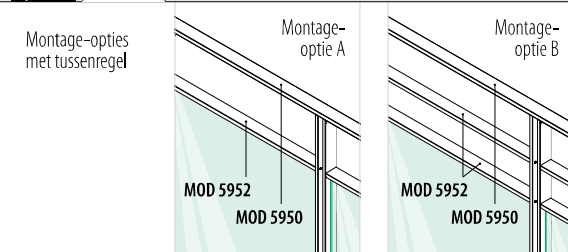

Q-INFO MOD 5952