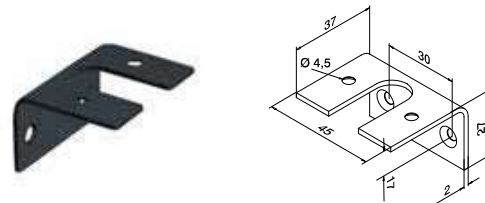

Adapters voor glasrail