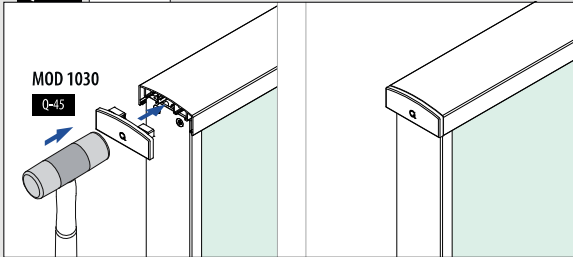

Q-INFO | MOD 5742