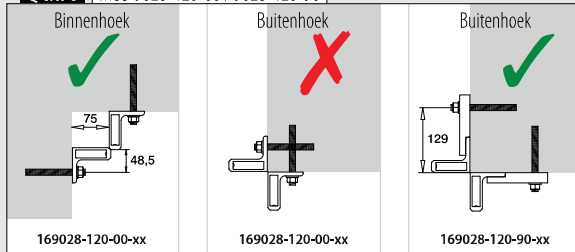

Q-INFO MOD 9028-120-00 / 9028-120-90