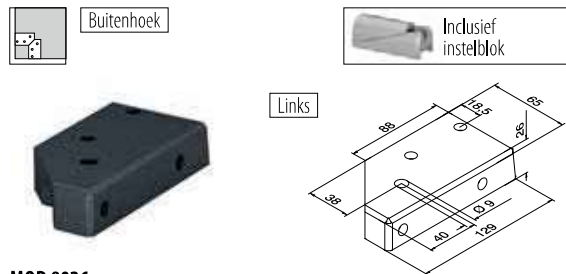

MOD 9026

Aluminium Onbewerkt

169026-009-91-00	459 - 465	1

Aluminium Geborsteld, geanodiseerd

169026-009-91-18	459 - 465	1

Aluminium Gepoedercoat RAL 7016, structuur

169026-009-91-33	459 - 465	1

Aluminium Black Line

169026-009-91-82	459 - 465	1

NEW