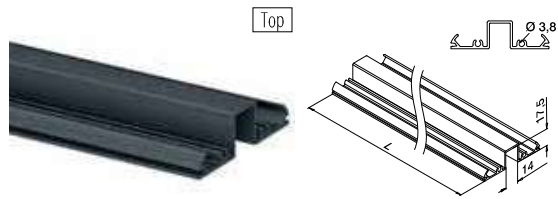

Glasm rails

MOD 5951

Aluminium Onbewerkt

165951-050-00	QS-267 473	L = 5 m

Aluminium Geborsteld, geanodiseerd

165951-050-18	QS-267 473	L = 5 m

Aluminium Gepoedercoat RAL 7016, structuur

165951-050-33	QS-267 473	L = 5 m

Aluminium Black Line

165951-050-82	QS-267 473	L = 5 m