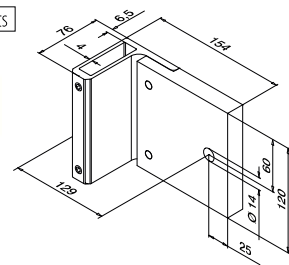

Links / rechts