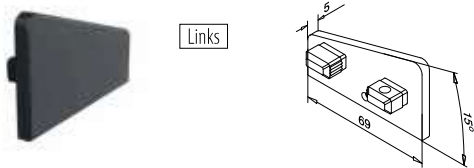

Eindkappen voor handrailingprofielen

MOD 5744

Aluminium	Onbewerkt	
165744-01-00		2
Aluminium	Geborsteld, geanodiseerd	
OUTDOOR		
165744-01-18		2
Aluminium	Gepoedercoat RAL 7016, structuur	
OUTDOOR		
165744-01-33		2
Aluminium	Black Line	
OUTDOOR		
165744-01-82		2

NEW