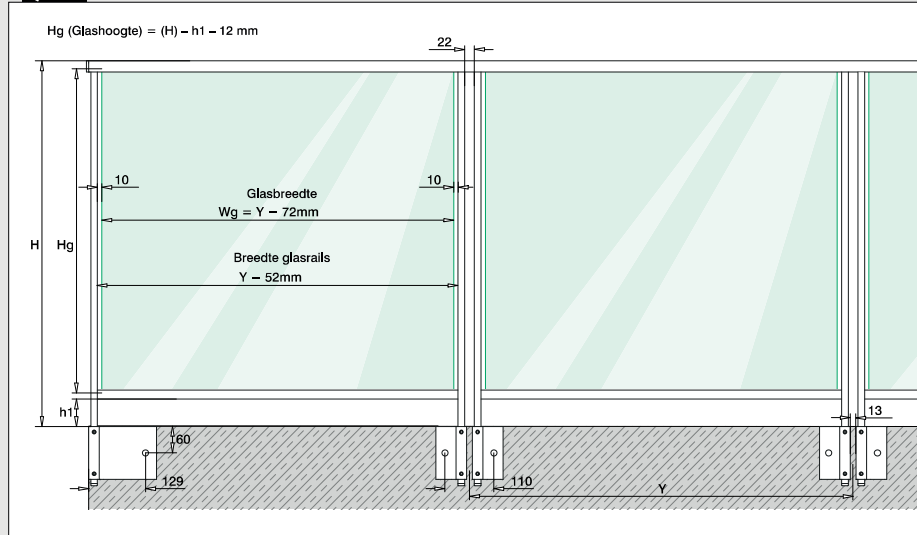

Balusters, zijmontage

Berekeningen - balusters, zijmontage

Balustradehoogte (H) + 140 mm = hoogte baluster (Hp)

Balustradehoogte (H)	Hoogte baluster (Hp)
900 mm	1040 mm
1000 mm	1140 mm
1100 mm	1240 mm
1200 mm	1340 mm

MOD 0561

Aluminium	Onbewerkt	Hp	
160561-104-00		1040	1
160561-114-00		1140	1
160561-124-00		1240	1
160561-134-00		1340	1
Aluminium	Geborsteld, geanodiseerd		
OUTDOOR			
160561-104-18		1040	1
160561-114-18		1140	1
160561-124-18		1240	1
160561-134-18		1340	1
Aluminium	Gepoedercoat RAL 7016		
OUTDOOR			
160561-104-33		1040	1
160561-114-33		1140	1
160561-124-33		1240	1
160561-134-33		1340	1

Q-INFO

Q-INFO