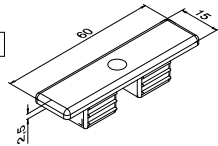

Balustersteunen, zijmontage

Binnenhoek

Links / rechts

MOD 9028

Aluminium Onbewerkt

169028-120-00-00 459 - 465 1

Aluminium Mat zilver effect

169028-120-00-08 459 - 465 1

Aluminium Gepoedercoat RAL 7016, structuur

169028-120-00-33 459 - 465 1

Buitenhoek

Links / rechts

MOD 9028

Aluminium Onbewerkt

169028-120-90-00 459 - 465 1

Aluminium Mat zilver effect

169028-120-90-08 459 - 465 1

Aluminium Gepoedercoat RAL 7016, structuur

169028-120-90-33 459 - 465 1

Eindkappen voor balusters, zijmontage

Bodem

MOD 5743 - EASY HIT®

Kunststof Aluminium wit RAL 9006

155743-36 2

Kunststof Antracietgrijs RAL 7016

155743-33 2

Q-INFO MOD 9028

Q-INFO Kunststof

Antracietgrijs, mat, glad

Aluminium wit, zijdeglans, glad

Q-INFO Aluminium

Onbewerkt

Mat zilver effect

Antracietgrijs, mat, structuur

Q-INFO MOD 5743 / 9028

Q-INFO MOD 9028-120-00 / 9028-120-90

Q-INFO MOD 9028-120-90