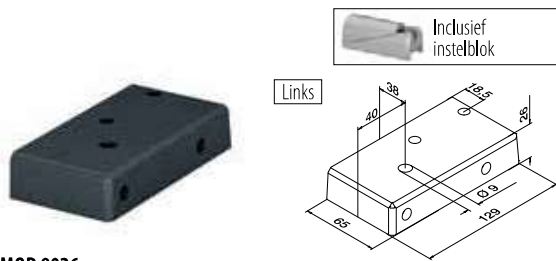

Bodemflenzen, topmontage

MOD 9026

Aluminium Onbewerkt

169026-009-01-00	459 - 465	1

Aluminium Geborsteld, geanodiseerd

169026-009-01-18	459 - 465	1

Aluminium Gepoedercoat RAL 7016, structuur

169026-009-01-33	459 - 465	1

Aluminium Black Line

169026-009-01-82	459 - 465	1

NEW