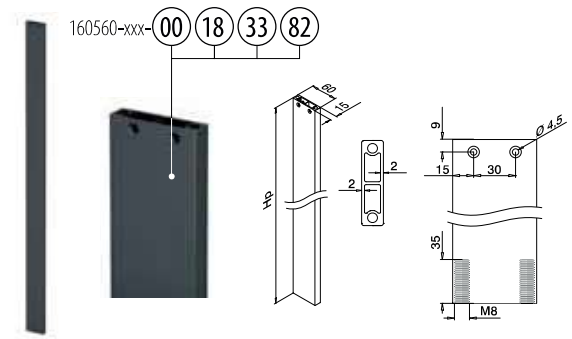

Balustradehoogte (H) – 35 mm = hoogte baluster (Hp)

Balustradehoogte (H)	Hoogte baluster (Hp)
900 mm	865 mm
1000 mm	965 mm
1100 mm	1065 mm
1200 mm	1165 mm

MOD 0560

Aluminium Onbewerkt

	Hp		
160560-087-00	865	QS-30 ■474	1
160560-097-00	965	QS-30 ■474	1
160560-107-00	1065	QS-30 ■474	1
160560-117-00	1165	QS-30 ■474	1