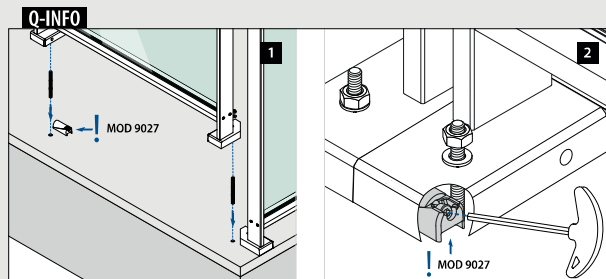

NEW

EASY ALU

Balusters, zijmontage

Berekeningen - balusters, zijmontage

Balustradehoogte (H) + 140 mm = hoogte baluster (Hp)

Balustradehoogte (H)	Hoogte baluster (Hp)
900 mm	1040 mm
1000 mm	1140 mm
1100 mm	1240 mm
1200 mm	1340 mm