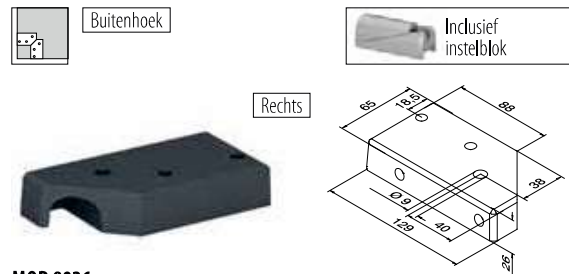

MOD 9026

Aluminium Onbewerkt

169026-009-92-00	459 - 465	1

Aluminium Geborsteld, geanodiseerd

169026-009-92-18	459 - 465	1

Aluminium Gepoedercoat RAL 7016, structuur

169026-009-92-33	459 - 465	1

Aluminium Black Line

169026-009-92-82	459 - 465	1

NEW