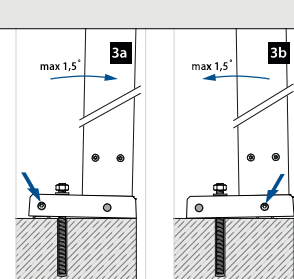

NEW

EASY ALU

Balusters, zijmontage

Berekeningen - balusters, zijmontage

Balustradehoogte (H) + 140 mm = hoogte baluster (Hp)

Balustradehoogte (H)	Hoogte baluster (Hp)
900 mm	1040 mm
1000 mm	1140 mm
1100 mm	1240 mm
1200 mm	1340 mm