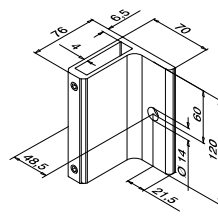

Links / rechts