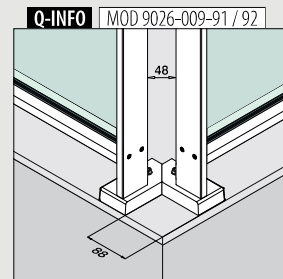

NEW

EASY ALU

Balusters, zijmontage

Berekeningen - balusters, zijmontage

Balustradehoogte (H) + 140 mm = hoogte baluster (Hp)

Balustradehoogte (H)	Hoogte baluster (Hp)
900 mm	1040 mm
1000 mm	1140 mm
1100 mm	1240 mm
1200 mm	1340 mm