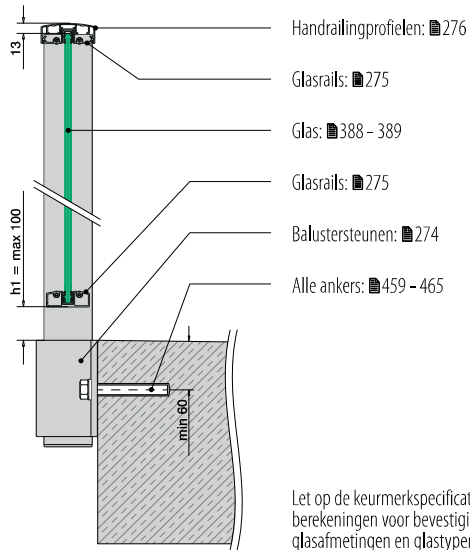

NEW

EASY ALU

Balusters, zijmontage

Berekeningen - balusters, zijmontage

Balustradehoogte (H) + 140 mm = hoogte baluster (Hp)

Balustradehoogte (H)	Hoogte baluster (Hp)
900 mm	1040 mm
1000 mm	1140 mm
1100 mm	1240 mm
1200 mm	1340 mm