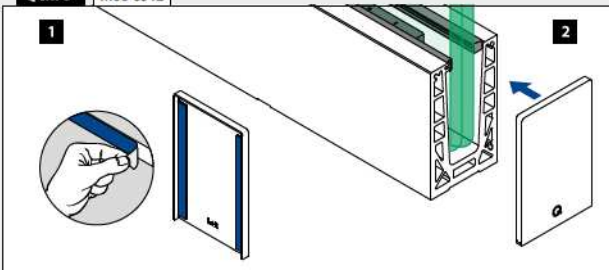

Q-INFO MOD 8512