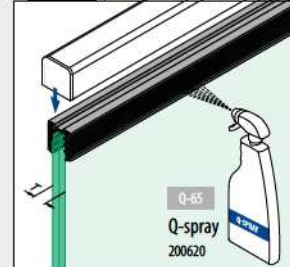

Q-INFO MOD 6365 / 6366