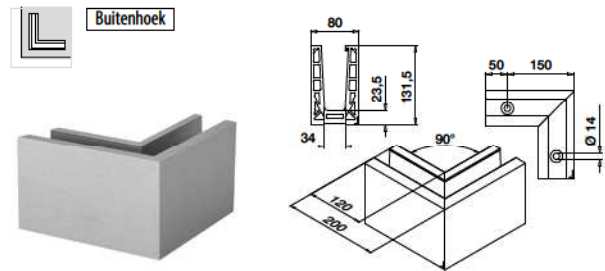

Hoeken voor topmontage

MOD 8511

Aluminium Geborsteld, geanodiseerd

OUTDOOR

168511-01-18

361 - 365

1

MOD 8511