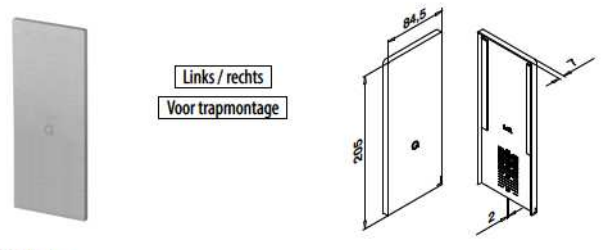

Glasrailingbasis

Eindkappen voor topmontage

MOD 8512

Aluminium	Geborsteld, geanodiseerd	
OUTDOOR		
168512-00-18		1

MOD 8513

Aluminium	Geborsteld, geanodiseerd	
OUTDOOR		
168513-00-18		1

Glasrailingbasis

Opvulplaten voor topmontage

MOD 8516

Aluminium	Onbewerkt	
	X	
168516-001	1	100
168516-002	2	100
168516-003	3	100

NEW

Q-INFO MOD 8516

Q-INFO MOD 8512

Q-INFO MOD 8513