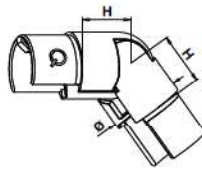

316		Gepolijst		
OUTDOOR	Ø	H		
146313-042-10	42,4 x 1,5	30		2

Verbinders

Instelbaar

25-55°
Neergaand

MOD 6302

304		Geslepen		
INDOOR	Ø	H		
136302-042-02-12	42,4 x 1,5	30		2
136302-048-02-12	48,3 x 1,5	35		2
136302-060-02-12	60,3 x 1,5	40		2