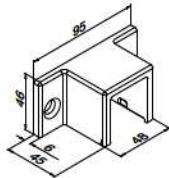

166911-339-50-08 L = 5000 mm

International Design Model Protection

Glaslijsten/handrailingen

Muurflenzen

HYBRID 33x39

MOD 6515

Staal Gepoedercoat RAL 7047

OUTDOOR