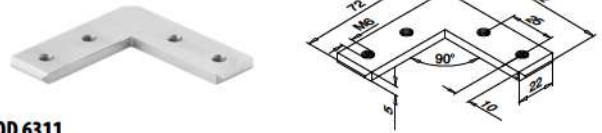

MOD 6311

Aluminium	Onbewerkt		
166311-339	QS-261	376	2