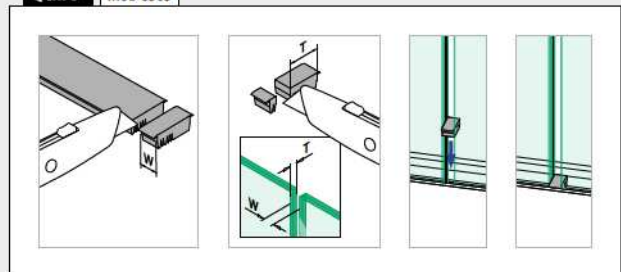

Toebehoren		
	Q	
201001	Q-71	1

Glasrailingbasis

Scheidingsrubber

MOD 8505

Toebehoren	
208505-025	L = 2500 mm

Q-INFO MOD 8500

Q-INFO MOD 1001 / 1030

Q-INFO MOD 8505