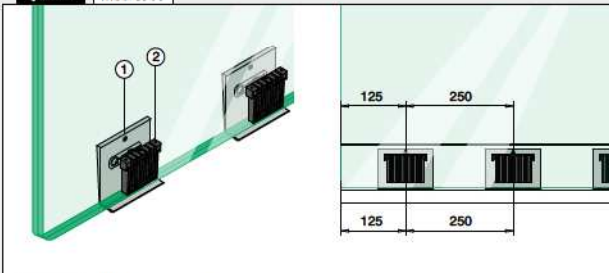

Toebehoren		
	Q	
201001	Q-71	1

Glasrailingbasis

Scheidingsrubber

MOD 8505

Toebehoren	
208505-025	L = 2500 mm

Q-INFO MOD 8500

Q-INFO MOD 1001 / 1030

Q-INFO MOD 8505