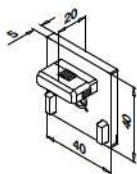

Eindkappen

Vierkant ☐