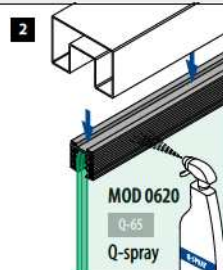

Q-INFO MOD 6924

Berekeningsbasis voor buizen,
staven en U-profielen:
[q-railing.com/
test-berekeningen](http://q-railing.com/test-berekeningen)

Uitsluitend zo lang de voorraad strekt.

Q-INFO MOD 6924 / 5124 / 6734