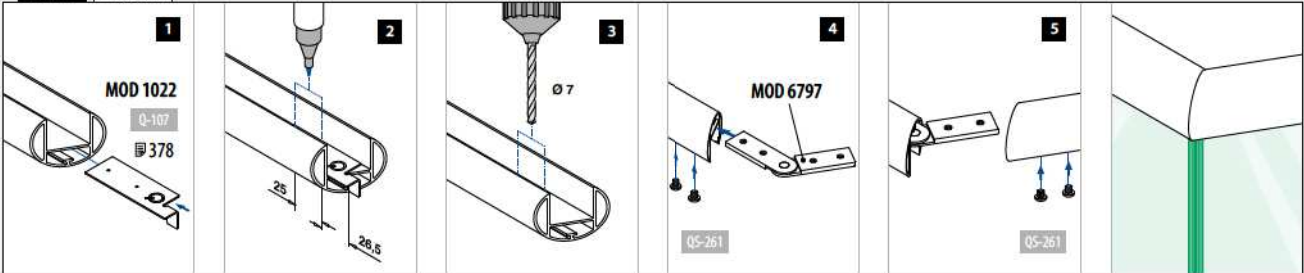

Aluminium	Onbewerkt		
166798	QS-261	376	2

Q-INFO MOD 6311

Q-INFO MOD 6797

Q-INFO MOD 6798

Q-INFO MOD 6798

OPGAAND

Zaaghoek	45°	40°	35°	30°	25°	20°	15°	10°	5°	0°
Buitenhoek	90°	100°	110°	120°	130°	140°	150°	160°	170°	180°
Afstand tot hoek	30,5	30,0	29,5	29,0	28,5	28,0	27,5	27,0	27,0	26,5