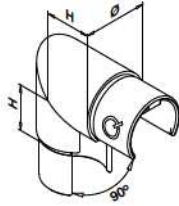

Verbinders