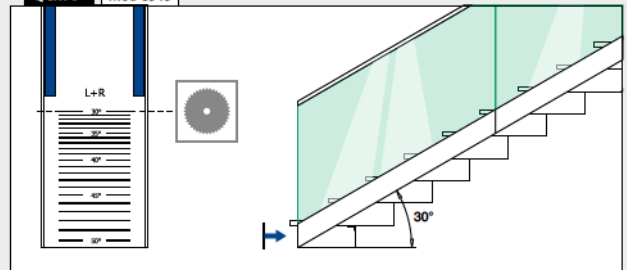

Q-INFO MOD 8512

Q-INFO MOD 8513

Glasrailingbasis

Safety Wedge System (rubber- en keggensets)

Voor vaste glasinklemming

MOD 8500

Toebehoren		
Monolithisch		
208500-050-19	19	L = 5000 mm
208500-050-25	25	L = 5000 mm
208500-250-19	19	L = 25 m
Gelaagd		
208500-050-21	20,76 (10-0,76-10)	L = 5000 mm
208500-050-22	21,52 (10-1,52-10)	L = 5000 mm
208500-050-24	24,76 (12-0,76-12)	L = 5000 mm
208500-050-26	25,52 (12-1,52-12)	L = 5000 mm
208500-050-32	31,52 (15-1,52-15)	L = 5000 mm
208500-250-21	20,76 (10-0,76-10)	L = 25 m
208500-250-22	21,52 (10-1,52-10)	L = 25 m
208500-250-24	24,76 (12-0,76-12)	L = 25 m
208500-250-26	25,52 (12-1,52-12)	L = 25 m
208500-250-32	31,52 (15-1,52-15)	L = 25 m