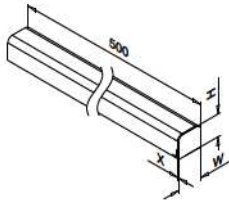

Eindkappen

Vierkant ☐