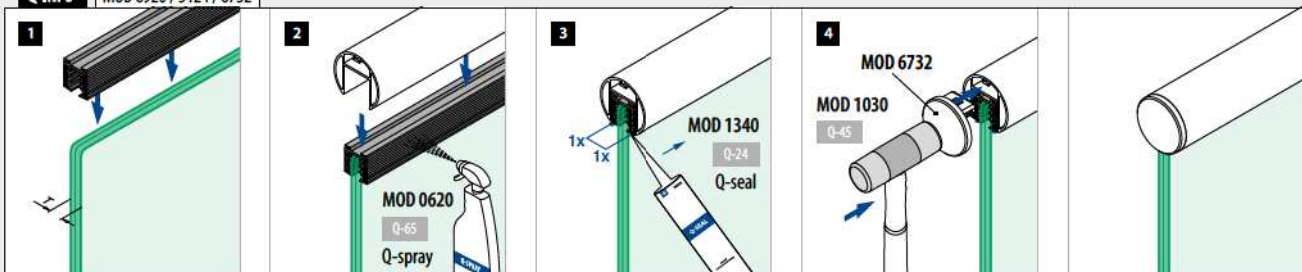

Q-INFO MOD 6920 / 5124 / 6732