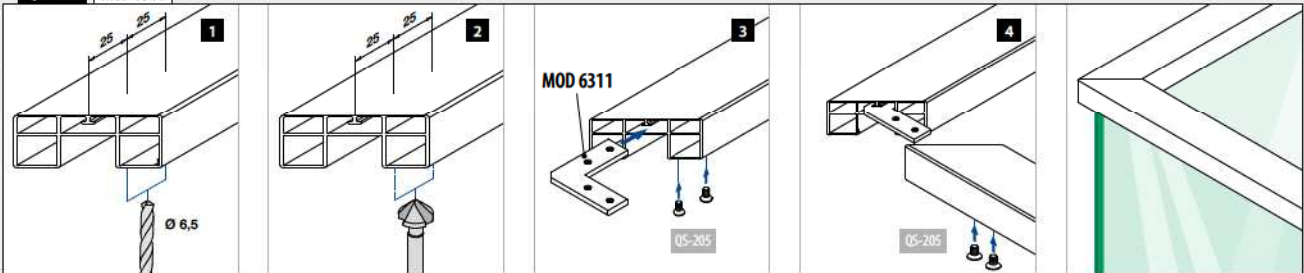

Aluminium	Onbewerkt		
166798	QS-261	376	2

Q-INFO MOD 6311

Q-INFO MOD 6797

Q-INFO MOD 6798

Q-INFO MOD 6798

OPGAAND

Zaaghoek	45°	40°	35°	30°	25°	20°	15°	10°	5°	0°
Buitenhoek	90°	100°	110°	120°	130°	140°	150°	160°	170°	180°
Afstand tot hoek	30,5	30,0	29,5	29,0	28,5	28,0	27,5	27,0	27,0	26,5