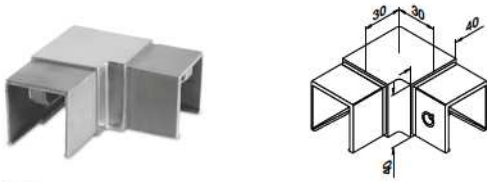

Verbinders

Vierkant ☐

MOD 6343

304		Geslepen	
INDOOR	☐	☐	☐
136343-040-12	40 x 40		2
316		Geslepen	
OUTDOOR	☐	☐	☐
146343-040-12	40 x 40		2