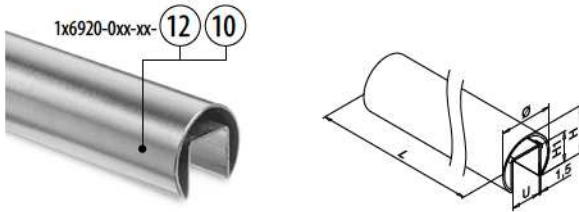

MOD 6920

Ø 42,4 mm

304		Geslepen			
INDOOR	U	H	H1		
136920-042-25-12	24	37	24	L = 2500 mm	
136920-042-50-12	24	37	24	L = 5000 mm	
316		Geslepen			
OUTDOOR	U	H	H1		
146920-042-50-12	24	37	24	L = 5000 mm	
316		Gepolijst			
OUTDOOR	U	H	H1		
146920-042-50-10	24	37	24	L = 5000 mm	