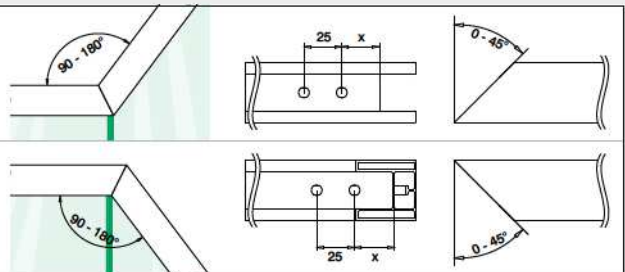

Verbinders

Aluminium	Onbewerkt		
166795-339	QS-261	376	2

Aluminium	Onbewerkt		
166311-339	QS-261	376	2

Aluminium	Onbewerkt		
166797	QS-261	376	2

Aluminium	Onbewerkt		
166798	QS-261	376	2

OPGAAND

Zaaghoek	45°	40°	35°	30°	25°	20°	15°	10°	5°	0°
Buitenhoek	90°	100°	110°	120°	130°	140°	150°	160°	170°	180°
Afstand tot hoek	30,5	30,0	29,5	29,0	28,5	28,0	27,5	27,0	27,0	26,5

NEERGAAND

Zaaghoek	0°	5°	10°	15°	20°	25°	30°	35°	40°	45°
Binnenhoek	180°	170°	160°	150°	140°	130°	120°	110°	100°	90°
Afstand tot hoek	26,5	26,5	26,0	26,0	25,5	25,5	25,0	24,5	24,5	24,0