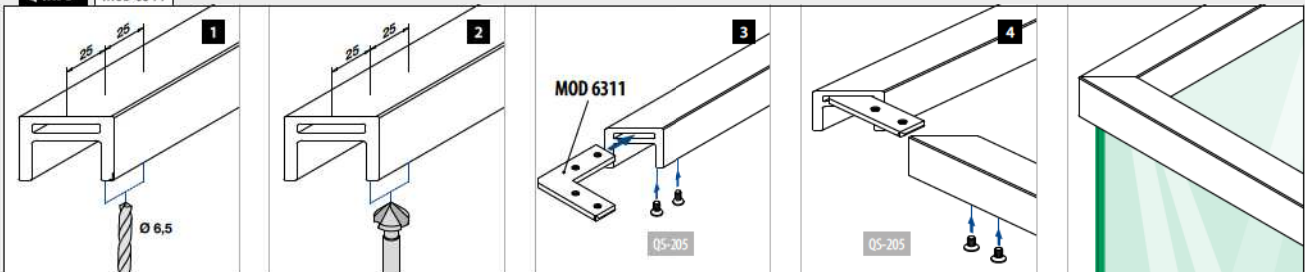

Q-INFO MOD 6311