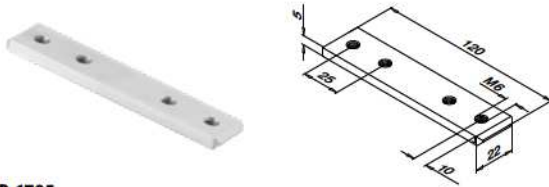

Verbinders

MOD 6795

Aluminium	Onbewerkt		
166795-339	QS-261	376	2