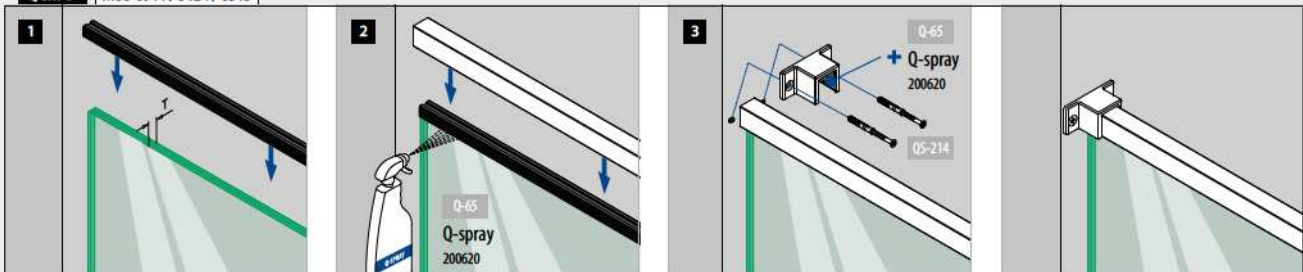

Glaslijsten/handrailingen

U-profielbuis

HYBRID 33x39

166911-339-50-00 08

MOD 6911

Aluminium Onbewerkt

166911-339-50-00 L = 5000 mm

Aluminium Mat zilver effect

OUTDOOR

166911-339-50-08 L = 5000 mm

International Design Model Protection

Glaslijsten/handrailingen

Muurflenzen

HYBRID 33x39

MOD 6515

Staal Gepoedercoat RAL 7047

OUTDOOR

116515-339-30 QS-214 370 2

Staal Kathodisch beschermd

116515-339-34 QS-214 370 2

Uitsluitend zo lang de voorraad strekt.

Glaslijsten/handrailingen

Rubbers

MOD 5124

Toebehoren

U = 24 mm

Monolithisch

T

205124-050-08 8 - 10 L = 5000 mm

Gelaagd

T

205124-050-08 8,76 (4-0,76-4) - 10,76 (5-0,76-5) L = 5000 mm

205124-050-11 11,52 (5-1,52-5) - 13,52 (6-1,52-6) L = 5000 mm

Glaslijsten/handrailingen

Eindkappen

HYBRID 33x39

Links / rechts

MOD 6913

Aluminium Onbewerkt

166913-339-00 2

Aluminium Geborsteld, geanodiseerd

OUTDOOR

166913-339-08 2

Q-INFO MOD 6911

PREFIX

Q-INFO MOD 6911

Berekeningsbasis voor buizen,
staven en U-profielen:
[q-railing.com/
test-berekeningen](http://q-railing.com/test-berekeningen)

Q-INFO Staal MOD 6515

Een kathodische laag, ook wel E-coating genoemd, is een dunne laag van 15 µ die staalproducten beschermt. Na E-coating is het product gebruiksklaar voor de laatste oppervlaktebehandeling zoals een laklaag of een poedercoating.

30

Met poedercoating RAL 7047

34

Kathodisch beschermd

Q-INFO MOD 6911 / 5124 / 6515