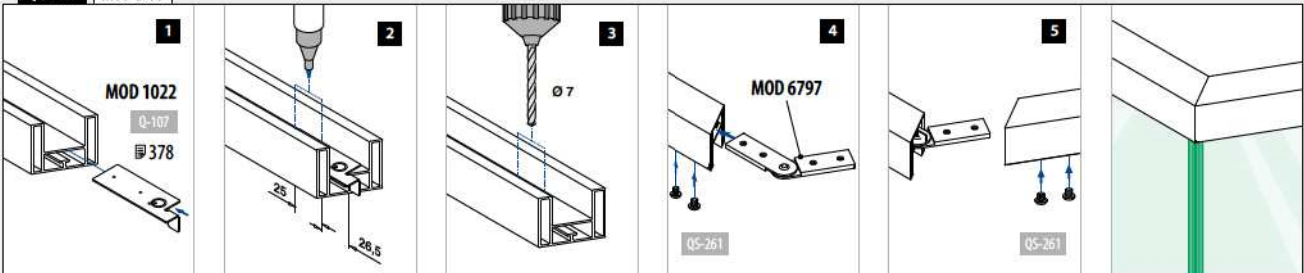

Q-INFO MOD 6798