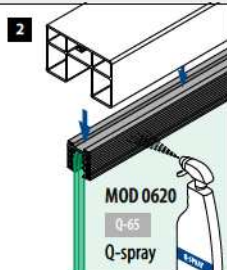

176

MOD 6926 is beschikbaar als Linear Light-versie van deze U-profielbuis

Q-INFO MOD 6924 / 5124 / 6734