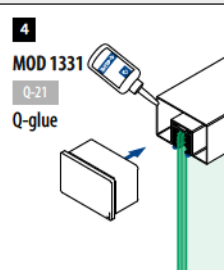

Q-INFO MOD 6924

Berekeningsbasis voor buizen,
staven en U-profielen:
[q-railing.com/
test-berekeningen](http://q-railing.com/test-berekeningen)

Uitsluitend zo lang de voorraad strekt.

Q-INFO MOD 6924 / 5124 / 6734