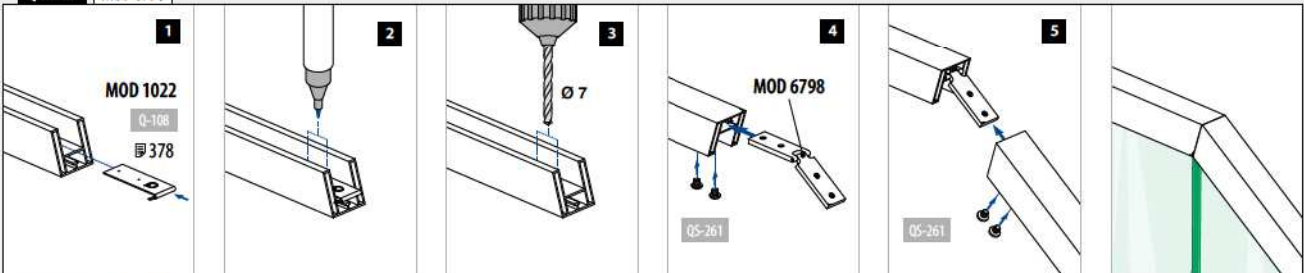

Q-INFO MOD 6798

OPGAAND

Zaaghoek	45°	40°	35°	30°	25°	20°	15°	10°	5°	0°
Buitenhoek	90°	100°	110°	120°	130°	140°	150°	160°	170°	180°
Afstand tot hoek	30,5	30,0	29,5	29,0	28,5	28,0	27,5	27,0	27,0	26,5

NEERGAAND