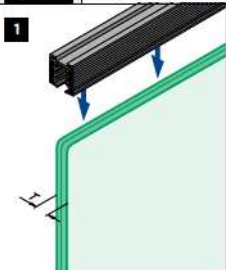

176

MOD 6926 is beschikbaar als Linear Light-versie van deze U-profielbuis

Q-INFO MOD 6924 / 5124 / 6734