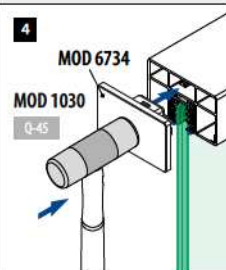

176

MOD 6926 is beschikbaar als Linear Light-versie van deze U-profielbuis

Q-INFO MOD 6924 / 5124 / 6734