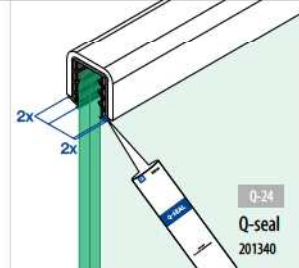

Q-INFO MOD 6960 / 6961 / 6360 / 6361