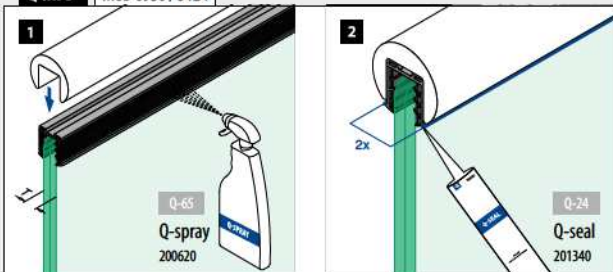

Q-INFO MOD 6950 / 5124