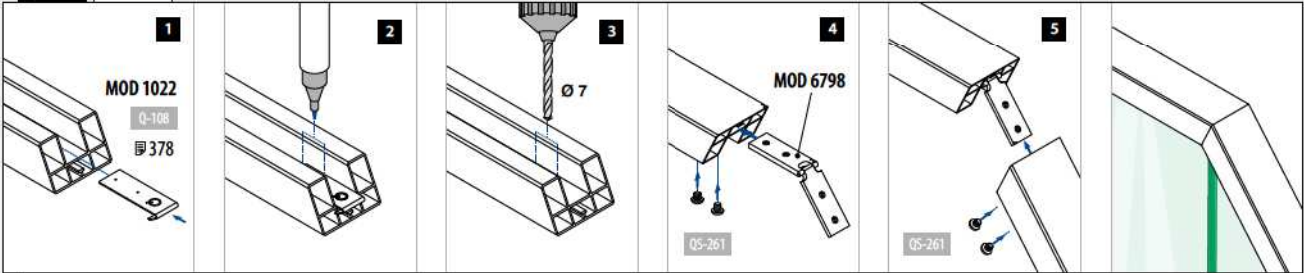

Aluminium	Onbewerkt		
166798	QS-261	376	2

Q-INFO MOD 6311

Q-INFO MOD 6797

Q-INFO MOD 6798

Q-INFO MOD 6798

OPGAAND

Zaaghoek	45°	40°	35°	30°	25°	20°	15°	10°	5°	0°
Buitenhoek	90°	100°	110°	120°	130°	140°	150°	160°	170°	180°
Afstand tot hoek	30,5	30,0	29,5	29,0	28,5	28,0	27,5	27,0	27,0	26,5

NEERGAAND

Zaaghoek	0°	5°	10°	15°	20°	25°	30°	35°	40°	45°
Binnenhoek	180°	170°	160°	150°	140°	130°	120°	110°	100°	90°
Afstand tot hoek	26,5	26,5	26,0	26,0	25,5	25,5	25,0	24,5	24,5	24,0

Glaslijsten/handrailingen