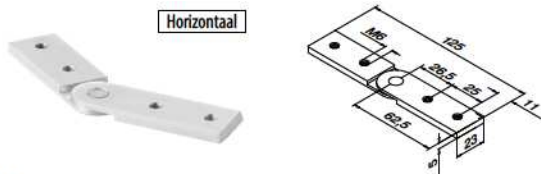

MOD 6797

Aluminium	Onbewerkt		
166797	QS-261	376	2