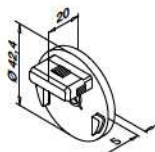

Aluminium Onbewerkt

	Ø	
166320-042-00	42,4 x 1,5	1

Aluminium Geborsteld, geanodiseerd

	Ø	
166320-042-18	42,4 x 1,5	1

International Design Model Protection

Glaslijsten/handrailingen

Eindkappen

MOD 6732 - EASY HIT®