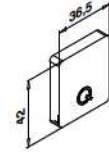

Links / rechts