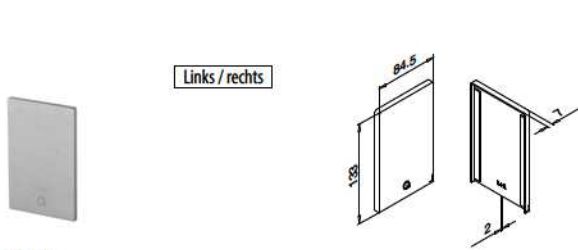

Glasrailingbasis

Eindkappen voor topmontage

MOD 8512

Aluminium	Geborsteld, geanodiseerd	
OUTDOOR		
168512-00-18		1