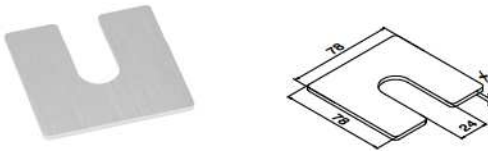

Opvulplaten voor topmontage