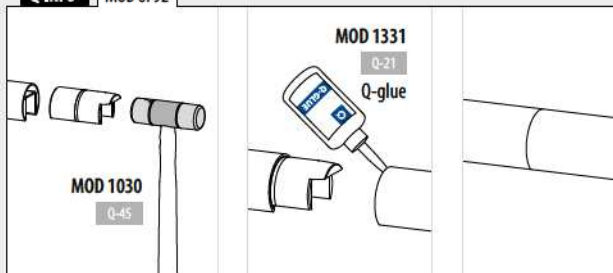

MOD 5793 - EASY HIT®

316 Onbewerkt			
OUTDOOR	D	Ø	
145793-042	voor	42,4 x 2,0 mm	42,4 x 1,5 mm 2
145793-048	voor	48,3 x 2,0 mm	48,3 x 1,5 mm 2

International Design Model Protection

Q-INFO MOD 6792

Q-INFO MOD 5793