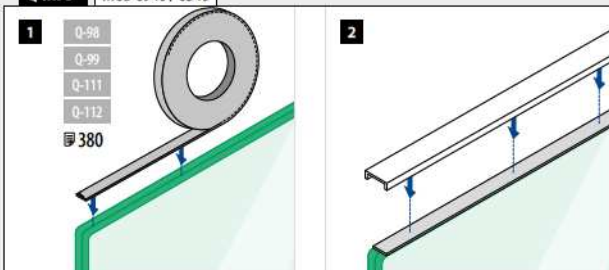

Q-INFO MOD 6940 / 6340