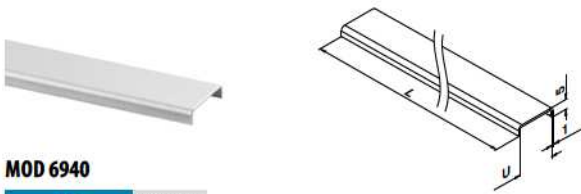

Randbescherming

MOD 6940

316	Geslepen			
	OUTDOOR	U	Q	T
146940-025-18-12	18,5	Q-98	16,76 - 17,52	L = 2500 mm
146940-025-22-12	22,5	Q-99	20,76 - 21,52	L = 2500 mm
146940-050-14-12	14,5	Q-111	12,76 - 13,52	L = 5000 mm
146940-050-18-12	18,5	Q-98	16,76 - 17,52	L = 5000 mm
146940-050-22-12	22,5	Q-99	20,76 - 21,52	L = 5000 mm
146940-050-26-12	26,5	Q-112	24,76 - 25,52	L = 5000 mm