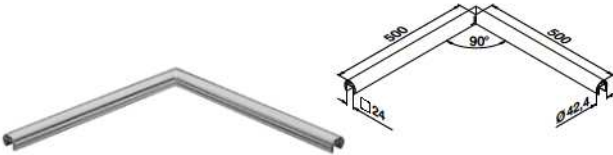

Aluminium Onbewerkt

	Ø	
166920-042-50-00	42,4	L = 5000 mm

Aluminium Geborsteld, geanodiseerd

	Ø	
166920-042-50-18	42,4	L = 5000 mm

International Design Model Protection

Glaslijsten/handrailingen

Hoeken

MOD 6320