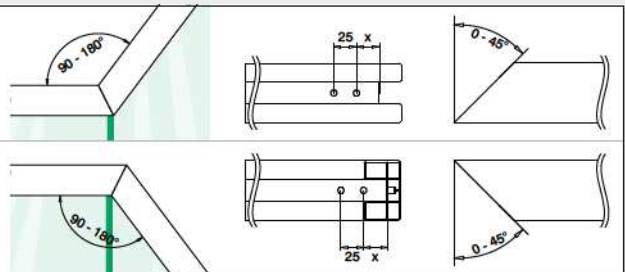

Verbinders

Aluminium	Onbewerkt		
166795-339	QS-261	376	2

Aluminium	Onbewerkt		
166311-339	QS-261	376	2

Aluminium	Onbewerkt		
166797	QS-261	376	2

Aluminium	Onbewerkt		
166798	QS-261	376	2

OPGAAND

Zaaghoek	45°	40°	35°	30°	25°	20°	15°	10°	5°	0°
Buitenhoek	90°	100°	110°	120°	130°	140°	150°	160°	170°	180°
Afstand tot hoek	30,5	30,0	29,5	29,0	28,5	28,0	27,5	27,0	27,0	26,5

NEERGAAND

Zaaghoek	0°	5°	10°	15°	20°	25°	30°	35°	40°	45°
Binnenhoek	180°	170°	160°	150°	140°	130°	120°	110°	100°	90°
Afstand tot hoek	26,5	26,5	26,0	26,0	25,5	25,5	25,0	24,5	24,5	24,0