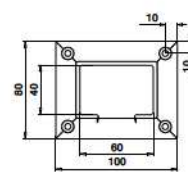

Muurflenzen

Rechthoekig ☐

MOD 6545

	304	Geslepen		
INDOOR	☐		H	
SELL OUT 136545-640-12	60 x 40		29	2
316	Geslepen			
OUTDOOR	☐		H	
146545-640-12	60 x 40		29	2