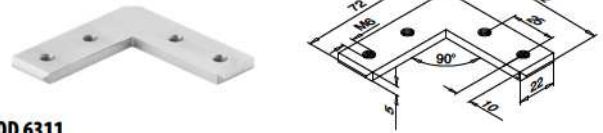

MOD 6311

Aluminium	Onbewerkt		
166311-339	QS-261	376	2