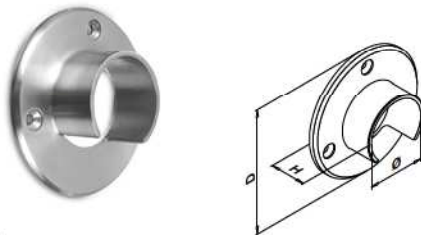

Muurflenzen