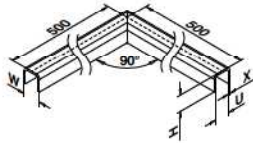

Hoeken

Vierkant ☐