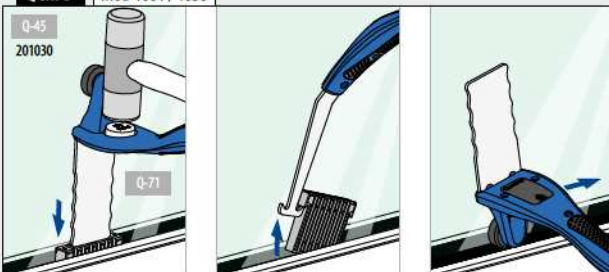

Q-INFO MOD 1001 / 1030