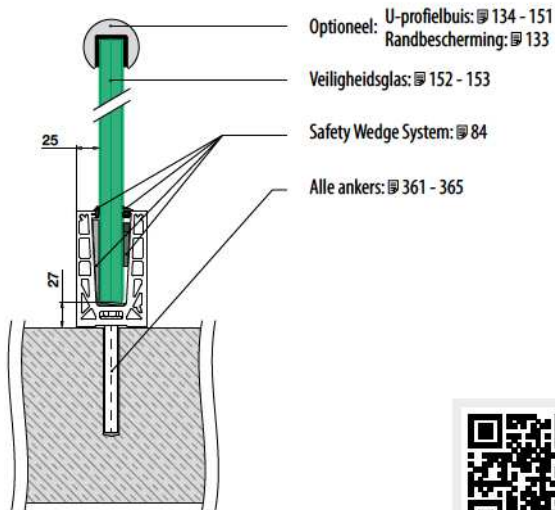

Vloerprofielen voor topmontage

- Optioneel: U-profielbuis: 134 - 151
Randbescherming: 133
- Veiligheidsglas: 152 - 153
- Safety Wedge System: 84
- Alle ankers: 361 - 365

Let op de keurmerkspecificaties voor bevestigingsmiddelen, glasafmetingen en glastypen.