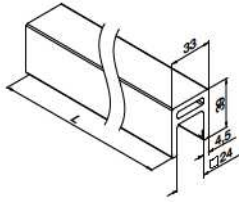

Glaslijsten/handrailingen

U-profielbuis

HYBRID 33x39

166911-339-50-00 08