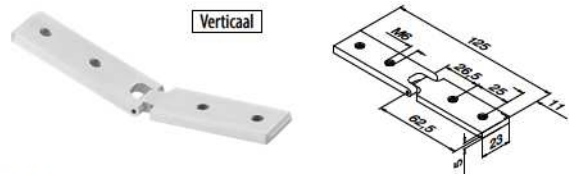

Verbinders

Aluminium	Onbewerkt		
166795-339	QS-261	376	2

Aluminium	Onbewerkt		
166311-339	QS-261	376	2

Aluminium	Onbewerkt		
166797	QS-261	376	2

MOD 6798

Aluminium	Onbewerkt		
166798	QS-261	376	2

OPGAAND

Zaaghoek	45°	40°	35°	30°	25°	20°	15°	10°	5°	0°
Buitenhoek	90°	100°	110°	120°	130°	140°	150°	160°	170°	180°
Afstand tot hoek	30,5	30,0	29,5	29,0	28,5	28,0	27,5	27,0	27,0	26,5

NEERGAAND

Zaaghoek	0°	5°	10°	15°	20°	25°	30°	35°	40°	45°
Binnenhoek	180°	170°	160°	150°	140°	130°	120°	110°	100°	90°
Afstand tot hoek	26,5	26,5	26,0	26,0	25,5	25,5	25,0	24,5	24,5	24,0