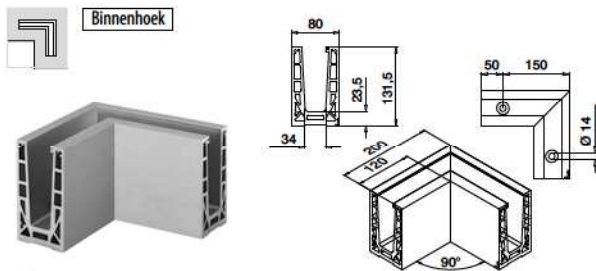

Hoeken voor topmontage

MOD 8511

Aluminium Geborsteld, geanodiseerd

OUTDOOR

168511-01-18

361 - 365

1