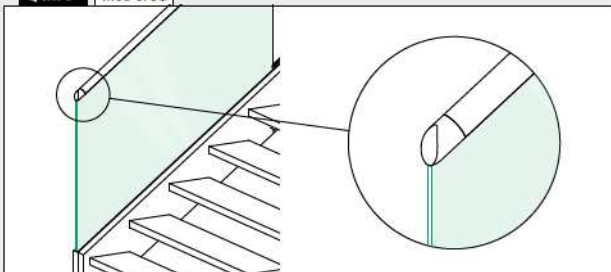

Q-INFO 304 316 MOD 6732 / 6505