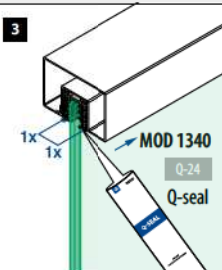

Q-INFO MOD 6924

Berekeningsbasis voor buizen,
staven en U-profielen:
[q-railing.com/
test-berekeningen](http://q-railing.com/test-berekeningen)

Uitsluitend zo lang de voorraad strekt.

Q-INFO MOD 6924 / 5124 / 6734