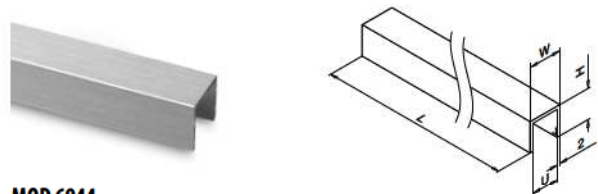

Randbescherming U-profielen

Vierkant □