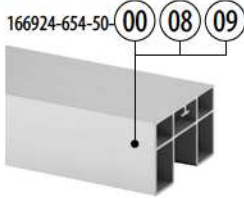

Glaslijsten/handrailingen

U-profielbuis

Rechthoekig ☐