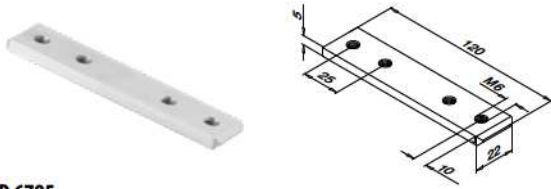

Verbinders

MOD 6795