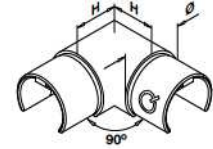

MOD 6303

304		Geslepen		
INDOOR	Ø	H		
136303-042-12	42,4 x 1,5	30		2