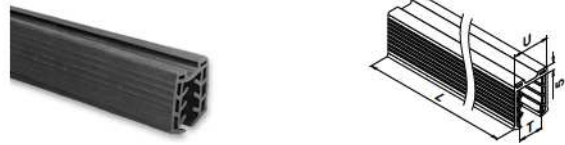

Rubbers

MOD 5124

Toebehoren

U = 24 mm

Monolithisch	T	
205124-050-08	8 - 10	L = 5000 mm
205124-050-11	12	L = 5000 mm
205124-050-15	15	L = 5000 mm
205124-050-19	19	L = 5000 mm
205124-250-08	8 - 10	L = 25 m
205124-250-11	12	L = 25 m
205124-250-15	15	L = 25 m
205124-250-19	19	L = 25 m

Gelaagd	T	
205124-050-08	8,76 (4-0,76-4) - 10,76 (5-0,76-5)	L = 5000 mm
205124-050-11	11,52 (5-1,52-5) - 13,52 (6-1,52-6)	L = 5000 mm
205124-050-17	16,76 (8-0,76-8) - 17,52 (8-1,52-8)	L = 5000 mm
205124-050-22	20,76 (10-0,76-10) - 21,52 (10-1,52-10)	L = 5000 mm

205124-250-08	8,76 (4-0,76-4) - 10,76 (5-0,76-5)	L = 25 m
205124-250-11	11,52 (5-1,52-5) - 13,52 (6-1,52-6)	L = 25 m
205124-250-17	16,76 (8-0,76-8) - 17,52 (8-1,52-8)	L = 25 m
205124-250-22	20,76 (10-0,76-10) - 21,52 (10-1,52-10)	L = 25 m

MOD 5127

Toebehoren

U = 27 mm

Monolithisch	T	
205127-050-08	8 - 10	L = 5000 mm
205127-050-11	12	L = 5000 mm
205127-050-15	15	L = 5000 mm
205127-050-19	19	L = 5000 mm

Gelaagd	T	
205127-050-08	8,76 (4-0,76-4) - 10,76 (5-0,76-5)	L = 5000 mm
205127-050-11	11,52 (5-1,52-5) - 13,52 (6-1,52-6)	L = 5000 mm
205127-050-15	16,76 (8-0,76-8) - 17,52 (8-1,52-8)	L = 5000 mm
205127-050-22	20,76 (10-0,76-10) - 21,52 (10-1,52-10)	L = 5000 mm
205127-050-24	24,76 (12-0,76-12) - 25,52 (12-1,52-12)	L = 5000 mm

MOD 5134

Toebehoren

U = 34 mm

Monolithisch	T	
205134-050-08	8 - 10	L = 5000 mm
205134-050-11	12	L = 5000 mm
205134-050-19	15	L = 5000 mm

Gelaagd	T	
205134-050-08	8,76 (4-0,76-4) - 10,76 (5-0,76-5)	L = 5000 mm
205134-050-11	11,52 (5-1,52-5) - 13,52 (6-1,52-6)	L = 5000 mm
205134-050-17	16,76 (8-0,76-8) - 17,52 (8-1,52-8)	L = 5000 mm
205134-050-22	20,76 (10-0,76-10) - 21,52 (10-1,52-10)	L = 5000 mm
205134-050-24	24,76 (12-0,76-12) - 25,52 (12-1,52-12)	L = 5000 mm
205134-050-32	31,52 (15-1,52-15)	L = 5000 mm

Q-INFO MOD 6920

Q-INFO MOD 6920

Berekeningsbasis voor buizen,
staven en U-profielen:
q-railing.com/
test-berekeningen