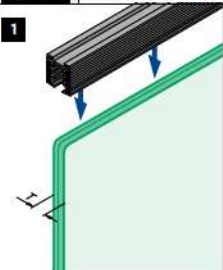

Verbinders

Rechthoekig

MOD 6343

	304	Geslepen		
INDOOR	<input type="checkbox"/>			
SELL OUT 136343-640-12	60 x 40			2
316	Geslepen			
OUTDOOR	<input type="checkbox"/>			
146343-640-12	60 x 40			2

MOD 6794