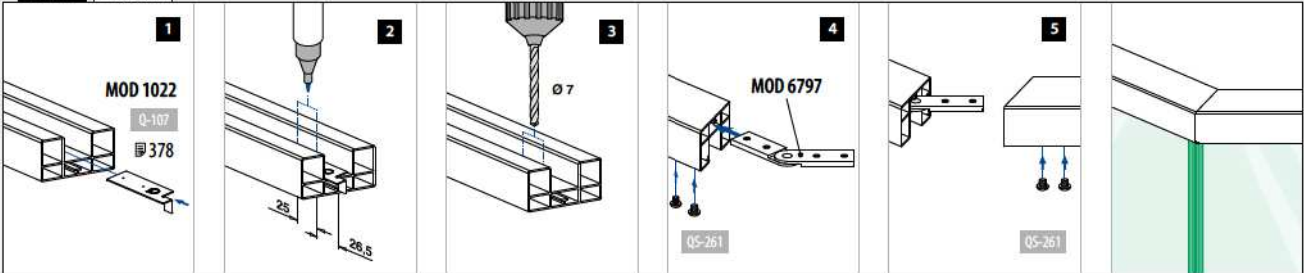

Aluminium	Onbewerkt		
166798	QS-261	376	2

Q-INFO MOD 6311

Q-INFO MOD 6797

Q-INFO MOD 6798

Q-INFO MOD 6798

OPGAAND

Zaaghoek	45°	40°	35°	30°	25°	20°	15°	10°	5°	0°
Buitenhoek	90°	100°	110°	120°	130°	140°	150°	160°	170°	180°
Afstand tot hoek	30,5	30,0	29,5	29,0	28,5	28,0	27,5	27,0	27,0	26,5