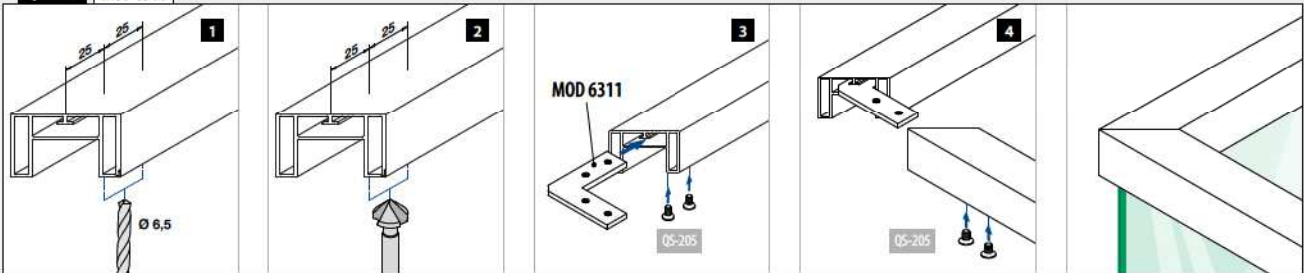

Aluminium	Onbewerkt		
166798	QS-261	376	2

Q-INFO MOD 6311

Q-INFO MOD 6797