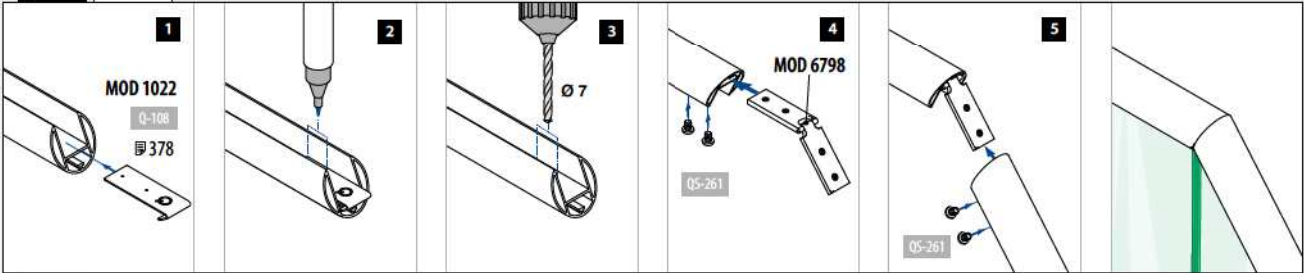

Aluminium	Onbewerkt		
166798	QS-261	376	2

Q-INFO MOD 6311

Q-INFO MOD 6797

Q-INFO MOD 6798

Q-INFO MOD 6798

OPGAAND

Zaaghoek	45°	40°	35°	30°	25°	20°	15°	10°	5°	0°
Buitenhoek	90°	100°	110°	120°	130°	140°	150°	160°	170°	180°
Afstand tot hoek	30,5	30,0	29,5	29,0	28,5	28,0	27,5	27,0	27,0	26,5

NEERGAAND

Zaaghoek	0°	5°	10°	15°	20°	25°	30°	35°	40°	45°
Binnenhoek	180°	170°	160°	150°	140°	130°	120°	110°	100°	90°
Afstand tot hoek	26,5	26,5	26,0	26,0	25,5	25,5	25,0	24,5	24,5	24,0

Glaslijsten/handrailingen