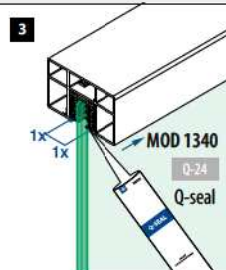

176

MOD 6926 is beschikbaar als Linear Light-versie van deze U-profielbuis

Q-INFO MOD 6924 / 5124 / 6734