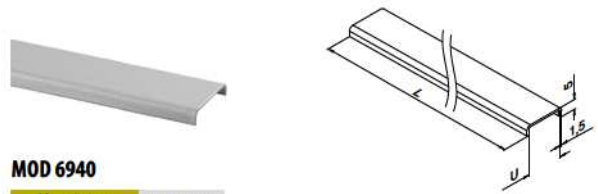

Randbescherming

MOD 6940

316	Geslepen			
	OUTDOOR	U	Q	T
146940-025-18-12	18,5	Q-98	16,76 - 17,52	L = 2500 mm
146940-025-22-12	22,5	Q-99	20,76 - 21,52	L = 2500 mm
146940-050-14-12	14,5	Q-111	12,76 - 13,52	L = 5000 mm
146940-050-18-12	18,5	Q-98	16,76 - 17,52	L = 5000 mm
146940-050-22-12	22,5	Q-99	20,76 - 21,52	L = 5000 mm
146940-050-26-12	26,5	Q-112	24,76 - 25,52	L = 5000 mm