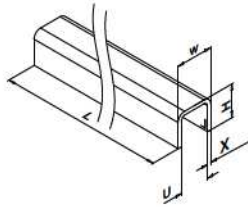

U-profielen

U-profielen

Vierkant ☐