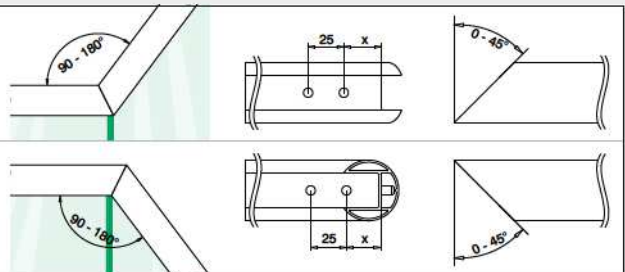

Aluminium	Onbewerkt		
166798	QS-261	376	2

Q-INFO MOD 6311

Q-INFO MOD 6797

Q-INFO MOD 6798

Q-INFO MOD 6798

OPGAAND

Zaaghoek	45°	40°	35°	30°	25°	20°	15°	10°	5°	0°
Buitenhoek	90°	100°	110°	120°	130°	140°	150°	160°	170°	180°
Afstand tot hoek	30,5	30,0	29,5	29,0	28,5	28,0	27,5	27,0	27,0	26,5

NEERGAAND

Zaaghoek	0°	5°	10°	15°	20°	25°	30°	35°	40°	45°
Binnenhoek	180°	170°	160°	150°	140°	130°	120°	110°	100°	90°
Afstand tot hoek	26,5	26,5	26,0	26,0	25,5	25,5	25,0	24,5	24,5	24,0

Glaslijsten/handrailingen