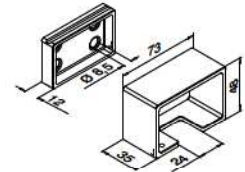

MOD 5124

Toebehoren

U = 24 mm

Monolithisch

	T	L = 5000 mm
205124-050-08	8 - 10	L = 5000 mm
205124-050-11	12	L = 5000 mm
205124-050-15	15	L = 5000 mm
205124-050-19	19	L = 5000 mm

Gelaagd

	T	L = 5000 mm
205124-050-08	8,76 (4-0,76-4) - 10,76 (5-0,76-5)	L = 5000 mm
205124-050-11	11,52 (5-1,52-5) - 13,52 (6-1,52-6)	L = 5000 mm
205124-050-17	16,76 (8-0,76-8) - 17,52 (8-1,52-8)	L = 5000 mm
205124-050-22	20,76 (10-0,76-10) - 21,52 (10-1,52-10)	L = 5000 mm

Glaslijsten/handrailingen

Muurflenzen

Rechthoekig ☐