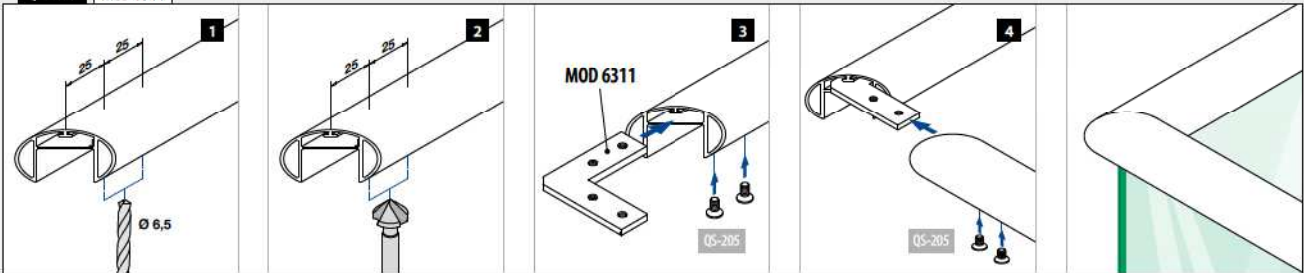

Aluminium	Onbewerkt		
166798	QS-261	376	2

Q-INFO MOD 6311

Q-INFO MOD 6797

Q-INFO MOD 6798

Q-INFO MOD 6798

OPGAAND

Zaaghoek	45°	40°	35°	30°	25°	20°	15°	10°	5°	0°
Buitenhoek	90°	100°	110°	120°	130°	140°	150°	160°	170°	180°
Afstand tot hoek	30,5	30,0	29,5	29,0	28,5	28,0	27,5	27,0	27,0	26,5