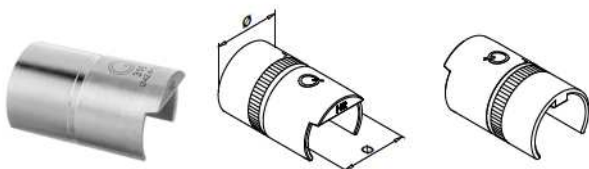

Verbinders

MOD 6792 - EASY HIT®

304 Onbewerkt			
INDOOR		Ø	
136792-042	voor	42,4 x 1,5	2
136792-048	voor	48,3 x 1,5	2
316 Onbewerkt			
OUTDOOR		Ø	
146792-042	voor	42,4 x 1,5	2
146792-048	voor	48,3 x 1,5	2
146792-060	voor	60,3 x 1,5	2