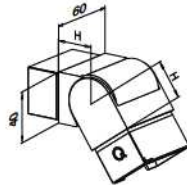

	304	Geslepen		
INDOOR	<input type="checkbox"/>			
SELL OUT 136794-640-12	60 x 40			2
316	Geslepen			
OUTDOOR	<input type="checkbox"/>			
146794-640-12	60 x 40			2

Verbinders

Instelbaar Rechthoekig

25–55°
Neergaand