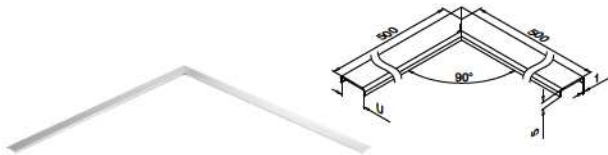

Randbescherming

MOD 6940

316	Geslepen			
	OUTDOOR	U	Q	T
146940-025-18-12	18,5	Q-98	16,76 - 17,52	L = 2500 mm
146940-025-22-12	22,5	Q-99	20,76 - 21,52	L = 2500 mm
146940-050-14-12	14,5	Q-111	12,76 - 13,52	L = 5000 mm
146940-050-18-12	18,5	Q-98	16,76 - 17,52	L = 5000 mm
146940-050-22-12	22,5	Q-99	20,76 - 21,52	L = 5000 mm
146940-050-26-12	26,5	Q-112	24,76 - 25,52	L = 5000 mm

MOD 6940

Aluminium	Onbewerkt			
	OUTDOOR	U	Q	T
166940-050-18-00	18,5	Q-98	16,76 - 17,52	L = 5000 mm
Aluminium Geborsteld, geanodiseerd				
OUTDOOR	U	Q	T	
166940-025-18-18	18,5	Q-98	16,76 - 17,52	L = 2500 mm
166940-025-22-18	22,5	Q-99	20,76 - 21,52	L = 2500 mm
166940-050-18-18	18,5	Q-98	16,76 - 17,52	L = 5000 mm
166940-050-22-18	22,5	Q-99	20,76 - 21,52	L = 5000 mm

Hoeken

MOD 6340

316	Geslepen		
	OUTDOOR	U	T
146340-500-18	18,5	16,76 (8-0,76-8) - 17,52 (8-1,52-8)	1
146340-500-22	22,5	20,76 (10-0,76-10) - 21,52 (10-1,52-10)	1
146340-500-26	26,5	24,76 (12-0,76-12) - 25,52 (12-1,52-12)	1

Randbescherming U-profielen

Vierkant □

MOD 6944

Aluminium	Geborsteld, geanodiseerd					
	OUTDOOR	U	Q	T	W	H
166944-050-13-18	13,25	Q-111	12,76	17,25	15	L = 5000 mm
166944-050-18-18	18	Q-152	16,76 - 17,52	22	20	L = 5000 mm
166944-050-22-18	22	Q-152	21,52	26	20	L = 5000 mm

Q-INFO 316

Q-INFO Aluminium

Q-INFO MOD 6940 / 6340

Q-INFO MOD 6944