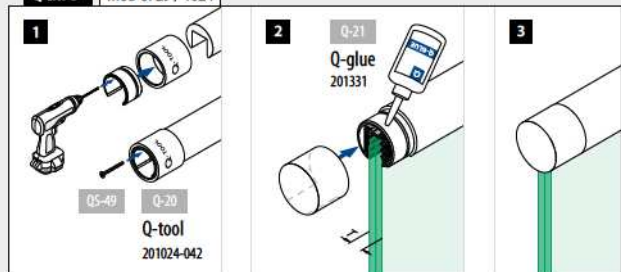

Q-INFO MOD 6729 / 1024