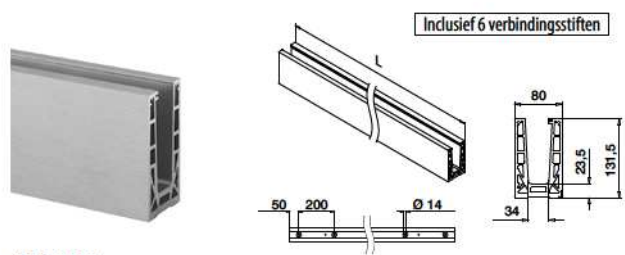

MOD 8510

Aluminium Geborsteld, geanodiseerd

OUTDOOR

168510-025-00-18

361 - 365

L = 2500 mm

International Design
Model Protection