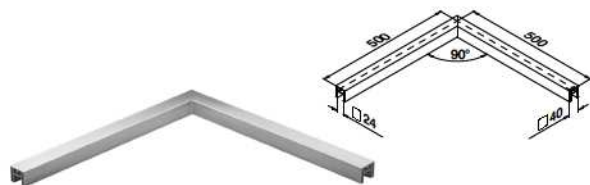

International Design Model Protection

Glaslijsten/handrailingen

Hoeken

Vierkant

MOD 6324

Aluminium	Geborsteld, geanodiseerd	<input type="checkbox"/>	<input type="checkbox"/>
OUTDOOR		<input type="checkbox"/>	<input type="checkbox"/>
166324-040-18	40 x 40 x 1,5		1