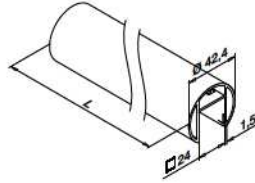

Glaslijsten/handrailingen

U-profielbuis

166920-042-50-00 18