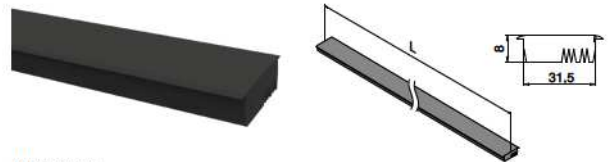

Glasrailingbasis

Scheidingsrubber