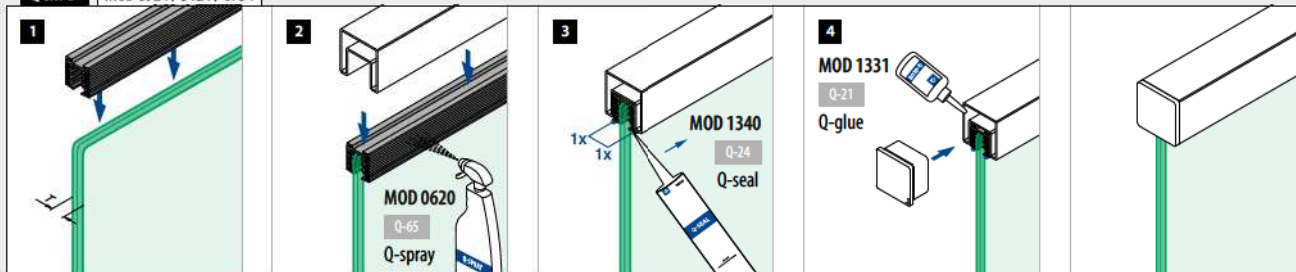

Glaslijsten/handrailingen

U-profielbuis

Vierkant □

MOD 6924

304 Geslepen		
INDOOR □		
136924-040-25-12	40 x 40	L = 2500 mm
136924-040-50-12	40 x 40	L = 5000 mm
316 Geslepen		
OUTDOOR □		
146924-040-25-12	40 x 40	L = 2500 mm
146924-040-50-12	40 x 40	L = 5000 mm

Glaslijsten/handrailingen

Rubbers

MOD 5124

Toebehoren		
U = 24 mm		
Monolithisch	T	□
205124-050-08	8 - 10	L = 5000 mm
205124-050-11	12	L = 5000 mm
205124-050-15	15	L = 5000 mm
205124-050-19	19	L = 5000 mm
205124-250-08	8 - 10	L = 25 m
205124-250-11	12	L = 25 m
205124-250-15	15	L = 25 m
205124-250-19	19	L = 25 m
Gelaagd	T	□
205124-050-08	8,76 (4-0,76-4) - 10,76 (5-0,76-5)	L = 5000 mm
205124-050-11	11,52 (5-1,52-5) - 13,52 (6-1,52-6)	L = 5000 mm
205124-050-17	16,76 (8-0,76-8) - 17,52 (8-1,52-8)	L = 5000 mm
205124-050-22	20,76 (10-0,76-10) - 21,52 (10-1,52-10)	L = 5000 mm
205124-250-08	8,76 (4-0,76-4) - 10,76 (5-0,76-5)	L = 25 m
205124-250-11	11,52 (5-1,52-5) - 13,52 (6-1,52-6)	L = 25 m
205124-250-17	16,76 (8-0,76-8) - 17,52 (8-1,52-8)	L = 25 m
205124-250-22	20,76 (10-0,76-10) - 21,52 (10-1,52-10)	L = 25 m

Q-INFO MOD 6924

Q-INFO MOD 6924

Berekeningsbasis voor buizen, staven en U-profielen: q-railing.com/test-berekeningen

Q-INFO MOD 6924 / 5124 / 6734