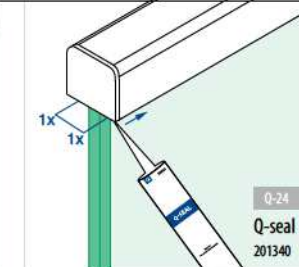

Q-INFO MOD 6365 / 6366