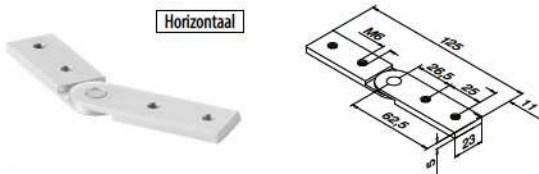

MOD 6797

Aluminium	Onbewerkt		
166797	QS-261	376	2