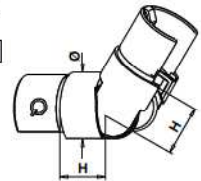

25-55°
Opgaand