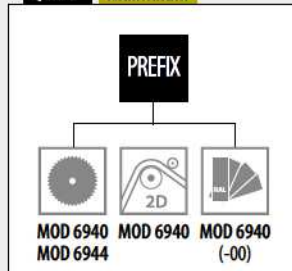

Q-INFO Aluminium