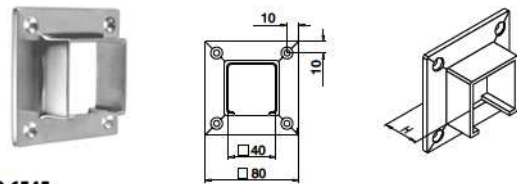

Muurflenzen

Vierkant ☐

MOD 6545

304		Geslepen	
INDOOR	☐	H	☐
136545-040-12	40 x 40	29	QS-7 375 2
316		Geslepen	
OUTDOOR	☐	H	☐
146545-040-12	40 x 40	29	QS-50 375 2