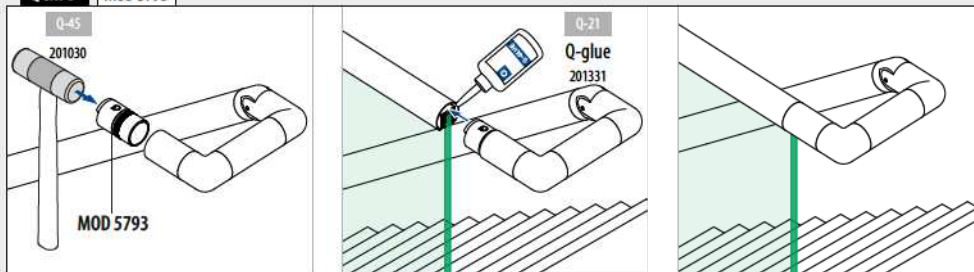

SELL OUT Uitsluitend zo lang de voorraad strekt.