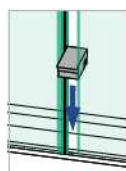

Q-INFO MOD 8510