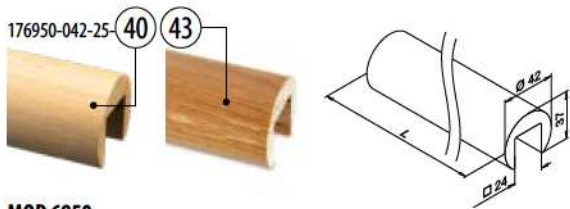

Q-INFO MOD 6960 / 6961

Q-INFO MOD 6960 / 6961 / 6360 / 6361

Q-INFO MOD 6365 / 6366

U-profielbuis

MOD 6950

Beuken	Gelakt	
INDOOR		
176950-042-25-40		L = 2500 mm
Eiken	Gelakt	
INDOOR		
176950-042-25-43		L = 2500 mm