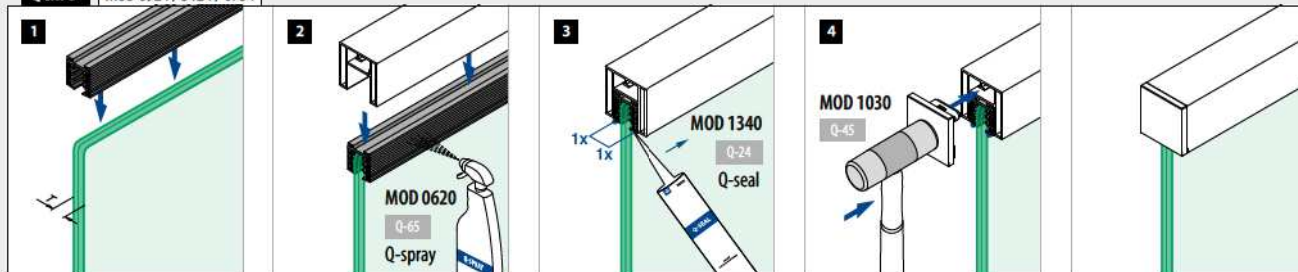

Q-INFO MOD 6924 / 5124 / 6734