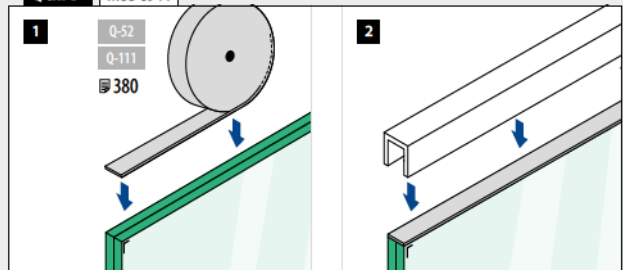

Q-INFO MOD 6944