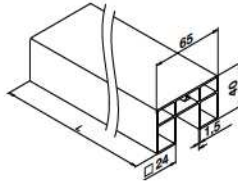

Glaslijsten/handrailingen

U-profielbuis

Rechthoekig ☐