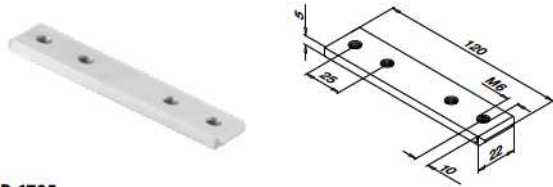

Verbinders

MOD 6795

Aluminium	Onbewerkt		
166795-339	QS-261	376	2