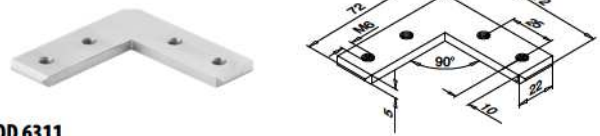

MOD 6311

Aluminium	Onbewerkt		
166311-339	QS-261	376	2