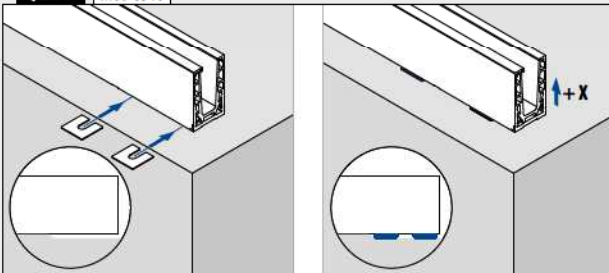

Q-INFO MOD 8512

Q-INFO MOD 8513

Glasrailingbasis

Safety Wedge System (rubber- en keggensets)

Voor vaste glasinklemming

MOD 8500

Toebehoren		
Monolithisch		
208500-050-19	19	L = 5000 mm
208500-050-25	25	L = 5000 mm
208500-250-19	19	L = 25 m
Gelaagd		
208500-050-21	20,76 (10-0,76-10)	L = 5000 mm
208500-050-22	21,52 (10-1,52-10)	L = 5000 mm
208500-050-24	24,76 (12-0,76-12)	L = 5000 mm
208500-050-26	25,52 (12-1,52-12)	L = 5000 mm
208500-050-32	31,52 (15-1,52-15)	L = 5000 mm
208500-250-21	20,76 (10-0,76-10)	L = 25 m
208500-250-22	21,52 (10-1,52-10)	L = 25 m
208500-250-24	24,76 (12-0,76-12)	L = 25 m
208500-250-26	25,52 (12-1,52-12)	L = 25 m
208500-250-32	31,52 (15-1,52-15)	L = 25 m