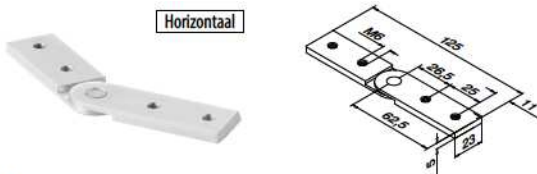

MOD 6797

Aluminium	Onbewerkt		
166797	QS-261	376	2