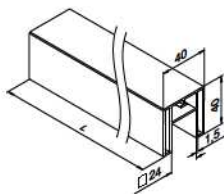

Glaslijsten/handrailingen

U-profielbuis

Vierkant ☐

166924-040-50-00 (00) (18)