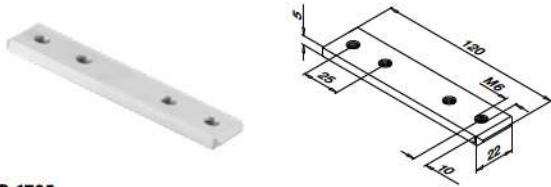

Verbinders

MOD 6795

Aluminium	Onbewerkt		
166795-339	QS-261	376	2