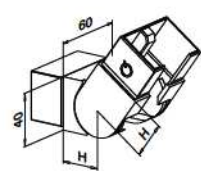

MOD 6342

	304	Geslepen		
INDOOR	☐		H	
SELL OUT 136342-640-01-12	60 x 40		30	2
316	Geslepen			
OUTDOOR	☐		H	
146342-640-01-12	60 x 40		30	2