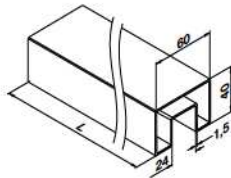

Glaslijsten/handrailingen

U-profielbuis

Rechthoekig ☐