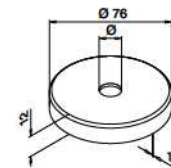

SEL  
OUT

**MOD 1514**

<b>304</b>	Geslepen	
<b>INDOOR</b>	Ø	
131514-012	12,0	2
131514-014	14,0	2

**MOD 1515**

<b>304</b>	Geslepen	
<b>INDOOR</b>	Ø	
131515-012	12,0	2

**Q-INFO** MOD 0519

Passend op MOD 0109 en 0113