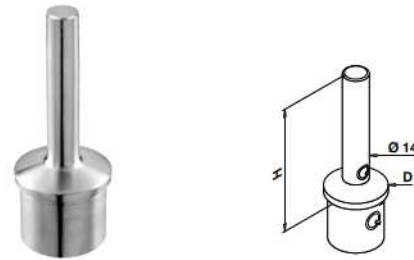

MOD 0695

304	Geslepen		
INDOOR	D	H	
130695	42,4 x 2,0	79	2
316	Geslepen		
OUTDOOR	D	H	
140695	42,4 x 2,0	79	2

MOD 0696

316	Geslepen		
OUTDOOR	D	H	
SELL OUT 140696	48,3 x 2,0	80	2

BALUSTERRAILINGSYSTEMEN
LASONDERDELEN