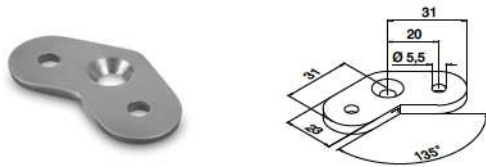

Handrailingverbindingplaatjes

**MOD 1810**

304		Geslepen		
INDOOR				
131810-000-12	QS-48	376 / QS-10	375	8
316		Geslepen		
OUTDOOR				
141810-000-12	QS-89	376 / QS-11	376	8

**MOD 1810**

304		Geslepen			
INDOOR					
131810-033-12	33,7	QS-48	376 / QS-10	375	8
131810-042-12	42,4	QS-48	376 / QS-10	375	8
131810-048-12	48,3	QS-48	376 / QS-10	375	8
316		Geslepen			
OUTDOOR					
141810-042-12	42,4	QS-89	376 / QS-11	376	8
141810-048-12	48,3	QS-89	376 / QS-11	376	8