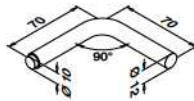

Lasonderdelen voor handrailingsteunen

**MOD 0813**

<b>304</b>	Geslepen		
<b>INDOOR</b>			
130813	05-14	376	2

**MOD 0814**

<b>304</b>	Geslepen		
<b>INDOOR</b>			
130814-670			2

**MOD 0815**

<b>304</b>	Geslepen		
<b>INDOOR</b>			
130815			2