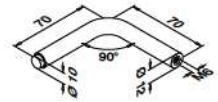

304	Geslepen		
INDOOR			
130813	05-14	376	2

MOD 0814