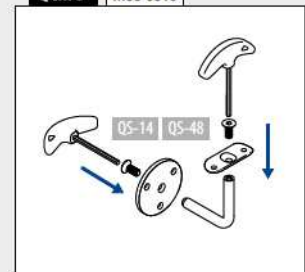

**MOD 0816**

<b>304</b>	Geslepen		
<b>INDOOR</b>			
130816	05-14	376	2

BALUSTERRAILINGSYSTEMEN

LASONDERDELEN

**Q-INFO** MOD 0813

**Q-INFO** MOD 0814

**Q-INFO** MOD 0815

**Q-INFO** MOD 0816