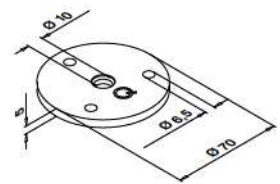

MOD 1937

304	Geslepen	
INDOOR		
131937		4

MOD 1936

304	Geslepen	
INDOOR		
131936	OS-56	375