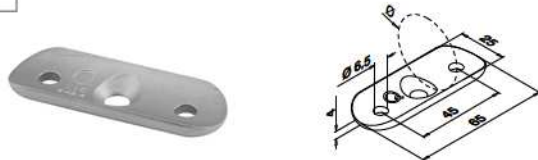

Handrailingverbindingplaatjes

**MOD 1810**

304		Geslepen		
INDOOR				
131810-000-12	QS-48	376 / QS-10	375	8
316		Geslepen		
OUTDOOR				
141810-000-12	QS-89	376 / QS-11	376	8

**MOD 1810**

304		Geslepen			
INDOOR					
131810-033-12	33,7	QS-48	376 / QS-10	375	8
131810-042-12	42,4	QS-48	376 / QS-10	375	8
131810-048-12	48,3	QS-48	376 / QS-10	375	8
316		Geslepen			
OUTDOOR					
141810-042-12	42,4	QS-89	376 / QS-11	376	8
141810-048-12	48,3	QS-89	376 / QS-11	376	8