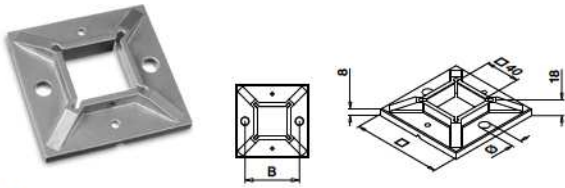

## MOD 4940

304		Onbewerkt					
INDOOR	□	Ø	B				
134940-040	100	11	75	QS-59	369	2	
316		Onbewerkt					
OUTDOOR	□	Ø	B				
144940-040	100	11	75	QS-58	369	2	