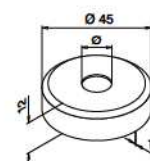

SEL  
OUT

**MOD 1514**

<b>304</b>	Geslepen	
<b>INDOOR</b>	Ø	
131514-012	12,0	2
131514-014	14,0	2

**MOD 1515**

<b>304</b>	Geslepen	
<b>INDOOR</b>	Ø	
131515-012	12,0	2

**Q-INFO** MOD 0519

Passend op MOD 0109 en 0113