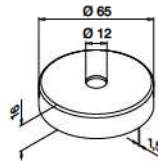

Afdekkappen

MOD 0519

316	Geslepen	
OUTDOOR		
140519		2
Zamak	RVS look	
INDOOR		
100519		2

SEL
OUT