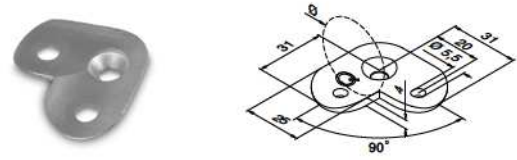

MOD 1802

304		Geslepen			
INDOOR					
131802-042	42,4	QS-48	376 / QS-10	375	8
131802-048	48,3	QS-48	376 / QS-10	375	8