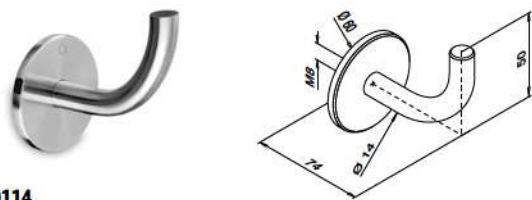

MOD 0114

304	Geslepen		
INDOOR			
SELL OUT 130114	OS-1	377	
			2
316	Geslepen		
OUTDOOR			
SELL OUT 140114	OS-2	375	
			2