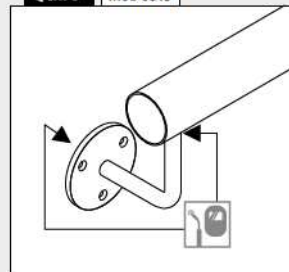

Q-INFO MOD 0815