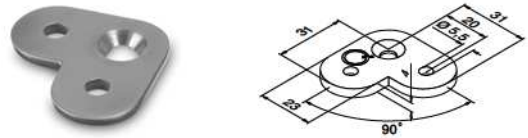

**MOD 1801**

304		Geslepen		
INDOOR				
131801-000		QS-48	376	8

**MOD 1801**

304		Geslepen			
INDOOR					
131801-042	42,4	QS-48	376 / QS-10	375	8
131801-048	48,3	QS-48	376 / QS-10	375	8

SELL  
OUT

**MOD 1802**