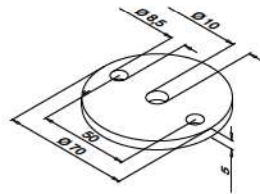

BALUSTERRAILINGSYSTEMEN  
LASONDERDELEN

Flenzen voor handrailingsteunen

**MOD 1937**

<b>304</b>	Geslepen	
<b>INDOOR</b>		
131937		4

**MOD 1936**

<b>304</b>	Geslepen	
<b>INDOOR</b>		
131936	OS-56	375

**MOD 1939**