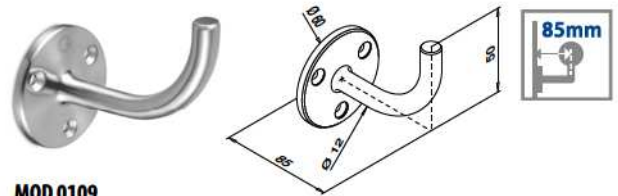

## Q-INFO MOD 3502 / 3505

Handrailingsteunen

**MOD 0113**

<b>304</b>	Geslepen		
<b>INDOOR</b>			
130113	OS-7	375 / OS-87	374
			2
<b>316</b>	Geslepen		
<b>OUTDOOR</b>			
140113	OS-50	375 / OS-87	374
			2