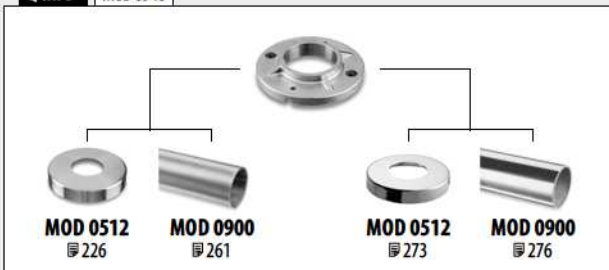

Q-INFO MOD 0940