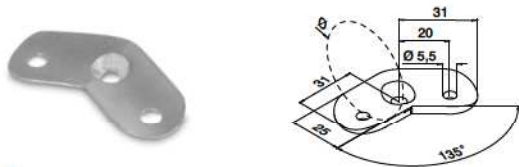

MOD 1801

304		Geslepen			
INDOOR					
131801-042	42,4	QS-48	376 / QS-10	375	8
131801-048	48,3	QS-48	376 / QS-10	375	8

SELL
OUT