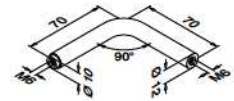

Lasonderdelen voor handrailingsteunen

**MOD 0813**

<b>304</b>	Geslepen		
<b>INDOOR</b>			
130813	05-14	376	2

**MOD 0814**

<b>304</b>	Geslepen		
<b>INDOOR</b>			
130814-670			2

**MOD 0815**

<b>304</b>	Geslepen		
<b>INDOOR</b>			
130815			2