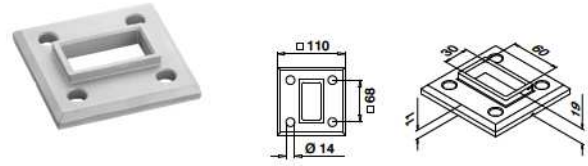

MOD 3503

316		Onbewerkt					
OUTDOOR							
143503-063	QS-559	367	2