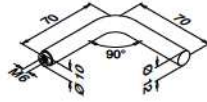

Lasonderdelen voor handrailingsteunen

MOD 0813