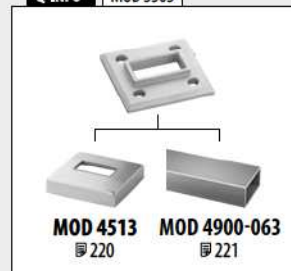

Q-INFO MOD 3503