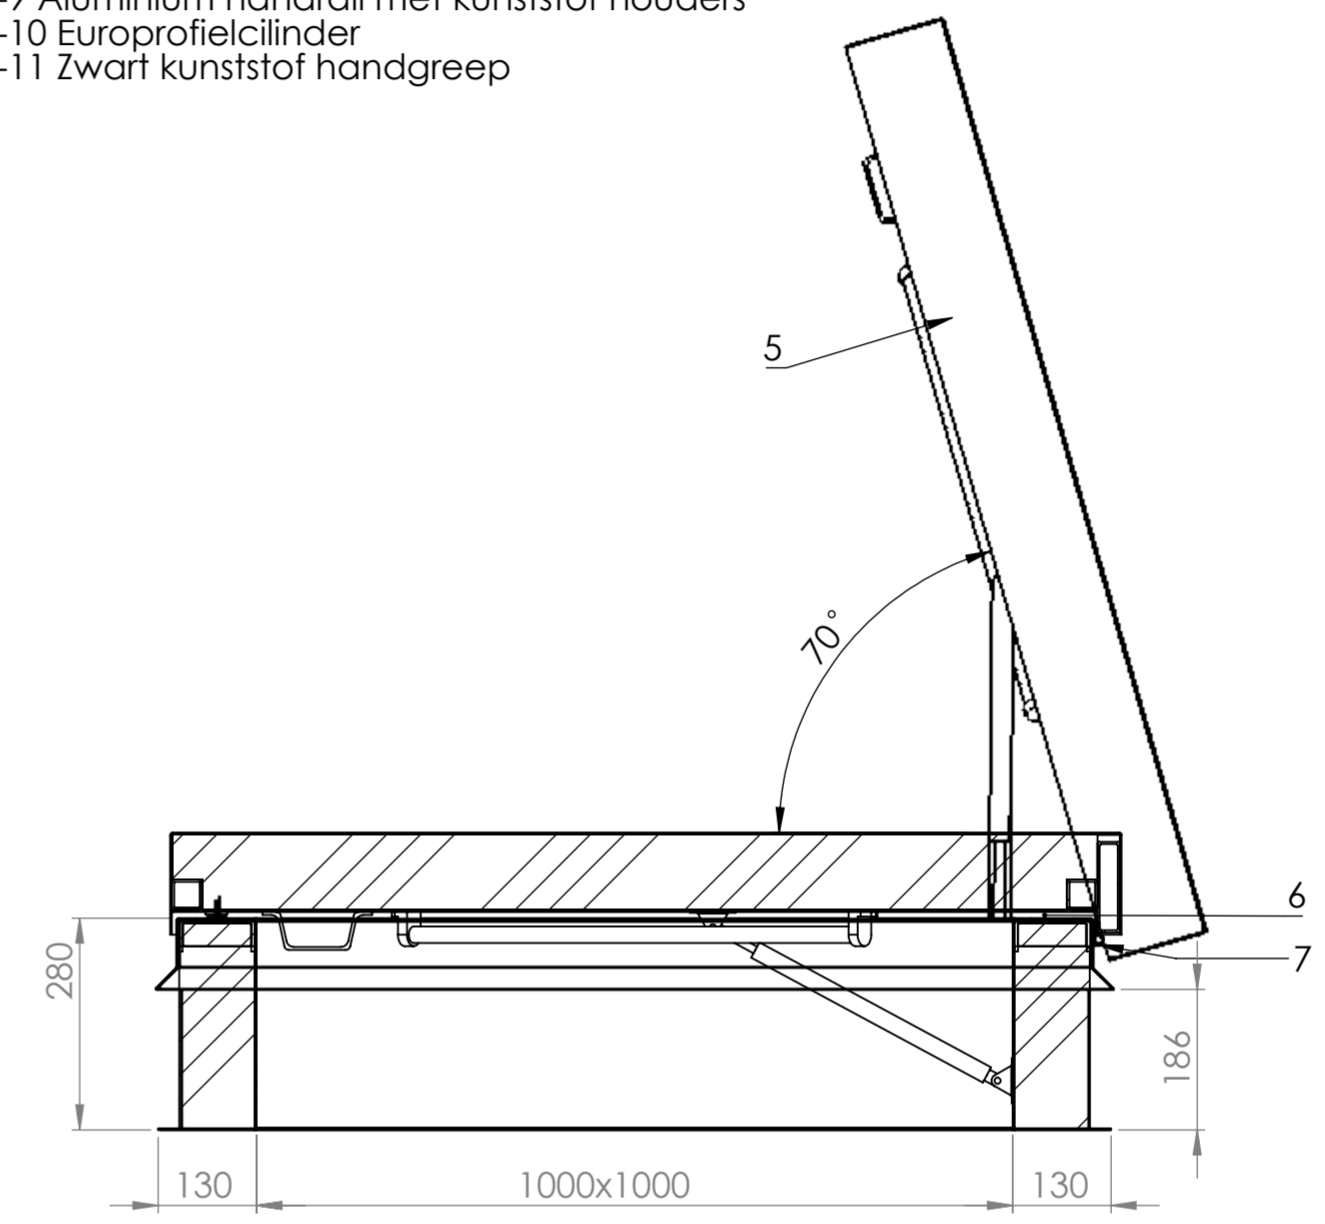

Type Storax Dakluik 100/100 (1000 x 1000 mm / Openingshoek 70°)

Specificatie:

- 1 Thermisch onderbroken opstand met geïntegreerde waterslag in RAL 7047
- 2 Deksel met thermische onderbreking, Buitenzijde RAL 7047
- 3 Kunststof afdekplaat in RAL 9010
- 4 Pir Isolatie tegen de opstand RC 5,0 m² K/W
- 5 PIR isolatie in het deksel RC 5,0 m² K/W
- 6 Afdichtingsrubber D-profiel rondom
- 7 RVS 316 Scharnieren
- 8 Gasveer met openstandvergrendeling
- 9 Aluminium handrail met kunststof houders
- 10 Europrofielcilinder
- 11 Zwart kunststof handgreep

STORAX	Drawn by	M.H	Date	Project:	
	Appr. By			Title:	
	Checked by			Storax dakluik 1000x1000	
	UNLESS OTHERWISE SPECIFIED DIMENSIONS ARE IN MM				
angle		0.5 T/M 6	6 T/M 30	30 T/M 120	120 T/M 400
±0.2		±0.1	±0.2	±0.3	±0.5
Sheet size:		Drawing nr.		Rev.	
A2				-00	
scale: 1:10		Material: Material <not specified>			
Thickness:		weight: 62988.94gr		Sheet 3/3	