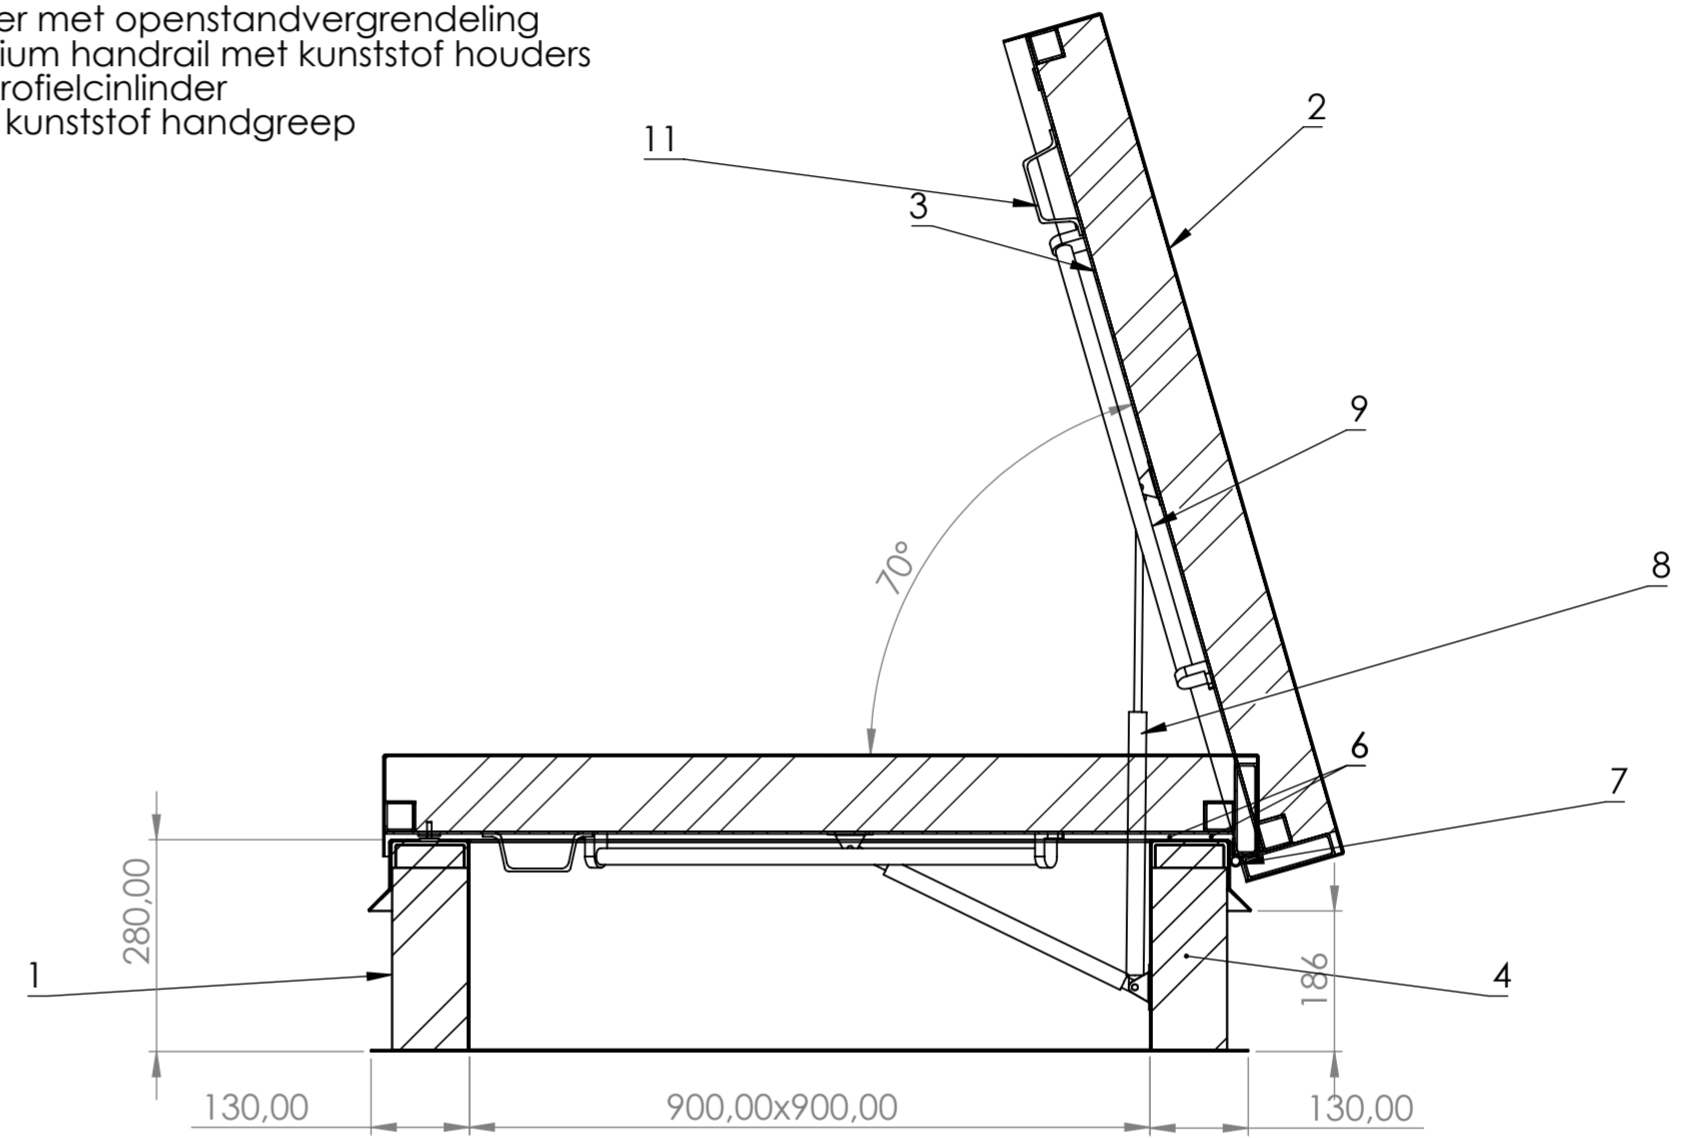

Type Storax Dakluik 90/90 (900 x 900 mm / Openingshoek 70°)

Specificatie:

- 1 Thermisch onderbroken opstand met geïntegreerde waterslag in RAL 7047
- 2 Deksel met thermische onderbreking, Buitenzijde RAL 7047
- 3 Kunststof afdekplaat in RAL 9010
- 4 PIR Isolatie tegen de opstand RC 5,0 m² K/W
- 5 PIR isolatie in het deksel RC 5,0 m² K/W
- 6 Afdichtingsrubber D-profiel rondom
- 7 RVS 316 Scharnieren
- 8 Gasveer met openstandvergrendeling
- 9 Aluminium handrail met kunststof houders
- 10 Europrofielcylinder
- 11 Zwart kunststof handgreep

	Drawn by	Name	Date	Project:
	Appr. By			Title:
	Checked by			Storax dakluik 900x900
	UNLESS OTHERWISE SPECIFIED DIMENSIONS ARE IN MM			
angle 0.5 T/M 6 6 T/M 30 30 T/M 120 120 T/M 400 ±0.2 ±0.1 ±0.2 ±0.3 ±0.5				Sheet size: A2
THE INFORMATION CONTAINED IN THIS DRAWING IS THE SOLE PROPERTY OF STORAX. ANY REPRODUCTION IN PART OR AS A WHOLE WITHOUT THE WRITTEN PERMISSION OF STORAX IS PROHIBITED.				Drawing nr. -00 Rev. -00 scale: 1:10 Material: Material <not specified> Thickness: 0.00gr weight: 0.00gr Sheet 3/3

THIRD ANGLE PROJECTION