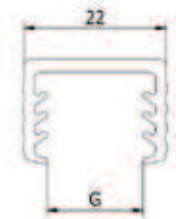

Model 6526		
Lengte	Glasdikte	Art. nr.
4000	8 - 11 mm	90.6526.008.60
25000	8 - 11 mm	90.6526.208.60
4000	11,5 - 13,5 mm	90.6526.011.60
25000	11,5 - 13,5 mm	90.6526.211.60
4000	15 mm	90.6526.015.60
25000	15 mm	90.6526.215.60
4000	16 - 17,5 mm	90.6526.016.60
25000	16 - 17,5 mm	90.6526.216.60