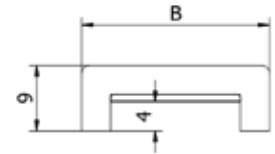

Beschermrand, zelfklevend, hout

| Hoogte 9 mm
| Dikte 4 mm
| VE: 1 stuks

Model 2112		2500 mm
Breedte	voor glasdiktes	Art. nr.
14	10 - 11,5 mm	15.2112.010.72
16	12 - 13,5 mm	15.2112.012.72
20	15 - 17,5 mm	15.2112.016.72
24	19 - 21,5 mm	15.2112.020.72
28	24 - 25,5 mm	15.2112.024.72