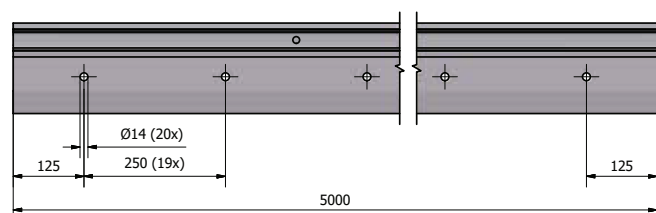

TL-3020

1.0 kN Vloermontage

Intelligent development.

Net als zijn kleine broer is het F-profiel TL-3020 een intelligente verdere ontwikkeling van een van de sterkste producten in de 1.0 kN-toepassing. Uitstekend geschikt voor toepassing in de nieuwbouw onder dekvloeren, bijvoorbeeld voor balkons of terrassen, realiseert het profiel door zijn verbeterde statische eigenschappen een bijzondere geringe randafstand en daardoor ruimtewinst. Daarbij hebben we natuurlijk ook rekening gehouden met de bepalende asafstanden

Het F-Profiel TL 3020 is bestand tegen een lineaire belasting van 1.0 kN en is geschikt voor glasdiktes tussen 12 mm en 21,52 mm.

Belangrijke kenmerken

- | Slanke, stijlvolle vormgeving en onderhoudsarm
- | ONLEVEL FLEXFIT glasmontagesysteem
- | Afwateringsopeningen
- | Afdekking (als optie)
- | Top Cover van 2.0 kN gebruiken
- | Verlengstiftkanalen
- | Voor glasdiktes 12 - 21,52 mm