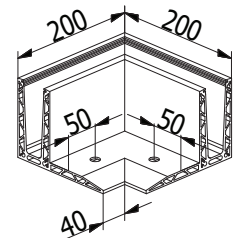

Model 3020	Onbehandeld	Aluminium naturel	In kleur
	Art. nr.	Art. nr.	Art. nr.
	10.3020.350.10	10.3020.350.11	10.3020.350.13/16/18