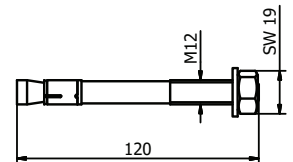

- | Lengte 40 mm
- | Diameter Ø 6 mm
- | VE: 8 stuks

Model 7001	316 (binnen & buiten)
	Art. nr.
	90.7001.640.31

Fischer bevestigingsanker FAZ II 12/20

- | Oppervlakte binnentoepassing: Staal verzinkt (binnen)
- | Oppervlakte buitentoepassing: 316 (buiten)
- | Benodigd aantal per 2500 mm: 10 stuks
- | M12
- | VE: 20 stuks