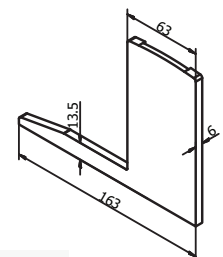

Model 3020	Onbehandeld	Aluminium naturel	In kleur
Toepassing	Art. nr.	Art. nr.	Art. nr.
links	10.3020.400.10	10.3020.400.11	10.3020.400.13/16/18