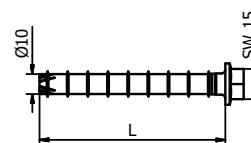

- | Geschikt voor onze profielen zonder daling
- | Oppervlak binnentoepassing: Staal verzinkt (binnen) HUS3-H 10x90
- | Oppervlak buitentoepassing: V4A (buiten) HUS3-HR 10x95
- | Tangentiële slagschroevendraaier noodzakelijk

Model 3701	Staal verzinkt (binnen)	Model 3701	316 (buiten)
VE	Art. nr.	VE	Art. nr.
50	91.3701.090.81	25	91.3701.095.30