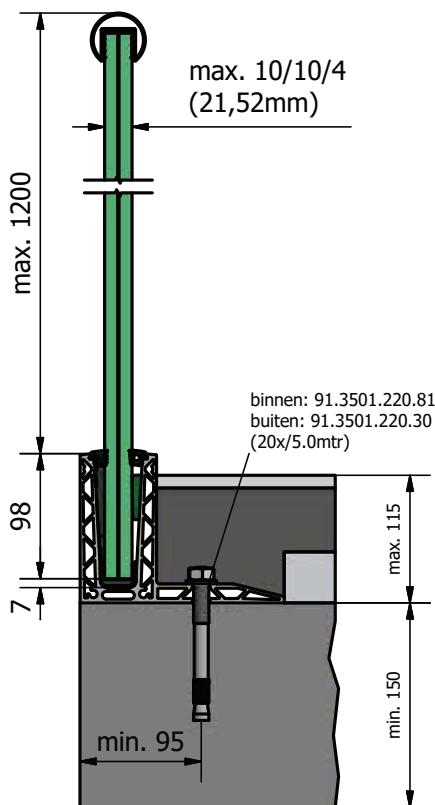

TL-3020

1.0 kN Vloermontage

Intelligent development.

Net als zijn kleine broer is het F-profiel TL-3020 een intelligente verdere ontwikkeling van een van de sterkste producten in de 1.0 kN-toepassing. Uitstekend geschikt voor toepassing in de nieuwbouw onder dekvloeren, bijvoorbeeld voor balkons of terrassen, realiseert het profiel door zijn verbeterde statische eigenschappen een bijzondere geringe randafstand en daardoor ruimtewinst. Daarbij hebben we natuurlijk ook rekening gehouden met de bepalende asafstanden

Het F-Profiel TL 3020 is bestand tegen een lineaire belasting van 1.0 kN en is geschikt voor glasdiktes tussen 12 mm en 21,52 mm.

Belangrijke kenmerken

- | Slanke, stijlvolle vormgeving en onderhoudsarm
- | ONLEVEL FLEXFIT glasmontagesysteem
- | Afwateringsopeningen
- | Afdekking (als optie)
- | Top Cover van 2.0 kN gebruiken
- | Verlengstiftkanalen
- | Voor glasdiktes 12 - 21,52 mm

Hol profiel, dus
lichter en voordeliger

Top Cover en
Floor Connect
Aansluiting

Afvoerkanaal

TL-3020 | 1.0KN VLOERMONTAGE

Glasprofiel

| Hoogte 117 mm
| Breedte 160 mm
| VE: 1 stuks

Model 3020	Onbehandeld	Aluminium naturel	In kleur
Lengte	Art. nr.	Art. nr.	Art. nr.
5000	10.3020.005.10	10.3020.005.11	10.3020.005.13/16/18