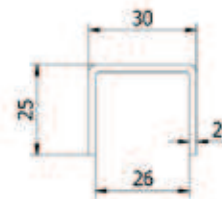

Model 2114	304 (binnen)	316 (buiten)
Lengte	Art. nr.	Art. nr.
4000	12.2114.302.21	12.2114.302.31