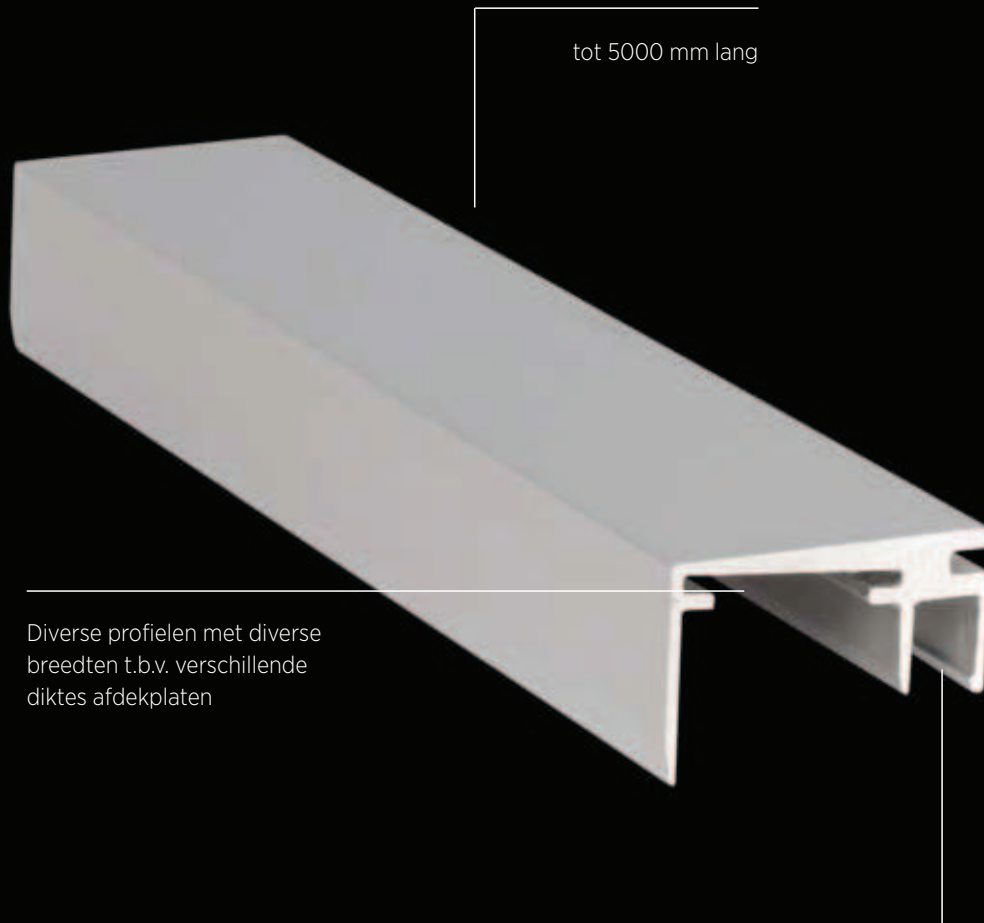

Model 3701	Staal verzinkt (binnen)	Model 3701	316 (buiten)
VE	Art. nr.	VE	Art. nr.
50	91.3701.090.81	25	91.3701.095.30

FLEXFIT 1.0 kN

- | Fijnafstelling van glasplaten
- | Voor glasdiktes 12 - 21,52 mm
- | Uitlijning van max. 34 mm ten opzichte van de loodlijn
- | Let op de juiste glasdikte!

TOP COVER EN FLOOR CONNECT

The Top-Cover-Profile.

De verscheidenheid aan toepassingen van glasbalustrades in projecten is bijna net zo groot als de verscheidenheid aan projecten zelf. Voor een naadloze aansluiting op je project hebben wij het Top cover profiel ontwikkeld. Dit profiel is heel eenvoudig op alle **ONLEVEL** glasbalustradeprofielen te klikken en kan gebruikt worden voor een bijna oneindige reeks van aansluitingen. De kosten worden verminderd en mogelijke speciale oplossingen voor de aansluiting op je gevel of op je vloer worden gestandaardiseerd.