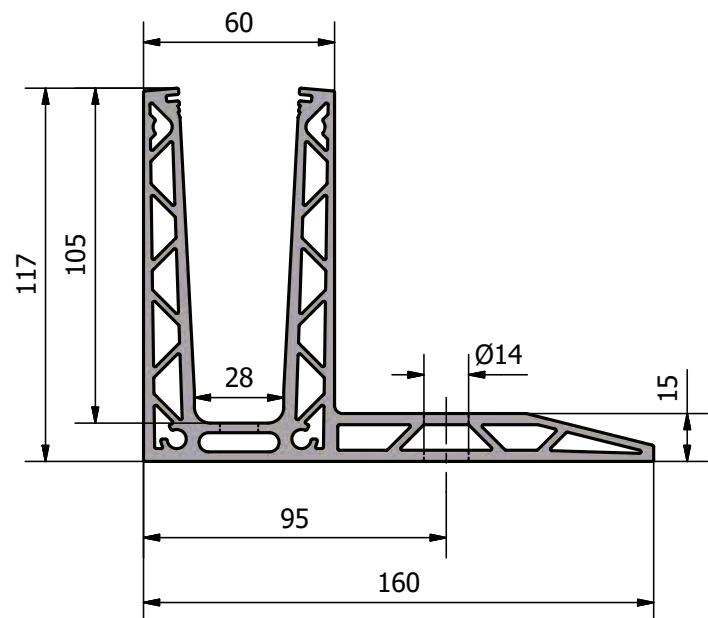

TL-3020

1.0 kN Vloermontage

Intelligent development.

Net als zijn kleine broer is het F-profiel TL-3020 een intelligente verdere ontwikkeling van een van de sterkste producten in de 1.0 kN-toepassing. Uitstekend geschikt voor toepassing in de nieuwbouw onder dekvloeren, bijvoorbeeld voor balkons of terrassen, realiseert het profiel door zijn verbeterde statische eigenschappen een bijzondere geringe randafstand en daardoor ruimtewinst. Daarbij hebben we natuurlijk ook rekening gehouden met de bepalende asafstanden

Het F-Profiel TL 3020 is bestand tegen een lineaire belasting van 1.0 kN en is geschikt voor glasdiktes tussen 12 mm en 21,52 mm.

Belangrijke kenmerken

- | Slanke, stijlvolle vormgeving en onderhoudsarm
- | ONLEVEL FLEXFIT glasmontagesysteem
- | Afwateringsopeningen
- | Afdekking (als optie)
- | Top Cover van 2.0 kN gebruiken
- | Verlengstiftkanalen
- | Voor glasdiktes 12 - 21,52 mm