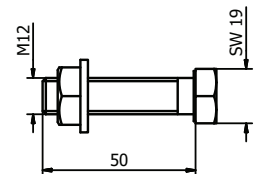

Model 3010	Staal verzinkt (binnen)	316 (buiten)
	Art. nr.	Art. nr.
	91.3010.050.81	91.3010.050.30