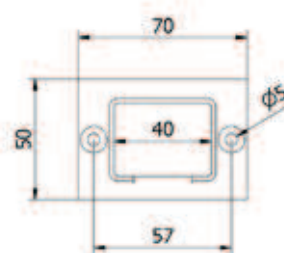

Model 2210	316 (binnen & buiten)
	Art. nr.
	12.2220.401.31