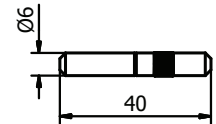

- | Lengte 40 mm
- | Diameter Ø 6 mm
- | VE: 8 stuks

Model 7001	316 (binnen & buiten)
	Art. nr.
	90.7001.640.31

Fischer bevestigingsanker FAZ II 12/20

- | Oppervlakte binnentoepassing: Staal verzinkt (binnen)
- | Oppervlakte buitentoepassing: 316 (buiten)
- | Benodigd aantal per 2500 mm: 10 stuks
- | M12
- | VE: 20 stuks