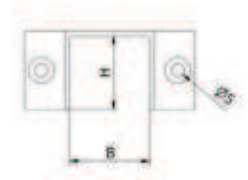

Model 2220	Onbehandeld	Aluminium naturel	In kleur
	Art. nr.	Art. nr.	Art. nr.
	18.2220.420.10	18.2220.420.11	18.2220.420.13/16/18