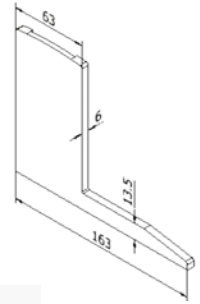

Model 3020	Onbehandeld	Aluminium naturel	In kleur
Toepassing	Art. nr.	Art. nr.	Art. nr.
rechts	10.3020.450.10	10.3020.450.11	10.3020.450.13/16/18