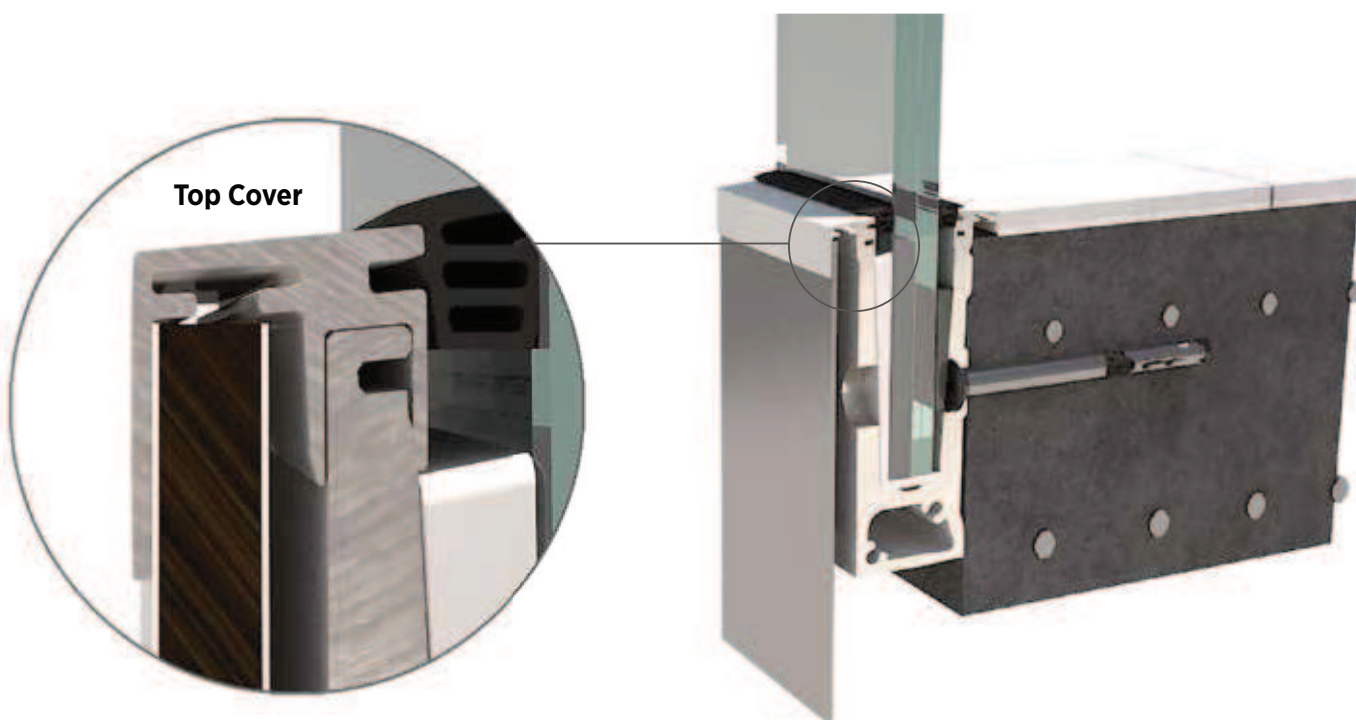

Model 3701	Staal verzinkt (binnen)	Model 3701	316 (buiten)
VE	Art. nr.	VE	Art. nr.
50	91.3701.090.81	25	91.3701.095.30

FLEXFIT 1.0 kN

- | Fijnafstelling van glasplaten
- | Voor glasdiktes 12 - 21,52 mm
- | Uitlijning van max. 34 mm ten opzichte van de loodlijn
- | Let op de juiste glasdikte!

TOP COVER EN FLOOR CONNECT

The Top-Cover-Profile.

De verscheidenheid aan toepassingen van glasbalustrades in projecten is bijna net zo groot als de verscheidenheid aan projecten zelf. Voor een naadloze aansluiting op je project hebben wij het Top cover profiel ontwikkeld. Dit profiel is heel eenvoudig op alle **ONLEVEL** glasbalustradeprofielen te klikken en kan gebruikt worden voor een bijna oneindige reeks van aansluitingen. De kosten worden verminderd en mogelijke speciale oplossingen voor de aansluiting op je gevel of op je vloer worden gestandaardiseerd.