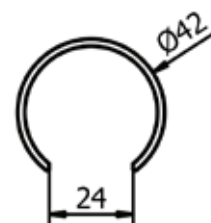

| Lengte 2500 mm
| U 24 mm
| VE: 1 stuks

Model 2102	Beuken gelakt	Essen gelakt	Eiken gelakt
	Art. nr.	Art. nr.	Art. nr.
	15.2102.420.70	15.2102.420.71	15.2102.420.72

Einddop voor houten railing

| Ø 42 mm
| Lengte 50 mm
| VE: 2 stuks