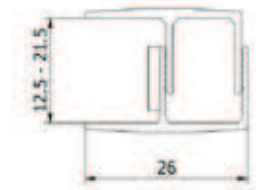

Model 9000	Onbehandeld	Aluminium naturel	In kleur
	Art. nr.	Art. nr.	Art. nr.
	18.9000.120.10	18.9000.120.11	18.9000.120.13/16/18