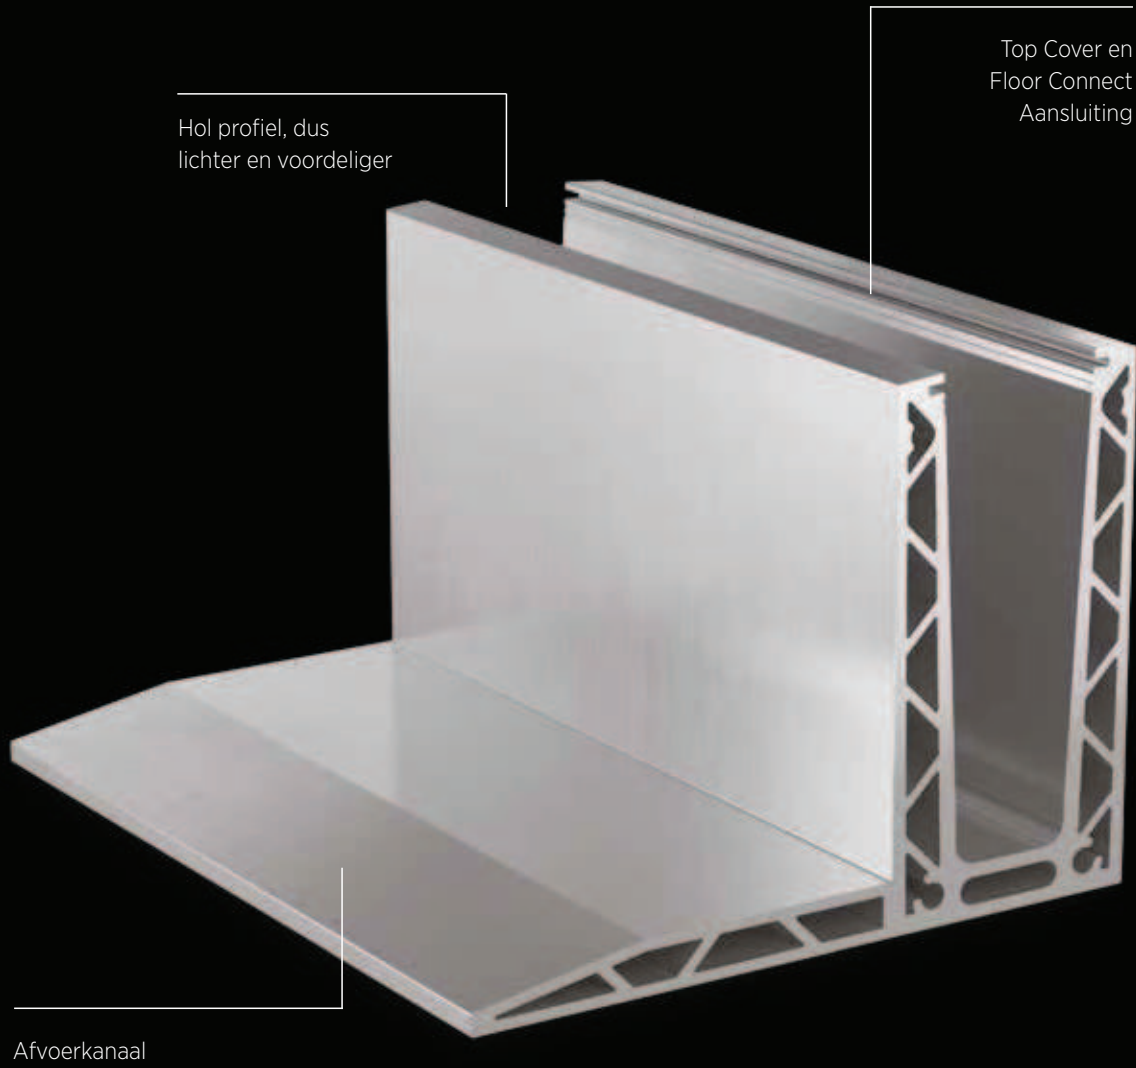

TL-3020

1.0 kN Vloermontage

Intelligent development.

Net als zijn kleine broer is het F-profiel TL-3020 een intelligente verdere ontwikkeling van een van de sterkste producten in de 1.0 kN-toepassing. Uitstekend geschikt voor toepassing in de nieuwbouw onder dekvloeren, bijvoorbeeld voor balkons of terrassen, realiseert het profiel door zijn verbeterde statische eigenschappen een bijzondere geringe randafstand en daardoor ruimtewinst. Daarbij hebben we natuurlijk ook rekening gehouden met de bepalende asafstanden

Het F-Profiel TL 3020 is bestand tegen een lineaire belasting van 1.0 kN en is geschikt voor glasdiktes tussen 12 mm en 21,52 mm.

Belangrijke kenmerken

- | Slanke, stijlvolle vormgeving en onderhoudsarm
- | ONLEVEL FLEXFIT glasmontagesysteem
- | Afwateringsopeningen
- | Afdekking (als optie)
- | Top Cover van 2.0 kN gebruiken
- | Verlengstiftkanalen
- | Voor glasdiktes 12 - 21,52 mm