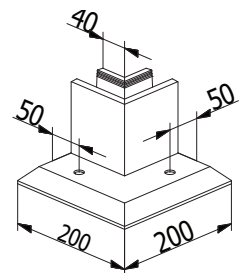

Model 3020	Onbehandeld	Aluminium naturel	In kleur
	Art. nr.	Art. nr.	Art. nr.
	10.3020.300.10	10.3020.300.11	10.3020.300.13/16/18