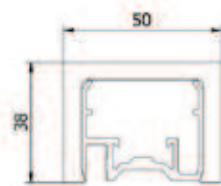

Lazortrack handrailing

| Breedte: 50 mm
| Hoogte: 38 mm
| VE: 1 stuks

Model 4102	Eiken gelakt
Lengte	Art. nr.
2500	18.4102.500.72

Lazortrack handrailing hoek binnen 90°

| LED lijst ligt binnen
| Zijlengte buiten 380 mm
| 50 x 38 mm
| VE: 1 stuks