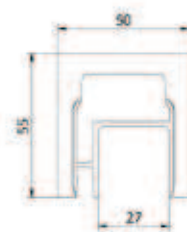

Lazortrack handrailing

| Breedte: 55 mm
| Hoogte: 50 mm
| VE: 1 stuks

Model 2102	Eiken gelakt
Lengte	Art. nr.
2500	18.2102.500.72

Lazortrack handrailing hoek binnen 90°

| LED lijst ligt binnen
| Zijlengte buiten 380 mm
| 55 x 50 mm
| VE: 1 stuks