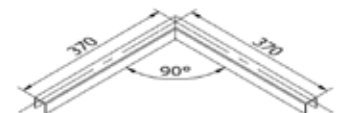

Connector U-profiel 90°

- | Lengte 370 x 370 mm
- | VE: 1 stuks

Model 2210	304 (binnen)	316 (buiten)
hoogte x breedte	Art. nr.	Art. nr.
26 x 20	12.2210.262.21	12.2210.262.31
30 x 25	12.2210.302.21	12.2210.302.31
40 x 30	12.2210.402.21	12.2210.402.31