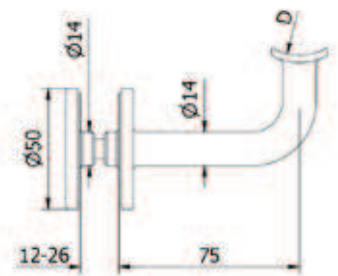

HANDRAILINGEN

Eindkap gewelfd

| VE: 2 stuks

Model 0310	304 (binnen)	316 (buiten)
Diameter	Art. nr.	Art. nr.
42,4 x 2	12.0310.422.21	12.0310.422.31

Glasleuningdrager

| Voor glasdiktes 12 - 26 mm
| gat in glas Ø 18 mm
| VE: 2 stuks