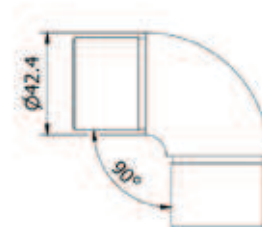

Koppelstuk 90°

| VE: 2 stuks

Model 0210	304 (binnen)	316 (buiten)	
Diameter	Lengte	Art. nr.	Art. nr.
42,4 x 2	30	12.0210.422.21	12.0210.422.31