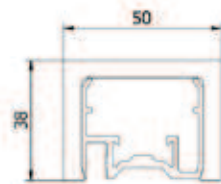

Lazortrack handrailing

| Breedte: 50 mm
| Hoogte: 38 mm
| VE: 1 stuks

Model 4102	Eiken gelakt
Lengte	Art. nr.
2500	18.4102.500.72

Lazortrack handrailing hoek binnen 90°

| LED lijst ligt binnen
| Zijlengte buiten 380 mm
| 50 x 38 mm
| VE: 1 stuks