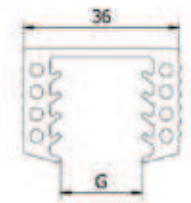

Model 6540		
Lengte	Glasdikte	Art. nr.
4 mtr	20,5 - 21,5 mm	90.6540.020.60
25 mtr	20,5 - 21,5 mm	90.6540.220.60
4 mtr	24,5 - 25,5 mm	90.6540.024.60
25 mtr	24,5 - 25,5 mm	90.6540.224.60
4 mtr	30,5 - 31,5 mm	90.6540.030.60
25 mtr	30,5 - 31,5 mm	90.6540.230.60