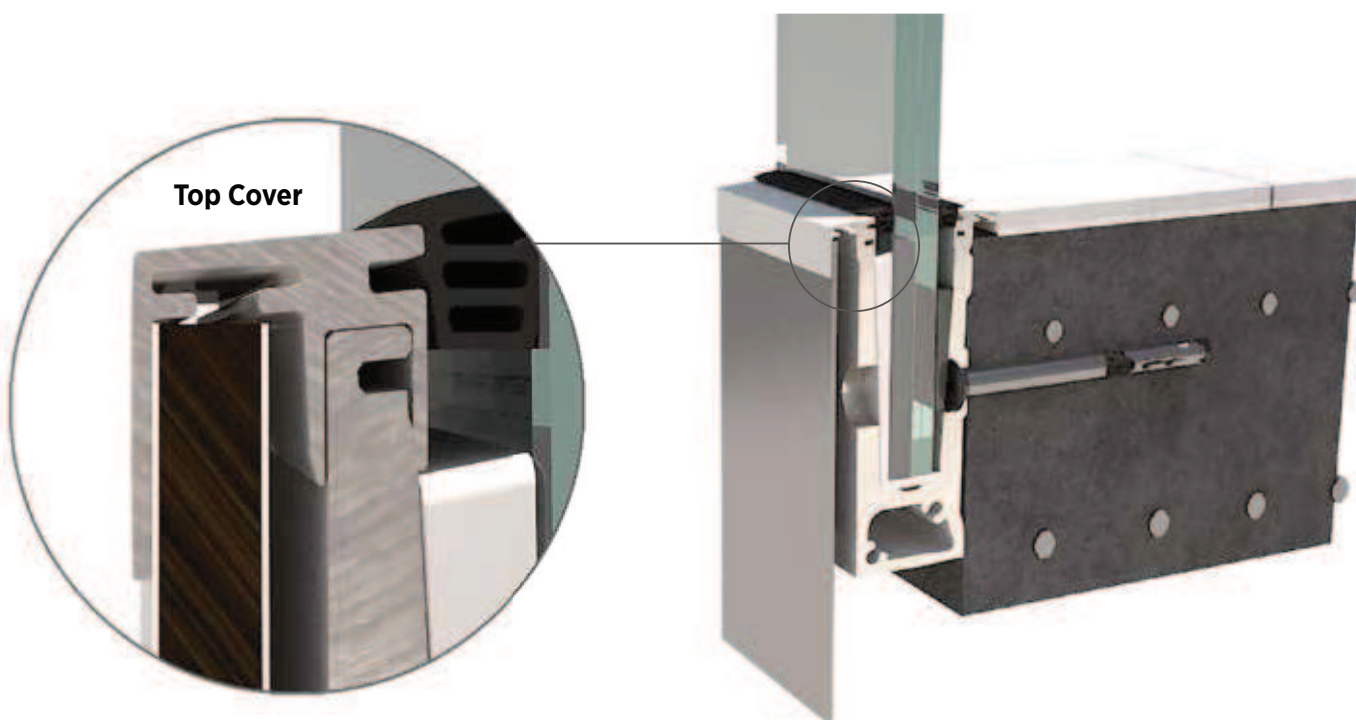

Model 3031	Staal verzinkt (binnen)	316 (buiten)
	Art. nr.	Art. nr.
	91.3031.060.81	91.3031.060.30

FLEXFIT 3.0 kN

- | Fijnafstelling van glasplaten
- | Voor glasdiktes 21,52 - 31,52 mm
- | Uitlijning van max. 34 mm ten opzichte van de loodlijn
- | Let op de juiste glasdikte!

TOP COVER EN FLOOR CONNECT

The Top-Cover-Profile.

De verscheidenheid aan toepassingen van glasbalustrades in projecten is bijna net zo groot als de verscheidenheid aan projecten zelf. Voor een naadloze aansluiting op je project hebben wij het Top cover profiel ontwikkeld. Dit profiel is heel eenvoudig op alle **ONLEVEL** glasbalustradeprofielen te klikken en kan gebruikt worden voor een bijna oneindige reeks van aansluitingen. De kosten worden verminderd en mogelijke speciale oplossingen voor de aansluiting op je gevel of op je vloer worden gestandaardiseerd.