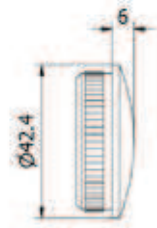

HANDRAILINGEN

Eindkap gewelfd

| VE: 2 stuks

Model 0310	304 (binnen)	316 (buiten)
Diameter	Art. nr.	Art. nr.
42,4 x 2	12.0310.422.21	12.0310.422.31