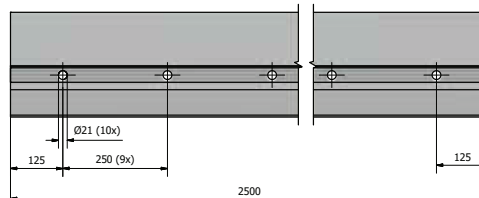

TL-3031

3.0 kN Zijmontage

The Power of Improvement.

De echte krachtpatser onder de glasbalustrades. Het is het profiel dat het meest wordt gebruikt bij drukbezochte projecten. Geen profiel is sneller te monteren. Geen profiel kost zo weinig inspanning. Zelfs grote belastingen zijn geen probleem.

Zoals alle profielen van **ONLEVEL** laat zich de TL-3031 zowel in binnen- als ook in buitentoepassingen gebruiken. Het is bestand tegen een lineaire belasting van meer dan 3.0 kN en is geschikt voor glasdiktes tussen 21,52 mm en 31,52 mm.

Belangrijke kenmerken

- | Slanke, fraaie vormgeving en onderhoudsarm
- | **ONLEVEL FLEXFIT** glasmontagesysteem
- | Verlengstiftkanalen
- | Afwateringsopeningen
- | Top cover (als optie)
- | Deel-afdekkap (als optie)
- | In hoogte verstelbaar
- | Voor glasdiktes 21,52 - 31,52 mm