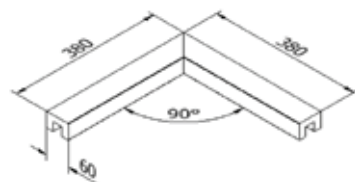

Modell 2210	Eiken gelakt
Art. nr.	
	15.2210.600.72