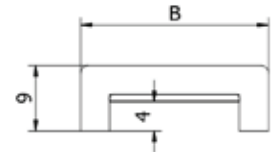

Beschermrand, zelfklevend, hout

| Hoogte 9 mm
| Dikte 4 mm
| VE: 1 stuks

Model 2112		2500 mm
Breedte	voor glasdiktes	Art. nr.
14	10 - 11,5 mm	15.2112.010.72
16	12 - 13,5 mm	15.2112.012.72
20	15 - 17,5 mm	15.2112.016.72
24	19 - 21,5 mm	15.2112.020.72
28	24 - 25,5 mm	15.2112.024.72