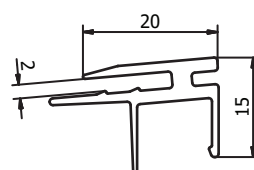

TOP COVER HORIZONTAL 1.0KN EN 3.0KN

1.0 kN Top Cover horizontal 2 mm

- | Breedte 2 mm
- | 1.0 kN
- | bijv. voor plaatstaal
- | VE: 1 stuks

Model 8310	Onbehandeld	Aluminium naturel	In kleur
Lengte	Art. nr.	Art. nr.	Art. nr.
5000	90.8310.025.10	90.8310.025.11	90.8310.025.13/16/18

3.0 kN Top Cover horizontal 2 mm

- | Breedte 2 mm
- | 3.0 kN
- | bijv. voor plaatstaal
- | VE: 1 stuks

Model 8330	Onbehandeld	Aluminium naturel	In kleur
Lengte	Art. nr.	Art. nr.	Art. nr.
5000	90.8330.025.10	90.8330.025.11	90.8330.025.13/16/18