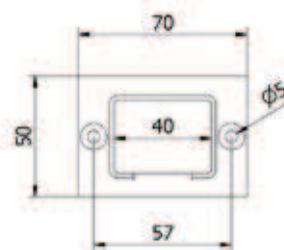

Model 2210	316 (binnen & buiten)
	Art. nr.
	12.2220.401.31