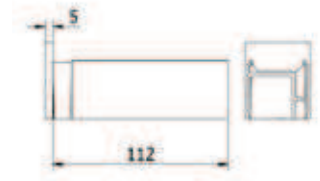

Model 2305	Onbehandeld	Aluminium naturel	In kleur
Art. nr.	Art. nr.	Art. nr.	Art. nr.
18.2305.420.10	18.2305.420.11	18.2305.420.13/16/18