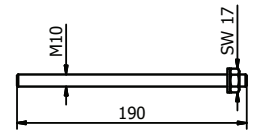

Model 3541	Staal verzinkt (binnen)	316 (buiten)
	Art. nr.	Art. nr.
	91.3541.019.81	91.3541.019.30