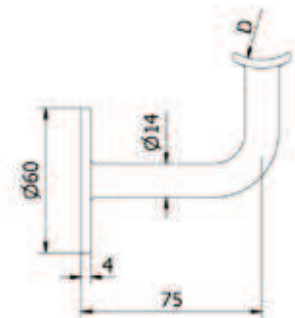

Leuningdrager

| 3 bevestigingsgaten
| VE: 2 stuks

Model 0410	304 (binnen)	316 (buiten)
Aansluiting	Art. nr.	Art. nr.
vlak	12.0410.000.21	12.0410.000.31
voor Ø 42,4	12.0410.420.21	12.0410.420.31