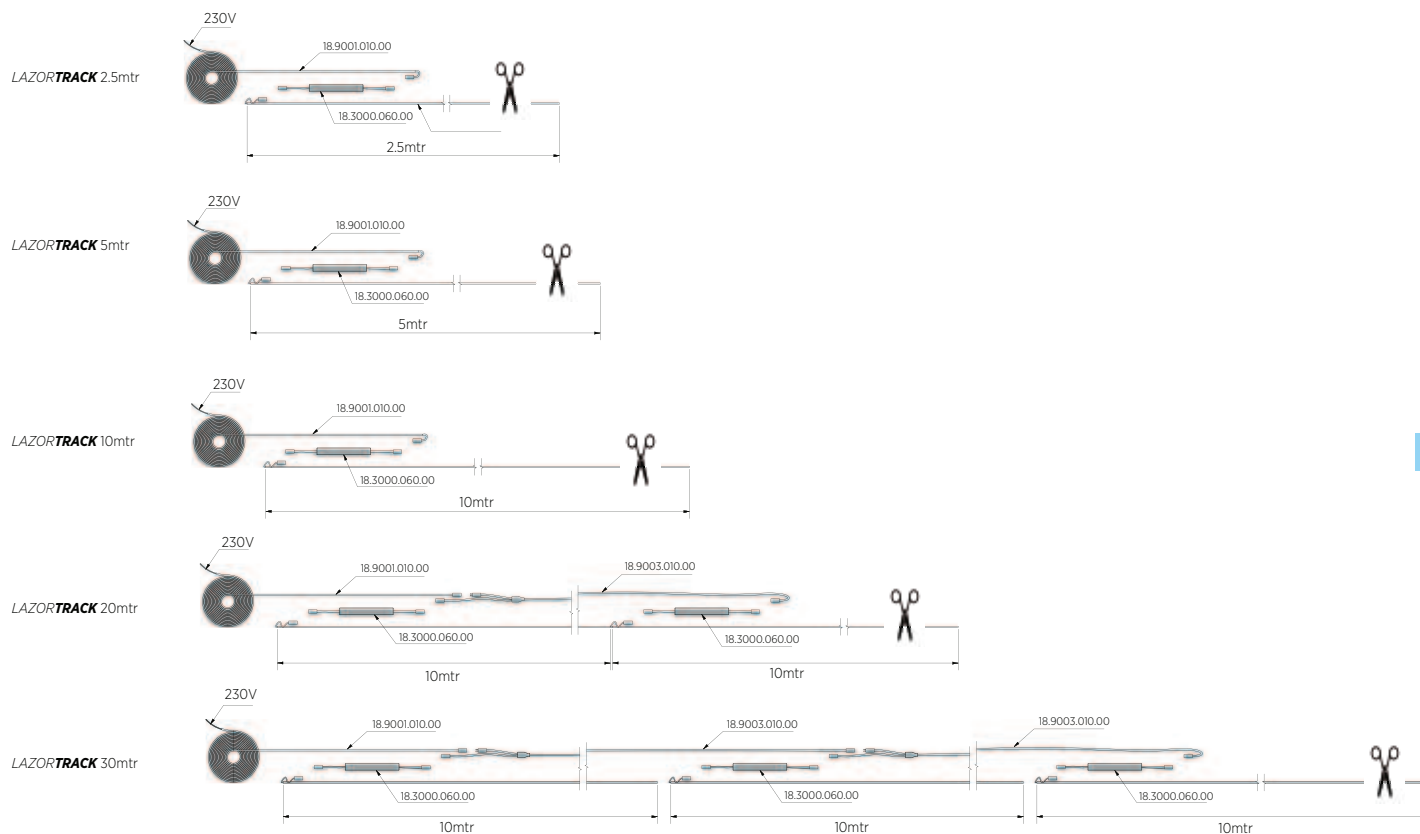

| VE: 1 stuks

Model 9002	
Art. nr.	
	18.9002.000.00

Lazortrack inbouwdoos wandaansluiting

| VE: 1 stuks

Model 7020	
Art. nr.	
	90.7020.060.30

Lazortrack LED lijst verlengen:

PERFECT PROTECTION.

Als je de kanten van je glasbalustrades eenvoudig en elegant wilt beschermen, is de handrailing van **ONLEVEL** de adequate oplossing.