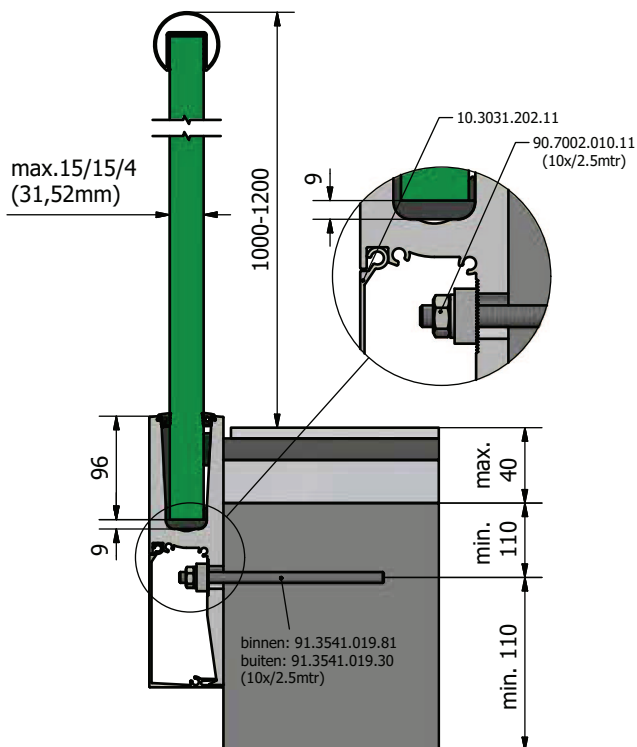

Belangrijke kenmerken

- | Slanke, fraaie vormgeving en onderhoudsarm
- | **ONLEVEL FLEXFIT** glasmontagesysteem
- | Verlengstiftkanalen
- | Afwateringsopeningen
- | Top cover (als optie)
- | Deel-afdekkap (als optie)
- | In hoogte verstelbaar
- | Voor glasdiktes 21,52 - 31,52 mm