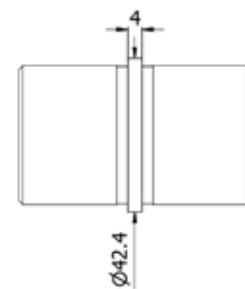

Koppelstuk recht

| VE: 2 stuks

Model 0200	304 (binnen)	316 (buiten)
Diameter	Art. nr.	Art. nr.
42,4 x 2	12.0200.422.21	12.0200.422.31