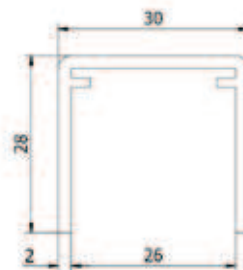

Model 2114	Onbehandeld	Aluminium naturel	In kleur
Lengte	Art. nr.	Art. nr.	Art. nr.
4000	11.2114.302.10	11.2114.302.11	11.2114.302.13/16/18