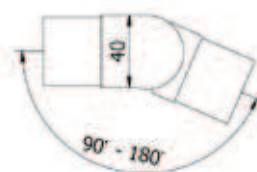

Model 2212	316 (binnen & buiten)
Richting	Art. nr.
horizontaal	90° - 180° 12.2212.401.31