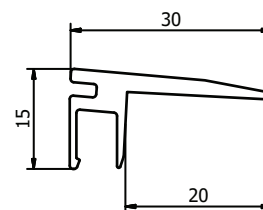

FLOOR CONNECT 1.0KN EN 3.0KN

1.0 kN Floor Connect

| Breedte 20 mm
| VE: 1 stuks