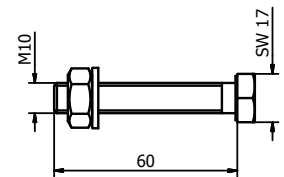

Model 3031	Staal verzinkt (binnen)	316 (buiten)
	Art. nr.	Art. nr.
	91.3031.060.81	91.3031.060.30