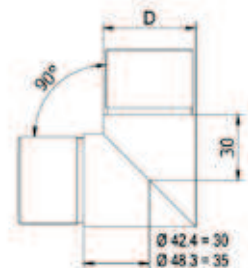

Connector 90°

| VE: 2 stuks

Model 2210	304 (binnen)	316 (buiten)
Diameter	Art. nr.	Art. nr.
42,4	12.2210.421.21	12.2210.421.31
48,3	12.2210.481.21	12.2210.481.31