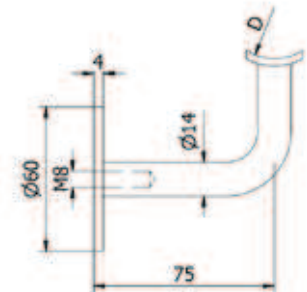

Leuningdrager

| Binnendraad M8
| VE: 2 stuks

Model 0400	304 (binnen)	316 (buiten)
Aansluiting	Art. nr.	Art. nr.
vlak	12.0400.000.21	12.0400.000.31
voor Ø 42,4	12.0400.420.21	12.0400.420.31