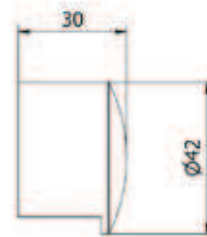

Model 2310	304 (binnen)	316 (buiten)
	Art. nr.	Art. nr.
	15.2310.420.21	15.2310.420.31