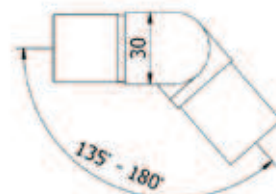

Model 2212	316 (binnen & buiten)
Richting	Art. nr.
verticaal	90° - 135° 12.2213.401.31