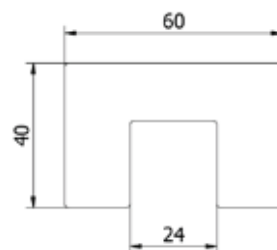

HOUTEN RAILINGEN

Tooling voor einddop

| Voor de montage van de railingverbinder model 2200 en einddop model 2310
| VE: 1 stuks

Model 0100	
Art. nr.	
	90.0100.160.00

Houten railing rechthoekig

| Lengte 2500 mm
| 60 x 40 mm
| U 24 mm
| VE: 1 stuks