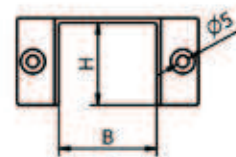

LAZORTRACK | WANDHANDRAILING OPTIES

Lazortrack wandaansluiting wandhandrailing

| VE: 2 stuks

Model 2220	Onbehandeld	Aluminium naturel	In kleur
breedte x hoogte	Art. nr.	Art. nr.	Art. nr.
42 x 34	18.4220.420.10	18.4220.420.11	18.4220.420.13/16/18
50 x 38	18.4220.500.10	18.4220.500.11	18.4220.500.13/16/18