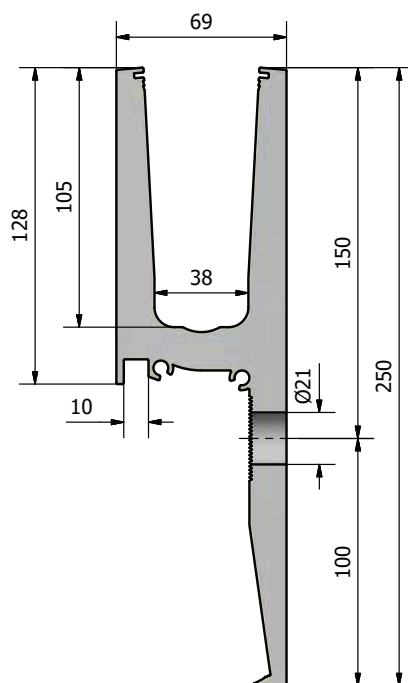

TL-3031

3.0 kN Zijmontage

The Power of Improvement.

De echte krachtpatser onder de glasbalustrades. Het is het profiel dat het meest wordt gebruikt bij drukbezochte projecten. Geen profiel is sneller te monteren. Geen profiel kost zo weinig inspanning. Zelfs grote belastingen zijn geen probleem.

Zoals alle profielen van **ONLEVEL** laat zich de TL-3031 zowel in binnen- als ook in buitentoepassingen gebruiken. Het is bestand tegen een lineaire belasting van meer dan 3.0 kN en is geschikt voor glasdiktes tussen 21,52 mm en 31,52 mm.

Belangrijke kenmerken

- | Slanke, fraaie vormgeving en onderhoudsarm
- | **ONLEVEL FLEXFIT** glasmontagesysteem
- | Verlengstiftkanalen
- | Afwateringsopeningen
- | Top cover (als optie)
- | Deel-afdekkap (als optie)
- | In hoogte verstelbaar
- | Voor glasdiktes 21,52 - 31,52 mm