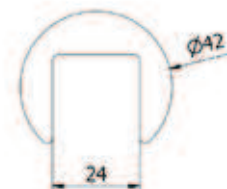

Model 2102	Beuken gelakt	Essen gelakt	Eiken gelakt
	Art. nr.	Art. nr.	Art. nr.
	15.2102.420.70	15.2102.420.71	15.2102.420.72