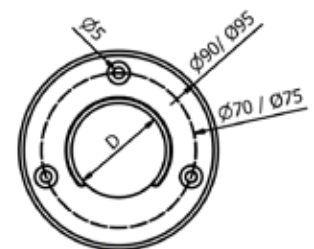

Connector 90°

| VE: 2 stuks

Model 2210	304 (binnen)	316 (buiten)
Diameter	Art. nr.	Art. nr.
42,4	12.2210.421.21	12.2210.421.31
48,3	12.2210.481.21	12.2210.481.31

Wandsteun

| VE: 2 stuks

Model 2220	304 (binnen)	316 (buiten)
Diameter	Art. nr.	Art. nr.
42,4	12.2220.421.21	12.2220.421.31
48,3	12.2220.481.21	12.2220.481.31