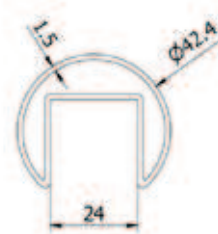

Terminal 2
Sikkerheidscontrole
Security Control

HANDRAILINGEN

Handrail rond Ø 42,4 mm

- | Lengte 6000 mm
- | Diameter Ø 42,4 x 1,5 mm
- | U 24 mm
- | Voor glasdiktes tot 21,52 mm
- | VE: 1 stuks

Model 2106	304 (binnen)	316 (buiten)
Lengte	Art. nr.	Art. nr.
6000	12.2106.421.21	12.2106.421.31