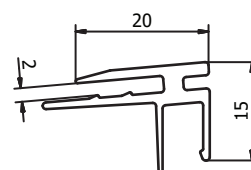

TOP COVER HORIZONTAL 1.0KN EN 3.0KN

1.0 kN Top Cover horizontal 2 mm

- | Breedte 2 mm
- | 1.0 kN
- | bijv. voor plaatstaal
- | VE: 1 stuks

Model 8310	Onbehandeld	Aluminium naturel	In kleur
Lengte	Art. nr.	Art. nr.	Art. nr.
5000	90.8310.025.10	90.8310.025.11	90.8310.025.13/16/18

3.0 kN Top Cover horizontal 2 mm

- | Breedte 2 mm
- | 3.0 kN
- | bijv. voor plaatstaal
- | VE: 1 stuks