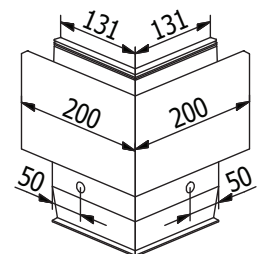

Binnenhoek 90°

- | Zijlengte binnen 131 mm
- | Zijlengte buiten 200 mm
- | VE: 1 stuks

Model 3031	Aluminium naturel
	Art. nr.
	10.3031.300.11

Buitenhoek 90°

- | Zijlengte binnen 131 mm
- | Zijlengte buiten 200 mm
- | VE: 1 stuks