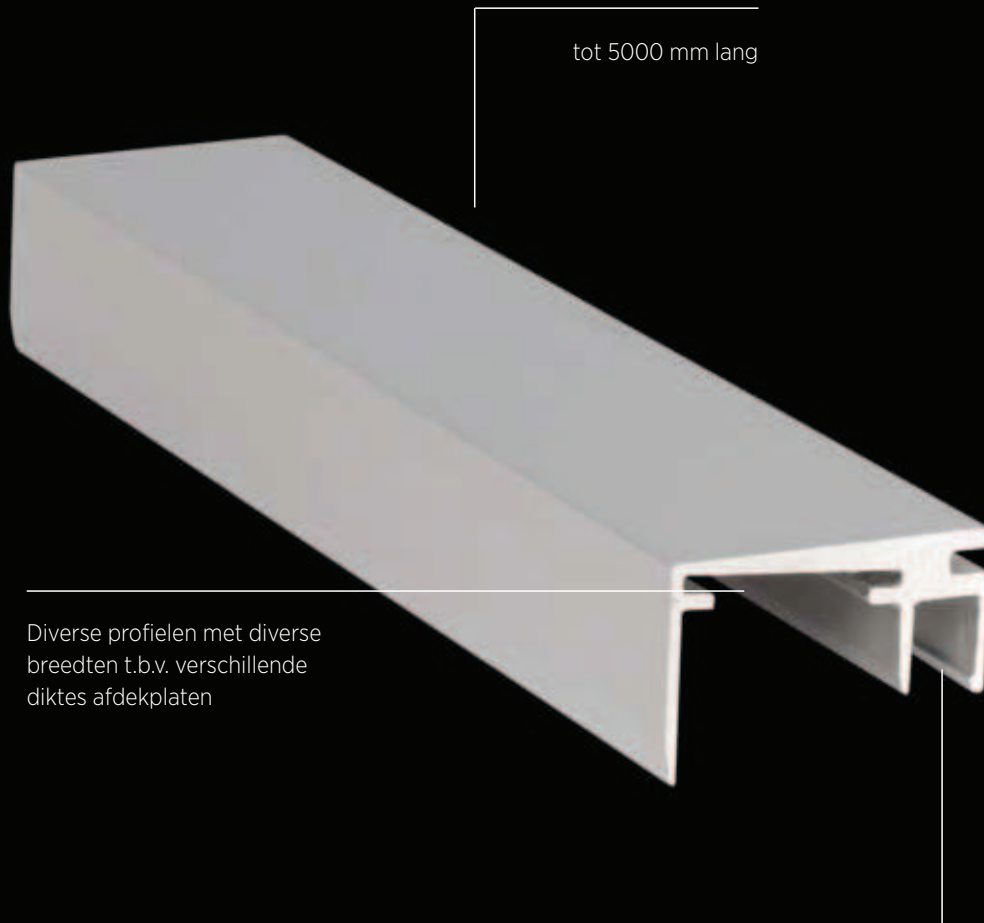

Model 3031	Staal verzinkt (binnen)	316 (buiten)
	Art. nr.	Art. nr.
	91.3031.060.81	91.3031.060.30

FLEXFIT 3.0 kN

- | Fijnafstelling van glasplaten
- | Voor glasdiktes 21,52 - 31,52 mm
- | Uitlijning van max. 34 mm ten opzichte van de loodlijn
- | Let op de juiste glasdikte!

TOP COVER EN FLOOR CONNECT

The Top-Cover-Profile.

De verscheidenheid aan toepassingen van glasbalustrades in projecten is bijna net zo groot als de verscheidenheid aan projecten zelf. Voor een naadloze aansluiting op je project hebben wij het Top cover profiel ontwikkeld. Dit profiel is heel eenvoudig op alle **ONLEVEL** glasbalustradeprofielen te klikken en kan gebruikt worden voor een bijna oneindige reeks van aansluitingen. De kosten worden verminderd en mogelijke speciale oplossingen voor de aansluiting op je gevel of op je vloer worden gestandaardiseerd.