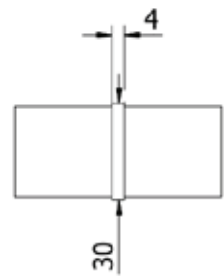

Model 2106	316 (binnen & buiten)

Art. nr.

12.2200.401.31