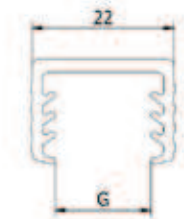

Model 6526		
Lengte	Glasdikte	Art. nr.
4000	8 - 11 mm	90.6526.008.60
25000	8 - 11 mm	90.6526.208.60
4000	11,5 - 13,5 mm	90.6526.011.60
25000	11,5 - 13,5 mm	90.6526.211.60
4000	15 mm	90.6526.015.60
25000	15 mm	90.6526.215.60
4000	16 - 17,5 mm	90.6526.016.60
25000	16 - 17,5 mm	90.6526.216.60