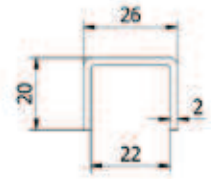

Model 2114	304 (binnen)	316 (buiten)
Lengte	Art. nr.	Art. nr.
4000	12.2114.262.21	12.2114.262.31