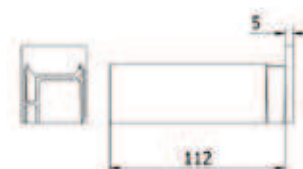

Model 2300	Onbehandeld	Aluminium naturel	In kleur
	Art. nr.	Art. nr.	Art. nr.
	18.2300.420.10	18.2300.420.11	18.2300.420.13/16/18