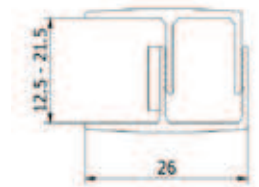

Model 9000	Onbehandeld	Aluminium naturel	In kleur
Art. nr.	Art. nr.	Art. nr.	Art. nr.
18.9000.120.10	18.9000.120.11	18.9000.120.13/16/18