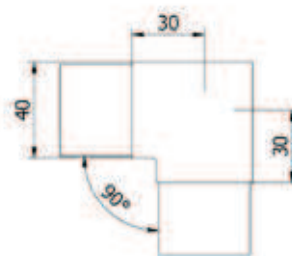

Model 2210	316 (binnen & buiten)
	Art. nr.
	12.2210.401.31