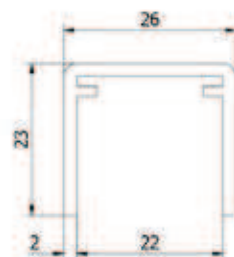

Leuningdrager voor vastlassen

| 3 bevestigingsgaten
| VE: 2 stuks

Model 0450	304 (binnen)	316 (buiten)
	Art. nr.	Art. nr.
	12.0450.000.21	12.0450.000.31

Handrail U-profiel 26 mm

| Lengte 4000 mm
| 26 x 23 x 2 mm
| U 22 mm
| Voor glasdiktes tot 17,5 mm
| VE: 1 stuks