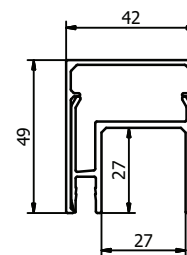

Model 2102	Onbehandeld	Aluminium naturel	In kleur
Lengte	Art. nr.	Art. nr.	Art. nr.
2500	18.2102.420.10	18.2102.420.11	18.2102.420.13/16/18
5000	18.2105.420.10	18.2105.420.11	18.2105.420.13/16/18