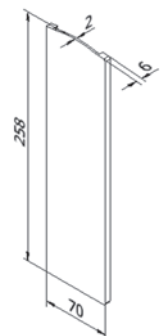

Model 3031	Aluminium naturel
Toepassing	Art. nr.
links	10.3031.410.11