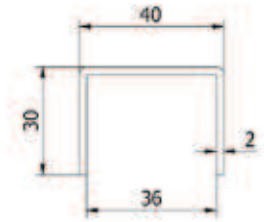

Model 2114	304 (binnen)	316 (buiten)
Lengte	Art. nr.	Art. nr.
4000	12.2114.402.21	12.2114.402.31