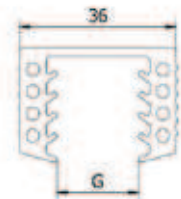

Model 6540		
Lengte	Glasdikte	Art. nr.
4 mtr	20,5 - 21,5 mm	90.6540.020.60
25 mtr	20,5 - 21,5 mm	90.6540.220.60
4 mtr	24,5 - 25,5 mm	90.6540.024.60
25 mtr	24,5 - 25,5 mm	90.6540.224.60
4 mtr	30,5 - 31,5 mm	90.6540.030.60
25 mtr	30,5 - 31,5 mm	90.6540.230.60