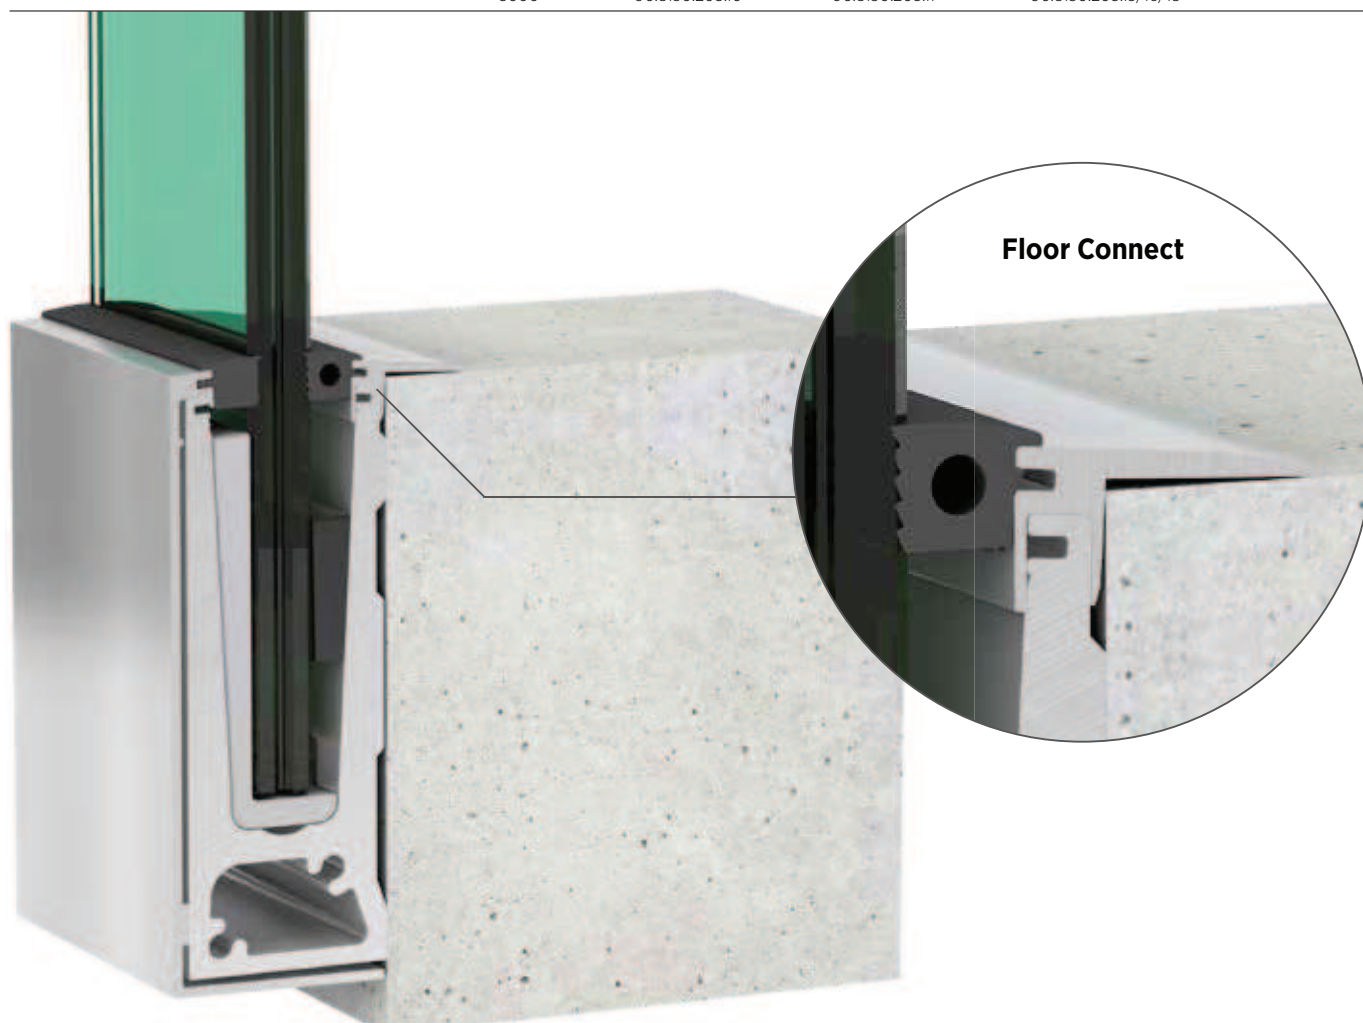

Model 8130	Onbehandeld	Aluminium naturel	In kleur
Lengte	Art. nr.	Art. nr.	Art. nr.
5000	90.8130.205.10	90.8130.205.11	90.8130.205.13/16/18