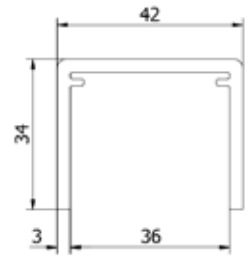

HANDRAILINGEN

Handrail U-profiel 42 mm

- | Lengte 4000 mm
- | 42 x 34 x 3 mm
- | U 36 mm
- | Voor glasdiktes tot 31,51 mm
- | VE: 1 stuks

Model 2114	Onbehandeld	Aluminium naturel	In kleur
Lengte	Art. nr.	Art. nr.	Art. nr.
4000	11.2114.423.10	11.2114.423.11	11.2114.423.13/16/18