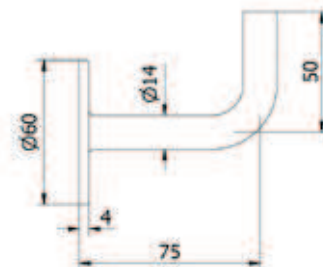

Model 0450	304 (binnen)	316 (buiten)
	Art. nr.	Art. nr.
	12.0450.000.21	12.0450.000.31