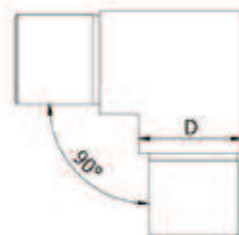

Model 2211	304 (binnen)	316 (buiten)
Voor diameter	Art. nr.	Art. nr.
42,4	12.2211.421.21	12.2211.421.31
48,3	12.2211.481.21	12.2211.481.31