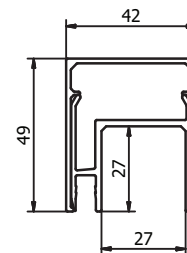

- | Breedte: 48 mm
- | Hoogte: 42 mm
- | Incl. einddoppen, transformator, LED lijst en kabel
- | Kant en klaar voor aansluitbekabeling door de opdrachtgever
- | Voor binnen- en buitentoepassingen
- | VE: 1 stuks