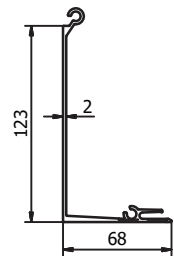

Model 3031	Aluminium naturel
Lengte	Art. nr.
2500	10.3031.202.11
5000	10.3031.205.11