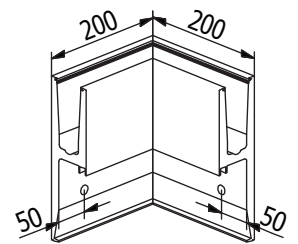

Model 3031	Aluminium naturel
	Art. nr.
	10.3031.300.11