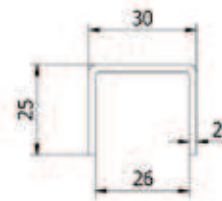

Model 2114	304 (binnen)	316 (buiten)
Lengte	Art. nr.	Art. nr.
4000	12.2114.302.21	12.2114.302.31