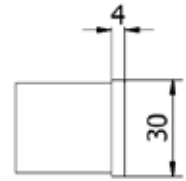

Model 2210	316 (binnen & buiten)

Art. nr.

12.2300.401.31