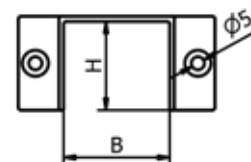

Wandkoppelstuk voor glasroedebuis

- | VE: 2 stuks

Model 2220	Onbehandeld	Aluminium naturel	In kleur
breedte x hoogte	Art. nr.	Art. nr.	Art. nr.
26 x 23	11.2220.262.10	11.2220.262.11	11.2220.262.13/16/18
30 x 28	11.2220.302.10	11.2220.302.11	11.2220.302.13/16/18
42 x 34	11.2220.423.10	11.2220.423.11	11.2220.423.13/16/18