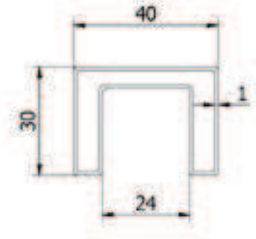

Model 2106	316 (binnen & buiten)
Lengte	Art. nr.
6000	12.2106.401.31