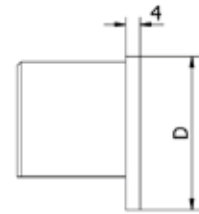

HANDRAILINGEN

Einddop

| VE: 2 stuks

Model 2300	304 (binnen)	316 (buiten)
Diameter	Art. nr.	Art. nr.
42,4	12.2300.421.21	12.2300.421.31
48,3	12.2300.481.21	12.2300.481.31

Connector recht

| VE: 2 stuks

Model 2200	304 (binnen)	316 (buiten)
Diameter	Art. nr.	Art. nr.
42,4	12.2200.421.21	12.2200.421.31
48,3	12.2200.481.21	12.2200.481.31