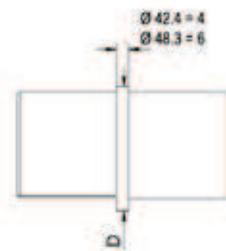

HANDRAILINGEN

Einddop

| VE: 2 stuks

Model 2300	304 (binnen)	316 (buiten)
Diameter	Art. nr.	Art. nr.
42,4	12.2300.421.21	12.2300.421.31
48,3	12.2300.481.21	12.2300.481.31

Connector recht

| VE: 2 stuks

Model 2200	304 (binnen)	316 (buiten)
Diameter	Art. nr.	Art. nr.
42,4	12.2200.421.21	12.2200.421.31
48,3	12.2200.481.21	12.2200.481.31