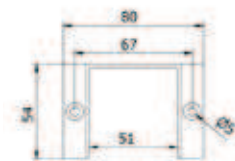

Model 2220	Onbehandeld	Aluminium naturel	In kleur
	Art. nr.	Art. nr.	Art. nr.
	18.2220.500.10	18.2220.500.11	18.2220.500.13/16/18