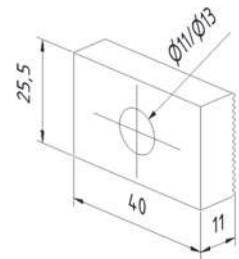

Model 7002	Aluminium naturel
Binnengat	Art. nr.
Ø 11 mm	90.7002.010.11
Ø 13 mm	90.7002.012.11