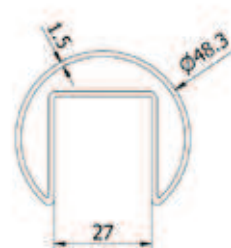

HANDRAILINGEN

Handrail rond Ø 48,3 mm

- | Lengte 6000 mm
- | Diameter Ø 48,3 x 1,5 mm
- | U 27 mm
- | Voor glasdiktes tot 21,52 mm
- | VE: 1 stuks

Model 2106	304 (binnen)	316 (buiten)
Lengte	Art. nr.	Art. nr.
6000	12.2106.481.21	12.2106.481.31