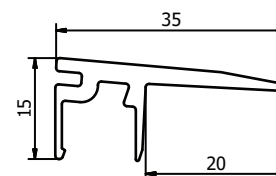

3.0 kN Floor Connect

| Breedte 20 mm
| VE: 1 stuks