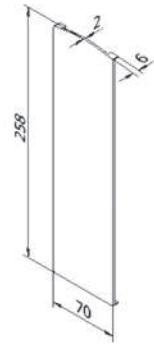

Model 3031	Aluminium naturel
Toepassing	Art. nr.
rechts	10.3031.460.11