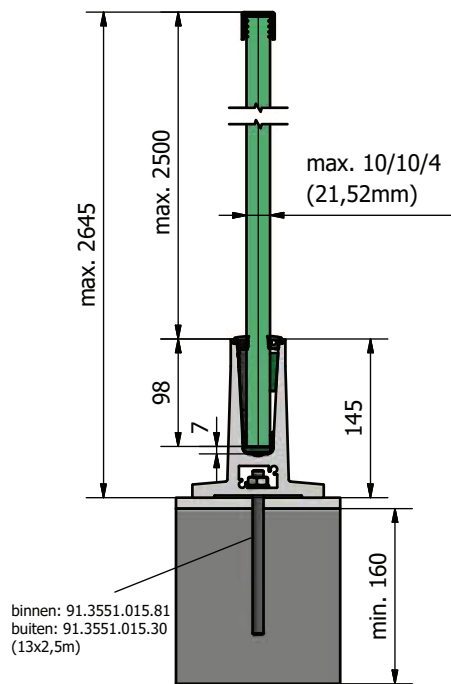

TL-4010

1.0KN Vloermontage en windscherm

Innovations connected.

Met het Profiel TL-4010 hebben we een profiel gecreëerd dat voor diverse doeleinden bruikbaar is. Het is niet alleen als glasbalustradesysteem, maar ook als windscherm of roomdivider te gebruiken. Bij een horizontale nuttige belasting van 1.0 kN/m zijn als valbeveiliging balustradehoogtes tot 1200 mm mogelijk. Bij het windscherm zonder valbeveiliging gaan we zelfs tot 1800 mm.

Het profiel is uiteraard zowel bij binnen als bij buitentoepassingen bruikbaar. Het is bestand tegen een lineaire belasting van 1.0 kN en is geschikt voor de glasopbouw veiligheidsglas van 2 x 8 mm gehard glas of veiligheidsglas van 2x10 mm gehard glas.

Belangrijke kenmerken

- | 1.0 kN bij 1500 mm bouwhoogte
- | Slanke, fraaie vormgeving en onderhoudsarm
- | ONLEVEL FLEXFIT glasmontagesysteem
- | Afwateringsopeningen
- | Top cover (als optie)
- | Voor glasdiktes 12 - 21,52 mm

**STATISCHE
BEREKENING**
conform **NEN2608**

Scheidingswand-beglazing: