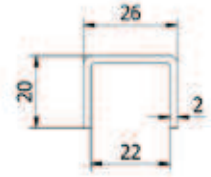

Model 2114	304 (binnen)	316 (buiten)
Lengte	Art. nr.	Art. nr.
4000	12.2114.262.21	12.2114.262.31