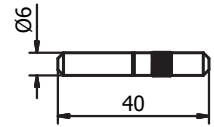

- | Lengte 40 mm
- | Diameter $\varnothing$ 6 mm
- | VE: 8 stuks