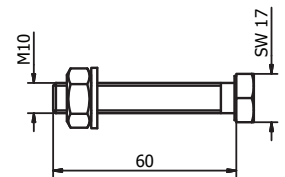

Model 4010	Staal verzinkt (binnen)	316 (buiten)
	Art. nr.	Art. nr.
	91.4010.060.81	91.4010.060.30