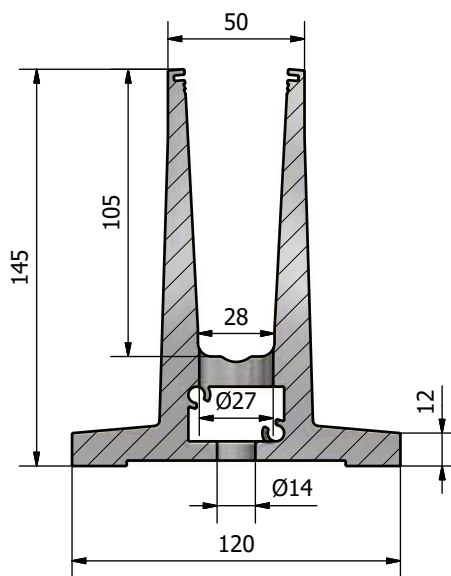

TL-4010

1.0KN Vloermontage en windscherm

Innovations connected.

Met het Profiel TL-4010 hebben we een profiel gecreëerd dat voor diverse doeleinden bruikbaar is. Het is niet alleen als glasbalustradesysteem, maar ook als windscherm of roomdivider te gebruiken. Bij een horizontale nuttige belasting van 1.0 kN/m zijn als valbeveiliging balustradehoogtes tot 1200 mm mogelijk. Bij het windscherm zonder valbeveiliging gaan we zelfs tot 1800 mm.

Het profiel is uiteraard zowel bij binnen als bij buitentoepassingen bruikbaar. Het is bestand tegen een lineaire belasting van 1.0 kN en is geschikt voor de glasopbouw veiligheidsglas van 2 x 8 mm gehard glas of veiligheidsglas van 2x10 mm gehard glas.

Belangrijke kenmerken

- | 1.0 kN bij 1500 mm bouwhoogte
- | Slanke, fraaie vormgeving en onderhoudsarm
- | ONLEVEL FLEXFIT glasmontagesysteem
- | Afwateringsopeningen
- | Top cover (als optie)
- | Voor glasdiktes 12 - 21,52 mm

**STATISCHE
BEREKENING**
conform **NEN2608**

Scheidingswand-beglazing: