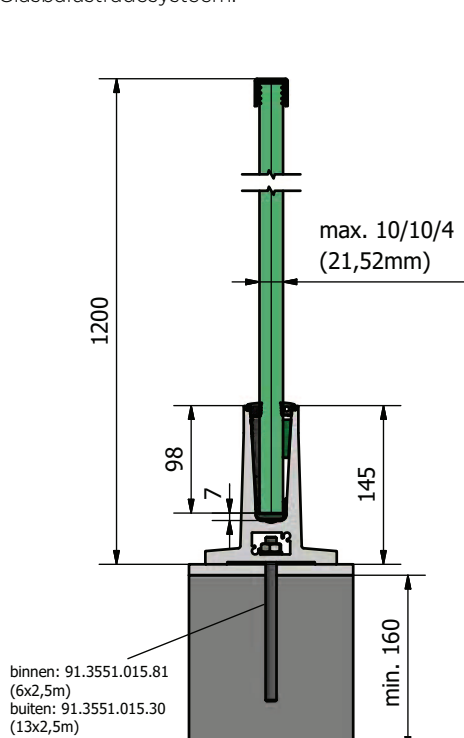

- | Fijnafstelling van glasplaten
- | Voor glasdiktes 12 - 21,52 mm
- | Uitlijning van max. 34 mm ten opzichte van de loodlijn
- | Let op de juiste glasdikte!

Lengte		2500 mm	5000 mm	25 m
Glasdikte	Wig-kleur	Art. nr.	Art. nr.	Art. nr.
12 mm	zwart	90.0502.112.00	90.0505.112.00	90.0525.112.00
6/6/2 (12,76 mm)	rood	90.0502.113.00	90.0505.113.00	90.0525.113.00
6/6/4 (13,52 mm)	grijs	90.0502.114.00	90.0505.114.00	90.0525.114.00
15 mm	geel	90.0502.115.00	90.0505.115.00	90.0525.115.00
8/8/2 (16,76 mm)	rood	90.0502.117.00	90.0505.117.00	90.0525.117.00
8/8/4 (17,52 mm)	groen	90.0502.118.00	90.0505.118.00	90.0525.118.00
19 mm	blauw	90.0502.119.00	90.0505.119.00	90.0525.119.00
10/10/2 (20,76 mm)	rood	90.0502.121.00	90.0505.121.00	90.0525.121.00
10/10/4 (21,52 mm)	groen	90.0502.122.00	90.0505.122.00	90.0525.122.00

Glasbalustradesysteem: