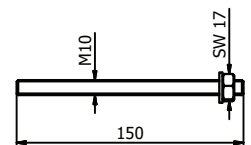

Model 3551	Staal verzinkt (binnen)	316 (buiten)
	Art. nr.	Art. nr.
	91.3551.015.81	91.3551.015.30