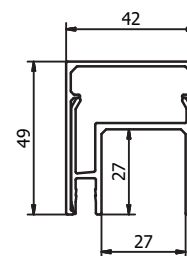

Lazortrack Lengte 2,5 mtr

	Onbehandeld	Aluminium naturel	In kleur
Glasdikte	Art. nr.	Art. nr.	Art. nr.
8 - 11 mm	18.2002.421.10	18.2002.421.11	18.2002.421.13/16/18
12 - 13,5 mm	18.2002.422.10	18.2002.422.11	18.2002.422.13/16/18
16 - 17,5 mm	18.2002.423.10	18.2002.423.11	18.2002.423.13/16/18
20 - 21,5 mm	18.2002.424.10	18.2002.424.11	18.2002.424.13/16/18

Lazortrack Lengte 5 mtr

	Onbehandeld	Aluminium naturel	In kleur
Glasdikte	Art. nr.	Art. nr.	Art. nr.
8 - 11 mm	18.2005.421.10	18.2005.421.11	18.2005.421.13/16/18
12 - 13,5 mm	18.2005.422.10	18.2005.422.11	18.2005.422.13/16/18
16 - 17,5 mm	18.2005.423.10	18.2005.423.11	18.2005.423.13/16/18
20 - 21,5 mm	18.2005.424.10	18.2005.424.11	18.2005.424.13/16/18

Lazortrack Lengte 10 mtr

	Onbehandeld	Aluminium naturel	In kleur
Glasdikte	Art. nr.	Art. nr.	Art. nr.
8 - 11 mm	18.2010.421.10	18.2010.421.11	18.2010.421.13/16/18
12 - 13,5 mm	18.2010.422.10	18.2010.422.11	18.2010.422.13/16/18
16 - 17,5 mm	18.2010.423.10	18.2010.423.11	18.2010.423.13/16/18
20 - 21,5 mm	18.2010.424.10	18.2010.424.11	18.2010.424.13/16/18