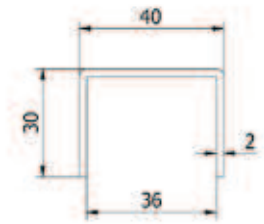

Model 2114	304 (binnen)	316 (buiten)
Lengte	Art. nr.	Art. nr.
4000	12.2114.402.21	12.2114.402.31