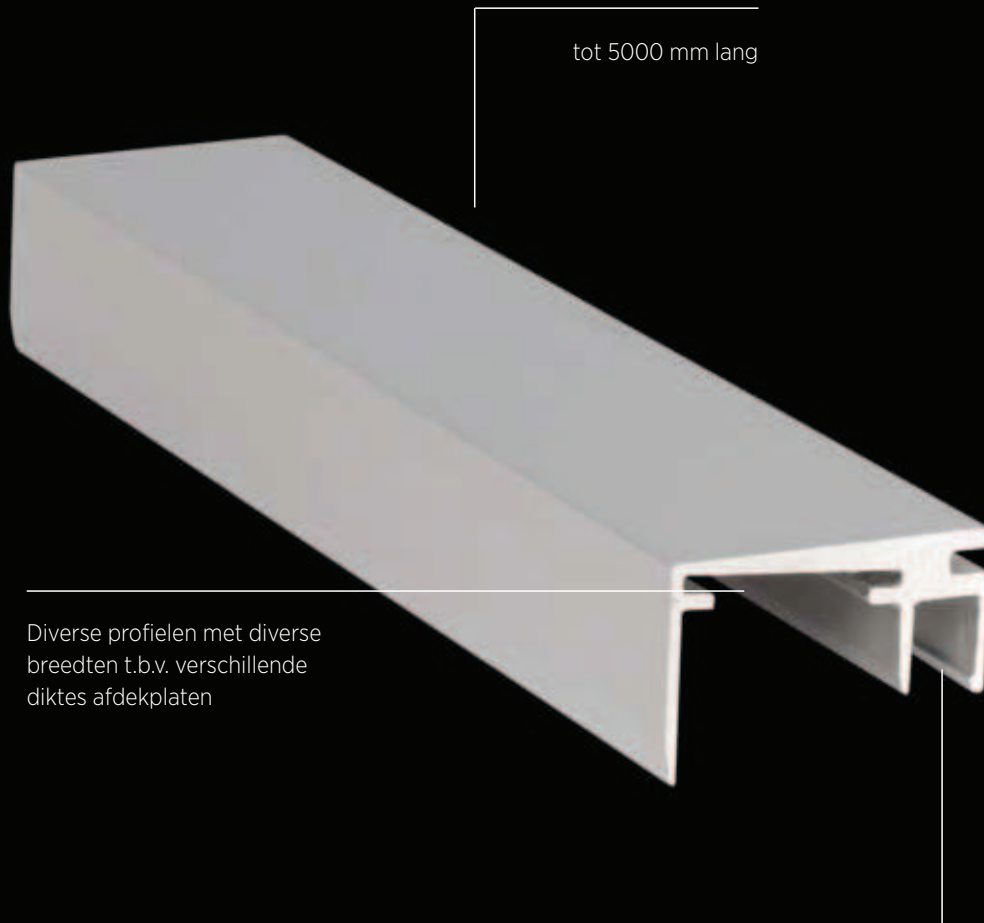

Glasbalustradesysteem:

# TOP COVER EN FLOOR CONNECT

## **The Top-Cover-Profile.**

De verscheidenheid aan toepassingen van glasbalustrades in projecten is bijna net zo groot als de verscheidenheid aan projecten zelf. Voor een naadloze aansluiting op je project hebben wij het Top cover profiel ontwikkeld. Dit profiel is heel eenvoudig op alle **ONLEVEL** glasbalustradeprofielen te klikken en kan gebruikt worden voor een bijna oneindige reeks van aansluitingen. De kosten worden vermindert en mogelijke speciale oplossingen voor de aansluiting op je gevel of op je vloer worden gestandaardiseerd.