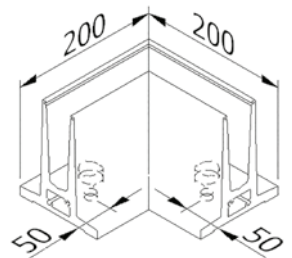

Model 4010	Raw	Aluminium naturel	In kleur
Lengte	Art. nr.	Art. nr.	Art. nr.
5000	10.4010.390.10	10.4010.390.11	10.4010.390.13/16/18