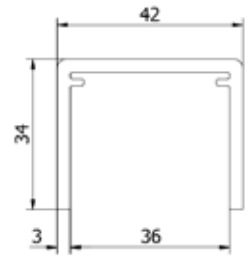

Model 2114	Onbehandeld	Aluminium naturel	In kleur
Lengte	Art. nr.	Art. nr.	Art. nr.
4000	11.2114.423.10	11.2114.423.11	11.2114.423.13/16/18