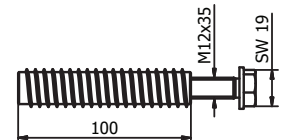

- | Oppervlakte binnentoepassing: staal verzinkt (binnen)
- | Benodigd aantal per 5000 mm: 25 stuks
- | M12
- | VE: 25 stuks