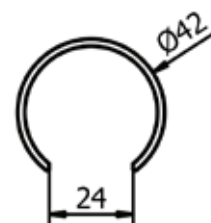

Model 2200	304 (binnen)	316 (buiten)
	Art. nr.	Art. nr.
	15.2200.420.21	15.2200.420.31