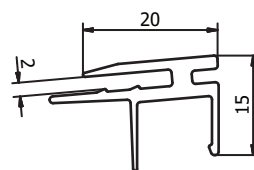

TOP COVER HORIZONTAL 1.0KN EN 3.0KN

1.0 kN Top Cover horizontal 2 mm

- | Breedte 2 mm
- | 1.0 kN
- | bijv. voor plaatstaal
- | VE: 1 stuks

Model 8310	Onbehandeld	Aluminium naturel	In kleur
Lengte	Art. nr.	Art. nr.	Art. nr.
5000	90.8310.025.10	90.8310.025.11	90.8310.025.13/16/18

3.0 kN Top Cover horizontal 2 mm

- | Breedte 2 mm
- | 3.0 kN
- | bijv. voor plaatstaal
- | VE: 1 stuks

Model 8330	Onbehandeld	Aluminium naturel	In kleur
Lengte	Art. nr.	Art. nr.	Art. nr.
5000	90.8330.025.10	90.8330.025.11	90.8330.025.13/16/18