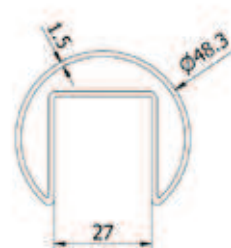

Model 2106	304 (binnen)	316 (buiten)
Lengte	Art. nr.	Art. nr.
6000	12.2106.481.21	12.2106.481.31