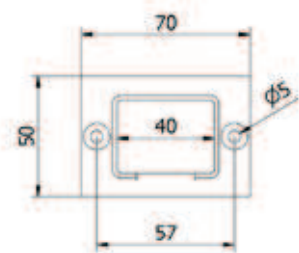

Model 2210	316 (binnen & buiten)
	Art. nr.
	12.2220.401.31