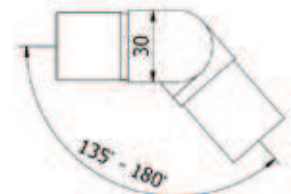

Model 2212	316 (binnen & buiten)
Richting	Art. nr.
verticaal	90° - 135° 12.2213.401.31