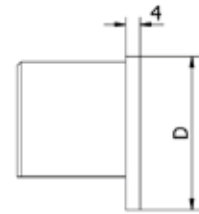

HANDRAILINGEN

Einddop

| VE: 2 stuks

Model 2300	304 (binnen)	316 (buiten)
Diameter	Art. nr.	Art. nr.
42,4	12.2300.421.21	12.2300.421.31
48,3	12.2300.481.21	12.2300.481.31