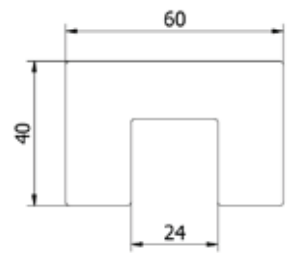

Model 2122	Beuken gelakt	Essen gelakt	Eiken gelakt
Art. nr.	Art. nr.	Art. nr.	Art. nr.
	15.2122.600.70	15.2122.600.71	15.2122.600.72