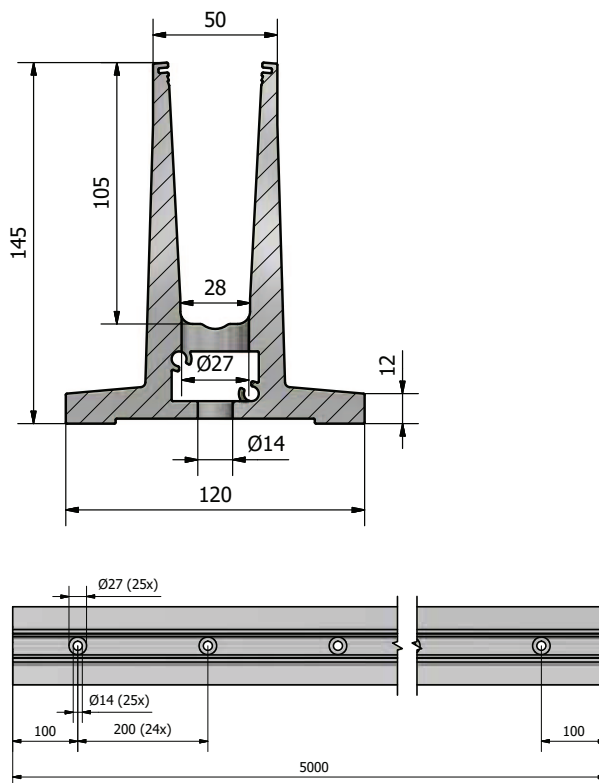

- | Fijnafstelling van glasplaten
- | Voor glasdiktes 12 - 21,52 mm
- | Uitlijning van max. 34 mm ten opzichte van de loodlijn
- | Let op de juiste glasdikte!

Lengte		2500 mm	5000 mm	25 m
Glasdikte	Wig-kleur	Art. nr.	Art. nr.	Art. nr.
12 mm	zwart	90.0502.112.00	90.0505.112.00	90.0525.112.00
6/6/2 (12,76 mm)	rood	90.0502.113.00	90.0505.113.00	90.0525.113.00
6/6/4 (13,52 mm)	grijs	90.0502.114.00	90.0505.114.00	90.0525.114.00
15 mm	geel	90.0502.115.00	90.0505.115.00	90.0525.115.00
8/8/2 (16,76 mm)	rood	90.0502.117.00	90.0505.117.00	90.0525.117.00
8/8/4 (17,52 mm)	groen	90.0502.118.00	90.0505.118.00	90.0525.118.00
19 mm	blauw	90.0502.119.00	90.0505.119.00	90.0525.119.00
10/10/2 (20,76 mm)	rood	90.0502.121.00	90.0505.121.00	90.0525.121.00
10/10/4 (21,52 mm)	groen	90.0502.122.00	90.0505.122.00	90.0525.122.00

Glasbalustradesysteem: