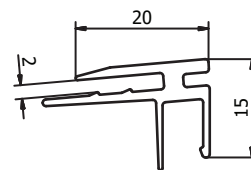

TOP COVER HORIZONTAL 1.0KN EN 3.0KN

1.0 kN Top Cover horizontal 2 mm

- | Breedte 2 mm
- | 1.0 kN
- | bijv. voor plaatstaal
- | VE: 1 stuks

Model 8310	Onbehandeld	Aluminium naturel	In kleur
Lengte	Art. nr.	Art. nr.	Art. nr.
5000	90.8310.025.10	90.8310.025.11	90.8310.025.13/16/18

3.0 kN Top Cover horizontal 2 mm

- | Breedte 2 mm
- | 3.0 kN
- | bijv. voor plaatstaal
- | VE: 1 stuks