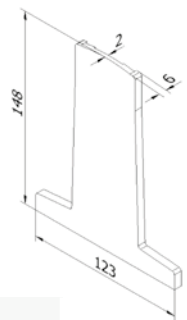

Model 4010	Raw	Aluminium naturel	In kleur
Toepassing	Art. nr.	Art. nr.	Art. nr.
links/rechts	10.4010.490.10	10.4010.490.11	10.4010.490.13/16/18