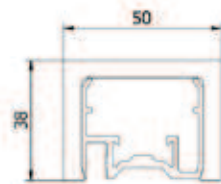

Model 4102	Eiken gelakt
Lengte	Art. nr.
2500	18.4102.500.72