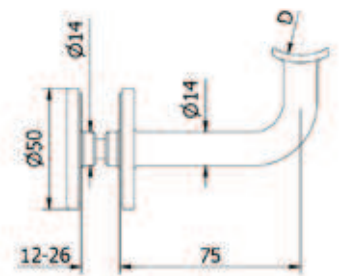

HANDRAILINGEN

Eindkap gewelfd

| VE: 2 stuks

Model 0310	304 (binnen)	316 (buiten)
Diameter	Art. nr.	Art. nr.
42,4 x 2	12.0310.422.21	12.0310.422.31

Glasleuningdrager

| Voor glasdiktes 12 - 26 mm
| gat in glas Ø 18 mm
| VE: 2 stuks

Model 0420	304 (binnen)	RVS 316
Aansluiting	Art. nr.	Art. nr.
vlak	12.0420.000.21	12.0420.000.31
voor Ø 42,4	12.0420.420.21	12.0420.420.31