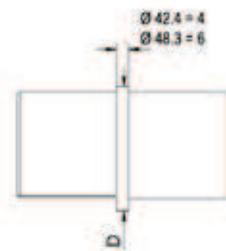

Connector recht

| VE: 2 stuks

Model 2200	304 (binnen)	316 (buiten)
Diameter	Art. nr.	Art. nr.
42,4	12.2200.421.21	12.2200.421.31
48,3	12.2200.481.21	12.2200.481.31