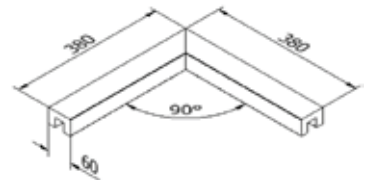

## Hoekverbinding hout

- | Zijlengte 380 mm
- | 60 x 40 mm
- | VE: 1 stuks

<b>Modell 2210</b>	<b>Eiken gelakt</b>
Art. nr.	
	15.2210.600.72