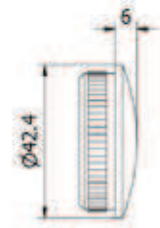

HANDRAILINGEN

Eindkap gewelfd

| VE: 2 stuks

Model 0310	304 (binnen)	316 (buiten)
Diameter	Art. nr.	Art. nr.
42,4 x 2	12.0310.422.21	12.0310.422.31