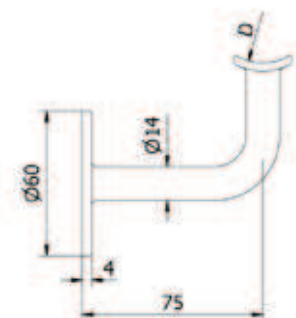

Leuningdrager

| 3 bevestigingsgaten
| VE: 2 stuks

Model 0410	304 (binnen)	316 (buiten)
Aansluiting	Art. nr.	Art. nr.
vlak	12.0410.000.21	12.0410.000.31
voor Ø 42,4	12.0410.420.21	12.0410.420.31