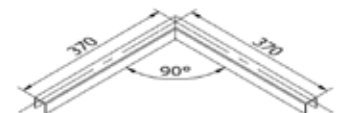

## Connector U-profiel 90°

- | Lengte 370 x 370 mm
- | VE: 1 stuks

Model 2210	304 (binnen)	316 (buiten)
hoogte x breedte	Art. nr.	Art. nr.
26 x 20	12.2210.262.21	12.2210.262.31
30 x 25	12.2210.302.21	12.2210.302.31
40 x 30	12.2210.402.21	12.2210.402.31