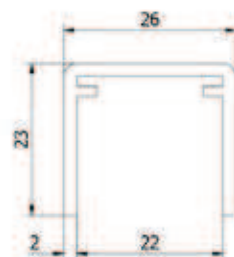

Model 2114	Onbehandeld	Aluminium naturel	In kleur
Lengte	Art. nr.	Art. nr.	Art. nr.
4000	11.2114.262.10	11.2114.262.11	11.2114.262.13/16/18