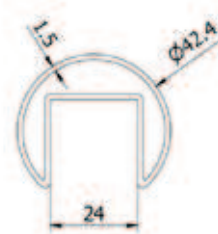

## Handrail rond Ø 42,4 mm

- | Lengte 6000 mm
- | Diameter Ø 42,4 x 1,5 mm
- | U 24 mm
- | Voor glasdiktes tot 21,52 mm
- | VE: 1 stuks

Model 2106	304 (binnen)	316 (buiten)
Lengte	Art. nr.	Art. nr.
6000	12.2106.421.21	12.2106.421.31