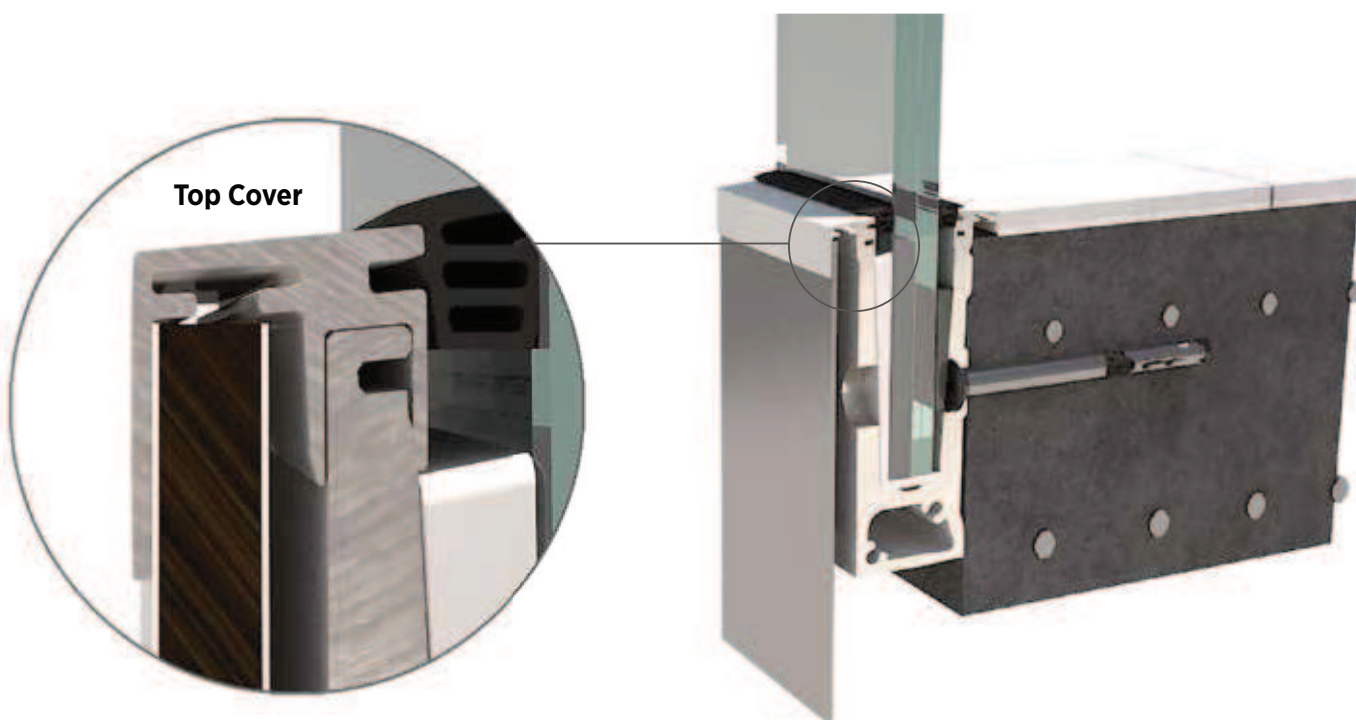

TOP COVER EN FLOOR CONNECT

The Top-Cover-Profile.

De verscheidenheid aan toepassingen van glasbalustrades in projecten is bijna net zo groot als de verscheidenheid aan projecten zelf. Voor een naadloze aansluiting op je project hebben wij het Top cover profiel ontwikkeld. Dit profiel is heel eenvoudig op alle **ONLEVEL** glasbalustradeprofielen te klikken en kan gebruikt worden voor een bijna oneindige reeks van aansluitingen. De kosten worden vermindert en mogelijke speciale oplossingen voor de aansluiting op je gevel of op je vloer worden gestandaardiseerd.