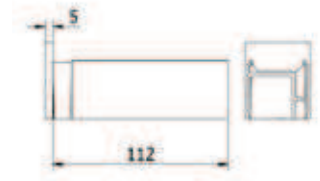

Model 2305	Onbehandeld	Aluminium naturel	In kleur
	Art. nr.	Art. nr.	Art. nr.
	18.2305.420.10	18.2305.420.11	18.2305.420.13/16/18