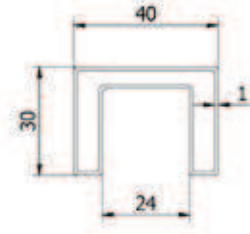

Model 2106	316 (binnen & buiten)
Lengte	Art. nr.
6000	12.2106.401.31