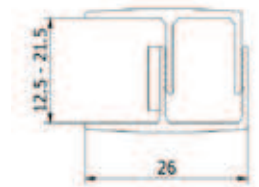

Model 9000	Onbehandeld	Aluminium naturel	In kleur
	Art. nr.	Art. nr.	Art. nr.
	18.9000.120.10	18.9000.120.11	18.9000.120.13/16/18