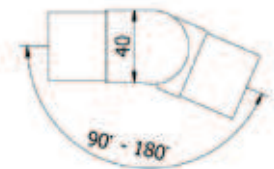

Model 2212	316 (binnen & buiten)
Richting	Art. nr.
horizontaal	90° - 180° 12.2212.401.31