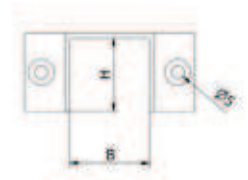

Model 2220	Onbehandeld	Aluminium naturel	In kleur
	Art. nr.	Art. nr.	Art. nr.
	18.2220.420.10	18.2220.420.11	18.2220.420.13/16/18