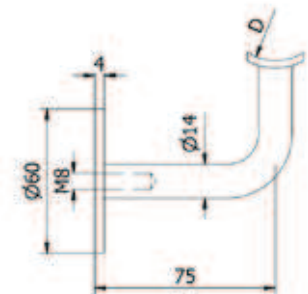

Leuningdrager

| Binnendraad M8
| VE: 2 stuks

Model 0400	304 (binnen)	316 (buiten)
Aansluiting	Art. nr.	Art. nr.
vlak	12.0400.000.21	12.0400.000.31
voor Ø 42,4	12.0400.420.21	12.0400.420.31