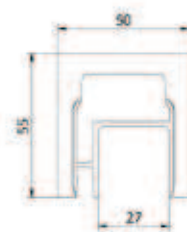

Model 2102	Eiken gelakt
Lengte	Art. nr.
2500	18.2102.500.72