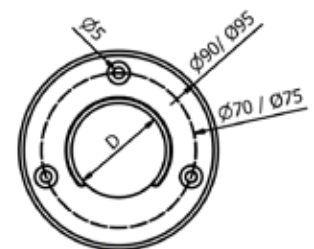

Wandsteun

| VE: 2 stuks

Model 2220	304 (binnen)	316 (buiten)
Diameter	Art. nr.	Art. nr.
42,4	12.2220.421.21	12.2220.421.31
48,3	12.2220.481.21	12.2220.481.31