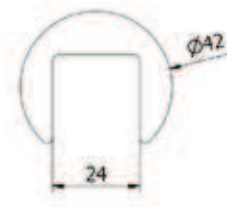

Model 2102	Beuken gelakt	Essen gelakt	Eiken gelakt
	Art. nr.	Art. nr.	Art. nr.
	15.2102.420.70	15.2102.420.71	15.2102.420.72