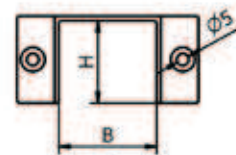

LAZORTRACK | WANDHANDRAILING OPTIES

Lazortrack wandaansluiting wandhandrailing

| VE: 2 stuks

Model 2220	Onbehandeld	Aluminium naturel	In kleur
breedte x hoogte	Art. nr.	Art. nr.	Art. nr.
42 x 34	18.4220.420.10	18.4220.420.11	18.4220.420.13/16/18
50 x 38	18.4220.500.10	18.4220.500.11	18.4220.500.13/16/18