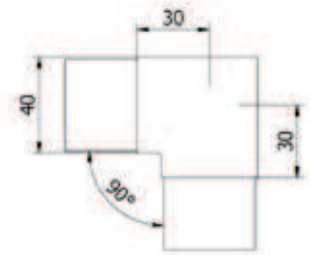

Model 2210	316 (binnen & buiten)
	Art. nr.
	12.2210.401.31