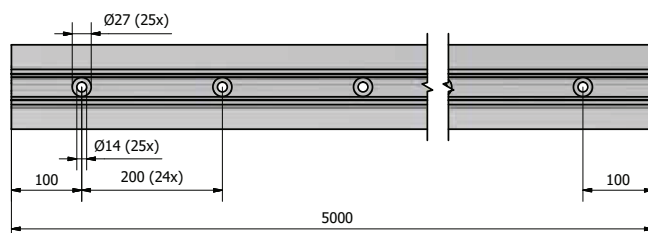

TL-4010

1.0KN Vloermontage en windscherm

Innovations connected.

Met het Profiel TL-4010 hebben we een profiel gecreëerd dat voor diverse doeleinden bruikbaar is. Het is niet alleen als glasbalustradesysteem, maar ook als windscherm of roomdivider te gebruiken. Bij een horizontale nuttige belasting van 1.0 kN/m zijn als valbeveiliging balustradehoogtes tot 1200 mm mogelijk. Bij het windscherm zonder valbeveiliging gaan we zelfs tot 1800 mm.

Het profiel is uiteraard zowel bij binnen als bij buitentoepassingen bruikbaar. Het is bestand tegen een lineaire belasting van 1.0 kN en is geschikt voor de glasopbouw veiligheidsglas van 2 x 8 mm gehard glas of veiligheidsglas van 2x10 mm gehard glas.

Belangrijke kenmerken

- | 1.0 kN bij 1500 mm bouwhoogte
- | Slanke, fraaie vormgeving en onderhoudsarm
- | ONLEVEL FLEXFIT glasmontagesysteem
- | Afwateringsopeningen
- | Top cover (als optie)
- | Voor glasdiktes 12 - 21,52 mm

**STATISCHE
BEREKENING**
conform **NEN2608**

Scheidingswand-beglazing: