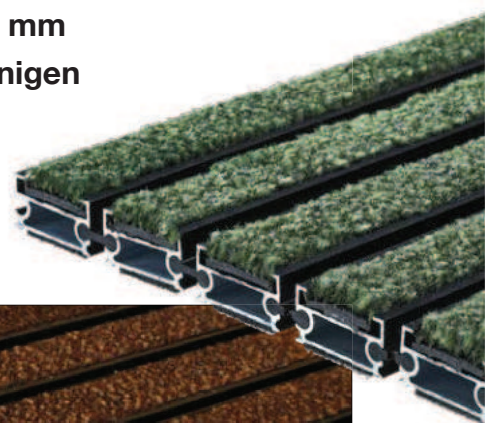

- oprolbare mat met drogende inlage
- zwart geanodiseerde profielen
- zeer exclusieve uitstraling
- uitsluitend binnen toepasbaar
- veilig en comfortabel voor middelzwaar loopverkeer en rolstoelen
- 10 inlagekleuren gebaseerd op natuurtinten

- leverbaar in elke gewenste vorm
- dikte 18 of 21 mm
- profielafstand: 4 mm
- eenvoudig te reinigen

Kleurenschema

baksteenrood

kalksteengrijs

dennengroen

betongrijs

staalgrijs

walnootbruin

Dikte:

18 of 21 mm

Vormen

- leverbaar in elke gewenste vorm
- insnijdingen/uitsparingen
- afschuiningen/ronde vormen
- looprichting zoveel mogelijk dwars over de profielen

Samenstelling

- aluminium profielen, in de looprichting verbonden door een flexibel kunststof profiel dat tevens dient ter voorkoming van tikken of kleppen

Bestekomschrijving

MAXXIS droog- en schraapmatten

- oprolbare entrematten bestaande uit aluminium basisprofielen waarin een drogende tapijtinlage is gemonteerd
De basisprofielen in de looprichting verbonden door flexibele koppelprofielen aan de onderzijde van de mat die tevens zorgen voor optimale geluiddemping.
- toepassing: geschikt voor binnentoepassing bij middel- zwaar loopverkeer
- matdikte: 18 mm of 21 mm
Forza Hydro volgens kleurschema.