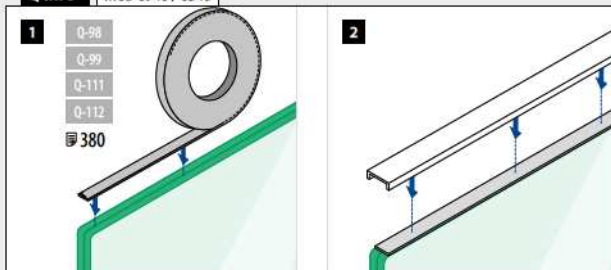

Q-INFO MOD 6940 / 6340