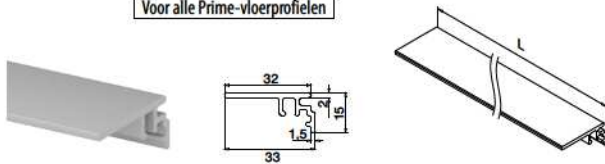

Aansluitprofielen

Voor alle Prime-vloerprofielen