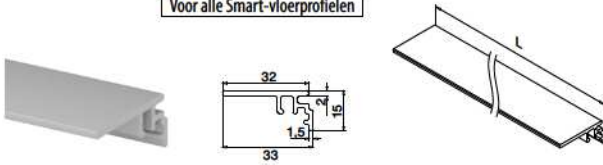

Aansluitprofielen voor zijmontage

Voor alle Smart-vloerprofielen

MOD 6973

Aluminium	Onbewerkt	
166973-50-00	L = 5000 mm	
Aluminium	Geborsteld, geanodiseerd	
OUTDOOR		
166973-50-18	L = 5000 mm	

NEW

Voor Smart zij- en Y-profielen