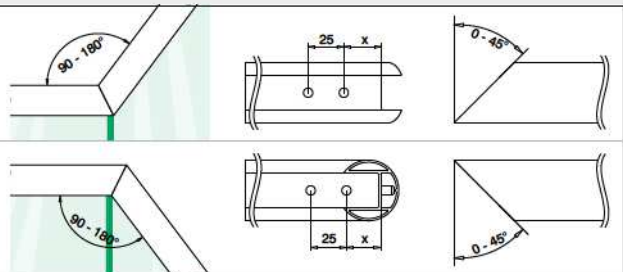

Aluminium	Onbewerkt		
166798	QS-261	376	2

Q-INFO MOD 6311

Q-INFO MOD 6797

Q-INFO MOD 6798

Q-INFO MOD 6798

OPGAAND

Zaaghoek	45°	40°	35°	30°	25°	20°	15°	10°	5°	0°
Buitenhoek	90°	100°	110°	120°	130°	140°	150°	160°	170°	180°
Afstand tot hoek	30,5	30,0	29,5	29,0	28,5	28,0	27,5	27,0	27,0	26,5

NEERGAAND

Zaaghoek	0°	5°	10°	15°	20°	25°	30°	35°	40°	45°
Binnenhoek	180°	170°	160°	150°	140°	130°	120°	110°	100°	90°
Afstand tot hoek	26,5	26,5	26,0	26,0	25,5	25,5	25,0	24,5	24,5	24,0

Glaslijsten/handrailingen