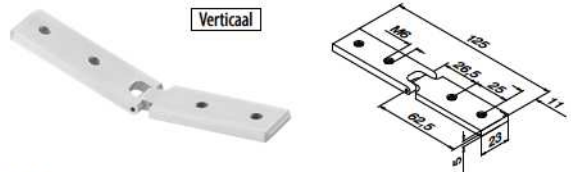

Verbinders

Aluminium	Onbewerkt		
166795-339	QS-261	376	2

Aluminium	Onbewerkt		
166311-339	QS-261	376	2

Aluminium	Onbewerkt		
166797	QS-261	376	2

MOD 6798

Aluminium	Onbewerkt		
166798	QS-261	376	2

Q-INFO MOD 6311

Q-INFO MOD 6797

Q-INFO MOD 6798

Q-INFO MOD 6798

OPGAAND

Zaaghoek	45°	40°	35°	30°	25°	20°	15°	10°	5°	0°
Buitenhoek	90°	100°	110°	120°	130°	140°	150°	160°	170°	180°
Afstand tot hoek	30,5	30,0	29,5	29,0	28,5	28,0	27,5	27,0	27,0	26,5

NEERGAAND

Zaaghoek	0°	5°	10°	15°	20°	25°	30°	35°	40°	45°
Binnenhoek	180°	170°	160°	150°	140°	130°	120°	110°	100°	90°
Afstand tot hoek	26,5	26,5	26,0	26,0	25,5	25,5	25,0	24,5	24,5	24,0