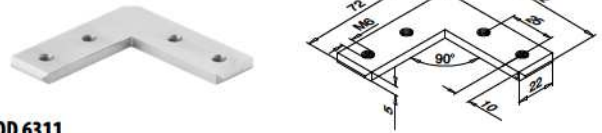

MOD 6311

Aluminium	Onbewerkt		
166311-339	QS-261	376	2