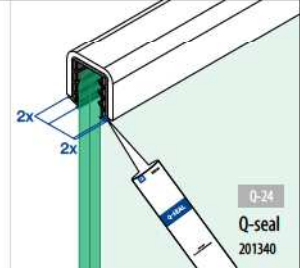

Q-INFO MOD 6960 / 6961 / 6360 / 6361