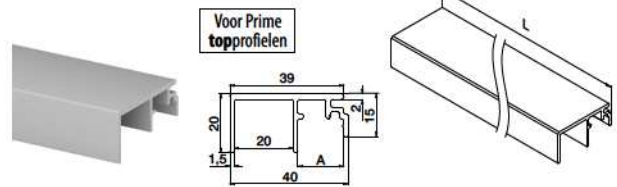

Voor Prime topprofielen

MOD 6970

Aluminium	Onbewerkt	
	A	
166970-020-50-00	15,5	L = 5000 mm
Aluminium	Geborsteld, geanodiseerd	
OUTDOOR	A	
166970-020-50-18	15,5	L = 5000 mm

NEW