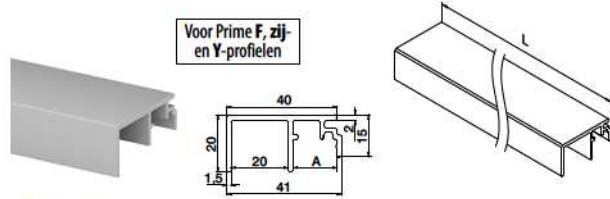

MOD 6974

Aluminium	Onbewerkt	
	A	
166974-010-50-00	16,5	L = 5000 mm
Aluminium	Geborsteld, geanodiseerd	
OUTDOOR	A	
166974-010-50-18	16,5	L = 5000 mm

NEW

Voor Prime F, zij- en Y-profielen