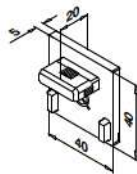

Eindkappen

Vierkant ☐