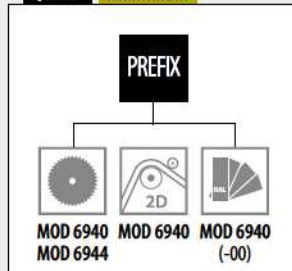

Q-INFO Aluminium