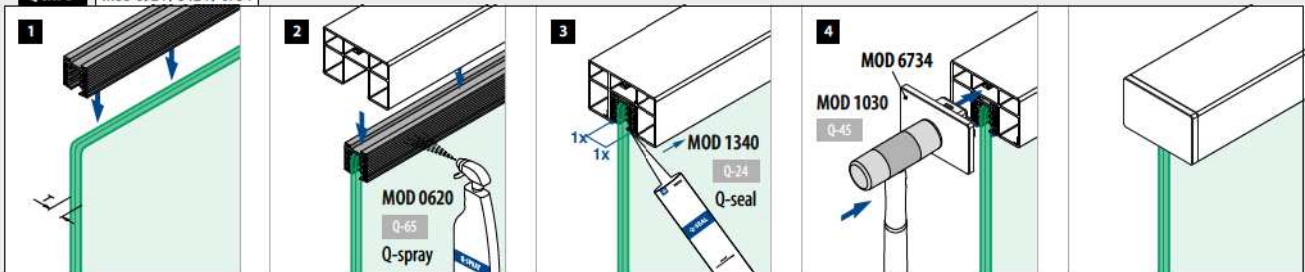

Onbewerkt

Mat zilver effect

RVS look

Q-INFO MOD 6924

Q-INFO MOD 6924

176

MOD 6926 is beschikbaar als Linear Light-versie van deze U-profielbuis

Q-INFO MOD 6924 / 5124 / 6734