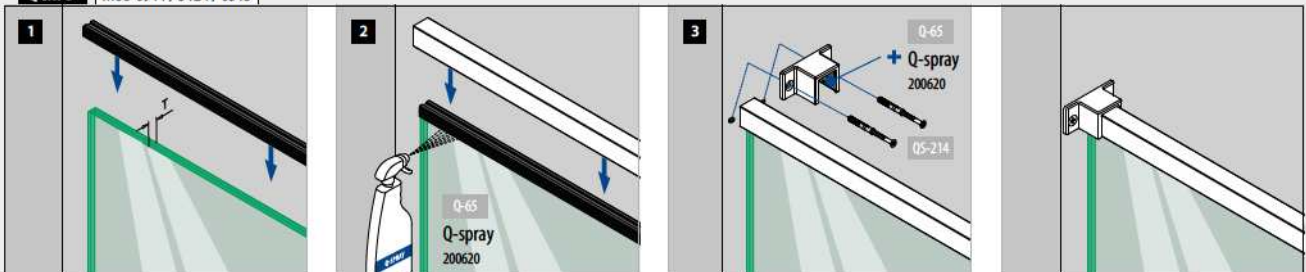

Glaslijsten/handrailingen

U-profielbuis

HYBRID 33x39

166911-339-50-00 08

MOD 6911

Aluminium Onbewerkt

166911-339-50-00 L = 5000 mm

Aluminium Mat zilver effect

OUTDOOR

166911-339-50-08 L = 5000 mm

International Design Model Protection

Glaslijsten/handrailingen

Muurflezen

HYBRID 33x39

MOD 6515

Staal Gepoedercoat RAL 7047

OUTDOOR

116515-339-30 QS-214 370 2

Staal Kathodisch beschermd

116515-339-34 QS-214 370 2

Uitsluitend zo lang de voorraad strekt.

Glaslijsten/handrailingen

Rubbers

MOD 5124

Toebehoren

U = 24 mm

Monolithisch

T

205124-050-08 8 - 10 L = 5000 mm

Gelaagd

T

205124-050-08 8,76 (4-0,76-4) - 10,76 (5-0,76-5) L = 5000 mm

205124-050-11 11,52 (5-1,52-5) - 13,52 (6-1,52-6) L = 5000 mm

Glaslijsten/handrailingen

Eindkappen

HYBRID 33x39

Links / rechts

MOD 6913

Aluminium Onbewerkt

166913-339-00 2

Aluminium Geborsteld, geanodiseerd

OUTDOOR

166913-339-08 2

Q-INFO MOD 6911

PREFIX

Q-INFO MOD 6911

Berekeningsbasis voor buizen,
staven en U-profielen:
[q-railing.com/
test-berekeningen](http://q-railing.com/test-berekeningen)

Q-INFO Staal MOD 6515

Een kathodische laag, ook wel E-coating genoemd, is een dunne laag van 15 µ die staalproducten beschermt. Na E-coating is het product gebruiksklaar voor de laatste oppervlaktebehandeling zoals een laklaag of een poedercoating.

30

Met poedercoating RAL 7047

34

Kathodisch beschermd

Q-INFO Aluminium MOD 6911 / 6913

00

Onbewerkt

08

Mat zilver effect

Q-INFO MOD 6911 / 5124 / 6515