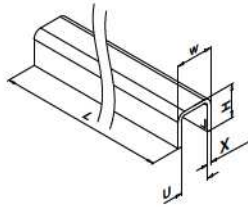

U-profielen

U-profielen

Vierkant ☐