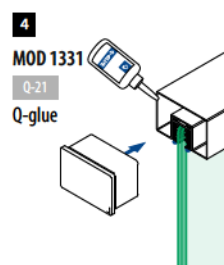

PREFIX

Q-INFO MOD 6924

Berekeningsbasis voor buizen,
staven en U-profielen:
[q-railing.com/
test-berekeningen](http://q-railing.com/test-berekeningen)

SELL
OUT

Uitsluitend zo lang de voorraad strekt.

Q-INFO MOD 6924 / 5124 / 6734