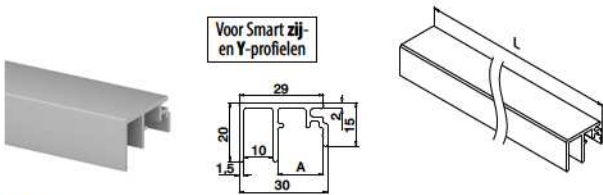

Voor Smart zij- en Y-profielen