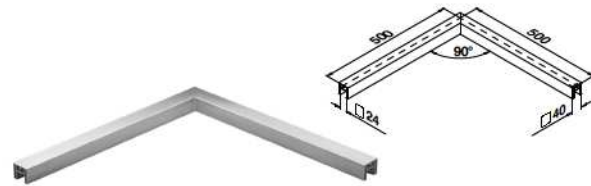

OUTDOOR

166924-040-50-18 40 x 40 L = 5000 mm

International Design Model Protection

Glaslijsten/handrailingen

Hoeken

Vierkant 

MOD 6324

Aluminium Geborsteld, geanodiseerd