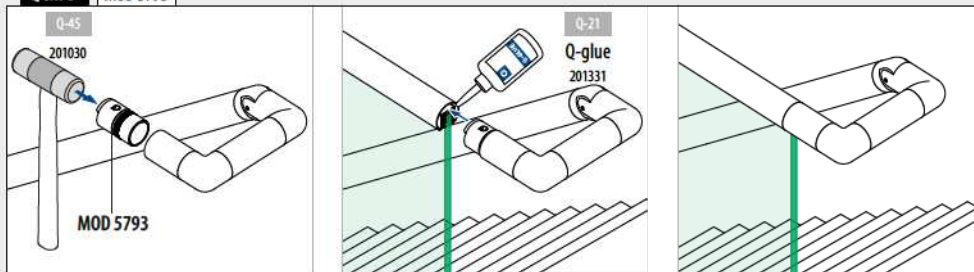

Uitsluitend zo lang de voorraad strekt.