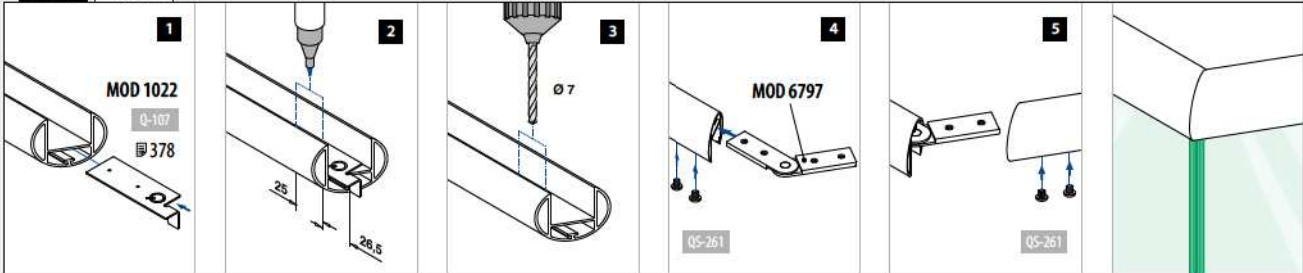

Aluminium	Onbewerkt		
166798	QS-261	376	2

Q-INFO MOD 6311

Q-INFO MOD 6797

Q-INFO MOD 6798

Q-INFO MOD 6798

OPGAAND

Zaaghoek	45°	40°	35°	30°	25°	20°	15°	10°	5°	0°
Buitenhoek	90°	100°	110°	120°	130°	140°	150°	160°	170°	180°
Afstand tot hoek	30,5	30,0	29,5	29,0	28,5	28,0	27,5	27,0	27,0	26,5