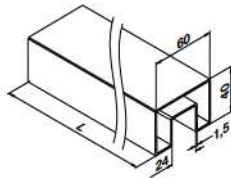

Glaslijsten/handrailingen

U-profielbuis

Rechthoekig ☐