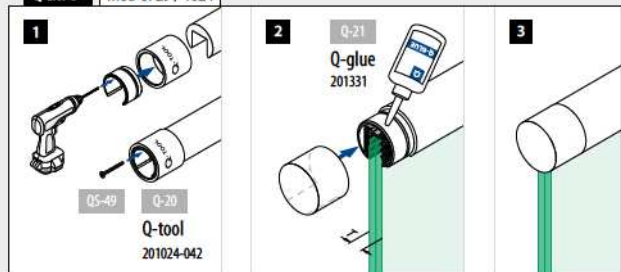

Q-INFO MOD 6729 / 1024