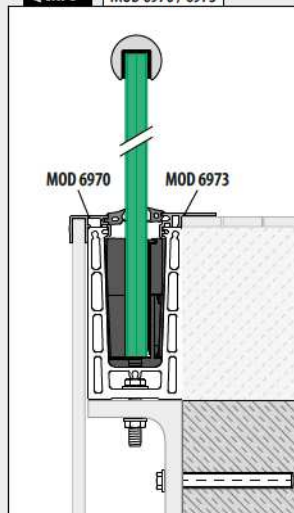

Q-INFO Aluminium

	Onbewerkt
	Geborsteld, geanodiseerd

Q-INFO MOD 6970 / 6973