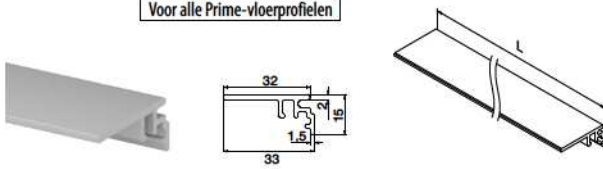

Aansluitprofielen

Voor alle Prime-vloerprofielen

MOD 6973

Aluminium	Onbewerkt	
166973-50-00	L = 5000 mm	
Aluminium	Geborsteld, geanodiseerd	
OUTDOOR		
166973-50-18	L = 5000 mm	

NEW