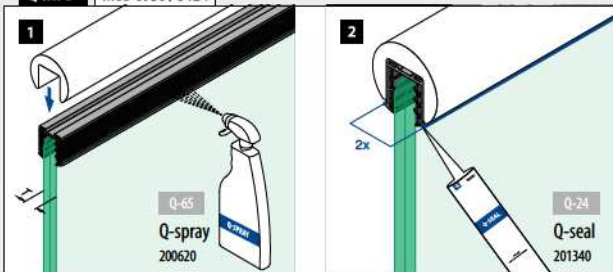

Q-INFO MOD 6950 / 5124