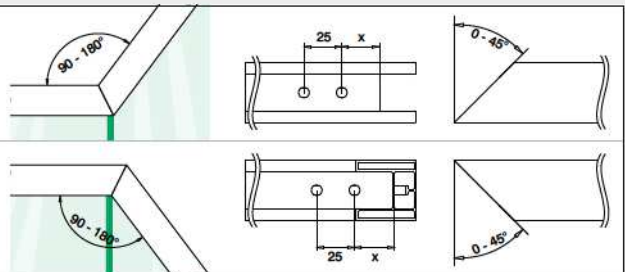

Aluminium	Onbewerkt		
166798	QS-261	376	2

Q-INFO MOD 6311

Q-INFO MOD 6797

Q-INFO MOD 6798

Q-INFO MOD 6798

OPGAAND

Zaaghoek	45°	40°	35°	30°	25°	20°	15°	10°	5°	0°
Buitenhoek	90°	100°	110°	120°	130°	140°	150°	160°	170°	180°
Afstand tot hoek	30,5	30,0	29,5	29,0	28,5	28,0	27,5	27,0	27,0	26,5

NEERGAAND

Zaaghoek	0°	5°	10°	15°	20°	25°	30°	35°	40°	45°
Binnenhoek	180°	170°	160°	150°	140°	130°	120°	110°	100°	90°
Afstand tot hoek	26,5	26,5	26,0	26,0	25,5	25,5	25,0	24,5	24,5	24,0

Glaslijsten/handrailingen