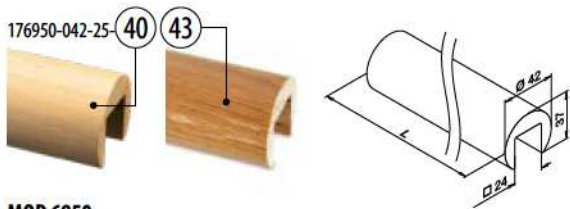

Q-INFO MOD 6960 / 6961

Q-INFO MOD 6960 / 6961 / 6360 / 6361

Q-INFO MOD 6365 / 6366

U-profielbuis

MOD 6950

Beuken	Gelakt	
INDOOR 		
176950-042-25-40		L = 2500 mm
Eiken	Gelakt	
INDOOR 		
176950-042-25-43		L = 2500 mm