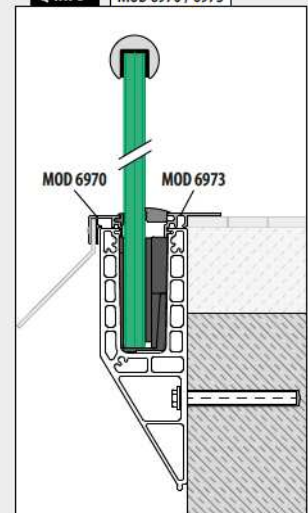

Q-INFO MOD 6970 / 6973