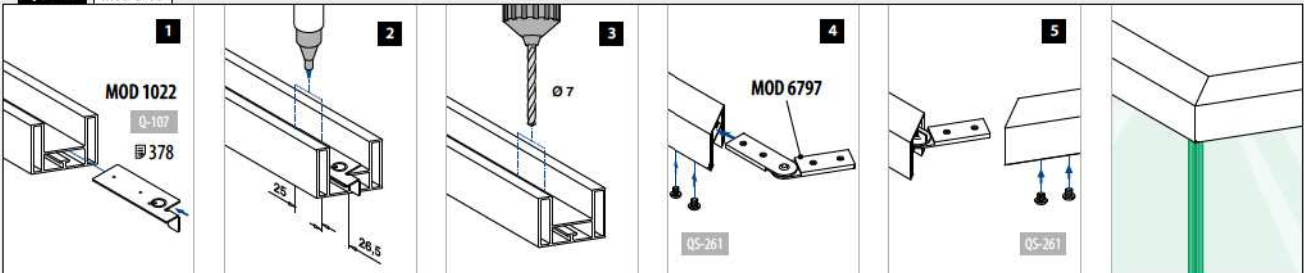

Aluminium	Onbewerkt		
166798	QS-261	376	2

Q-INFO MOD 6311

Q-INFO MOD 6797

Q-INFO MOD 6798

Q-INFO MOD 6798

OPGAAND

Zaaghoek	45°	40°	35°	30°	25°	20°	15°	10°	5°	0°
Buitenhoek	90°	100°	110°	120°	130°	140°	150°	160°	170°	180°
Afstand tot hoek	30,5	30,0	29,5	29,0	28,5	28,0	27,5	27,0	27,0	26,5