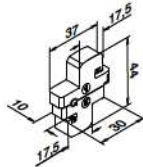

NEW

Voor Smart zij- en Y-profielen

MOD 6970

Aluminium	Onbewerkt	
	A	
166970-020-50-00	15,5	L = 5000 mm
Aluminium	Geborsteld, geanodiseerd	
OUTDOOR	A	
166970-020-50-18	15,5	L = 5000 mm

NEW

Afdek-/scheidingsrubber