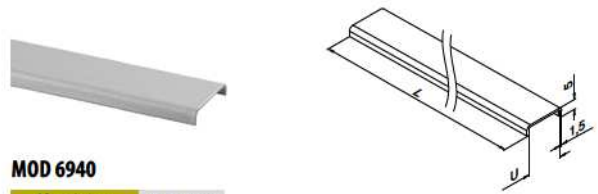

142 - 151

Randbescherming

MOD 6940

316	Geslepen			
	OUTDOOR	U	Q	T
146940-025-18-12	18,5	Q-98	16,76 - 17,52	L = 2500 mm
146940-025-22-12	22,5	Q-99	20,76 - 21,52	L = 2500 mm
146940-050-14-12	14,5	Q-111	12,76 - 13,52	L = 5000 mm
146940-050-18-12	18,5	Q-98	16,76 - 17,52	L = 5000 mm
146940-050-22-12	22,5	Q-99	20,76 - 21,52	L = 5000 mm
146940-050-26-12	26,5	Q-112	24,76 - 25,52	L = 5000 mm