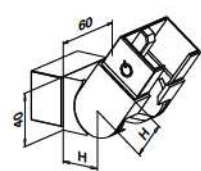

Verbinders

Instelbaar Rechthoekig

25-55°
Neergaand

MOD 6342

304		Geslepen	
INDOOR			
SELL OUT	136342-640-02-12	60 x 40	2
316		Geslepen	
OUTDOOR			
	146342-640-02-12	60 x 40	2

25-55°
Opgaand

MOD 6342

304		Geslepen	
INDOOR			
SELL OUT	136342-640-01-12	60 x 40	2
316		Geslepen	
OUTDOOR			
	146342-640-01-12	60 x 40	2