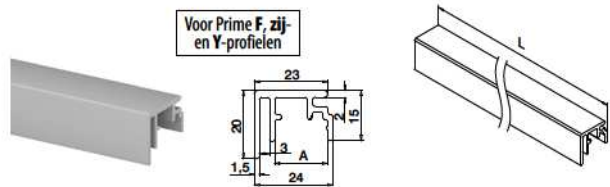

Aansluitprofielen

Voor alle Prime-vloerprofielen

MOD 6973

Aluminium	Onbewerkt	
166973-50-00	L = 5000 mm	
Aluminium	Geborsteld, geanodiseerd	
OUTDOOR		
166973-50-18	L = 5000 mm	

NEW

Voor Prime F, zij- en Y-profielen