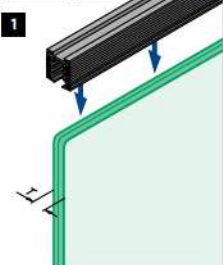

Verbinders

Rechthoekig

MOD 6343

304		Geslepen	
INDOOR			
SELL OUT	136343-640-12	60 x 40	2
316		Geslepen	
OUTDOOR			
	146343-640-12	60 x 40	2

MOD 6794

304		Geslepen	
INDOOR			
SELL OUT	136794-640-12	60 x 40	2
316		Geslepen	
OUTDOOR			
	146794-640-12	60 x 40	2