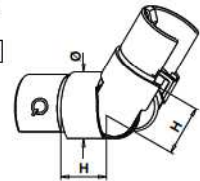

25–55°
Opgaand