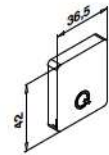

Links / rechts