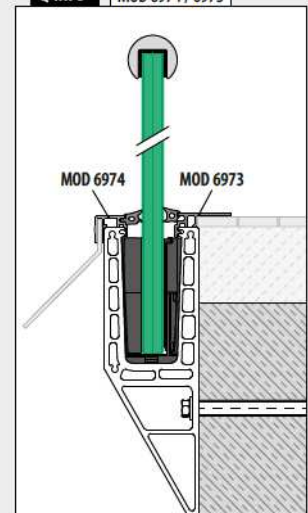

Q-INFO MOD 6974 / 6973