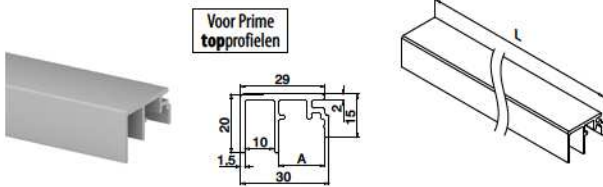

Voor Prime topprofielen

MOD 6970

Aluminium	Onbewerkt	
	A	
166970-010-50-00	15,5	L = 5000 mm
Aluminium	Geborsteld, geanodiseerd	
OUTDOOR	A	
166970-010-50-18	15,5	L = 5000 mm

NEW