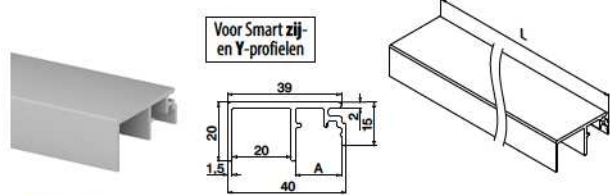

Voor Smart zij- en Y-profielen