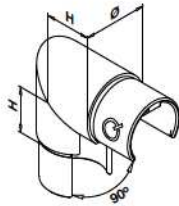

Verbinders