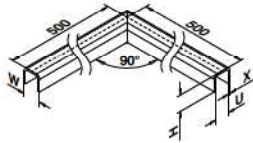

Hoeken

Vierkant ☐