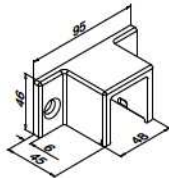

Muurflezen

HYBRID 33x39