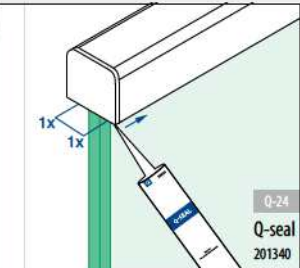

Q-INFO MOD 6365 / 6366