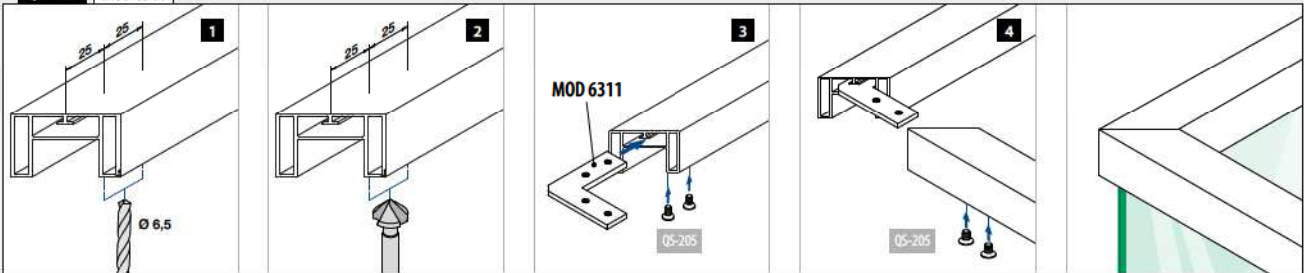

Aluminium	Onbewerkt		
166798	QS-261	376	2

Q-INFO MOD 6311

Q-INFO MOD 6797

Q-INFO MOD 6798

Q-INFO MOD 6798

OPGAAND

Zaaghoek	45°	40°	35°	30°	25°	20°	15°	10°	5°	0°
Buitenhoek	90°	100°	110°	120°	130°	140°	150°	160°	170°	180°
Afstand tot hoek	30,5	30,0	29,5	29,0	28,5	28,0	27,5	27,0	27,0	26,5