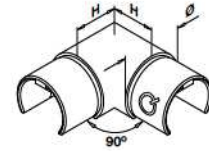

MOD 6303

304		Geslepen		
INDOOR	Ø	H		
136303-042-12	42,4 x 1,5	30		2