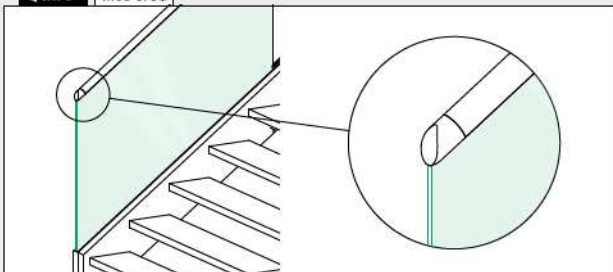

Q-INFO MOD 6738

Q-INFO 304 316 MOD 6732 / 6505