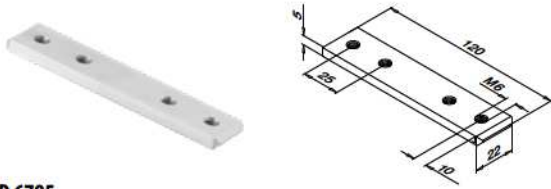

Verbinders

MOD 6795