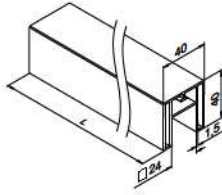

Glaslijsten/handrailingen

U-profielbuis

Vierkant ☐

166924-040-50-00 (00) (18)