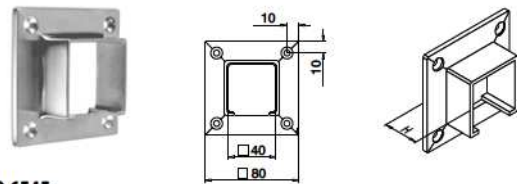

Muurflenzen

Vierkant ☐

MOD 6545

304		Geslepen	
INDOOR	☐	H	☐
136545-040-12	40 x 40	29	QS-7 375 2
316		Geslepen	
OUTDOOR	☐	H	☐
146545-040-12	40 x 40	29	QS-50 375 2