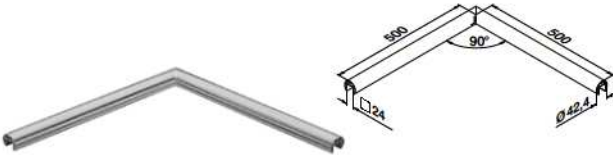

Aluminium Onbewerkt

	Ø	
166920-042-50-00	42,4	L = 5000 mm

Aluminium Geborsteld, geanodiseerd

	Ø	
166920-042-50-18	42,4	L = 5000 mm

International Design Model Protection

Glaslijsten/handrailingen

Hoeken

MOD 6320