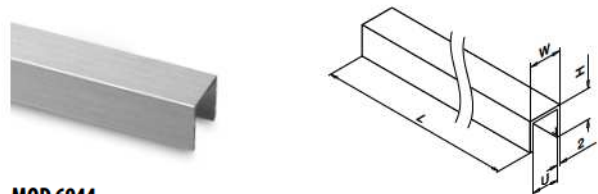

Randbescherming U-profielen

Vierkant □