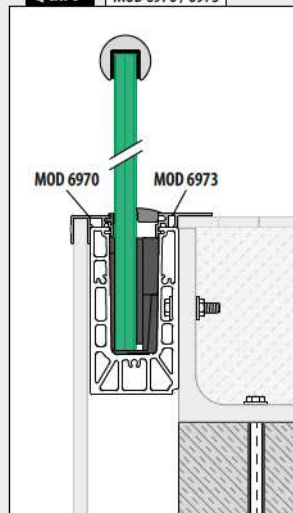

Q-INFO MOD 6970 / 6973