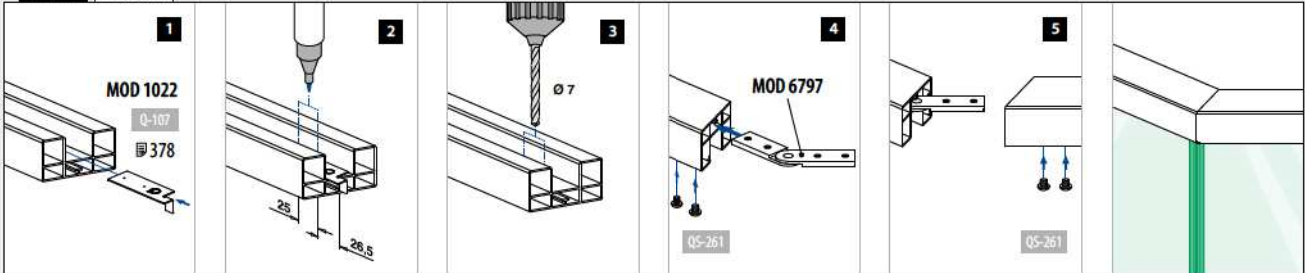

Aluminium	Onbewerkt		
166798	QS-261	376	2

Q-INFO MOD 6311

Q-INFO MOD 6797

Q-INFO MOD 6798

Q-INFO MOD 6798

OPGAAND

Zaaghoek	45°	40°	35°	30°	25°	20°	15°	10°	5°	0°
Buitenhoek	90°	100°	110°	120°	130°	140°	150°	160°	170°	180°
Afstand tot hoek	30,5	30,0	29,5	29,0	28,5	28,0	27,5	27,0	27,0	26,5