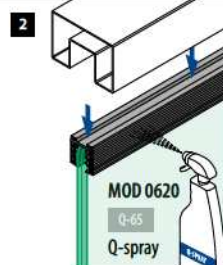

PREFIX

Q-INFO MOD 6924

Berekeningsbasis voor buizen,
staven en U-profielen:
[q-railing.com/
test-berekeningen](http://q-railing.com/test-berekeningen)

SELL
OUT

Uitsluitend zo lang de voorraad strekt.

Q-INFO MOD 6924 / 5124 / 6734