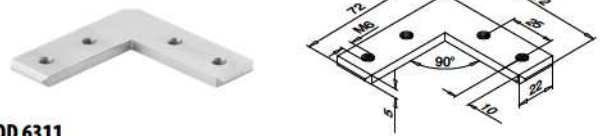

MOD 6311

Aluminium	Onbewerkt		
166311-339	QS-261	376	2