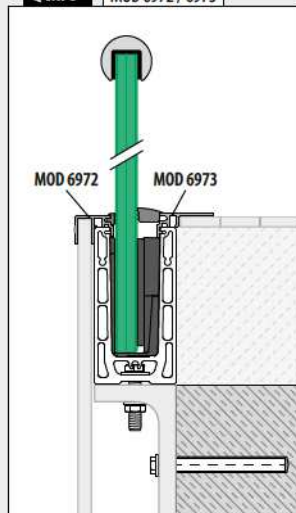

Q-INFO MOD 6972 / 6973