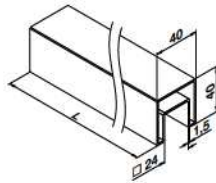

Glaslijsten/handrailingen

U-profielbuis

Vierkant ☐