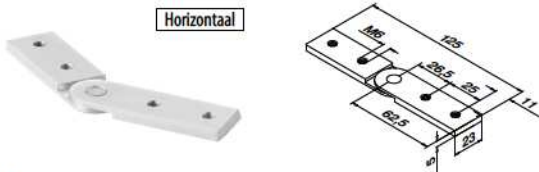

MOD 6797

Aluminium	Onbewerkt		
166797	QS-261	376	2