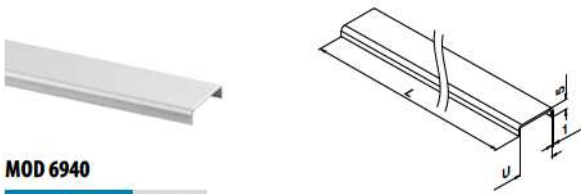

142 - 151

Randbescherming

MOD 6940

316	Geslepen			
	OUTDOOR	U	Q	T
146940-025-18-12	18,5	Q-98	16,76 - 17,52	L = 2500 mm
146940-025-22-12	22,5	Q-99	20,76 - 21,52	L = 2500 mm
146940-050-14-12	14,5	Q-111	12,76 - 13,52	L = 5000 mm
146940-050-18-12	18,5	Q-98	16,76 - 17,52	L = 5000 mm
146940-050-22-12	22,5	Q-99	20,76 - 21,52	L = 5000 mm
146940-050-26-12	26,5	Q-112	24,76 - 25,52	L = 5000 mm