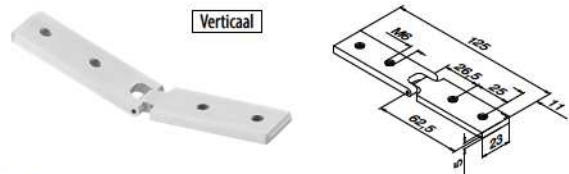

Verbinders

Aluminium	Onbewerkt		
166795-339	QS-261	376	2

Aluminium	Onbewerkt		
166311-339	QS-261	376	2

Aluminium	Onbewerkt		
166797	QS-261	376	2

MOD 6798

Aluminium	Onbewerkt		
166798	QS-261	376	2

Q-INFO MOD 6311

Q-INFO MOD 6797

Q-INFO MOD 6798

Q-INFO MOD 6798

OPGAAND

Zaaghoek	45°	40°	35°	30°	25°	20°	15°	10°	5°	0°
Buitenhoek	90°	100°	110°	120°	130°	140°	150°	160°	170°	180°
Afstand tot hoek	30,5	30,0	29,5	29,0	28,5	28,0	27,5	27,0	27,0	26,5

NEERGAAND

Zaaghoek	0°	5°	10°	15°	20°	25°	30°	35°	40°	45°
Binnenhoek	180°	170°	160°	150°	140°	130°	120°	110°	100°	90°
Afstand tot hoek	26,5	26,5	26,0	26,0	25,5	25,5	25,0	24,5	24,5	24,0