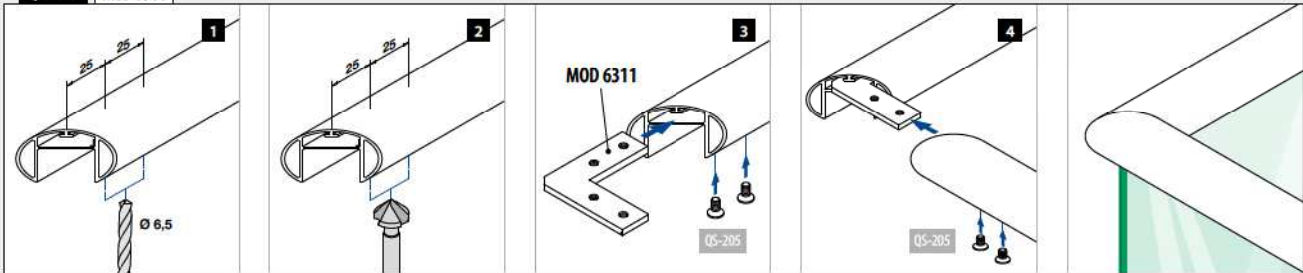

Aluminium	Onbewerkt		
166798	QS-261	376	2

Q-INFO MOD 6311

Q-INFO MOD 6797

Q-INFO MOD 6798

Q-INFO MOD 6798

OPGAAND

Zaaghoek	45°	40°	35°	30°	25°	20°	15°	10°	5°	0°
Buitenhoek	90°	100°	110°	120°	130°	140°	150°	160°	170°	180°
Afstand tot hoek	30,5	30,0	29,5	29,0	28,5	28,0	27,5	27,0	27,0	26,5