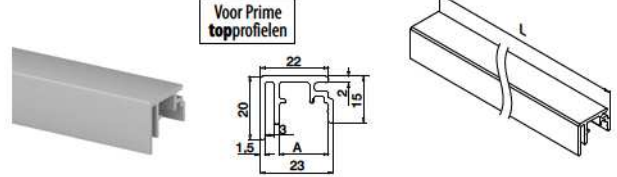

Aansluitprofielen

Voor alle Prime-vloerprofielen

MOD 6973

Aluminium	Onbewerkt	
166973-50-00	L = 5000 mm	
Aluminium	Geborsteld, geanodiseerd	
OUTDOOR		
166973-50-18	L = 5000 mm	

NEW

Voor Prime topprofielen

MOD 6970