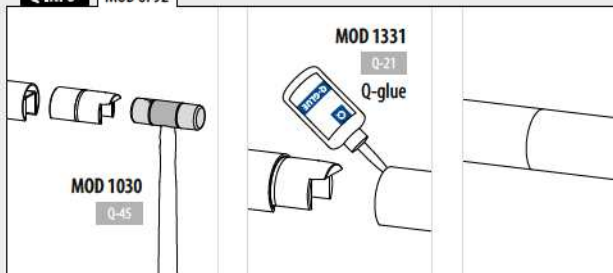

MOD 5793 - EASY HIT®

316		Onbewerkt	
OUTDOOR	D	Ø	
145793-042	voor 42,4 x 2,0 mm	42,4 x 1,5 mm	2
145793-048	voor 48,3 x 2,0 mm	48,3 x 1,5 mm	2

International Design Model Protection

Q-INFO MOD 6792

Q-INFO MOD 5793