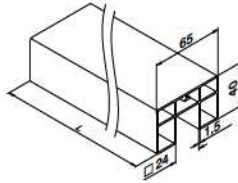

Glaslijsten/handrailingen

U-profielbuis

Rechthoekig ☐

166924-654-50-00 08 09