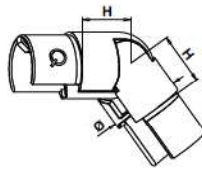

Verbinders

MOD 6303

304		Geslepen		
INDOOR	Ø	H		
136303-042-12	42,4 x 1,5	30		2

MOD 6313

304		Geslepen		
INDOOR	Ø	H		
136313-042-12	42,4 x 1,5	30		2
136313-048-12	48,3 x 1,5	35		2
136313-060-12	60,3 x 1,5	40		2

SELL OUT

316		Geslepen		
OUTDOOR	Ø	H		
146313-042-12	42,4 x 1,5	30		2
146313-048-12	48,3 x 1,5	35		2
146313-060-12	60,3 x 1,5	40		2

316		Gepolijst		
OUTDOOR	Ø	H		
146313-042-10	42,4 x 1,5	30		2

Verbinders

Instelbaar

25–55°
Neergaand

25–55°
Opgaand

MOD 6302

304		Geslepen		
INDOOR	Ø	H		
136302-042-02-12	42,4 x 1,5	30		2
136302-048-02-12	48,3 x 1,5	35		2
136302-060-02-12	60,3 x 1,5	40		2

SELL OUT

316		Geslepen		
OUTDOOR	Ø	H		
146302-042-02-12	42,4 x 1,5	30		2
146302-048-02-12	48,3 x 1,5	35		2
146302-060-02-12	60,3 x 1,5	40		2

316		Gepolijst		
OUTDOOR	Ø	H		
146302-042-02-10	42,4 x 1,5	30		2

MOD 6302

304		Geslepen		
INDOOR	Ø	H		
136302-042-01-12	42,4 x 1,5	30		2
136302-048-01-12	48,3 x 1,5	35		2
136302-060-01-12	60,3 x 1,5	40		2

SELL OUT

316		Geslepen		
OUTDOOR	Ø	H		
146302-042-01-12	42,4 x 1,5	30		2
146302-048-01-12	48,3 x 1,5	35		2
146302-060-01-12	60,3 x 1,5	40		2

316		Gepolijst		
OUTDOOR	Ø	H		
146302-042-01-10	42,4 x 1,5	30		2

Uitsluitend zo lang de voorraad strekt.

Q-INFO 304 316 MOD 6920 / 6302 / 6313

12

Geslepen

10

Gepolijst