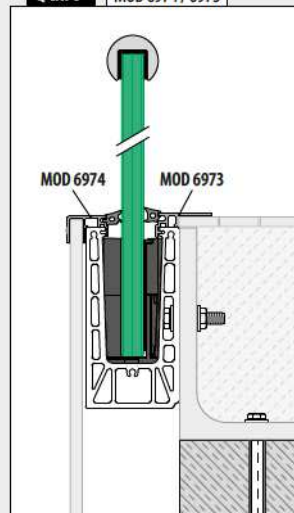

Q-INFO MOD 6974 / 6973