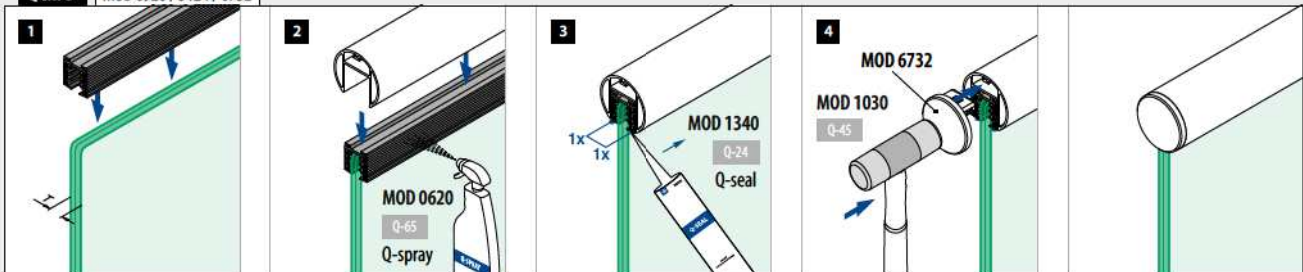

Q-INFO MOD 6920 / 5124 / 6732