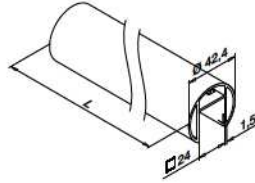

Glaslijsten/handrailingen

U-profielbuis

166920-042-50-00 18