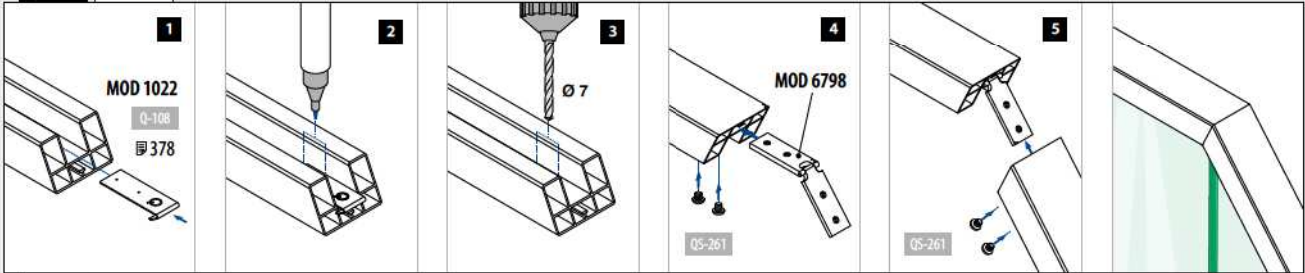

Aluminium	Onbewerkt		
166798	QS-261	376	2

Q-INFO MOD 6311

Q-INFO MOD 6797

Q-INFO MOD 6798

Q-INFO MOD 6798

OPGAAND

Zaaghoek	45°	40°	35°	30°	25°	20°	15°	10°	5°	0°
Buitenhoek	90°	100°	110°	120°	130°	140°	150°	160°	170°	180°
Afstand tot hoek	30,5	30,0	29,5	29,0	28,5	28,0	27,5	27,0	27,0	26,5

NEERGAAND

Zaaghoek	0°	5°	10°	15°	20°	25°	30°	35°	40°	45°
Binnenhoek	180°	170°	160°	150°	140°	130°	120°	110°	100°	90°
Afstand tot hoek	26,5	26,5	26,0	26,0	25,5	25,5	25,0	24,5	24,5	24,0

Glaslijsten/handrailingen