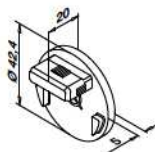

Aluminium Onbewerkt

	Ø	
166320-042-00	42,4 x 1,5	1

Aluminium Geborsteld, geanodiseerd

	Ø	
166320-042-18	42,4 x 1,5	1

International Design Model Protection

Glaslijsten/handrailingen

Eindkappen

MOD 6732 - EASY HIT®