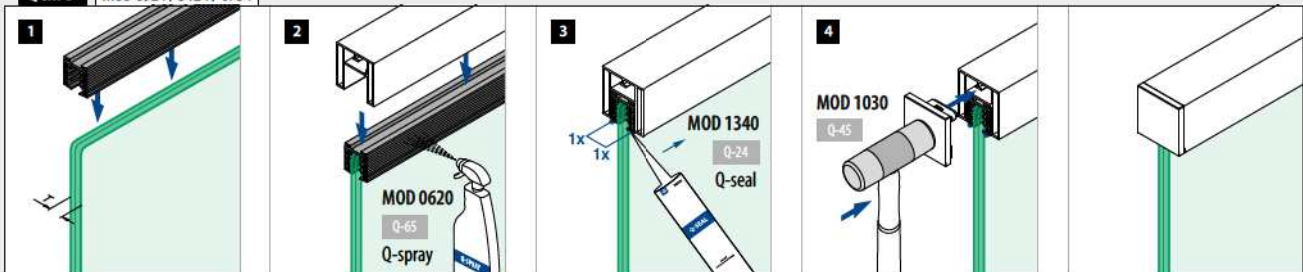

Q-INFO MOD 6924 / 5124 / 6734