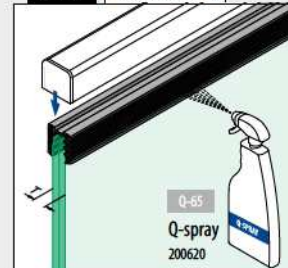

Q-INFO MOD 6365 / 6366