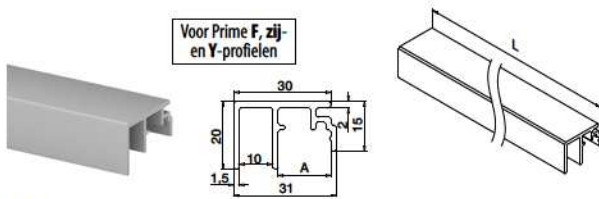

MOD 6974

Aluminium	Onbewerkt	
	A	
166974-003-50-00	16,5	L = 5000 mm
Aluminium	Geborsteld, geanodiseerd	
OUTDOOR	A	
166974-003-50-18	16,5	L = 5000 mm

NEW

Voor Prime F, zij- en Y-profielen