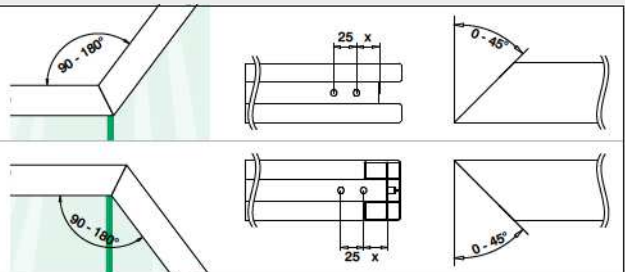

Verbinders

Aluminium	Onbewerkt		
166795-339	QS-261	376	2

Aluminium	Onbewerkt		
166311-339	QS-261	376	2

Aluminium	Onbewerkt		
166797	QS-261	376	2

Aluminium	Onbewerkt		
166798	QS-261	376	2

Q-INFO MOD 6311

Q-INFO MOD 6797

Q-INFO MOD 6798

Q-INFO MOD 6798

OPGAAND

Zaaghoek	45°	40°	35°	30°	25°	20°	15°	10°	5°	0°
Buitenhoek	90°	100°	110°	120°	130°	140°	150°	160°	170°	180°
Afstand tot hoek	30,5	30,0	29,5	29,0	28,5	28,0	27,5	27,0	27,0	26,5

NEERGAAND

Zaaghoek	0°	5°	10°	15°	20°	25°	30°	35°	40°	45°
Binnenhoek	180°	170°	160°	150°	140°	130°	120°	110°	100°	90°
Afstand tot hoek	26,5	26,5	26,0	26,0	25,5	25,5	25,0	24,5	24,5	24,0