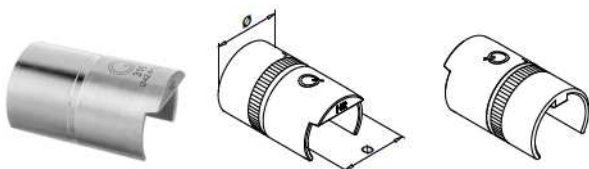

MOD 6792 - EASY HIT®

304		Onbewerkt	
INDOOR	Ø		
136792-042	voor 42,4 x 1,5		2
136792-048	voor 48,3 x 1,5		2
316		Onbewerkt	
OUTDOOR	Ø		
146792-042	voor 42,4 x 1,5		2
146792-048	voor 48,3 x 1,5		2
146792-060	voor 60,3 x 1,5		2