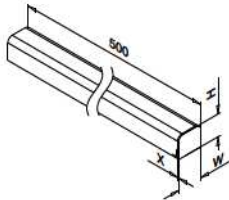

Eindkappen

Vierkant ☐