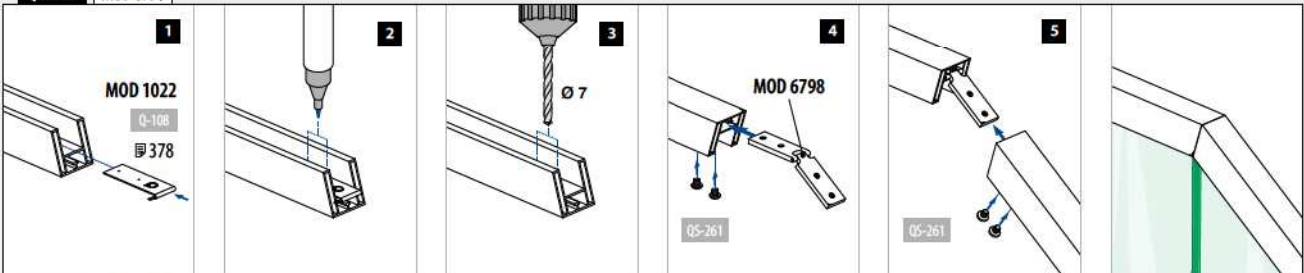

Aluminium	Onbewerkt		
166798	QS-261	376	2

Q-INFO MOD 6311

Q-INFO MOD 6797

Q-INFO MOD 6798

Q-INFO MOD 6798

OPGAAND

Zaaghoek	45°	40°	35°	30°	25°	20°	15°	10°	5°	0°
Buitenhoek	90°	100°	110°	120°	130°	140°	150°	160°	170°	180°
Afstand tot hoek	30,5	30,0	29,5	29,0	28,5	28,0	27,5	27,0	27,0	26,5

NEERGAAND

Zaaghoek	0°	5°	10°	15°	20°	25°	30°	35°	40°	45°
Binnenhoek	180°	170°	160°	150°	140°	130°	120°	110°	100°	90°
Afstand tot hoek	26,5	26,5	26,0	26,0	25,5	25,5	25,0	24,5	24,5	24,0

Glaslijsten/handrailingen