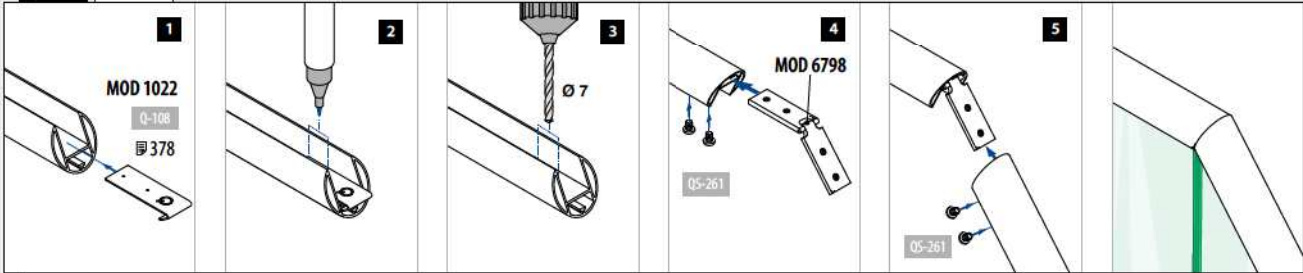

Aluminium	Onbewerkt		
166798	QS-261	376	2

Q-INFO MOD 6311

Q-INFO MOD 6797

Q-INFO MOD 6798

Q-INFO MOD 6798

OPGAAND

Zaaghoek	45°	40°	35°	30°	25°	20°	15°	10°	5°	0°
Buitenhoek	90°	100°	110°	120°	130°	140°	150°	160°	170°	180°
Afstand tot hoek	30,5	30,0	29,5	29,0	28,5	28,0	27,5	27,0	27,0	26,5

NEERGAAND

Zaaghoek	0°	5°	10°	15°	20°	25°	30°	35°	40°	45°
Binnenhoek	180°	170°	160°	150°	140°	130°	120°	110°	100°	90°
Afstand tot hoek	26,5	26,5	26,0	26,0	25,5	25,5	25,0	24,5	24,5	24,0

Glaslijsten/handrailingen