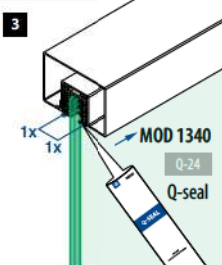

PREFIX

Q-INFO MOD 6924

Berekeningsbasis voor buizen,
staven en U-profielen:
[q-railing.com/
test-berekeningen](http://q-railing.com/test-berekeningen)

SELL
OUT

Uitsluitend zo lang de voorraad strekt.

Q-INFO MOD 6924 / 5124 / 6734