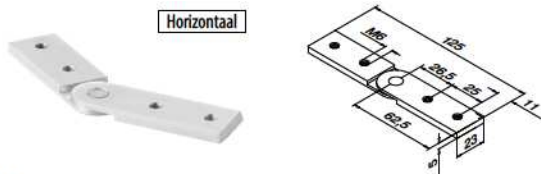

MOD 6797

Aluminium	Onbewerkt		
166797	QS-261	376	2