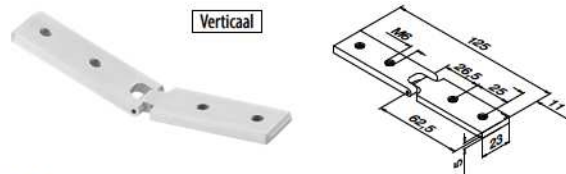

Verbinders

Aluminium	Onbewerkt		
166795-339	QS-261	376	2

Aluminium	Onbewerkt		
166311-339	QS-261	376	2

Aluminium	Onbewerkt		
166797	QS-261	376	2

MOD 6798

Aluminium	Onbewerkt		
166798	QS-261	376	2

Q-INFO MOD 6311

Q-INFO MOD 6797

Q-INFO MOD 6798

Q-INFO MOD 6798

OPGAAND

Zaaghoek	45°	40°	35°	30°	25°	20°	15°	10°	5°	0°
Buitenhoek	90°	100°	110°	120°	130°	140°	150°	160°	170°	180°
Afstand tot hoek	30,5	30,0	29,5	29,0	28,5	28,0	27,5	27,0	27,0	26,5

NEERGAAND

Zaaghoek	0°	5°	10°	15°	20°	25°	30°	35°	40°	45°
Binnenhoek	180°	170°	160°	150°	140°	130°	120°	110°	100°	90°
Afstand tot hoek	26,5	26,5	26,0	26,0	25,5	25,5	25,0	24,5	24,5	24,0