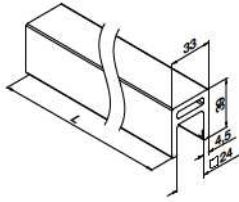

Glaslijsten/handrailingen

U-profielbuis

HYBRID 33x39

166911-339-50-00 08