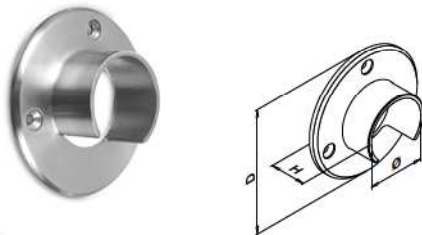

Muurflenzen