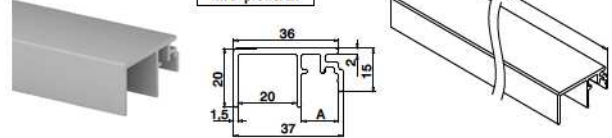

Voor Smart top-en F-profielen

MOD 6972

Aluminium	Onbewerkt	
	A	
166972-020-50-00	12,5	L = 5000 mm
Aluminium	Geborsteld, geanodiseerd	
OUTDOOR	A	
166972-020-50-18	12,5	L = 5000 mm

NEW