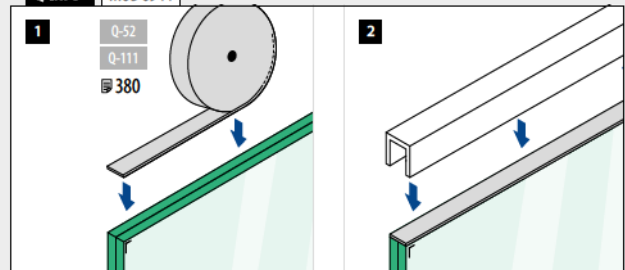

Q-INFO MOD 6944