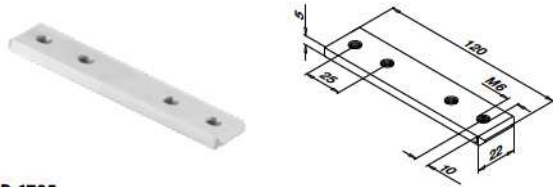

Verbinders

MOD 6795

Aluminium	Onbewerkt		
166795-339	QS-261	376	2