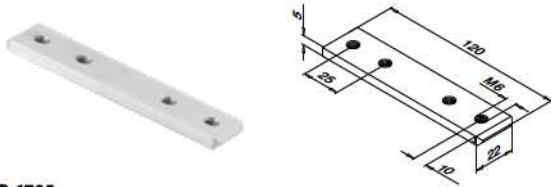

Verbinders

MOD 6795

Aluminium	Onbewerkt		
166795-339	QS-261	376	2