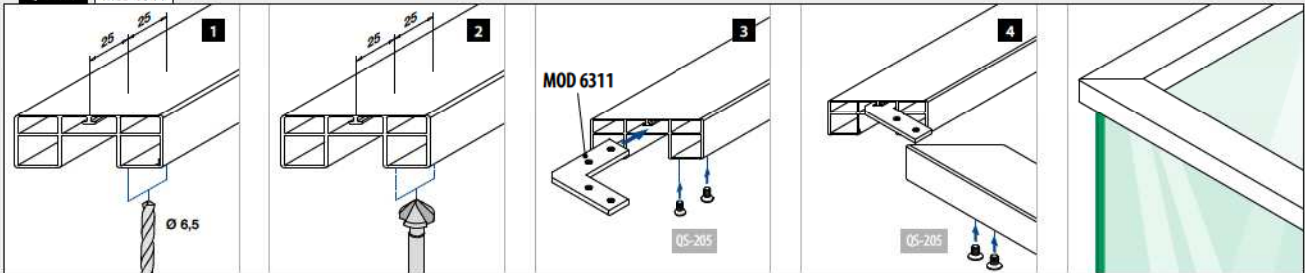

Aluminium	Onbewerkt		
166798	QS-261	376	2

Q-INFO MOD 6311

Q-INFO MOD 6797

Q-INFO MOD 6798

Q-INFO MOD 6798

OPGAAND

Zaaghoek	45°	40°	35°	30°	25°	20°	15°	10°	5°	0°
Buitenhoek	90°	100°	110°	120°	130°	140°	150°	160°	170°	180°
Afstand tot hoek	30,5	30,0	29,5	29,0	28,5	28,0	27,5	27,0	27,0	26,5