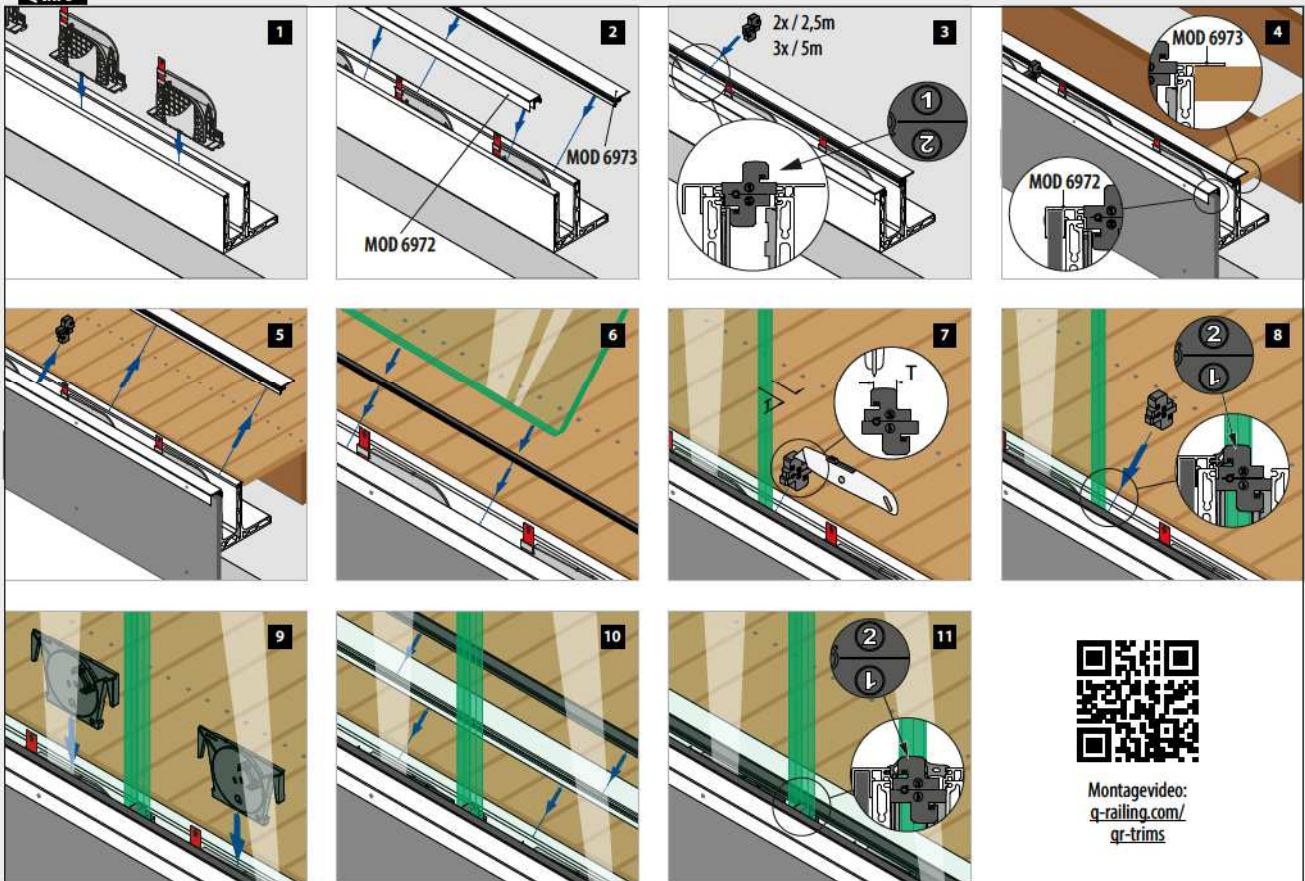

Q-INFO

Montagevideo:
q-railing.com/
qr-trims