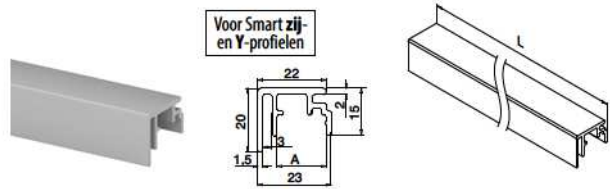

Aansluitprofielen voor zijmontage

Voor alle Smart-vloerprofielen

MOD 6973

Aluminium	Onbewerkt	
166973-50-00	L = 5000 mm	
Aluminium	Geborsteld, geanodiseerd	
OUTDOOR		
166973-50-18	L = 5000 mm	

NEW

Voor Smart zij- en Y-profielen