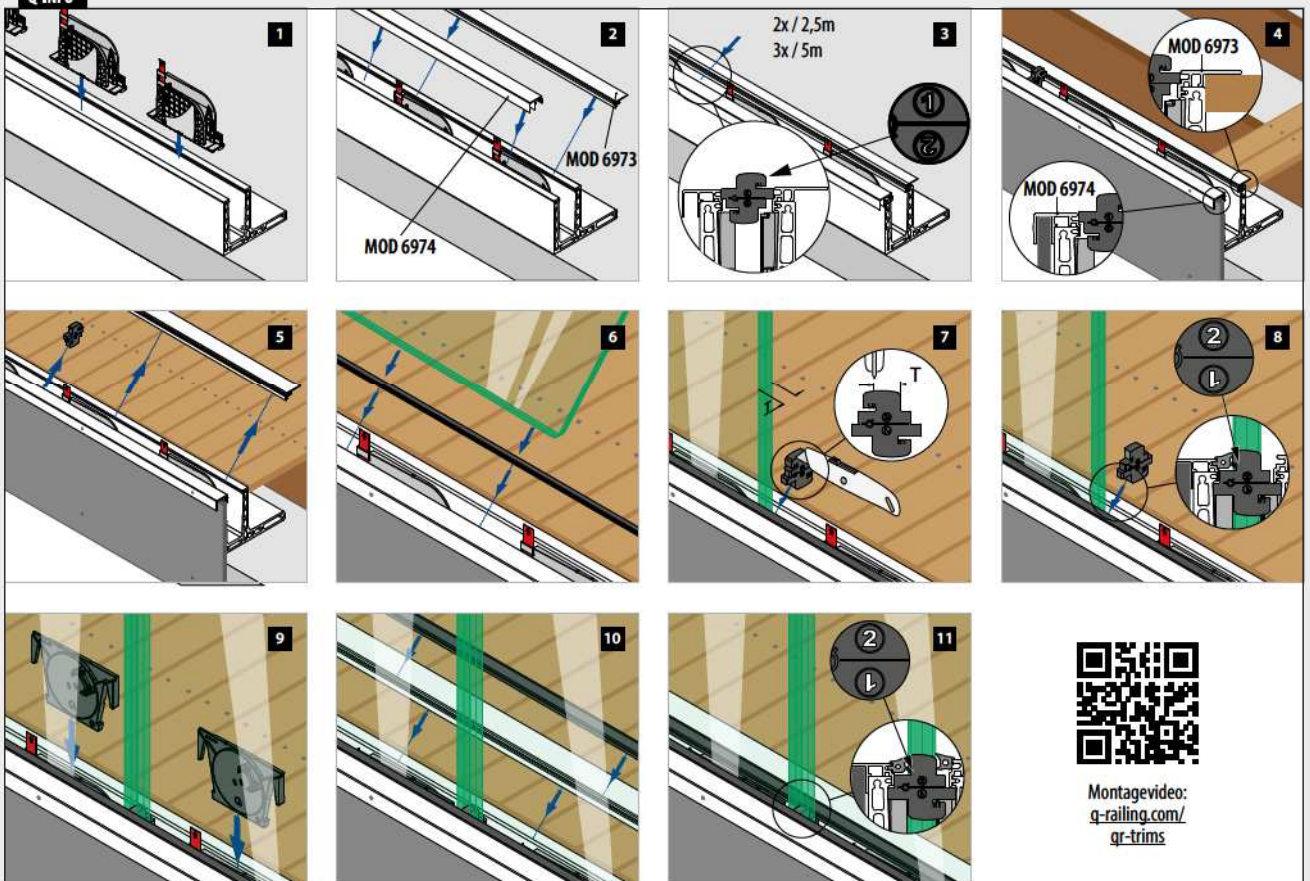

Q-INFO

Montagevideo:
q-railing.com/
qr-trims