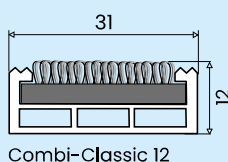

- oprolbare mat met naaldvilt-, schraaprubber- of borstelinlage
- naaldviltinlage uitsluitend binnen toepasbaar
- schraaprubber- en borstelinlage zowel binnen als buiten toepasbaar
- eenvoudig te reinigen
- dikte: 12, 17 of 22 mm
- profielafstand: 5 mm
- sterke constructie met rvs spankabels
- veilig en comfortabel loopvlak voor middelzwaar verkeer
- leverbaar in elke gewenste vorm

Uitvoeringen

Inlagen

De totale mathoogte kan variëren afhankelijk van het type inlage. Reken 3 mm extra voor de borstelinlage. Vraag altijd een monster ter controle.

COMBI-CLASSIC
schoonloopmatten

Bestekomschrijving COMBI-CLASSIC droog-, schraap- en borstelmatten

- oprolbare slijtvaste entree-matten bestaande uit stabiele aluminium basisprofielen met een breedte van 31 mm waarin een inlage van schoonlooptapijt, schraaprubber of kunststof met nylon borstels is gemonteerd. De aluminium profielen zijn in de looprichting met elkaar verbonden door rvs spankabels. De basisprofielen zijn aan de onderzijde voorzien van een geluiddempende laag.
- toepassing: geschikt voor middelzwaar loopverkeer binnen of buiten afhankelijk van de inlage
- profielafstand: 5 mm
- matdikte: 12, 17 of 22 mm
- inlages:
 - schoonlooptapijt
 - schraaprubber in zwart, grijs of bruin
 - borstelinlage in zwart, grijs of bruin

Schraaprubberinlages

Borstelinlages

Dikte

12, 17 of 22 mm (afhankelijk van het type inlage)

Vormen

- leverbaar in elke gewenste vorm
- insnijdingen/uitsparingen
- afschuiningen/ronde vormen
- looprichting zoveel mogelijk dwars over de profielen