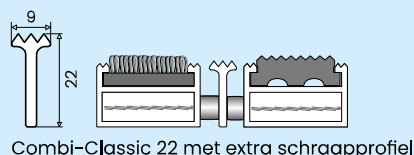

- oprolbare mat met naaldvilt-, schraaprubber- of borstelinlage
- naaldviltinlage uitsluitend binnen toepasbaar
- schraaprubber- en borstelinlage zowel binnen als buiten toepasbaar
- eenvoudig te reinigen
- dikte: 12, 17 of 22 mm
- profielafstand: 5 mm
- sterke constructie met rvs spankabels
- veilig en comfortabel loopvlak voor middelzwaar verkeer
- leverbaar in elke gewenste vorm

Uitvoeringen

Inlagen

De totale mathoogte kan variëren afhankelijk van het type inlage. Reken 3 mm extra voor de borstelinlage. Vraag altijd een monster ter controle.

COMBI-CLASSIC
schoonloopmatten

Bestekomschrijving COMBI-CLASSIC droog-, schraap- en borstelmatten

- oprolbare slijtvaste entree-matten bestaande uit stabiele aluminium basisprofielen met een breedte van 31 mm waarin een inlage van schoonlooptapijt, schraaprubber of kunststof met nylon borstels is gemonteerd. De aluminium profielen zijn in de looprichting met elkaar verbonden door rvs spankabels. De basisprofielen zijn aan de onderzijde voorzien van een geluiddempende laag.
- toepassing: geschikt voor middelzwaar loopverkeer binnen of buiten afhankelijk van de inlage
- profielafstand: 5 mm
- matdikte: 12, 17 of 22 mm
- inlages:
 - schoonlooptapijt
 - schraaprubber in zwart, grijs of bruin
 - borstelinlage in zwart, grijs of bruin

Kenmerken

- oprolbaar
- 5 mm profielafstand
- vuil valt door de openingen en kan eenvoudig worden verwijderd door de mat op te rollen

Materiaal

Aluminium profielen: geëxtrudeerd aluminium kwaliteit Al.Mg.Si.0,5 (50ST)