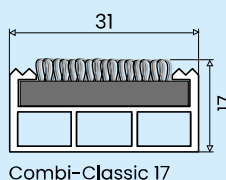

- oprolbare mat met naaldvilt-, schraaprubber- of borstelinlage
- naaldviltinlage uitsluitend binnen toepasbaar
- schraaprubber- en borstelinlage zowel binnen als buiten toepasbaar
- eenvoudig te reinigen
- dikte: 12, 17 of 22 mm
- profielafstand: 5 mm
- sterke constructie met rvs spankabels
- veilig en comfortabel loopvlak voor middelzwaar verkeer
- leverbaar in elke gewenste vorm

Uitvoeringen

Inlagen

De totale mathoogte kan variëren afhankelijk van het type inlage. Reken 3 mm extra voor de borstelinlage. Vraag altijd een monster ter controle.

COMBI-CLASSIC
schoonloopmatten

Bestekomschrijving COMBI-CLASSIC droog-, schraap- en borstelmatten

- oprolbare slijtvaste entree-matten bestaande uit stabiele aluminium basisprofielen met een breedte van 31 mm waarin een inlage van schoonlooptapijt, schraaprubber of kunststof met nylon borstels is gemonteerd. De aluminium profielen zijn in de looprichting met elkaar verbonden door rvs spankabels. De basisprofielen zijn aan de onderzijde voorzien van een geluiddempende laag.
- toepassing: geschikt voor middelzwaar loopverkeer binnen of buiten afhankelijk van de inlage
- profielafstand: 5 mm
- matdikte: 12, 17 of 22 mm
- inlages:
 - schoonlooptapijt
 - schraaprubber in zwart, grijs of bruin
 - borstelinlage in zwart, grijs of bruin

Schraaprubberinlages

Borstelinlages

Dikte

12, 17 of 22 mm (afhankelijk van het type inlage)

Vormen

- leverbaar in elke gewenste vorm
- insnijdingen/uitsparingen
- afschuiningen/ronde vormen
- looprichting zoveel mogelijk dwars over de profielen