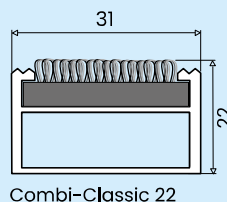

- oprolbare mat met naaldvilt-, schraaprubber- of borstelinlage
- naaldviltinlage uitsluitend binnen toepasbaar
- schraaprubber- en borstelinlage zowel binnen als buiten toepasbaar
- eenvoudig te reinigen
- dikte: 12, 17 of 22 mm
- profielafstand: 5 mm
- sterke constructie met rvs spankabels
- veilig en comfortabel loopvlak voor middelzwaar verkeer
- leverbaar in elke gewenste vorm

Uitvoeringen

Inlagen

De totale mathoogte kan variëren afhankelijk van het type inlage. Reken 3 mm extra voor de borstelinlage. Vraag altijd een monster ter controle.

COMBI-CLASSIC
schoonloopmatten

Bestekomschrijving COMBI-CLASSIC droog-, schraap- en borstelmatten

- oprolbare slijtvaste entree-matten bestaande uit stabiele aluminium basisprofielen met een breedte van 31 mm waarin een inlage van schoonlooptapijt, schraaprubber of kunststof met nylon borstels is gemonteerd. De aluminium profielen zijn in de looprichting met elkaar verbonden door rvs spankabels. De basisprofielen zijn aan de onderzijde voorzien van een geluiddempende laag.
- toepassing: geschikt voor middelzwaar loopverkeer binnen of buiten afhankelijk van de inlage
- profielafstand: 5 mm
- matdikte: 12, 17 of 22 mm
- inlages:
 - schoonlooptapijt
 - schraaprubber in zwart, grijs of bruin
 - borstelinlage in zwart, grijs of bruin

Schraaprubberinlages

Borstelinlages

Dikte

12, 17 of 22 mm (afhankelijk van het type inlage)

Vormen

- leverbaar in elke gewenste vorm
- insnijdingen/uitsparingen
- afschuiningen/ronde vormen
- looprichting zoveel mogelijk dwars over de profielen