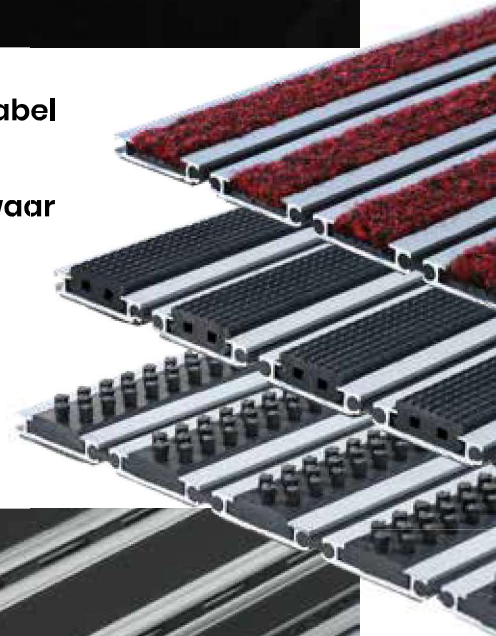

- oprolbare mat met tapijt-, schraap- rubber- of borstelinlage
- tapijtinlage uitsluitend binnen toepasbaar
- schraaprubber- en borstelinlage zowel binnen als buiten toepasbaar
- eenvoudig te reinigen
- dikte met tapijt of schraaprubber: 12 mm
  dikte met borstel: 15 mm

- veilig en comfortabel loopvlak voor licht tot middelzwaar verkeer
- leverbaar in elke gewenste vorm