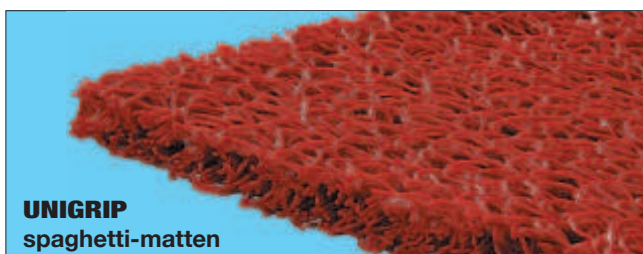

UNIGRIP
spaghetti-matten

Bestekomschrijving UNIGRIP SPAGHETTI-MATTEN

- entrematten met open structuur bestaande uit geëxtrudeerd vinyl
- toepassing: binnen of buiten voor middelzwaar verkeer
- matdikte: 15 mm
- kleur: naar keuze uit 23 standaard kleuren

Functie

- schraapmat
- vuilverbergend