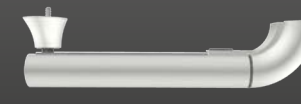

Wat is je favoriete **kleur**?

Klik om het product in 40 standaard kleuren te zien

FUNCTIES

Wat zit onder de **motorkap**?

Klik om de binnenkant van het product te zien

Wat is **wat**?

Klik voor een uitleg en specificaties van de onderdelen

Hoe **groot** is het?

Klik voor de afmetingen van het product

Hoe werkt **het**?

Bekijk hoe de onderdelen in elkaar gezet worden

BEKIJK DE HOEKEN

Klik om het product vanuit verschillende hoeken te bekijken

Hoek 1

Hoek 2

Bovenkant

Zijkant

Voorkant

Geen 3D model zichtbaar?
Klik hier

3D besturing.
Klik hier voor een korte uitleg