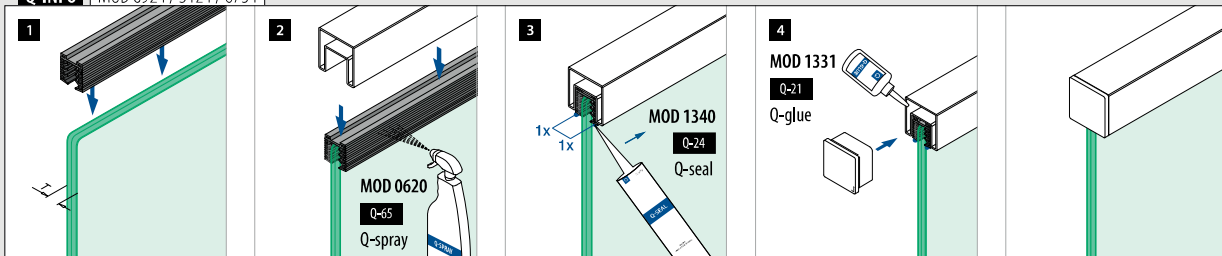

Glaslijsten/handrailingen

U-profielbuis

Vierkant □

MOD 6924

304 Geslepen

INDOOR

SELFOUT	U	□	⊞
136924-040-25-12	24	40 x 40	L = 2,5 m
136924-040-50-12	24	40 x 40	L = 5 m

316 Geslepen

OUTDOOR

146924-040-25-12	24	40 x 40	L = 2,5 m
146924-040-50-12	24	40 x 40	L = 5 m

PREFIX

Glaslijsten/handrailingen

Rubbers

MOD 5124

Toebehoren

U = 24 mm

Voor monolithisch glas	T	⊞
205124-050-08	8 - 10	L = 5 m
205124-050-11	12	L = 5 m
205124-050-15	15	L = 5 m
205124-050-19	19	L = 5 m

205124-250-08	8 - 10	L = 25 m
205124-250-11	12	L = 25 m
205124-250-15	15	L = 25 m
205124-250-19	19	L = 25 m

Voor gelaagd glas

205124-050-08	8,76 - 10,76	L = 5 m
205124-050-11	11,52 - 13,52	L = 5 m
205124-050-17	16,76 - 17,52	L = 5 m
NEW 205124-050-92	20,76 - 21,52	L = 5 m

205124-250-08	8,76 - 10,76	L = 25 m
205124-250-11	11,52 - 13,52	L = 25 m
205124-250-17	16,76 - 17,52	L = 25 m
NEW 205124-250-92	20,76 - 21,52	L = 25 m

Q-INFO | MOD 6924

PREFIX

Q-INFO | MOD 6924 / 5124 / 6734