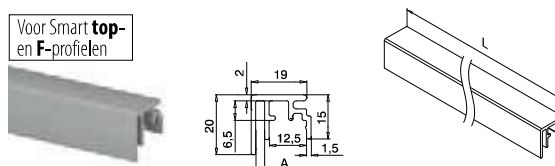

MOD 6979

Aluminium Onbewerkt

166979-002-50-00 L = 5 m

Aluminium Geborsteld, geanodiseerd

OUTDOOR

166979-002-50-18 L = 5 m

NEW

PREFIX

Voor Smart top-
en F-profielen