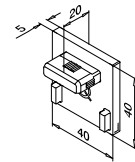

Eindkappen

Vierkant ☐