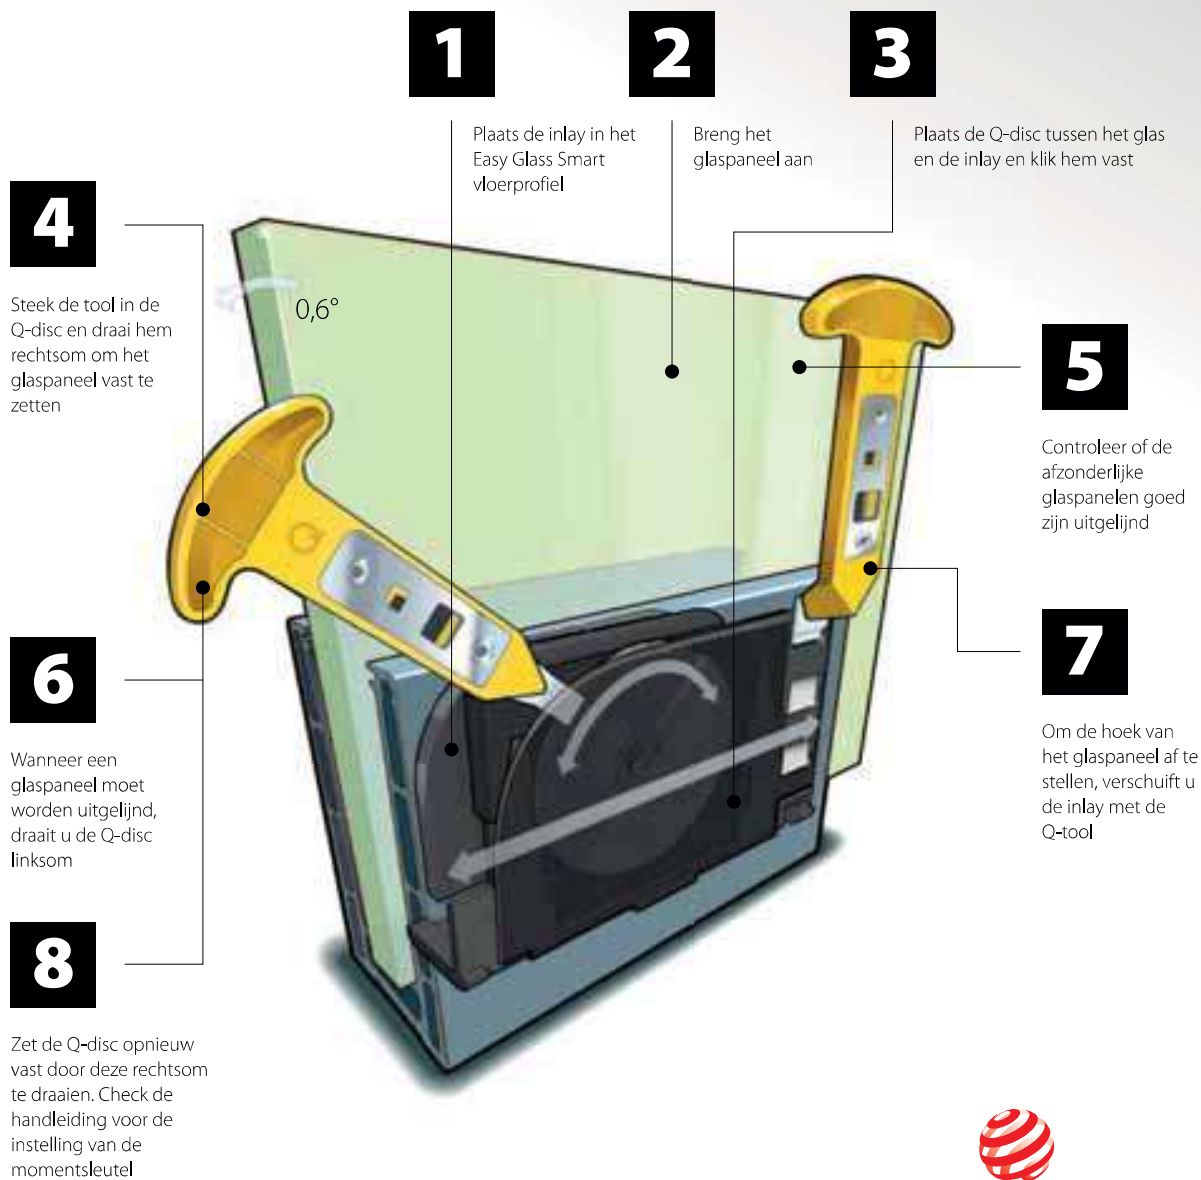

HOE WERKT HET?

reddot winner 2020
innovative product

Q-disc® System (Set met rubbers, inlays en Q-disc®)

Voor instelbare glasinklemming

MOD 8201

Toebehoren

Voor monolithisch glas	T	
208201-050-12	12	L = 5 m
208201-050-15	15	L = 5 m
208201-250-12	12	L = 25 m
208201-250-15	15	L = 25 m
Voor gelaagd glas	T	
208201-050-13	12,76	L = 5 m
208201-050-14	13,52	L = 5 m
208201-050-17	16,76	L = 5 m
208201-050-18	17,52	L = 5 m
208201-250-13	12,76	L = 25 m
208201-250-14	13,52	L = 25 m
208201-250-17	16,76	L = 25 m
208201-250-18	17,52	L = 25 m