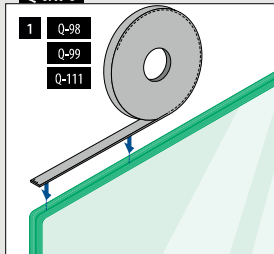

MOD 6944

Aluminium Geborsteld, geanodiseerd

OUTDOOR	U	Q	T	W	H	☐
166944-050-13-18	13,25	Q-111	12,76	17,25	15	L = 5 m
166944-050-18-18	18	Q-98	16,76 - 17,52	22	20	L = 5 m
166944-050-22-18	22	Q-99	21,52	26	20	L = 5 m

Aluminium Black Line

OUTDOOR	U	Q	T	W	H	☐
166944-050-13-82	13,25	Q-111	12,76	17,25	15	L = 5 m
166944-050-18-82	18	Q-98	16,76 - 17,52	22	20	L = 5 m
166944-050-22-82	22	Q-99	21,52	26	20	L = 5 m

NEW
NEW
NEW

MOD 6960

304 Geslepen

INDOOR	U	X	T	W	H	☐
136960-050-24-12	24	3	8 - 21,52	30	27	L = 5 m

316 Geslepen

OUTDOOR	U	X	T	W	H	☐
146960-050-24-12	24	3	8 - 21,52	30	27	L = 5 m
146960-050-34-12	34	3	8 - 31,52	40	37	L = 5 m

316 Black Line

OUTDOOR	U	X	T	W	H	☐
146960-050-24-82	24	3	8 - 21,52	30	27	L = 5 m

NEW

MOD 6961

304 Geslepen

INDOOR	U	X	T	W	H	☐
136961-050-24-12	24	2	8 - 21,52	28	26	L = 5 m

316 Geslepen

OUTDOOR	U	X	T	W	H	☐
146961-050-24-12	24	2	8 - 21,52	28	26	L = 5 m
146961-050-34-12	34	2	8 - 31,52	38	36	L = 5 m

Q-INFO MOD 6944

Q-INFO Aluminium

Q-INFO MOD 6960 / 6961

Q-INFO 304 316

Q-INFO

Q-INFO MOD 6960 / 6961