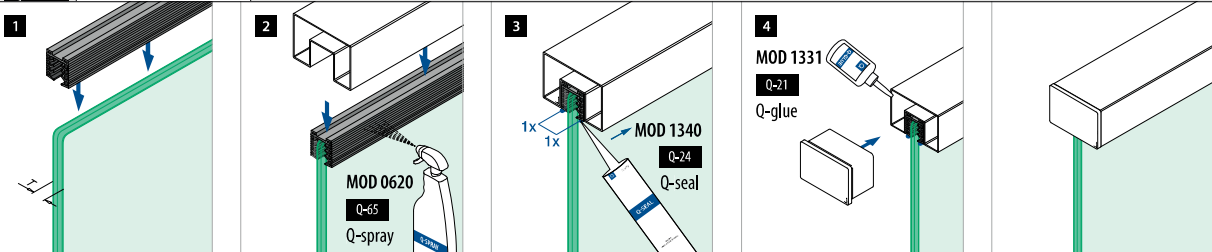

205124-250-17 16,76 - 17,52 L = 25 m

NEW 205124-250-92 20,76 - 21,52 L = 25 m

Q-INFO | MOD 6924

PREFIX

Q-INFO | MOD 6924 / 5124 / 6734

MOD 6343

304 Geslepen

INDOOR