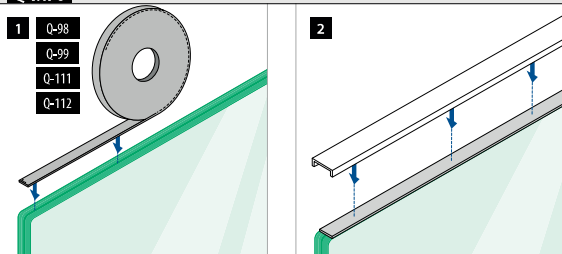

Randbescherming

Randbescherming

MOD 6940

Aluminium Onbewerkt

	U	Q	X	T	☐
166940-050-18-00	18,5	Q-98	1,5	16,76 - 17,52	L = 5 m

Aluminium Geborsteld, geanodiseerd

OUTDOOR

166940-025-18-18	18,5	Q-98	1,5	16,76 - 17,52	L = 2,5 m
166940-025-22-18	22,5	Q-99	1,5	20,76 - 21,52	L = 2,5 m

166940-050-18-18	18,5	Q-98	1,5	16,76 - 17,52	L = 5 m
166940-050-22-18	22,5	Q-99	1,5	20,76 - 21,52	L = 5 m

Aluminium Black Line

OUTDOOR

NEW 166940-025-18-82	18,5	Q-98	1,5	16,76 - 17,52	L = 2,5 m

Randbescherming

Hoeken

MOD 6340

316 Geslepen

	U	T	☐
146340-500-18	18,5	16,76 - 17,52	1
146340-500-22	22,5	20,76 - 21,52	1
146340-500-26	26,5	24,76 - 25,52	1

MOD 6940

316 Geslepen

	U	Q	X	T	☐
146940-025-18-12	18,5	Q-98	1	16,76 - 17,52	L = 2,5 m
146940-025-22-12	22,5	Q-99	1	20,76 - 21,52	L = 2,5 m

146940-050-14-12	14,5	Q-111	1	12,76 - 13,52	L = 5 m
146940-050-18-12	18,5	Q-98	1	16,76 - 17,52	L = 5 m
146940-050-22-12	22,5	Q-99	1	20,76 - 21,52	L = 5 m
146940-050-26-12	26,5	Q-112	1	24,76 - 25,52	L = 5 m

MOD 6941

Kunststof Transparant

	U	Q	T	☐
156941-025-18-03	18,5	Q-122	16,76 - 17,52	L = 2,5 m

NEW

Q-INFO Aluminium MOD 6940

Q-INFO

Q-INFO MOD 6940

Q-INFO 316 MOD 6340 / 6940

Q-INFO