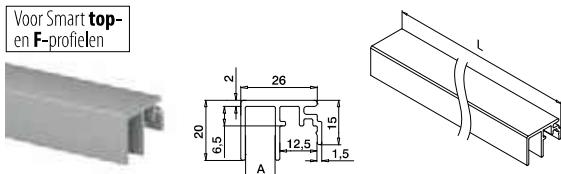

Aansluitprofielen voor topmontage

Voor alle Smart-vloerprofielen

**MOD 6973****Aluminium** Onbewerkt

166973-50-00 L = 5 m

Aluminium Geborsteld, geanodiseerd**OUTDOOR**

166973-50-18 L = 5 m

PREFIX

Voor Smart top-
en F-profielen**MOD 6972****Aluminium** Onbewerkt