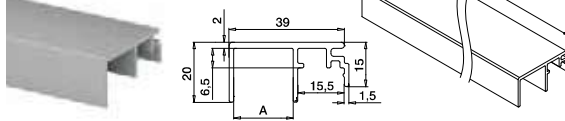

MOD 6970

Aluminium Onbewerkt

166970-003-50-00 **A** L = 5 m

Aluminium Geborsteld, geanodiseerd

OUTDOOR

166970-003-50-18 3 L = 5 m

PREFIX

Voor Smart zij- en Y-profielen