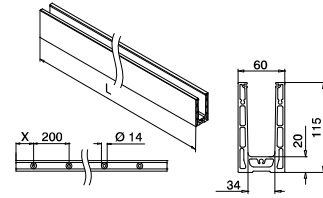

MOD 8210

Aluminium	Onbewerkt	X		
168210-050-00-00	100	459 - 465	L = 5 m	
Aluminium	Geborsteld, geanodiseerd			
OUTDOOR				
168210-025-00-18	50	459 - 465	L = 2,5 m	
168210-050-00-18	100	459 - 465	L = 5 m	
Aluminium	Black Line			
OUTDOOR				
NEW	168210-050-00-82	100	459 - 465	L = 5 m