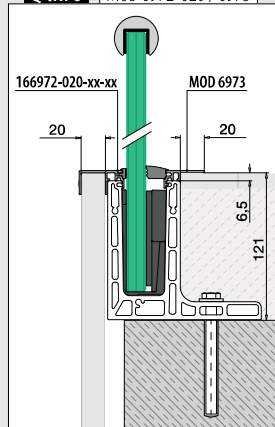

Q-INFO MOD 6972-020 / 6973