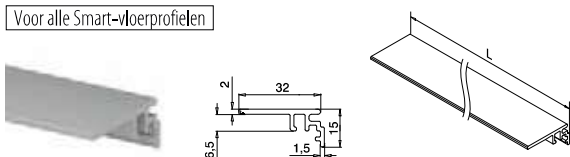

Glasrailingbasis

Aansluitprofielen voor topmontage

Voor alle Smart-vloerprofielen