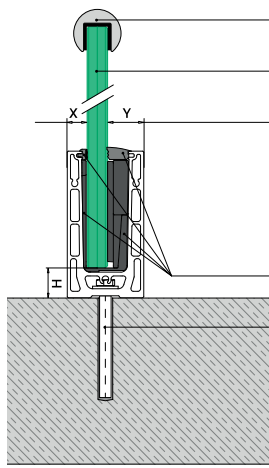

Vloerprofielen voor topmontage

Optioneel: U-profielbuis: 169 - 185
Randbescherming: 166 - 168

Veiligheidsglas: 160 - 161

Voor instelbare glasinklemming
X = variabel
Y = 25,5
H = 25

Voor niet-instelbare glasinklemming
X = 15
Y = variabel
H = 23