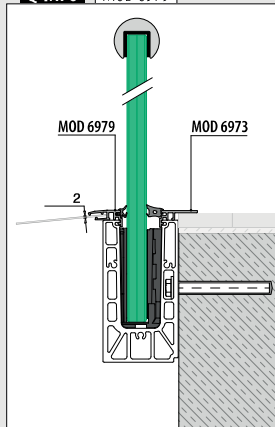

MOD 6970

Aluminium Onbewerkt

166970-020-50-00 **A** L = 5 m

Aluminium Geborsteld, geanodiseerd

OUTDOOR

166970-020-50-18 20 L = 5 m

PREFIX

Q-INFO MOD 6979