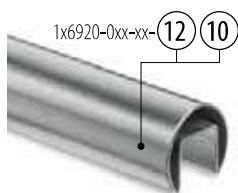

Glaslijsten/handrailingen

U-profielbuis