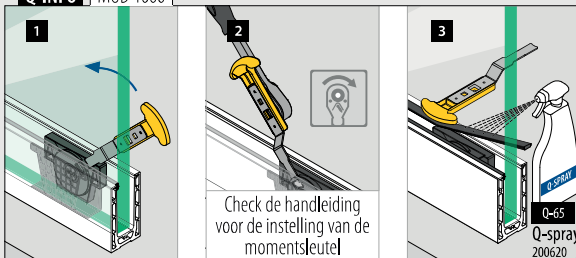

Voor gelaagd glas		
SELL OUT	T	
208208-13	12,76 - 13,52	5
208208-17	16,76 - 17,52	5
208208-21	20,76 - 21,52	5

NEW

Q-INFO MOD 1000

RAND- BESCHERMING

166

U-PROFIELEN

167, 168

U-PROFIELBUIS vierkant / rechthoekig