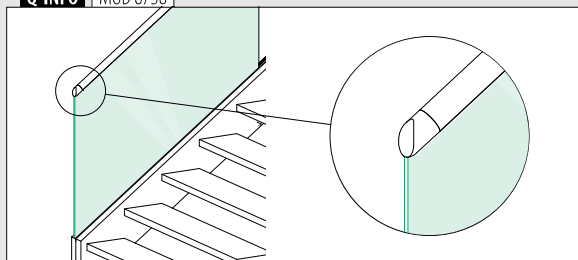

Q-INFO | MOD 6738