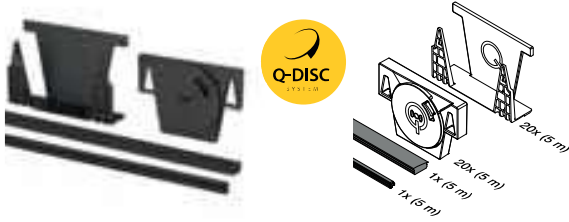

Glasingbasis

Q-disc® System (Set met rubbers, inlays en Q-disc®)

Voor vaste glasinklemming