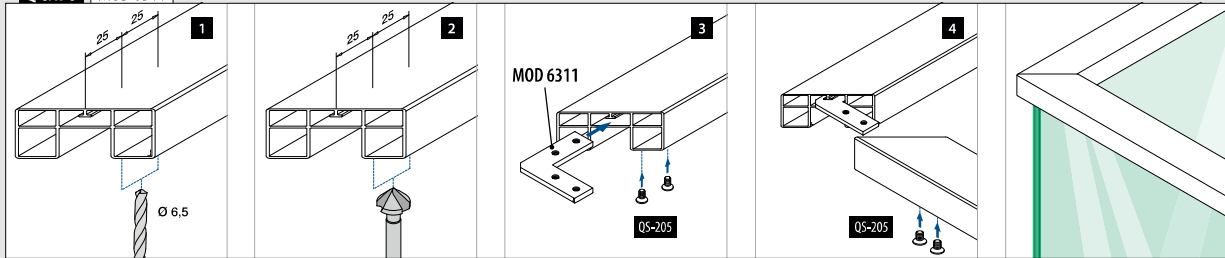

Aluminium Onbewerkt

Verticaal

166798 QS-261 474 2

Q-INFO | MOD 6311

Q-INFO | MOD 6797

Q-INFO | MOD 6798

Q-INFO | MOD 6798

Opgaand										
Zaaghoek	45°	40°	35°	30°	25°	20°	15°	10°	5°	0°
Buitenhoek	90°	100°	110°	120°	130°	140°	150°	160°	170°	180°
Afstand tot hoek (x)	30,5	30,0	29,5	29,0	28,5	28,0	27,5	27,0	27,0	26,5