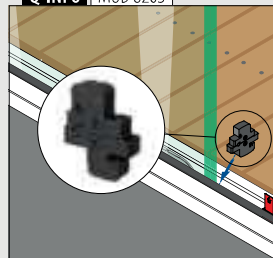

PREFIX

Q-INFO MOD 8205

Aansluitprofielen voor zijmontage

Voor alle Smart-vloerprofielen

MOD 6973

Aluminium Onbewerkt

166973-50-00 L = 5 m

Aluminium Geborsteld, geanodiseerd