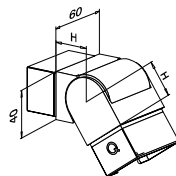

60 x 40

2

316 Geslepen

OUTDOOR

146794-640-12

60 x 40

2

25–55°
Neergaand