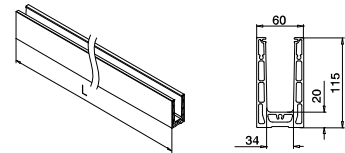

Zonder boorgaten

Inclusief 6 verbindingsschroeven