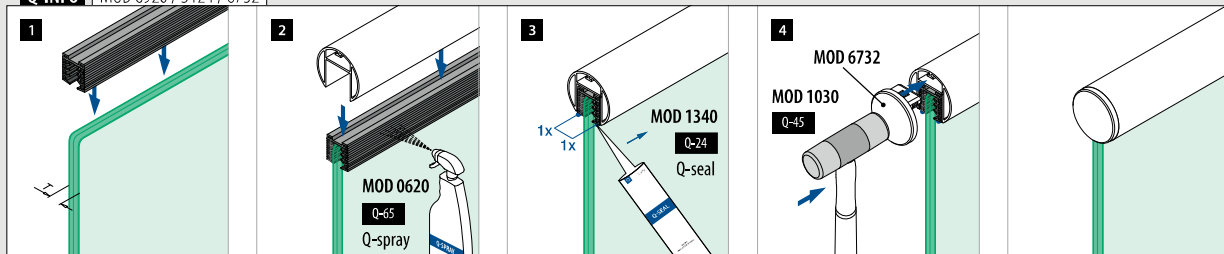

Q-INFO MOD 6920 / 5124 / 6732