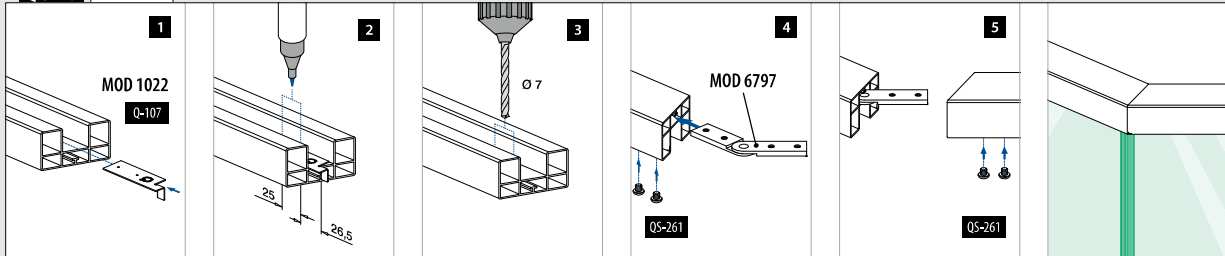

Aluminium Onbewerkt

Verticaal

166798 QS-261 474 2

Q-INFO | MOD 6311

Q-INFO | MOD 6797

Q-INFO | MOD 6798

Q-INFO | MOD 6798

Opgaand										
Zaaghoek	45°	40°	35°	30°	25°	20°	15°	10°	5°	0°
Buitenhoek	90°	100°	110°	120°	130°	140°	150°	160°	170°	180°
Afstand tot hoek (x)	30,5	30,0	29,5	29,0	28,5	28,0	27,5	27,0	27,0	26,5