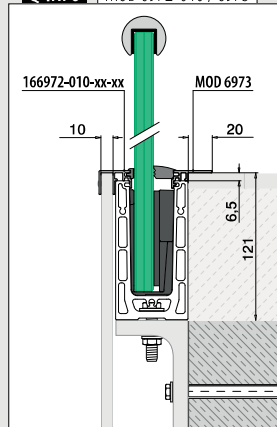

Q-INFO MOD 6972-010 / 6973