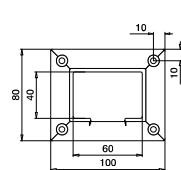

MOD 6545

304 Geslepen

INDOOR

Voor ☐

H

SELL OUT

136545-640-12

60 x 40

29

QS-7 473

2

316 Geslepen

OUTDOOR

146545-640-12

60 x 40

29

QS-50 473

2