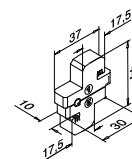

Afdek-/scheidingsrubber