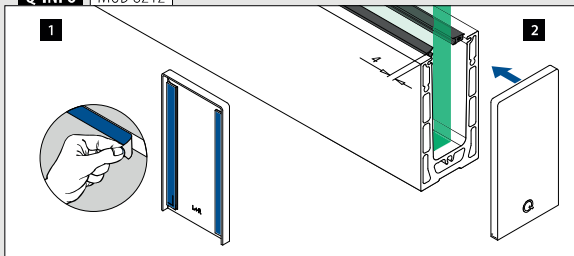

Q-INFO Aluminium

00	18	82 RAL 9005
Onbewerkt	Geborsteld, geanodiseerd	Zwart, mat, structuur