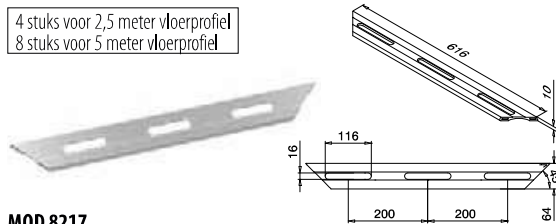

Opvulplaten voor topmontage

MOD 8216

Aluminium	Onbewerkt	
	X	
168216-001	1	100
168216-002	2	100
168216-003	3	100

Drainageprofielen voor topmontage

4 stuks voor 2,5 meter vloerprofiel
8 stuks voor 5 meter vloerprofiel