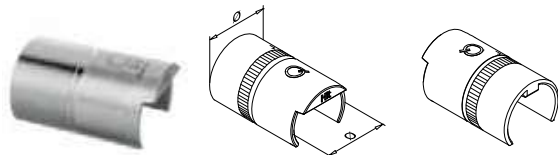

SELL OUT

Uitsluitend zo lang de voorraad strekt.

Q-INFO MOD 6920

Q-INFO 316

Verbinders

MOD 6303

304		Geslepen		
INDOOR	Ø	H	📦	
136303-042-12	42,4 x 1,5	30	2	
316		Geslepen		
OUTDOOR	Ø	H	📦	
146303-042-12	42,4 x 1,5	30	2	