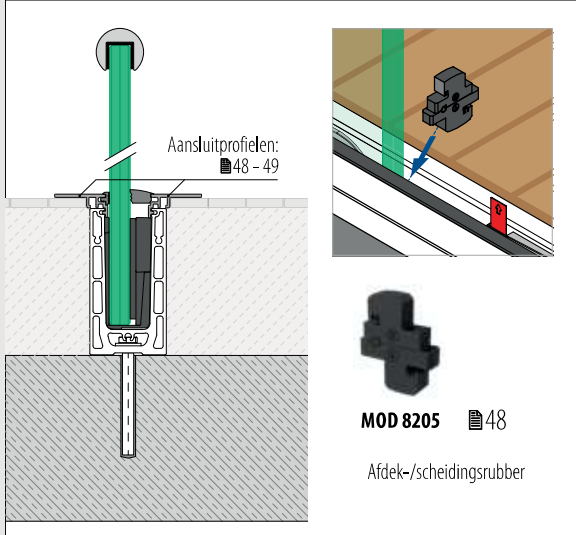

Vloerprofielen voor topmontage

Optioneel: U-profielbuis: 169 - 185
Randbescherming: 166 - 168

Veiligheidsglas: 160 - 161

Voor instelbare glasinklemming
X = variabel
Y = 25,5
H = 25

Voor niet-instelbare glasinklemming
X = 15
Y = variabel
H = 23

Q-disc® System: 31, 32

Alle ankers: 459 - 465

Let op de keurmerkspecificaties en statische berekeningen voor bevestigingsmiddelen, glasafmetingen en glastypen.

168210-0xx-00-00 18 82

Inclusief 6 verbindingsschroeven

MOD 8210

Aluminium	Onbewerkt	X		
168210-050-00-00	100	459 - 465	L = 5 m	
Aluminium	Geborsteld, geanodiseerd			
OUTDOOR				
168210-025-00-18	50	459 - 465	L = 2,5 m	
168210-050-00-18	100	459 - 465	L = 5 m	
Aluminium	Black Line			
OUTDOOR				
NEW	168210-050-00-82	100	459 - 465	L = 5 m

International Design Model Protection

168210-050-99-00 18

Zonder boorgaten

Inclusief 6 verbindingsschroeven

MOD 8210

Aluminium	Onbewerkt			
168210-050-99-00		L = 5 m		
Aluminium	Geborsteld, geanodiseerd			
OUTDOOR				
168210-050-99-18		L = 5 m		
NEW				

International Design Model Protection

Q-INFO

Q-INFO

Q-INFO

Q-INFO Aluminium