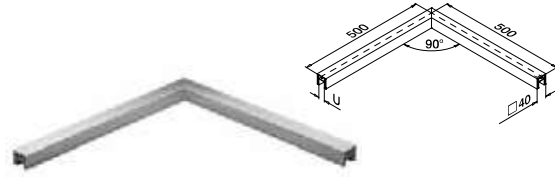

Hoeken

Vierkant ☐