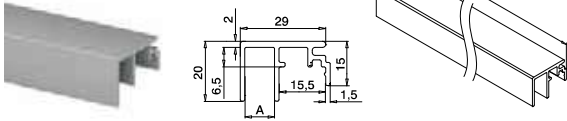

MOD 6973

Aluminium Onbewerkt

166973-50-00 L = 5 m

Aluminium Geborsteld, geanodiseerd

OUTDOOR

166973-50-18 L = 5 m

PREFIX

Voor Smart zij- en Y-profielen