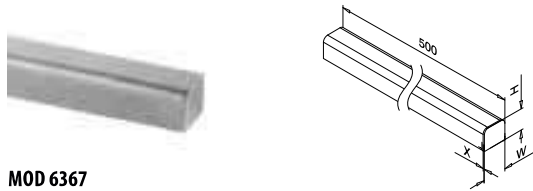

MOD 6367

316 Geslepen

OUTDOOR	U	X	T	W	H	
146367-24-12	24	3	8-21,52	30	27	1
146367-34-12	34	3	8-31,52	40	37	1

316 Black Line

NEW

OUTDOOR	U	X	T	W	H	
146367-24-82	24	3	8-21,52	30	27	1

MOD 6366

316 Geslepen

OUTDOOR	U	X	T	W	H	
146366-24	24	2	8-21,52	28	26	1
146366-34	34	2	8-31,52	38	36	1

U-profielen

Rubbers