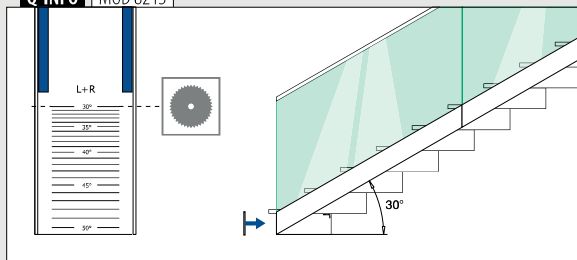

Q-INFO MOD 8213