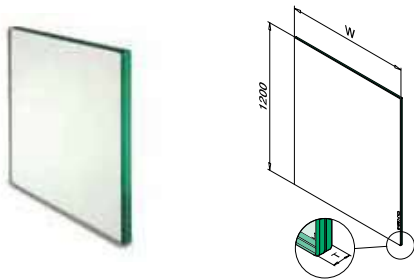

Q-GLASS (Veiligheidsglas)

MOD 5017

Veiligheidsglas		Gehard/gelaagd	
OUTDOOR			
	W	T	
SELL OUT 195017-040-10	400	16,76	
SELL OUT 195017-050-10	500	16,76	
SELL OUT 195017-060-10	600	16,76	
SELL OUT 195017-070-10	700	16,76	
195017-080-10	800	16,76	
195017-090-10	900	16,76	
195017-095-10	950	16,76	
195017-100-10	1000	16,76	
195017-100-11	1100	16,76	
195017-100-12	1200	16,76	

MOD 5017

Veiligheidsglas		Gehard/gelaagd	
OUTDOOR			
	W	T	
SELL OUT 195017-040-11	400	16,76	
SELL OUT 195017-050-11	500	16,76	
SELL OUT 195017-060-11	600	16,76	
SELL OUT 195017-070-11	700	16,76	
195017-080-11	800	16,76	
195017-090-11	900	16,76	
195017-095-11	950	16,76	
195017-100-11	1000	16,76	

MOD 5017

Veiligheidsglas		Gehard/gelaagd	
OUTDOOR			
	W	T	
SELL OUT 195017-040-12	400	16,76	
SELL OUT 195017-050-12	500	16,76	
SELL OUT 195017-060-12	600	16,76	
195017-070-12	700	16,76	
195017-080-12	800	16,76	
195017-090-12	900	16,76	
195017-095-12	950	16,76	
195017-100-12	1000	16,76	

Q-glass direct uit voorraad leverbaar.

SELL OUT Uitsluitend zo lang de voorraad strekt.

Q-INFO

Berekening

$$H (m) \times W (m) \times 2,5 \times T_g (mm) = kg$$

Voorbeeld

H	W	T
1,1 m	1,0 m	16 mm
1,1 x 1,0 x 2,5 x 16 = 44,00 kg		

Q-INFO

Gelamineerd veiligheidsglas