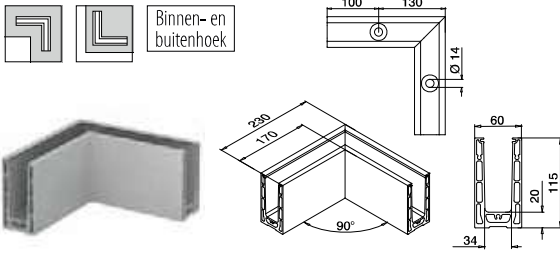

Glasrailingbasis

Hoeken voor topmontage

MOD 8211

Aluminium	Onbewerkt		
168211-00-00		459 - 465	1
Aluminium	Geborsteld, geanodiseerd		
OUTDOOR			
168211-00-18		459 - 465	1
Aluminium	Black Line		
OUTDOOR			
NEW	168211-00-82	459 - 465	1

International Design Model Protection

Glasrailingbasis