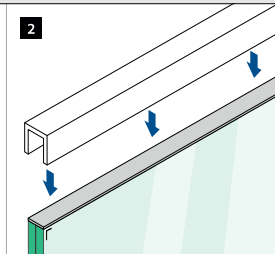

MOD 6944

Aluminium Geborsteld, geanodiseerd

OUTDOOR	U	Q	T	W	H	☐
166944-050-13-18	13,25	Q-111	12,76	17,25	15	L = 5 m
166944-050-18-18	18	Q-98	16,76 - 17,52	22	20	L = 5 m
166944-050-22-18	22	Q-99	21,52	26	20	L = 5 m

Aluminium Black Line

OUTDOOR	U	Q	T	W	H	☐
166944-050-13-82	13,25	Q-111	12,76	17,25	15	L = 5 m
166944-050-18-82	18	Q-98	16,76 - 17,52	22	20	L = 5 m
166944-050-22-82	22	Q-99	21,52	26	20	L = 5 m

NEW
NEW
NEW

MOD 6960

304 Geslepen

INDOOR	U	X	T	W	H	☐
136960-050-24-12	24	3	8 - 21,52	30	27	L = 5 m

316 Geslepen

OUTDOOR	U	X	T	W	H	☐
146960-050-24-12	24	3	8 - 21,52	30	27	L = 5 m
146960-050-34-12	34	3	8 - 31,52	40	37	L = 5 m

316 Black Line

OUTDOOR	U	X	T	W	H	☐
146960-050-24-82	24	3	8 - 21,52	30	27	L = 5 m

NEW

MOD 6961

304 Geslepen

INDOOR	U	X	T	W	H	☐
136961-050-24-12	24	2	8 - 21,52	28	26	L = 5 m

316 Geslepen

OUTDOOR	U	X	T	W	H	☐
146961-050-24-12	24	2	8 - 21,52	28	26	L = 5 m
146961-050-34-12	34	2	8 - 31,52	38	36	L = 5 m

Q-INFO MOD 6944

Q-INFO Aluminium

Q-INFO MOD 6960 / 6961

Q-INFO 304 316

Q-INFO

Q-INFO MOD 6960 / 6961