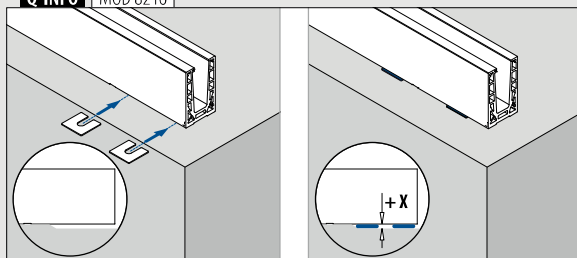

Q-INFO MOD 8216