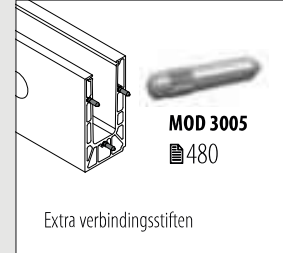

International Design Model Protection

Q-INFO

Q-INFO

Q-INFO

Q-INFO Aluminium

Glasrailingbasis

Hoeken voor topmontage

MOD 8211