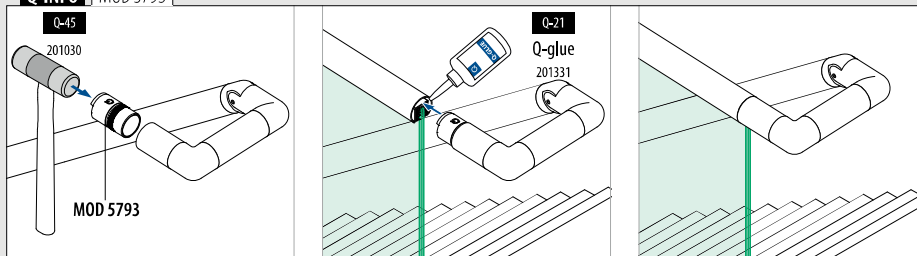

Q-INFO | MOD 5793