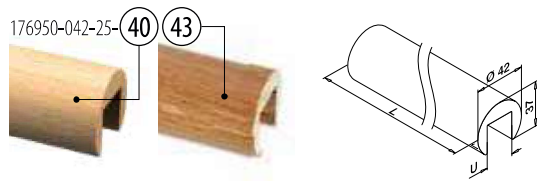

MOD 6950

Beuken	Gelakt		
INDOOR	U		
176950-042-25-40	24		L = 2,5 m
Eiken	Gelakt		
INDOOR			
176950-042-25-43	24		L = 2,5 m

PREFIX

Verbinders

MOD 6791

304	Geslepen		
INDOOR	\emptyset		
176791-042	42,0	QS-49 473	2