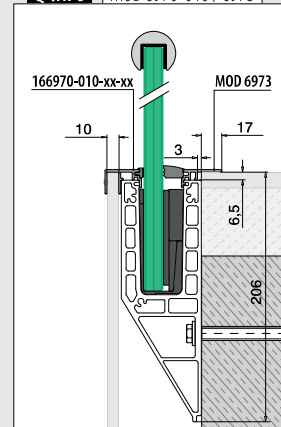

Q-INFO MOD 6970-010 / 6973