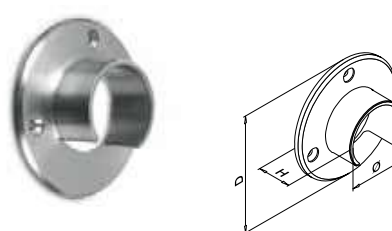

Muurflenzen