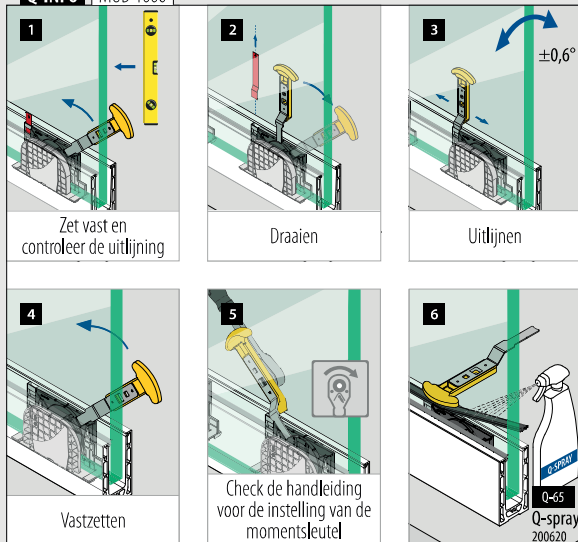

Q-INFO MOD 1000

Toebehoren

Losse rubbers

MOD 8207

Toebehoren

208207-250-00	L = 25 m

NEW

MOD 8207

Toebehoren

Voor monolithisch glas	T	
208207-250-12	12	L = 25 m
208207-250-15	15	L = 25 m

Voor gelaagd glas

208207-250-14	12,76 - 13,52	L = 25 m
208207-250-18	16,76 - 17,52	L = 25 m

NEW