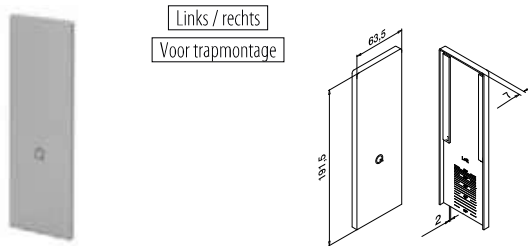

Eindkappen voor topmontage

MOD 8213

Aluminium	Onbewerkt	
	Tape	
168213-00-00	Los bijgeleverd	1
Aluminium	Geborsteld, geanodiseerd	
	OUTDOOR	
168213-00-18	Voorgemonteerd	1