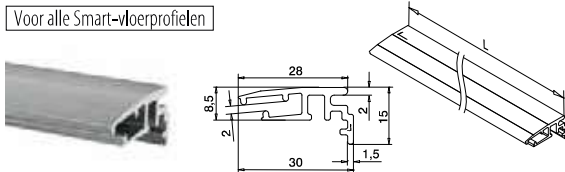

MOD 6972

Aluminium Onbewerkt

166972-010-50-00 A 10 L = 5 m

Aluminium Geborsteld, geanodiseerd

OUTDOOR

166972-010-50-18 A 10 L = 5 m

PREFIX

Voor alle Smart-vloerprofielen