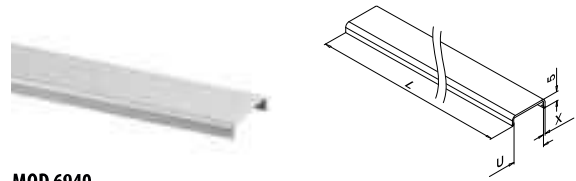

Randbescherming

Hoeken

MOD 6340

316 Geslepen

	U	T	☐
146340-500-18	18,5	16,76 - 17,52	1
146340-500-22	22,5	20,76 - 21,52	1
146340-500-26	26,5	24,76 - 25,52	1

MOD 6940

316 Geslepen

	U	Q	X	T	☐
146940-025-18-12	18,5	Q-98	1	16,76 - 17,52	L = 2,5 m
146940-025-22-12	22,5	Q-99	1	20,76 - 21,52	L = 2,5 m