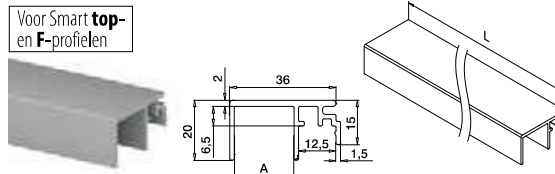

MOD 6972

Aluminium Onbewerkt

166972-003-50-00 A 3 L = 5 m

Aluminium Geborsteld, geanodiseerd

OUTDOOR

166972-003-50-18 A 3 L = 5 m

PREFIX

Voor Smart top-
en F-profielen