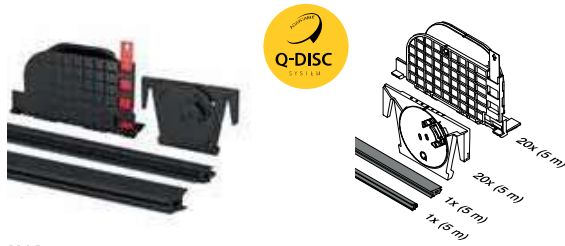

Q-disc® System (Set met rubbers, inlays en Q-disc®)

Voor instelbare glasinklemming

MOD 8201

Toebehoren

Voor monolithisch glas	T	
208201-050-12	12	L = 5 m
208201-050-15	15	L = 5 m
208201-250-12	12	L = 25 m
208201-250-15	15	L = 25 m
Voor gelaagd glas	T	
208201-050-13	12,76	L = 5 m
208201-050-14	13,52	L = 5 m
208201-050-17	16,76	L = 5 m
208201-050-18	17,52	L = 5 m
208201-250-13	12,76	L = 25 m
208201-250-14	13,52	L = 25 m
208201-250-17	16,76	L = 25 m
208201-250-18	17,52	L = 25 m

International Design Model Protection

Toebehoren

Q-disc® en inlay tool

MOD 1000

Toebehoren

	Q	
201000	Q-84	1