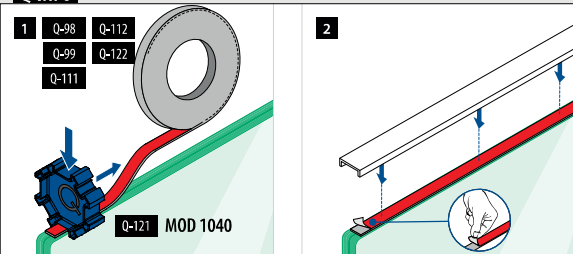

Randbescherming

Randbescherming

MOD 6940

Aluminium Onbewerkt

	U	Q	X	T	☐
166940-050-18-00	18,5	Q-98	1,5	16,76 - 17,52	L = 5 m

Aluminium Geborsteld, geanodiseerd

OUTDOOR

166940-025-18-18	18,5	Q-98	1,5	16,76 - 17,52	L = 2,5 m
166940-025-22-18	22,5	Q-99	1,5	20,76 - 21,52	L = 2,5 m

166940-050-18-18	18,5	Q-98	1,5	16,76 - 17,52	L = 5 m
166940-050-22-18	22,5	Q-99	1,5	20,76 - 21,52	L = 5 m

Aluminium Black Line

OUTDOOR

NEW 166940-025-18-82	18,5	Q-98	1,5	16,76 - 17,52	L = 2,5 m

Randbescherming

Hoeken

MOD 6340

316 Geslepen

	U	T	☐
146340-500-18	18,5	16,76 - 17,52	1
146340-500-22	22,5	20,76 - 21,52	1
146340-500-26	26,5	24,76 - 25,52	1

MOD 6940

316 Geslepen

	U	Q	X	T	☐
146940-025-18-12	18,5	Q-98	1	16,76 - 17,52	L = 2,5 m
146940-025-22-12	22,5	Q-99	1	20,76 - 21,52	L = 2,5 m

146940-050-14-12	14,5	Q-111	1	12,76 - 13,52	L = 5 m
146940-050-18-12	18,5	Q-98	1	16,76 - 17,52	L = 5 m
146940-050-22-12	22,5	Q-99	1	20,76 - 21,52	L = 5 m
146940-050-26-12	26,5	Q-112	1	24,76 - 25,52	L = 5 m

MOD 6941

Kunststof Transparant

	U	Q	T	☐
156941-025-18-03	18,5	Q-122	16,76 - 17,52	L = 2,5 m

NEW

Q-INFO Aluminium MOD 6940

Q-INFO

Q-INFO MOD 6940

Q-INFO 316 MOD 6340 / 6940

Q-INFO