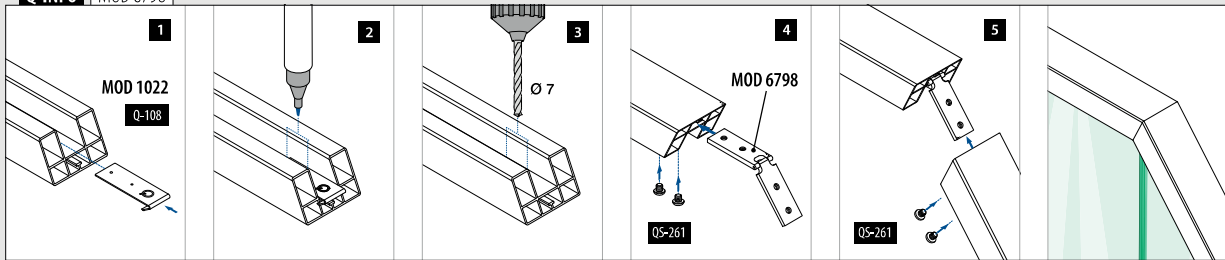

Aluminium Onbewerkt

Verticaal

166798 QS-261 474 2

Q-INFO | MOD 6311

Q-INFO | MOD 6797

Q-INFO | MOD 6798

Q-INFO | MOD 6798

Opgaand										
Zaaghoek	45°	40°	35°	30°	25°	20°	15°	10°	5°	0°
Buitenhoek	90°	100°	110°	120°	130°	140°	150°	160°	170°	180°
Afstand tot hoek (x)	30,5	30,0	29,5	29,0	28,5	28,0	27,5	27,0	27,0	26,5