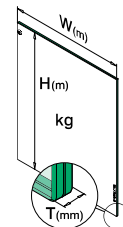

Q-glass direct uit voorraad leverbaar.

SELL OUT Uitsluitend zo lang de voorraad strekt.

Q-INFO

Berekening

$$H (m) \times W (m) \times 2,5 \times T_g (mm) = kg$$

Voorbeeld

H	W	T
1,1 m	1,0 m	16 mm
1,1 x 1,0 x 2,5 x 16 = 44,00 kg		