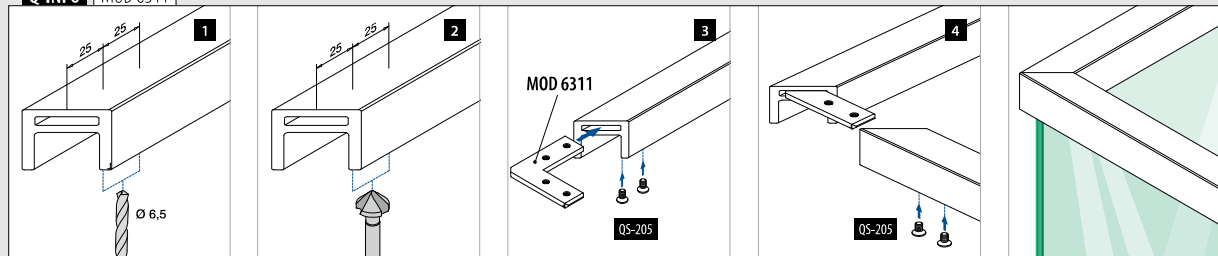

SELL OUT Uitsluitend zo lang de voorraad strekt.

Q-INFO MOD 6311

Q-GLASS

GLAS VOOR GLASRAILING- SYSTEMEN

Bestel glas tegelijk met de rest van uw glasrailing

Glas op maat

- Van monolithisch tot 31,52 mm gelaagd gehard
- Ook gekleurd glas of SentryGlas®
- Afgeronde hoeken en gepolijste kanten naar wens
- Voorgeboorde gaten naar wens
- Gebogen glas