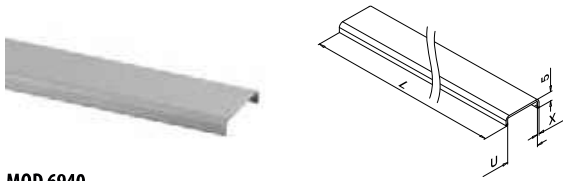

Randbescherming

Randbescherming