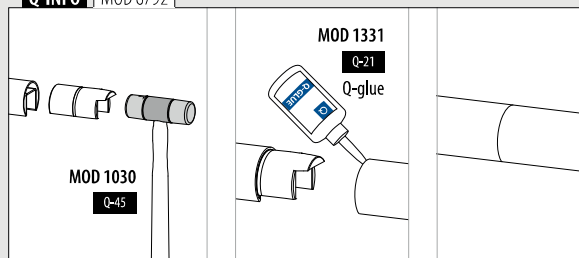

Q-INFO | MOD 6792