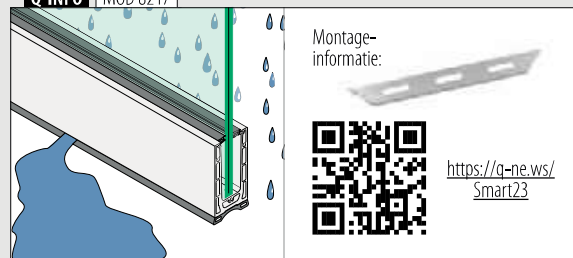

MOD 8217

Aluminium	Geborsteld, geanodiseerd	
	OUTDOOR	
168217-18		4

Q-INFO MOD 8213

Q-INFO MOD 8216

Q-INFO MOD 8217

Montage-informatie:

<https://q-ne.ws/Smart23>

Glasrailingbasis