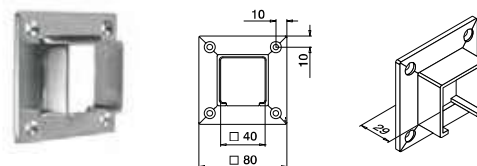

MOD 6545

304 Geslepen			
INDOOR	☐		
136545-040-12	40 x 40	QS-7	473
316 Geslepen			
OUTDOOR	☐		
146545-040-12	40 x 40	QS-50	473