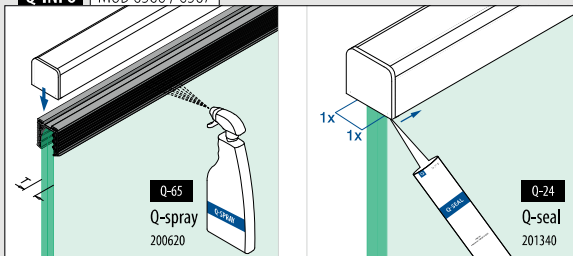

Q-INFO 304 316

12

Geslepen

82

Zwart, mat,  
structuur

Q-INFO MOD 6366 / 6367

Q-INFO MOD 6361 / 6362