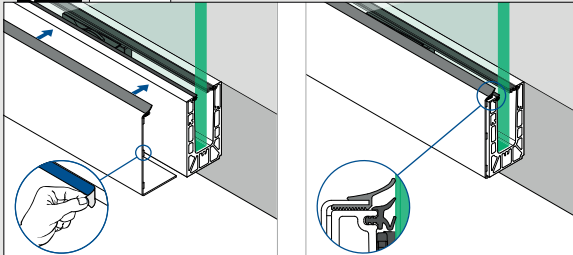

Q-INFO MOD 8235