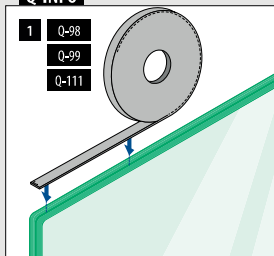

MOD 6944

Aluminium Geborsteld, geanodiseerd

OUTDOOR

	U	Q	T	W	H	
166944-050-13-18	13,25	Q-111	12,76	17,25	15	L = 5 m
166944-050-18-18	18	Q-98	16,76 - 17,52	22	20	L = 5 m
166944-050-22-18	22	Q-99	21,52	26	20	L = 5 m

Aluminium Black Line

OUTDOOR

NEW	166944-050-13-82	13,25	Q-111	12,76	17,25	15	L = 5 m
NEW	166944-050-18-82	18	Q-98	16,76 - 17,52	22	20	L = 5 m
NEW	166944-050-22-82	22	Q-99	21,52	26	20	L = 5 m

MOD 6960

304 Geslepen

INDOOR

	U	X	T	W	H	
136960-050-24-12	24	3	8 - 21,52	30	27	L = 5 m

316 Geslepen

OUTDOOR

146960-050-24-12	24	3	8 - 21,52	30	27	L = 5 m
146960-050-34-12	34	3	8 - 31,52	40	37	L = 5 m

316 Black Line

OUTDOOR

NEW	146960-050-24-82	24	3	8 - 21,52	30	27	L = 5 m

MOD 6961

304 Geslepen

INDOOR

	U	X	T	W	H	
136961-050-24-12	24	2	8 - 21,52	28	26	L = 5 m

316 Geslepen

OUTDOOR

146961-050-24-12	24	2	8 - 21,52	28	26	L = 5 m
146961-050-34-12	34	2	8 - 31,52	38	36	L = 5 m

Q-INFO MOD 6944

Q-INFO Aluminium

Q-INFO MOD 6960 / 6961

Q-INFO 304 316

Q-INFO

Q-INFO MOD 6960 / 6961