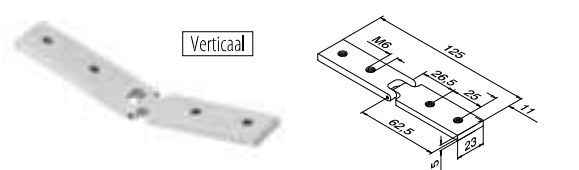

MOD 6798

Aluminium Onbewerkt
166798 QS-261 474 2