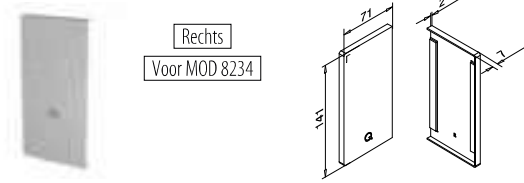

Rechts
Voor MOD 8234

MOD 8232

Aluminium	Onbewerkt	
Tape		
168232-42-00	Los bijgeleverd	1
Aluminium	Geborsteld, geanodiseerd	
OUTDOOR		
168232-42-18	Voorgemonteerd	1

NEW