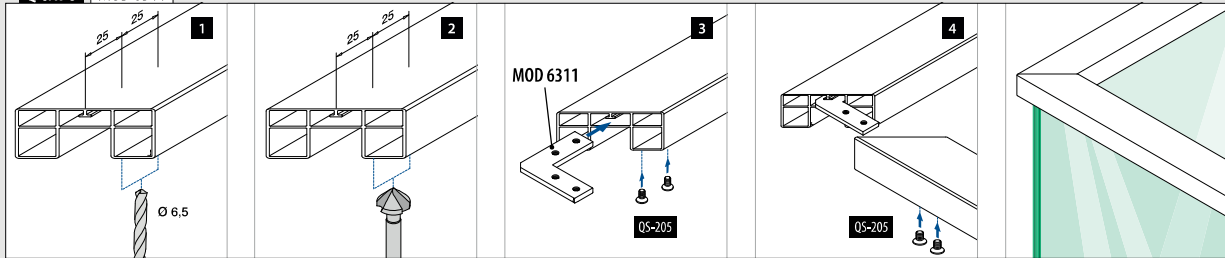

Q-INFO MOD 6311