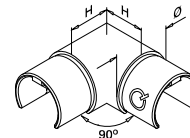

Verbinders

MOD 6303

304 Geslepen			
INDOOR	Ø	H	
136303-042-12	42,4 x 1,5	30	2
316 Geslepen			
OUTDOOR	Ø	H	
146303-042-12	42,4 x 1,5	30	2

MOD 6792 - EASY HIT®

304 Onbewerkt		
INDOOR	Voor buis Ø	
136792-042	42,4 x 1,5	2
136792-048	48,3 x 1,5	2
316 Onbewerkt		
OUTDOOR	Voor buis Ø	
146792-042	42,4 x 1,5	2
146792-048	48,3 x 1,5	2
146792-060	60,3 x 1,5	2

MOD 6313

304 Geslepen			
INDOOR	Ø	H	
136313-042-12	42,4 x 1,5	30	2
136313-048-12	48,3 x 1,5	35	2
136313-060-12	60,3 x 1,5	40	2
SELL OUT			
316 Geslepen			
OUTDOOR	Ø	H	
146313-042-12	42,4 x 1,5	30	2
146313-048-12	48,3 x 1,5	35	2
146313-060-12	60,3 x 1,5	40	2
316 Gepolijst			
OUTDOOR	Ø	H	
146313-042-10	42,4 x 1,5	30	2

MOD 6790

304 Geslepen		
INDOOR	Voor buis Ø	
136790-042-12	42,4 x 1,5	2
136790-048-12	48,3 x 1,5	2
136790-060-12	60,3 x 1,5	2
SELL OUT		
316 Geslepen		
OUTDOOR	Voor buis Ø	
146790-042-12	42,4 x 1,5	2
146790-048-12	48,3 x 1,5	2
316 Gepolijst		
OUTDOOR	Voor buis Ø	
146790-042-10	42,4 x 1,5	2

Q-INFO | MOD 6792