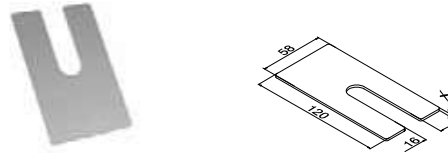

Opvulplaten voor zijmontage