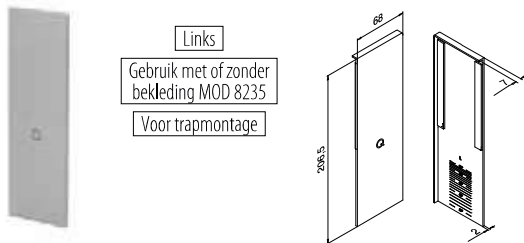

MOD 8233

Aluminium	Onbewerkt	
	Tape	
168233-01-00	Los bijgeleverd	1
Aluminium	Geborsteld, geanodiseerd	
	OUTDOOR	
168233-01-18	Voorgemonteerd	1