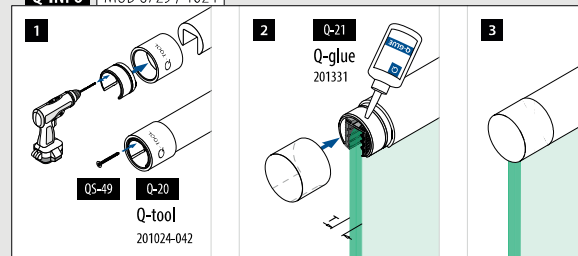

### MOD 1024

Toebehoren		
	Q	
201024-042	Q-20	1

Q-INFO MOD 6950

Q-INFO MOD 6950

Q-INFO MOD 6729 / 1024

Glaslijsten/handrailingen