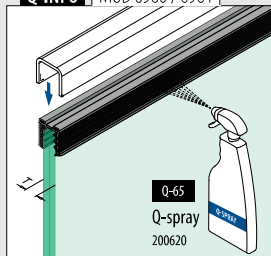

Q-INFO MOD 6960 / 6961