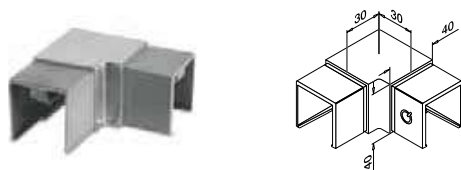

205124-250-17 16,76 - 17,52 L = 25 m

NEW 205124-250-92 20,76 - 21,52 L = 25 m

Q-INFO | MOD 6924

PREFIX

Q-INFO | MOD 6924 / 5124 / 6734

**MOD 6343**

304 Geslepen			
INDOOR	<input type="checkbox"/>		
136343-040-12	40 x 40		2
316 Geslepen			
OUTDOOR	<input type="checkbox"/>		
146343-040-12	40 x 40		2