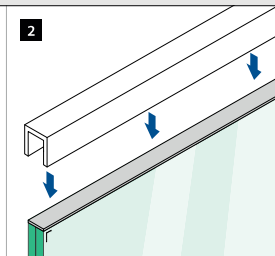

MOD 6944

Aluminium Geborsteld, geanodiseerd

OUTDOOR

	U	Q	T	W	H	
166944-050-13-18	13,25	Q-111	12,76	17,25	15	L = 5 m
166944-050-18-18	18	Q-98	16,76 - 17,52	22	20	L = 5 m
166944-050-22-18	22	Q-99	21,52	26	20	L = 5 m

Aluminium Black Line

OUTDOOR

NEW	166944-050-13-82	13,25	Q-111	12,76	17,25	15	L = 5 m
NEW	166944-050-18-82	18	Q-98	16,76 - 17,52	22	20	L = 5 m
NEW	166944-050-22-82	22	Q-99	21,52	26	20	L = 5 m

MOD 6960

304 Geslepen

INDOOR

	U	X	T	W	H	
136960-050-24-12	24	3	8 - 21,52	30	27	L = 5 m

316 Geslepen

OUTDOOR

146960-050-24-12	24	3	8 - 21,52	30	27	L = 5 m
146960-050-34-12	34	3	8 - 31,52	40	37	L = 5 m

316 Black Line

OUTDOOR

NEW	146960-050-24-82	24	3	8 - 21,52	30	27	L = 5 m

MOD 6961

304 Geslepen

INDOOR

	U	X	T	W	H	
136961-050-24-12	24	2	8 - 21,52	28	26	L = 5 m

316 Geslepen

OUTDOOR

146961-050-24-12	24	2	8 - 21,52	28	26	L = 5 m
146961-050-34-12	34	2	8 - 31,52	38	36	L = 5 m

Q-INFO MOD 6944

Q-INFO Aluminium

Q-INFO MOD 6960 / 6961

Q-INFO 304 316

Q-INFO

Q-INFO MOD 6960 / 6961