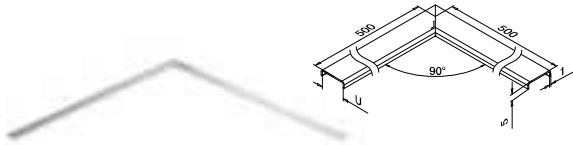

Randbescherming

Hoeken

MOD 6340

316 Geslepen

OUTDOOR				
	U	T	☐	
146340-500-18	18,5	16,76 - 17,52	1	
146340-500-22	22,5	20,76 - 21,52	1	
146340-500-26	26,5	24,76 - 25,52	1