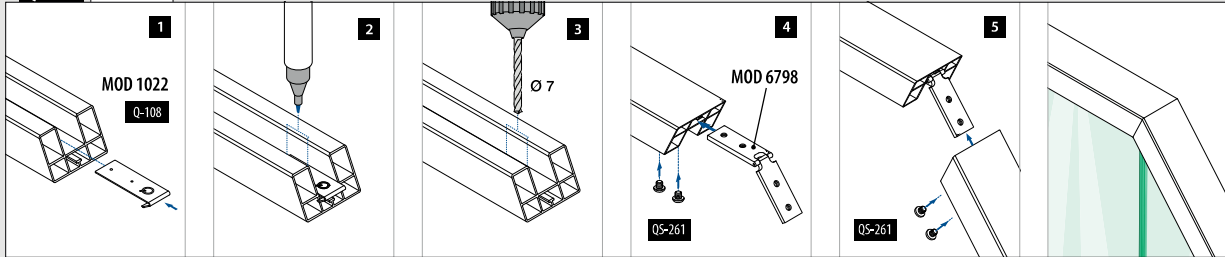

Q-INFO MOD 6798

Opgaand										
Zaaghoek	45°	40°	35°	30°	25°	20°	15°	10°	5°	0°
Buitenhoek	90°	100°	110°	120°	130°	140°	150°	160°	170°	180°
Afstand tot hoek (x)	30,5	30,0	29,5	29,0	28,5	28,0	27,5	27,0	27,0	26,5