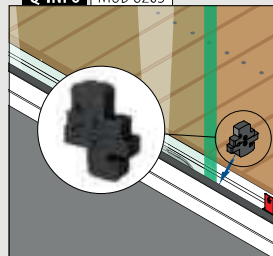

Q-INFO MOD 8205