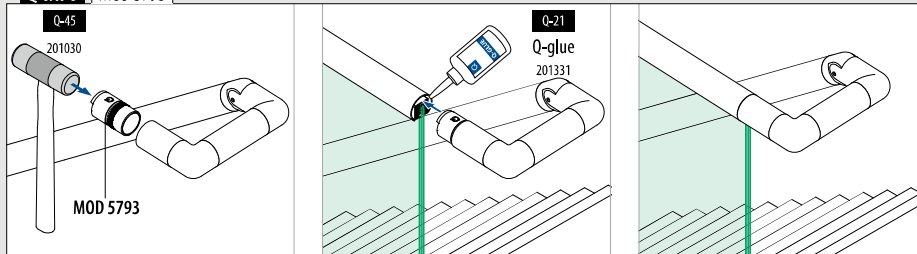

Q-INFO | MOD 5793