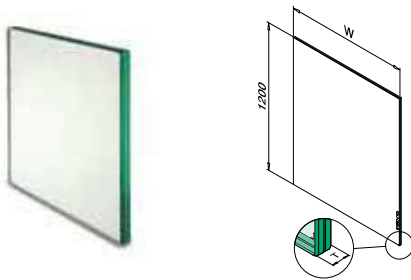

MOD 5017

Veiligheidsglas		Gehard/gelaagd	
OUTDOOR	W	T	
SELL OUT 195017-040-12	400	16,76	
SELL OUT 195017-050-12	500	16,76	
SELL OUT 195017-060-12	600	16,76	
195017-070-12	700	16,76	
195017-080-12	800	16,76	
195017-090-12	900	16,76	
195017-095-12	950	16,76	
195017-100-12	1000	16,76	

Q-glass direct uit voorraad leverbaar.

SELL OUT Uitsluitend zo lang de voorraad strekt.

Q-INFO

Berekening

$$H (m) \times W (m) \times 2,5 \times T_g (mm) = kg$$

Voorbeeld

H	W	T
1,1 m	1,0 m	16 mm
1,1 x 1,0 x 2,5 x 16 = 44,00 kg		

Q-INFO

Gelamineerd veiligheidsglas

- ☒ Geslepen kant
- ☒ Afgeronde hoeken
- ☒ Facetrand
- ☒ Gepolijste kant