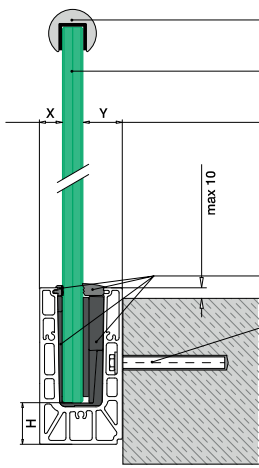

## Vloerprofielen voor zijmontage

Optioneel: U-profielbuis: ■ 169 - 185  
Randbescherming: ■ 166 - 168

Veiligheidsglas: ■ 160 - 161

Voor instelbare glasinklemming  
X = variabel  
Y = 28,5  
H = 35

Voor niet-instelbare glasinklemming  
X = 18,5  
Y = variabel  
H = 33