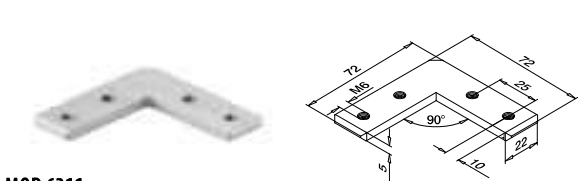

MOD 6311

Aluminium Onbewerkt
166311-339 QS-261 474 2