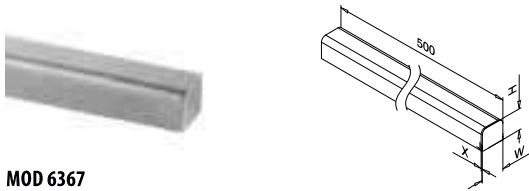

MOD 6367

316

Geslepen

OUTDOOR	U	X	T	W	H	
146367-24-12	24	3	8-21,52	30	27	1
146367-34-12	34	3	8-31,52	40	37	1

316

Black Line

NEW

OUTDOOR	U	X	T	W	H	
146367-24-82	24	3	8-21,52	30	27	1

MOD 6366

316

Geslepen

OUTDOOR	U	X	T	W	H	
146366-24	24	2	8-21,52	28	26	1
146366-34	34	2	8-31,52	38	36	1

U-profielen

Rubbers