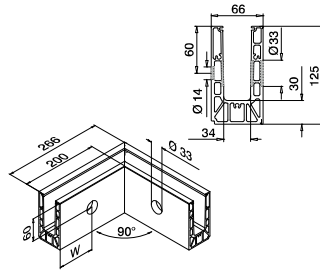

Hoeken voor zijmontage

MOD 8231

Aluminium Onbewerkt

	W		
168231-01-00	100*	■ 459 - 465	1

Aluminium Geborsteld, geanodiseerd

OUTDOOR			
168231-01-18	100*	■ 459 - 465	1

International Design Model Protection