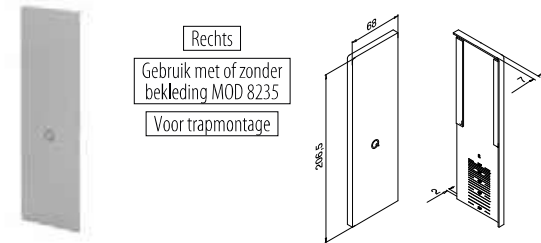

Eindkappen voor zijmontage

MOD 8232

Aluminium	Onbewerkt	
	Tape	
168232-01-00	Los bijgeleverd	1
Aluminium	Geborsteld, geanodiseerd	
	OUTDOOR	
168232-01-18	Voorgemonteerd	1

MOD 8232

Aluminium	Onbewerkt	
	Tape	
168232-02-00	Los bijgeleverd	1
Aluminium	Geborsteld, geanodiseerd	
	OUTDOOR	
168232-02-18	Voorgemonteerd	1

MOD 8233

Aluminium	Onbewerkt	
	Tape	
168233-01-00	Los bijgeleverd	1
Aluminium	Geborsteld, geanodiseerd	
	OUTDOOR	
168233-01-18	Voorgemonteerd	1

MOD 8233

Aluminium	Onbewerkt	
	Tape	
168233-02-00	Los bijgeleverd	1
Aluminium	Geborsteld, geanodiseerd	
	OUTDOOR	
168233-02-18	Voorgemonteerd	1

Q-INFO Aluminium

Q-INFO MOD 8232 / 8233

Q-INFO MOD 8233