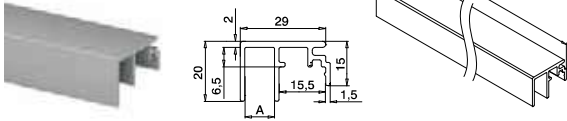

**MOD 6973**

**Aluminium** Onbewerkt

166973-50-00 L = 5 m

**Aluminium** Geborsteld, geanodiseerd

**OUTDOOR**

166973-50-18 L = 5 m

**PREFIX**

Voor Smart zij- en Y-profielen