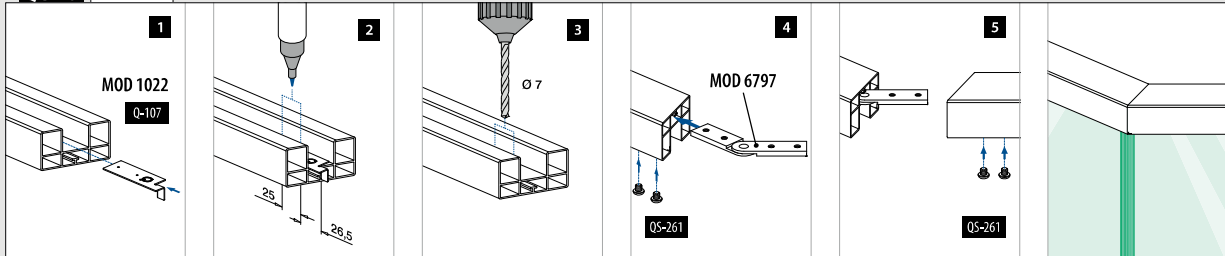

Q-INFO MOD 6797