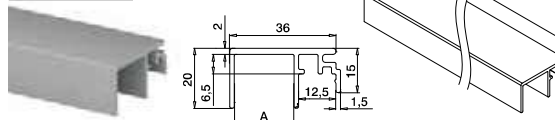

MOD 6972

Aluminium Onbewerkt

166972-003-50-00 A 3 L = 5 m

Aluminium Geborsteld, geanodiseerd

OUTDOOR

166972-003-50-18 A 3 L = 5 m

PREFIX

Voor Smart top-
en F-profielen