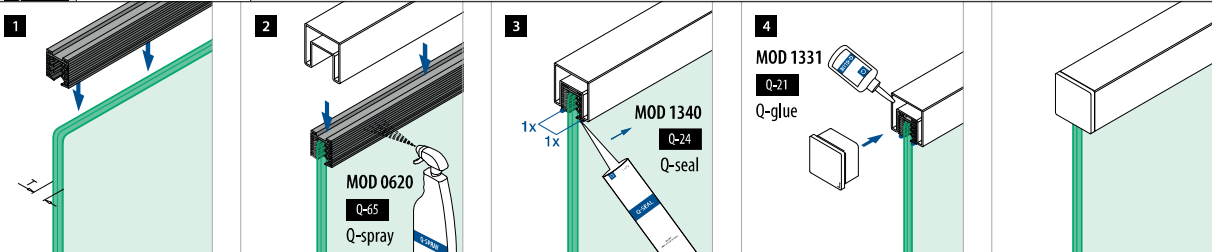

205124-250-17 16,76 - 17,52 L = 25 m

NEW 205124-250-92 20,76 - 21,52 L = 25 m

Q-INFO | MOD 6924

PREFIX

Q-INFO | MOD 6924 / 5124 / 6734

**MOD 6343**

304 Geslepen			
INDOOR	<input type="checkbox"/>		
136343-040-12	40 x 40		2
316 Geslepen			
OUTDOOR	<input type="checkbox"/>		
146343-040-12	40 x 40		2