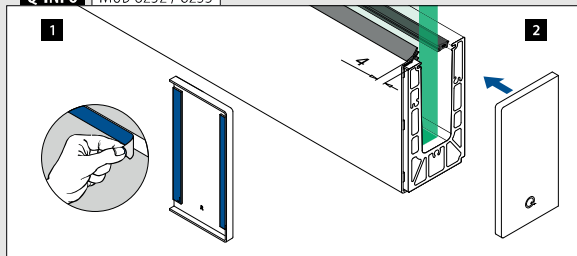

**MOD 8233**

<b>Aluminium</b>	Onbewerkt	
	<b>Tape</b>	
168233-02-00	Los bijgeleverd	1
<b>Aluminium</b>	Geborsteld, geanodiseerd	
	<b>OUTDOOR</b>	
168233-02-18	Voorgemonteerd	1

**Q-INFO Aluminium**

**Q-INFO MOD 8232 / 8233**