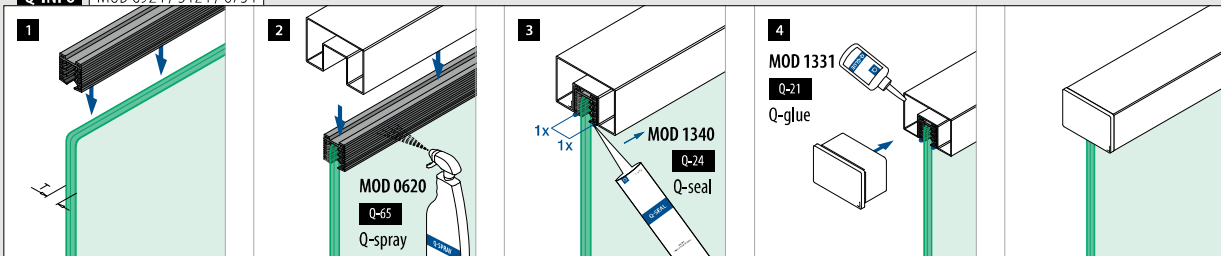

Glaslijsten/handrailingen

U-profielbuis

Rechthoekig

MOD 6924

304 Geslepen

INDOOR	U		
136924-640-50-12	24	60 x 40	L = 5 m

SELL-OUT

316 Geslepen

OUTDOOR	U		
146924-640-50-12	24	60 x 40	L = 5 m

PREFIX

Glaslijsten/handrailingen

Rubbers

MOD 5124

Toebehoren

U = 24 mm

Voor monolithisch glas	T	
205124-050-08	8 - 10	L = 5 m
205124-050-11	12	L = 5 m
205124-050-15	15	L = 5 m
205124-050-19	19	L = 5 m

205124-250-08	8 - 10	L = 25 m
205124-250-11	12	L = 25 m
205124-250-15	15	L = 25 m
205124-250-19	19	L = 25 m

Voor gelaagd glas

205124-050-08	8,76 - 10,76	L = 5 m
205124-050-11	11,52 - 13,52	L = 5 m
205124-050-17	16,76 - 17,52	L = 5 m
NEW 205124-050-92	20,76 - 21,52	L = 5 m

205124-250-08	8,76 - 10,76	L = 25 m
205124-250-11	11,52 - 13,52	L = 25 m
205124-250-17	16,76 - 17,52	L = 25 m
NEW 205124-250-92	20,76 - 21,52	L = 25 m

Q-INFO | MOD 6924

PREFIX

Q-INFO | MOD 6924 / 5124 / 6734