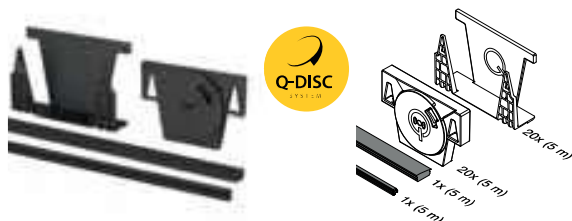

Glasingbasis

Q-disc® System (Set met rubbers, inlays en Q-disc®)

Voor vaste glasinklemming

MOD 8200

Toebehoren

Voor monolithisch glas		
SELL OUT	T	Icon
208200-050-12	12	L = 5 m
208200-050-15	15	L = 5 m
208200-050-19	19	L = 5 m

Voor gelaagd glas

Voor gelaagd glas		
SELL OUT	T	L
208200-050-13	12,76 - 13,52	L = 5 m
208200-050-17	16,76 - 17,52	L = 5 m
208200-050-21	20,76 - 21,52	L = 5 m

Voor gelaagd glas		
SELL OUT	T	L
208200-250-13	12,76 - 13,52	L = 25 m
208200-250-17	16,76 - 17,52	L = 25 m
208200-250-21	20,76 - 21,52	L = 25 m

International Design Model Protection

Toebehoren

Q-disc® en inlay tool

MOD 1000

Toebehoren

Toebehoren		
	Q	Icon
201000	Q-84	1

SELL OUT Uitsluitend zo lang de voorraad strekt.