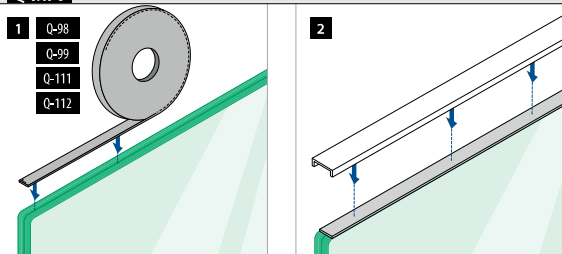

Randbescherming

Randbescherming

MOD 6940

Aluminium Onbewerkt

	U	Q	X	T	☐
166940-050-18-00	18,5	Q-98	1,5	16,76 - 17,52	L = 5 m

Aluminium Geborsteld, geanodiseerd

OUTDOOR					
	U	Q	X	T	☐
166940-025-18-18	18,5	Q-98	1,5	16,76 - 17,52	L = 2,5 m
166940-025-22-18	22,5	Q-99	1,5	20,76 - 21,52	L = 2,5 m

166940-050-18-18	18,5	Q-98	1,5	16,76 - 17,52	L = 5 m
166940-050-22-18	22,5	Q-99	1,5	20,76 - 21,52	L = 5 m

Aluminium Black Line

OUTDOOR					
	U	Q	X	T	☐
166940-025-18-82	18,5	Q-98	1,5	16,76 - 17,52	L = 2,5 m

NEW

Randbescherming

Hoeken

MOD 6340

316 Geslepen

OUTDOOR				
	U	T	☐	
146340-500-18	18,5	16,76 - 17,52	1	
146340-500-22	22,5	20,76 - 21,52	1	
146340-500-26	26,5	24,76 - 25,52	1	

MOD 6940

316 Geslepen

OUTDOOR					
	U	Q	X	T	☐
146940-025-18-12	18,5	Q-98	1	16,76 - 17,52	L = 2,5 m
146940-025-22-12	22,5	Q-99	1	20,76 - 21,52	L = 2,5 m

146940-050-14-12	14,5	Q-111	1	12,76 - 13,52	L = 5 m
146940-050-18-12	18,5	Q-98	1	16,76 - 17,52	L = 5 m
146940-050-22-12	22,5	Q-99	1	20,76 - 21,52	L = 5 m
146940-050-26-12	26,5	Q-112	1	24,76 - 25,52	L = 5 m

MOD 6941

Kunststof Transparant

INDOOR				
	U	Q	T	☐
156941-025-18-03	18,5	Q-122	16,76 - 17,52	L = 2,5 m

NEW

Q-INFO Aluminium MOD 6940

Q-INFO

Q-INFO MOD 6940

Q-INFO 316 MOD 6340 / 6940

Q-INFO