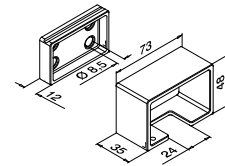

MOD 5124

Toebehoren

U = 24 mm

Voor monolithisch glas

	T	
205124-050-08	8 - 10	L = 5 m
205124-050-11	12	L = 5 m
205124-050-15	15	L = 5 m
205124-050-19	19	L = 5 m

Voor gelaagd glas

		L = 5 m
205124-050-08	8,76 - 10,76	L = 5 m
205124-050-11	11,52 - 13,52	L = 5 m
205124-050-17	16,76 - 17,52	L = 5 m
NEW 205124-050-92	20,76 - 21,52	L = 5 m

Glaslijsten/handrailingen

Muurfijnen

Rechthoekig