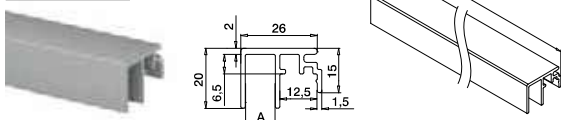

## Aansluitprofielen voor topmontage

Voor alle Smart-vloerprofielen

**MOD 6973****Aluminium** Onbewerkt

166973-50-00 L = 5 m

**Aluminium** Geborsteld, geanodiseerd**OUTDOOR**

166973-50-18 L = 5 m

PREFIX

Voor Smart top-  
en F-profielen**MOD 6972****Aluminium** Onbewerkt