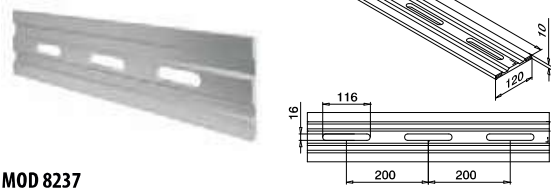

Drainageprofielen voor zijmontage

4 stuks voor 2,5 meter vloerprofiel
8 stuks voor 5 meter vloerprofiel