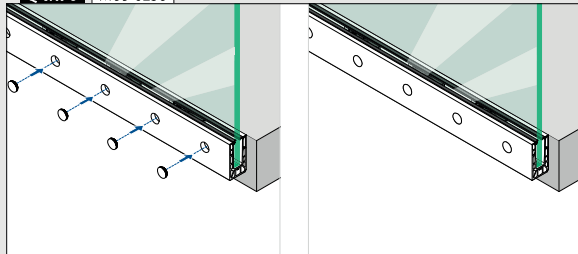

Montage-informatie:

<https://q-ne.ws/Smart23>

Q-INFO MOD 8236

Q-INFO MOD 8238

Q-INFO MOD 8204

Glasrailingbasis