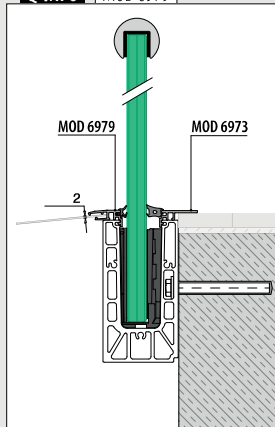

**MOD 6970**

**Aluminium** Onbewerkt

166970-020-50-00 **A** L = 5 m

**Aluminium** Geborsteld, geanodiseerd

**OUTDOOR**

166970-020-50-18 20 L = 5 m

**PREFIX**

**Q-INFO** MOD 6979