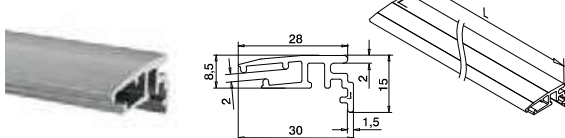

MOD 6972

Aluminium Onbewerkt

166972-010-50-00 A 10 L = 5 m

Aluminium Geborsteld, geanodiseerd

OUTDOOR

166972-010-50-18 A 10 L = 5 m

PREFIX

Voor alle Smart-vloerprofielen