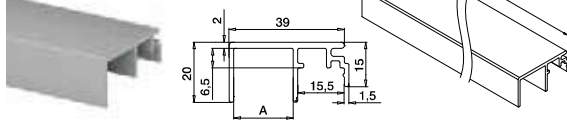

**MOD 6970**

**Aluminium** Onbewerkt

166970-003-50-00 **A** L = 5 m

**Aluminium** Geborsteld, geanodiseerd

**OUTDOOR**

166970-003-50-18 3 L = 5 m

**PREFIX**

Voor Smart zij- en Y-profielen