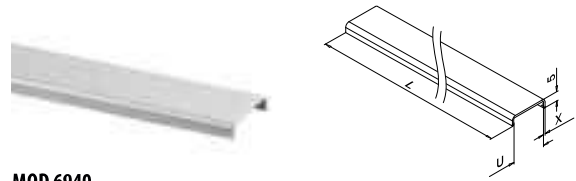

## Hoeken

**MOD 6340****316** Geslepen

<b>OUTDOOR</b>				
	U	T	☐	
146340-500-18	18,5	16,76 - 17,52	1	
146340-500-22	22,5	20,76 - 21,52	1	
146340-500-26	26,5	24,76 - 25,52	1	

**MOD 6940****316** Geslepen

<b>OUTDOOR</b>					
	U	Q	X	T	☐
146940-025-18-12	18,5	Q-98	1	16,76 - 17,52	L = 2,5 m
146940-025-22-12	22,5	Q-99	1	20,76 - 21,52	L = 2,5 m