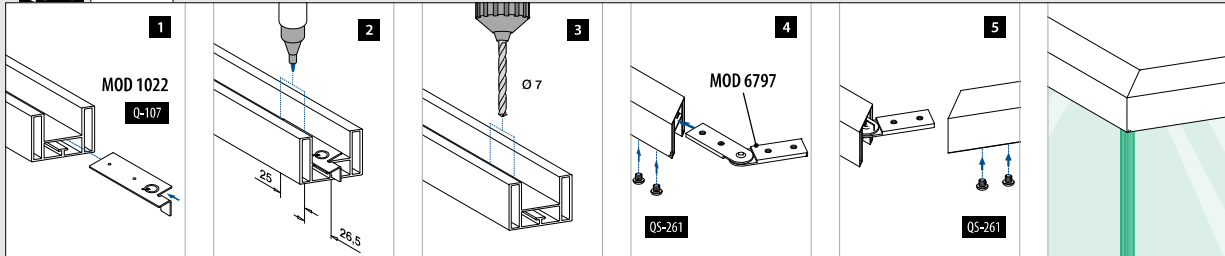

Q-INFO | MOD 6311

Q-INFO | MOD 6797

Q-INFO | MOD 6798

Q-INFO | MOD 6798

Opgaand										
Zaaghoek	45°	40°	35°	30°	25°	20°	15°	10°	5°	0°
Buitenhoek	90°	100°	110°	120°	130°	140°	150°	160°	170°	180°
Afstand tot hoek (x)	30,5	30,0	29,5	29,0	28,5	28,0	27,5	27,0	27,0	26,5