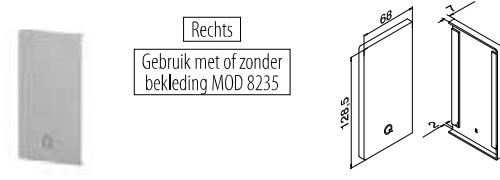

Q-INFO MOD 8230

Q-INFO MOD 8230

Q-INFO Aluminium

Q-INFO

Eindkappen voor zijmontage

**MOD 8232**

<b>Aluminium</b>	Onbewerkt	
	<b>Tape</b>	
168232-01-00	Los bijgeleverd	1
<b>Aluminium</b>	Geborsteld, geanodiseerd	
	<b>OUTDOOR</b>	
168232-01-18	Voorgemonteerd	1