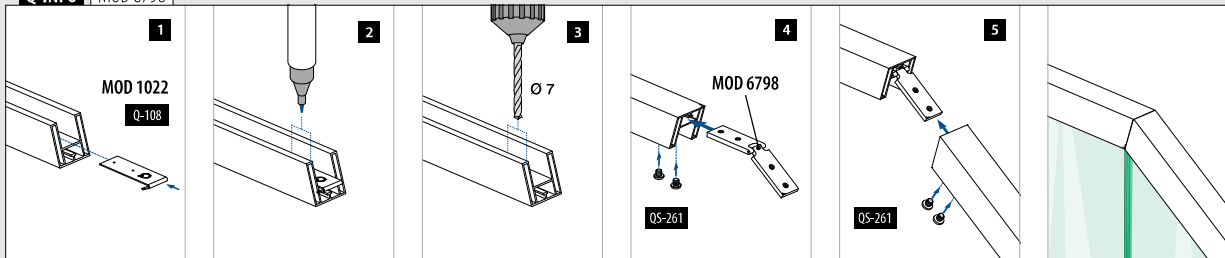

Q-INFO | MOD 6311

Q-INFO | MOD 6797

Q-INFO | MOD 6798

Q-INFO | MOD 6798

Opgaand										
Zaaghoek	45°	40°	35°	30°	25°	20°	15°	10°	5°	0°
Buitenhoek	90°	100°	110°	120°	130°	140°	150°	160°	170°	180°
Afstand tot hoek (x)	30,5	30,0	29,5	29,0	28,5	28,0	27,5	27,0	27,0	26,5