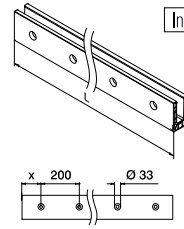

Optioneel: U-profielbuis: ■ 169 - 185
Randbescherming: ■ 166 - 168

Veiligheidsglas: ■ 160 - 161

Voor instelbare glasinklemming
X = variabel
Y = 28,5
H = 35

Voor niet-instelbare glasinklemming
X = 18,5
Y = variabel
H = 33

Q-disc® System: ■ 31, 32

Alle ankers: ■ 459 - 465

Let op de keurmerkspecificaties en statische berekeningen voor bevestigingsmiddelen, glasafmetingen en glastypen.

168230-0xx-00-00 (18)