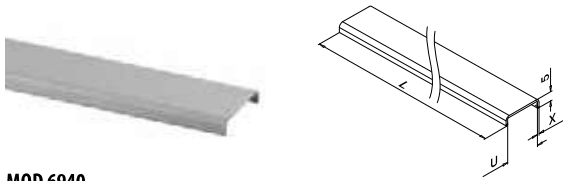

## Randbescherming

**MOD 6940****Aluminium** Onbewerkt

	U	Q	X	T	☐
166940-050-18-00	18,5	Q-98	1,5	16,76 - 17,52	L = 5 m

**Aluminium** Geborsteld, geanodiseerd

<b>OUTDOOR</b>					
	U	Q	X	T	☐
166940-025-18-18	18,5	Q-98	1,5	16,76 - 17,52	L = 2,5 m
166940-025-22-18	22,5	Q-99	1,5	20,76 - 21,52	L = 2,5 m