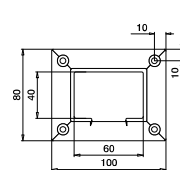

MOD 6545

304 Geslepen

INDOOR

Voor ☐

H

SELL OUT

136545-640-12

60 x 40

29

QS-7 473

2

316 Geslepen

OUTDOOR

146545-640-12

60 x 40

29

QS-50 473

2