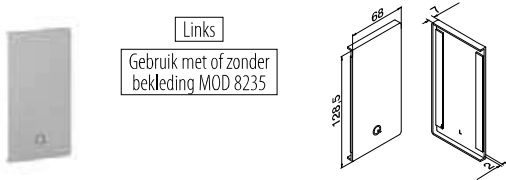

Q-INFO MOD 8230

Q-INFO MOD 8230

Q-INFO Aluminium

Q-INFO

Eindkappen voor zijmontage

**MOD 8232**

<b>Aluminium</b>	Onbewerkt	
	<b>Tape</b>	
168232-01-00	Los bijgeleverd	1
<b>Aluminium</b>	Geborsteld, geanodiseerd	
	<b>OUTDOOR</b>	
168232-01-18	Voorgemonteerd	1