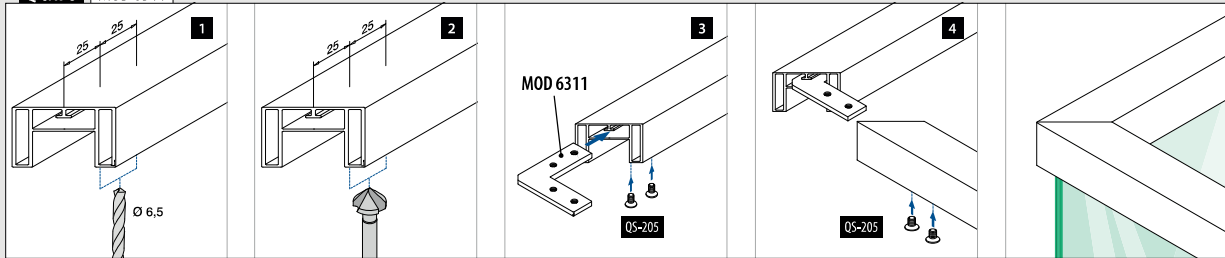

Q-INFO | MOD 6311

Q-INFO | MOD 6797

Q-INFO | MOD 6798

Q-INFO | MOD 6798

Opgaand										
Zaaghoek	45°	40°	35°	30°	25°	20°	15°	10°	5°	0°
Buitenhoek	90°	100°	110°	120°	130°	140°	150°	160°	170°	180°
Afstand tot hoek (x)	30,5	30,0	29,5	29,0	28,5	28,0	27,5	27,0	27,0	26,5