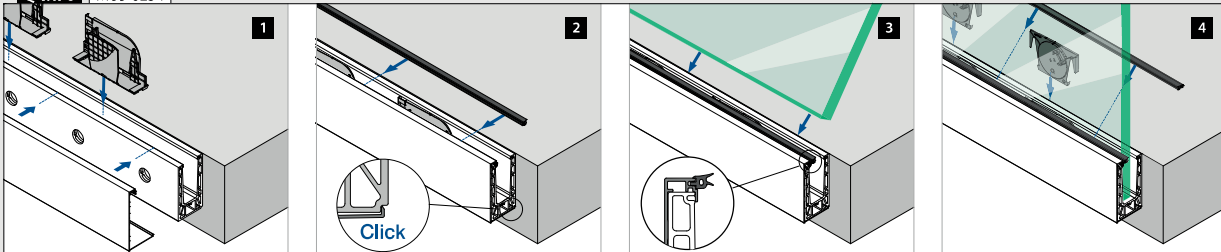

Q-INFO MOD 8234