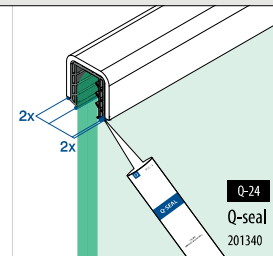

Q-INFO MOD 6960 / 6961