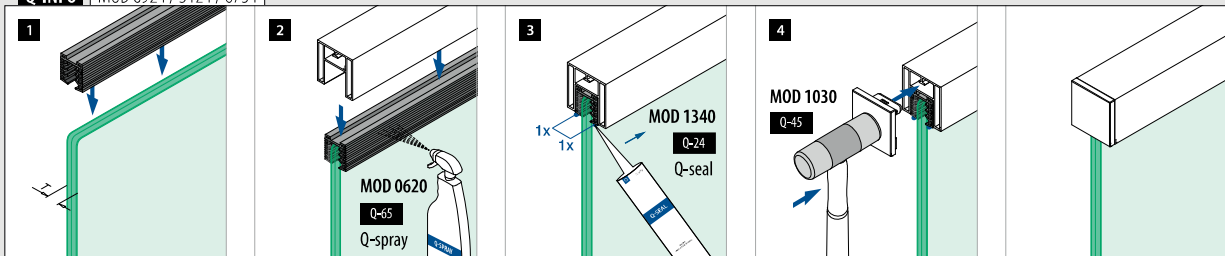

MOD 6734 - EASY HIT®

Aluminium Onbewerkt

166734-040-00	40 x 40	2

Aluminium Geborsteld, geanodiseerd

OUTDOOR

166734-040-18	40 x 40	2

Aluminium Black Line

OUTDOOR

NEW 166734-040-82	40 x 40	2

International Design Model Protection

Q-INFO Aluminium

Onbewerkt

Geborsteld,
geanodiseerd

Zwart, mat,
structuur

Q-INFO MOD 6924

Q-INFO MOD 6924 / 5124 / 6734