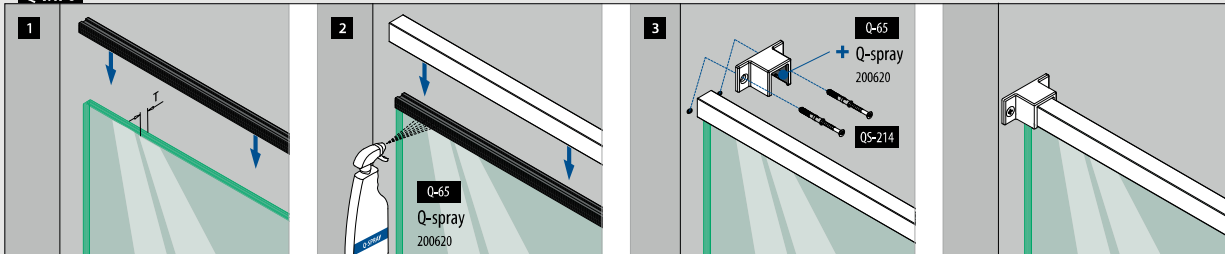

Glaslijsten/handrailingen

U-profielbuis

HYBRID 33x39

166911-339-50-**00** **08** **18** **82**

MOD 6911

Aluminium Onbewerkt

	U	
166911-339-50-00	24	L = 5 m

Aluminium Mat zilver effect

OUTDOOR

166911-339-50-08	24		L = 5 m

Aluminium Geborsteld, geanodiseerd

OUTDOOR

166911-339-50-18	24		L = 5 m

Aluminium Black Line

OUTDOOR

166911-339-50-82	24		L = 5 m

International Design Model Protection

Glaslijsten/handrailingen

Rubbers

MOD 5124

Toebehoren

U = 24 mm

Voor monolithisch glas

	T	
205124-050-08	8 - 10	L = 5 m

Voor gelaagd glas

205124-050-08	8,76 - 10,76	L = 5 m
205124-050-11	11,52 - 13,52	L = 5 m

Glaslijsten/handrailingen

Muurflenzen

HYBRID 33x39

MOD 6515

316 Geslepen

146515-339-12	QS-214 470	2

316 Black Line

146515-339-82	QS-214 470	2

Q-INFO Aluminium

00 Onbewerkt	08 Mat zilver effect	18 Geborsteld, geanodiseerd	82 RAL 9005 Gepoedercoat Zwart, mat, structuur

Q-INFO 316

12 Geslepen	82 RAL 9005 Gepoedercoat Zwart, mat, structuur

Q-INFO MOD 6911

Q-INFO