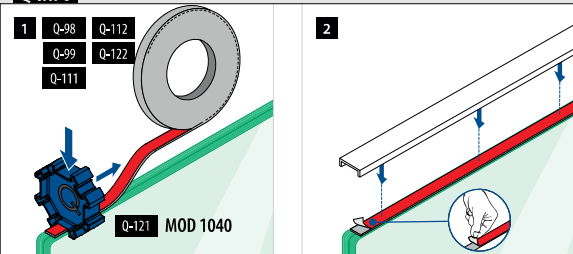

Randbescherming

Randbescherming

MOD 6940

Aluminium Onbewerkt

	U	Q	X	T	☐
166940-050-18-00	18,5	Q-98	1,5	16,76 - 17,52	L = 5 m

Aluminium Geborsteld, geanodiseerd

OUTDOOR					
	U	Q	X	T	☐
166940-025-18-18	18,5	Q-98	1,5	16,76 - 17,52	L = 2,5 m
166940-025-22-18	22,5	Q-99	1,5	20,76 - 21,52	L = 2,5 m

166940-050-18-18	18,5	Q-98	1,5	16,76 - 17,52	L = 5 m
166940-050-22-18	22,5	Q-99	1,5	20,76 - 21,52	L = 5 m

Aluminium Black Line

OUTDOOR					
	U	Q	X	T	☐
166940-025-18-82	18,5	Q-98	1,5	16,76 - 17,52	L = 2,5 m

NEW

Randbescherming

Hoeken

MOD 6340

316 Geslepen

OUTDOOR				
	U	T	☐	
146340-500-18	18,5	16,76 - 17,52	1	
146340-500-22	22,5	20,76 - 21,52	1	
146340-500-26	26,5	24,76 - 25,52	1	

MOD 6940

316 Geslepen

OUTDOOR					
	U	Q	X	T	☐
146940-025-18-12	18,5	Q-98	1	16,76 - 17,52	L = 2,5 m
146940-025-22-12	22,5	Q-99	1	20,76 - 21,52	L = 2,5 m

146940-050-14-12	14,5	Q-111	1	12,76 - 13,52	L = 5 m
146940-050-18-12	18,5	Q-98	1	16,76 - 17,52	L = 5 m
146940-050-22-12	22,5	Q-99	1	20,76 - 21,52	L = 5 m
146940-050-26-12	26,5	Q-112	1	24,76 - 25,52	L = 5 m

MOD 6941

Kunststof Transparant

INDOOR				
	U	Q	T	☐
156941-025-18-03	18,5	Q-122	16,76 - 17,52	L = 2,5 m

NEW

Q-INFO Aluminium MOD 6940

Q-INFO

Q-INFO MOD 6940

Q-INFO 316 MOD 6340 / 6940

Q-INFO