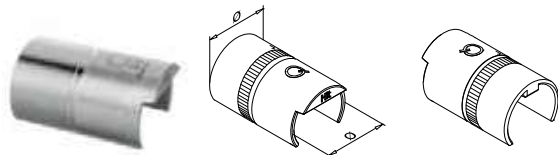

Q-INFO MOD 6920

Q-INFO 316

SELL OUT

Uitsluitend zo lang de voorraad strekt.

Verbinders

**MOD 6303**

<b>304</b> Geslepen			
INDOOR	Ø	H	
136303-042-12	42,4 x <b>1,5</b>	30	2
<b>316</b> Geslepen			
OUTDOOR	Ø	H	
146303-042-12	42,4 x <b>1,5</b>	30	2