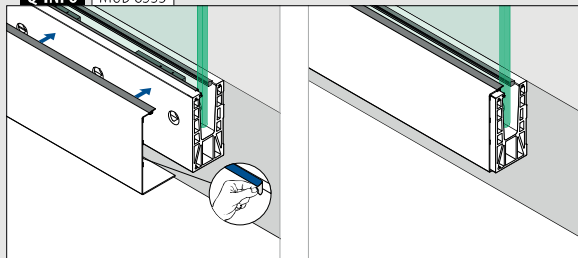

Q-INFO | MOD 8535