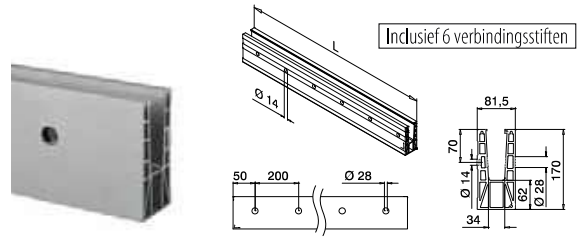

Glasrailingbasis

Vloerprofielen voor zijmontage

Let op de keurmerkspecificaties en statische berekeningen voor bevestigingsmiddelen, glasafmetingen en glastylen.

MOD 8530

Aluminium Geborsteld, geanodiseerd
OUTDOOR
 168530-025-00-18 459 - 465 L = 2,5 m