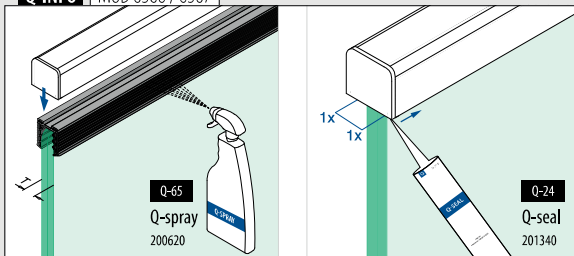

MOD 5124

Toebehoren

U = 24 mm

Voor monolithisch glas	T	
205124-050-08	8-10	L = 5 m
205124-050-11	12	L = 5 m
205124-050-15	15	L = 5 m
205124-050-19	19	L = 5 m

Voor gelaagd glas

205124-050-08	8,76 - 10,76	L = 5 m
205124-050-11	11,52 - 13,52	L = 5 m
205124-050-17	16,76 - 17,52	L = 5 m
205124-050-92	20,76 - 21,52	L = 5 m

MOD 5134

Toebehoren

U = 34 mm

Voor monolithisch glas	T	
205134-050-08	8-10	L = 5 m
205134-050-11	12	L = 5 m
205134-050-19	19	L = 5 m

Voor gelaagd glas

205134-050-08	8,76 - 10,76	L = 5 m
205134-050-11	11,52 - 13,52	L = 5 m
205134-050-17	16,76 - 17,52	L = 5 m
205134-050-22	20,76 - 21,52	L = 5 m
205134-050-24	24,76 - 25,52	L = 5 m
205134-050-32	31,52	L = 5 m

Q-INFO 304 316

12

Geslepen

82

Zwart, mat,
structuur

Q-INFO MOD 6366 / 6367