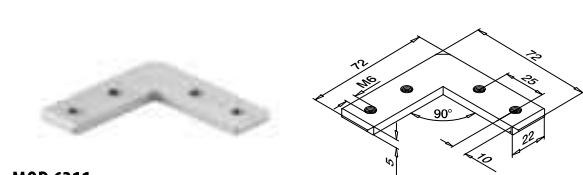

MOD 6311

Aluminium Onbewerkt
166311-339 QS-261 474 2