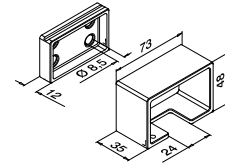

MOD 5124

Toebehoren

U = 24 mm

Voor monolithisch glas

	T	
205124-050-08	8 - 10	L = 5 m
205124-050-11	12	L = 5 m
205124-050-15	15	L = 5 m
205124-050-19	19	L = 5 m

Voor gelaagd glas

205124-050-08	8,76 - 10,76	L = 5 m
205124-050-11	11,52 - 13,52	L = 5 m
205124-050-17	16,76 - 17,52	L = 5 m
NEW 205124-050-92	20,76 - 21,52	L = 5 m

Glaslijsten/handrailingen

Muurfijnen

Rechthoekig