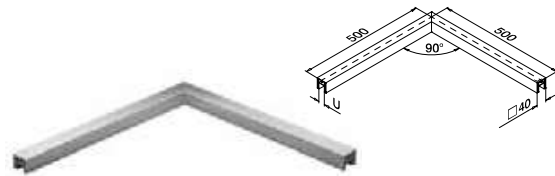

Hoeken

Vierkant ☐