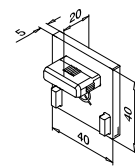

Eindkappen

Vierkant ☐