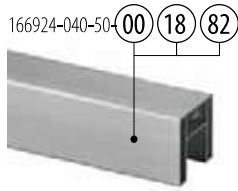

Glaslijsten/handrailingen

U-profielbuis

Vierkant ☐