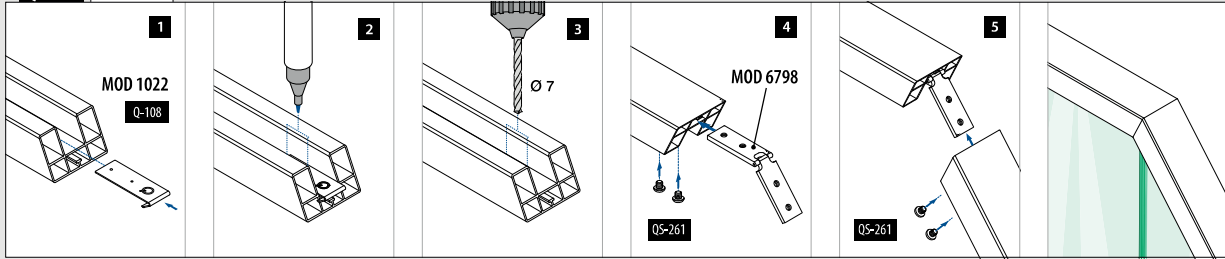

Aluminium Onbewerkt
 166798 QS-261 474 2

Q-INFO MOD 6311

Q-INFO MOD 6797

Q-INFO MOD 6798

Q-INFO MOD 6798

Opgaand										
Zaaghoek	45°	40°	35°	30°	25°	20°	15°	10°	5°	0°
Buitenhoek	90°	100°	110°	120°	130°	140°	150°	160°	170°	180°
Afstand tot hoek (x)	30,5	30,0	29,5	29,0	28,5	28,0	27,5	27,0	27,0	26,5