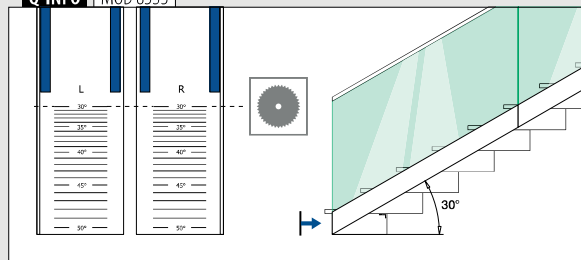

Q-INFO | MOD 8533