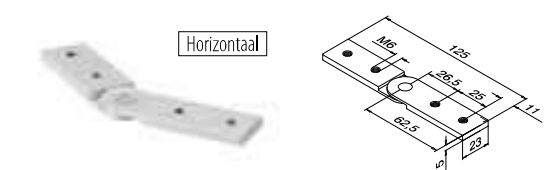

MOD 6797

Aluminium Onbewerkt
166797 QS-261 474 2