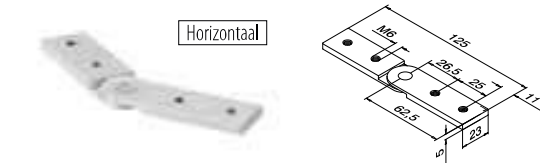

MOD 6797

Aluminium Onbewerkt
166797 QS-261 474 2