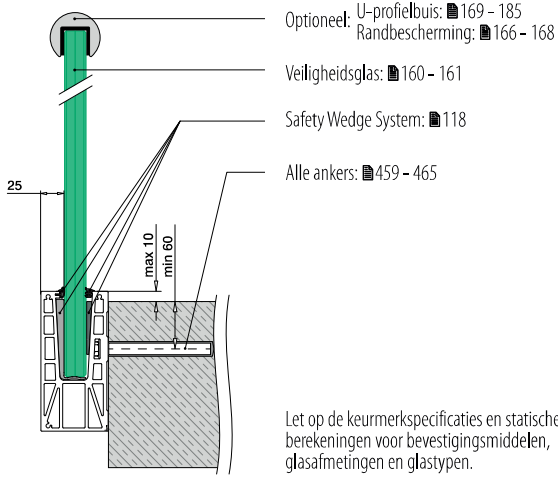

Glasrailingbasis

Vloerprofielen voor zijmontage

Let op de keurmerkspecificaties en statische berekeningen voor bevestigingsmiddelen, glasafmetingen en glastylen.

MOD 8530

Aluminium Geborsteld, geanodiseerd
OUTDOOR
 168530-025-00-18 459 - 465 L = 2,5 m