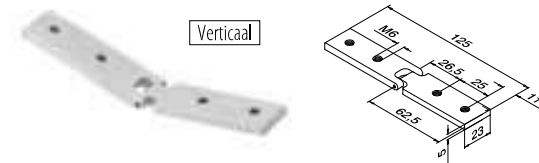

MOD 6798

Aluminium Onbewerkt
166798 QS-261 474 2