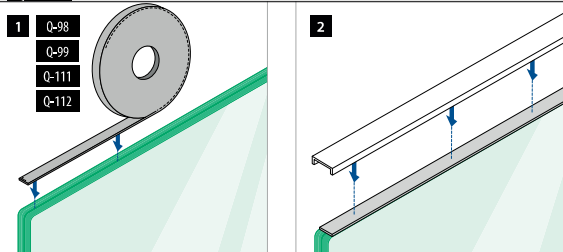

Randbescherming

Randbescherming

MOD 6940

Aluminium Onbewerkt

	U	Q	X	T	☐
166940-050-18-00	18,5	Q-98	1,5	16,76 - 17,52	L = 5 m

Aluminium Geborsteld, geanodiseerd

OUTDOOR

166940-025-18-18	18,5	Q-98	1,5	16,76 - 17,52	L = 2,5 m
166940-025-22-18	22,5	Q-99	1,5	20,76 - 21,52	L = 2,5 m

166940-050-18-18	18,5	Q-98	1,5	16,76 - 17,52	L = 5 m
166940-050-22-18	22,5	Q-99	1,5	20,76 - 21,52	L = 5 m

Aluminium Black Line

OUTDOOR

NEW 166940-025-18-82	18,5	Q-98	1,5	16,76 - 17,52	L = 2,5 m

Randbescherming

Hoeken

MOD 6340

316 Geslepen

	U	T	☐
146340-500-18	18,5	16,76 - 17,52	1
146340-500-22	22,5	20,76 - 21,52	1
146340-500-26	26,5	24,76 - 25,52	1

MOD 6940

316 Geslepen

OUTDOOR	U	Q	X	T	☐
146940-025-18-12	18,5	Q-98	1	16,76 - 17,52	L = 2,5 m
146940-025-22-12	22,5	Q-99	1	20,76 - 21,52	L = 2,5 m

146940-050-14-12	14,5	Q-111	1	12,76 - 13,52	L = 5 m
146940-050-18-12	18,5	Q-98	1	16,76 - 17,52	L = 5 m
146940-050-22-12	22,5	Q-99	1	20,76 - 21,52	L = 5 m
146940-050-26-12	26,5	Q-112	1	24,76 - 25,52	L = 5 m

MOD 6941

Kunststof Transparant

INDOOR	U	Q	T	☐
156941-025-18-03	18,5	Q-122	16,76 - 17,52	L = 2,5 m

NEW

Q-INFO Aluminium MOD 6940

Onbewerkt

Geborsteld,
geanodiseerd

Zwart, mat,
structuur

Q-INFO

Q-INFO MOD 6940

Q-INFO 316 MOD 6340 / 6940

*MOD 6940

Q-INFO