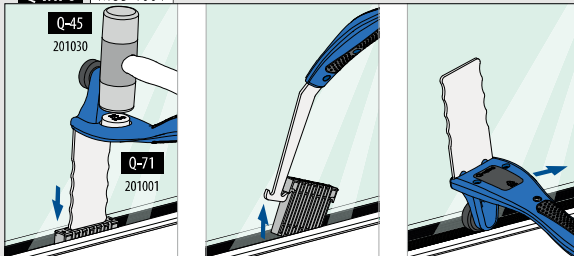

International Design Model Protection

Toebehoren

Easy Glass® Multitool

MOD 1001

Toebehoren

	Q	
201001	Q-71	1

Q-INFO | MOD 8500

Q-INFO | MOD 1001