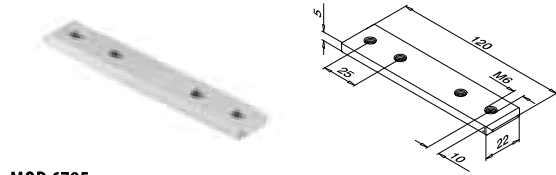

Verbinders

MOD 6795

Aluminium Onbewerkt
166795-339 QS-261 474 2