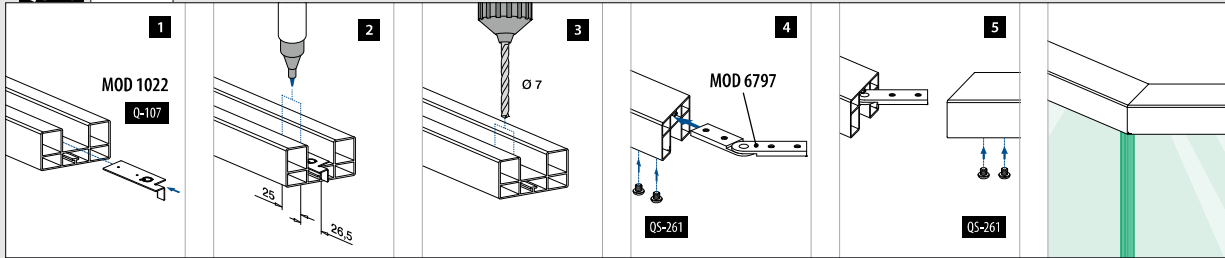

Aluminium Onbewerkt
 166798 QS-261 474 2

Q-INFO MOD 6311

Q-INFO MOD 6797

Q-INFO MOD 6798

Q-INFO MOD 6798

Opgaand										
Zaaghoek	45°	40°	35°	30°	25°	20°	15°	10°	5°	0°
Buitenhoek	90°	100°	110°	120°	130°	140°	150°	160°	170°	180°
Afstand tot hoek (x)	30,5	30,0	29,5	29,0	28,5	28,0	27,5	27,0	27,0	26,5