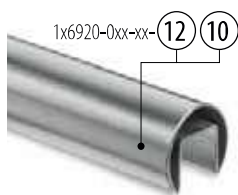

**MOD 6920**

Ø 42,4 mm

304		Geslepen			
INDOOR	U	H	H1		
136920-042-25-12	24	37	24	L = 2,5 m	
136920-042-50-12	24	37	24	L = 5 m	

SELL OUT

316		Geslepen			
OUTDOOR	U	H	H1		
146920-042-50-12	24	37	24	L = 5 m	