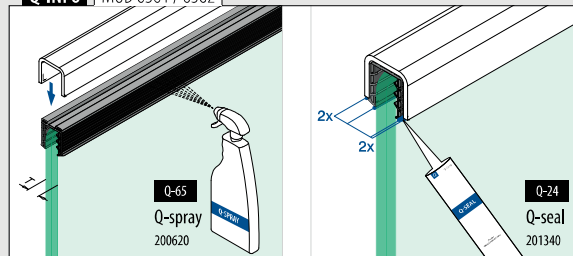

Q-INFO MOD 6361 / 6362