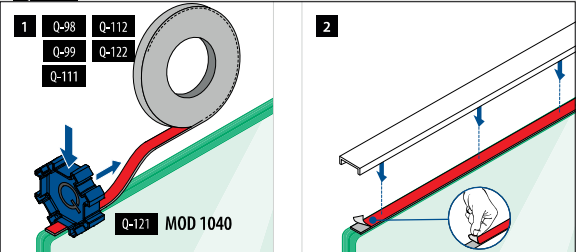

Randbescherming

Randbescherming

MOD 6940

Aluminium Onbewerkt

	U	Q	X	T	☐
166940-050-18-00	18,5	Q-98	1,5	16,76 - 17,52	L = 5 m

Aluminium Geborsteld, geanodiseerd

OUTDOOR

166940-025-18-18	18,5	Q-98	1,5	16,76 - 17,52	L = 2,5 m
166940-025-22-18	22,5	Q-99	1,5	20,76 - 21,52	L = 2,5 m

166940-050-18-18	18,5	Q-98	1,5	16,76 - 17,52	L = 5 m
166940-050-22-18	22,5	Q-99	1,5	20,76 - 21,52	L = 5 m

Aluminium Black Line

OUTDOOR

NEW 166940-025-18-82	18,5	Q-98	1,5	16,76 - 17,52	L = 2,5 m

Randbescherming

Hoeken

MOD 6340

316 Geslepen

	U	T	☐
146340-500-18	18,5	16,76 - 17,52	1
146340-500-22	22,5	20,76 - 21,52	1
146340-500-26	26,5	24,76 - 25,52	1

MOD 6940

316 Geslepen

OUTDOOR	U	Q	X	T	☐
146940-025-18-12	18,5	Q-98	1	16,76 - 17,52	L = 2,5 m
146940-025-22-12	22,5	Q-99	1	20,76 - 21,52	L = 2,5 m

146940-050-14-12	14,5	Q-111	1	12,76 - 13,52	L = 5 m
146940-050-18-12	18,5	Q-98	1	16,76 - 17,52	L = 5 m
146940-050-22-12	22,5	Q-99	1	20,76 - 21,52	L = 5 m
146940-050-26-12	26,5	Q-112	1	24,76 - 25,52	L = 5 m

MOD 6941

Kunststof Transparant

INDOOR	U	Q	T	☐
156941-025-18-03	18,5	Q-122	16,76 - 17,52	L = 2,5 m

NEW

Q-INFO Aluminium MOD 6940

Onbewerkt

Geborsteld,
geanodiseerd

Zwart, mat,
structuur

Q-INFO

Q-INFO MOD 6940

Q-INFO 316 MOD 6340 / 6940

*MOD 6940

Q-INFO