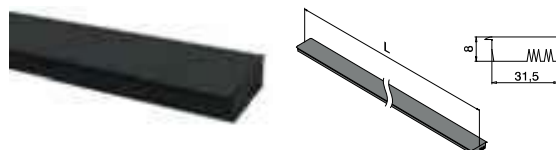

Glasrailingbasis

Scheidingsrubber