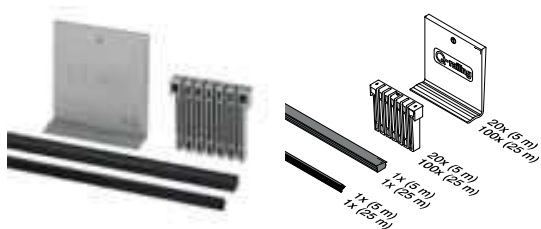

Glasrailingbasis

Safety Wedge System (rubber- en keggensets)

Voor vaste glasinklemming