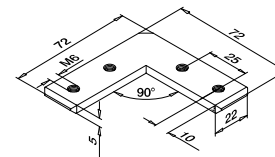

MOD 6795

Aluminium Onbewerkt

166795-339	QS-261	474
		2