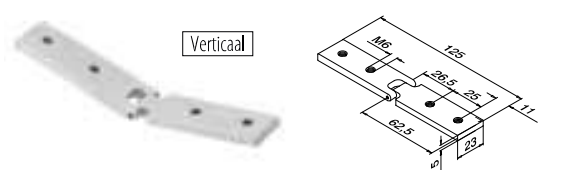

MOD 6798

Aluminium Onbewerkt
166798 QS-261 474 2