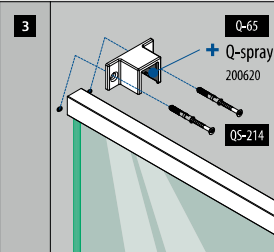

Glaslijsten/handrailingen

U-profielbuis

HYBRID 33x39

MOD 6911

Aluminium Onbewerkt

	U	
166911-339-50-00	24	L = 5 m

Aluminium Mat zilver effect

	U	
166911-339-50-08	24	L = 5 m

Aluminium Geborsteld, geanodiseerd

	U	
166911-339-50-18	24	L = 5 m

Aluminium Black Line

	U	
166911-339-50-82	24	L = 5 m

PREFIX

International Design Model Protection

Glaslijsten/handrailingen

Rubbers

MOD 5124

Toebehoren

U = 24 mm

Voor monolithisch glas	T	
205124-050-08	8 - 10	L = 5 m

Voor gelaagd glas

205124-050-08	8,76 - 10,76	L = 5 m
205124-050-11	11,52 - 13,52	L = 5 m

Glaslijsten/handrailingen

Muurflenzen

HYBRID 33x39

MOD 6515

316 Geslepen

	U	
146515-339-12	OS-214 470	2

316 Black Line

	U	
146515-339-82	OS-214 470	2

NEW

Q-INFO Aluminium

Onbewerkt

Mat zilver effect

Geborsteld,
geanodiseerd

Zwart, mat,
structuur

Q-INFO 316

Geslepen

Zwart, mat,
structuur

Q-INFO MOD 6911

Q-INFO