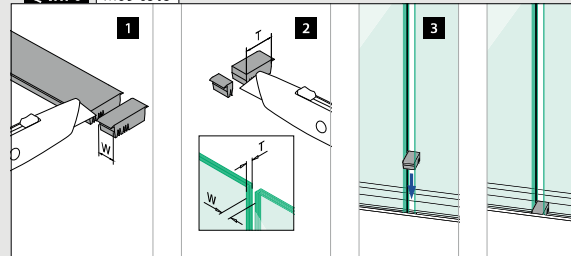

Q-INFO | MOD 8505