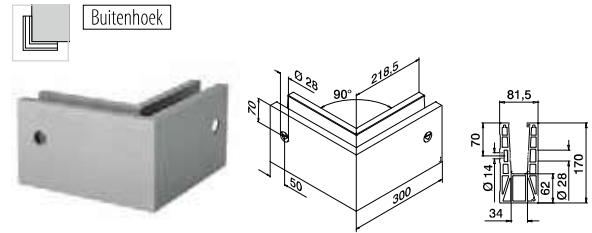

International Design Model Protection

Glasrailingbasis

Hoeken voor zijmontage

MOD 8531

Aluminium Geborsteld, geanodiseerd
OUTDOOR
 168531-01-18 459 - 465 1

MOD 8531

Aluminium Geborsteld, geanodiseerd
OUTDOOR
 168531-02-18 459 - 465 1