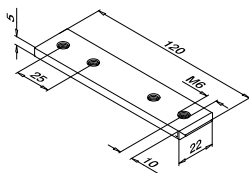

166913-339-18		2
---------------	--	---

Aluminium Black Line

OUTDOOR

NEW

166913-339-82		2
---------------	--	---

Verbinders

MOD 6795

Aluminium Onbewerkt