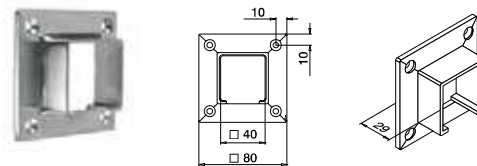

MOD 6545

304 Geslepen			
INDOOR	☐		
136545-040-12	40 x 40		QS-7 473 2
316 Geslepen			
OUTDOOR	☐		
146545-040-12	40 x 40		QS-50 473 2