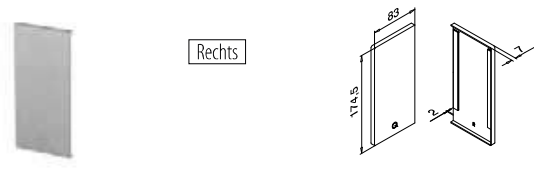

Q-INFO MOD 8530

Q-INFO MOD 8530

Scheidingsrubber

Eindkappen voor zijmontage

Links

MOD 8532

Aluminium	Geborsteld, geanodiseerd	
OUTDOOR	Tape	
168532-01-18	Voorgemonteerd	1

Rechts