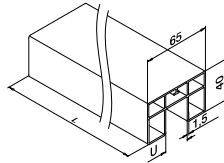

Glaslijsten/handrailingen

U-profielbuis

Rechthoekig

166924-654-50-