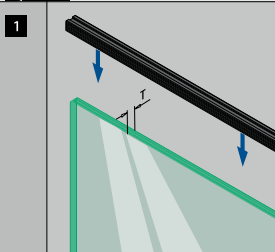

Glaslijsten/handrailingen

U-profielbuis

HYBRID 33x39

MOD 6911

Aluminium Onbewerkt

	U	
166911-339-50-00	24	L = 5 m

Aluminium Mat zilver effect

	U	
166911-339-50-08	24	L = 5 m

Aluminium Geborsteld, geanodiseerd

	U	
166911-339-50-18	24	L = 5 m

Aluminium Black Line

	U	
166911-339-50-82	24	L = 5 m

PREFIX

International Design Model Protection

Glaslijsten/handrailingen

Rubbers

MOD 5124

Toebehoren

U = 24 mm

Voor monolithisch glas	T	
205124-050-08	8 - 10	L = 5 m

Voor gelaagd glas

205124-050-08	8,76 - 10,76	L = 5 m
205124-050-11	11,52 - 13,52	L = 5 m

Glaslijsten/handrailingen

Muurflenzen

HYBRID 33x39

MOD 6515

316 Geslepen

	U	
146515-339-12	OS-214 470	2

316 Black Line

	U	
146515-339-82	OS-214 470	2

NEW

Q-INFO Aluminium

Onbewerkt

Mat zilver effect

Geborsteld,
geanodiseerd

Zwart, mat,
structuur

Q-INFO 316

Geslepen

Zwart, mat,
structuur

Q-INFO MOD 6911

Q-INFO