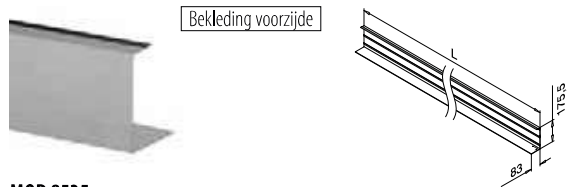

Bekleding voor zijmontage