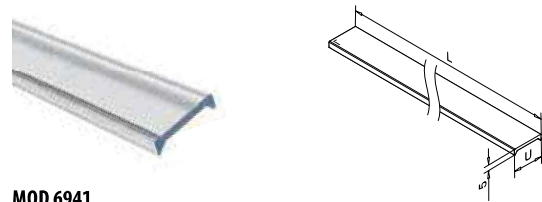

Aluminium Black Line

OUTDOOR

NEW 166940-025-18-82	18,5	Q-98	1,5	16,76 - 17,52	L = 2,5 m
----------------------	------	------	-----	---------------	-----------

Randbescherming

Hoeken

MOD 6340

316 Geslepen

	U	T	☐
146340-500-18	18,5	16,76 - 17,52	1
146340-500-22	22,5	20,76 - 21,52	1
146340-500-26	26,5	24,76 - 25,52	1

MOD 6940

316 Geslepen

OUTDOOR	U	Q	X	T	☐
146940-025-18-12	18,5	Q-98	1	16,76 - 17,52	L = 2,5 m
146940-025-22-12	22,5	Q-99	1	20,76 - 21,52	L = 2,5 m

146940-050-14-12	14,5	Q-111	1	12,76 - 13,52	L = 5 m
146940-050-18-12	18,5	Q-98	1	16,76 - 17,52	L = 5 m
146940-050-22-12	22,5	Q-99	1	20,76 - 21,52	L = 5 m
146940-050-26-12	26,5	Q-112	1	24,76 - 25,52	L = 5 m