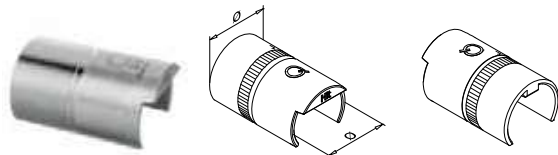

SELL OUT

Uitsluitend zo lang de voorraad strekt.

Q-INFO MOD 6920

Q-INFO 316

Verbinders

MOD 6303

304 Geslepen			
INDOOR	Ø	H	
136303-042-12	42,4 x 1,5	30	2
316 Geslepen			
OUTDOOR	Ø	H	
146303-042-12	42,4 x 1,5	30	2