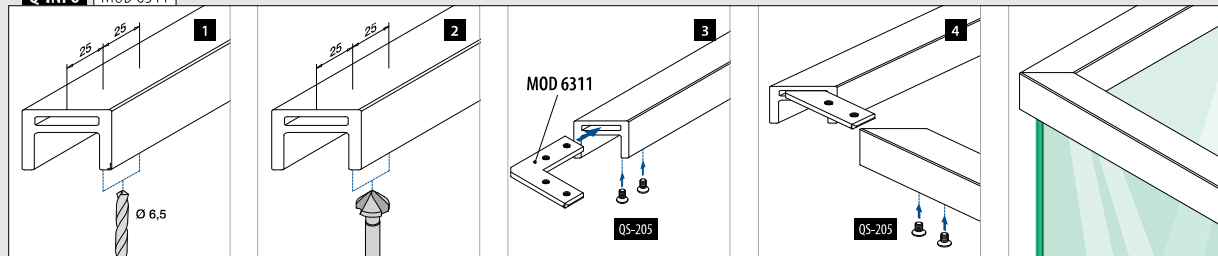

Links / rechts

MOD 6913

Aluminium Onbewerkt

166913-339-00		2

Aluminium Mat zilver effect

OUTDOOR

SELL OUT

166913-339-08		2

Aluminium Geborsteld, geanodiseerd

OUTDOOR

NEW

166913-339-18		2

Aluminium Black Line

OUTDOOR

NEW

166913-339-82		2

Verbinders

MOD 6795

Aluminium Onbewerkt

166795-339	QS-261	474
		2

MOD 6311

Aluminium Onbewerkt

166311-339	QS-261	474
		2

SELL OUT

Uitsluitend zo lang de voorraad strekt.

Q-INFO | MOD 6311