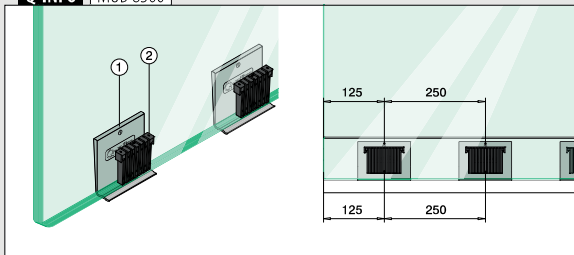

International Design Model Protection

Toebehoren

Easy Glass® Multitool

MOD 1001

Toebehoren

	Q	
201001	Q-71	1

Q-INFO | MOD 8500

Q-INFO | MOD 1001