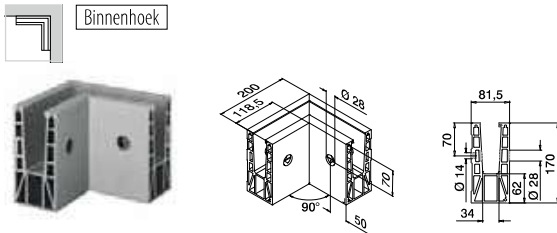

Hoeken voor zijmontage

MOD 8531

Aluminium Geborsteld, geanodiseerd
OUTDOOR
168531-01-18 459 - 465 1