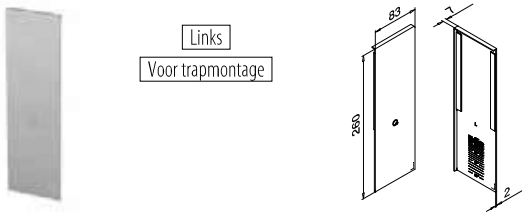

Links
Voor trapmontage

MOD 8533

Aluminium	Geborsteld, geanodiseerd	
OUTDOOR	Tape	
168533-01-18	Voorgemonteerd	1