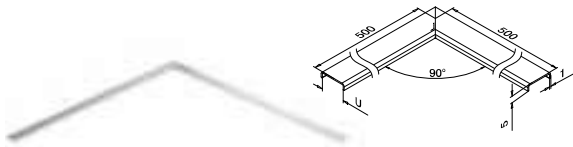

Aluminium Black Line

OUTDOOR

NEW 166940-025-18-82	18,5	Q-98	1,5	16,76 - 17,52	L = 2,5 m
----------------------	------	------	-----	---------------	-----------

Randbescherming

Hoeken

MOD 6340

316 Geslepen

	U	T	☐
146340-500-18	18,5	16,76 - 17,52	1
146340-500-22	22,5	20,76 - 21,52	1
146340-500-26	26,5	24,76 - 25,52	1