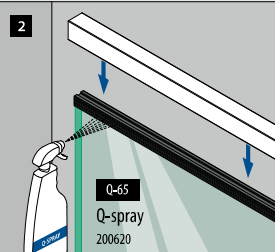

Q-INFO 316

Geslepen

Zwart, mat,
structuur

Q-INFO MOD 6911

Q-INFO

Links / rechts

MOD 6913

Aluminium Onbewerkt