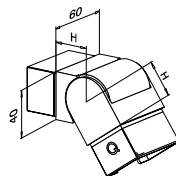

MOD 6342

304 Geslepen

INDOOR

Voor ☐

H

SELL OUT

136342-640-02-12

60 x 40

30

2

316 Geslepen

OUTDOOR

146342-640-02-12

60 x 40

30

2