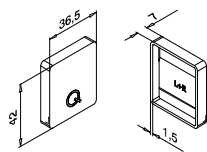

Links / rechts