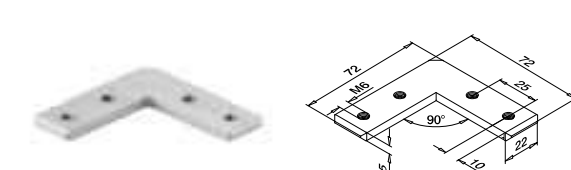

MOD 6311

Aluminium Onbewerkt
166311-339 QS-261 474 2