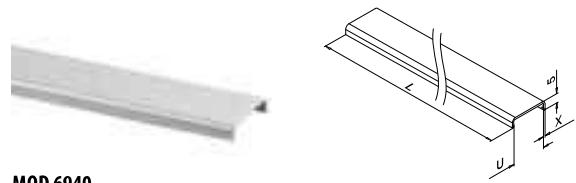

Aluminium Black Line

OUTDOOR

NEW 166940-025-18-82	18,5	Q-98	1,5	16,76 - 17,52	L = 2,5 m
----------------------	------	------	-----	---------------	-----------

Randbescherming

Hoeken

MOD 6340

316 Geslepen

	U	T	☐
146340-500-18	18,5	16,76 - 17,52	1
146340-500-22	22,5	20,76 - 21,52	1
146340-500-26	26,5	24,76 - 25,52	1