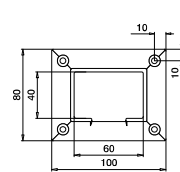

MOD 6545

304 Geslepen

INDOOR

Voor ☐

H

SELL OUT

136545-640-12

60 x 40

29

QS-7 473

2

316 Geslepen

OUTDOOR

146545-640-12

60 x 40

29

QS-50 473

2