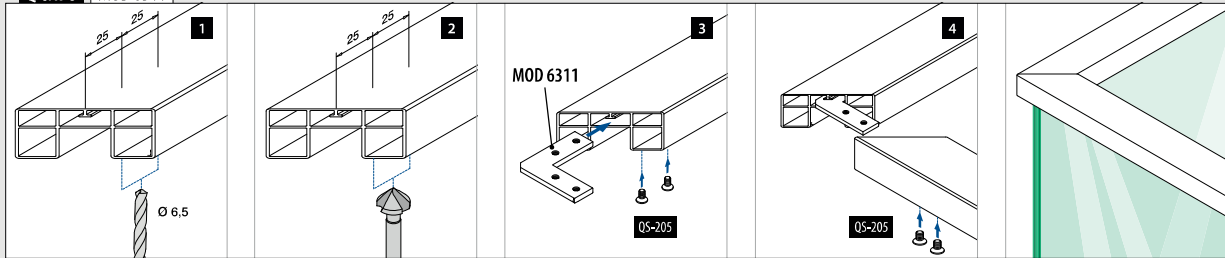

Aluminium Onbewerkt
 166798 QS-261 474 2

Q-INFO MOD 6311

Q-INFO MOD 6797

Q-INFO MOD 6798

Q-INFO MOD 6798

Opgaand										
Zaaghoek	45°	40°	35°	30°	25°	20°	15°	10°	5°	0°
Buitenhoek	90°	100°	110°	120°	130°	140°	150°	160°	170°	180°
Afstand tot hoek (x)	30,5	30,0	29,5	29,0	28,5	28,0	27,5	27,0	27,0	26,5