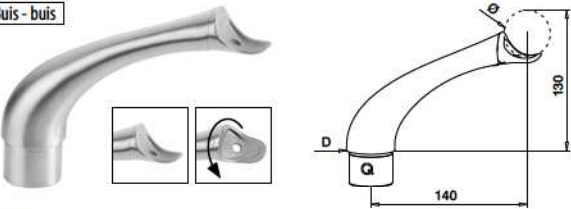

MOD 0706

304		Geslepen			
INDOOR	D	Ø			
130706	42,4 x 2,0	42,4	Q5-83	376	
316		Geslepen			
OUTDOOR	D	Ø			
140706	42,4 x 2,0	42,4	Q5-84	376	

International Design Model Protection

Buis - buis