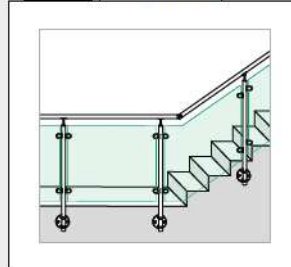

Uitsluitend zo lang de voorraad strekt.

Q-INFO MOD 0551 / 0552 / 0555

Q-INFO MOD 0550

Q-INFO MOD 0550

Q-INFO MOD 0551 / 0552

Q-INFO MOD 1035

MOD 0951 - DUBBELE WANDDIKTE 4,6 mm

304		Geslepen	
INDOOR	Ø	H	
130951-548-12	48,3 x 4,6	1250	1
316		Geslepen	
OUTDOOR	Ø	H	
140951-548-12	48,3 x 4,6	1250	1