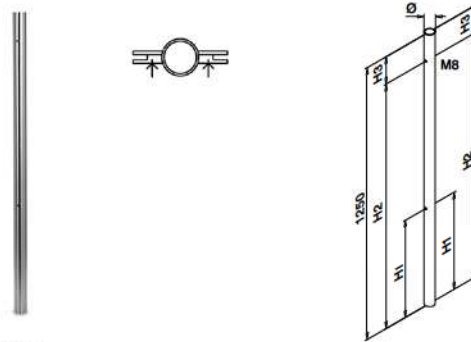

MOD 0935

304		Geslepen				
INDOOR	Ø	H1	H2	H3		
130935-242-00-12	42,4 x 2,0	340	125	35	1	

MOD 0935

304		Geslepen				
INDOOR	Ø	H1	H2	H3		
130935-242-01-12	42,4 x 2,0	405	160	45	1	

MOD 0937

304		Geslepen				
INDOOR	Ø	H1	H2	H3		
130937-242-01-12	42,4 x 2,0	455	1130	120	1	