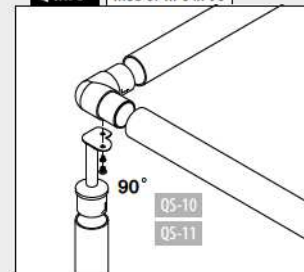

Q-INFO MOD 071x-04x-45

Q-INFO MOD 071x-04x-45

Q-INFO MOD 071x-04x-90

Q-INFO MOD 071x-04x-90

Buis - vlak

MOD 0717

304 Geslepen		D	H		
INDOOR				Ø 14	
SELL OUT 130717-000-12	33,7 x 2,0	80	QS-12	376	2

MOD 0718