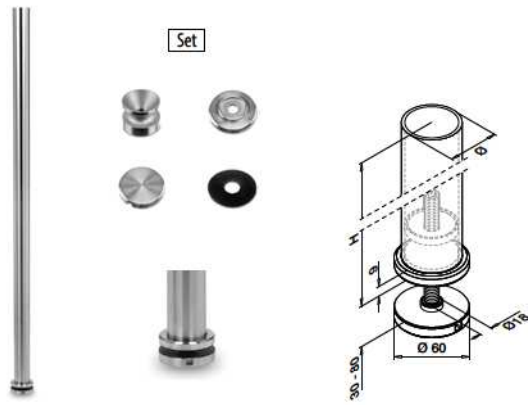

MOD 0937

304		Geslepen				
INDOOR	Ø	H1	H2	H3		
130937-242-02-12	42,4 x 2,0	455	1130	120	1	

MOD 0937

304		Geslepen				
INDOOR	Ø	H1	H2	H3		
130937-242-90-12	42,4 x 2,0	455	1130	120	1	

Q-INFO MOD 0935 / 0937