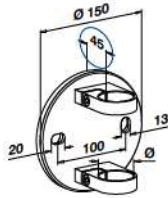

MOD 0556

304		Geslepen	
INDOOR	Ø		
130556-042	42,4	QS-505	367 / QS-551
			376

International Design Model Protection

Q-INFO MOD 0556

Q-INFO MOD 0557 / 0558

Balustersteunen

MOD 0551

304		Geslepen	
INDOOR	Ø		
130551-042-12	42,4	QS-33	366
304		Gepolijst	
INDOOR	Ø		
130551-042-10	42,4	QS-33	366
316		Geslepen	
OUTDOOR	Ø		
140551-042-12	42,4	QS-32	366
140551-048-12	48,3	QS-32	366
316		Gepolijst	
OUTDOOR	Ø		
140551-042-10	42,4	QS-32	366