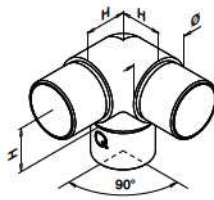

Q-INFO MOD 0306

Verbinders

MOD 0304

304		Geslepen		
INDOOR	Ø	H		
130304-233-12	33,7 x 2,0	25		2
130304-242-12	42,4 x 2,0	30		2
130304-248-12	48,3 x 2,0	35		2

316		Geslepen		
OUTDOOR	Ø	H		
140304-242-12	42,4 x 2,0	30		2
140304-042-12	42,4 x 2,6	30		2
140304-248-12	48,3 x 2,0	35		2
140304-048-12	48,3 x 2,6	35		2