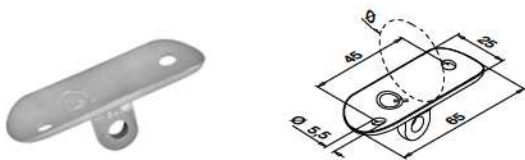

MOD 3302

316		Geslepen		
OUTDOOR				
143302-042-12	42,4	QS-11	376	2
143302-048-12	48,3	QS-11	376	2