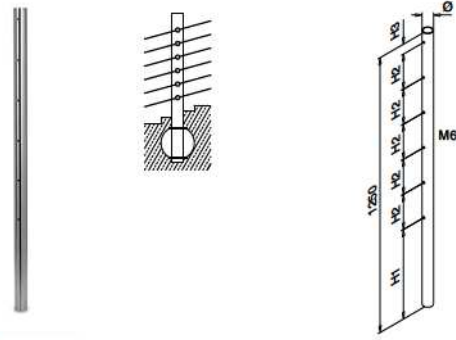

MOD 0935

304		Geslepen				
INDOOR	Ø	H1	H2	H3		
130935-242-01-12	42,4 x 2,0	405	160	45	1