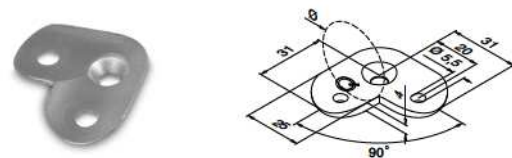

304		Geslepen		
INDOOR				
131801-000		QS-48	376	8

MOD 1801

304		Geslepen			
INDOOR					
131801-042	42,4	QS-48	376 / QS-10	375	8
131801-048	48,3	QS-48	376 / QS-10	375	8

SEIL
OUT

MOD 1802

304		Geslepen			
INDOOR					
131802-000		QS-48	376 / QS-10	375	8