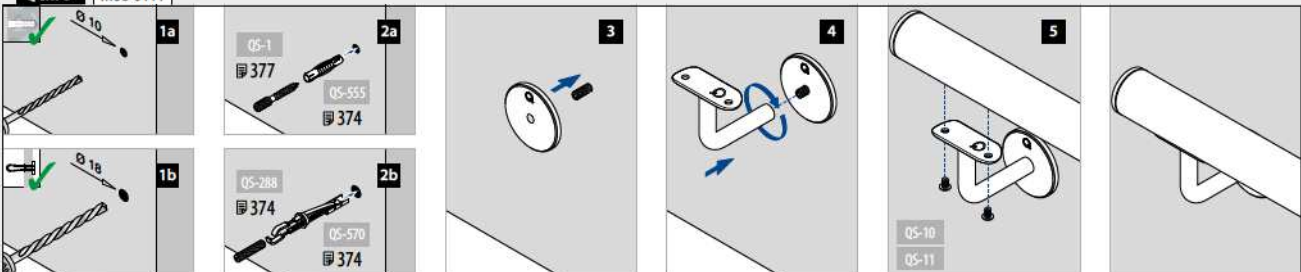

Q-INFO MOD 0111