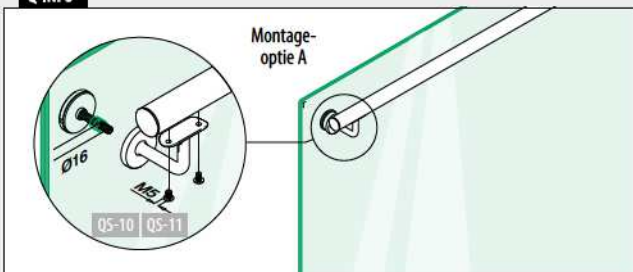

Glas - vlak

MOD 0117

304		Geslepen	
INDOOR			
130117-000-12	Ø	Q5-12	376
			2
316		Geslepen	
OUTDOOR			
140117-000-12	Ø	Q5-13	376
			2

Glas - buis

MOD 0117

304		Geslepen	
INDOOR			
130117-033-12	33,7	Q5-10	375
130117-042-12	42,4	Q5-10	375
130117-048-12	48,3	Q5-10	375
316		Geslepen	
OUTDOOR			
140117-042-12	42,4	Q5-11	376
140117-048-12	48,3	Q5-11	376
316		Gepolijst	
OUTDOOR			
140117-042-10	42,4	Q5-11	376
140117-048-10	48,3	Q5-11	376

Q-INFO

Q-INFO