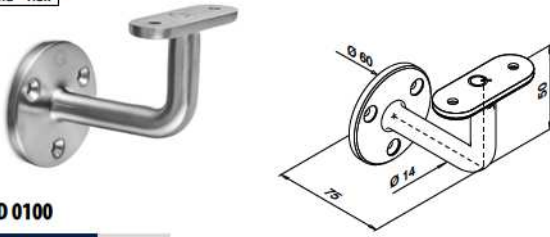

MOD 0100

304 Geslepen					
INDOOR					
130100-000-12	QS-7	375 / QS-12	376 / QS-87	374	2
316 Geslepen					
OUTDOOR					
140100-000-12	QS-50	375 / QS-13	376 / QS-87	374	2

MOD 0100

304 Geslepen						
INDOOR						
130100-042-12	42,4	QS-7	375 / QS-10	375 / QS-87	374	2
130100-048-12	48,3	QS-7	375 / QS-10	375 / QS-87	374	2
316 Geslepen						
OUTDOOR						
140100-042-12	42,4	QS-50	375 / QS-11	376 / QS-87	374	2
140100-048-12	48,3	QS-50	375 / QS-11	376 / QS-87	374	2

MOD 0111

304 Geslepen				
INDOOR				
130111-000-12		QS-12	376	2
316 Geslepen				
OUTDOOR				
140111-000-12		QS-13	376	2

MOD 0111

304 Geslepen				
INDOOR				
130111-033-12	33,7	QS-10	375	2
130111-042-12	42,4	QS-10	375	2
130111-048-12	48,3	QS-10	375	2
304 Gepolijst				
INDOOR				
SELL OUT 130111-042-10	42,4	QS-10	375	2
316 Geslepen				
OUTDOOR				
140111-042-12	42,4	QS-11	376	2
140111-048-12	48,3	QS-11	376	2
316 Gepolijst				
OUTDOOR				
140111-042-10	42,4	QS-11	376	2

Q-INFO MOD 0100 / 0111

MOD 0100
Met kabeldoorvoer
182

SELL OUT Uitsluitend zo lang de voorraad strekt.

Q-INFO MOD 0111