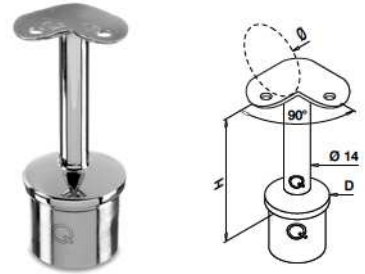

D	Ø	H	Q5-10	Q5-11	Q5-12
42,4 x 2,0	42,4	79	Q5-10	Q5-11	Q5-12

SELL OUT

316 Gepolijst

OUTDOOR

D	Ø	H	Q5-11	Q5-12	Q5-13
42,4 x 2,0	42,4	79	Q5-11	Q5-12	Q5-13

Buis - buis

MOD 0710

316 Gepolijst