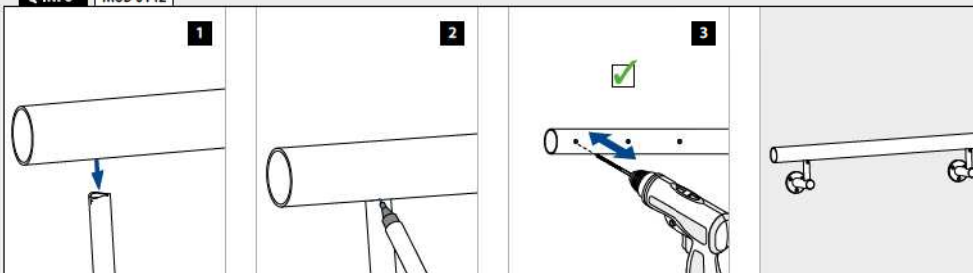

Q-INFO MOD 0142