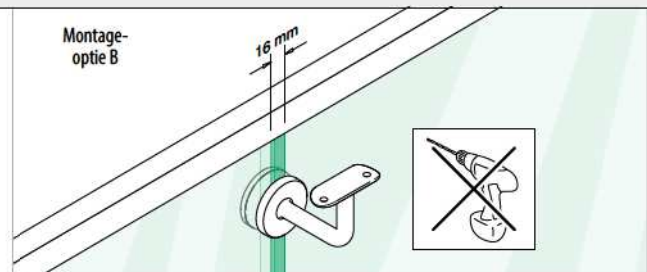

Glas - vlak

MOD 0117

304		Geslepen	
INDOOR			
130117-000-12	Ø	Q5-12	376
			2
316		Geslepen	
OUTDOOR			
140117-000-12	Ø	Q5-13	376
			2

Glas - buis

MOD 0117

304		Geslepen	
INDOOR			
130117-033-12	33,7	Q5-10	375
130117-042-12	42,4	Q5-10	375
130117-048-12	48,3	Q5-10	375
316		Geslepen	
OUTDOOR			
140117-042-12	42,4	Q5-11	376
140117-048-12	48,3	Q5-11	376
316		Gepolijst	
OUTDOOR			
140117-042-10	42,4	Q5-11	376
140117-048-10	48,3	Q5-11	376

Q-INFO

Q-INFO