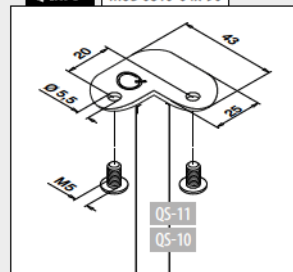

Q-INFO MOD 0810-04x-90