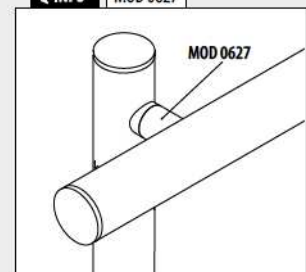

Q-INFO MOD 0627