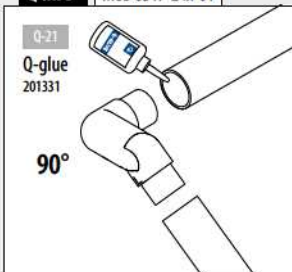

SELL
OUT

0° - 210°

MOD 0316

304		Geslepen	
INDOOR	Ø		
130316	42,4 x 2,0	2	

SELL
OUT

Q-INFO MOD 0317-24x-01

Q-INFO MOD 0317-24x-02

-90°
+90°