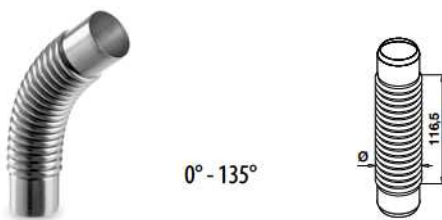

0° - 135°

MOD 0315

304		Geslepen	
INDOOR	Ø		
130315	42,4 x 2,0	2	

SELL
OUT