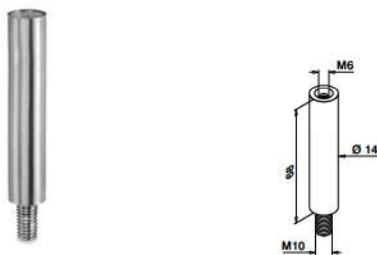

Q-INFO MOD 0810-000 / 0810-04x-00

Q-INFO MOD 0810-04x-90

Buis - vlak

MOD 0818

304		Geslepen	
INDOOR			
130818-000	Q5-12	376	2

Buis - buis

MOD 0818

304		Geslepen	
INDOOR			
130818-042	42,4	Q5-10	375 2
130818-048	48,3	Q5-10	375 2
316		Geslepen	
OUTDOOR			
140818-042	42,4	Q5-11	376 2
140818-048	48,3	Q5-11	376 2