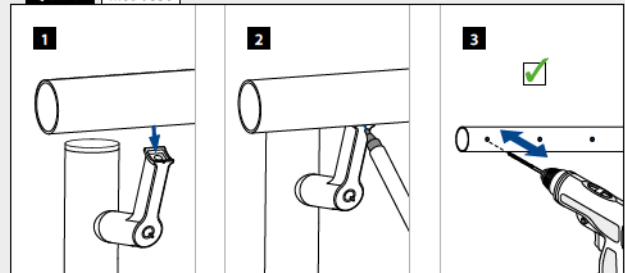

Q-INFO MOD 9330