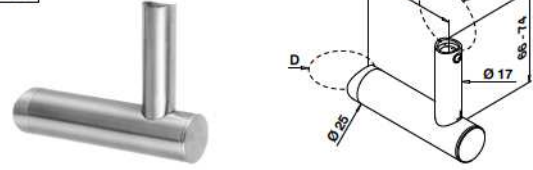

International Design Model Protection

Buis - buis

MOD 0143

304 Geslepen					
INDOOR		D	Ø		
SELL OUT	130143-044-12	42,4	42,4 / 48,3	QS-21	376 / QS-25 376 2
316 Geslepen					
OUTDOOR		D	Ø		
SELL OUT	140143-044-12	42,4	42,4 / 48,3	QS-22	376 / QS-71 376 2