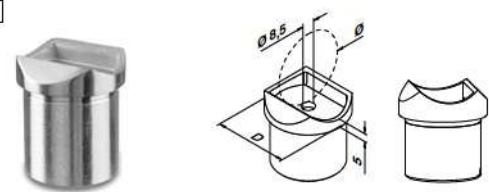

MOD 0773

304		Geslepen				
INDOOR	D	Ø	H			
130773-048-12	48,3 x 2,6	48,3	11	Q5-26	376 2	
316		Geslepen				
OUTDOOR	D	Ø	H			
140773-048-12	48,3 x 2,6	48,3	11	Q5-27	376 2	

Toepasbaar bij MOD 0303 verbinders

SELL OUT Uitsluitend zo lang de voorraad strekt.

Buis - buis

MOD 0730

304		Geslepen				
INDOOR	D	Ø	H			
130730-042	33,7 x 2,0	42,4	8	Q5-26	376 2	

MOD 0725

304		Geslepen				
INDOOR	D	Ø	H			
130725-048	42,4 x 2,0	48,3	9	Q5-26	376 2	
316		Geslepen				
OUTDOOR	D	Ø	H			
140725-048	42,4 x 2,0	48,3	9	Q5-27	376 2	

Niet toepasbaar bij MOD 0303 verbinders