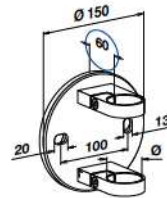

Balustersteunen

MOD 0551

304		Geslepen	
INDOOR	Ø		
130551-042-12	42,4	QS-33	366
304		Gepolijst	
INDOOR	Ø		
130551-042-10	42,4	QS-33	366
316		Geslepen	
OUTDOOR	Ø		
140551-042-12	42,4	QS-32	366
140551-048-12	48,3	QS-32	366
316		Gepolijst	
OUTDOOR	Ø		
140551-042-10	42,4	QS-32	366

MOD 0550

304		Geslepen	
INDOOR	Ø		
130550-042-12	42,4		2
130550-048-12	48,3		2
316		Geslepen	
OUTDOOR	Ø		
140550-042-12	42,4		2
140550-048-12	48,3		2

MOD 0552

304		Geslepen	
INDOOR	Ø		
130552-042-12	42,4	QS-33	366
316		Geslepen	
OUTDOOR	Ø		
140552-042-12	42,4	QS-32	366
140552-048-12	48,3	QS-32	366

Balustersteunen

Binnen- en buitenhoek

MOD 0555

304		Geslepen	
INDOOR	Ø		
130555-042-12	42,4	QS-33	366
316		Geslepen	
OUTDOOR	Ø		
140555-042-12	42,4	QS-32	366
140555-048-12	48,3	QS-32	366
316		Gepolijst	
OUTDOOR	Ø		
140555-042-10	42,4	QS-32	366

Uitsluitend zo lang de voorraad strekt.

Q-INFO MOD 0551 / 0552 / 0555

Q-INFO MOD 0550

Q-INFO MOD 0550

Q-INFO MOD 0551 / 0552

Q-INFO MOD 1035