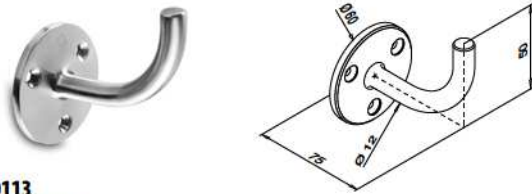

316		Geslepen			
OUTDOOR	Ø				
140102-042-12	42,4	QS-50	375 / QS-11	376 / QS-87	374 2
140102-048-12	48,3	QS-50	375 / QS-11	376 / QS-87	374 2

Q-INFO MOD 0102

Q-INFO MOD 0112 / 0115

MOD 0113

304	Geslepen		
INDOOR			
130113	QS-7	375 / QS-87	374
			2
316	Geslepen		
OUTDOOR			
140113	QS-50	375 / QS-87	374
			2