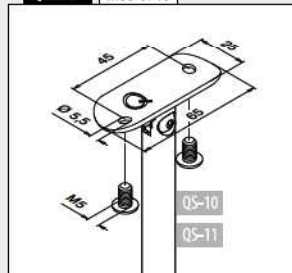

Q-INFO MOD 0718