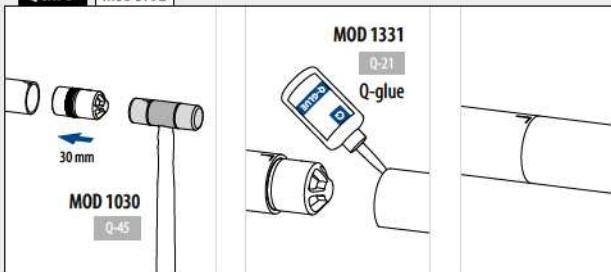

Q-INFO MOD 5792

Uitsluitend zo lang de voorraad strekt.