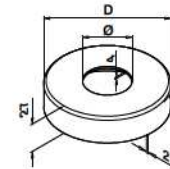

Balusters

Afdekkappen

MOD 0511