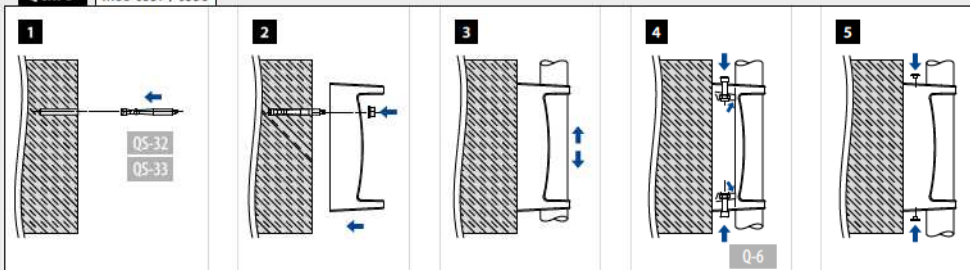

MOD 0556

304		Geslepen	
INDOOR	Ø		
130556-042	42,4	QS-505	367 / QS-551
			376

International Design Model Protection

Q-INFO MOD 0556

Q-INFO MOD 0557 / 0558

Balustersteunen

MOD 0551

304		Geslepen	
INDOOR	Ø		
130551-042-12	42,4	QS-33	366
304		Gepolijst	
INDOOR	Ø		
130551-042-10	42,4	QS-33	366
316		Geslepen	
OUTDOOR	Ø		
140551-042-12	42,4	QS-32	366
140551-048-12	48,3	QS-32	366
316		Gepolijst	
OUTDOOR	Ø		
140551-042-10	42,4	QS-32	366