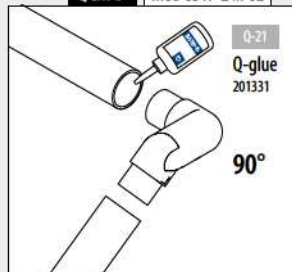

SELL
OUT

0° - 210°

MOD 0316

304		Geslepen	
INDOOR	Ø		
130316	42,4 x 2,0	2	

SELL
OUT

Q-INFO MOD 0317-24x-01

Q-INFO MOD 0317-24x-02

-90°
+90°