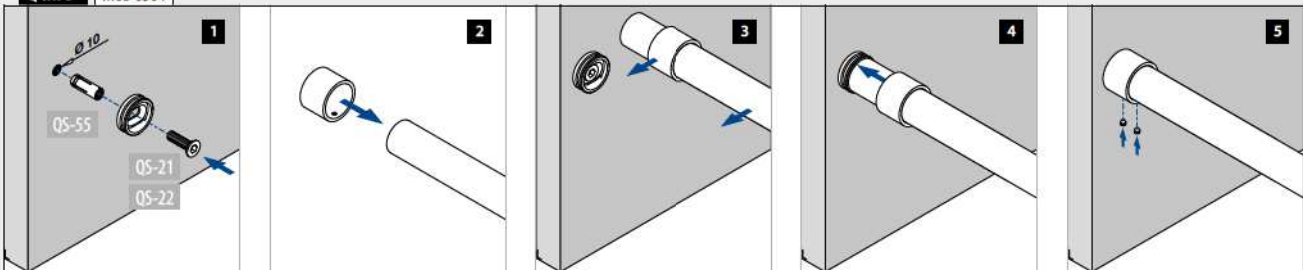

Muurflenzen

MOD 0504

304		Geslepen				
INDOOR	Ø	D	H			
130504-033-12	33,7	41	30	QS-55	374 / QS-21	376 2
130504-042-12	42,4	50	35	QS-55	374 / QS-21	376 2
130504-048-12	48,3	56	35	QS-55	374 / QS-21	376 2
316		Geslepen				
OUTDOOR	Ø	D	H			
140504-033-12	33,7	41	30	QS-55	374 / QS-22	376 2
140504-042-12	42,4	50	35	QS-55	374 / QS-22	376 2
140504-048-12	48,3	56	35	QS-55	374 / QS-22	376 2

MOD 0505

304		Geslepen				
INDOOR	Ø	D	H			
130505-033-12	33,7	85	30	QS-7	375	2
130505-042-12	42,4	95	30	QS-7	375	2
130505-048-12	48,3	100	35	QS-7	375	2
130505-060-12	60,3	115	40	QS-7	375	2
304		Gepolijst				
INDOOR	Ø	D	H			
130505-042-10	42,4	95	30	QS-7	375	2
316		Geslepen				
OUTDOOR	Ø	D	H			
140505-042-12	42,4	95	30	QS-50	375	2
140505-048-12	48,3	100	35	QS-50	375	2
316		Gepolijst				
OUTDOOR	Ø	D	H			
140505-042-10	42,4	95	30	QS-50	375	2

Muurflenzen

Instelbaar

0 - 50°

MOD 0506

304		Geslepen				
INDOOR	Ø	D	H			
130506-033-12	33,7 x 2,0	70	26	QS-7	375	2
130506-042-12	42,4 x 2,0	75	30	QS-7	375	2
130506-048-12	48,3 x 2,0	80	33	QS-7	375	2

International Design Model Protection

Q-INFO MOD 0504