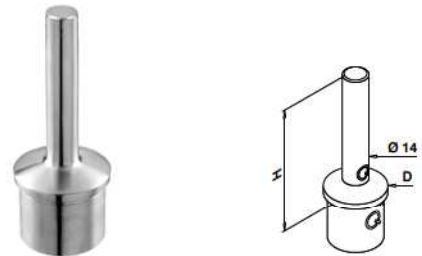

Buis - buis

MOD 0714

304		Geslepen		
INDOOR	D	Ø		
130714-042	42,4 x 2,6	42,4		2
130714-048	48,3 x 2,6	48,3		2

SELL
OUT

Handrailingen

Handrailingsteunen

MOD 0695

304		Geslepen		
INDOOR	D	H		
130695	42,4 x 2,0	79		2
316		Geslepen		
OUTDOOR	D	H		
140695	42,4 x 2,0	79		2