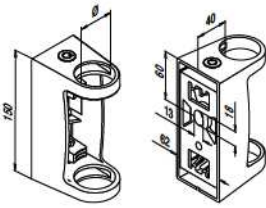

Balustersteunen