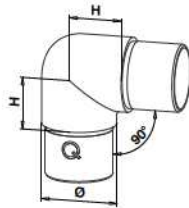

Verbinders