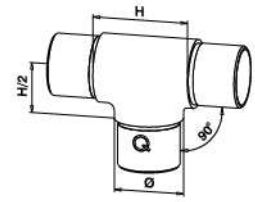

Q-INFO MOD 0306

Verbinders

MOD 0304

304		Geslepen		
INDOOR	Ø	H		
130304-233-12	33,7 x 2,0	25		2
130304-242-12	42,4 x 2,0	30		2
130304-248-12	48,3 x 2,0	35		2

316		Geslepen		
OUTDOOR	Ø	H		
140304-242-12	42,4 x 2,0	30		2
140304-042-12	42,4 x 2,6	30		2
140304-248-12	48,3 x 2,0	35		2
140304-048-12	48,3 x 2,6	35		2