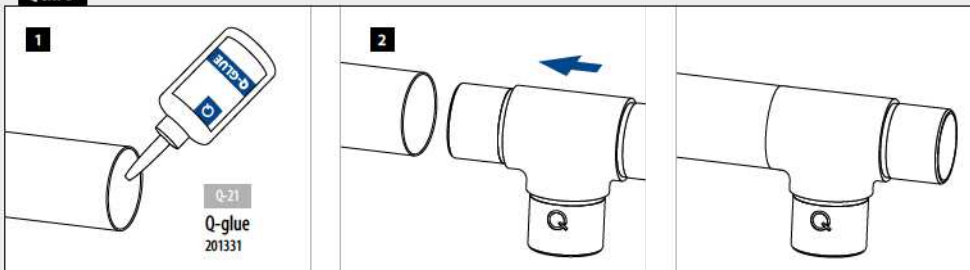

BALUSTERRAILINGSYSTEMEN

Q-LINE

MOD 0309

304		Geslepen		
INDOOR	Ø	H	H/2	
130309-242-12	42,4 x 2,0	60	30	2

Q-INFO

Uitsluitend zo lang de voorraad strekt.

Rechts omhoog
Links omlaag

0 - 70°