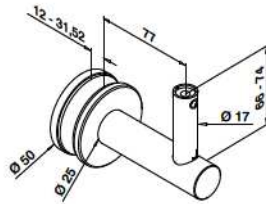

MOD 0148

304

Geslepen

INDOOR

SELL OUT 130148-000-12

Q5-24 376

2

International Design Model Protection

MOD 0148

304

Geslepen

INDOOR

Ø

SELL OUT 130148-044-12

42,4 / 48,3

Q5-25 376

2

316

Geslepen

OUTDOOR

Ø

SELL OUT 140148-044-12

42,4 / 48,3

Q5-71 376

2

International Design Model Protection

MOD 9350

304

Geslepen

INDOOR

Ø

139350-042

42,4

Q5-25 376

2

139350-048

48,3

Q5-25 376

2

316

Geslepen

OUTDOOR

Ø

SELL OUT 149350-042

42,4

Q5-71 376

2

SELL OUT 149350-048

48,3

Q5-71 376

2

SELL OUT

Uitsluitend zo lang de voorraad strekt.

Q-INFO MOD 0148-044

Q-INFO MOD 9350

Q-INFO MOD 0148-044

Q-INFO MOD 0148-044