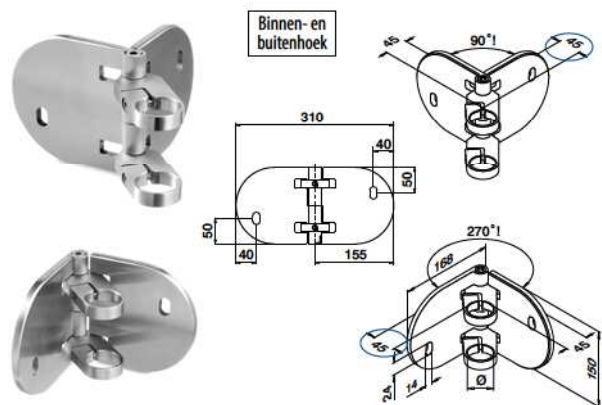

Balustersteunen