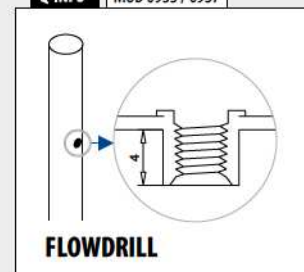

MOD 0937

304		Geslepen				
INDOOR	Ø	H1	H2	H3		
130937-242-02-12	42,4 x 2,0	455	1130	120	1	

MOD 0937

304		Geslepen				
INDOOR	Ø	H1	H2	H3		
130937-242-90-12	42,4 x 2,0	455	1130	120	1	

Q-INFO MOD 0935 / 0937