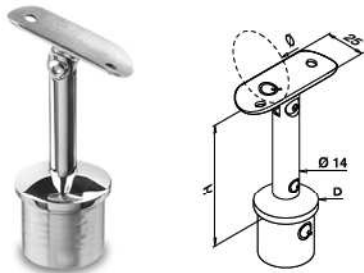

MOD 0710

316 Gepolijst

OUTDOOR

D	Ø	H	Q5-11	Q5-12	Q5-13
42,4 x 2,0	42,4	79	Q5-11	Q5-12	Q5-13

Buis - buis