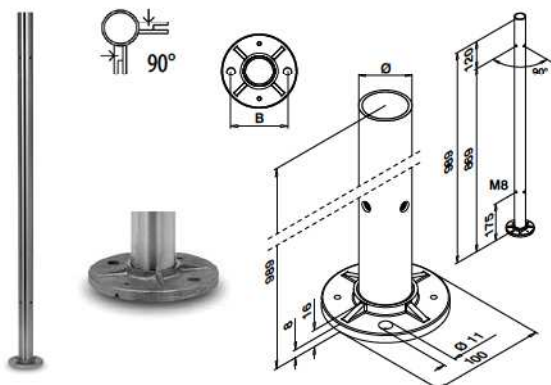

MOD 0962

316

Geslepen

OUTDOOR

Ø

B

Ø 11

M8

05-58

369

1

226

Q-INFO MOD 0930 / 0962