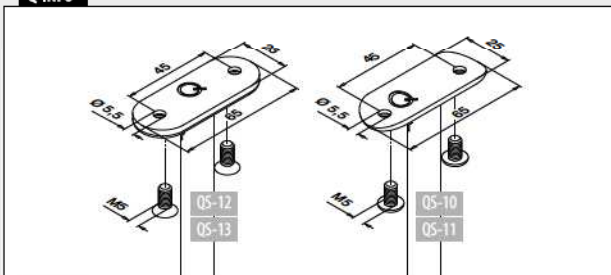

Glas - vlak

MOD 0117

304		Geslepen	
INDOOR			
130117-000-12	Ø	Q5-12	376
			2
316		Geslepen	
OUTDOOR			
140117-000-12	Ø	Q5-13	376
			2

Glas - buis

MOD 0117

304		Geslepen	
INDOOR			
130117-033-12	33,7	Q5-10	375
130117-042-12	42,4	Q5-10	375
130117-048-12	48,3	Q5-10	375
316		Geslepen	
OUTDOOR			
140117-042-12	42,4	Q5-11	376
140117-048-12	48,3	Q5-11	376
316		Gepolijst	
OUTDOOR			
140117-042-10	42,4	Q5-11	376
140117-048-10	48,3	Q5-11	376

Q-INFO

Q-INFO