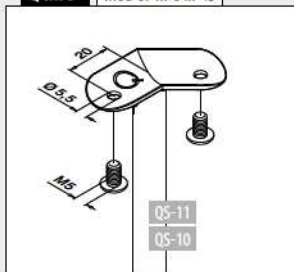

Buis - vlak

MOD 0713

304		Geslepen				
INDOOR	D	Ø	H	Q5-10	Q5-11	
130713-042-90-12	48,3 x 2,6	42,4	80	Q5-10	Q5-11	
130713-048-90-12	48,3 x 2,6	48,3	80	Q5-10	Q5-11	

316		Geslepen				
OUTDOOR	D	Ø	H	Q5-10	Q5-11	
140713-048-90-12	48,3 x 2,6	48,3	80	Q5-10	Q5-11	

Q-INFO MOD 071x-04x-45