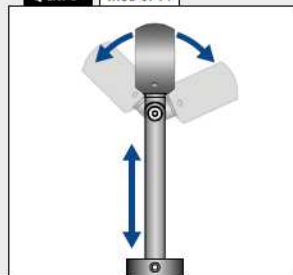

MOD 0696

316		Geslepen		
OUTDOOR	D	H		
140696	48,3 x 2,0	80		2

SELL
OUT

Q-INFO MOD 0697 / 0699

Q-INFO MOD 0697 / 0699

Q-INFO MOD 0714

MOD 0693

316	Geslepen			
OUTDOOR	D	Ø		
140693-042-12	42,4 x 2,0	42,4	05-11  376	2