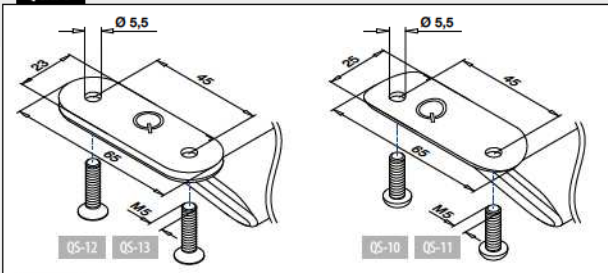

MOD 0123

304		Geslepen		
INDOOR				
130123-000-12	QS-12	376 / QS-21	376	2
316				
OUTDOOR				
140123-000-12	QS-13	376 / QS-22	376	2

MOD 0123

304		Geslepen			
INDOOR					
130123-042-12	42,4	QS-10	375 / QS-21	376	2
130123-048-12	48,3	QS-10	375 / QS-21	376	2
316					
OUTDOOR					
140123-042-12	42,4	QS-11	376 / QS-22	376	2

MOD 0124

304		Geslepen				
INDOOR						
130124-042-12	42,4	42,4	QS-10	375 / QS-21	376	2
316						
OUTDOOR						
140124-042-12	42,4	42,4	QS-11	376 / QS-22	376	2

MOD 0125

304		Geslepen				
INDOOR						
130125-042-12	48,3	42,4	QS-10	375 / QS-21	376	2
130125-048-12	48,3	48,3	QS-10	375 / QS-21	376	2
316						
OUTDOOR						
140125-048-12	48,3	48,3	QS-11	376 / QS-22	376	2

Q-INFO

Q-INFO

Q-INFO

Montagevideo:
[q-railing.com/
gr-handrailingsteunen](http://q-railing.com/gr-handrailingsteunen)