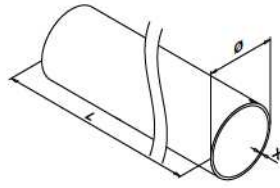

Toepasbaar bij MOD 0303 verbinders

Q-INFO MOD 0710-042-00

Q-INFO MOD 0718

Q-INFO MOD 0770

Q-INFO MOD 0710-042-90

Q-INFO MOD 0710-042-90

MOD 0900

304 Gepolijst				
INDOOR	ø	X		
130900-242-50-10	42,4	2,0	L = 5000 mm	