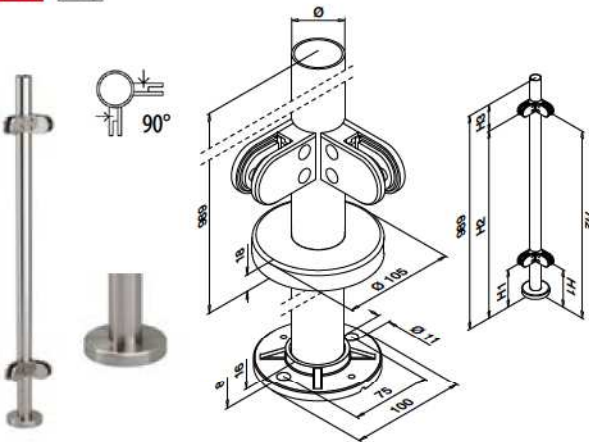

Q-INFO

Q-INFO

Q-INFO

MOD 0916 / 0917 / 0511

MOD 9921

304		Geslepen							
INDOOR	Ø	H1	H2	H3					
139921-242-01-12	42,4 x 2,0	175	869	120	OS-59	369			2

MOD 9921

304		Geslepen							
INDOOR	Ø	H1	H2	H3					
139921-242-02-12	42,4 x 2,0	175	869	120	OS-59	369			1