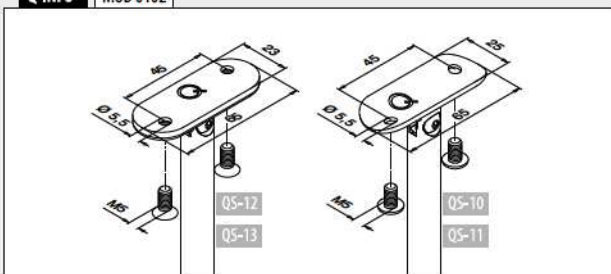

Q-INFO MOD 0102