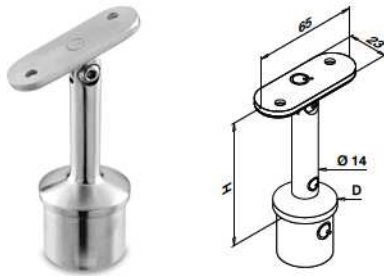

Q-INFO MOD 071x-04x-45

Q-INFO MOD 071x-04x-45

Q-INFO MOD 071x-04x-90

Q-INFO MOD 071x-04x-90

Buis - vlak

MOD 0717

304 Geslepen		D	H		
INDOOR				Ø 14	
SELL OUT 130717-000-12	33,7 x 2,0	80	QS-12	376	2

MOD 0718