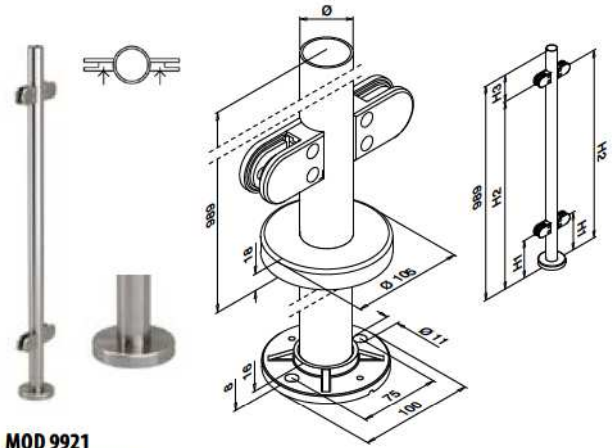

Q-INFO

Q-INFO

Q-INFO

MOD 0916 / 0917 / 0511

MOD 9921

304		Geslepen							
INDOOR	Ø	H1	H2	H3					
139921-242-01-12	42,4 x 2,0	175	869	120	OS-59	369			2

MOD 9921

304		Geslepen							
INDOOR	Ø	H1	H2	H3					
139921-242-02-12	42,4 x 2,0	175	869	120	OS-59	369			1