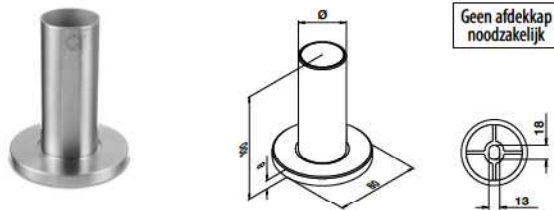

Q-INFO MOD 0930 / 0962

SEL OUT Uitsluitend zo lang de voorraad strekt.

MOD 0942

304 Geslepen							
INDOOR	Ø	D1	D2	B x L			
130942-233	33,7 x 2,0	100	80	9x28	Q5-35	369	2
130942-242	42,4 x 2,0	100	80	9x28	Q5-35	369	2
130942-248	48,3 x 2,0	100	80	9x28	Q5-35	369	2
130942-060	60,3 x 2,0	120	90	11x30	Q5-35	369	2
316 Geslepen							
OUTDOOR	Ø	D1	D2	B x L			
140942-233	33,7 x 2,0	100	80	9x28	Q5-34	369	2
140942-242	42,4 x 2,0	100	80	9x28	Q5-34	369	2
140942-248	48,3 x 2,0	100	80	9x28	Q5-34	369	2