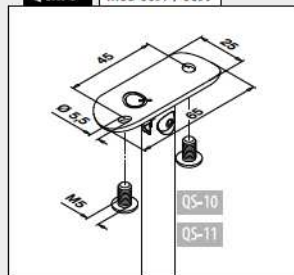

Q-INFO MOD 0697 / 0699