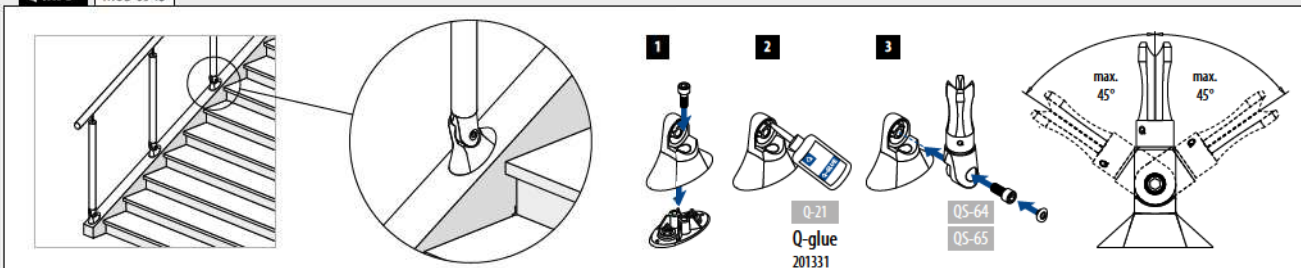

Q-INFO MOD 0945