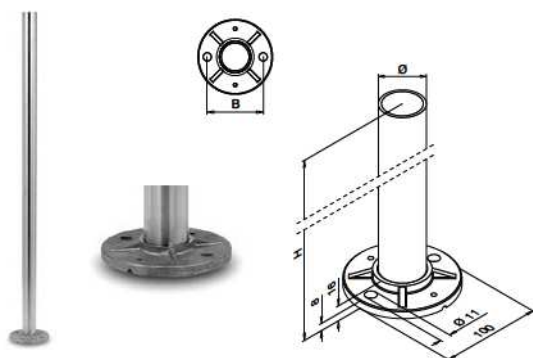

Balusters

MOD 0921

304		Geslepen				
INDOOR	Ø	H	B	Ø	369	1
130921-242-12	42,4 x 2,0	989	75	QS-59	369	1
130921-248-12	48,3 x 2,0	989	80	QS-59	369	1
316		Geslepen				
OUTDOOR	Ø	H	B	Ø	369	1
140921-242-12	42,4 x 2,0	989	75	QS-58	369	1
140921-248-12	48,3 x 2,0	989	80	QS-58	369	1
316		Gepolijst				
OUTDOOR	Ø	H	B	Ø	369	1
NEW 140921-242-10	42,4 x 2,0	989	75	QS-58	369	1

MOD 0914

304		Geslepen				
INDOOR	Ø	H	B	Ø	369	1
SELL OUT 130914-242-12	42,4 x 2,0	970	75	QS-59	369	1
SELL OUT 130914-042-12	42,4 x 2,6	970	75	QS-59	369	1
316		Geslepen				
OUTDOOR	Ø	H	B	Ø	369	1
SELL OUT 140914-048-12	48,3 x 2,6	970	80	QS-58	369	1

MOD 0944

316		Geslepen				
OUTDOOR	Ø	H	B	Ø	369	1
140944-242-12	42,4 x 2,0	1150	75	QS-58	369	1
140944-248-12	48,3 x 2,0	1150	80	QS-58	369	1

Afdekkappen

MOD 0512

304		Geslepen				
INDOOR	Ø	D				
130512-042-12	42,4	105				2
130512-048-12	48,3	105				2
316		Geslepen				
OUTDOOR	Ø	D				
140512-042-12	42,4	105				2
140512-048-12	48,3	105				2
316		Gepolijst				
OUTDOOR	Ø	D				
140512-042-10	42,4	105				2