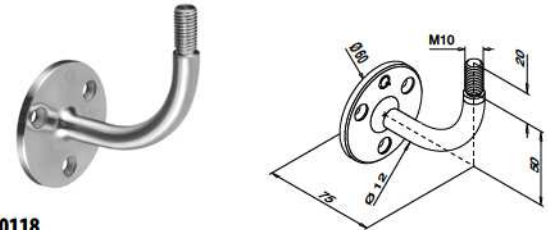

MOD 0118

304	Geslepen		
INDOOR			
130118	QS-7	375 / QS-87	374
			2