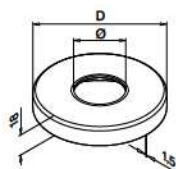

Afdekkappen

MOD 0512

304		Geslepen				
INDOOR	Ø	D				
130512-042-12	42,4	105				2
130512-048-12	48,3	105				2
316		Geslepen				
OUTDOOR	Ø	D				
140512-042-12	42,4	105				2
140512-048-12	48,3	105				2
316		Gepolijst				
OUTDOOR	Ø	D				
140512-042-10	42,4	105				2