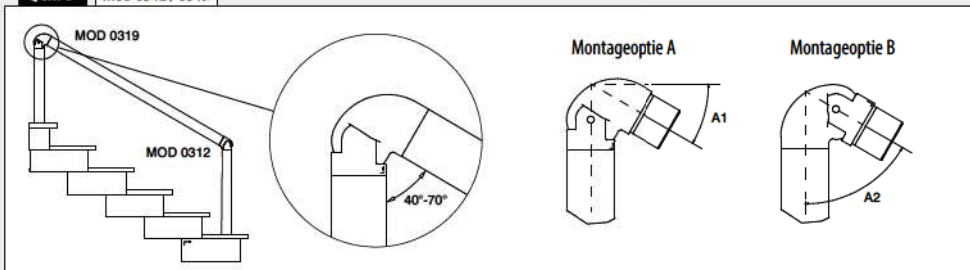

-90°
+90°

MOD 0302

304		Geslepen		
INDOOR	Ø	H		
SELL OUT 130302-233-12	33,7 x 2,0	22	2	
130302-242-12	42,4 x 2,0	27	2	
130302-248-12	48,3 x 2,0	30	2	

316		Geslepen		
OUTDOOR	Ø	H		
SELL OUT 140302-233-12	33,7 x 2,0	27	2	
SELL OUT 140302-242-12	42,4 x 2,0	27	2	
SELL OUT 140302-042-12	42,4 x 2,6	27	2	
SELL OUT 140302-248-12	48,3 x 2,0	30	2	
SELL OUT 140302-048-12	48,3 x 2,6	30	2	

40 - 70°

MOD 0319

316		Geslepen		
OUTDOOR	Ø	H1	H2	
140319-242-12	42,4 x 2,0	27	35	2
140319-248-12	48,3 x 2,0	30	40	2

International Design Model Protection

0 - 70°

MOD 0312

304		Geslepen		
INDOOR	Ø	H		
SELL OUT 130312-233-12	33,7 x 2,0	22	2	
SELL OUT 130312-142-12	42,4 x 1,5	30	2	
SELL OUT 130312-242-12	42,4 x 2,0	27	2	
SELL OUT 130312-042-12	42,4 x 2,6	27	2	
130312-248-12	48,3 x 2,0	30	2	
130312-048-12	48,3 x 2,6	30	2	

316		Geslepen		
OUTDOOR	Ø	H		
SELL OUT 140312-242-12	42,4 x 2,0	27	2	
SELL OUT 140312-042-12	42,4 x 2,6	27	2	
140312-248-12	48,3 x 2,0	30	2	
140312-048-12	48,3 x 2,6	30	2	
SELL OUT 140312-060-12	60,3 x 2,0	33	2	

316		Gepolijst		
OUTDOOR	Ø	H		
140312-242-10	42,4 x 2,0	27	2	

International Design Model Protection

BALUSTERRAILINGSYSTEMEN
Q-LINE

Q-INFO MOD 0312 / 0319

SELL OUT Uitsluitend zo lang de voorraad strekt.