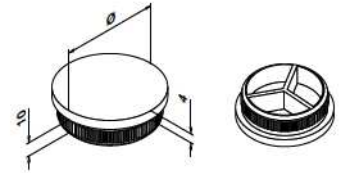

304 Geslepen

INDOOR	Ø	H	
135730-233-12	33,7 x 2,0	17	2
135730-242-12	42,4 x 2,0	21	2
135730-042-12	42,4 x 2,6	21	2
135730-248-12	48,3 x 2,0	24	2

SELL OUT

SELL OUT

316 Geslepen

OUTDOOR	Ø	H	
145730-242-12	42,4 x 2,0	21	2