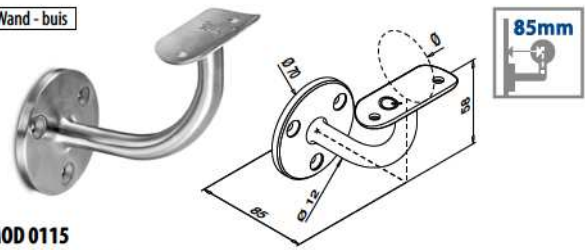

MOD 0112

304		Geslepen			
INDOOR	Ø				
130112-033-12	33,7	QS-7	375 / QS-10	375 / QS-87	374 2
130112-042-12	42,4	QS-7	375 / QS-10	375 / QS-87	374 2
130112-048-12	48,3	QS-7	375 / QS-10	375 / QS-87	374 2

304		Gepolijst			
INDOOR	Ø				
130112-042-10	42,4	QS-7	375 / QS-10	375 / QS-87	374 2

SELL OUT

316		Geslepen			
OUTDOOR	Ø				
140112-042-12	42,4	QS-50	375 / QS-11	376 / QS-87	374 2

316		Gepolijst			
OUTDOOR	Ø				
140112-042-10	42,4	QS-50	375 / QS-11	376 / QS-87	374 2

Zamak		RVS look			
INDOOR	Ø				
100112-042	42,4	QS-7	375 / QS-10	375 / QS-87	374 2

SELL OUT

Wand - buis