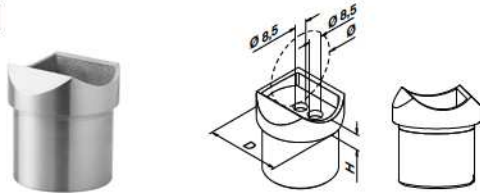

Buis - buis

MOD 0774

304		Geslepen				
INDOOR	D	Ø	H			
130774-12	33,7 x 2,0	33,7	8	Q5-26	376 2	

Toepasbaar bij MOD 0303 verbinders

Buis - buis

MOD 0770

304		Geslepen				
INDOOR	D	Ø	H			
130770-042-12	42,4 x 2,0	42,4	9	Q5-26	376 2	
316		Geslepen				
OUTDOOR	D	Ø	H			
140770-042-12	42,4 x 2,0	42,4	9	Q5-27	376 2	
316		Gepolijst				
OUTDOOR	D	Ø	H			
140770-042-10	42,4 x 2,0	42,4	9	Q5-27	376 2	