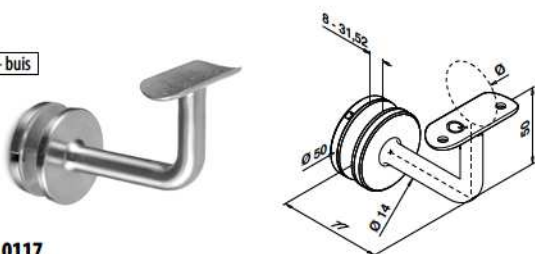

MOD 0112

304 Gepolijst			
INDOOR			
SELL OUT	130112-042-10	42,4	QS-7 375 / QS-10 375 / QS-87 374 2
316 Gepolijst			
OUTDOOR			
	140112-042-10	42,4	QS-50 375 / QS-11 376 / QS-87 374 2

Glas - buis