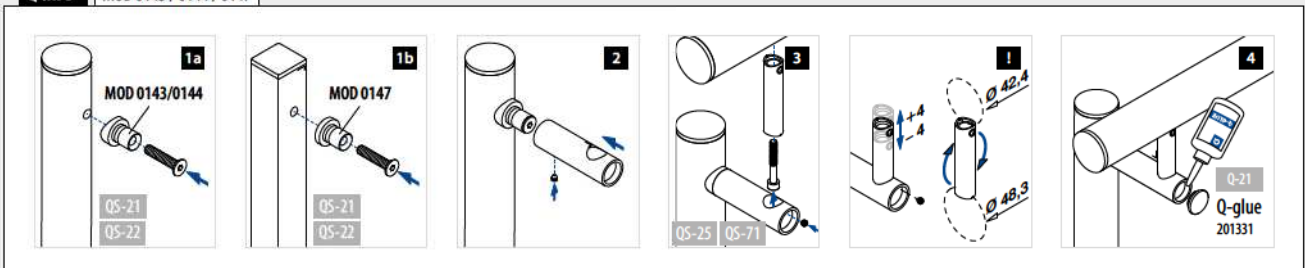

Buis - vlak

Q-INFO MOD 0143 / 0144 / 0147