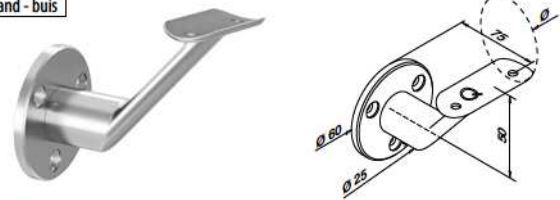

NEW

International Design Model Protection

Wand - buis

MOD 0126

304	Geslepen		
INDOOR			
130126-042-12	42,4	QS-10	375
			2
130126-048-12	48,3	QS-10	375
			2
316	Geslepen		
OUTDOOR			
140126-042-12	42,4	QS-71	376
			2