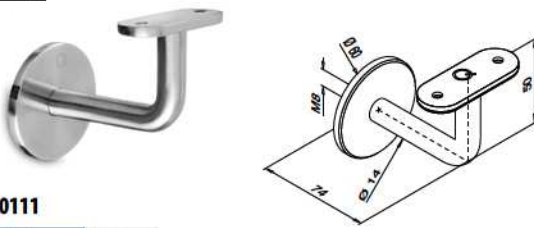

MOD 0100

304 Geslepen					
INDOOR					
130100-000-12	QS-7	375 / QS-12	376 / QS-87	374	2
316 Geslepen					
OUTDOOR					
140100-000-12	QS-50	375 / QS-13	376 / QS-87	374	2

MOD 0100

304 Geslepen						
INDOOR						
130100-042-12	42,4	QS-7	375 / QS-10	375 / QS-87	374	2
130100-048-12	48,3	QS-7	375 / QS-10	375 / QS-87	374	2
316 Geslepen						
OUTDOOR						
140100-042-12	42,4	QS-50	375 / QS-11	376 / QS-87	374	2
140100-048-12	48,3	QS-50	375 / QS-11	376 / QS-87	374	2

Wand - vlak

MOD 0111

304 Geslepen				
INDOOR				
130111-000-12		QS-12	376	2
316 Geslepen				
OUTDOOR				
140111-000-12		QS-13	376	2

MOD 0111

304 Geslepen				
INDOOR				
130111-033-12	33,7	QS-10	375	2
130111-042-12	42,4	QS-10	375	2
130111-048-12	48,3	QS-10	375	2
304 Gepolijst				
INDOOR				
SELL OUT 130111-042-10	42,4	QS-10	375	2
316 Geslepen				
OUTDOOR				
140111-042-12	42,4	QS-11	376	2
140111-048-12	48,3	QS-11	376	2
316 Gepolijst				
OUTDOOR				
140111-042-10	42,4	QS-11	376	2

Q-INFO MOD 0100 / 0111

MOD 0100
Met kabeldoorvoer
182

SELL OUT Uitsluitend zo lang de voorraad strekt.

Q-INFO MOD 0111