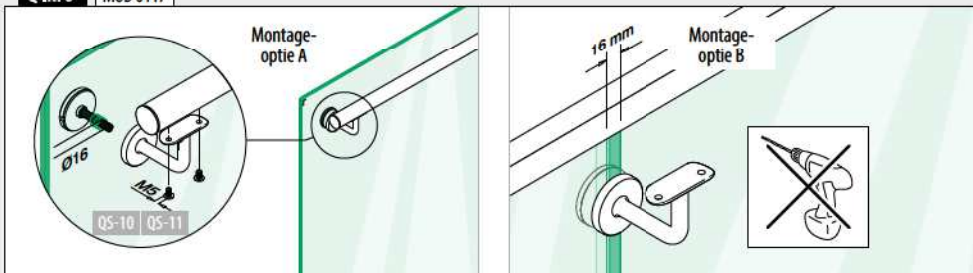

MOD 0117

316 Gepolijst			
OUTDOOR			
	140117-042-10	42,4	QS-11 376 2
	140117-048-10	48,3	QS-11 376 2

Uitsluitend zo lang de voorraad strekt.

Q-INFO MOD 0117