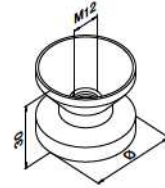

Binnenkern