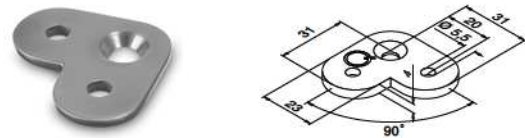

MOD 1802

304		Geslepen			
INDOOR					
131802-000		QS-48	376 / QS-10	375	8