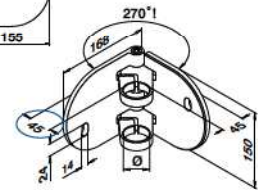

Binnen- en buitenhoek