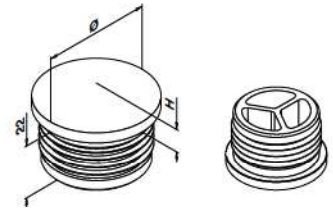

MOD 5732 - EASY HIT®

304 Geslepen

INDOOR	Ø	
135732-233-12	33,7 x 2,0	2
135732-242-12	42,4 x 2,0	2
135732-042-12	42,4 x 2,6	2
135732-248-12	48,3 x 2,0	2
135732-048-12	48,3 x 2,6	2

SELL OUT

SELL OUT

SELL OUT

316 Geslepen

OUTDOOR	Ø	
145732-233-12	33,7 x 2,0	2
145732-242-12	42,4 x 2,0	2
145732-042-12	42,4 x 2,6	2
145732-248-12	48,3 x 2,0	2
145732-048-12	48,3 x 2,6	2