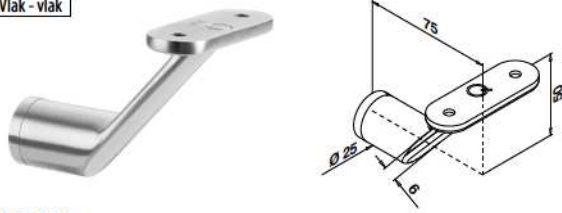

Vlak - vlak

MOD 0123

304		Geslepen		
INDOOR				
130123-000-12	QS-12	376 / QS-21	376	2
316				
OUTDOOR				
140123-000-12	QS-13	376 / QS-22	376	2