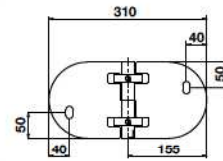

Binnen- en buitenhoek