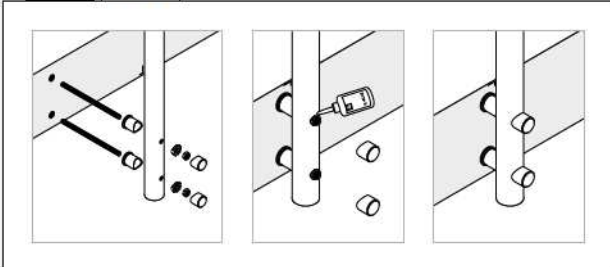

Uitsluitend zo lang de voorraad strekt.

Q-INFO MOD 0551 / 0552 / 0555

Q-INFO MOD 0550

Q-INFO MOD 0550

Q-INFO MOD 0551 / 0552

Q-INFO MOD 1035

MOD 0951 - DUBBELE WANDDIKTE 4,6 mm

304		Geslepen	
INDOOR	Ø	H	
130951-548-12	48,3 x 4,6	1250	1
316		Geslepen	
OUTDOOR	Ø	H	
140951-548-12	48,3 x 4,6	1250	1