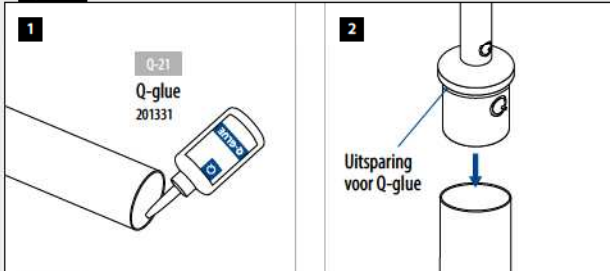

MOD 0717

304 Geslepen		D	H		
INDOOR				Ø 14	
SELL OUT 130717-000-12	33,7 x 2,0	80	QS-12	376	2

MOD 0718

304 Geslepen		D	H		
INDOOR				Ø 14	
130718-000-12	42,4 x 2,0	81	QS-12	376	2

MOD 0720

304 Geslepen		D	H		
INDOOR				Ø 14	
SELL OUT 130720-000-12	42,4 x 2,6	81	QS-12	376	2

Buis - buis

MOD 0717

304 Geslepen		D	Ø	H		
INDOOR					Ø 14	
130717-033-12	33,7 x 2,0	33,7	78	QS-10	375	2
130717-042-12	33,7 x 2,0	42,4	78	QS-10	375	2

MOD 0718

304 Geslepen		D	Ø	H		
INDOOR					Ø 14	
130718-042-12	42,4 x 2,0	42,4	79	QS-10	375	2
130718-048-12	42,4 x 2,0	48,3	79	QS-10	375	2

304 Gepolijst		D	Ø	H		
INDOOR					Ø 14	
SELL OUT 130718-042-10	42,4 x 2,0	42,4	79	QS-10	375	2

316 Geslepen		D	Ø	H		
OUTDOOR					Ø 14	
140718-042-12	42,4 x 2,0	42,4	79	QS-11	376	2
140718-048-12	42,4 x 2,0	48,3	79	QS-11	376	2

316 Gepolijst		D	Ø	H		
OUTDOOR					Ø 14	
140718-042-10	42,4 x 2,0	42,4	79	QS-11	376	2

MOD 0719

304 Geslepen		D	Ø	H		
INDOOR					Ø 14	
130719-048-12	48,3 x 2,0	48,3	80	QS-10	375	2

316 Geslepen		D	Ø	H		
OUTDOOR					Ø 14	
140719-048-12	48,3 x 2,0	48,3	80	QS-11	376	2

MOD 0720

304 Geslepen		D	Ø	H		
INDOOR					Ø 14	
SELL OUT 130720-042-12	42,4 x 2,6	42,4	79	QS-10	375	2
SELL OUT 130720-048-12	42,4 x 2,6	48,3	79	QS-10	375	2

316 Geslepen		D	Ø	H		
OUTDOOR					Ø 14	
SELL OUT 140720-042-12	42,4 x 2,6	42,4	79	QS-11	376	2

MOD 0721

304 Geslepen		D	Ø	H		
INDOOR					Ø 14	
130721-042-12	48,3 x 2,6	42,4	80	QS-10	375	2
130721-048-12	48,3 x 2,6	48,3	80	QS-10	375	2

316 Geslepen		D	Ø	H		
OUTDOOR					Ø 14	
140721-042-12	48,3 x 2,6	42,4	80	QS-11	376	2
140721-048-12	48,3 x 2,6	48,3	80	QS-11	376	2

SELL OUT Uitsluitend zo lang de voorraad strekt.

Q-INFO

Q-INFO