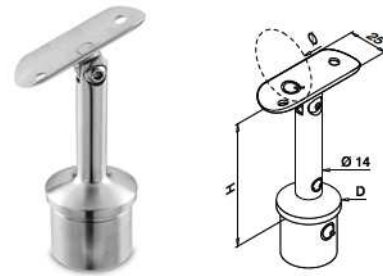

MOD 0717

304 Geslepen		D	H		
INDOOR				Ø 14	
SELL OUT 130717-000-12	33,7 x 2,0	80	QS-12	376	2

MOD 0718

304 Geslepen		D	H		
INDOOR				Ø 14	
130718-000-12	42,4 x 2,0	81	QS-12	376	2

MOD 0720

304 Geslepen		D	H		
INDOOR				Ø 14	
SELL OUT 130720-000-12	42,4 x 2,6	81	QS-12	376	2

Buis - buis

MOD 0717

304 Geslepen		D	Ø	H		
INDOOR					Ø 14	
130717-033-12	33,7 x 2,0	33,7	78	QS-10	375	2
130717-042-12	33,7 x 2,0	42,4	78	QS-10	375	2

MOD 0718

304 Geslepen		D	Ø	H		
INDOOR					Ø 14	
130718-042-12	42,4 x 2,0	42,4	79	QS-10	375	2
130718-048-12	42,4 x 2,0	48,3	79	QS-10	375	2

304 Gepolijst		D	Ø	H		
INDOOR					Ø 14	
SELL OUT 130718-042-10	42,4 x 2,0	42,4	79	QS-10	375	2

316 Geslepen		D	Ø	H		
OUTDOOR					Ø 14	
140718-042-12	42,4 x 2,0	42,4	79	QS-11	376	2
140718-048-12	42,4 x 2,0	48,3	79	QS-11	376	2

316 Gepolijst		D	Ø	H		
OUTDOOR					Ø 14	
140718-042-10	42,4 x 2,0	42,4	79	QS-11	376	2

MOD 0719

304 Geslepen		D	Ø	H		
INDOOR					Ø 14	
130719-048-12	48,3 x 2,0	48,3	80	QS-10	375	2

316 Geslepen		D	Ø	H		
OUTDOOR					Ø 14	
140719-048-12	48,3 x 2,0	48,3	80	QS-11	376	2

MOD 0720

304 Geslepen		D	Ø	H		
INDOOR					Ø 14	
SELL OUT 130720-042-12	42,4 x 2,6	42,4	79	QS-10	375	2
SELL OUT 130720-048-12	42,4 x 2,6	48,3	79	QS-10	375	2

316 Geslepen		D	Ø	H		
OUTDOOR					Ø 14	
SELL OUT 140720-042-12	42,4 x 2,6	42,4	79	QS-11	376	2

MOD 0721

304 Geslepen		D	Ø	H		
INDOOR					Ø 14	
130721-042-12	48,3 x 2,6	42,4	80	QS-10	375	2
130721-048-12	48,3 x 2,6	48,3	80	QS-10	375	2

316 Geslepen		D	Ø	H		
OUTDOOR					Ø 14	
140721-042-12	48,3 x 2,6	42,4	80	QS-11	376	2
140721-048-12	48,3 x 2,6	48,3	80	QS-11	376	2

SELL OUT Uitsluitend zo lang de voorraad strekt.

Q-INFO

Q-INFO