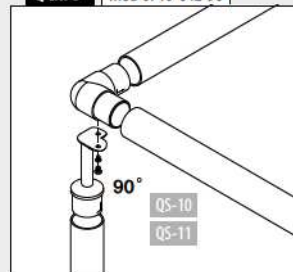

Toepasbaar bij MOD 0303 verbinders

Q-INFO MOD 0710-042-00

Q-INFO MOD 0718

Q-INFO MOD 0770

Q-INFO MOD 0710-042-90

Q-INFO MOD 0710-042-90

MOD 0900

304 Gepolijst				
INDOOR	ø	X		
130900-242-50-10	42,4	2,0	L = 5000 mm	