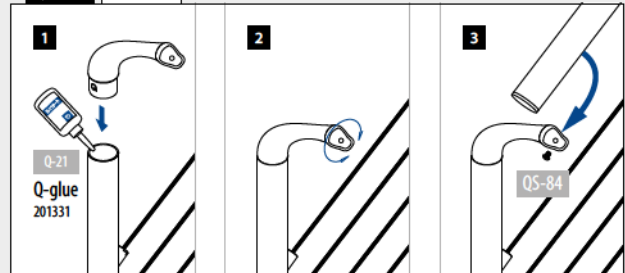

International Design Model Protection

Buis - buis

MOD 0704

316		Geslepen			
OUTDOOR	D	Ø			
140704	42,4 x 2,0	42,4	Q5-84	376	

International Design Model Protection

Q-INFO

Q-INFO MOD 0706

Q-INFO MOD 0704