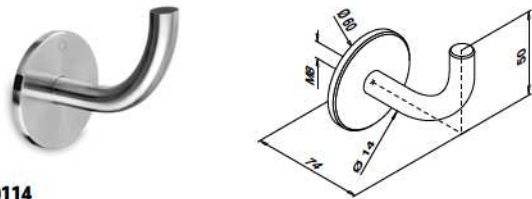

MOD 0114

304	Geslepen		
INDOOR			
130114	QS-1	377	
			2
316	Geslepen		
OUTDOOR			
140114	QS-2	375	
			2