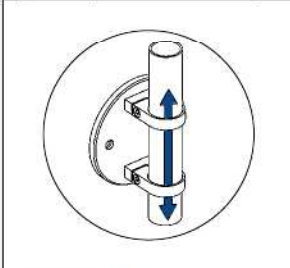

MOD 0555

304		Geslepen	
INDOOR	Ø		
130555-042-12	42,4	QS-33	366
316		Geslepen	
OUTDOOR	Ø		
140555-042-12	42,4	QS-32	366
140555-048-12	48,3	QS-32	366
316		Gepolijst	
OUTDOOR	Ø		
140555-042-10	42,4	QS-32	366

Uitsluitend zo lang de voorraad strekt.

Q-INFO MOD 0551 / 0552 / 0555