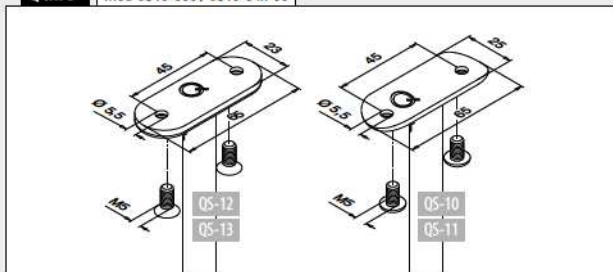

Q-INFO MOD 0810-000 / 0810-04x-00