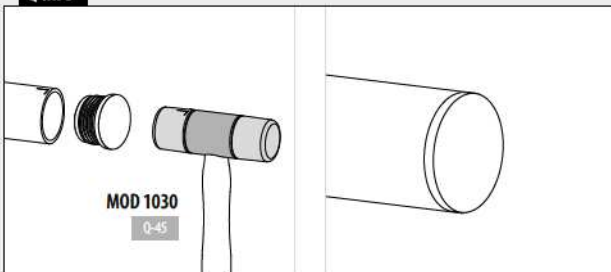

Eindkappen

MOD 5729 - EASY HIT®

304 Geslepen

INDOOR	Ø	
135729-233-12	33,7 x 2,0	2
135729-142-12	42,4 x 1,5	2
135729-242-12	42,4 x 2,0	2
135729-042-12	42,4 x 2,6	2
135729-248-12	48,3 x 2,0	2
135729-048-12	48,3 x 2,6	2
135729-060-12	60,3 x 2,0	2

SELL OUT

SELL OUT

SELL OUT

316 Geslepen

OUTDOOR	Ø	
145729-233-12	33,7 x 2,0	2
145729-242-12	42,4 x 2,0	2
145729-042-12	42,4 x 2,6	2
145729-248-12	48,3 x 2,0	2
145729-048-12	48,3 x 2,6	2

SELL OUT

MOD 5730 - EASY HIT®

304 Geslepen

INDOOR	Ø	H	
135730-233-12	33,7 x 2,0	17	2
135730-242-12	42,4 x 2,0	21	2
135730-042-12	42,4 x 2,6	21	2
135730-248-12	48,3 x 2,0	24	2

SELL OUT

SELL OUT

316 Geslepen

OUTDOOR	Ø	H	
145730-242-12	42,4 x 2,0	21	2

MOD 5732 - EASY HIT®

304 Geslepen

INDOOR	Ø	
135732-233-12	33,7 x 2,0	2
135732-242-12	42,4 x 2,0	2
135732-042-12	42,4 x 2,6	2
135732-248-12	48,3 x 2,0	2
135732-048-12	48,3 x 2,6	2

SELL OUT

SELL OUT

SELL OUT

316 Geslepen

OUTDOOR	Ø	
145732-233-12	33,7 x 2,0	2
145732-242-12	42,4 x 2,0	2
145732-042-12	42,4 x 2,6	2
145732-248-12	48,3 x 2,0	2
145732-048-12	48,3 x 2,6	2

MOD 5729 - EASY HIT®

ABS kunststof RVS look

INDOOR	Ø	H	
155729-233	33,7 x 2,0	8	2
155729-242	42,4 x 2,0	9	2
155729-248	48,3 x 2,0	9	2

Q-INFO