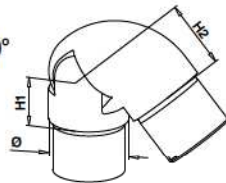

40 - 70°

MOD 0319

316		Geslepen		
OUTDOOR	Ø	H1	H2	
140319-242-12	42,4 x 2,0	27	35	2
140319-248-12	48,3 x 2,0	30	40	2

International Design Model Protection