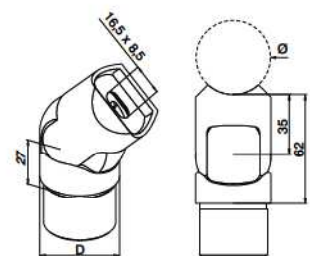

MOD 0728

304		Geslepen		
INDOOR	D			
130728-000	48,3 x 2,6	QS-26	376	2

Buis - buis

0-70°