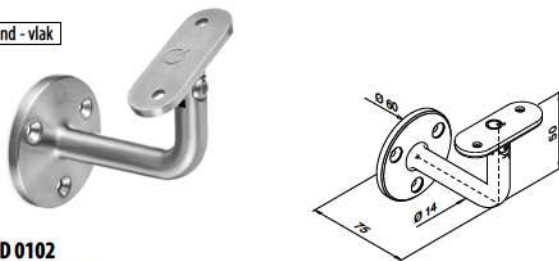

Zamak		RVS look			
INDOOR	Ø				
100112-042	42,4	QS-7	375 / QS-10	375 / QS-87	374 2

SELL OUT

Wand - buis

MOD 0115

304		Geslepen			
INDOOR	Ø				
130115	42,4	QS-7	375 / QS-10	375 / QS-87	374 2

Wand - vlak

MOD 0102