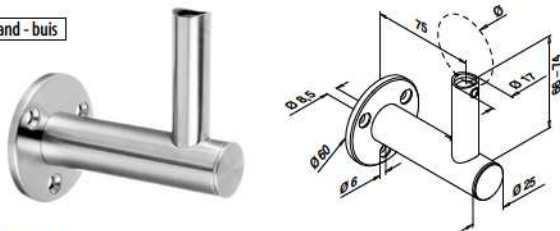

MOD 0126

304	Geslepen		
INDOOR			
130126-000-12		QS-12	376
			2
316	Geslepen		
OUTDOOR			
140126-000-12		QS-13	376
			2

NEW

International Design Model Protection

MOD 0126

304	Geslepen		
INDOOR			
130126-042-12	42,4	QS-10	375
			2
130126-048-12	48,3	QS-10	375
			2
316	Geslepen		
OUTDOOR			
140126-042-12	42,4	QS-71	376
			2

NEW

Afdekkappen

MOD 0520

304	Geslepen		
INDOOR			
130520-12			2
316	Geslepen		
OUTDOOR			
140520-12			2

MOD 0142

304	Geslepen		
INDOOR			
SELL OUT 130142-044-12	42,4 / 48,3	QS-25	376
			2
316	Geslepen		
OUTDOOR			
SELL OUT 140142-044-12	42,4 / 48,3	QS-71	376
			2

Q-INFO MOD 0126

Q-INFO MOD 0142

Q-INFO MOD 0520

Q-INFO MOD 0142