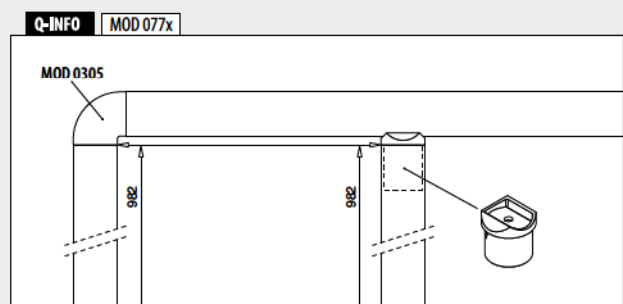

Buis - buis

MOD 0774

304		Geslepen				
INDOOR	D	Ø	H			
130774-12	33,7 x 2,0	33,7	8	Q5-26	376 2	

Toepasbaar bij MOD 0303 verbinders

Buis - buis

MOD 0770

304		Geslepen				
INDOOR	D	Ø	H			
130770-042-12	42,4 x 2,0	42,4	9	Q5-26	376 2	
316		Geslepen				
OUTDOOR	D	Ø	H			
140770-042-12	42,4 x 2,0	42,4	9	Q5-27	376 2	
316		Gepolijst				
OUTDOOR	D	Ø	H			
140770-042-10	42,4 x 2,0	42,4	9	Q5-27	376 2	

MOD 0772

304		Geslepen				
INDOOR	D	Ø	H			
SELL OUT 130772-042-12	42,4 x 2,6	42,4	9	Q5-26	376 2	
316		Geslepen				
OUTDOOR	D	Ø	H			
SELL OUT 140772-042-12	42,4 x 2,6	42,4	9	Q5-27	376 2	

MOD 0771

304		Geslepen				
INDOOR	D	Ø	H			
130771-048-12	48,3 x 2,0	48,3	11	Q5-26	376 2	
316		Geslepen				
OUTDOOR	D	Ø	H			
140771-048-12	48,3 x 2,0	48,3	11	Q5-27	376 2	

MOD 0773

304		Geslepen				
INDOOR	D	Ø	H			
130773-048-12	48,3 x 2,6	48,3	11	Q5-26	376 2	
316		Geslepen				
OUTDOOR	D	Ø	H			
140773-048-12	48,3 x 2,6	48,3	11	Q5-27	376 2	

Toepasbaar bij MOD 0303 verbinders

SELL OUT Uitsluitend zo lang de voorraad strekt.

Buis - buis

MOD 0730

304		Geslepen				
INDOOR	D	Ø	H			
130730-042	33,7 x 2,0	42,4	8	Q5-26	376 2	

MOD 0725

304		Geslepen				
INDOOR	D	Ø	H			
130725-048	42,4 x 2,0	48,3	9	Q5-26	376 2	
316		Geslepen				
OUTDOOR	D	Ø	H			
140725-048	42,4 x 2,0	48,3	9	Q5-27	376 2	

Niet toepasbaar bij MOD 0303 verbinders