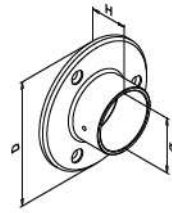

Uitsluitend zo lang de voorraad strekt.

Q-INFO MOD 0739

Q-INFO MOD 0738

Muurflenzen

MOD 0504

304		Geslepen				
INDOOR	Ø	D	H			
130504-033-12	33,7	41	30	QS-55	374 / QS-21	376 2
130504-042-12	42,4	50	35	QS-55	374 / QS-21	376 2
130504-048-12	48,3	56	35	QS-55	374 / QS-21	376 2
316		Geslepen				
OUTDOOR	Ø	D	H			
140504-033-12	33,7	41	30	QS-55	374 / QS-22	376 2
140504-042-12	42,4	50	35	QS-55	374 / QS-22	376 2
140504-048-12	48,3	56	35	QS-55	374 / QS-22	376 2