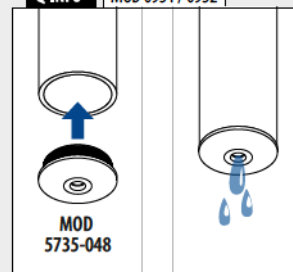

MOD 0952 - DUBBELE WANDDIKTE 4,6 mm

304		Geslepen	
INDOOR	Ø	H	
130952-548-12	48,3 x 4,6	1350	1
316		Geslepen	
OUTDOOR	Ø	H	
140952-548-12	48,3 x 4,6	1350	1

Q-INFO

Q-INFO MOD 0951 / 0952

Q-INFO MOD 0951 / 0952