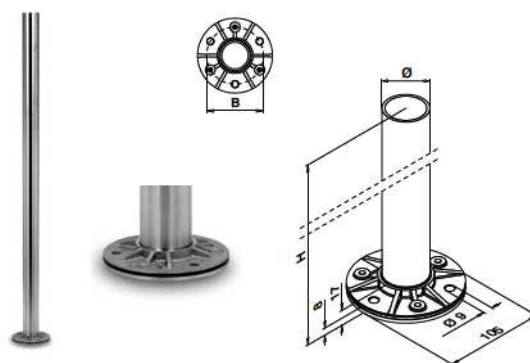

MOD 0944

316		Geslepen				
OUTDOOR	Ø	H	B	Ø	369	1
140944-242-12	42,4 x 2,0	1150	75	QS-58	369	1
140944-248-12	48,3 x 2,0	1150	80	QS-58	369	1

Afdekkappen

MOD 0512

304		Geslepen				
INDOOR	Ø	D				
130512-042-12	42,4	105				2
130512-048-12	48,3	105				2
316		Geslepen				
OUTDOOR	Ø	D				
140512-042-12	42,4	105				2
140512-048-12	48,3	105				2
316		Gepolijst				
OUTDOOR	Ø	D				
140512-042-10	42,4	105				2