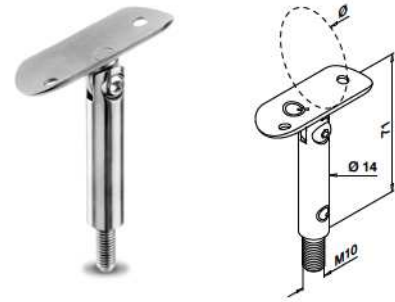

Q-INFO MOD 0810-000 / 0810-04x-00

Q-INFO MOD 0810-04x-90

Buis - vlak

MOD 0818

304		Geslepen	
INDOOR			
130818-000	Q5-12	376	2

Buis - buis

MOD 0818

304		Geslepen	
INDOOR			
130818-042	42,4	Q5-10	375 2
130818-048	48,3	Q5-10	375 2
316		Geslepen	
OUTDOOR			
140818-042	42,4	Q5-11	376 2
140818-048	48,3	Q5-11	376 2