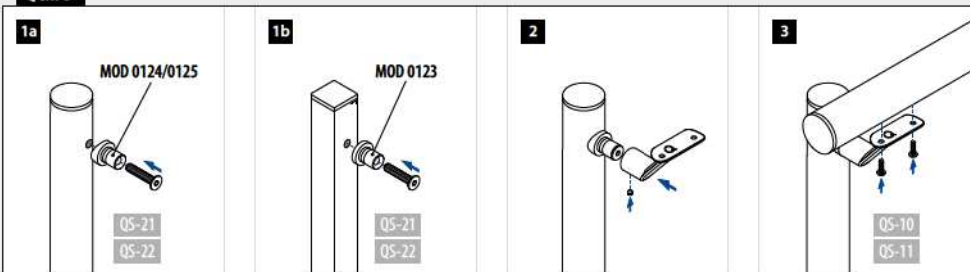

Q-INFO

Q-INFO

Montagevideo:
[q-railing.com/
gr-handrailingsteunen](http://q-railing.com/gr-handrailingsteunen)