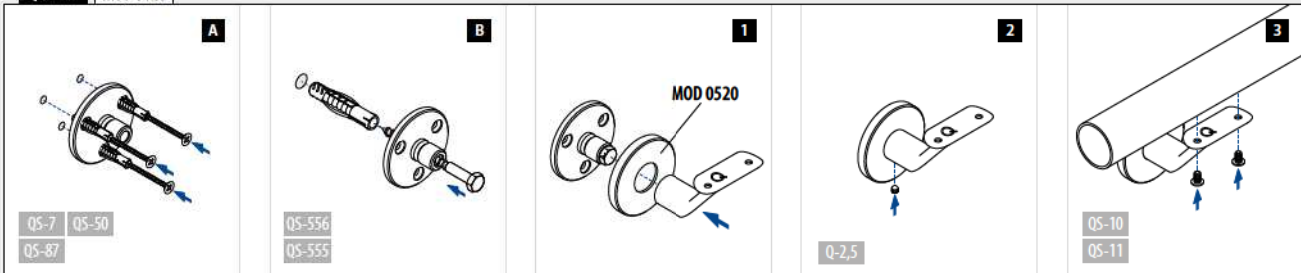

Q-INFO MOD 0126

Q-INFO MOD 0142

Q-INFO MOD 0520

Q-INFO MOD 0142

Wand - buis

MOD 0110

316	Geslepen		
OUTDOOR	Ø		
140110	42,4	QS-11	376
			2

International Design Model Protection