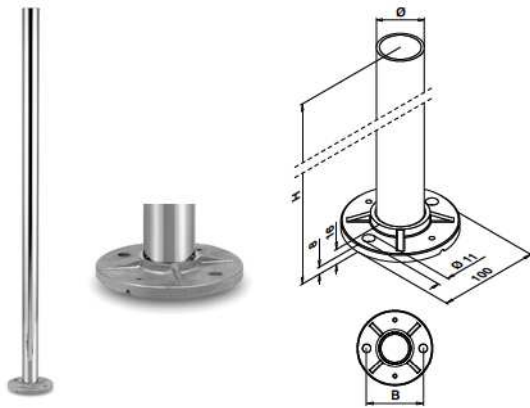

Balusters

MOD 0921

	316	Gepolijst				
OUTDOOR	Ø	H	B			
140921-242-10	42,4 x 2,0	989	75	05-58	369	1

Afdekkappen

MOD 0512

	316	Gepolijst		
OUTDOOR	Ø	D		
140512-042-10	42,4	105	2	

Balustersteunen

MOD 0551

	304	Gepolijst		
INDOOR	Ø			
130551-042-10	42,4	05-33	366	1
	316	Gepolijst		
OUTDOOR	Ø			
140551-042-10	42,4	05-32	366	1

Balustersteunen

MOD 0555

	316	Gepolijst		
OUTDOOR	Ø			
140555-042-10	42,4	05-32	366	1

Q-INFO MOD 0551 / 0555

Q-INFO MOD 0921