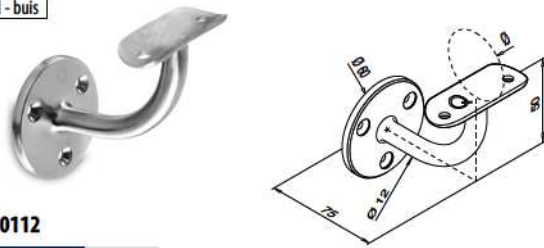

Wand - buis

MOD 0112

304		Geslepen			
INDOOR	Ø				
130112-033-12	33,7	QS-7	375 / QS-10	375 / QS-87	374 2
130112-042-12	42,4	QS-7	375 / QS-10	375 / QS-87	374 2
130112-048-12	48,3	QS-7	375 / QS-10	375 / QS-87	374 2

304		Gepolijst			
INDOOR	Ø				
130112-042-10	42,4	QS-7	375 / QS-10	375 / QS-87	374 2

SELL OUT

316		Geslepen			
OUTDOOR	Ø				
140112-042-12	42,4	QS-50	375 / QS-11	376 / QS-87	374 2

316		Gepolijst			
OUTDOOR	Ø				
140112-042-10	42,4	QS-50	375 / QS-11	376 / QS-87	374 2

Zamak		RVS look			
INDOOR	Ø				
100112-042	42,4	QS-7	375 / QS-10	375 / QS-87	374 2

SELL OUT

Wand - buis

MOD 0115

304		Geslepen			
INDOOR	Ø				
130115	42,4	QS-7	375 / QS-10	375 / QS-87	374 2

Wand - vlak

MOD 0102

304		Geslepen			
INDOOR	Ø				
130102-000-12		QS-7	375 / QS-12	376 / QS-87	374 2

Wand - buis

MOD 0102

304		Geslepen			
INDOOR	Ø				
130102-042-12	42,4	QS-7	375 / QS-10	375 / QS-87	374 2
130102-048-12	48,3	QS-7	375 / QS-10	375 / QS-87	374 2

316		Geslepen			
OUTDOOR	Ø				
140102-042-12	42,4	QS-50	375 / QS-11	376 / QS-87	374 2
140102-048-12	48,3	QS-50	375 / QS-11	376 / QS-87	374 2

Q-INFO MOD 0102

Q-INFO MOD 0112 / 0115