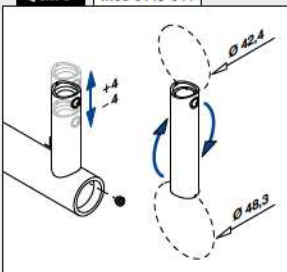

Q-INFO MOD 0148-044