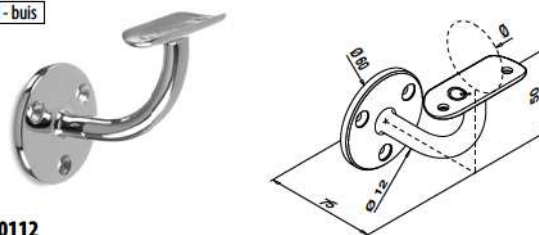

Q-INFO MOD 0551 / 0555

Q-INFO MOD 0921

Wand - buis

MOD 0111

304 Gepolijst			
INDOOR			
SELL OUT	130111-042-10	42,4	QS-10 375 2
316 Gepolijst			
OUTDOOR			
	140111-042-10	42,4	QS-11 376 2

Wand - buis

MOD 0112