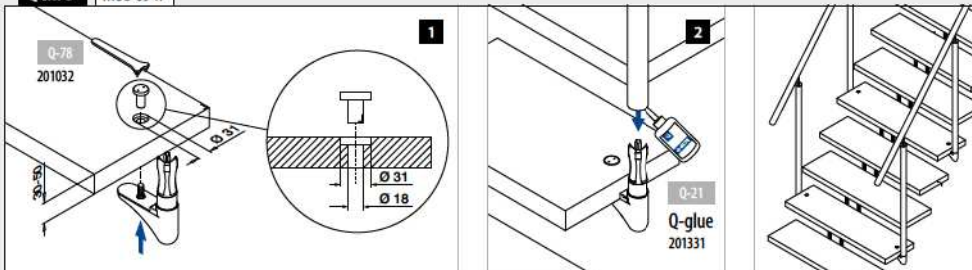

Q-INFO MOD 0947