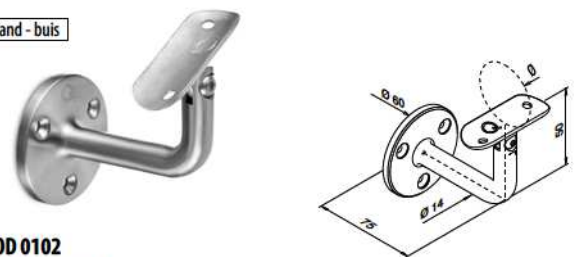

MOD 0102

304		Geslepen			
INDOOR	Ø				
130102-000-12		QS-7	375 / QS-12	376 / QS-87	374 2

Wand - buis