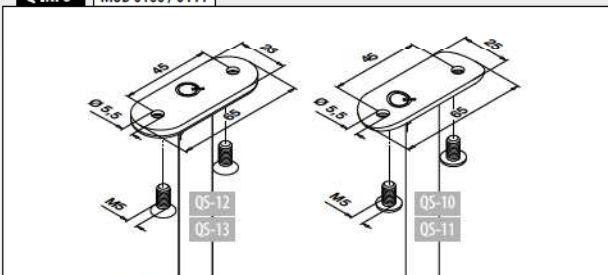

Q-INFO MOD 0100 / 0111