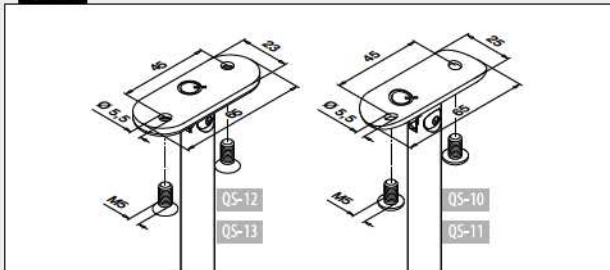

316 Geslepen		D	Ø	H		
OUTDOOR					Ø 14	
140721-042-12	48,3 x 2,6	42,4	80	QS-11	376	2
140721-048-12	48,3 x 2,6	48,3	80	QS-11	376	2

SELL OUT Uitsluitend zo lang de voorraad strekt.

Q-INFO

Q-INFO

Buis - buis