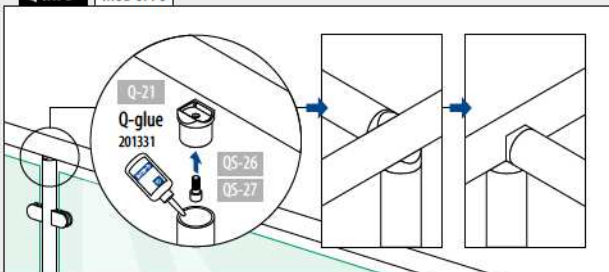

Toepasbaar bij MOD 0303 verbinders

Q-INFO MOD 0710-042-00

Q-INFO MOD 0718

Q-INFO MOD 0770

Q-INFO MOD 0710-042-90

Q-INFO MOD 0710-042-90

MOD 0900

304 Gepolijst				
INDOOR	ø	X		
130900-242-50-10	42,4	2,0	L = 5000 mm	