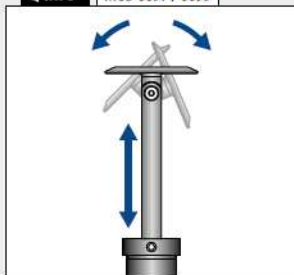

MOD 0696

316		Geslepen		
OUTDOOR	D	H		
140696	48,3 x 2,0	80		2

SELL
OUT

Q-INFO MOD 0697 / 0699