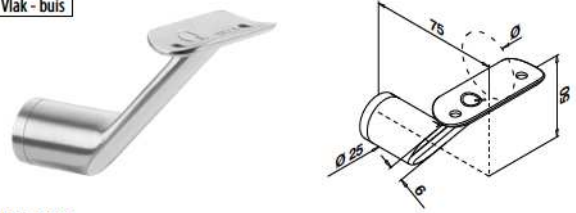

Q-INFO

Q-INFO

Vlak - vlak

MOD 0123

304		Geslepen		
INDOOR				
130123-000-12	QS-12	376 / QS-21	376	2
316				
OUTDOOR				
140123-000-12	QS-13	376 / QS-22	376	2

Vlak - buis

MOD 0123

304		Geslepen			
INDOOR					
130123-042-12	42,4	QS-10	375 / QS-21	376	2
130123-048-12	48,3	QS-10	375 / QS-21	376	2
316					
OUTDOOR					
140123-042-12	42,4	QS-11	376 / QS-22	376	2