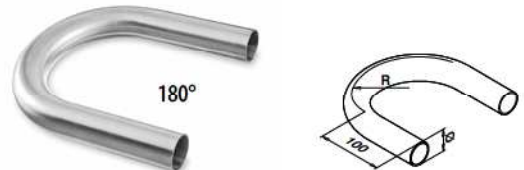

MOD 0906

304		Geslepen	
INDOOR	Ø	R	
130906-242-12	42,4 x 2,0	85	1
130906-248-12	48,3 x 2,0	97	1
316		Geslepen	
OUTDOOR	Ø	R	
140906-242-12	42,4 x 2,0	85	1
NEW 140906-248-12	48,3 x 2,0	97	1