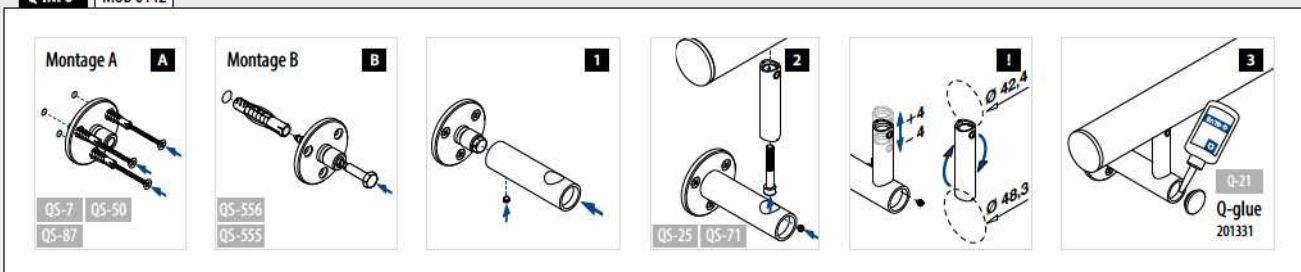

Q-INFO MOD 0126

Q-INFO MOD 0142

Q-INFO MOD 0520

Q-INFO MOD 0142

Wand - buis

MOD 0110

316	Geslepen		
OUTDOOR	Ø		
140110	42,4	QS-11	376
			2

International Design Model Protection