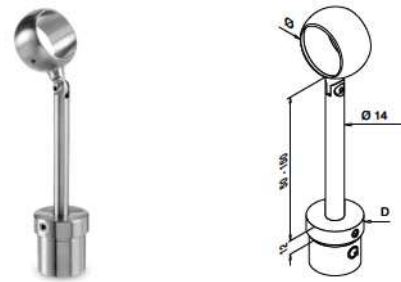

MOD 0699

304		Geslepen		
INDOOR	D	Ø		
130699-048	48,3 x 2,0	48,3	QS-10	375 2
316		Geslepen		
OUTDOOR	D	Ø		
140699-048	48,3 x 2,0	48,3	QS-11	376 2

Buis - buis