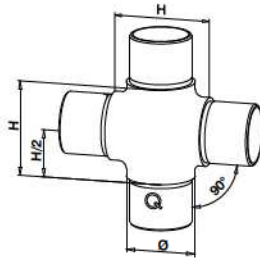

MOD 0307

304		Geslepen		
INDOOR	Ø	H	H/2	
130307-233-12	33,7 x 2,0	50	25	2
130307-242-12	42,4 x 2,0	60	30	2
130307-248-12	48,3 x 2,0	70	35	2

316		Geslepen		
OUTDOOR	Ø	H	H/2	
140307-242-12	42,4 x 2,0	60	30	2
140307-248-12	48,3 x 2,0	70	35	2
140307-048-12	48,3 x 2,6	70	35	2

BALUSTERRAILINGSYSTEMEN

Q-LINE

MOD 0309

304		Geslepen		
INDOOR	Ø	H	H/2	
130309-242-12	42,4 x 2,0	60	30	2