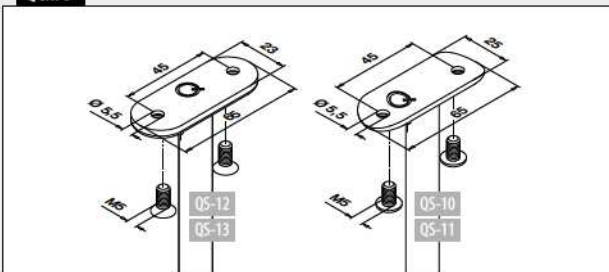

316 Geslepen

316 Geslepen		D	Ø	H		
OUTDOOR						
140713-042-00-12	48,3 x 2,6	42,4	80		QS-11	376 2
140713-048-00-12	48,3 x 2,6	48,3	80		QS-11	376 2

Q-INFO

Buis - buis

MOD 0710

304		Geslepen				
INDOOR	D	Ø	H	Q5-10	Q5-11	
130710-042-45-12	42,4 x 2,0	42,4	79	Q5-10	Q5-11	