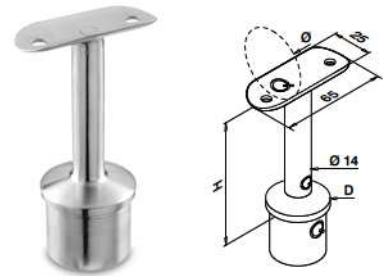

MOD 0709

304 Geslepen		D	H		
INDOOR					
130709-000-00-12	33,7 x 2,0	80		QS-12	376 2

MOD 0710

304 Geslepen		D	H		
INDOOR					
130710-000-00-12	42,4 x 2,0	81		QS-12	376 2
316 Geslepen		D	H		
OUTDOOR					
140710-000-00-12	42,4 x 2,0	81		QS-13	376 2

MOD 0711

304 Geslepen		D	H		
INDOOR					
130711-200-12	48,3 x 2,0	82		QS-12	376 2

MOD 0712

304 Geslepen		D	H		
INDOOR					
130712-000-00-12	42,4 x 2,6	81		QS-12	376 2
316 Geslepen		D	H		
OUTDOOR					
140712-000-00-12	42,4 x 2,6	81		QS-13	376 2

MOD 0713

316 Geslepen		D	H		
OUTDOOR					
140713-000-00-12	48,3 x 2,6	82		QS-13	376 2

Buis - buis

MOD 0709

304 Geslepen		D	Ø	H		
INDOOR						
130709-033-00-12	33,7 x 2,0	33,7	78		QS-10	375 2
130709-042-00-12	33,7 x 2,0	42,4	78		QS-10	375 2

MOD 0710

304 Geslepen		D	Ø	H		
INDOOR						
130710-042-00-12	42,4 x 2,0	42,4	79		QS-10	375 2
130710-048-00-12	42,4 x 2,0	48,3	79		QS-10	375 2

304 Gepolijst

304 Gepolijst		D	Ø	H		
INDOOR						
130710-042-00-10	42,4 x 2,0	42,4	79		QS-10	375 2

SELL OUT

316 Geslepen

316 Geslepen		D	Ø	H		
OUTDOOR						
140710-042-00-12	42,4 x 2,0	42,4	79		QS-11	376 2

316 Gepolijst

316 Gepolijst		D	Ø	H		
OUTDOOR						
140710-042-00-10	42,4 x 2,0	42,4	79		QS-11	376 2

MOD 0711

304 Geslepen		D	Ø	H		
INDOOR						
130711-048-00-12	48,3 x 2,0	48,3	80		QS-10	375 2

316 Geslepen

316 Geslepen		D	Ø	H		
OUTDOOR						
140711-048-00-12	48,3 x 2,0	48,3	80		QS-11	376 2

MOD 0712

304 Geslepen		D	Ø	H		
INDOOR						
130712-042-00-12	42,4 x 2,6	42,4	79		QS-10	375 2
130712-048-00-12	42,4 x 2,6	48,3	79		QS-10	375 2

SELL OUT

316 Geslepen

316 Geslepen		D	Ø	H		
OUTDOOR						
140712-042-00-12	42,4 x 2,6	42,4	79		QS-11	376 2

SELL OUT

MOD 0713

304 Geslepen		D	Ø	H		
INDOOR						
130713-042-00-12	48,3 x 2,6	42,4	80		QS-10	375 2
130713-048-00-12	48,3 x 2,6	48,3	80		QS-10	375 2

316 Geslepen

316 Geslepen		D	Ø	H		
OUTDOOR						
140713-042-00-12	48,3 x 2,6	42,4	80		QS-11	376 2
140713-048-00-12	48,3 x 2,6	48,3	80		QS-11	376 2

Q-INFO