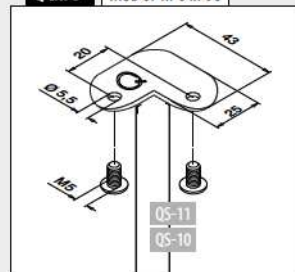

Q-INFO MOD 071x-04x-90