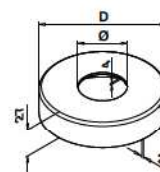

Afdekkappen