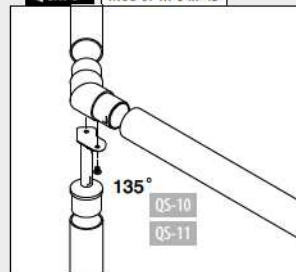

Q-INFO MOD 071x-04x-45