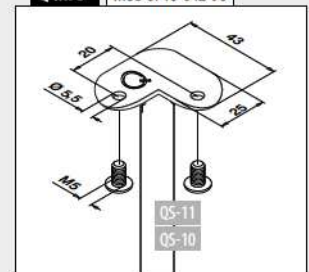

Toepasbaar bij MOD 0303 verbinders

Q-INFO MOD 0710-042-00

Q-INFO MOD 0718

Q-INFO MOD 0770

Q-INFO MOD 0710-042-90

Q-INFO MOD 0710-042-90

MOD 0900

304 Gepolijst				
INDOOR	ø	X		
130900-242-50-10	42,4	2,0	L = 5000 mm	