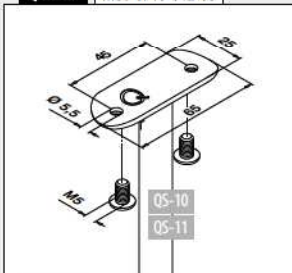

Q-INFO MOD 0710-042-00