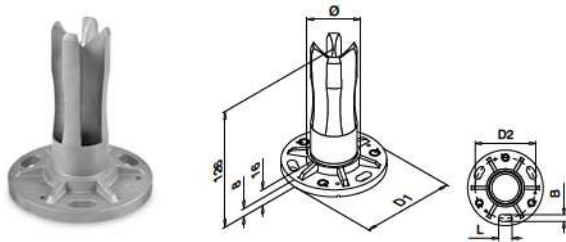

Q-INFO MOD 0930 / 0962

SEL OUT Uitsluitend zo lang de voorraad strekt.

MOD 0942

304 Geslepen							
INDOOR	Ø	D1	D2	B x L			
130942-233	33,7 x 2,0	100	80	9x28	Q5-35	369	2
130942-242	42,4 x 2,0	100	80	9x28	Q5-35	369	2
130942-248	48,3 x 2,0	100	80	9x28	Q5-35	369	2
130942-060	60,3 x 2,0	120	90	11x30	Q5-35	369	2
316 Geslepen							
OUTDOOR	Ø	D1	D2	B x L			
140942-233	33,7 x 2,0	100	80	9x28	Q5-34	369	2
140942-242	42,4 x 2,0	100	80	9x28	Q5-34	369	2
140942-248	48,3 x 2,0	100	80	9x28	Q5-34	369	2