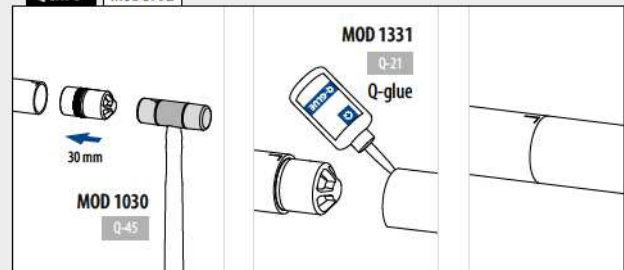

MOD 0900

304 Gepolijst				
INDOOR	ø	X		
130900-242-50-10	42,4	2,0	L = 5000 mm	

316 Gepolijst				
OUTDOOR	ø	X		
140900-242-50-10	42,4	2,0	L = 5000 mm	

Verbinders

MOD 0303

304 Gepolijst				
INDOOR	ø	H		
130303-242-10	42,4 x 2,0	30		

316 Gepolijst				
OUTDOOR	ø	H		
140303-242-10	42,4 x 2,0	30		

Toepasbaar bij MOD 0710, 0810 en 4710 handrailingsteunen

MOD 5792 - EASY HIT®

304 Onbewerkt			
INDOOR	ø		
135792-242	voor 42,4 x 2,0		

316 Onbewerkt			
OUTDOOR	ø		
145792-242	voor 42,4 x 2,0		

International Design Model Protection

Uitsluitend zo lang de voorraad strekt.

Q-INFO MOD 0900

Berekeningsbasis voor buizen, staven en U-profielen:
q-railing.com/test-berekeningen

Q-INFO MOD 0900

Q-INFO MOD 5792