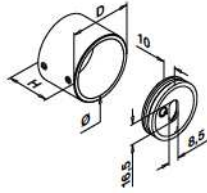

Uitsluitend zo lang de voorraad strekt.

Q-INFO MOD 0739

Q-INFO MOD 0738

Muurflenzen

MOD 0504

304		Geslepen				
INDOOR	Ø	D	H			
130504-033-12	33,7	41	30	QS-55	374 / QS-21	376 2
130504-042-12	42,4	50	35	QS-55	374 / QS-21	376 2
130504-048-12	48,3	56	35	QS-55	374 / QS-21	376 2
316		Geslepen				
OUTDOOR	Ø	D	H			
140504-033-12	33,7	41	30	QS-55	374 / QS-22	376 2
140504-042-12	42,4	50	35	QS-55	374 / QS-22	376 2
140504-048-12	48,3	56	35	QS-55	374 / QS-22	376 2