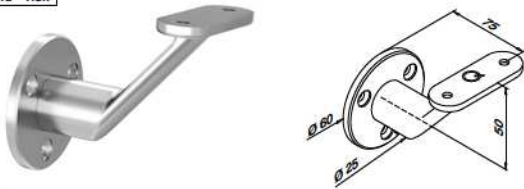

MOD 0126

304	Geslepen		
INDOOR			
130126-000-12		QS-12	376
			2
316	Geslepen		
OUTDOOR			
140126-000-12		QS-13	376
			2

NEW

International Design Model Protection

MOD 0126

304	Geslepen		
INDOOR			
130126-042-12	42,4	QS-10	375
			2
130126-048-12	48,3	QS-10	375
			2
316	Geslepen		
OUTDOOR			
140126-042-12	42,4	QS-71	376
			2

NEW

Afdekkappen

MOD 0520

304	Geslepen		
INDOOR			
130520-12			2
316	Geslepen		
OUTDOOR			
140520-12			2

MOD 0142

304	Geslepen		
INDOOR			
SELL OUT 130142-044-12	42,4 / 48,3	QS-25	376
			2
316	Geslepen		
OUTDOOR			
SELL OUT 140142-044-12	42,4 / 48,3	QS-71	376
			2

Q-INFO MOD 0126

Q-INFO MOD 0142

Q-INFO MOD 0520

Q-INFO MOD 0142