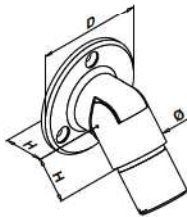

Muurflenzen

MOD 0504

304		Geslepen				
INDOOR	Ø	D	H			
130504-033-12	33,7	41	30	QS-55	374 / QS-21	376 2
130504-042-12	42,4	50	35	QS-55	374 / QS-21	376 2
130504-048-12	48,3	56	35	QS-55	374 / QS-21	376 2
316		Geslepen				
OUTDOOR	Ø	D	H			
140504-033-12	33,7	41	30	QS-55	374 / QS-22	376 2
140504-042-12	42,4	50	35	QS-55	374 / QS-22	376 2
140504-048-12	48,3	56	35	QS-55	374 / QS-22	376 2

MOD 0505

304		Geslepen				
INDOOR	Ø	D	H			
130505-033-12	33,7	85	30	QS-7	375	2
130505-042-12	42,4	95	30	QS-7	375	2
130505-048-12	48,3	100	35	QS-7	375	2
130505-060-12	60,3	115	40	QS-7	375	2
304		Gepolijst				
INDOOR	Ø	D	H			
130505-042-10	42,4	95	30	QS-7	375	2
316		Geslepen				
OUTDOOR	Ø	D	H			
140505-042-12	42,4	95	30	QS-50	375	2
140505-048-12	48,3	100	35	QS-50	375	2
316		Gepolijst				
OUTDOOR	Ø	D	H			
140505-042-10	42,4	95	30	QS-50	375	2

Muurflenzen

Instelbaar

0 - 50°

MOD 0506

304		Geslepen				
INDOOR	Ø	D	H			
130506-033-12	33,7 x 2,0	70	26	QS-7	375	2
130506-042-12	42,4 x 2,0	75	30	QS-7	375	2
130506-048-12	48,3 x 2,0	80	33	QS-7	375	2

International Design Model Protection

Q-INFO MOD 0504