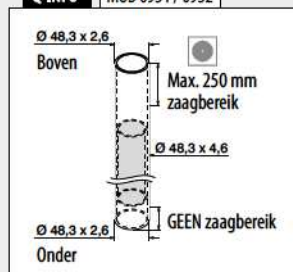

MOD 0952 - DUBBELE WANDDIKTE 4,6 mm

304		Geslepen	
INDOOR	Ø	H	
130952-548-12	48,3 x 4,6	1350	1
316		Geslepen	
OUTDOOR	Ø	H	
140952-548-12	48,3 x 4,6	1350	1

Q-INFO

Q-INFO MOD 0951 / 0952

Q-INFO MOD 0951 / 0952