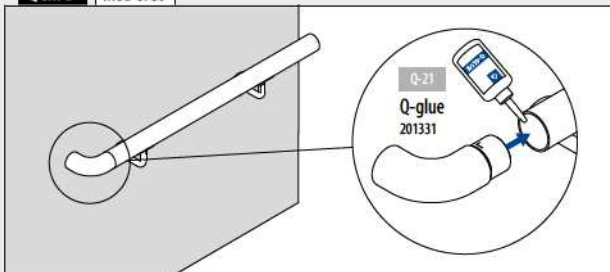

Q-INFO MOD 0739