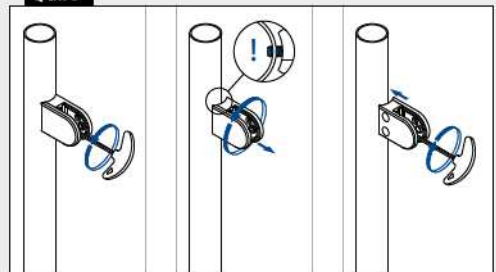

MOD 9921

304		Geslepen							
INDOOR	Ø	H1	H2	H3					
139921-242-01-12	42,4 x 2,0	175	869	120	OS-59	369			2

MOD 9921

304		Geslepen							
INDOOR	Ø	H1	H2	H3					
139921-242-02-12	42,4 x 2,0	175	869	120	OS-59	369			1

MOD 9921

304		Geslepen							
INDOOR	Ø	H1	H2	H3					
139921-242-90-12	42,4 x 2,0	175	869	120	OS-59	369			1

Toebehoren

Borgpennen

Optioneel te gebruiken
voor MOD 2500

MOD 5015

Toebehoren					
	L				
205015-25	25				4

Vullingen

Rubbers voor glasklemmen MOD 2500

2 stuks per
glasklem

MOD 5025

Toebehoren			
Monolithisch		T	
205025-06	6		8
205025-08	8		8
205025-10	10		8
205025-12	12		8
Gelaagd		T	
205025-07	6,76 (3-0,76-3)		8
205025-09	8,76 (4-0,76-4)		8
205025-11	10,76 (5-0,76-5)		8
205025-13	12,76 (6-0,76-6)		8

Q-INFO MOD 5015

Q-INFO

Q-INFO