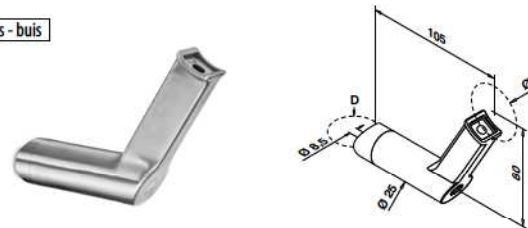

MOD 0147

304 Geslepen					
INDOOR		Ø			
SELL OUT	130147-044	42,4 / 48,3	QS-21	376 / QS-25	376 2
316 Geslepen					
OUTDOOR		Ø			
SELL OUT	140147-044	42,4 / 48,3	QS-22	376 / QS-71	376 2

International Design Model Protection

MOD 0143

304 Geslepen					
INDOOR		D	Ø		
SELL OUT	130143-044-12	42,4	42,4 / 48,3	QS-21	376 / QS-25 376 2
316 Geslepen					
OUTDOOR		D	Ø		
SELL OUT	140143-044-12	42,4	42,4 / 48,3	QS-22	376 / QS-71 376 2

MOD 0144

304 Geslepen					
INDOOR		D	Ø		
SELL OUT	130144-044-12	48,3	42,4 / 48,3	QS-21	376 / QS-25 376 2

International Design Model Protection

Buis - buis

MOD 9330

304 Geslepen					
INDOOR		D	Ø		
	139330-042	42,4	42,4	QS-21	376 / QS-25 376 2

SELL OUT Uitsluitend zo lang de voorraad strekt.

Q-INFO MOD 0147 / 0143 / 0144

Q-INFO MOD 9330

Q-INFO MOD 0143 / 0144 / 0147