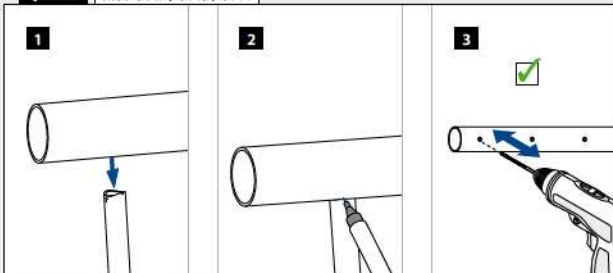

Q-INFO MOD 0147 / 0143 / 0144