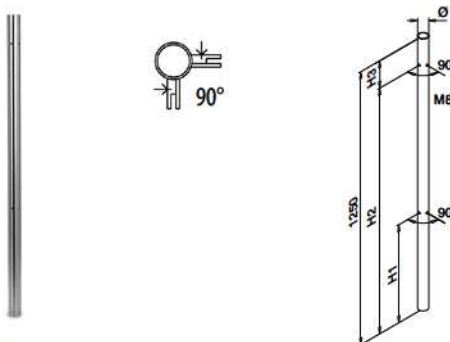

MOD 0937

304		Geslepen				
INDOOR	Ø	H1	H2	H3		
130937-242-90-12	42,4 x 2,0	455	1130	120	1