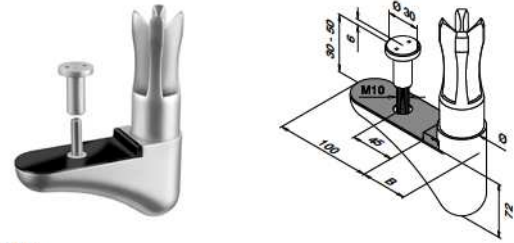

MOD 0947

304		Geslepen	
INDOOR	Ø	B	
130947-242	42,4 x 2,0	48	1

International Design Model Protection