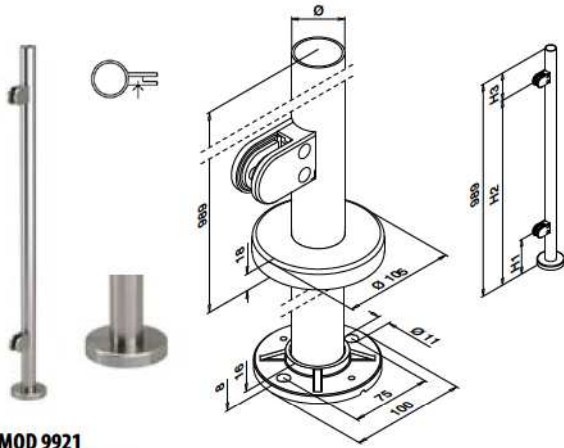

Q-INFO

Q-INFO

Q-INFO

MOD 0916 / 0917 / 0511

MOD 9921

304		Geslepen							
INDOOR	Ø	H1	H2	H3					
139921-242-01-12	42,4 x 2,0	175	869	120	OS-59	369			2

MOD 9921

304		Geslepen							
INDOOR	Ø	H1	H2	H3					
139921-242-02-12	42,4 x 2,0	175	869	120	OS-59	369			1