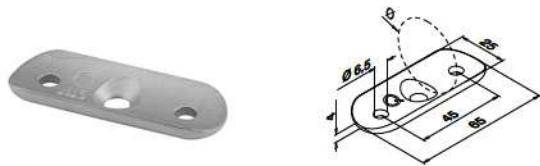

MOD 1810

304		Geslepen			
INDOOR					
131810-033-12	33,7	QS-48	376 / QS-10	375	8
131810-042-12	42,4	QS-48	376 / QS-10	375	8
131810-048-12	48,3	QS-48	376 / QS-10	375	8
316		Geslepen			
OUTDOOR					
141810-042-12	42,4	QS-89	376 / QS-11	376	8
141810-048-12	48,3	QS-89	376 / QS-11	376	8