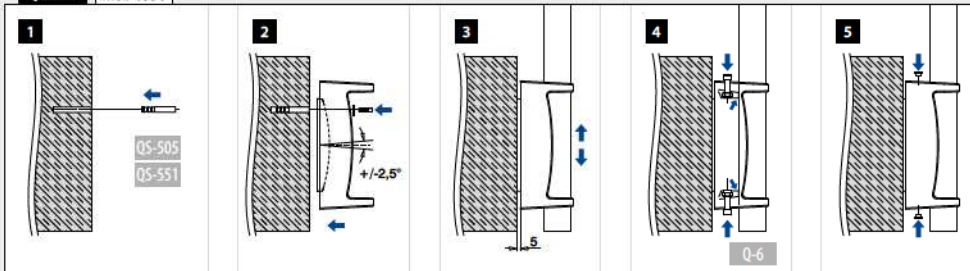

Q-INFO MOD 0556