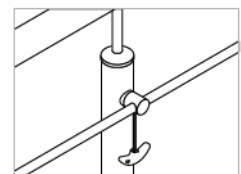

Uitsluitend zo lang de voorraad strekt.

Q-INFO MOD 0831