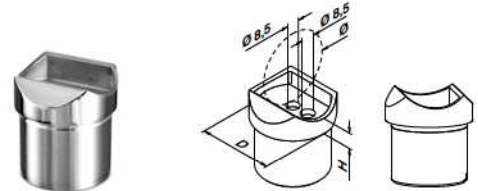

MOD 0718

304 Gepolijst

INDOOR

D	Ø	H	Q5-10	Q5-11	Q5-12
42,4 x 2,0	42,4	79	Q5-10	Q5-11	Q5-12

SELL OUT

316 Gepolijst

OUTDOOR

D	Ø	H	Q5-11	Q5-12	Q5-13
42,4 x 2,0	42,4	79	Q5-11	Q5-12	Q5-13

Buis - buis