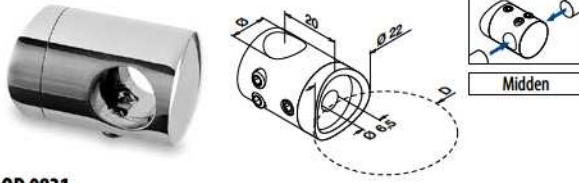

Dwarsstafhouders

Buis - staf