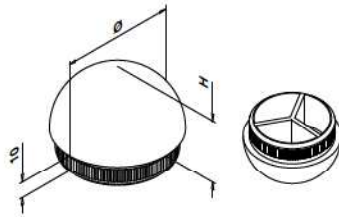

SELL OUT

SELL OUT

SELL OUT

316 Geslepen

OUTDOOR	Ø	
145729-233-12	33,7 x 2,0	2
145729-242-12	42,4 x 2,0	2
145729-042-12	42,4 x 2,6	2
145729-248-12	48,3 x 2,0	2
145729-048-12	48,3 x 2,6	2

SELL OUT

MOD 5730 - EASY HIT®