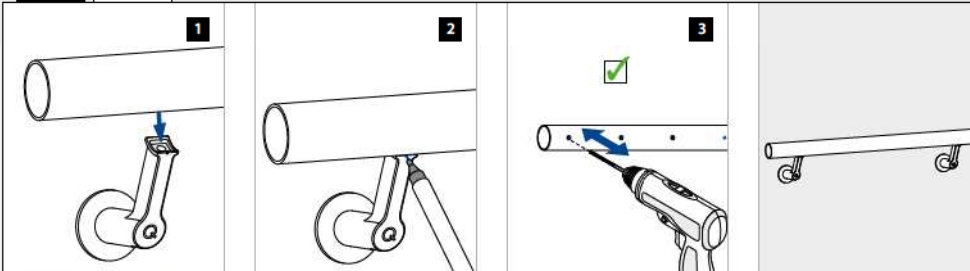

Wand - buis

MOD 9320

304	Geslepen		
INDOOR	Ø		
139320-042	42,4	QS-1	377 / QS-25
			376
			2

Afdekkappen

MOD 0509

316	Geslepen		
OUTDOOR			
140509			2

International Design Model Protection

Q-INFO MOD 9320