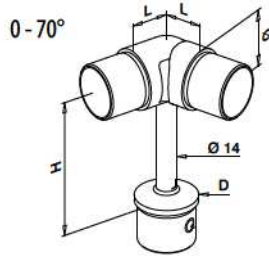

Buis - buis

MOD 0736

304		Geslepen				
INDOOR	D	Ø	H	L		
130736-242	42,4 x 2,0	42,4 x 2,0	100	27	2	
316		Geslepen				
OUTDOOR	D	Ø	H	L		
140736-242	42,4 x 2,0	42,4 x 2,0	100	27	2	

Buis - vlak

MOD 0730

304		Geslepen		
INDOOR	D			
130730-000	33,7 x 2,0	QS-26	376	2

MOD 0725

304		Geslepen		
INDOOR	D			
130725-000	42,4 x 2,0	QS-26	376	2
316		Geslepen		
OUTDOOR	D			
140725-000	42,4 x 2,0	QS-27	376	2

MOD 0727

304		Geslepen		
INDOOR	D			
130727-000	42,4 x 2,6	QS-26	376	2
316		Geslepen		
OUTDOOR	D			
140727-000	42,4 x 2,6	QS-27	376	2

MOD 0726

304		Geslepen		
INDOOR	D			
130726-000	48,3 x 2,0	QS-26	376	2

MOD 0728

304		Geslepen		
INDOOR	D			
130728-000	48,3 x 2,6	QS-26	376	2

Buis - buis

0-70°

MOD 0776

304		Geslepen			
INDOOR	D	Ø			
130776-042-12	42,4 x 2,0	42,4	QS-26	376	2
316		Geslepen			
OUTDOOR	D	Ø			
140776-042-12	42,4 x 2,0	42,4	QS-27	376	2

MOD 0777

304		Geslepen			
INDOOR	D	Ø			
130777-048-12	48,3 x 2,0	48,3	QS-26	376	2
316		Geslepen			
OUTDOOR	D	Ø			
140777-048-12	48,3 x 2,0	48,3	QS-27	376	2

International Design Model Protection

Q-INFO MOD 0776 / 0777