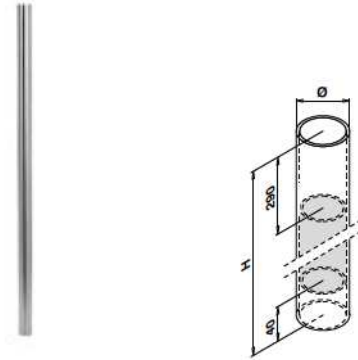

Uitsluitend zo lang de voorraad strekt.

Q-INFO MOD 0551 / 0552 / 0555

Q-INFO MOD 0550

Q-INFO MOD 0550

Q-INFO MOD 0551 / 0552

Q-INFO MOD 1035

MOD 0951 - DUBBELE WANDDIKTE 4,6 mm

304		Geslepen	
INDOOR	Ø	H	
130951-548-12	48,3 x 4,6	1250	1
316		Geslepen	
OUTDOOR	Ø	H	
140951-548-12	48,3 x 4,6	1250	1