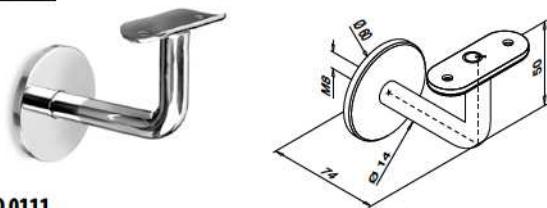

Wand - buis

MOD 0111

304 Gepolijst			
INDOOR			
SELL OUT	130111-042-10	42,4	QS-10 375 2
316 Gepolijst			
OUTDOOR			
	140111-042-10	42,4	QS-11 376 2

Wand - buis

MOD 0112

304 Gepolijst			
INDOOR			
SELL OUT	130112-042-10	42,4	QS-7 375 / QS-10 375 / QS-87 374 2
316 Gepolijst			
OUTDOOR			
	140112-042-10	42,4	QS-50 375 / QS-11 376 / QS-87 374 2

Glas - buis

MOD 0117

316 Gepolijst			
OUTDOOR			
	140117-042-10	42,4	QS-11 376 2
	140117-048-10	48,3	QS-11 376 2

Uitsluitend zo lang de voorraad strekt.

Q-INFO MOD 0117

Q-INFO MOD 0111 / 0112 / 0117

Q-INFO MOD 0111