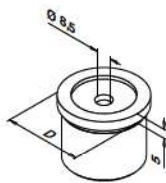

Buis - buis

MOD 0736

304		Geslepen				
INDOOR	D	Ø	H	L		
130736-242	42,4 x 2,0	42,4 x 2,0	100	27	2	
316		Geslepen				
OUTDOOR	D	Ø	H	L		
140736-242	42,4 x 2,0	42,4 x 2,0	100	27	2	

Buis - vlak

MOD 0730

304		Geslepen		
INDOOR	D			
130730-000	33,7 x 2,0	QS-26	376	2