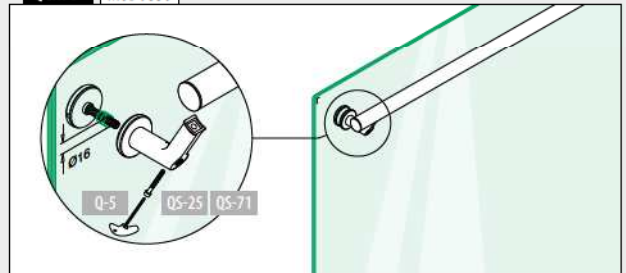

Q-INFO MOD 9350