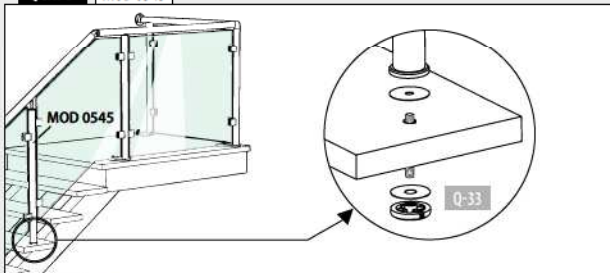

MOD 0545

304		Geslepen	
INDOOR	Ø	H	
130545	42,4 x 2,0	1150	1

PREFIX 

MOD 0947

304		Geslepen	
INDOOR	Ø	B	
130947-242	42,4 x 2,0	48	1

International Design Model Protection

MOD 0947

Q-INFO MOD 0545