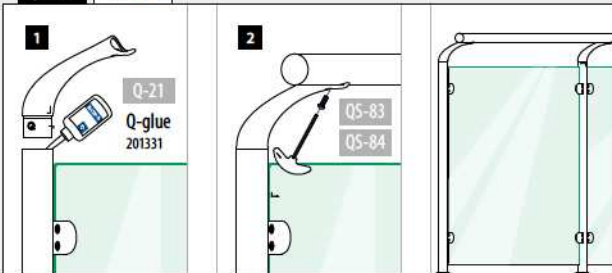

International Design Model Protection

Buis - buis

MOD 0704

316		Geslepen			
OUTDOOR	D	Ø			
140704	42,4 x 2,0	42,4	Q5-84	376	

International Design Model Protection

Q-INFO

Q-INFO MOD 0706

Q-INFO MOD 0704