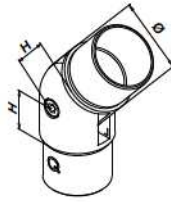

SELL
OUT

0° - 210°

MOD 0316

304		Geslepen	
INDOOR	Ø		
130316	42,4 x 2,0	2	

SELL
OUT

Q-INFO MOD 0317-24x-01

Q-INFO MOD 0317-24x-02

-90°
+90°