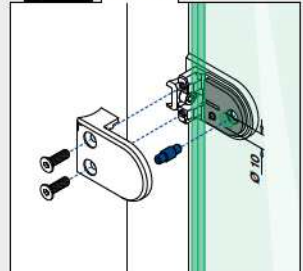

Q-INFO MOD 5015