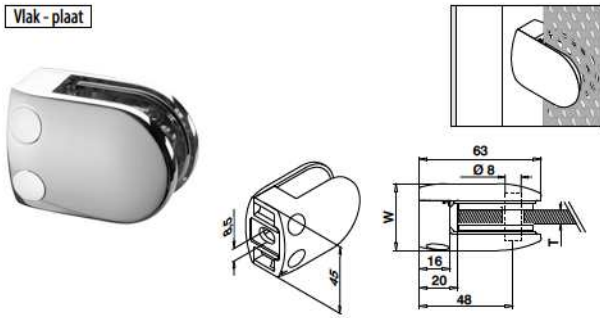

Plaatadapters

Vlak - plaat