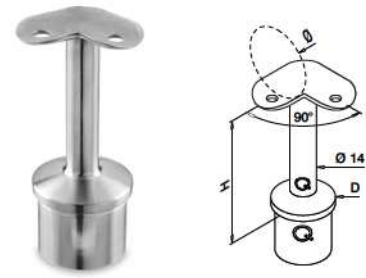

MOD 0713

316		Geslepen				
OUTDOOR	D	Ø	H	Q5-10	Q5-11	
140713-048-45-12	48,3 x 2,6	48,3	80	Q5-10	Q5-11	

Buis - buis