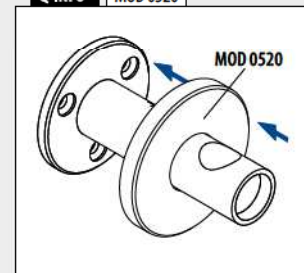

Q-INFO MOD 0126

Q-INFO MOD 0142

Q-INFO MOD 0520

Q-INFO MOD 0142

Wand - buis

MOD 0110

316	Geslepen		
OUTDOOR	Ø		
140110	42,4	QS-11	376
			2

International Design Model Protection