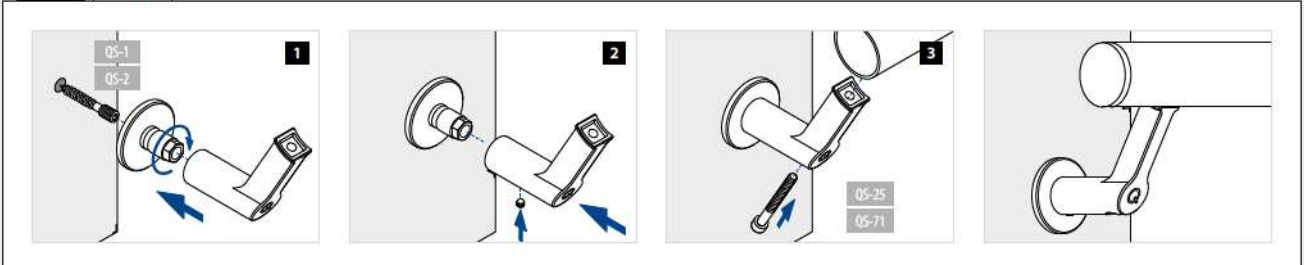

Q-INFO MOD 9320