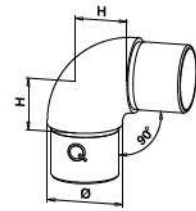

Verbinders

MOD 0303

304		Geslepen		
INDOOR	Ø	H		
130303-233-12	33,7 x 2,0	25		2
130303-142-12	42,4 x 1,5	30		2
130303-242-12	42,4 x 2,0	30		2
130303-042-12	42,4 x 2,6	30		2
130303-248-12	48,3 x 2,0	35		2
130303-048-12	48,3 x 2,6	35		2
130303-060-12	60,3 x 2,0	40		2

SELL OUT

SELL OUT

SELL OUT

304		Gepolijst		
INDOOR	Ø	H		
130303-242-10	42,4 x 2,0	30		2

SELL OUT

316		Geslepen		
OUTDOOR	Ø	H		
140303-242-12	42,4 x 2,0	30		2
140303-042-12	42,4 x 2,6	30		2
140303-248-12	48,3 x 2,0	35		2
140303-048-12	48,3 x 2,6	35		2

SELL OUT

316		Gepolijst		
OUTDOOR	Ø	H		
140303-242-10	42,4 x 2,0	30		2

Toepasbaar bij 90° MOD 0710, 0810 en 4710 handrailingsteunen

MOD 0300

304		Geslepen		
INDOOR	Ø	H		
130300-242-12	42,4 x 2,0	30		2
130300-042-12	42,4 x 2,6	30		2
130300-248-12	48,3 x 2,0	35		2

SELL OUT

SELL OUT

316		Geslepen		
OUTDOOR	Ø	H		
140300-242-12	42,4 x 2,0	30		2
140300-248-12	48,3 x 2,0	35		2

MOD 0305

304		Geslepen		
INDOOR	Ø	H		
130305-233-12	33,7 x 2,0	25		2
130305-242-12	42,4 x 2,0	30		2
130305-248-12	48,3 x 2,0	35		2

SELL OUT

Toepasbaar bij MOD 1820 handrailingverbindingsplaatjes
Niet toepasbaar bij MOD 0710, 0810 en 4710 handrailingsteunen

MOD 0301

304		Geslepen		
INDOOR	Ø	H		
130301-233-12	33,7 x 2,0	25		2
130301-242-12	42,4 x 2,0	30		2

SELL OUT

SELL OUT

316		Geslepen		
OUTDOOR	Ø	H		
140301-242-12	42,4 x 2,0	30		2
140301-248-12	48,3 x 2,0	35		2

SELL OUT

SELL OUT

Niet toepasbaar bij 90° MOD 0710, 0810 en 4710 handrailingsteunen

MOD 0306

304		Geslepen		
INDOOR	Ø	H	L	
130306-233	33,7 x 2,0	25	223	2
130306-242	42,4 x 2,0	30	228	2

Q-INFO MOD 0306