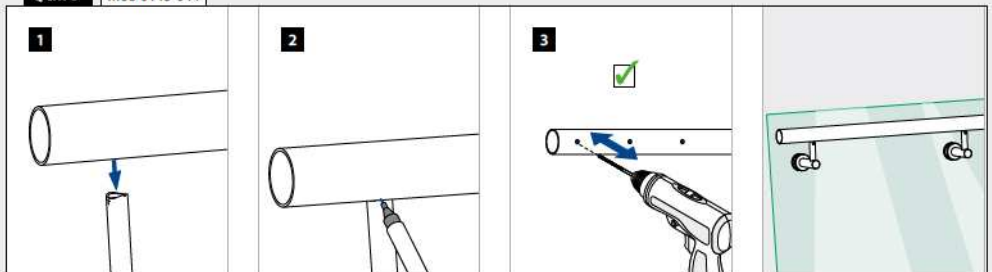

Q-INFO MOD 0148-044