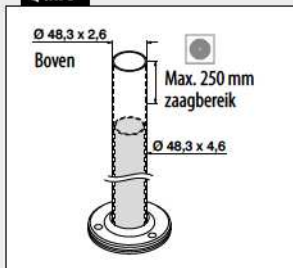

304	Geslepen				
INDOOR	Ø	H			
130916-548-12	48,3 x 4,6	989	QS-272	366	1
316	Geslepen				
OUTDOOR	Ø	H			
140916-548-12	48,3 x 4,6	989	QS-273	366	1

316	Geslepen				
OUTDOOR	Ø	H			
140917-548-12	48,3 x 4,6	1089	QS-273	366	1

Balusters

Afdekkappen

304	Geslepen			
INDOOR	Ø	D		
130511-048-12	48,3	120		2
316	Geslepen			
OUTDOOR	Ø	D		
140511-048-12	48,3	120		2

Q-INFO

Q-INFO

Q-INFO

MOD 0916 / 0917 / 0511