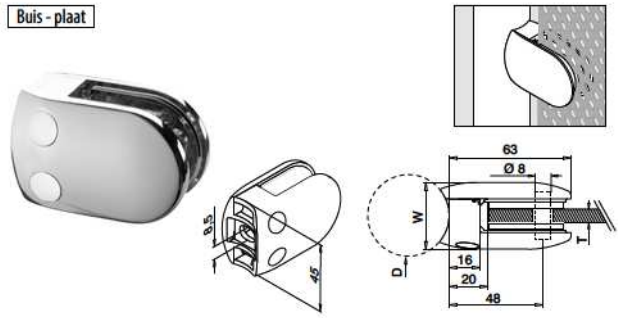

Buis - plaat