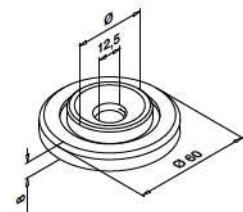

Balustersteunen

MOD 3507

304		Geslepen			
INDOOR	Ø	B	B2		
133507-033-12	33,7	45	30		2
133507-042-12	42,4	50	35		2
133507-048-12	48,3	55	35		2

316		Geslepen			
OUTDOOR	Ø	B	B2		
143507-042-12	42,4	50	35		2
143507-048-12	48,3	55	35		2

Binnenkern

MOD 3501

304		Onbewerkt			
INDOOR	Ø				
133501-242	42,4 x 2,0	QS-274	366		2
133501-042	42,4 x 2,6	QS-274	366		2

SELL
OUT

Sluitring

MOD 5080 / 5081

Toebehoren		
	Ø	
205080	18	20
205081	12	20

Rozet

MOD 0501

304		Geslepen	
INDOOR	Ø		
130501-042	42,4 x 2,0 + 42,4 x 2,6		2

Afdekkappen

MOD 0731

304		Geslepen	
INDOOR			
130731			2

SELL OUT Uitsluitend zo lang de voorraad strekt.

Q-INFO MOD 3507

Q-INFO MOD 3501