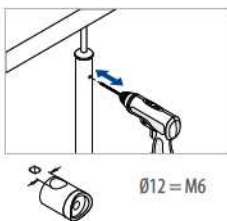

Uitsluitend zo lang de voorraad strekt.

Q-INFO MOD 0831