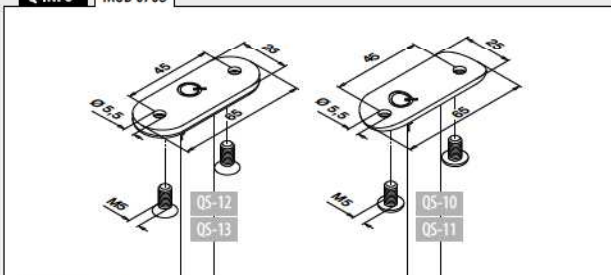

Q-INFO MOD 0708