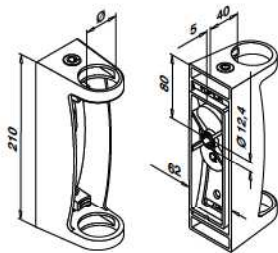

International Design Model Protection

MOD 0558

304		Geslepen	
INDOOR	Ø		
130558-048-12	48,3	QS-33	366
OUTDOOR	Ø		
NEW 140558-048-12	48,3	QS-275	366

International Design Model Protection

Balustersteunen

Hoek instelbaar