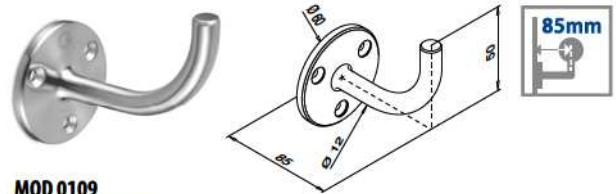

316		Geslepen			
OUTDOOR	Ø				
140102-042-12	42,4	QS-50	375 / QS-11	376 / QS-87	374 2
140102-048-12	48,3	QS-50	375 / QS-11	376 / QS-87	374 2

Q-INFO MOD 0102

Q-INFO MOD 0112 / 0115

MOD 0113

304	Geslepen		
INDOOR			
130113	QS-7	375 / QS-87	374
			2
316	Geslepen		
OUTDOOR			
140113	QS-50	375 / QS-87	374
			2