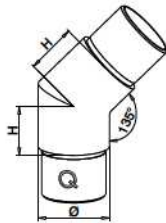

MOD 0303

304		Geslepen		
INDOOR	Ø	H		
130303-233-12	33,7 x 2,0	25		2
130303-142-12	42,4 x 1,5	30		2
130303-242-12	42,4 x 2,0	30		2
130303-042-12	42,4 x 2,6	30		2
130303-248-12	48,3 x 2,0	35		2
130303-048-12	48,3 x 2,6	35		2
130303-060-12	60,3 x 2,0	40		2

SELL OUT

SELL OUT

SELL OUT

304		Gepolijst		
INDOOR	Ø	H		
130303-242-10	42,4 x 2,0	30		2

SELL OUT

316		Geslepen		
OUTDOOR	Ø	H		
140303-242-12	42,4 x 2,0	30		2
140303-042-12	42,4 x 2,6	30		2
140303-248-12	48,3 x 2,0	35		2
140303-048-12	48,3 x 2,6	35		2

SELL OUT

316		Gepolijst		
OUTDOOR	Ø	H		
140303-242-10	42,4 x 2,0	30		2

Toepasbaar bij 90° MOD 0710, 0810 en 4710 handrailingsteunen

MOD 0300

304		Geslepen		
INDOOR	Ø	H		
130300-242-12	42,4 x 2,0	30		2
130300-042-12	42,4 x 2,6	30		2
130300-248-12	48,3 x 2,0	35		2

SELL OUT

SELL OUT

316		Geslepen		
OUTDOOR	Ø	H		
140300-242-12	42,4 x 2,0	30		2
140300-248-12	48,3 x 2,0	35		2