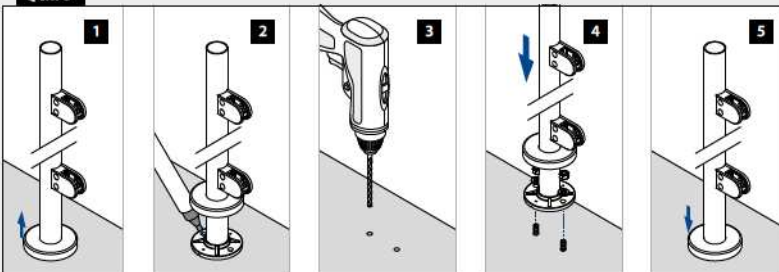

MOD 9921

304		Geslepen							
INDOOR	Ø	H1	H2	H3					
139921-242-01-12	42,4 x 2,0	175	869	120	OS-59	369			2

MOD 9921

304		Geslepen							
INDOOR	Ø	H1	H2	H3					
139921-242-02-12	42,4 x 2,0	175	869	120	OS-59	369			1

MOD 9921

304		Geslepen							
INDOOR	Ø	H1	H2	H3					
139921-242-90-12	42,4 x 2,0	175	869	120	OS-59	369			1

Toebehoren

Borgpennen

Optioneel te gebruiken
voor MOD 2500

MOD 5015

Toebehoren					
	L				
205015-25	25				4

Vullingen

Rubbers voor glasklemmen MOD 2500

2 stuks per
glasklem

MOD 5025

Toebehoren			
Monolithisch		T	
205025-06	6		8
205025-08	8		8
205025-10	10		8
205025-12	12		8
Gelaagd		T	
205025-07	6,76 (3-0,76-3)		8
205025-09	8,76 (4-0,76-4)		8
205025-11	10,76 (5-0,76-5)		8
205025-13	12,76 (6-0,76-6)		8

Q-INFO MOD 5015

Q-INFO

Q-INFO