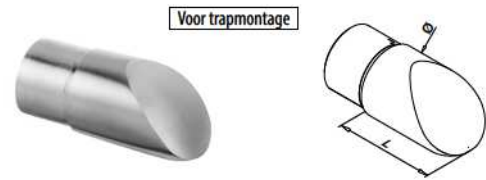

Afsluitbogen