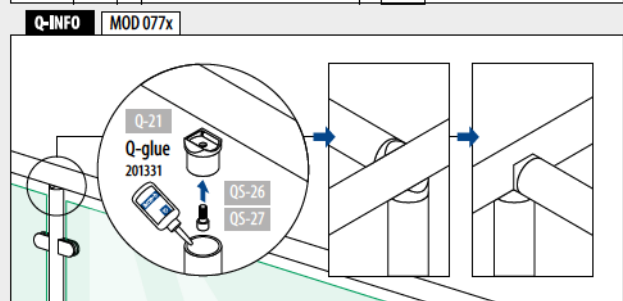

Buis - buis

MOD 0774

304		Geslepen				
INDOOR	D	Ø	H			
130774-12	33,7 x 2,0	33,7	8	Q5-26	376 2	

Toepasbaar bij MOD 0303 verbinders

Buis - buis

MOD 0770

304		Geslepen				
INDOOR	D	Ø	H			
130770-042-12	42,4 x 2,0	42,4	9	Q5-26	376 2	
316		Geslepen				
OUTDOOR	D	Ø	H			
140770-042-12	42,4 x 2,0	42,4	9	Q5-27	376 2	
316		Gepolijst				
OUTDOOR	D	Ø	H			
140770-042-10	42,4 x 2,0	42,4	9	Q5-27	376 2	

MOD 0772

304		Geslepen				
INDOOR	D	Ø	H			
SELL OUT 130772-042-12	42,4 x 2,6	42,4	9	Q5-26	376 2	
316		Geslepen				
OUTDOOR	D	Ø	H			
SELL OUT 140772-042-12	42,4 x 2,6	42,4	9	Q5-27	376 2	

MOD 0771

304		Geslepen				
INDOOR	D	Ø	H			
130771-048-12	48,3 x 2,0	48,3	11	Q5-26	376 2	
316		Geslepen				
OUTDOOR	D	Ø	H			
140771-048-12	48,3 x 2,0	48,3	11	Q5-27	376 2	

MOD 0773

304		Geslepen				
INDOOR	D	Ø	H			
130773-048-12	48,3 x 2,6	48,3	11	Q5-26	376 2	
316		Geslepen				
OUTDOOR	D	Ø	H			
140773-048-12	48,3 x 2,6	48,3	11	Q5-27	376 2	

Toepasbaar bij MOD 0303 verbinders

SELL OUT Uitsluitend zo lang de voorraad strekt.

Buis - buis

MOD 0730

304		Geslepen				
INDOOR	D	Ø	H			
130730-042	33,7 x 2,0	42,4	8	Q5-26	376 2	

MOD 0725

304		Geslepen				
INDOOR	D	Ø	H			
130725-048	42,4 x 2,0	48,3	9	Q5-26	376 2	
316		Geslepen				
OUTDOOR	D	Ø	H			
140725-048	42,4 x 2,0	48,3	9	Q5-27	376 2	

Niet toepasbaar bij MOD 0303 verbinders