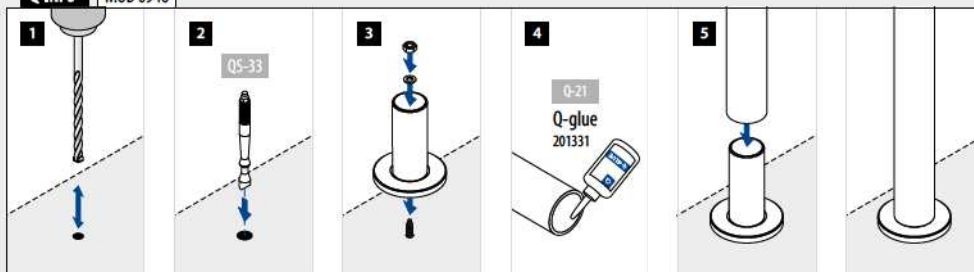

Q-INFO MOD 0946