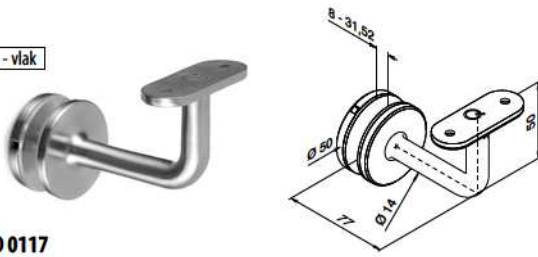

MOD 0117

304		Geslepen	
INDOOR			
130117-000-12	Ø	Q5-12	376
			2
316		Geslepen	
OUTDOOR			
140117-000-12	Ø	Q5-13	376
			2

Glas - buis

MOD 0117

304		Geslepen	
INDOOR			
130117-033-12	33,7	Q5-10	375
130117-042-12	42,4	Q5-10	375
130117-048-12	48,3	Q5-10	375
316		Geslepen	
OUTDOOR			
140117-042-12	42,4	Q5-11	376
140117-048-12	48,3	Q5-11	376
316		Gepolijst	
OUTDOOR			
140117-042-10	42,4	Q5-11	376
140117-048-10	48,3	Q5-11	376