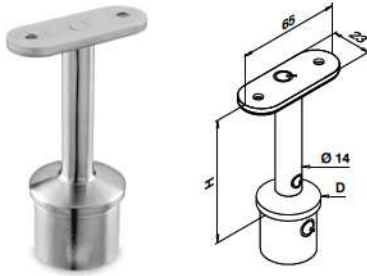

MOD 0709

304 Geslepen		D	H		
INDOOR					
130709-000-00-12	33,7 x 2,0	80		QS-12	376 2

MOD 0710

304 Geslepen		D	H		
INDOOR					
130710-000-00-12	42,4 x 2,0	81		QS-12	376 2
316 Geslepen		D	H		
OUTDOOR					
140710-000-00-12	42,4 x 2,0	81		QS-13	376 2

MOD 0711

304 Geslepen		D	H		
INDOOR					
130711-200-12	48,3 x 2,0	82		QS-12	376 2

MOD 0712

304 Geslepen		D	H		
INDOOR					
130712-000-00-12	42,4 x 2,6	81		QS-12	376 2
316 Geslepen		D	H		
OUTDOOR					
140712-000-00-12	42,4 x 2,6	81		QS-13	376 2

MOD 0713

316 Geslepen		D	H		
OUTDOOR					
140713-000-00-12	48,3 x 2,6	82		QS-13	376 2

Buis - buis

MOD 0709

304 Geslepen		D	Ø	H		
INDOOR						
130709-033-00-12	33,7 x 2,0	33,7	78		QS-10	375 2
130709-042-00-12	33,7 x 2,0	42,4	78		QS-10	375 2

MOD 0710

304 Geslepen		D	Ø	H		
INDOOR						
130710-042-00-12	42,4 x 2,0	42,4	79		QS-10	375 2
130710-048-00-12	42,4 x 2,0	48,3	79		QS-10	375 2

304 Gepolijst

304 Gepolijst		D	Ø	H		
INDOOR						
130710-042-00-10	42,4 x 2,0	42,4	79		QS-10	375 2

SELL OUT

316 Geslepen

316 Geslepen		D	Ø	H		
OUTDOOR						
140710-042-00-12	42,4 x 2,0	42,4	79		QS-11	376 2

316 Gepolijst

316 Gepolijst		D	Ø	H		
OUTDOOR						
140710-042-00-10	42,4 x 2,0	42,4	79		QS-11	376 2

MOD 0711

304 Geslepen		D	Ø	H		
INDOOR						
130711-048-00-12	48,3 x 2,0	48,3	80		QS-10	375 2

316 Geslepen

316 Geslepen		D	Ø	H		
OUTDOOR						
140711-048-00-12	48,3 x 2,0	48,3	80		QS-11	376 2

MOD 0712

304 Geslepen		D	Ø	H		
INDOOR						
130712-042-00-12	42,4 x 2,6	42,4	79		QS-10	375 2
130712-048-00-12	42,4 x 2,6	48,3	79		QS-10	375 2

SELL OUT

316 Geslepen

316 Geslepen		D	Ø	H		
OUTDOOR						
140712-042-00-12	42,4 x 2,6	42,4	79		QS-11	376 2

SELL OUT

MOD 0713

304 Geslepen		D	Ø	H		
INDOOR						
130713-042-00-12	48,3 x 2,6	42,4	80		QS-10	375 2
130713-048-00-12	48,3 x 2,6	48,3	80		QS-10	375 2

316 Geslepen

316 Geslepen		D	Ø	H		
OUTDOOR						
140713-042-00-12	48,3 x 2,6	42,4	80		QS-11	376 2
140713-048-00-12	48,3 x 2,6	48,3	80		QS-11	376 2

Q-INFO