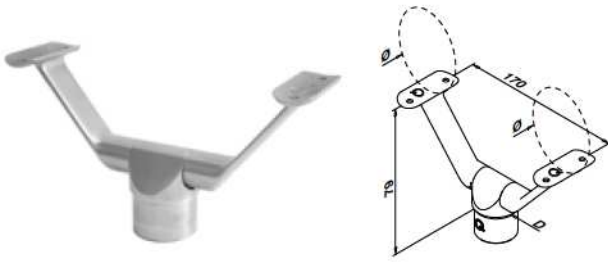

MOD 0696

316		Geslepen		
OUTDOOR	D	H		
140696	48,3 x 2,0	80		2

SELL
OUT

Q-INFO MOD 0697 / 0699

Q-INFO MOD 0697 / 0699

Q-INFO MOD 0714

MOD 0693

316	Geslepen			
OUTDOOR	D	Ø		
140693-042-12	42,4 x 2,0	42,4	05-11  376	2