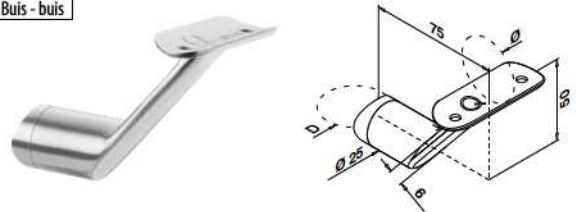

Buis - buis

MOD 0124

304		Geslepen				
INDOOR						
130124-042-12	42,4	42,4	QS-10	375 / QS-21	376	2
316						
OUTDOOR						
140124-042-12	42,4	42,4	QS-11	376 / QS-22	376	2

MOD 0125

304		Geslepen				
INDOOR						
130125-042-12	48,3	42,4	QS-10	375 / QS-21	376	2
130125-048-12	48,3	48,3	QS-10	375 / QS-21	376	2
316						
OUTDOOR						
140125-048-12	48,3	48,3	QS-11	376 / QS-22	376	2