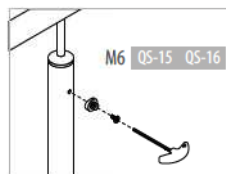

Uitsluitend zo lang de voorraad strekt.

Q-INFO MOD 0831