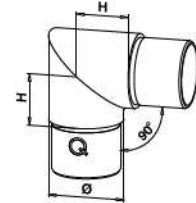

MOD 0305

304		Geslepen		
INDOOR	Ø	H		
130305-233-12	33,7 x 2,0	25		2
130305-242-12	42,4 x 2,0	30		2
130305-248-12	48,3 x 2,0	35		2

SELL OUT

Toepasbaar bij MOD 1820 handrailingverbindingsplaatjes
Niet toepasbaar bij MOD 0710, 0810 en 4710 handrailingsteunen