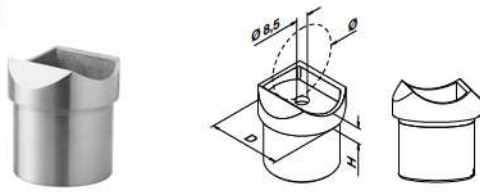

Buis - buis

MOD 0774

304		Geslepen				
INDOOR	D	Ø	H			
130774-12	33,7 x 2,0	33,7	8	Q5-26	376 2	

Toepasbaar bij MOD 0303 verbinders

Buis - buis

MOD 0770

304		Geslepen				
INDOOR	D	Ø	H			
130770-042-12	42,4 x 2,0	42,4	9	Q5-26	376 2	
316		Geslepen				
OUTDOOR	D	Ø	H			
140770-042-12	42,4 x 2,0	42,4	9	Q5-27	376 2	
316		Gepolijst				
OUTDOOR	D	Ø	H			
140770-042-10	42,4 x 2,0	42,4	9	Q5-27	376 2	

MOD 0772

304		Geslepen				
INDOOR	D	Ø	H			
SELL OUT 130772-042-12	42,4 x 2,6	42,4	9	Q5-26	376 2	
316		Geslepen				
OUTDOOR	D	Ø	H			
SELL OUT 140772-042-12	42,4 x 2,6	42,4	9	Q5-27	376 2	

MOD 0771

304		Geslepen				
INDOOR	D	Ø	H			
130771-048-12	48,3 x 2,0	48,3	11	Q5-26	376 2	
316		Geslepen				
OUTDOOR	D	Ø	H			
140771-048-12	48,3 x 2,0	48,3	11	Q5-27	376 2	

MOD 0773

304		Geslepen				
INDOOR	D	Ø	H			
130773-048-12	48,3 x 2,6	48,3	11	Q5-26	376 2	
316		Geslepen				
OUTDOOR	D	Ø	H			
140773-048-12	48,3 x 2,6	48,3	11	Q5-27	376 2	

Toepasbaar bij MOD 0303 verbinders

SELL OUT Uitsluitend zo lang de voorraad strekt.

Buis - buis

MOD 0730

304		Geslepen				
INDOOR	D	Ø	H			
130730-042	33,7 x 2,0	42,4	8	Q5-26	376 2	

MOD 0725

304		Geslepen				
INDOOR	D	Ø	H			
130725-048	42,4 x 2,0	48,3	9	Q5-26	376 2	
316		Geslepen				
OUTDOOR	D	Ø	H			
140725-048	42,4 x 2,0	48,3	9	Q5-27	376 2	

Niet toepasbaar bij MOD 0303 verbinders