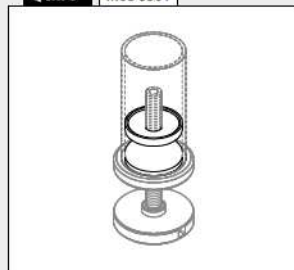

Q-INFO MOD 3501