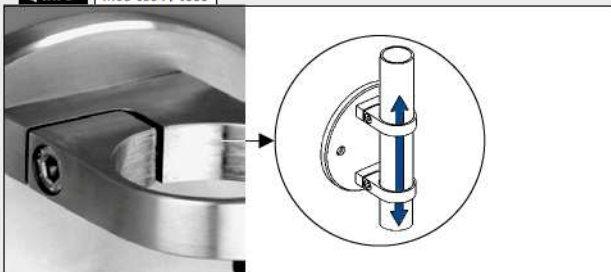

Q-INFO MOD 0551 / 0555