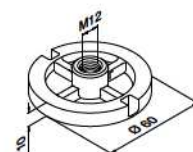

Afdekkappen