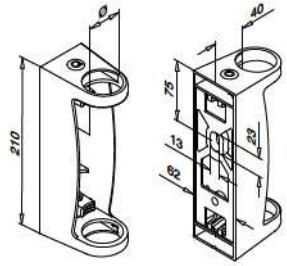

Balustersteunen