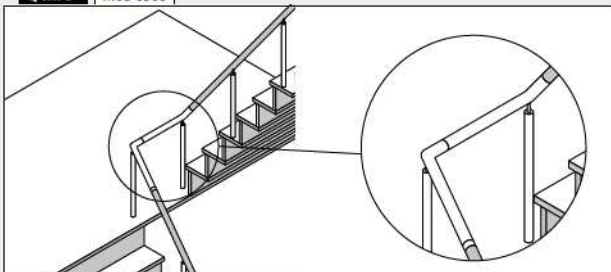

Verbinders

MOD 0303

304		Geslepen		
INDOOR	Ø	H		
130303-233-12	33,7 x 2,0	25		2
130303-142-12	42,4 x 1,5	30		2
130303-242-12	42,4 x 2,0	30		2
130303-042-12	42,4 x 2,6	30		2
130303-248-12	48,3 x 2,0	35		2
130303-048-12	48,3 x 2,6	35		2
130303-060-12	60,3 x 2,0	40		2

SELL OUT

SELL OUT

SELL OUT

304		Gepolijst		
INDOOR	Ø	H		
130303-242-10	42,4 x 2,0	30		2

SELL OUT

316		Geslepen		
OUTDOOR	Ø	H		
140303-242-12	42,4 x 2,0	30		2
140303-042-12	42,4 x 2,6	30		2
140303-248-12	48,3 x 2,0	35		2
140303-048-12	48,3 x 2,6	35		2

SELL OUT

316		Gepolijst		
OUTDOOR	Ø	H		
140303-242-10	42,4 x 2,0	30		2

Toepasbaar bij 90° MOD 0710, 0810 en 4710 handrailingsteunen

MOD 0300

304		Geslepen		
INDOOR	Ø	H		
130300-242-12	42,4 x 2,0	30		2
130300-042-12	42,4 x 2,6	30		2
130300-248-12	48,3 x 2,0	35		2

SELL OUT

SELL OUT

316		Geslepen		
OUTDOOR	Ø	H		
140300-242-12	42,4 x 2,0	30		2
140300-248-12	48,3 x 2,0	35		2

MOD 0305

304		Geslepen		
INDOOR	Ø	H		
130305-233-12	33,7 x 2,0	25		2
130305-242-12	42,4 x 2,0	30		2
130305-248-12	48,3 x 2,0	35		2

SELL OUT

Toepasbaar bij MOD 1820 handrailingverbindingsplaatjes
Niet toepasbaar bij MOD 0710, 0810 en 4710 handrailingsteunen

MOD 0301

304		Geslepen		
INDOOR	Ø	H		
130301-233-12	33,7 x 2,0	25		2
130301-242-12	42,4 x 2,0	30		2

SELL OUT

SELL OUT

316		Geslepen		
OUTDOOR	Ø	H		
140301-242-12	42,4 x 2,0	30		2
140301-248-12	48,3 x 2,0	35		2

SELL OUT

SELL OUT

Niet toepasbaar bij 90° MOD 0710, 0810 en 4710 handrailingsteunen

MOD 0306

304		Geslepen		
INDOOR	Ø	H	L	
130306-233	33,7 x 2,0	25	223	2
130306-242	42,4 x 2,0	30	228	2

Q-INFO MOD 0306