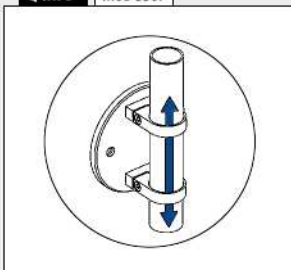

Wand - vlak

Afdekkappen

MOD 0731

304		Geslepen	
INDOOR			
130731			2

SELL OUT Uitsluitend zo lang de voorraad strekt.

Q-INFO MOD 3507