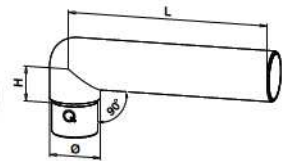

MOD 0301

304		Geslepen		
INDOOR	Ø	H		
130301-233-12	33,7 x 2,0	25		2
130301-242-12	42,4 x 2,0	30		2

SELL OUT

SELL OUT

316		Geslepen		
OUTDOOR	Ø	H		
140301-242-12	42,4 x 2,0	30		2
140301-248-12	48,3 x 2,0	35		2

SELL OUT

SELL OUT

Niet toepasbaar bij 90° MOD 0710, 0810 en 4710 handrailingsteunen