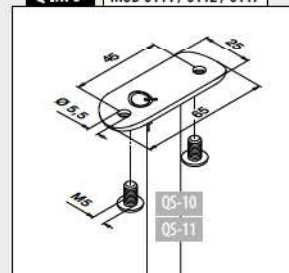

Q-INFO MOD 0111 / 0112 / 0117