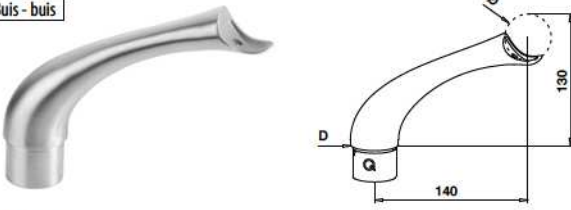

Buis - buis

MOD 0706

304		Geslepen			
INDOOR	D	Ø			
130706	42,4 x 2,0	42,4	Q5-83	376	
316		Geslepen			
OUTDOOR	D	Ø			
140706	42,4 x 2,0	42,4	Q5-84	376	

International Design Model Protection

Buis - buis

MOD 0704

316		Geslepen			
OUTDOOR	D	Ø			
140704	42,4 x 2,0	42,4	Q5-84	376	

International Design Model Protection

Q-INFO

Q-INFO MOD 0706

Q-INFO MOD 0704