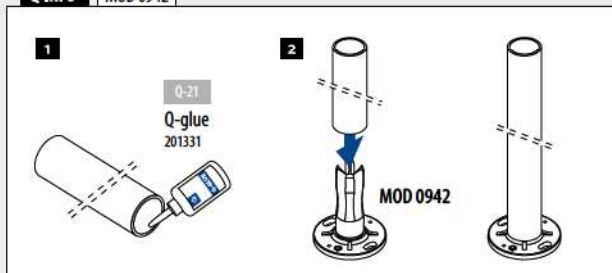

Q-INFO MOD 0942