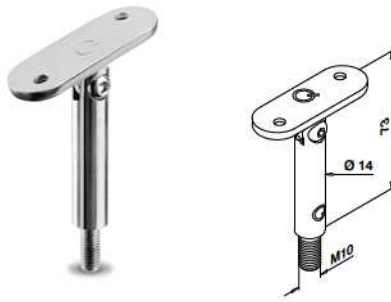

Buis - vlak

MOD 0818

304		Geslepen	
INDOOR			
130818-000	Q5-12	376	2

Buis - buis

MOD 0818

304		Geslepen	
INDOOR			
130818-042	42,4	Q5-10	375 2
130818-048	48,3	Q5-10	375 2
316		Geslepen	
OUTDOOR			
140818-042	42,4	Q5-11	376 2
140818-048	48,3	Q5-11	376 2

MOD 0811

304		Geslepen	
INDOOR			
130811	Q5-48	376	2
316		Geslepen	
OUTDOOR			
140811	Q5-89	376	2

MOD 4811
213

MOD 4733
213

MOD 0812

304		Geslepen	
INDOOR			
130812	Q5-48	376	2
316		Geslepen	
OUTDOOR			
140812	Q5-89	376	2

Q-INFO MOD 0818

Q-INFO MOD 0811 / 0812