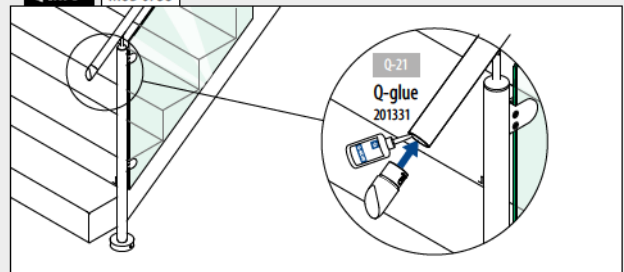

Q-INFO MOD 0738