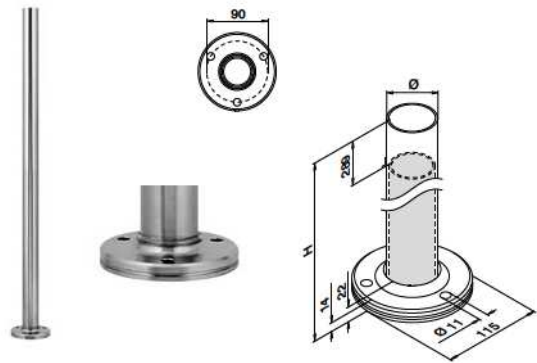

MOD 0917 - DUBBELE WANDDIKTE 4,6 mm