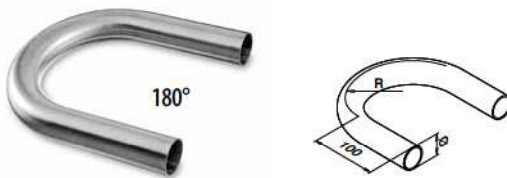

MOD 0693

316	Geslepen			
OUTDOOR	D	Ø		
140693-042-12	42,4 x 2,0	42,4	05-11 376	2

MOD 0694

316	Geslepen			
OUTDOOR	D	Ø		
140694-048-12	48,3 x 2,0	48,3	05-11 376	2

NEW

International Design Model Protection

MOD 0906

304	Geslepen		
INDOOR	Ø	R	
130906-242-12	42,4 x 2,0	85	1
130906-248-12	48,3 x 2,0	97	1

316	Geslepen		
OUTDOOR	Ø	R	
140906-242-12	42,4 x 2,0	85	1
140906-248-12	48,3 x 2,0	97	1

NEW

Q-INFO MOD 0693 / 0694 / 0906