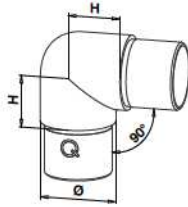

Verbinders