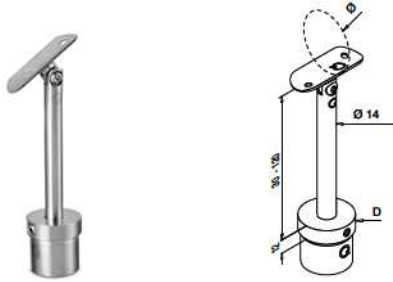

316 Geslepen		D	Ø	H		
OUTDOOR					Ø 14	
140721-042-12	48,3 x 2,6	42,4	80	QS-11	376	2
140721-048-12	48,3 x 2,6	48,3	80	QS-11	376	2

SELL OUT Uitsluitend zo lang de voorraad strekt.

Q-INFO

Q-INFO

Buis - buis