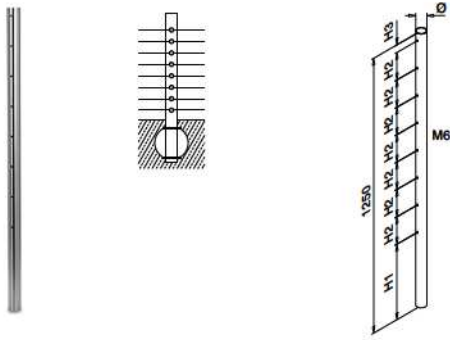

MOD 0952 - DUBBELE WANDDIKTE 4,6 mm

304		Geslepen	
INDOOR	Ø	H	
130952-548-12	48,3 x 4,6	1350	1
316		Geslepen	
OUTDOOR	Ø	H	
140952-548-12	48,3 x 4,6	1350	1

Q-INFO

Q-INFO MOD 0951 / 0952

Q-INFO MOD 0951 / 0952