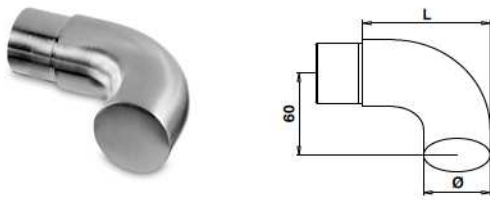

Gebogen eindkap aan muur