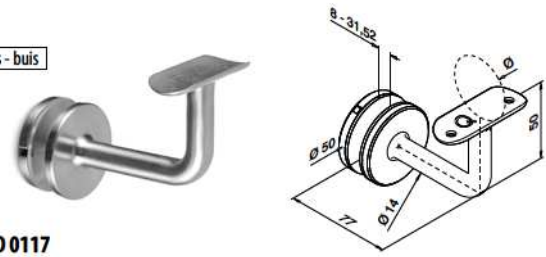

MOD 0117

304		Geslepen	
INDOOR			
130117-000-12	Ø	Q5-12	376
			2
316		Geslepen	
OUTDOOR			
140117-000-12	Ø	Q5-13	376
			2

Glas - buis

MOD 0117

304		Geslepen	
INDOOR			
130117-033-12	33,7	Q5-10	375
130117-042-12	42,4	Q5-10	375
130117-048-12	48,3	Q5-10	375
316		Geslepen	
OUTDOOR			
140117-042-12	42,4	Q5-11	376
140117-048-12	48,3	Q5-11	376
316		Gepolijst	
OUTDOOR			
140117-042-10	42,4	Q5-11	376
140117-048-10	48,3	Q5-11	376