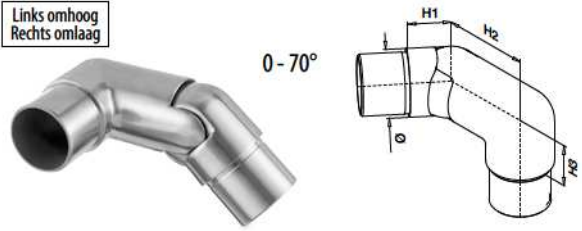

MOD 0317

304		Geslepen			
INDOOR	Ø	H1	H2	H3	
130317-242-01	42,4 x 2,0	27	60	30	2
130317-248-01	48,3 x 2,0	30	65	35	2

Links omhoog
Rechts omlaag