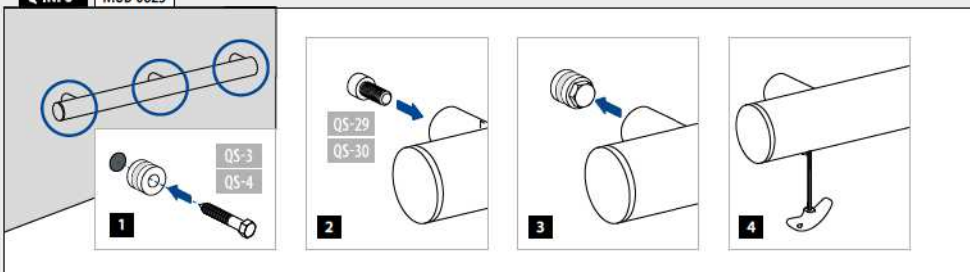

Glas - vlak

Q-INFO MOD 0625