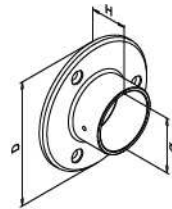

Muurflenzen

MOD 0505

	304	Gepolijst				
	INDOOR	Ø	D	H		
SELL OUT 130505-042-10	42,4	95	30	OS-7		375 2
	316	Gepolijst				
	OUTDOOR	Ø	D	H		
140505-042-10	42,4	95	30	OS-50		375 2