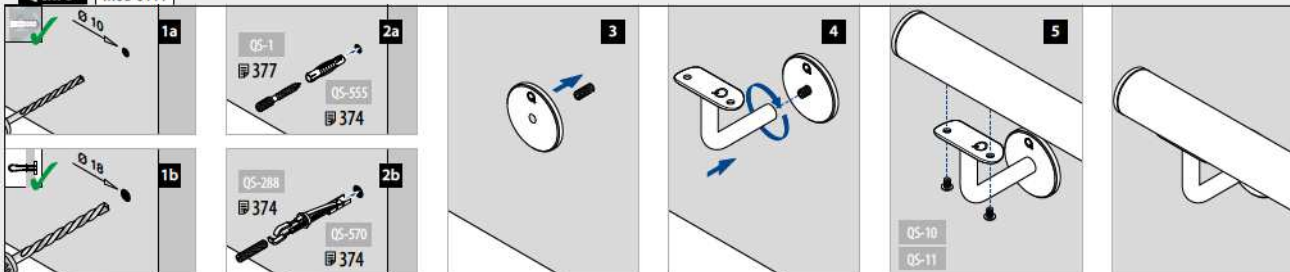

Q-INFO MOD 0111