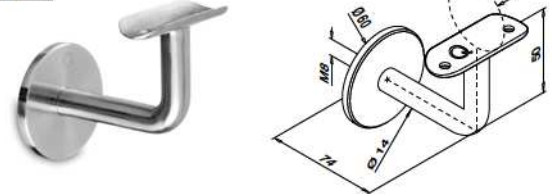

Wand - vlak

MOD 0111

304 Geslepen				
INDOOR				
130111-000-12		QS-12	376	2
316 Geslepen				
OUTDOOR				
140111-000-12		QS-13	376	2

Wand - buis

MOD 0111

304 Geslepen				
INDOOR				
130111-033-12	33,7	QS-10	375	2
130111-042-12	42,4	QS-10	375	2
130111-048-12	48,3	QS-10	375	2
304 Gepolijst				
INDOOR				
SELL OUT 130111-042-10	42,4	QS-10	375	2
316 Geslepen				
OUTDOOR				
140111-042-12	42,4	QS-11	376	2
140111-048-12	48,3	QS-11	376	2
316 Gepolijst				
OUTDOOR				
140111-042-10	42,4	QS-11	376	2