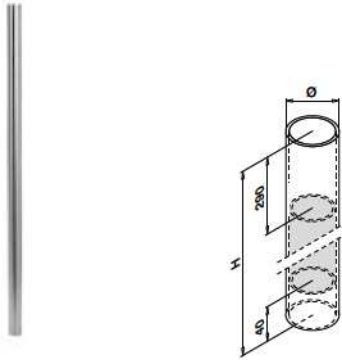

Uitsluitend zo lang de voorraad strekt.

Q-INFO MOD 0551 / 0552 / 0555

Q-INFO MOD 0550

Q-INFO MOD 0550

Q-INFO MOD 0551 / 0552

Q-INFO MOD 1035

MOD 0951 - DUBBELE WANDDIKTE 4,6 mm

304		Geslepen	
INDOOR	Ø	H	
130951-548-12	48,3 x 4,6	1250	1
316		Geslepen	
OUTDOOR	Ø	H	
140951-548-12	48,3 x 4,6	1250	1