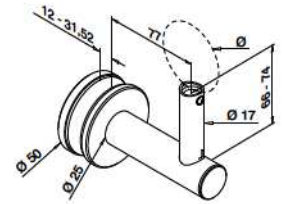

MOD 0148

304

Geslepen

INDOOR

SELL OUT 130148-000-12

Q5-24 376

2

International Design Model Protection

Glas - buis

MOD 0148

304

Geslepen

INDOOR

Ø

SELL OUT 130148-044-12

42,4 / 48,3

Q5-25 376

2

316

Geslepen

OUTDOOR

Ø

SELL OUT 140148-044-12

42,4 / 48,3

Q5-71 376

2

International Design Model Protection

MOD 9350

304

Geslepen

INDOOR

Ø

139350-042

42,4

Q5-25 376

2

139350-048

48,3

Q5-25 376

2

316

Geslepen

OUTDOOR

Ø

SELL OUT 149350-042

42,4

Q5-71 376

2

SELL OUT 149350-048

48,3

Q5-71 376

2

SELL OUT

Uitsluitend zo lang de voorraad strekt.

Q-INFO MOD 0148-044

Q-INFO MOD 9350

Q-INFO MOD 0148-044

Q-INFO MOD 0148-044