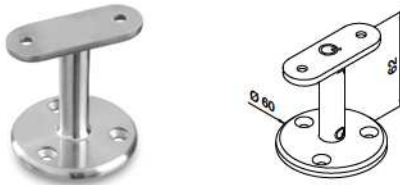

Buis - buis

MOD 0627

304		Geslepen			
INDOOR	D	Ø			
130627-042-12	42,4	42,4	QS-29	375	376

Handrailingsteunen

Wand - vlak

MOD 0708

304		Geslepen			
INDOOR					
130708-000-12		QS-5	QS-12	375	376

Wand - buis