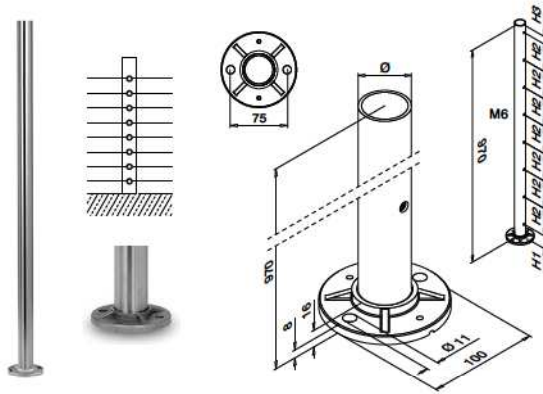

MOD 0930

304

Geslepen

INDOOR

Ø

H1

H2

H3

Ø 11

M6

05-59

369

1