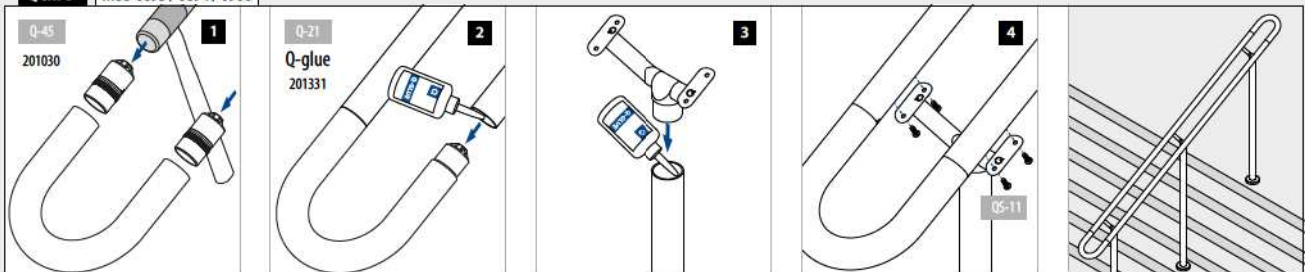

Q-INFO MOD 0693 / 0694 / 0906