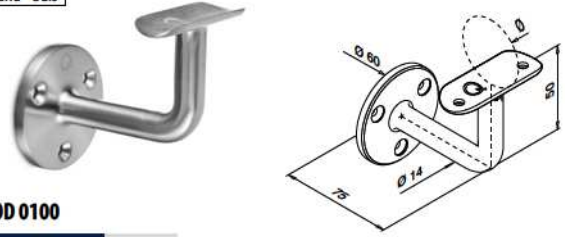

Wand - vlak

MOD 0100

304 Geslepen					
INDOOR					
130100-000-12	QS-7	375 / QS-12	376 / QS-87	374	2
316 Geslepen					
OUTDOOR					
140100-000-12	QS-50	375 / QS-13	376 / QS-87	374	2

Wand - buis

MOD 0100

304 Geslepen						
INDOOR						
130100-042-12	42,4	QS-7	375 / QS-10	375 / QS-87	374	2
130100-048-12	48,3	QS-7	375 / QS-10	375 / QS-87	374	2
316 Geslepen						
OUTDOOR						
140100-042-12	42,4	QS-50	375 / QS-11	376 / QS-87	374	2
140100-048-12	48,3	QS-50	375 / QS-11	376 / QS-87	374	2