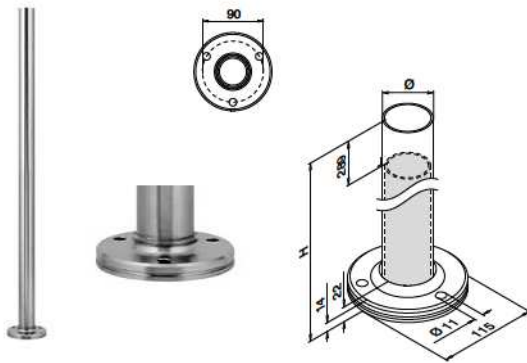

MOD 0916 - DUBBELE WANDDIKTE 4,6 mm

304	Geslepen				
INDOOR	Ø	H			
130916-548-12	48,3 x 4,6	989	QS-272	366	1
316	Geslepen				
OUTDOOR	Ø	H			
140916-548-12	48,3 x 4,6	989	QS-273	366	1