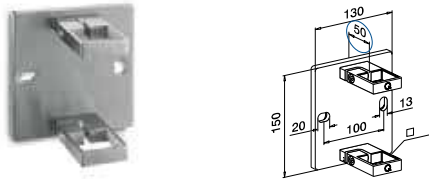

SELL OUT Uitsluitend zo lang de voorraad strekt.

Q-INFO | MOD 4943

Balustersteunen

MOD 4558

304 Geslepen			
INDOOR	<input type="checkbox"/>		
134558-040-12	40 x 40	QS-63 466	1
316 Geslepen			
OUTDOOR	<input type="checkbox"/>		
144558-040-12	40 x 40	QS-62 466	1