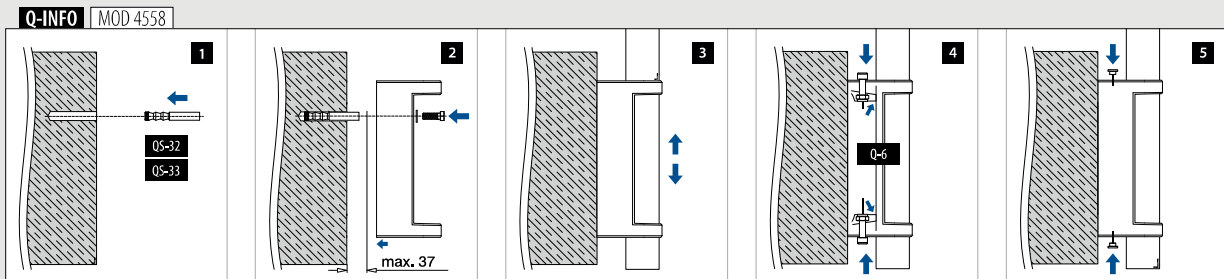

Balustersteunen

MOD 4558

304 Geslepen			
INDOOR	☐		
134558-040-12	40 x 40	QS-63 466	1
316 Geslepen			
OUTDOOR	☐		
144558-040-12	40 x 40	QS-62 466	1

MOD 4551

304 Geslepen			
INDOOR	☐		
134551-040-12	40 x 40	QS-33 466	1

MOD 0554

304 Geslepen			
INDOOR	☐	Voor buis ☐	
SELL OUT 130554-040-12	40 x 40		2
316 Geslepen			
OUTDOOR	☐		
140554-040-12	40 x 40		2

MOD 4507

304 Geslepen			
INDOOR	☐		
134507-040-12	40 x 40		2
316 Geslepen			
OUTDOOR	☐		
NEW 144507-040-12	40 x 40		2