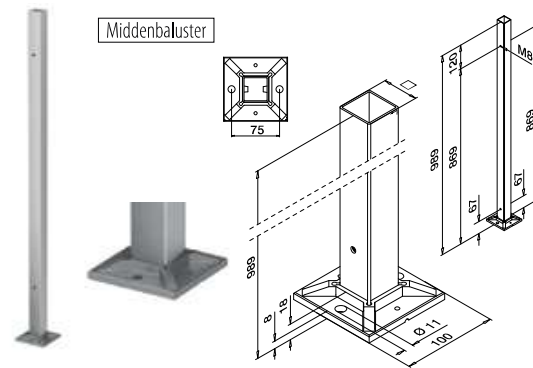

MOD 4972

304 Geslepen

INDOOR			
134972-040-02-12	40 x 40 x 2,0	QS-59	469 1

316 Geslepen

OUTDOOR			
144972-040-02-12	40 x 40 x 2,0	QS-58	469 1