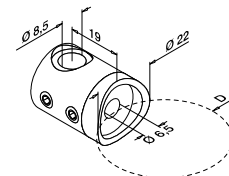

Voor ronde buis
Rechts

MOD 7450

304	Geslepen		
INDOOR	D		
137450-042-02	42,4	QS-15 474	4

316 Geslepen
OUTDOOR

147450-042-02	42,4	QS-16 474	4