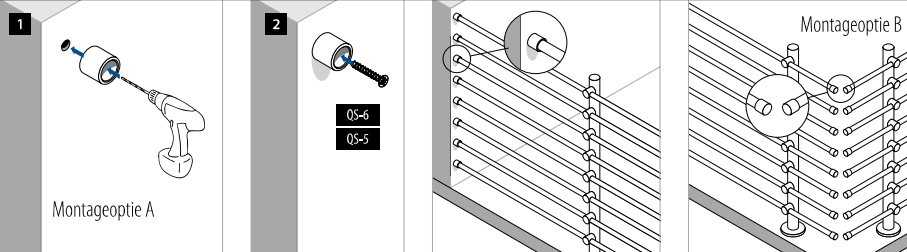

SELL OUT

SELL OUT

SELL OUT

MOD 1221

304		Geslepen		
INDOOR	Ø	H		
131221-012	12	ca. 17,5		6
316		Geslepen		
OUTDOOR	Ø	H		
141221-012	12	ca. 17,5		6

Q-INFO | MOD 0735

SELL OUT Uitsluitend zo lang de voorraad strekt.