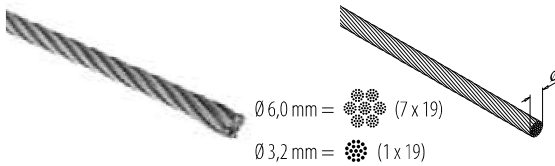

Kabels

MOD 7900

304		Geslepen	
INDOOR	Ø		
137900-003-10	3,2	L = 10 m	
137900-003-50	3,2	L = 50 m	
137900-003-01	3,2	L = 100 m	
137900-006-10	6,0	L = 10 m	
137900-006-50	6,0	L = 50 m	
137900-006-01	6,0	L = 100 m	
316		Geslepen	
OUTDOOR			
147900-003-10	3,2	L = 10 m	
147900-003-50	3,2	L = 50 m	
147900-003-01	3,2	L = 100 m	
147900-006-10	6,0	L = 10 m	
147900-006-50	6,0	L = 50 m	
147900-006-01	6,0	L = 100 m	

SELL OUT

SELL OUT Uitsluitend zo lang de voorraad strekt.

Q-INFO | MOD 7400

Gebruik altijd een kabelstopper om de kracht over te dragen op de baluster ernaast.