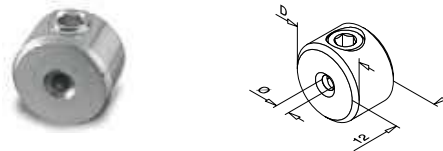

Vullingen
Kabelstopper