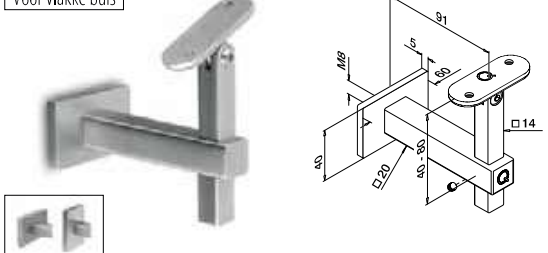

Voor vlakke buis

MOD 4112

304	Geslepen		
INDOOR			
134112-000-12	QS-5 473 / QS-54 474		2
316	Geslepen		
OUTDOOR			
NEW 144112-000-12	QS-6 473 / QS-70 474		2

Voor vlakke buis

MOD 4145

304	Geslepen		
INDOOR			
134145-000-12	QS-1 473 / QS-12 474		2
316	Geslepen		
OUTDOOR			
SELL OUT 144145-000-12	QS-2 473 / QS-13 474		2