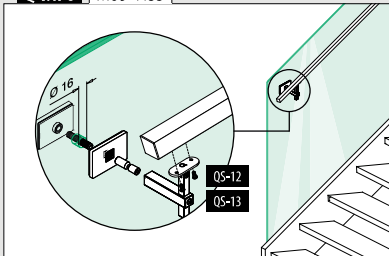

MOD 4121

304	Geslepen		
INDOOR			
134121-000-12	QS-1 473 / QS-54 474		2

316	Geslepen		
OUTDOOR			
144121-000-12	QS-2 473 / QS-70 474		2

NEW

SQUARE LINE® 40x20
BALUSTERRAILINGSYSTEMEN

Q-INFO | MOD 4155