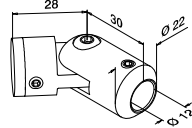

Stafhouders

Voor vlakke buis

MOD 0850

304 Geslepen			
INDOOR			
130850-000	QS-23 474		
			4
316 Geslepen			
OUTDOOR			
140850-000	QS-53 474		
			4

Voor ronde buis

MOD 0850

304 Geslepen			
INDOOR			
D			
130850-042	42,4	QS-23 474	4
316 Geslepen			
OUTDOOR			
140850-042	42,4	QS-53 474	4

Stafhouders

Instelbaar

Voor vlakke buis

-90°
+90°

MOD 0855

304 Geslepen			
INDOOR			
130855-000	QS-15 474		
			4

Voor ronde buis

-90°
+90°

MOD 0855

304 Geslepen			
INDOOR			
D			
130855-042	42,4	QS-15 474	4

Q-INFO | MOD 0850-042