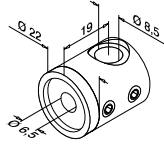

Voor vlakke buis
Links

MOD 7450

304	Geslepen		
INDOOR			
137450-000-01	QS-15 474		4