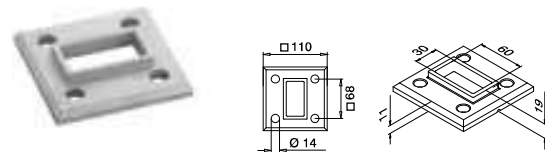

Balusters
Afdekkappen

MOD 4513

316	Geslepen			
OUTDOOR				
144513-063-12				2
316	Black Line			
OUTDOOR				
NEW 144513-063-82				2

MOD 4512

316	Geslepen			
OUTDOOR				
144512-063				2

Balusters
Flenzen voor balusters