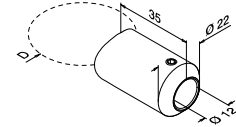

MOD 0850

304 Geslepen			
INDOOR			
130850-000	QS-23 474		
			4
316 Geslepen			
OUTDOOR			
140850-000	QS-53 474		
			4

Voor ronde buis