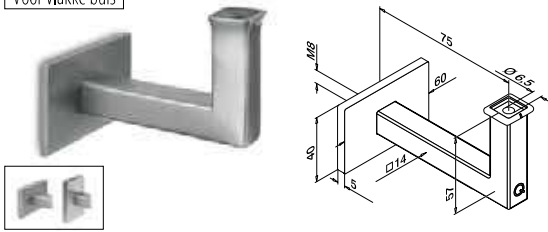

	MOD 4900		MOD 0900
	300		351

BALUSTERRAILINGSYSTEMEN

SQUARE LINE® 40x40

Q-INFO | MOD 4111-042

Q-INFO | MOD 4111-042

Voor vlakke buis

MOD 4121

304	Geslepen		
INDOOR			
134121-000-12	QS-1 473 / QS-54 474		2
316	Geslepen		
OUTDOOR			
144121-000-12	QS-2 473 / QS-70 474		2