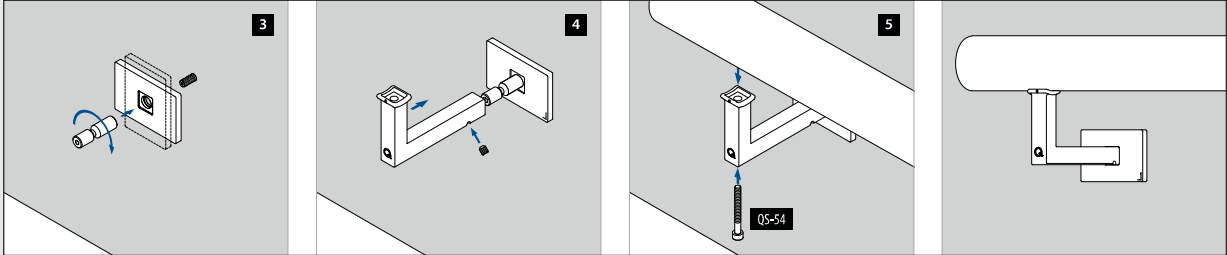

	MOD 4900		MOD 0900
	300		351

BALUSTERRAILINGSYSTEMEN

SQUARE LINE® 40x40

Q-INFO | MOD 4111-042

Q-INFO | MOD 4111-042

Voor vlakke buis

MOD 4121

304	Geslepen		
INDOOR			
134121-000-12	QS-1 473 / QS-54 474		2
316	Geslepen		
OUTDOOR			
144121-000-12	QS-2 473 / QS-70 474		2