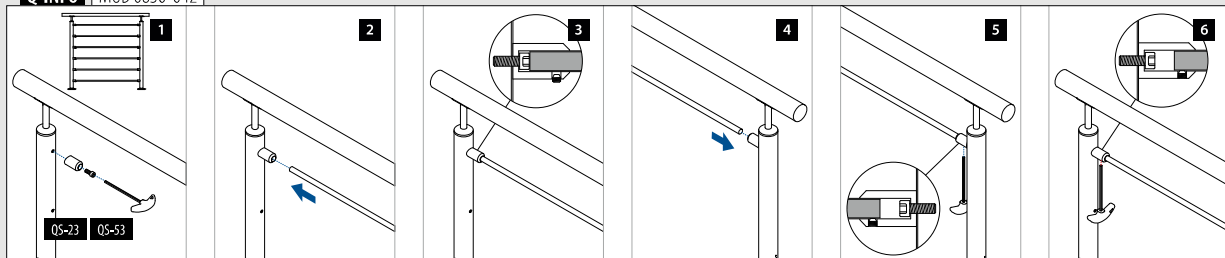

Stafhouders

Voor vlakke buis

MOD 0850

304 Geslepen			
INDOOR			
130850-000	QS-23 474		
			4
316 Geslepen			
OUTDOOR			
140850-000	QS-53 474		
			4

Voor ronde buis

MOD 0850

304 Geslepen			
INDOOR			
D			
130850-042	42,4	QS-23 474	4
316 Geslepen			
OUTDOOR			
140850-042	42,4	QS-53 474	4

Stafhouders

Instelbaar

Voor vlakke buis

-90°
+90°

MOD 0855

304 Geslepen			
INDOOR			
130855-000	QS-15 474		
			4

Voor ronde buis

-90°
+90°

MOD 0855

304 Geslepen			
INDOOR			
D			
130855-042	42,4	QS-15 474	4

Q-INFO | MOD 0850-042