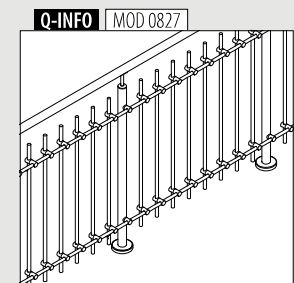

Dwarsstafhouders

Voor ronde buis

MOD 0834

304		Geslepen			
INDOOR	D	Ø			
130834-042-12	42,4	12	QS-15	474	4
130834-048-12	48,3	12	QS-15	474	4
316		Geslepen			
OUTDOOR	D	Ø			
140834-042-12	42,4	12	QS-16	474	4
140834-048-12	48,3	12	QS-16	474	4

SELL OUT

International Design Model Protection

Voor ronde buis

MOD 0839

304		Geslepen			
INDOOR	D	Ø			
130839-042-12	42,4	12	QS-15	474	4
130839-048-12	48,3	12	QS-15	474	4
316		Geslepen			
OUTDOOR	D	Ø			
140839-042-12	42,4	12	QS-16	474	4
140839-048-12	48,3	12	QS-16	474	4

SELL OUT

International Design Model Protection

Glasadapters

Ø 25 mm

MOD 0755

304		Geslepen			
INDOOR	Ø				
130755-16	16				4
316		Geslepen			
OUTDOOR	Ø				
140755-12	12				4

SELL OUT

Dwarsstafhouders

Stafmontage

MOD 0827

304		Geslepen			
INDOOR	D	Ø			
130827-012	12	12			4
130827-016	16	12			4

BAALUSTERRAILINGSYSTEMEN

VULLINGEN - STAF EN BUIS

SELL OUT Uitsluitend zo lang de voorraad strekt.