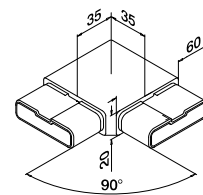

Onbewerkt

OUTDOOR

Voor buis

145794-062	60 x 20 x 2,0	2
------------	---------------	---

International Design Model Protection

MOD 4301

316

Geslepen