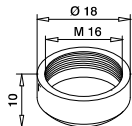

Vullingen
Eindkappen

Passend op MOD 7240