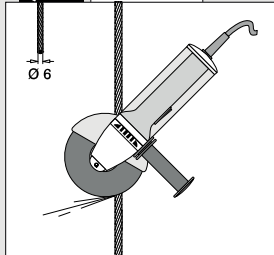

Tie-wraps

MOD 1050

	Toebehoren			
	Q	L		☐
201050	Q-50	300		100

Q-INFO MOD 7900-006