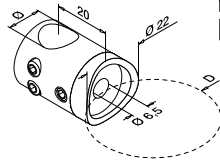

MOD 0830

304		Geslepen			
INDOOR	D	Ø			
130830-033-12	33,7	12	QS-15	4	
130830-042-12	42,4	12	QS-15	4	
130830-048-12	48,3	12	QS-15	4	
316		Geslepen			
OUTDOOR	D	Ø			
140830-042-12	42,4	12	QS-16	4	
140830-048-12	48,3	12	QS-16	4	

Voor ronde buis

MOD 0831

304		Geslepen			
INDOOR	D	Ø			
130831-033-12	33,7	12	QS-15	4	
130831-042-12	42,4	12	QS-15	4	
130831-048-12	48,3	12	QS-15	4	
316		Geslepen			
OUTDOOR	D	Ø			
140831-042-12	42,4	12	QS-16	4	
140831-048-12	48,3	12	QS-16	4	
316		Gepolijst			
OUTDOOR	D	Ø			
140831-042-10	42,4	12	QS-16	4