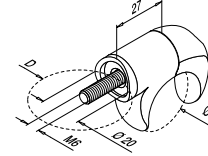

MOD 0860

304 Geslepen			
INDOOR	Ø		
130860-000	30		2
316 Geslepen			
OUTDOOR			
140860-000	30		2

International Design Model Protection

Voor ronde buis