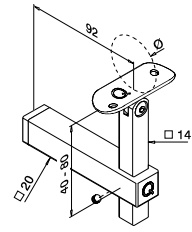

MOD 4133

304

Geslepen

INDOOR

SELL OUT	134133-000-12	QS-55	472 / QS-21	474 / QS-12	474	2

Voor vlakke buis
naar ronde buis