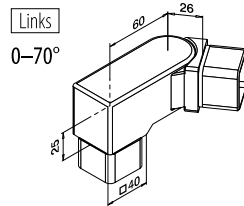

Verbinders

Instelbaar

MOD 4317

304	Geslepen		
INDOOR	Voor buis □		
134317-01	40 x 40 x 2,0		2

MOD 4317

304	Geslepen		
INDOOR	Voor buis □		
134317-02	40 x 40 x 2,0		2

MOD 4312

304	Geslepen		
INDOOR	Voor buis □		
134312-040-12	40 x 40 x 2,0		2
316	Geslepen		
OUTDOOR			
144312-040-12	40 x 40 x 2,0		2