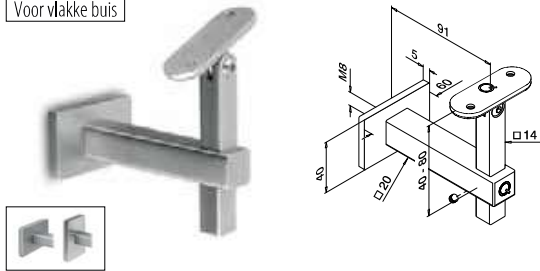

Handrailingen
Handrailingsteunen   Instelbaar   **Wandmontage**

Voor vlakke buis