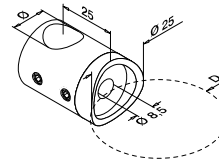

Voor ronde buis