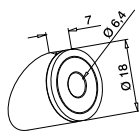

Adapters voor diagonale bevestiging

Voor vlakke buis

Boven en onder