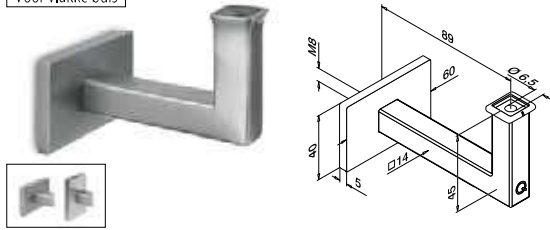

SQUARE LINE® 40x20
 BALUSTERRAILINGSYSTEMEN

Q-INFO | MOD 4155

Q-INFO

Q-INFO | MOD 4133 / 4155 / 4145

Voor vlakke buis

MOD 4111

304	Geslepen		
INDOOR			
134111-000-12	QS-1 473 / QS-54 474		2
316	Geslepen		
OUTDOOR			
NEW 144111-000-12	QS-2 473 / QS-70 474		2