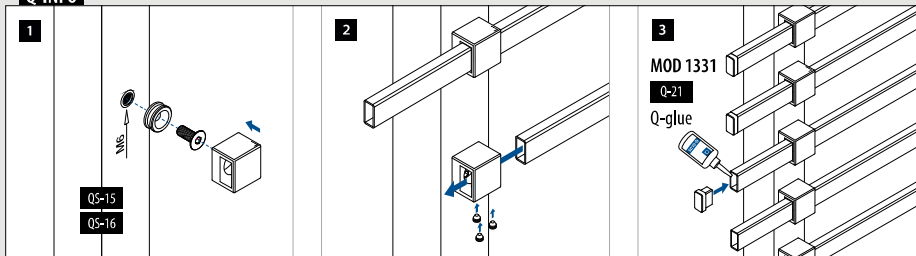

MOD 1940

304	Geslepen		
INDOOR		□	▢
131940-021-50-12	20 x 10 x 1,0		L = 5 m
316	Geslepen		
OUTDOOR			
141940-021-50-12	20 x 10 x 1,0		L = 5 m

MOD 1712

304	Geslepen		
INDOOR		□ Voor buis	▢
131712-021-12	20 x 10 x 1,0		4
316	Geslepen		
OUTDOOR			
141712-021-12	20 x 10 x 1,0		4

International Design Model Protection

Voor vlakke buis

MOD 4827

304	Geslepen		
INDOOR		□ Voor buis	▢
134827-12	20 x 10 x 1,0	QS-15 474	4
316	Geslepen		
OUTDOOR			
144827-12	20 x 10 x 1,0	QS-16 474	4

International Design Model Protection

Q-INFO