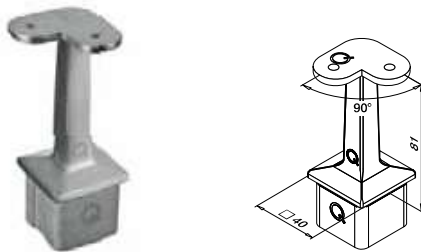

Voor vlakke buis