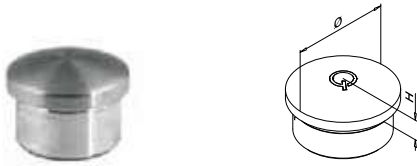

Eindkappen

MOD 1729

304		Geslepen		
INDOOR	Voor buis Ø	H		
131729-016-12	16,0 x 1,0	4		2
316		Geslepen		
OUTDOOR	Voor buis Ø	H		
141729-016-12	16,0 x 1,0	4		2