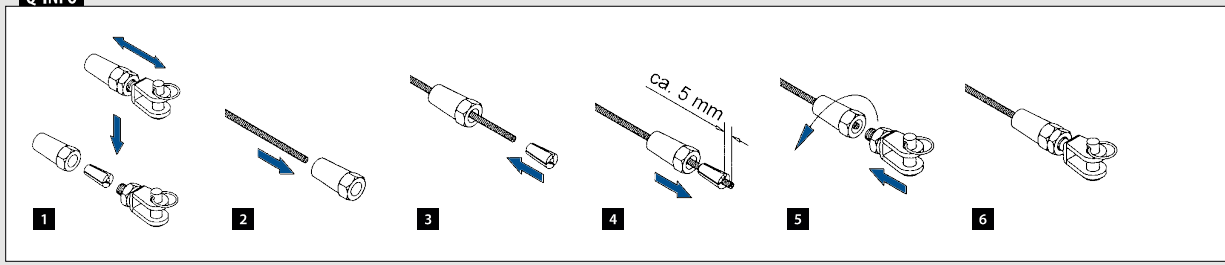

Q-INFO

Q-INFO

Q-INFO

Q-INFO

BALUSTERRAILINGSYSTEMEN

VULLINGEN - KABEL - EASY FIX