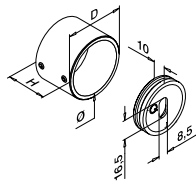

Muurflenzen

MOD 0504