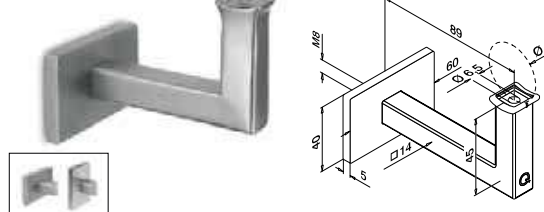

MOD 4111

Voor ronde buis