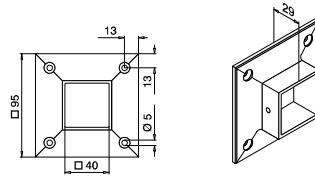

Muurflenzen