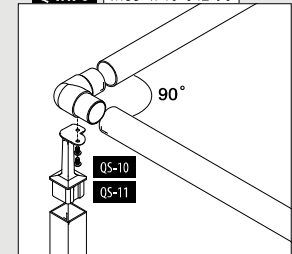

Q-INFO | MOD 4710-042-90