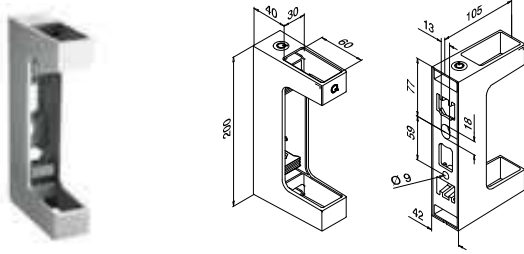

Zwart, mat, structuur

Gepoedercoat

Q-INFO MOD 4901 / 4513

Q-INFO MOD 4902 / 4512

BALUSTERRAILINGSYSTEMEN
SQUARE LINE® 60x30

Balustersteunen

MOD 4558

316 Geslepen