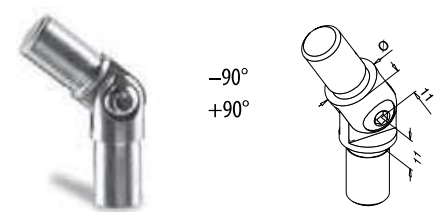

Vullingen
Verbinders Instelbaar

MOD 1312

304 Geslepen			
INDOOR	Ø	H	
131312-012-12	12	36	6
316 Geslepen			
OUTDOOR			
141312-012-12	12	36	6

MOD 1302

304 Geslepen		
INDOOR	Voor buis Ø	
131302-016-12	16 x 1,0	6
316 Geslepen		
OUTDOOR		
141302-016-12	16 x 1,0	6