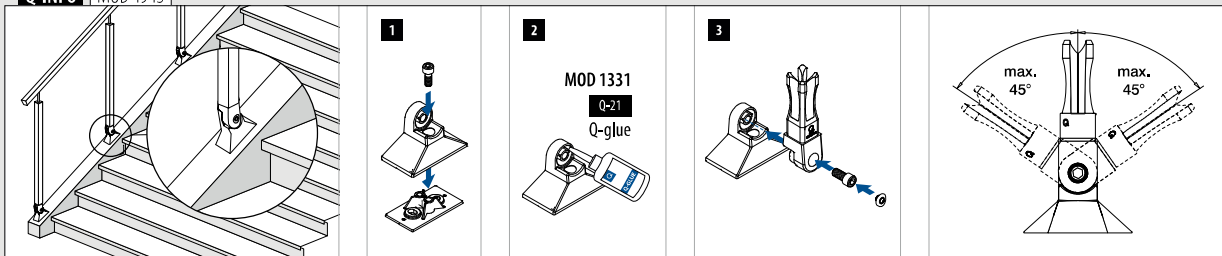

Q-INFO | MOD 4943