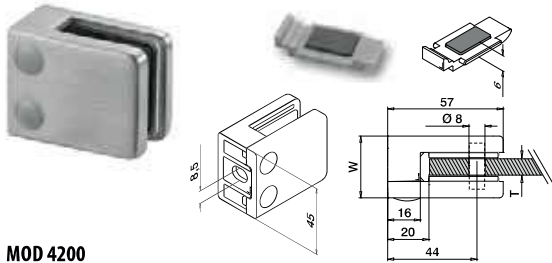

Plaatadapters - MOD 4200

Voor vlakke buis

Inclusief borgplaat

Voor ronde buis