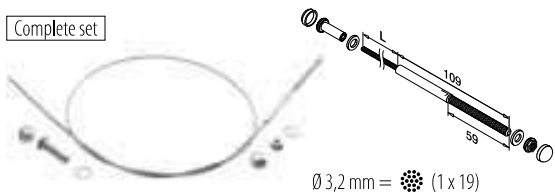

Vind alle informatie over
kabelvullingen online:

q-ne.ws/lnfills23

VULLINGEN - KABEL

Vullingen
Kabelstelsel, 3,2 mm

Complete set

Ø 3,2 mm = (1 x 19)

MOD 7901

316	Geslepen		
OUTDOOR	Kabel Ø		
147901-003-01	3,2	L = 1 m	
147901-003-02	3,2	L = 2,5 m	
147901-003-05	3,2	L = 5 m	
147901-003-07	3,2	L = 7,5 m	
147901-003-10	3,2	L = 10 m	
147901-003-12	3,2	L = 12,5 m	
147901-003-20	3,2	L = 20 m	