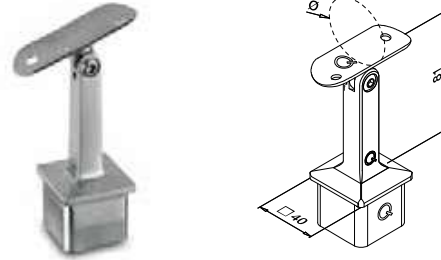

Voor vlakke buis naar ronde buis

**MOD 4718**

304		Geslepen		
INDOOR	∅	Voor buis □		
134718-042-12	42,4	40 x 40 x 2,0	QS-10 	2
<small>SELL OUT</small> 134718-048-12	48,3	40 x 40 x 2,0	QS-10 	2
316		Geslepen		
OUTDOOR				
144718-042-12	42,4	40 x 40 x 2,0	QS-11 	2