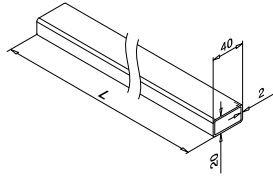

MOD 4900

304

Geslepen

INDOOR

134900-020-50-12 40 x 20 x 2,0 L = 5 m

316

Geslepen

OUTDOOR

NEW

144900-020-50-12 40 x 20 x 2,0 L = 5 m

PREFIX

Eindkappen

MOD 5728 - EASY HIT®

304

Geslepen

INDOOR

Voor buis

135728-020-12 40 x 20 x 2,0 2

316

Geslepen

OUTDOOR

NEW

145728-020-12 40 x 20 x 2,0 2

Muurflenzen

MOD 4504

304

Geslepen

INDOOR

Voor buis

134504-020-12 40 x 20 x 2,0 QS-55 472 / QS-26 474 2

316

Geslepen

OUTDOOR

144504-020-12 40 x 20 x 2,0 QS-55 472 / QS-27 474 2

NEW

MOD 5794 - EASY HIT®

316

Onbewerkt

OUTDOOR

Voor buis

145794-020 40 x 20 x 2,0 2

NEW

MOD 4301

304

Geslepen

INDOOR

Voor buis

134301-020-12 40 x 20 x 2,0 2

316

Geslepen

OUTDOOR

144301-020-12 40 x 20 x 2,0 2

NEW

0-70°

MOD 4312

304

Geslepen

INDOOR

Voor buis

134312-020-12 40 x 20 x 2,0 2

316

Geslepen

OUTDOOR

144312-020-12 40 x 20 x 2,0 2

NEW

Q-INFO | MOD 4900