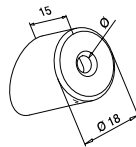

Voor vlakke buis