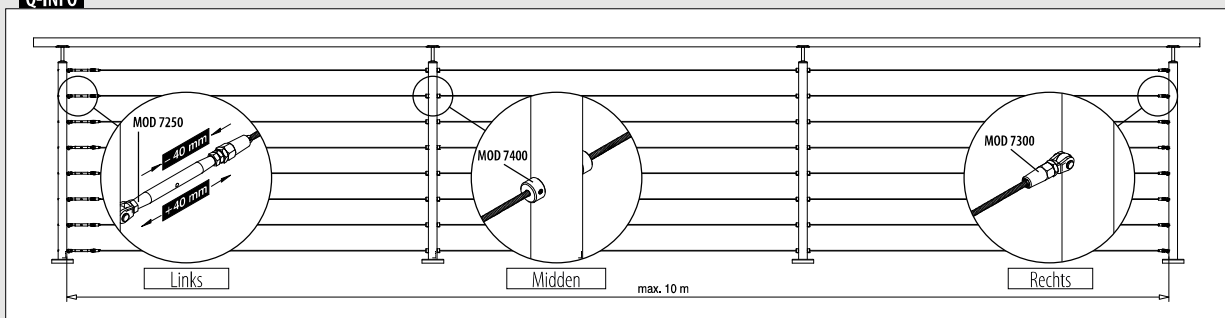

Q-INFO

BALUSTERRAILINGSYSTEMEN

VULLINGEN - KABEL - EASY FIX