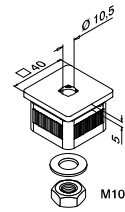

MOD 4727

304	Geslepen		
INDOOR	Voor buis ☐		
134727-12	40 x 40 x 2,0	QS-26	2
316	Geslepen		
OUTDOOR			
NEW! 144727-12	40 x 40 x 2,0	QS-27	2