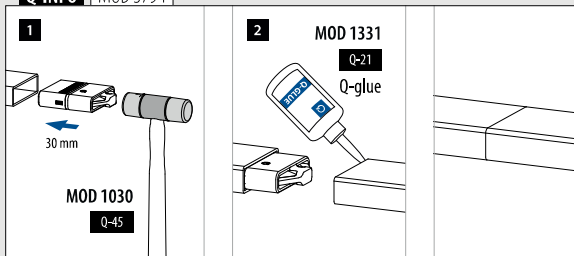

MOD 4900

316

Geslepen

OUTDOOR

144900-062-25-12	60 x 20 x 2,0	L = 2,5 m
144900-062-50-12	60 x 20 x 2,0	L = 5 m

316

Black Line

OUTDOOR

NEW 144900-062-50-82	60 x 20 x 2,0	L = 5 m

PREFIX

International Design Model Protection

0-70°

MOD 4312

316

Geslepen

OUTDOOR

Voor buis

144312-062-12	60 x 20 x 2,0	2

International Design Model Protection

MOD 5794 - EASY HIT®

316

Onbewerkt

OUTDOOR

Voor buis

145794-062	60 x 20 x 2,0	2

International Design Model Protection

MOD 4301

316

Geslepen

OUTDOOR

Voor buis

144301-062-12	60 x 20 x 2,0	2

316

Black Line

OUTDOOR

NEW 144301-062-82	60 x 20 x 2,0	2

MOD 5728 - EASY HIT®

316

Geslepen

OUTDOOR

Voor buis

145728-062-12	60 x 20 x 2,0	2

316

Black Line

OUTDOOR

NEW 145728-062-82	60 x 20 x 2,0	2

International Design Model Protection

MOD 4504

316

Geslepen

OUTDOOR

Voor buis

144504-062-12	60 x 20 x 2,0	QS-55 472 / QS-27 474	2

Q-INFO | MOD 5794