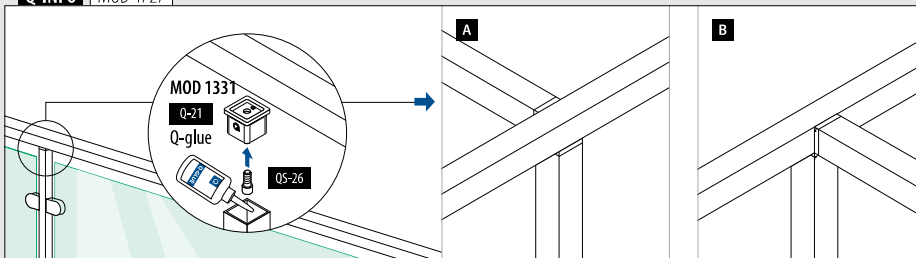

MOD 4733- EASY HIT®

304	Geslepen		
INDOOR	Voor buis <input type="checkbox"/>		
134733	40 x 40 x 2,0		2

MOD 4811

304	Geslepen		
INDOOR			
134811		QS-48	2

BALUSTERRAILINGSYSTEMEN

SQUARE LINE® 40x40

Q-INFO | MOD 4727