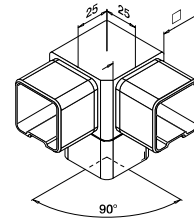

Q-INFO | MOD 5794-040

Q-INFO | MOD 4900

Q-INFO | 304

Verbinders

MOD 4301

304	Geslepen		
INDOOR	Voor buis □		
134301-040-12	40 x 40 x 2,0		2
316	Geslepen		
OUTDOOR			
144301-040-12	40 x 40 x 2,0		2

MOD 4304

304	Geslepen		
INDOOR	Voor buis □		
134304-12	40 x 40 x 2,0		2
316	Geslepen		
OUTDOOR			
144304-12	40 x 40 x 2,0		2