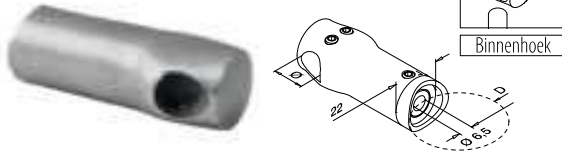

Dwarsstafhouders

Voor ronde buis