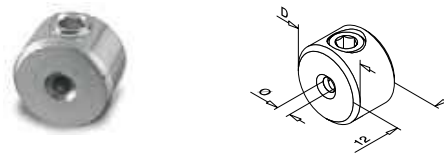

Kabelstopper

MOD 7400

304		Geslepen		
INDOOR	Voor kabel Ø	D		
137400-003	3,2	18	6	
137400-006	6,0	20	6	
316		Geslepen		
OUTDOOR				
147400-003	3,2	18	6	
147400-006	6,0	20	6