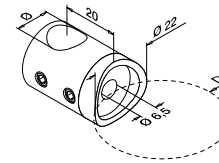

Voor ronde buis

MOD 0840

304		Geslepen			
INDOOR	D	Ø			
130840-042-12	42,4	16	QS-19	4	
316		Geslepen			
OUTDOOR	D	Ø			
140840-042-12	42,4	16	QS-20	4	
140840-048-12	48,3	16	QS-20	4	

Voor ronde buis

MOD 0832