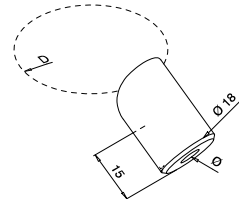

MOD 7401

304 Geslepen		
INDOOR	Voor kabel Ø	
137401-000-02	3,2 - 4,0	6
316 Geslepen		
OUTDOOR		
147401-000-02	3,2 - 4,0	6

Voor ronde buis