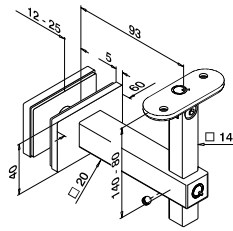

MOD 4133

304

Geslepen

INDOOR

SELL OUT	134133-042-12	42,4	QS-55	472 / QS-21	474 / QS-10	474	2

Voor vlakke buis