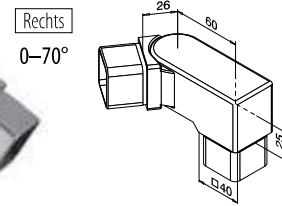

Verbinders

Instelbaar

MOD 4317

304	Geslepen		
INDOOR	Voor buis □		
134317-01	40 x 40 x 2,0		2

MOD 4317

304	Geslepen		
INDOOR	Voor buis □		
134317-02	40 x 40 x 2,0		2

MOD 4312

304	Geslepen		
INDOOR	Voor buis □		
134312-040-12	40 x 40 x 2,0		2
316	Geslepen		
OUTDOOR			
144312-040-12	40 x 40 x 2,0		2