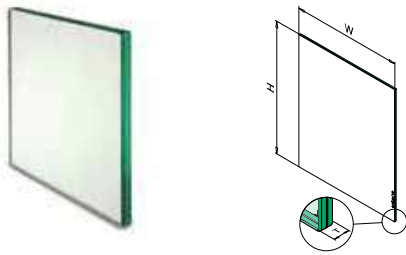

Q-GLASS (Veiligheidsglas)

MOD 5009

Veiligheidsglas		Gehard/gelaagd		
OUTDOOR	H	W	T	
195009-070-08	800	700	8,76	
195009-080-08	800	800	8,76	
195009-090-08	800	900	8,76	
195009-095-08	800	950	8,76	
195009-100-08	800	1000	8,76	
195009-150-08	800	1500	8,76	

Q-glass direct uit voorraad leverbaar.

Q-INFO

Berekening

$H (m) \times W (m) \times 2,5 \times 8 = kg$

Voorbeeld

H	W	Tg
0,8 m	1,0 m	8 mm
$0,8 \times 1,0 \times 2,5 \times 8 = 16,00 \text{ kg}$