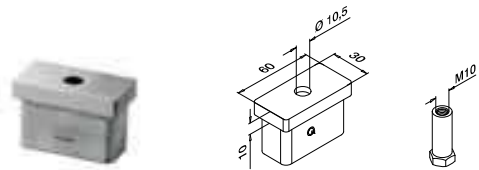

316 Geslepen

OUTDOOR

144900-063-50-12 60 x 30 x 2,6 L = 5 m

Handrailingen

Handrailingadapters

MOD 4725

316 Geslepen

OUTDOOR