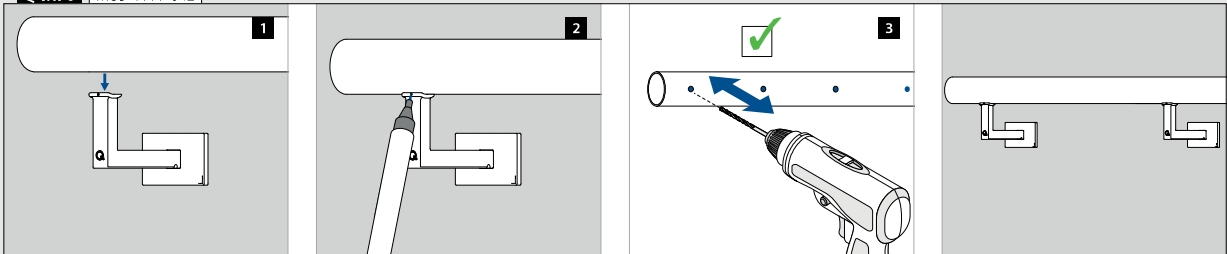

	MOD 4900		MOD 0900
	300		351

BALUSTERRAILINGSYSTEMEN

SQUARE LINE® 40x40

Q-INFO | MOD 4111-042

Q-INFO | MOD 4111-042

Voor vlakke buis

MOD 4121

304	Geslepen		
INDOOR			
134121-000-12	QS-1 473 / QS-54 474		2
316	Geslepen		
OUTDOOR			
144121-000-12	QS-2 473 / QS-70 474		2