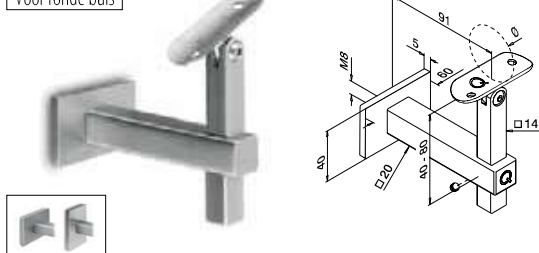

Voor ronde buis

MOD 4145

304	Geslepen		
INDOOR	Ø		
134145-042-12	42,4	QS-1 473 / QS-10 474	2

Q-INFO | MOD 4145

SELL OUT Uitsluitend zo lang de voorraad strekt.

Handrailingen

Eindkappen

MOD 5728 - EASY HIT®