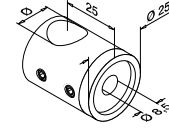

MOD 0831

304		Geslepen	
INDOOR		Ø	
130831-000-12	12	QS-15	474 4
316		Geslepen	
OUTDOOR		Ø	
140831-000-12	12	QS-16	474 4

Voor vlakke buis