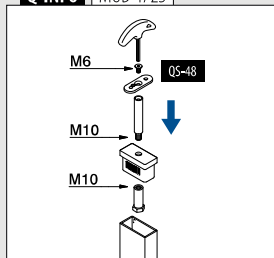

Q-INFO MOD 4725