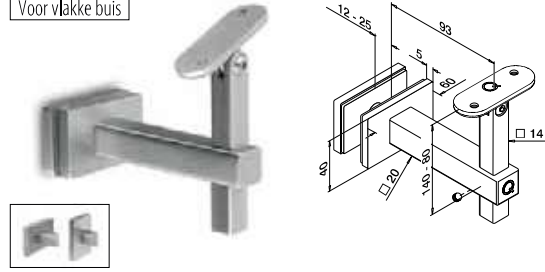

Handrailingen
Handrailingsteunen   Instelbaar   **Glasmontage**

Voor vlakke buis