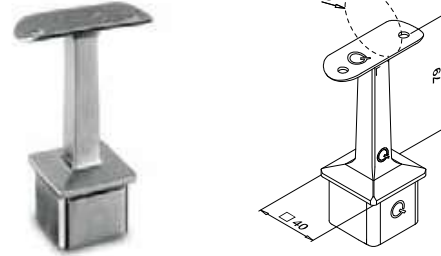

Voor vlakke buis naar ronde buis

MOD 4710

304		Geslepen	
INDOOR	∅	Voor buis □	
134710-042-00-12	42,4	40 x 40 x 2,0	QS-10 474 2
SELL OUT 134710-048-00-12	48,3	40 x 40 x 2,0	QS-10 474 2
316		Geslepen	
OUTDOOR			
144710-042-00-12	42,4	40 x 40 x 2,0	QS-11 474 2
SELL OUT 144710-048-00-12	48,3	40 x 40 x 2,0	QS-11 474 2