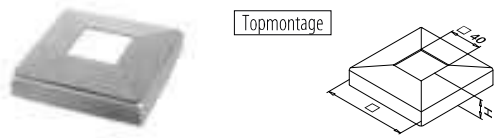

Balusters
Afdekkappen