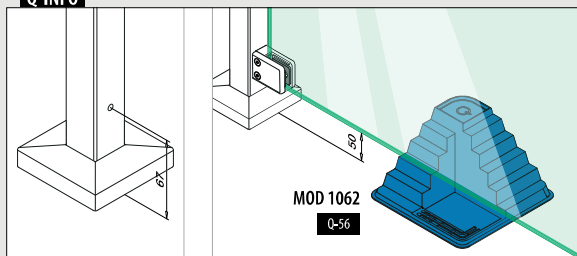

MOD 4972

304 Geslepen

INDOOR			
134972-040-01-12	40 x 40 x 2,0	QS-59	469 1

304 Black Line

INDOOR			
134972-040-01-82	40 x 40 x 2,0	QS-59	469 1

316 Geslepen

OUTDOOR			
144972-040-01-12	40 x 40 x 2,0	QS-58	469 1

MOD 4972

304 Geslepen

INDOOR			
134972-040-02-12	40 x 40 x 2,0	QS-59	469 1

316 Geslepen

OUTDOOR			
144972-040-02-12	40 x 40 x 2,0	QS-58	469 1

Afdekkappen

MOD 4972

304 Geslepen

INDOOR			
134972-040-90-12	40 x 40 x 2,0	QS-59	469 1

316 Geslepen

OUTDOOR			
144972-040-90-12	40 x 40 x 2,0	QS-58	469 1

MOD 4511

304 Geslepen

INDOOR		H	
134511-040-12	108	25	2

304 Black Line

134511-040-82	108	25	2

316 Geslepen

OUTDOOR			
144511-040-12	108	25	2

Q-INFO

Q-INFO MOD 4972

Q-INFO MOD 4972

401

Staf- en buisvullingen -
rechthoekig

Q-INFO 304

12

82 RAL 9005

Gepoedercoat

Geslepen

Zwart, mat,
structuur