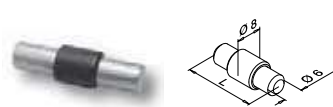

Borgpenen

Optioneel te gebruiken
voor MOD 4200

MOD 5015

Toebehoren		
	L	
205015-22	22	4