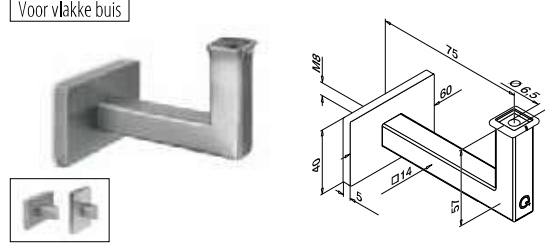

Handrailingen
Handrailingsteunen   **Wandmontage**

Voor vlakke buis