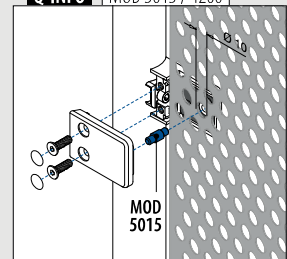

Q-INFO MOD 5015 / 4200

Q-INFO Zamak MOD 4200 Afwerkingen

00	17	19	32 RAL 9016	33 RAL 7016	36 RAL 9006	82 RAL 9005	89 RAL 9005
Onbewerkt	Verchromd	RVS look	Wit, zijdeglans, glad	Antracietgrijs, mat, structuur	Aluminium wit, zijdeglans, glad	Zwart, mat, structuur	Zwart, mat, glad
104200-000-00	104200-000-17	104200-000-19	104200-000-32	104200-000-33	104200-000-36	104200-000-82	104200-000-89
104200-04x-00		104200-04x-19				104200-042-82	104200-042-89