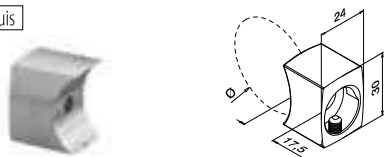

Buisadapters

Voor ronde buis

MOD 0629

316	Geslepen		
OUTDOOR	Ø		
140629-033	33,7	QS-53 474	4
140629-042	42,4	QS-53 474	4

SELL OUT

International Design Model Protection