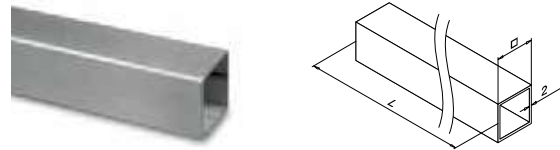

Buis

Q-TUBE