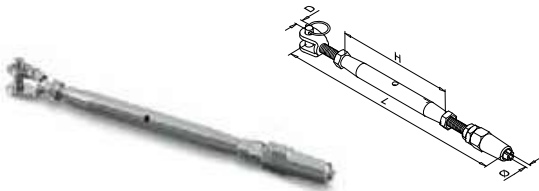

+/- 35°

MOD 7403

304 Geslepen			
INDOOR	D	Voor kabel Ø	
137403-042	42,4	3,2 - 4,0	6
316 Geslepen			
OUTDOOR			
147403-042	42,4	3,2 - 4,0	6

International Design Model Protection

Q-INFO | MOD 7403

Spanners

MOD 7250