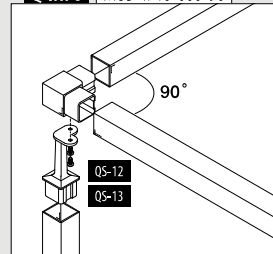

Q-INFO | MOD 4710-000-00