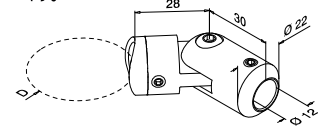

Stafhouders

Instelbaar

Voor vlakke buis

-90°
+90°

MOD 0855

304 Geslepen			
INDOOR			
130855-000	QS-15 474		
			4

Voor ronde buis

-90°
+90°