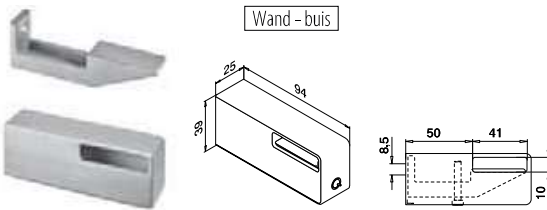

Vind alle informatie over Square Line® 40x10 online:

<https://q-nl.ws/SquareLine41-23>

SQUARE LINE® 40x10

Handrailingen Handrailingsteunen

MOD 4134

304	Geslepen				
INDOOR	Voor buis				
134134-041-12	40 x 10 x 1,5	QS-35	469 / QS-3	473	2