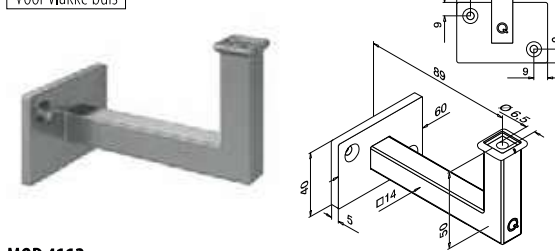

MOD 4112

304	Geslepen		
INDOOR			
134112-000-12	QS-5 473 / QS-54 474		2
316	Geslepen		
OUTDOOR			
NEW 144112-000-12	QS-6 473 / QS-70 474		2

Voor vlakke buis