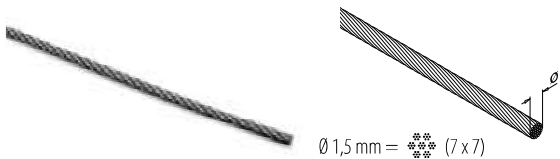

Kabels

MOD 7911

316		Geslepen	
OUTDOOR		Ø	
147911-100	1,5	L = 10 m	
147911-500	1,5	L = 50 m	
147911-001	1,5	L = 100 m	

Vullingen