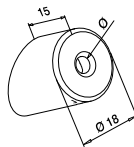

Voor ronde buis

MOD 7401

304 Geslepen			
INDOOR	D	Voor kabel Ø	
137401-042-02	42,4	3,2 - 4,0	6
316 Geslepen			
OUTDOOR			
147401-042-02	42,4	3,2 - 4,0	6

Voor vlakke buis

MOD 7401

304 Geslepen		
INDOOR	Voor kabel Ø	
137401-000-01	3,2 - 4,0	6
316 Geslepen		
OUTDOOR		
147401-000-01	3,2 - 4,0	6