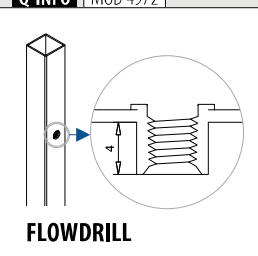

Q-INFO MOD 4972