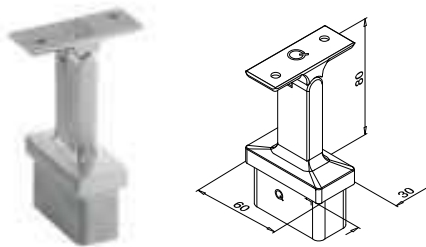

MOD 4711

316	Geslepen			
OUTDOOR	Ø	Voor		
144711-042-12	42,4	60 x 30 x 2,6	QS-13	474
SELL OUT 144711-048-12	48,3	60 x 30 x 2,6	QS-13	474
316	Black Line			
OUTDOOR				
NEW 144711-042-82	42,4	60 x 30 x 2,6	QS-13	474

Voor vlakke buis