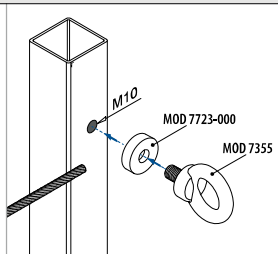

	Toebehoren			
	Q	L		☐
201050	Q-50	300		100

Q-INFO MOD 7900-006

Q-INFO MOD 7356-042

Q-INFO MOD 7355 / 7723

Vullingen

Net

MOD 7910

316		Geslepen	
OUTDOOR		H	
147910-050-06	600	L = 5 m	
147910-100-06	600	L = 10 m	
147910-500-06	600	L = 50 m	
147910-050-08	800	L = 5 m	
147910-100-08	800	L = 10 m	
147910-500-08	800	L = 50 m	