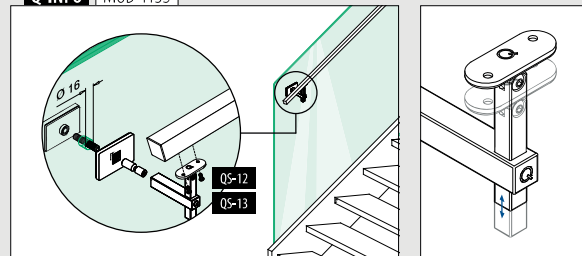

Geslepen

INDOOR

SELL OUT	134155-000-12	QS-12	474	2
----------	---------------	-------	-----	---

SELL OUT Uitsluitend zo lang de voorraad strekt.

Q-INFO

Q-INFO MOD 4155

Voor vlakke buis

MOD 4111