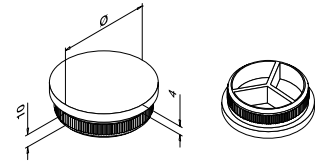

316	Onbewerkt		
OUTDOOR	Voor buis Ø		
145792-233	33,7 x 2,0		2

International Design Model Protection

Q-INFO | MOD 5792

SELL OUT Uitsluitend zo lang de voorraad strekt.

Eindkappen

MOD 5729 - EASY HIT®

316	Geslepen		
OUTDOOR	Voor buis Ø		
145729-233-12	33,7 x 2,0	2	