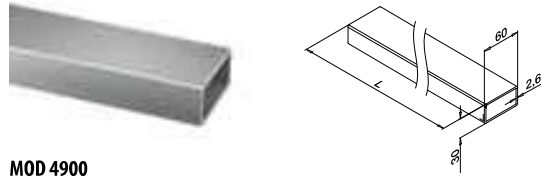

MOD 5728 - EASY HIT®

316 Geslepen

OUTDOOR

145728-063-12 60 x 30 x 2,6 Voor 2

International Design Model Protection

Buis

Q-TUBE

MOD 4900