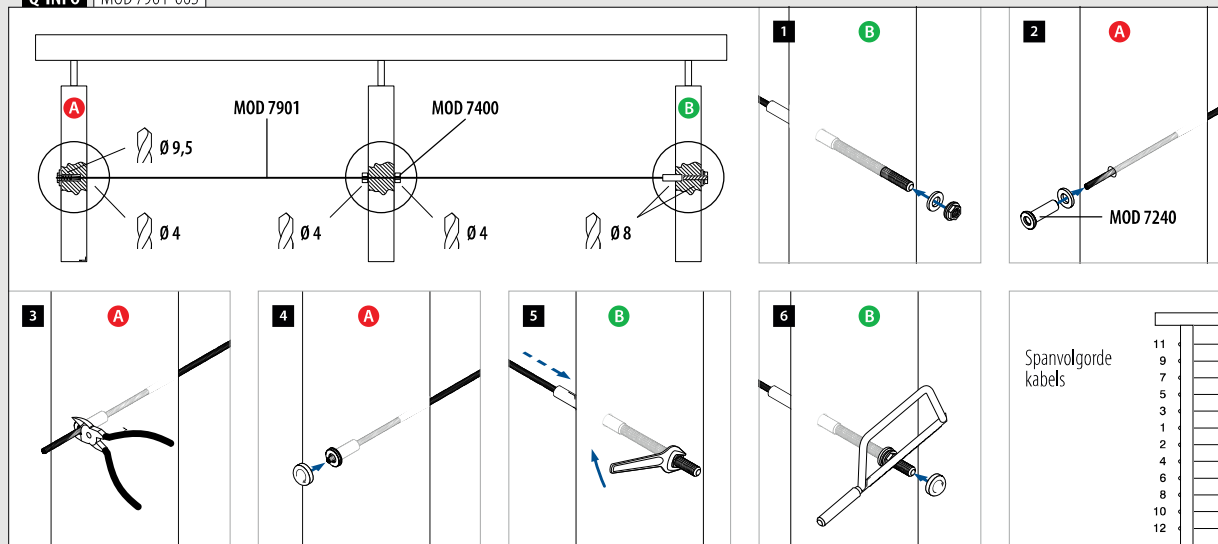

Q-INFO | MOD 7901-003