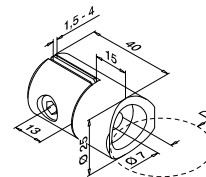

Plaatadapters - MOD 0743

Voor vlakke buis

MOD 0743

304 Geslepen		
INDOOR		
130743-000	QS-17 474	4

Voor ronde buis

MOD 0743

304 Geslepen		
INDOOR		
	D	
130743-042	42,4	QS-17 474 4
130743-048	48,3	QS-17 474 4