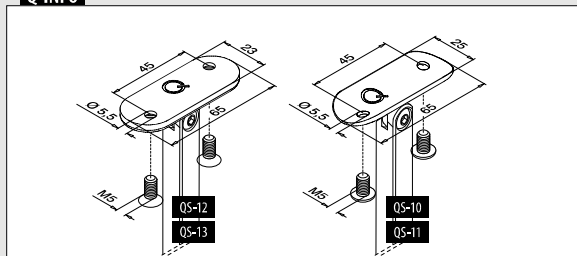

Voor vlakke buis

Q-INFO