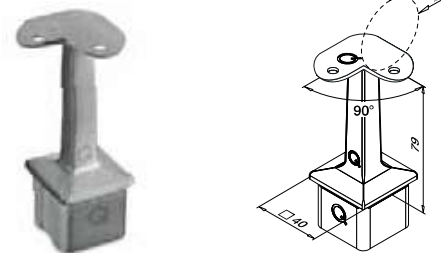

Voor vlakke buis

MOD 4710

304		Geslepen	
INDOOR	Voor buis □		
134710-000-90-12	40 x 40 x 2,0	QS-12 474	2
316		Geslepen	
OUTDOOR			
144710-000-90-12	40 x 40 x 2,0	QS-13 474	2

Voor vlakke buis naar ronde buis