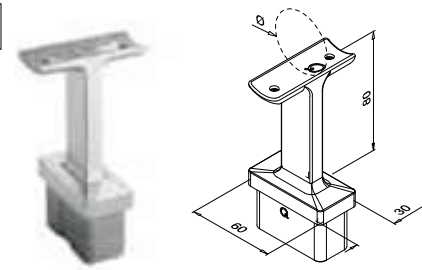

Voor vlakke buis

MOD 4711

316	Geslepen			
OUTDOOR	Voor			
144711-000-12	60 x 30 x 2,6	QS-13	474	2
316	Black Line			
OUTDOOR				
NEW 144711-000-82	60 x 30 x 2,6	QS-13	474	2

Voor vlakke buis naar ronde buis