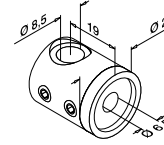

Voor vlakke buis
Rechts

MOD 7450

304	Geslepen		
INDOOR			
137450-000-02	QS-15 474		4