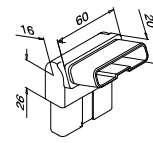

316

Black Line

OUTDOOR

NEW 144900-062-50-82	60 x 20 x 2,0	L = 5 m
----------------------	---------------	---------

PREFIX

International Design Model Protection

0-70°

MOD 4312