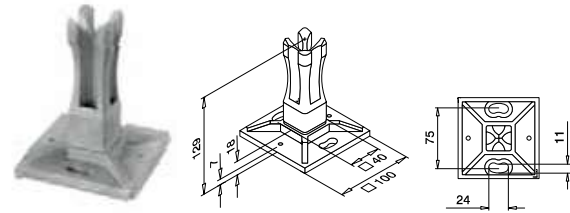

Balusters
Bodemflenzen   **Voor lijmverbinding**