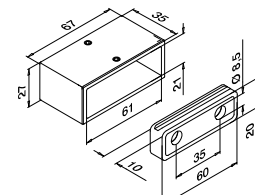

MOD 5728 - EASY HIT®

316

Geslepen

OUTDOOR

Voor buis

145728-062-12	60 x 20 x 2,0	2

316

Black Line

OUTDOOR

NEW 145728-062-82	60 x 20 x 2,0	2

International Design Model Protection