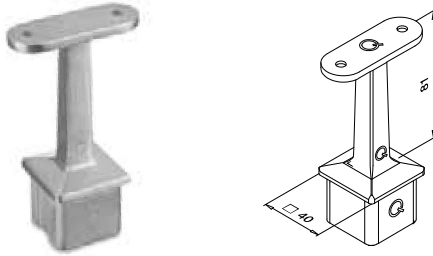

Voor vlakke buis