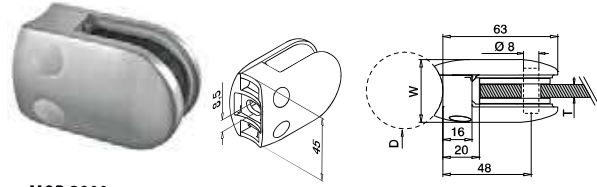

SELL OUT

International Design Model Protection

Voor ronde buis

MOD 2800

304		Geslepen			
INDOOR	D	W	T		
132800-042-12	42,4	34	Zie MOD 5028	QS-47	476 4
132800-048-12	48,3	34	Zie MOD 5028	QS-47	476 4

304		Gepolijst			
INDOOR	D	W	T		
132800-042-10	42,4	34	Zie MOD 5028	QS-47	476 4
132800-048-10	48,3	34	Zie MOD 5028	QS-47	476 4