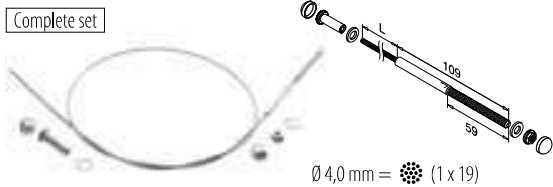

Vullingen
Kabelsysteem, 4,0 mm