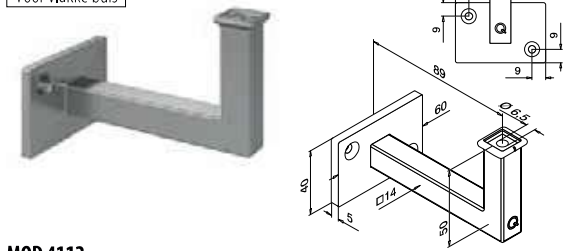

Voor vlakke buis