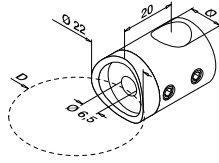

MOD 0832

304		Geslepen			
INDOOR	D	Ø			
130832-033-12	33,7	12	QS-15	4	
130832-042-12	42,4	12	QS-15	4	
130832-048-12	48,3	12	QS-15	4	
316		Geslepen			
OUTDOOR	D	Ø			
140832-042-12	42,4	12	QS-16	4	

Voor ronde buis