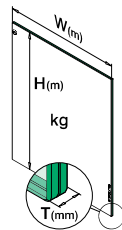

Q-glass direct uit voorraad leverbaar.

Q-INFO

Berekening

$H (m) \times W (m) \times 2,5 \times 8 = kg$

Voorbeeld

H	W	Tg
0,8 m	1,0 m	8 mm
$0,8 \times 1,0 \times 2,5 \times 8 = 16,00 \text{ kg}$		

Q-INFO

Gelamineerd veiligheidsglas