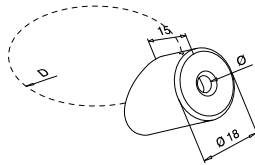

Voor ronde buis