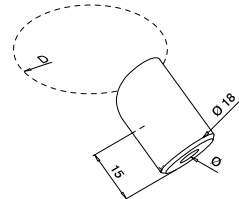

Kabelhouder voor diagonale bevestiging

MOD 7401

304		Geslepen	
INDOOR	Voor kabel Ø		
137401-000-02	3,2		6
316		Geslepen	
OUTDOOR	Voor kabel Ø		
147401-000-02	3,2		6

MOD 7401

304		Geslepen	
INDOOR	D	Voor kabel Ø	
137401-042-02	42,4	3,2	6
316		Geslepen	
OUTDOOR	D	Voor kabel Ø	
147401-042-02	42,4	3,2	6

MOD 7401

304		Geslepen	
INDOOR	Voor kabel Ø		
137401-000-01	3,2		6
316		Geslepen	
OUTDOOR	Voor kabel Ø		
147401-000-01	3,2		6

MOD 7401

304		Geslepen	
INDOOR	D	Voor kabel Ø	
137401-042-01	42,4	3,2	6
316		Geslepen	
OUTDOOR	D	Voor kabel Ø	
147401-042-01	42,4	3,2	6

Q-INFO | MOD 7250 / 7401-042 / 7300