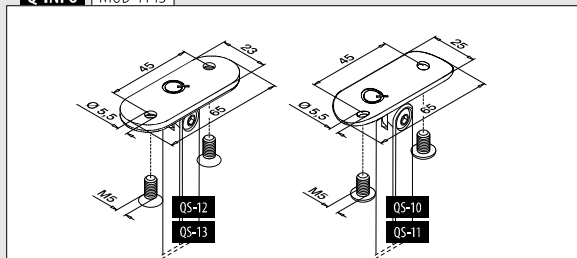

Voor ronde buis

MOD 4145

304	Geslepen		
INDOOR	Ø		
134145-042-12	42,4	QS-1 473 / QS-10 474	2

Q-INFO | MOD 4145

SELL OUT Uitsluitend zo lang de voorraad strekt.

Handrailingen

Eindkappen

MOD 5728 - EASY HIT®