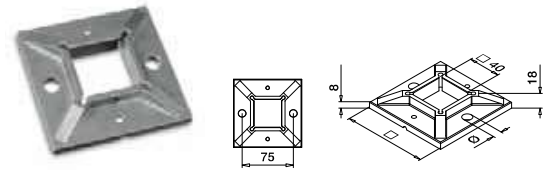

International Design Model Protection

Balusters
Afdekkappen

MOD 4511

	304	Geslepen			
	INDOOR	□	H		
	134511-040-12	108	25		2
	316	Geslepen			
	OUTDOOR				
	144511-040-12	108	25		2

Balusters
Flenzen voor balusters