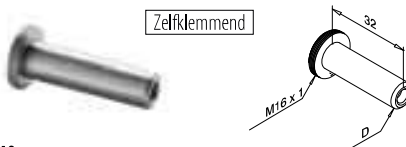

Vullingen
Adapters

Zelfklemmend

MOD 7240

316	Geslepen			
OUTDOOR	Voor kabel Ø	D		
147240-003	3,2	9,3		2

International Design Model Protection

Vullingen
Kabelstopper