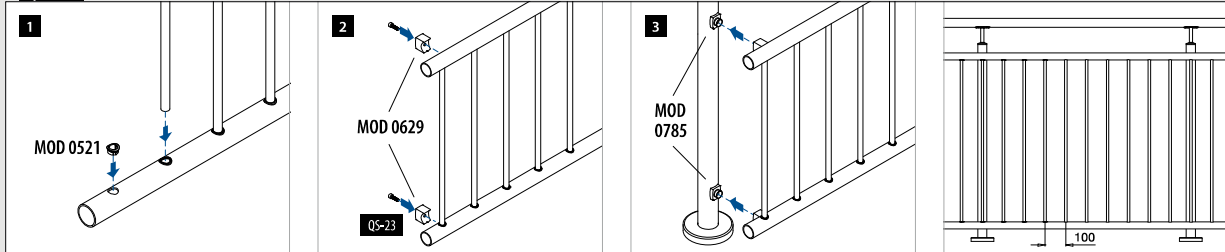

SELL OUT Uitsluitend zo lang de voorraad strekt.

Q-INFO