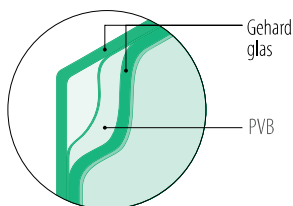

Q-glass direct uit voorraad leverbaar.

Q-INFO

Berekening

$H (m) \times W (m) \times 2,5 \times 8 = kg$

Voorbeeld

H	W	Tg
0,8 m	1,0 m	8 mm
$0,8 \times 1,0 \times 2,5 \times 8 = 16,00 \text{ kg}$		

Q-INFO

Gelamineerd veiligheidsglas