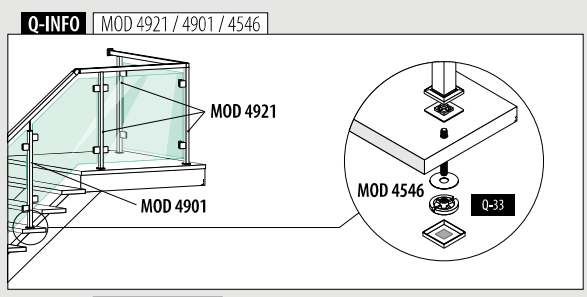

MOD 4546

304	Geslepen			
INDOOR	Voor buis	H		
134546-040	40 x 40 x 2,0	100		1

BALUSTERRAILINGSYSTEMEN
SQUARE LINE® 40x40