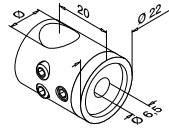

MOD 0830

304		Geslepen	
INDOOR		Ø	
130830-000-12	12	QS-15	474 4
316		Geslepen	
OUTDOOR		Ø	
140830-000-12	12	QS-16	474 4

Voor vlakke buis