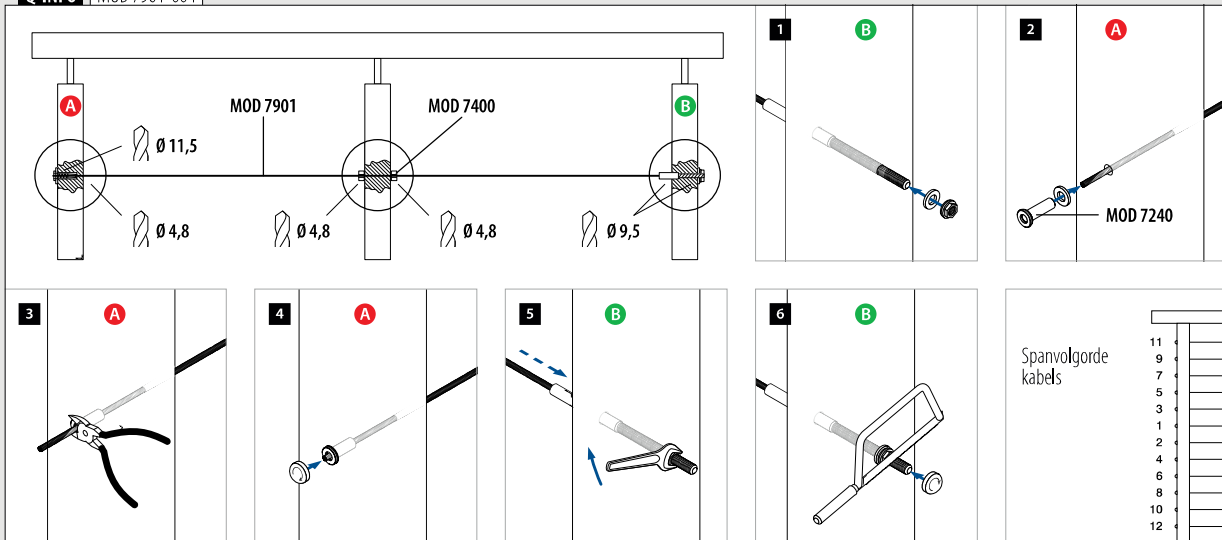

MOD 7400

316	Geslepen	
OUTDOOR	Voor kabel Ø	D
147400-003	3,2 - 4,0	18
		6

Q-INFO | MOD 7400 / 7401

Gebruik altijd een kabelstopper om de kracht over te dragen op de baluster ernaast.

Q-INFO | MOD 7901-004