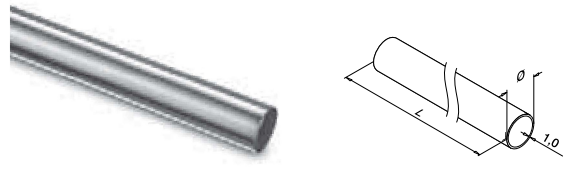

Vullingen
Buis **Q-TUBE**

MOD 1900

304 Geslepen		
INDOOR	Ø	
131900-112-25-12	12	L = 2,5 m
131900-112-50-12	12	L = 5 m
304 Geslepen		
INDOOR		
131900-016-50-12	16	L = 5 m
316 Geslepen		
OUTDOOR		
141900-016-50-12	16	L = 5 m