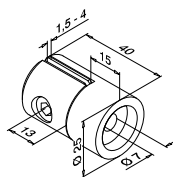

Plaatadapters - MOD 0743

Voor vlakke buis