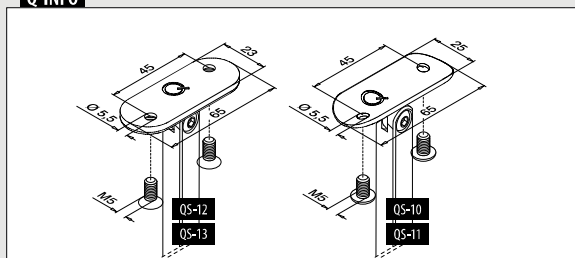

Q-INFO

SELL OUT Uitsluitend zo lang de voorraad strekt.