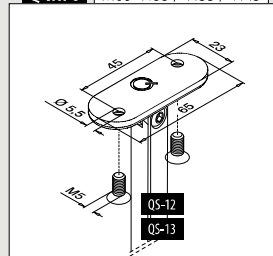

Q-INFO | MOD 4133 / 4155 / 4145