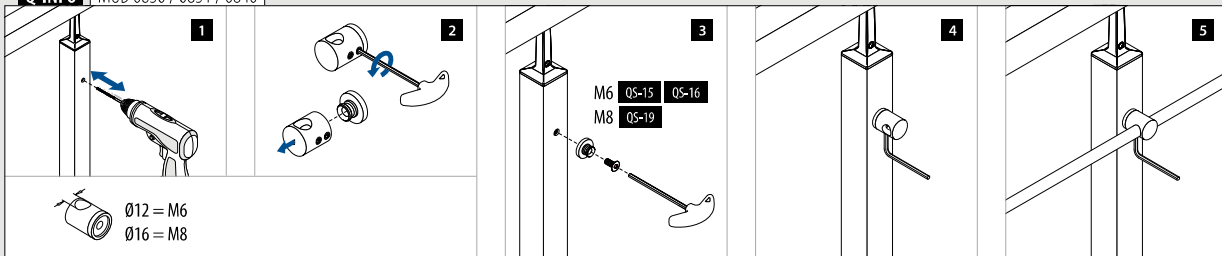

Voor vlakke buis

MOD 0833

304		Geslepen	
INDOOR		Ø	
130833-000-12	12	QS-15	474 4
316		Geslepen	
OUTDOOR		Ø	
140833-000-12	12	QS-16	474 4

Q-INFO | MOD 0830 / 0831 / 0840

Dwarsstafhouders

Voor ronde buis

MOD 0830