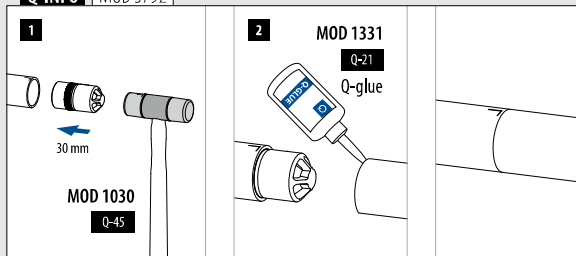

MOD 5792 - EASY HIT®

316	Onbewerkt		
OUTDOOR	Voor buis Ø		
145792-233	33,7 x 2,0		2

International Design Model Protection

Q-INFO | MOD 5792