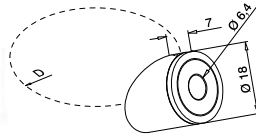

MOD 7403

304 Geslepen		
INDOOR	Voor kabel Ø	
137403-000	3,2 - 4,0	6
316 Geslepen		
OUTDOOR		
147403-000	3,2 - 4,0	6

International Design Model Protection

Voor ronde buis

Boven en onder