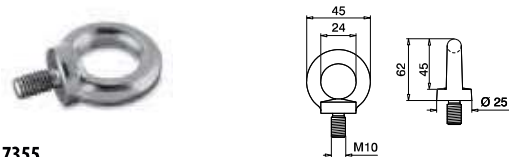

Voor ronde buis

MOD 7356

	316	Geslepen		
OUTDOOR			D	☐
147356-042			42,4	2

Oogbouten

MOD 7355

	316	Geslepen	
OUTDOOR			☐
147355-010			12

Tie-wraps

MOD 1050