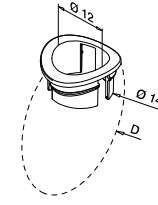

Adapter voor verticale railingvulling