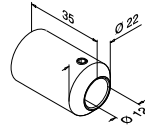

Stafhouders

Voor vlakke buis