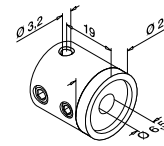

Voor vlakke buis
Midden

MOD 7450

304	Geslepen		
INDOOR			
137450-000-00	QS-15 474		4