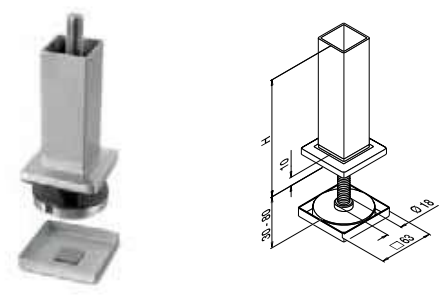

Balusters
Bodemflenzen Voor trappen