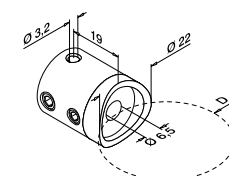

Voor vlakke buis
Links

MOD 7450

304	Geslepen		
INDOOR			
137450-000-01	QS-15 474		4

Voor ronde buis
Links

MOD 7450

304	Geslepen		
INDOOR	D		
137450-042-01	42,4	QS-15 474	4

316 Geslepen
OUTDOOR

147450-042-01	42,4	QS-16 474	4

Voor vlakke buis
Rechts

MOD 7450

304	Geslepen		
INDOOR			
137450-000-02	QS-15 474		4

Voor ronde buis
Rechts

MOD 7450

304	Geslepen		
INDOOR	D		
137450-042-02	42,4	QS-15 474	4

316 Geslepen
OUTDOOR

147450-042-02	42,4	QS-16 474	4

Voor vlakke buis
Midden

MOD 7450

304	Geslepen		
INDOOR			
137450-000-00	QS-15 474		4

Voor ronde buis
Midden

MOD 7450

304	Geslepen		
INDOOR	D		
137450-042-00	42,4	QS-15 474	4

316 Geslepen
OUTDOOR

147450-042-00	42,4	QS-16 474	4

MOD 7500

304	Geslepen		
INDOOR			
137500			4

316 Geslepen
OUTDOOR

147500			4

Q-INFO | MOD 7450 / 7500 / 7900