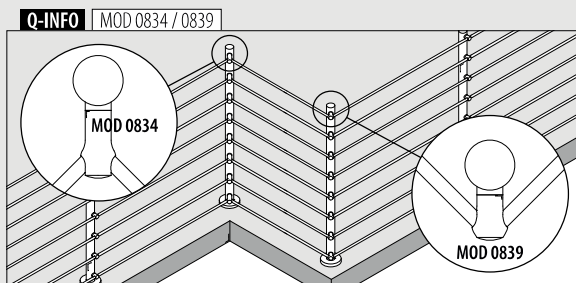

Dwarsstafhouders

Voor ronde buis

MOD 0834

304		Geslepen			
INDOOR	D	Ø			
130834-042-12	42,4	12	QS-15	474	4
130834-048-12	48,3	12	QS-15	474	4
316		Geslepen			
OUTDOOR	D	Ø			
140834-042-12	42,4	12	QS-16	474	4
140834-048-12	48,3	12	QS-16	474	4

SELL OUT

International Design Model Protection

Voor ronde buis

MOD 0839

304		Geslepen			
INDOOR	D	Ø			
130839-042-12	42,4	12	QS-15	474	4
130839-048-12	48,3	12	QS-15	474	4
316		Geslepen			
OUTDOOR	D	Ø			
140839-042-12	42,4	12	QS-16	474	4
140839-048-12	48,3	12	QS-16	474	4

SELL OUT

International Design Model Protection

Glasadapters

Ø 25 mm

MOD 0755

304		Geslepen			
INDOOR	Ø				
130755-16	16				4
316		Geslepen			
OUTDOOR	Ø				
140755-12	12				4

SELL OUT

Dwarsstafhouders

Stafmontage

MOD 0827

304		Geslepen			
INDOOR	D	Ø			
130827-012	12	12			4
130827-016	16	12			4

BAALUSTERRAILINGSYSTEMEN

VULLINGEN - STAF EN BUIS

SELL OUT Uitsluitend zo lang de voorraad strekt.