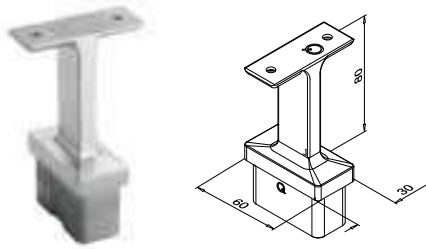

Voor vlakke buis

MOD 4711

316	Geslepen			
OUTDOOR	Voor			
144711-000-12	60 x 30 x 2,6	QS-13	474	2
316	Black Line			
OUTDOOR				
NEW 144711-000-82	60 x 30 x 2,6	QS-13	474	2

Voor vlakke buis naar ronde buis