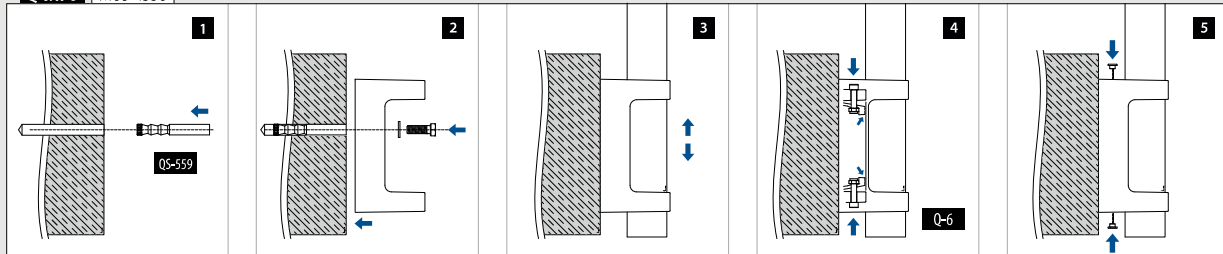

Q-INFO MOD 4558