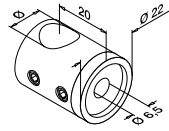

Dwarstafhouders

Voor vlakke buis