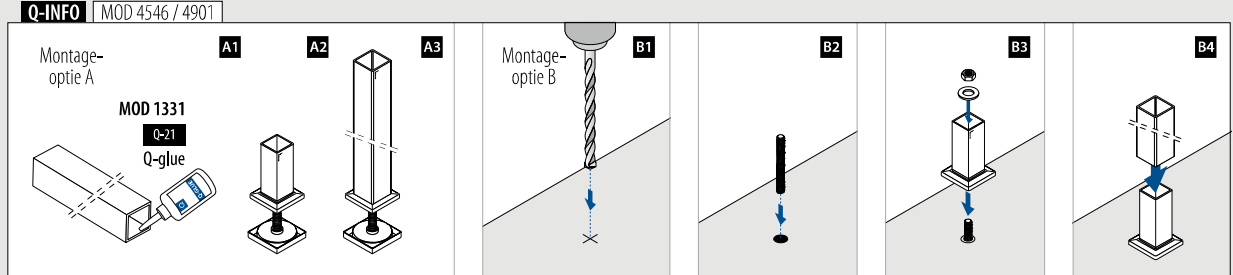

MOD 4546

304	Geslepen			
INDOOR	Voor buis	H		
134546-040	40 x 40 x 2,0	100		1

BALUSTERRAILINGSYSTEMEN
SQUARE LINE® 40x40