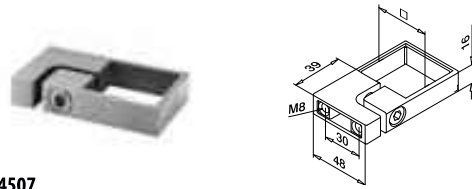

MOD 4507

304 Geslepen			
INDOOR	☐		
134507-040-12	40 x 40		2
316 Geslepen			
OUTDOOR	☐		
NEW 144507-040-12	40 x 40		2