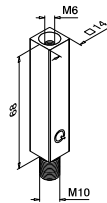

Voor vlakke buis

MOD 4727

304	Geslepen		
INDOOR	Voor buis ☐		
134727-12	40 x 40 x 2,0	QS-26	2
316	Geslepen		
OUTDOOR			
NEW! 144727-12	40 x 40 x 2,0	QS-27	2

MOD 4733- EASY HIT®

304	Geslepen		
INDOOR	Voor buis ☐		
134733	40 x 40 x 2,0		2

MOD 4811

304	Geslepen		
INDOOR			
134811		QS-48	2

BALUSTERRAILINGSYSTEMEN

SQUARE LINE® 40x40

Q-INFO | MOD 4727

Q-INFO | MOD 4733 / 4811