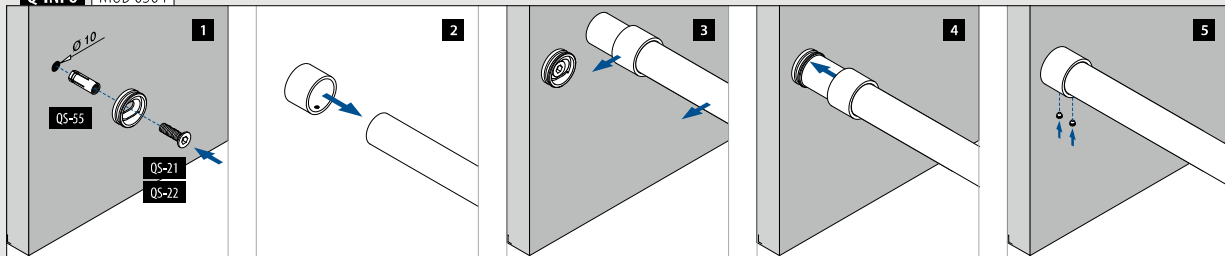

MOD 5732 - EASY HIT®

316	Geslepen		
OUTDOOR	Voor buis Ø		
145732-233-12	33,7 x 2,0	2	

Muurflenzen

MOD 0504

316	Geslepen					
OUTDOOR	Ø	D	H			
140504-033-12	33,7	41	30	QS-55 472 / QS-22 474	2	

Q-INFO MOD 0504