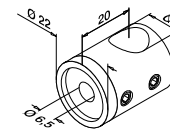

MOD 0832

304		Geslepen	
INDOOR		Ø	
130832-000-12	12	QS-15	474 4
316		Geslepen	
OUTDOOR		Ø	
140832-000-12	12	QS-16	474 4

Voor vlakke buis