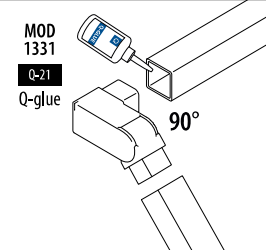

Muurflenzen

MOD 4505

304	Geslepen		
INDOOR	Voor buis □		
134505-040-12	40 x 40 x 2,0	QS-5	473 2
316	Geslepen		
OUTDOOR			
144505-040-12	40 x 40 x 2,0	QS-6	473 2

Q-INFO | MOD 4317-01

Q-INFO | MOD 4317-02

Ontworpen voor: Licht tot zwaar gebruik
Gebruik: Binnen en buiten
Varianten: Topmontage, zijmontage en ingieten
Toepassing: Balkons, galerijen, loopbruggen, afscheidingen, trappen en Franse balkons
Materiaal: RVS 316 (geslepen of gepoedercoat in RAL 9005 zwart)