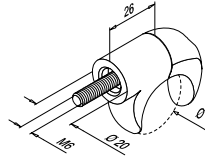

Geslepen kant

Afgeronde hoeken

Facetrand

Gepolijste kant

Steunen

Voor vlakke buis

MOD 0860

304 Geslepen			
INDOOR	Ø		
130860-000	30		2
316 Geslepen			
OUTDOOR			
140860-000	30		2