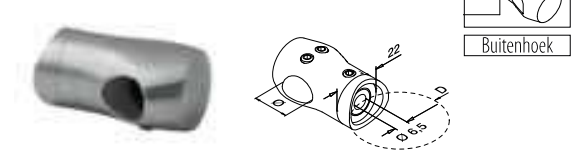

MOD 0834

304		Geslepen			
INDOOR	D	Ø			
130834-042-12	42,4	12	QS-15	474	4
130834-048-12	48,3	12	QS-15	474	4
316		Geslepen			
OUTDOOR	D	Ø			
140834-042-12	42,4	12	QS-16	474	4
140834-048-12	48,3	12	QS-16	474	4

SELL OUT

International Design Model Protection

Voor ronde buis