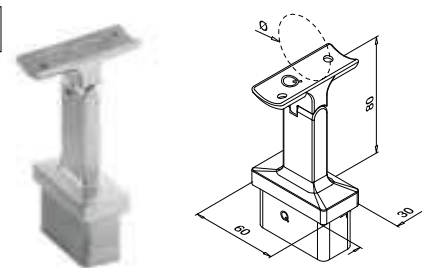

Voor vlakke buis

MOD 4719

316	Geslepen			
OUTDOOR	Voor			
144719-000-12	60 x 30 x 2,6	QS-13	474	2

Voor vlakke buis naar ronde buis

MOD 4719

316	Geslepen			
OUTDOOR	Ø	Voor		
144719-042-12	42,4	60 x 30 x 2,6	QS-13	474
SELL OUT 144719-048-12	48,3	60 x 30 x 2,6	QS-13	474