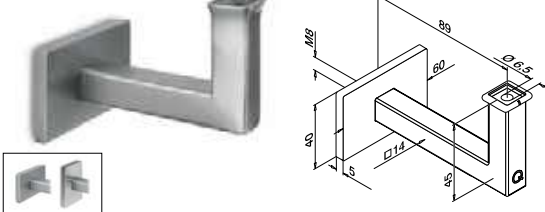

MOD 4111

304	Geslepen		
INDOOR			
134111-000-12	QS-1	473 / QS-54	474
			2
316	Geslepen		
OUTDOOR			
144111-000-12	QS-2	473 / QS-70	474
			2

304	Geslepen		
INDOOR			
134111-042-12	42,4	QS-1	473 / QS-54
			474
			2

	MOD 4900		MOD 0900
	300		351

BALUSTERRAILINGSYSTEMEN

SQUARE LINE® 40x40