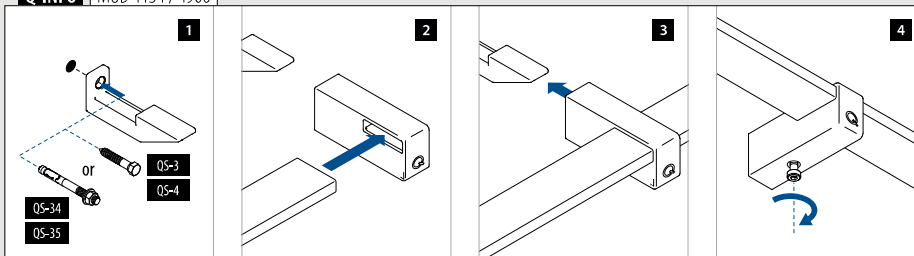

Handrailingen Buis

Q-TUBE

MOD 4900

304	Geslepen		
INDOOR			
134900-041-25-12	40 x 10 x 1,5		L = 2,5 m
134900-041-50-12	40 x 10 x 1,5		L = 5 m

304	Black Line		
INDOOR			
NEW	134900-041-50-82	40 x 10 x 1,5	L = 5 m

316	Geslepen		
OUTDOOR			
SELL OUT	144900-041-25-12	40 x 10 x 1,5	L = 2,5 m
SELL OUT	144900-041-50-12	40 x 10 x 1,5	L = 5 m

Q-INFO | MOD 4134 / 4900

Q-INFO | MOD 4900

Vind alle informatie over
Square Line® 40x20 online: