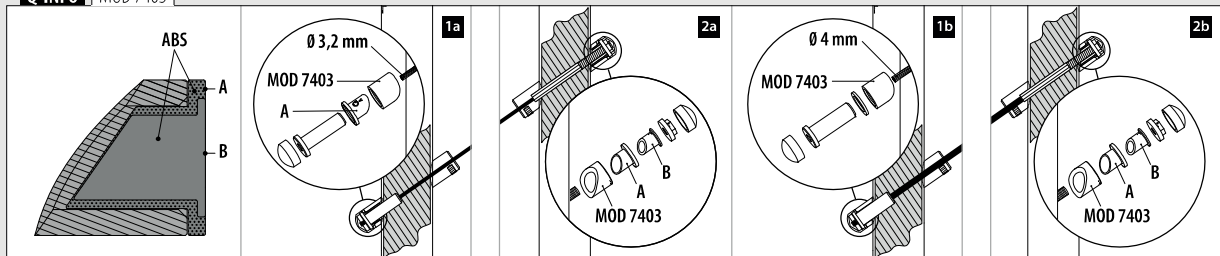

+/- 35°

MOD 7403

304 Geslepen			
INDOOR	D	Voor kabel Ø	
137403-042	42,4	3,2 - 4,0	6
316 Geslepen			
OUTDOOR			
147403-042	42,4	3,2 - 4,0	6

International Design Model Protection

Q-INFO | MOD 7403

Spanners

MOD 7250