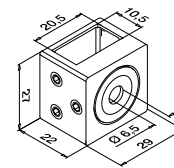

MOD 1712

304	Geslepen		
INDOOR		□ Voor buis	▢
131712-021-12	20 x 10 x 1,0		4
316	Geslepen		
OUTDOOR			
141712-021-12	20 x 10 x 1,0		4

International Design Model Protection

Voor vlakke buis