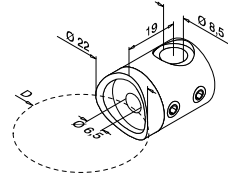

Voor ronde buis
Links

MOD 7450

304	Geslepen		
INDOOR	D		
137450-042-01	42,4	QS-15 474	4

316 Geslepen
OUTDOOR

147450-042-01	42,4	QS-16 474	4