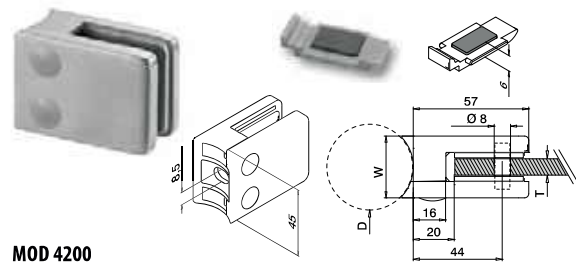

Inclusief borgplaat

MOD 4200

304		Geslepen		T	Schroef	Borgplaat	Aantal			
INDOOR	W	Zie MOD 5042	QS-26							
134200-000-12	28	Zie MOD 5042	QS-26	476	4					
316		Geslepen		T	Schroef	Borgplaat	Aantal			
OUTDOOR	W	Zie MOD 5042 <th>QS-27</th>								
144200-000-12	28	Zie MOD 5042	QS-27	476	4					
316		Black Line		T	Schroef	Borgplaat	Aantal			
OUTDOOR	W	Zie MOD 5042 <th>QS-27</th>								
144200-000-82	28	Zie MOD 5042	QS-27	476	4					
316		Gepolijst		T	Schroef	Borgplaat	Aantal			
OUTDOOR	W	Zie MOD 5042 <th>QS-27</th>								
144200-000-10	28	Zie MOD 5042	QS-27	476	4					
Zamak		INDOOR		T	Schroef	Borgplaat	Aantal			
SELL OUT	104200-000-...	30	Zie MOD 5042					QS-28	476	4

International Design
Model Protection

MOD 4200

304		Geslepen		T	Schroef	Borgplaat	Aantal				
INDOOR	D	W	Zie MOD 5042								
134200-042-12	42,4	28	Zie MOD 5042	QS-47	476	4					
134200-048-12	48,3	28	Zie MOD 5042	QS-47	476	4					
304		Black Line		T	Schroef	Borgplaat	Aantal				
INDOOR	D	W	Zie MOD 5042								
134200-042-82	42,4	28	Zie MOD 5042	QS-47	476	4					
316		Geslepen		T	Schroef	Borgplaat	Aantal				
OUTDOOR	D	W	Zie MOD 5042								
144200-042-12	42,4	28	Zie MOD 5042	QS-45	476	4					
144200-048-12	48,3	28	Zie MOD 5042	QS-45	476	4					
316		Gepolijst		T	Schroef	Borgplaat	Aantal				
OUTDOOR	D	W	Zie MOD 5042								
144200-042-10	42,4	28	Zie MOD 5042	QS-45	476	4					
144200-048-10	48,3	28	Zie MOD 5042	QS-45	476	4					
Zamak		INDOOR		T	Schroef	Borgplaat	Aantal				
SELL OUT	104200-042-...	42,4	30					Zie MOD 5042	QS-46	476	4
SELL OUT	104200-048-...	48,3	30	Zie MOD 5042	QS-46	476	4				

International Design
Model Protection

Q-INFO 304 316 MOD 4200 Afwerkingen

10 Gepolijst	12 Geslepen	82 RAL 9005 Zwart, mat, structuur

Q-INFO

00 .00 afwerking is gereed voor poedercoating.	RAL 00