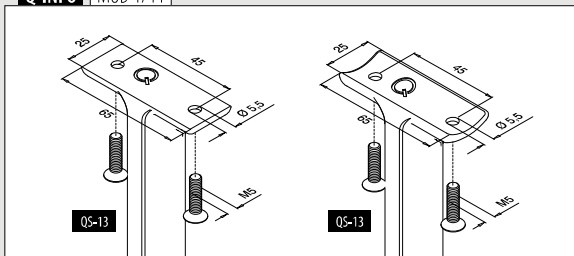

Q-INFO MOD 4711