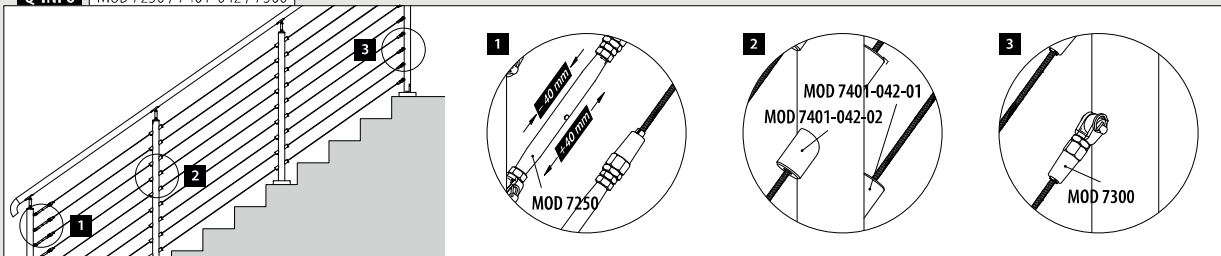

Kabelhouder voor diagonale bevestiging

MOD 7401

304		Geslepen	
INDOOR	Voor kabel Ø		
137401-000-02	3,2		6
316		Geslepen	
OUTDOOR	Voor kabel Ø		
147401-000-02	3,2		6

MOD 7401

304		Geslepen	
INDOOR	D	Voor kabel Ø	
137401-042-02	42,4	3,2	6
316		Geslepen	
OUTDOOR	D	Voor kabel Ø	
147401-042-02	42,4	3,2	6

MOD 7401

304		Geslepen	
INDOOR	Voor kabel Ø		
137401-000-01	3,2		6
316		Geslepen	
OUTDOOR	Voor kabel Ø		
147401-000-01	3,2		6

MOD 7401

304		Geslepen	
INDOOR	D	Voor kabel Ø	
137401-042-01	42,4	3,2	6
316		Geslepen	
OUTDOOR	D	Voor kabel Ø	
147401-042-01	42,4	3,2	6

Q-INFO | MOD 7250 / 7401-042 / 7300