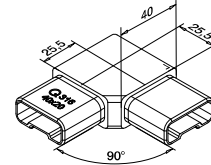

MOD 5794 - EASY HIT®

316

Onbewerkt

OUTDOOR

Voor buis

145794-020 40 x 20 x 2,0 2

NEW