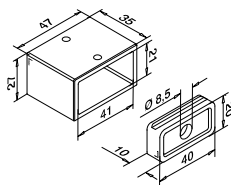

Muurflenzen

MOD 4504

304

Geslepen

INDOOR

Voor buis

134504-020-12 40 x 20 x 2,0 QS-55 472 / QS-26 474 2

316

Geslepen

OUTDOOR

144504-020-12 40 x 20 x 2,0 QS-55 472 / QS-27 474 2

NEW