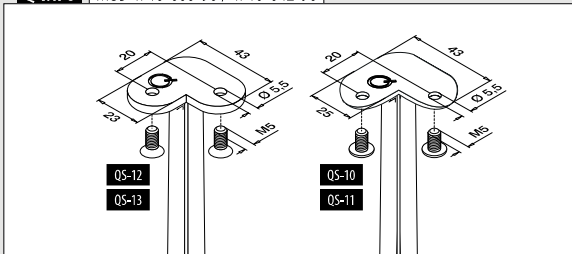

Q-INFO | MOD 4710-000-90 / 4710-042-90