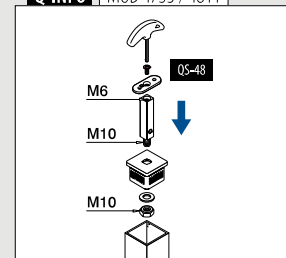

Q-INFO | MOD 4733 / 4811