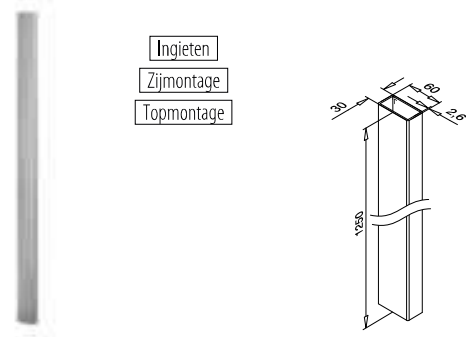

Balusters
Balusterbuizen

MOD 4902

316	Geslepen			
OUTDOOR				
144902-063-12	60 x 30 x 2,6			1
PREFIX