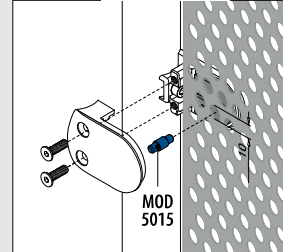

Q-INFO MOD 5015 / 2800

Q-INFO 304 316 MOD 2800 Afwerkingen

10 Gepolijst	12 Geslepen	82 RAL 9005 Gepoedercoat

Q-INFO Zamak MOD 2800 Afwerkingen

00 Onbewerkt	17 Verchromd	19 INDOOR RVS look	82 RAL 9005 Gepoedercoat	89 RAL 9005 Gepoedercoat INDOOR
	102800-000-00	102800-000-17	102800-000-19	102800-000-82
	102800-04x-00		102800-04x-19	102800-04x-82

Q-INFO

00 afwerking is gereed voor poedercoating.