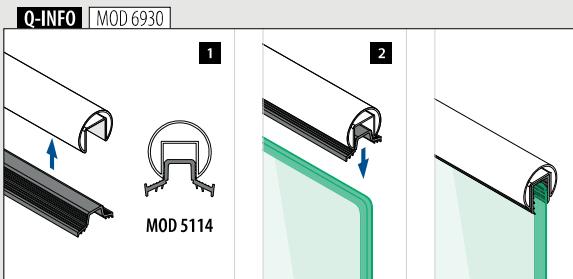

Steunen

Voor vlakke buis

MOD 0860

304 Geslepen			
INDOOR	Ø		
130860-000	30		2
316 Geslepen			
OUTDOOR			
140860-000	30		2

International Design Model Protection

Voor ronde buis

MOD 0860

304 Geslepen			
INDOOR	D	Ø	
130860-042	42,4	30	2
316 Geslepen			
OUTDOOR			
140860-042	42,4	30	2
140860-048	48,3	30	2

SELL OUT

International Design Model Protection

Glasframebuis

MOD 6930

304 Geslepen			
INDOOR	Ø	U	
SELL OUT 136930-25-12	30	14	L = 2,5 m
136930-50-12	30	14	L = 5 m
316 Geslepen			
OUTDOOR			
SELL OUT 146930-25-12	30	14	L = 2,5 m
146930-50-12	30	14	L = 5 m

Glass Wing® rubbers

MOD 5114

Toebehoren			
Voor monolithisch glas	U	T	
205114-050-08	14	8	L = 5 m
205114-050-10	14	10	L = 5 m
Voor gelaagd glas			
205114-050-08	14	8,76 - 9,52	L = 5 m
205114-050-10	14	10,76	L = 5 m

International Design Model Protection

BALUSTERRAILINGSYSTEMEN
VULLINGEN - GLASFRAMEBUIS

SELL OUT

Uitsluitend zo lang de voorraad strekt.