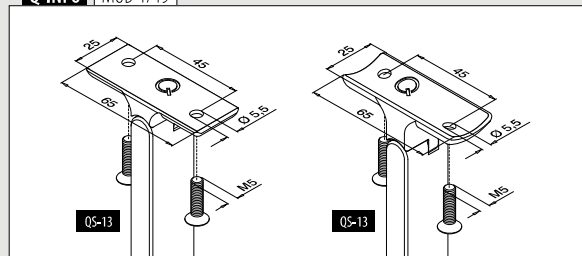

Q-INFO MOD 4719