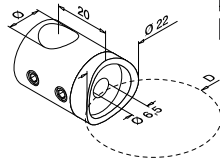

Voor vlakke buis

MOD 0833

304		Geslepen	
INDOOR		Ø	
130833-000-12	12	QS-15	474 4
316		Geslepen	
OUTDOOR		Ø	
140833-000-12	12	QS-16	474 4

Q-INFO | MOD 0830 / 0831 / 0840

Dwarsstafhouders

Voor ronde buis

MOD 0830