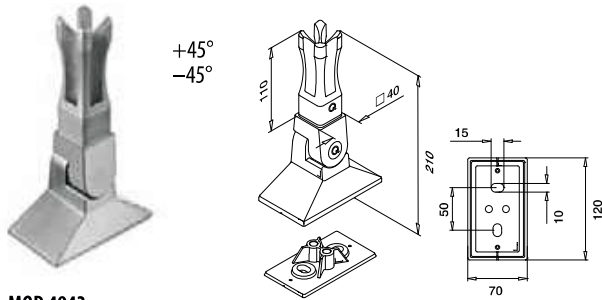

Balusters
Bodemflenzen   **Hoek instelbaar**   **Voor lijmverbinding**