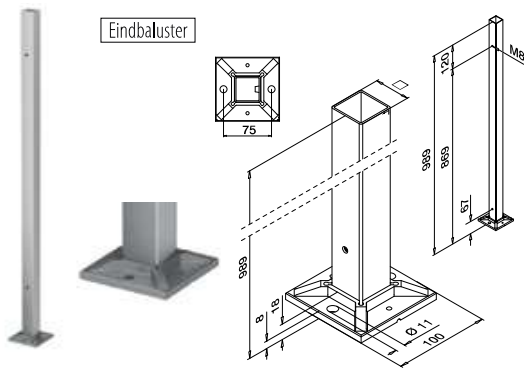

MOD 4972

304 Geslepen

INDOOR			
134972-040-01-12	40 x 40 x 2,0	QS-59	469 1

304 Black Line

INDOOR			
134972-040-01-82	40 x 40 x 2,0	QS-59	469 1

316 Geslepen

OUTDOOR			
144972-040-01-12	40 x 40 x 2,0	QS-58	469 1