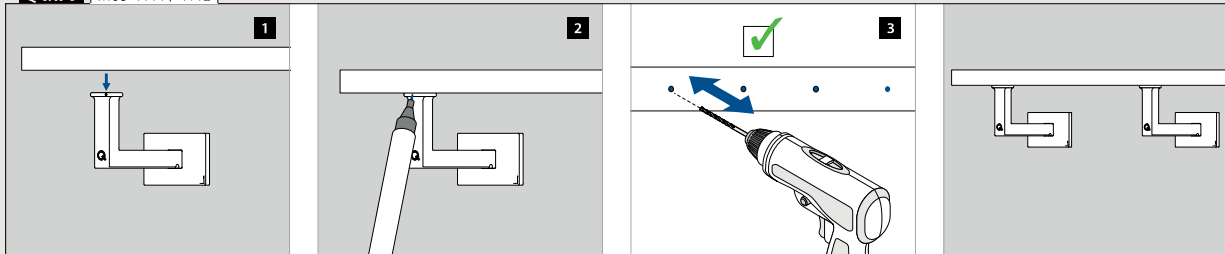

Q-INFO | MOD 4111 / 4112