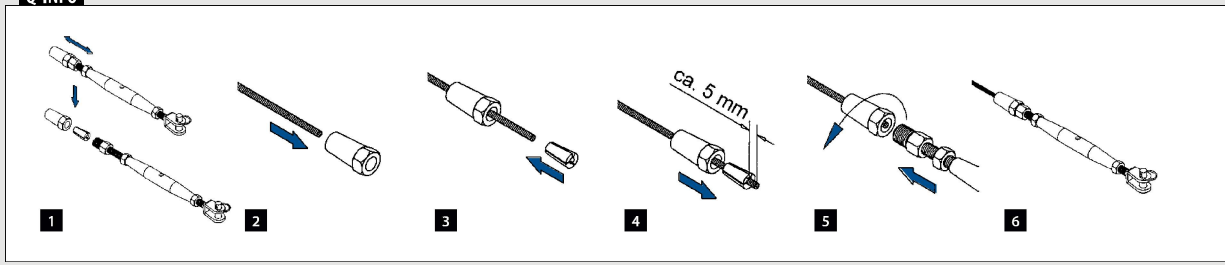

Q-INFO

Q-INFO

Q-INFO

Q-INFO

BALUSTERRAILINGSYSTEMEN

VULLINGEN - KABEL - EASY FIX