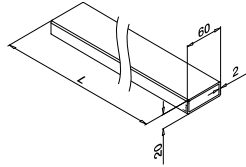

MOD 4900

316

Geslepen

OUTDOOR

144900-062-25-12	60 x 20 x 2,0	L = 2,5 m
144900-062-50-12	60 x 20 x 2,0	L = 5 m

316

Black Line

OUTDOOR

NEW 144900-062-50-82	60 x 20 x 2,0	L = 5 m

PREFIX

International Design Model Protection

0-70°

MOD 4312

316

Geslepen

OUTDOOR

Voor buis

144312-062-12	60 x 20 x 2,0	2

International Design Model Protection

MOD 5794 - EASY HIT®

316

Onbewerkt

OUTDOOR

Voor buis

145794-062	60 x 20 x 2,0	2

International Design Model Protection

MOD 4301

316

Geslepen

OUTDOOR

Voor buis

144301-062-12	60 x 20 x 2,0	2

316

Black Line

OUTDOOR

NEW 144301-062-82	60 x 20 x 2,0	2

MOD 5728 - EASY HIT®

316

Geslepen

OUTDOOR

Voor buis

145728-062-12	60 x 20 x 2,0	2

316

Black Line

OUTDOOR

NEW 145728-062-82	60 x 20 x 2,0	2

International Design Model Protection

MOD 4504

316

Geslepen

OUTDOOR

Voor buis

144504-062-12	60 x 20 x 2,0	QS-55 472 / QS-27 474	2

Q-INFO | MOD 5794

Q-INFO | MOD 4900

Q-INFO | 316