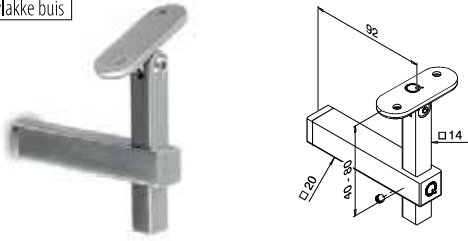

Geslepen

OUTDOOR

144312-020-12 40 x 20 x 2,0 2

NEW

Q-INFO | MOD 4900

Handrailingen
Handrailingsteunen Instelbaar **Balustermontage**

Voor vlakke buis

MOD 4133