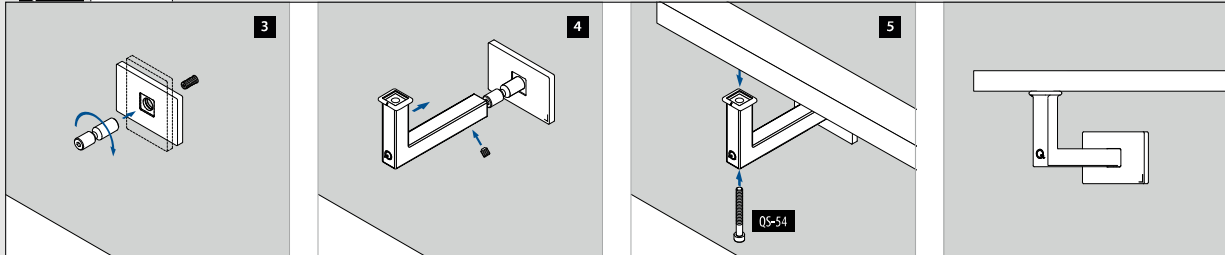

Q-INFO | MOD 4111