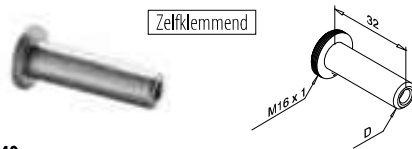

Vullingen
Eindkappen

Passend op MOD 7240

MOD 7245

316	Geslepen	
OUTDOOR		
147245		8

Vullingen
Ontkoppelinggereedschap

MOD 7802

316	Geslepen	
OUTDOOR	Voor kabel Ø	
207802-004	4,0	1

Vullingen
Adapters