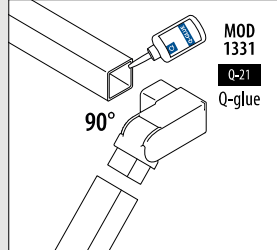

Muurflenzen

MOD 4505

304	Geslepen		
INDOOR	Voor buis □		
134505-040-12	40 x 40 x 2,0	QS-5	473 2
316	Geslepen		
OUTDOOR			
144505-040-12	40 x 40 x 2,0	QS-6	473 2

Q-INFO | MOD 4317-01

Q-INFO | MOD 4317-02

Ontworpen voor: Licht tot zwaar gebruik
Gebruik: Binnen en buiten
Varianten: Topmontage, zijmontage en ingieten
Toepassing: Balkons, galerijen, loopbruggen, afscheidingen, trappen en Franse balkons
Materiaal: RVS 316 (geslepen of gepoedercoat in RAL 9005 zwart)