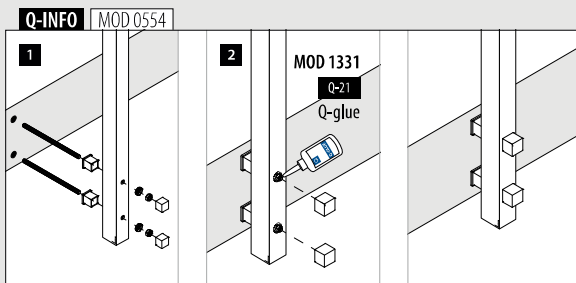

Balustersteunen

MOD 4558

304 Geslepen			
INDOOR	☐		
134558-040-12	40 x 40	QS-63 466	1
316 Geslepen			
OUTDOOR	☐		
144558-040-12	40 x 40	QS-62 466	1

MOD 4551

304 Geslepen			
INDOOR	☐		
134551-040-12	40 x 40	QS-33 466	1

MOD 0554

304 Geslepen			
INDOOR	☐	Voor buis ☐	
SELL OUT 130554-040-12	40 x 40		2
316 Geslepen			
OUTDOOR	☐		
140554-040-12	40 x 40		2

MOD 4507

304 Geslepen			
INDOOR	☐		
134507-040-12	40 x 40		2
316 Geslepen			
OUTDOOR	☐		
NEW 144507-040-12	40 x 40		2