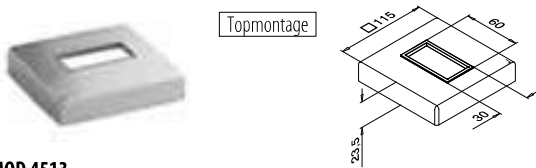

Balusters
Afdekkappen

MOD 4513

316	Geslepen			
OUTDOOR				
144513-063-12				2
316	Black Line			
OUTDOOR				
NEW 144513-063-82				2