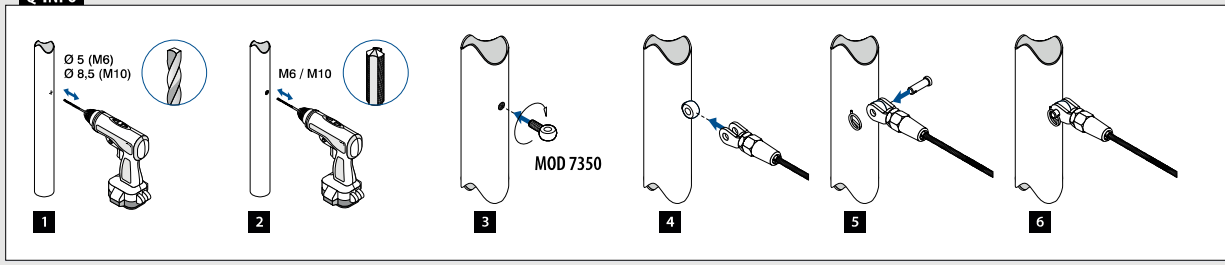

Q-INFO

Q-INFO

Q-INFO

Q-INFO

BALUSTERRAILINGSYSTEMEN

VULLINGEN - KABEL - EASY FIX