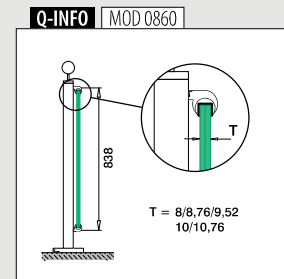

MOD 5114

Toebehoren			
Voor monolithisch glas	U	T	
205114-050-08	14	8	L = 5 m
205114-050-10	14	10	L = 5 m
Voor gelaagd glas			
205114-050-08	14	8,76 - 9,52	L = 5 m
205114-050-10	14	10,76	L = 5 m

International Design Model Protection

BALUSTERRAILINGSYSTEMEN
VULLINGEN - GLASFRAMEBUIS

SELL OUT

Uitsluitend zo lang de voorraad strekt.