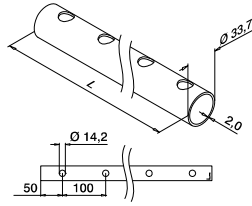

Vullingen

Buis voor verticale railingvulling