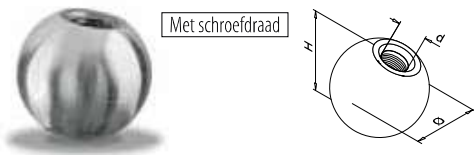

Eindstukken

MOD 0220

304		Geslepen		
INDOOR	Ø	H	d	
130220-020	20	ca. 18,5	M6	6
130220-025	25	ca. 23,5	M8	6
130220-030	30	ca. 28,5	M8	6
130220-050	50	ca. 48,5	M8	2
316		Geslepen		
OUTDOOR	Ø	H	d	
140220-020	20	ca. 18,5	M6	6
140220-025	25	ca. 23,5	M8	6
140220-040	40	ca. 38,5	M8	2

SELL OUT

SELL OUT

SELL OUT