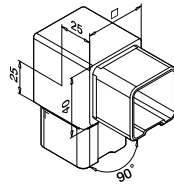

Q-INFO | MOD 5794-040

Q-INFO | MOD 4900

Q-INFO | 304

Verbinders

MOD 4301

304	Geslepen		
INDOOR	Voor buis □		
134301-040-12	40 x 40 x 2,0		2
316	Geslepen		
OUTDOOR			
144301-040-12	40 x 40 x 2,0		2

MOD 4304

304	Geslepen		
INDOOR	Voor buis □		
134304-12	40 x 40 x 2,0		2
316	Geslepen		
OUTDOOR			
144304-12	40 x 40 x 2,0		2