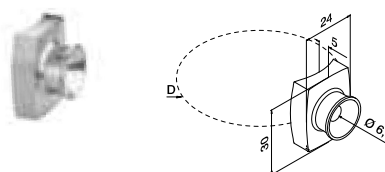

MOD 0785

316	Geslepen		
OUTDOOR	D		
140785-042-12	42,4	QS-16 474	4
140785-048-12	48,3	QS-16 474	4