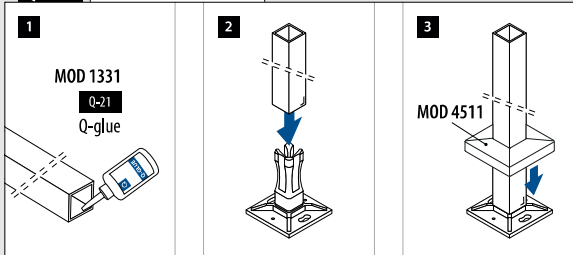

Q-INFO | MOD 4942 / 4901 / 4511