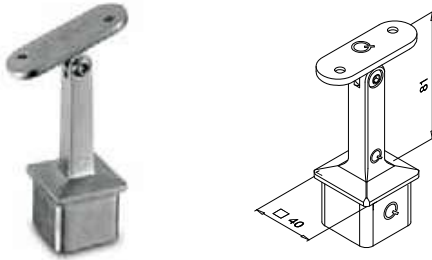

Voor vlakke buis

MOD 4718

304		Geslepen	
INDOOR	Voor buis □		
134718-000-12	40 x 40 x 2,0	QS-12	2
316		Geslepen	
OUTDOOR			
144718-000-12	40 x 40 x 2,0	QS-13	2

Voor vlakke buis naar ronde buis