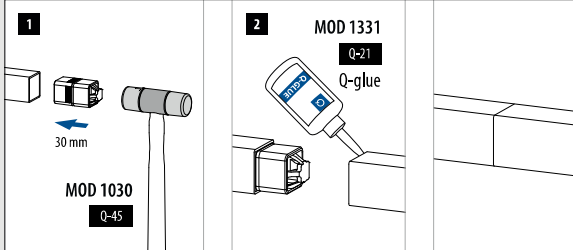

MOD 4790

304	Geslepen		
INDOOR	Voor buis ☐	☐	
134790-040-12	40 x 40 x 2,0	2	
316	Geslepen		
OUTDOOR			
144790-040-12	40 x 40 x 2,0	2	

BALUSTERRAILINGSYSTEMEN

SQUARE LINE® 40x40

Q-INFO | MOD 5794-040