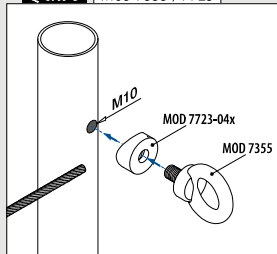

	Toebehoren			
	Q	L		☐
201050	Q-50	300		100

Q-INFO MOD 7900-006

Q-INFO MOD 7356-042

Q-INFO MOD 7355 / 7723

Vullingen

Net

MOD 7910

316		Geslepen	
OUTDOOR		H	
147910-050-06	600	L = 5 m	
147910-100-06	600	L = 10 m	
147910-500-06	600	L = 50 m	
147910-050-08	800	L = 5 m	
147910-100-08	800	L = 10 m	
147910-500-08	800	L = 50 m	