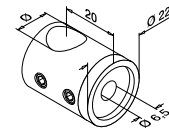

Voor vlakke buis

MOD 0840

304		Geslepen	
INDOOR		Ø	
130840-000-12	16	QS-19	474 4

Voor vlakke buis

MOD 0832

304		Geslepen	
INDOOR		Ø	
130832-000-12	12	QS-15	474 4
316		Geslepen	
OUTDOOR		Ø	
140832-000-12	12	QS-16	474 4