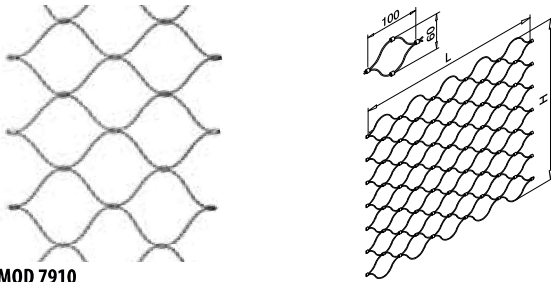

	Toebehoren			
	Q	L		☐
201050	Q-50	300		100

Q-INFO MOD 7900-006

Q-INFO MOD 7356-042

Q-INFO MOD 7355 / 7723

Vullingen

Net

MOD 7910

316		Geslepen	
OUTDOOR		H	
147910-050-06	600	L = 5 m	
147910-100-06	600	L = 10 m	
147910-500-06	600	L = 50 m	
147910-050-08	800	L = 5 m	
147910-100-08	800	L = 10 m	
147910-500-08	800	L = 50 m	