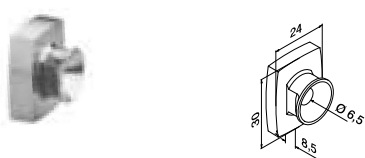

Buisadapters

Voor ronde buis

MOD 0629

316	Geslepen		
OUTDOOR	Ø		
140629-033	33,7	QS-53 474	4
140629-042	42,4	QS-53 474	4

SELL OUT

International Design Model Protection

Adapters voor buisadapters MOD 0629

Voor vlakke buis