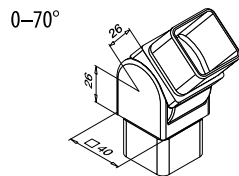

Verbinders

Instelbaar

MOD 4317

304	Geslepen		
INDOOR	Voor buis □		
134317-01	40 x 40 x 2,0		2

MOD 4317

304	Geslepen		
INDOOR	Voor buis □		
134317-02	40 x 40 x 2,0		2

MOD 4312

304	Geslepen		
INDOOR	Voor buis □		
134312-040-12	40 x 40 x 2,0		2
316	Geslepen		
OUTDOOR			
144312-040-12	40 x 40 x 2,0		2