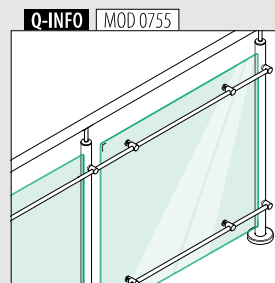

Dwarsstafhouders

Voor ronde buis

MOD 0834

304		Geslepen			
INDOOR	D	Ø			
130834-042-12	42,4	12	QS-15	474	4
130834-048-12	48,3	12	QS-15	474	4
316		Geslepen			
OUTDOOR	D	Ø			
140834-042-12	42,4	12	QS-16	474	4
140834-048-12	48,3	12	QS-16	474	4

SELL OUT

International Design Model Protection

Voor ronde buis

MOD 0839

304		Geslepen			
INDOOR	D	Ø			
130839-042-12	42,4	12	QS-15	474	4
130839-048-12	48,3	12	QS-15	474	4
316		Geslepen			
OUTDOOR	D	Ø			
140839-042-12	42,4	12	QS-16	474	4
140839-048-12	48,3	12	QS-16	474	4

SELL OUT

International Design Model Protection

Glasadapters

Ø 25 mm

MOD 0755

304		Geslepen			
INDOOR	Ø				
130755-16	16				4
316		Geslepen			
OUTDOOR	Ø				
140755-12	12				4

SELL OUT

Dwarsstafhouders

Stafmontage

MOD 0827

304		Geslepen			
INDOOR	D	Ø			
130827-012	12	12			4
130827-016	16	12			4

BAALUSTERRAILINGSYSTEMEN

VULLINGEN - STAF EN BUIS

SELL OUT Uitsluitend zo lang de voorraad strekt.