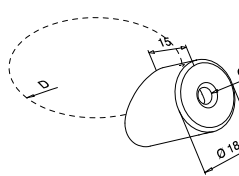

MOD 7401

304 Geslepen		
INDOOR	Voor kabel Ø	
137401-000-01	3,2 - 4,0	6
316 Geslepen		
OUTDOOR		
147401-000-01	3,2 - 4,0	6

Voor ronde buis