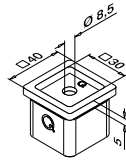

Voor vlakke buis