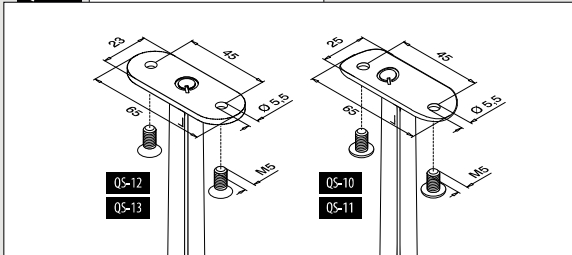

Q-INFO | MOD 4710-000-00 / 4710-04x-00