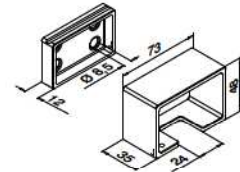

Muurflenzen

Rechthoekig ☐