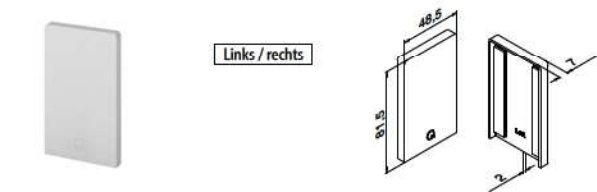

Glasrailingbasis

Eindkappen voor topmontage