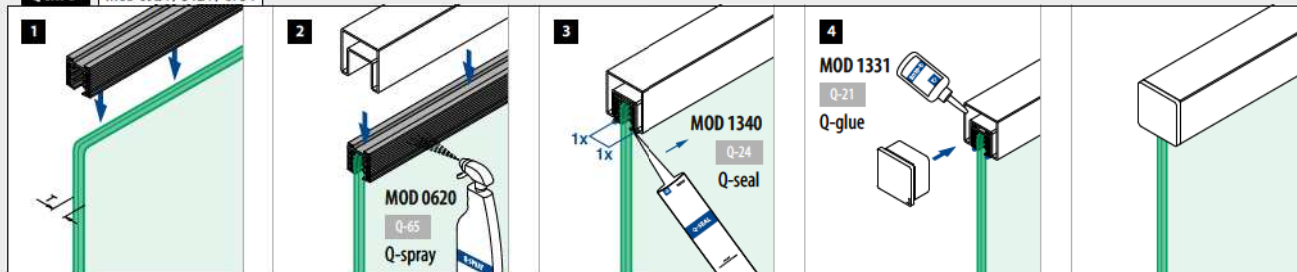

Glaslijsten/handrailingen

U-profielbuis

Vierkant □

MOD 6924

304 Geslepen		
INDOOR □		
136924-040-25-12	40 x 40	L = 2500 mm
136924-040-50-12	40 x 40	L = 5000 mm
316 Geslepen		
OUTDOOR □		
146924-040-25-12	40 x 40	L = 2500 mm
146924-040-50-12	40 x 40	L = 5000 mm

Glaslijsten/handrailingen

Rubbers

MOD 5124

Toebehoren		
U = 24 mm		
Monolithisch	T	□
205124-050-08	8 - 10	L = 5000 mm
205124-050-11	12	L = 5000 mm
205124-050-15	15	L = 5000 mm
205124-050-19	19	L = 5000 mm
Gelaagd		
205124-050-08	8,76 (4-0,76-4) - 10,76 (5-0,76-5)	L = 5000 mm
205124-050-11	11,52 (5-1,52-5) - 13,52 (6-1,52-6)	L = 5000 mm
205124-050-17	16,76 (8-0,76-8) - 17,52 (8-1,52-8)	L = 5000 mm
205124-050-22	20,76 (10-0,76-10) - 21,52 (10-1,52-10)	L = 5000 mm
205124-250-08	8 - 10	L = 25 m
205124-250-11	12	L = 25 m
205124-250-15	15	L = 25 m
205124-250-19	19	L = 25 m

Q-INFO MOD 6924

Q-INFO MOD 6924

Berekeningsbasis voor buizen, staven en U-profielen: q-railing.com/test-berekeningen

Q-INFO MOD 6924 / 5124 / 6734