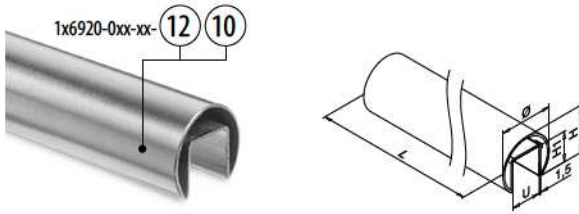

MOD 6920

Ø 42,4 mm

304		Geslepen			
INDOOR	U	H	H1		
136920-042-25-12	24	37	24	L = 2500 mm	
136920-042-50-12	24	37	24	L = 5000 mm	
316		Geslepen			
OUTDOOR	U	H	H1		
146920-042-50-12	24	37	24	L = 5000 mm	
316		Gepolijst			
OUTDOOR	U	H	H1		
146920-042-50-10	24	37	24	L = 5000 mm	