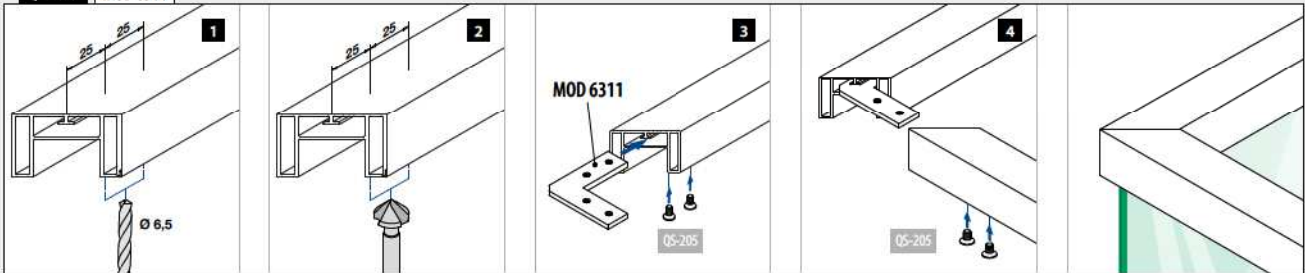

Aluminium	Onbewerkt		
166798	QS-261	376	2

Q-INFO MOD 6311

Q-INFO MOD 6797