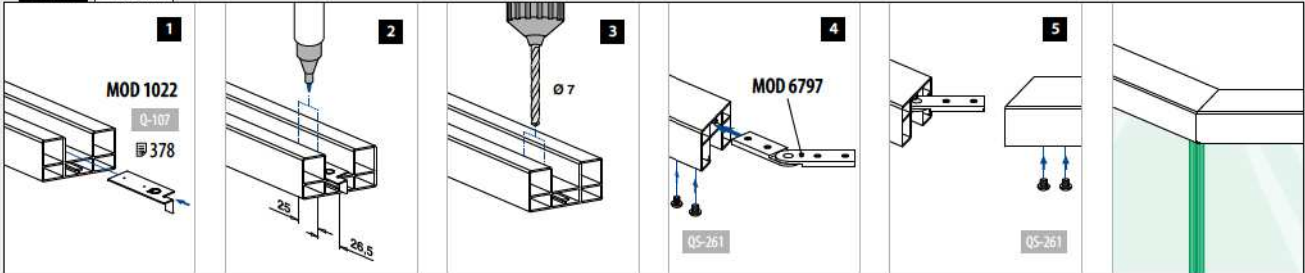

Q-INFO MOD 6798

Q-INFO MOD 6798

OPGAAND

Zaaghoek	45°	40°	35°	30°	25°	20°	15°	10°	5°	0°
Buitenhoek	90°	100°	110°	120°	130°	140°	150°	160°	170°	180°
Afstand tot hoek	30,5	30,0	29,5	29,0	28,5	28,0	27,5	27,0	27,0	26,5