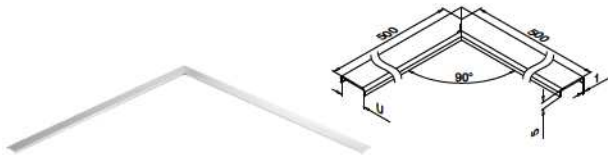

Randbescherming

MOD 6940

316	Geslepen			
	OUTDOOR	U	Q	T
146940-025-18-12	18,5	Q-98	16,76 - 17,52	L = 2500 mm
146940-025-22-12	22,5	Q-99	20,76 - 21,52	L = 2500 mm
146940-050-14-12	14,5	Q-111	12,76 - 13,52	L = 5000 mm
146940-050-18-12	18,5	Q-98	16,76 - 17,52	L = 5000 mm
146940-050-22-12	22,5	Q-99	20,76 - 21,52	L = 5000 mm
146940-050-26-12	26,5	Q-112	24,76 - 25,52	L = 5000 mm

MOD 6940

Aluminium	Onbewerkt			
	OUTDOOR	U	Q	T
166940-050-18-00	18,5	Q-98	16,76 - 17,52	L = 5000 mm
Aluminium	Geborsteld, geanodiseerd			
	OUTDOOR	U	Q	T
166940-025-18-18	18,5	Q-98	16,76 - 17,52	L = 2500 mm
166940-025-22-18	22,5	Q-99	20,76 - 21,52	L = 2500 mm
166940-050-18-18	18,5	Q-98	16,76 - 17,52	L = 5000 mm
166940-050-22-18	22,5	Q-99	20,76 - 21,52	L = 5000 mm

Hoeken

MOD 6340

316	Geslepen		
	OUTDOOR	U	T
146340-500-18	18,5	16,76 (8-0,76-8) - 17,52 (8-1,52-8)	1
146340-500-22	22,5	20,76 (10-0,76-10) - 21,52 (10-1,52-10)	1
146340-500-26	26,5	24,76 (12-0,76-12) - 25,52 (12-1,52-12)	1

Randbescherming U-profielen

Vierkant □

MOD 6944

Aluminium	Geborsteld, geanodiseerd					
	OUTDOOR	U	Q	T	W	H
166944-050-13-18	13,25	Q-111	12,76	17,25	15	L = 5000 mm
166944-050-18-18	18	Q-152	16,76 - 17,52	22	20	L = 5000 mm
166944-050-22-18	22	Q-152	21,52	26	20	L = 5000 mm

Q-INFO 316

Q-INFO Aluminium

Q-INFO MOD 6940 / 6340

Q-INFO MOD 6944