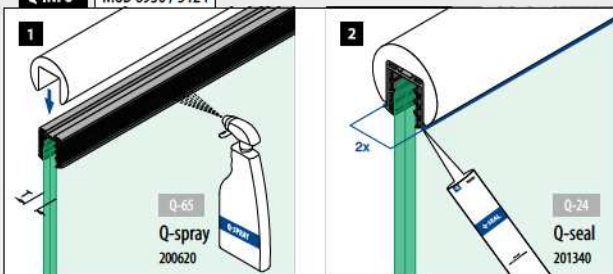

Q-INFO MOD 6950 / 5124