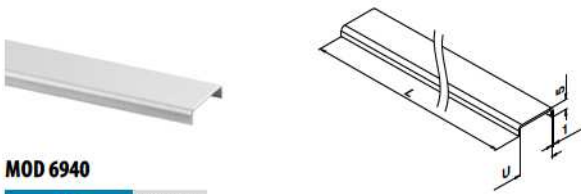

U-PROFIELBUIS rond

142 - 151

Randbescherming

MOD 6940

316	Geslepen			
	OUTDOOR	U	Q	T
146940-025-18-12	18,5	Q-98	16,76 - 17,52	L = 2500 mm
146940-025-22-12	22,5	Q-99	20,76 - 21,52	L = 2500 mm
146940-050-14-12	14,5	Q-111	12,76 - 13,52	L = 5000 mm
146940-050-18-12	18,5	Q-98	16,76 - 17,52	L = 5000 mm
146940-050-22-12	22,5	Q-99	20,76 - 21,52	L = 5000 mm
146940-050-26-12	26,5	Q-112	24,76 - 25,52	L = 5000 mm