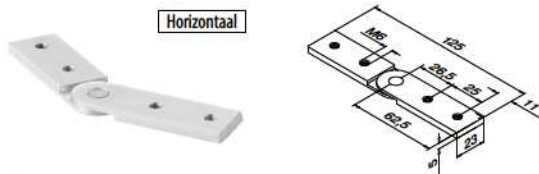

MOD 6797

Aluminium	Onbewerkt		
166797	QS-261	376	2