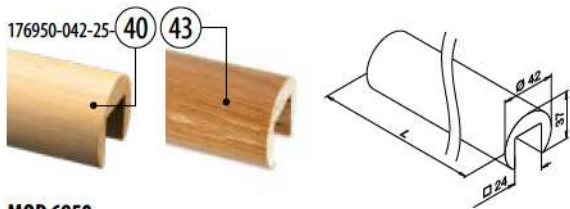

U-profielbuis