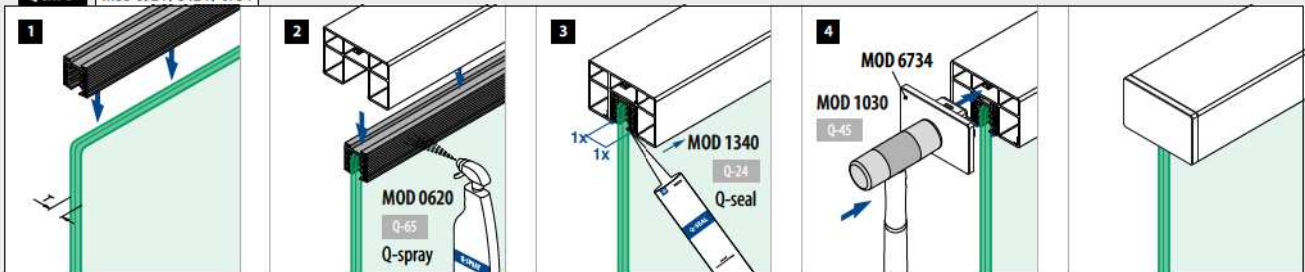

Q-INFO MOD 6924

Q-INFO MOD 6924

176

MOD 6926 is beschikbaar als Linear Light-versie van deze U-profielbuis

Q-INFO MOD 6924 / 5124 / 6734