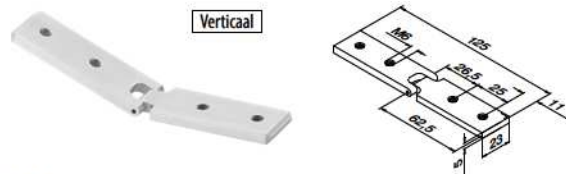

Verbinders

Aluminium	Onbewerkt		
166795-339	QS-261	376	2

Aluminium	Onbewerkt		
166311-339	QS-261	376	2

Aluminium	Onbewerkt		
166797	QS-261	376	2

MOD 6798

Aluminium	Onbewerkt		
166798	QS-261	376	2

OPGAAND

Zaaghoek	45°	40°	35°	30°	25°	20°	15°	10°	5°	0°
Buitenhoek	90°	100°	110°	120°	130°	140°	150°	160°	170°	180°
Afstand tot hoek	30,5	30,0	29,5	29,0	28,5	28,0	27,5	27,0	27,0	26,5

NEERGAAND

Zaaghoek	0°	5°	10°	15°	20°	25°	30°	35°	40°	45°
Binnenhoek	180°	170°	160°	150°	140°	130°	120°	110°	100°	90°
Afstand tot hoek	26,5	26,5	26,0	26,0	25,5	25,5	25,0	24,5	24,5	24,0