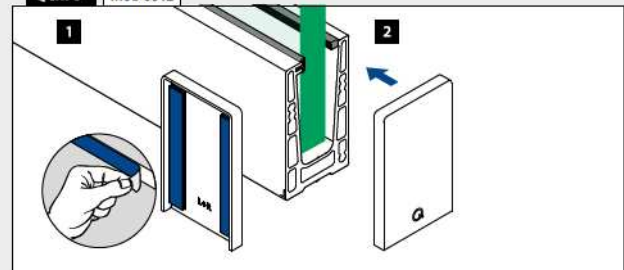

Q-INFO MOD 6612