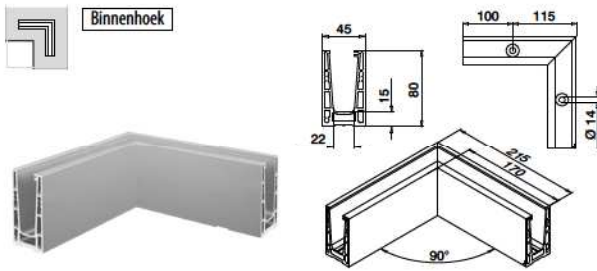

Glasrailingbasis

Hoeken voor topmontage

MOD 6611

Aluminium	Geborsteld, geanodiseerd	
166611-01-18	361 - 365	1