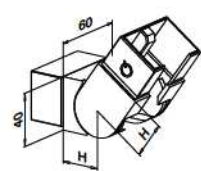

25–55°
Neergaand

MOD 6342

	304	Geslepen		
INDOOR	<input type="checkbox"/>		H	
SELL OUT 136342-640-02-12	60 x 40		30	2
316	Geslepen			
OUTDOOR	<input type="checkbox"/>		H	
146342-640-02-12	60 x 40		30	2

25–55°
Opgaand