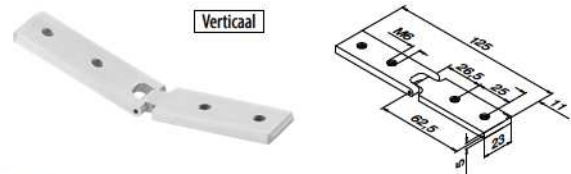

Verbinders

Aluminium	Onbewerkt		
166795-339	QS-261	376	2

Aluminium	Onbewerkt		
166311-339	QS-261	376	2

Aluminium	Onbewerkt		
166797	QS-261	376	2

MOD 6798

Aluminium	Onbewerkt		
166798	QS-261	376	2

OPGAAND

Zaaghoek	45°	40°	35°	30°	25°	20°	15°	10°	5°	0°
Buitenhoek	90°	100°	110°	120°	130°	140°	150°	160°	170°	180°
Afstand tot hoek	30,5	30,0	29,5	29,0	28,5	28,0	27,5	27,0	27,0	26,5

NEERGAAND

Zaaghoek	0°	5°	10°	15°	20°	25°	30°	35°	40°	45°
Binnenhoek	180°	170°	160°	150°	140°	130°	120°	110°	100°	90°
Afstand tot hoek	26,5	26,5	26,0	26,0	25,5	25,5	25,0	24,5	24,5	24,0