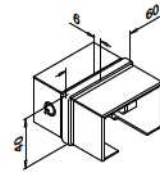

Q-INFO MOD 6924 / 5124 / 6734

Verbinders

Rechthoekig

MOD 6343

	304	Geslepen		
INDOOR	<input type="checkbox"/>			
SELL OUT 136343-640-12	60 x 40			2
316	Geslepen			
OUTDOOR	<input type="checkbox"/>			
146343-640-12	60 x 40			2