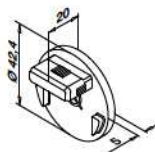

Eindkappen