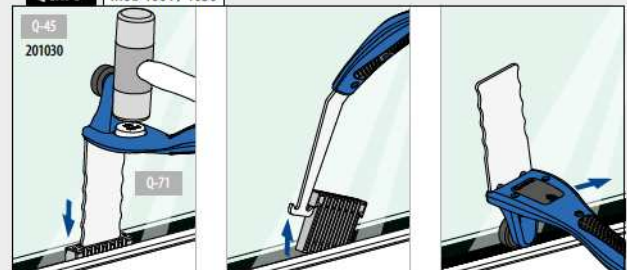

Q-INFO MOD 1001 / 1030