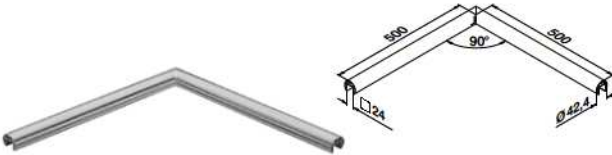

Aluminium Onbewerkt

	Ø	
166920-042-50-00	42,4	L = 5000 mm

Aluminium Geborsteld, geanodiseerd

OUTDOOR

	Ø	
166920-042-50-18	42,4	L = 5000 mm

International Design Model Protection

Glaslijsten/handrailingen

Hoeken