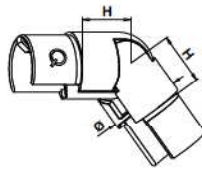

Verbinders

MOD 6303

304		Geslepen		
INDOOR	Ø	H		
136303-042-12	42,4 x 1,5	30	2	

MOD 6313

304		Geslepen		
INDOOR	Ø	H		
136313-042-12	42,4 x 1,5	30	2	
136313-048-12	48,3 x 1,5	35	2	
136313-060-12	60,3 x 1,5	40	2	

SELL OUT

316		Geslepen		
OUTDOOR	Ø	H		
146313-042-12	42,4 x 1,5	30	2	
146313-048-12	48,3 x 1,5	35	2	
146313-060-12	60,3 x 1,5	40	2	

316		Gepolijst		
OUTDOOR	Ø	H		
146313-042-10	42,4 x 1,5	30	2	

Verbinders

Instelbaar

25-55°
Neergaand

MOD 6302

304		Geslepen		
INDOOR	Ø	H		
136302-042-02-12	42,4 x 1,5	30	2	
136302-048-02-12	48,3 x 1,5	35	2	
136302-060-02-12	60,3 x 1,5	40	2	

SELL OUT

316		Geslepen		
OUTDOOR	Ø	H		
146302-042-02-12	42,4 x 1,5	30	2	
146302-048-02-12	48,3 x 1,5	35	2	
146302-060-02-12	60,3 x 1,5	40	2	

316		Gepolijst		
OUTDOOR	Ø	H		
146302-042-02-10	42,4 x 1,5	30	2	

25-55°
Opgaand

MOD 6302

304		Geslepen		
INDOOR	Ø	H		
136302-042-01-12	42,4 x 1,5	30	2	
136302-048-01-12	48,3 x 1,5	35	2	
136302-060-01-12	60,3 x 1,5	40	2	

SELL OUT

316		Geslepen		
OUTDOOR	Ø	H		
146302-042-01-12	42,4 x 1,5	30	2	
146302-048-01-12	48,3 x 1,5	35	2	
146302-060-01-12	60,3 x 1,5	40	2	

316		Gepolijst		
OUTDOOR	Ø	H		
146302-042-01-10	42,4 x 1,5	30	2	

Uitsluitend zo lang de voorraad strekt.

Q-INFO 304 316 MOD 6920 / 6302 / 6313

12

Geslepen

10

Gepolijst