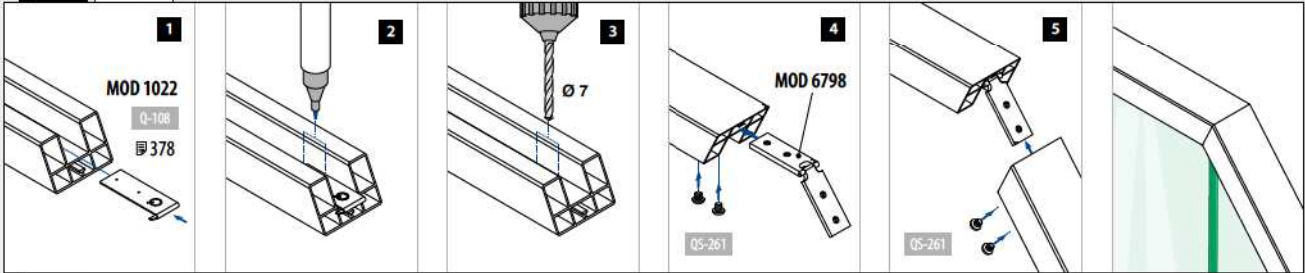

Q-INFO MOD 6798

Q-INFO MOD 6798

OPGAAND

Zaaghoek	45°	40°	35°	30°	25°	20°	15°	10°	5°	0°
Buitenhoek	90°	100°	110°	120°	130°	140°	150°	160°	170°	180°
Afstand tot hoek	30,5	30,0	29,5	29,0	28,5	28,0	27,5	27,0	27,0	26,5