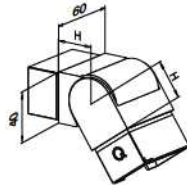

MOD 6342

	304	Geslepen		
INDOOR	☐		H	
SELL OUT 136342-640-02-12	60 x 40		30	2
316	Geslepen			
OUTDOOR	☐		H	
146342-640-02-12	60 x 40		30	2