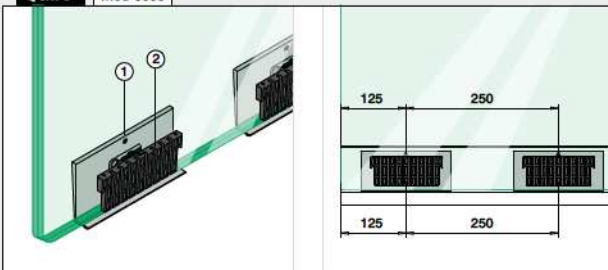

Q-INFO MOD 6600