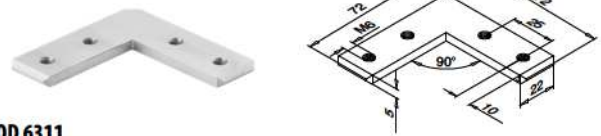

MOD 6311

Aluminium	Onbewerkt		
166311-339	QS-261	376	2