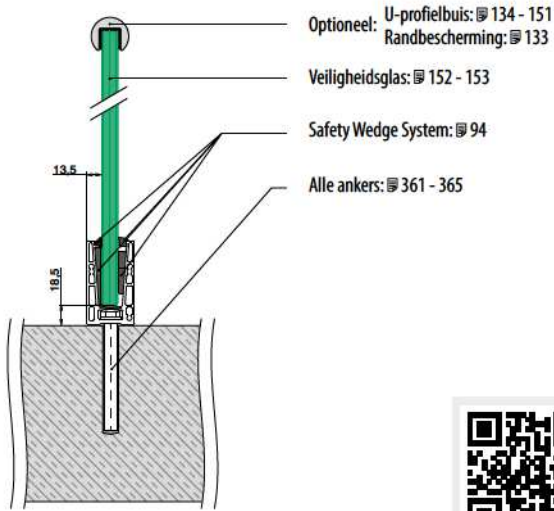

Glasrailingbasis

Vloerprofielen voor topmontage

Let op de keurmerkspecificaties voor bevestigingsmiddelen, glasafmetingen en glastypen.

Montage-
informatie:
q-railing.com/
qr-up

MOD 6610

Aluminium	Onbewerkt	
166610-050-00-00	361 - 365	L = 5000 mm
Aluminium	Geborsteld, geanodiseerd	
166610-050-00-18	361 - 365	L = 5000 mm