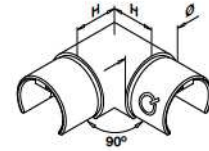

MOD 6303

304		Geslepen		
INDOOR	Ø	H		
136303-042-12	42,4 x 1,5	30	2