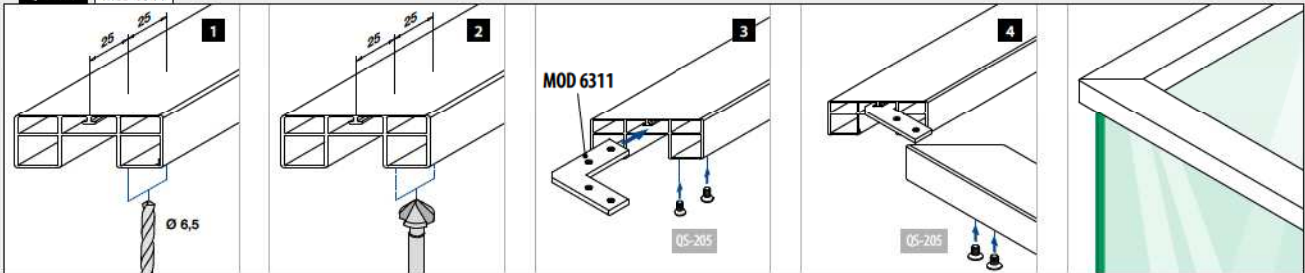

Aluminium	Onbewerkt		
166798	QS-261	376	2

Q-INFO MOD 6311

Q-INFO MOD 6797