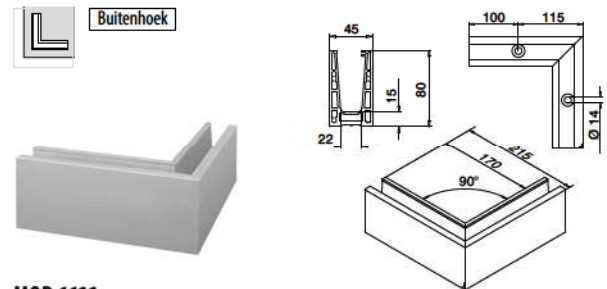

International Design
Model Protection

Glasrailingbasis

Hoeken voor topmontage

MOD 6611

Aluminium	Geborsteld, geanodiseerd	
166611-01-18	361 - 365	1

MOD 6611

Aluminium	Geborsteld, geanodiseerd	
166611-02-18	361 - 365	1