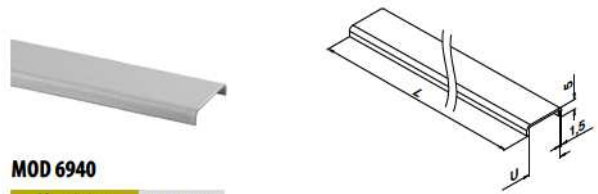

U-PROFIELBUIS rond

142 - 151

Randbescherming

MOD 6940

316	Geslepen			
	OUTDOOR	U	Q	T
146940-025-18-12	18,5	Q-98	16,76 - 17,52	L = 2500 mm
146940-025-22-12	22,5	Q-99	20,76 - 21,52	L = 2500 mm
146940-050-14-12	14,5	Q-111	12,76 - 13,52	L = 5000 mm
146940-050-18-12	18,5	Q-98	16,76 - 17,52	L = 5000 mm
146940-050-22-12	22,5	Q-99	20,76 - 21,52	L = 5000 mm
146940-050-26-12	26,5	Q-112	24,76 - 25,52	L = 5000 mm