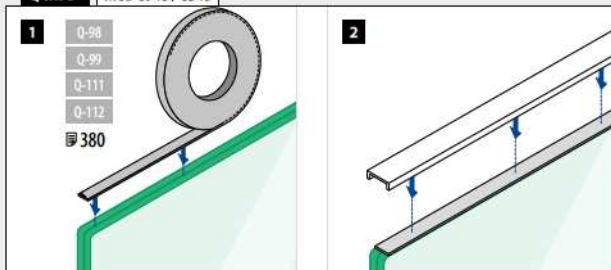

Q-INFO MOD 6940 / 6340