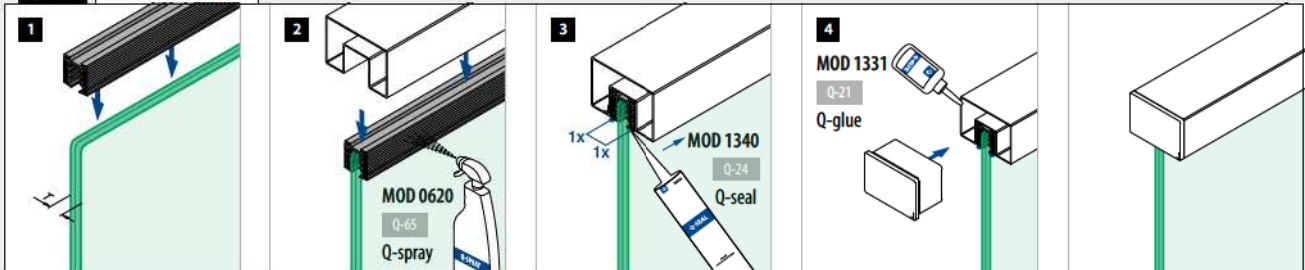

Glaslijsten/handrailingen

U-profielbuis

Rechthoekig □

MOD 6924

304 Geslepen

INDOOR □

136924-640-50-12 60 x 40 L = 5000 mm

316 Geslepen

OUTDOOR □

146924-640-50-12 60 x 40 L = 5000 mm

Glaslijsten/handrailingen

Rubbers

MOD 5124

Toebehoren

U = 24 mm

Monolithisch	T	L = 5000 mm
205124-050-08	8 - 10	L = 5000 mm
205124-050-11	12	L = 5000 mm
205124-050-15	15	L = 5000 mm
205124-050-19	19	L = 5000 mm

205124-250-08	8 - 10	L = 25 m
205124-250-11	12	L = 25 m
205124-250-15	15	L = 25 m
205124-250-19	19	L = 25 m

Gelaagd	T	L = 5000 mm
205124-050-08	8,76 (4-0,76-4) - 10,76 (5-0,76-5)	L = 5000 mm
205124-050-11	11,52 (5-1,52-5) - 13,52 (6-1,52-6)	L = 5000 mm
205124-050-17	16,76 (8-0,76-8) - 17,52 (8-1,52-8)	L = 5000 mm
205124-050-22	20,76 (10-0,76-10) - 21,52 (10-1,52-10)	L = 5000 mm

205124-250-08	8,76 (4-0,76-4) - 10,76 (5-0,76-5)	L = 25 m
205124-250-11	11,52 (5-1,52-5) - 13,52 (6-1,52-6)	L = 25 m
205124-250-17	16,76 (8-0,76-8) - 17,52 (8-1,52-8)	L = 25 m
205124-250-22	20,76 (10-0,76-10) - 21,52 (10-1,52-10)	L = 25 m

Q-INFO MOD 6924

PREFIX

Q-INFO MOD 6924

Berekeningsbasis voor buizen,
staven en U-profielen:
[q-railing.com/
test-berekeningen](http://q-railing.com/test-berekeningen)

SELL
OUT

Uitsluitend zo lang de voorraad strekt.

Q-INFO MOD 6924 / 5124 / 6734