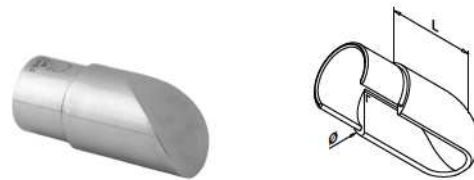

Afsluitbogen