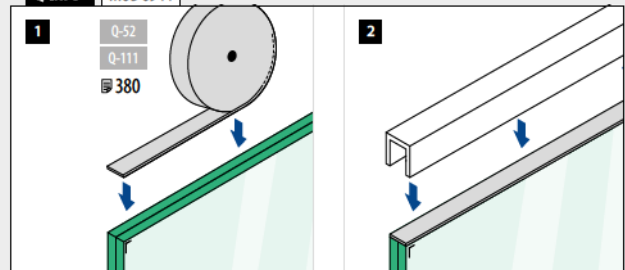

Q-INFO MOD 6944