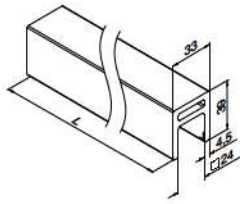

Glaslijsten/handrailingen

U-profielbuis

HYBRID 33x39

166911-339-50-00 08