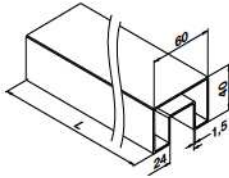

Glaslijsten/handrailingen

U-profielbuis

Rechthoekig □