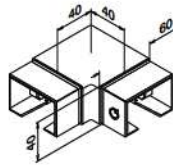

Verbinders

Rechthoekig ☐

MOD 6343

	304	Geslepen		
INDOOR	☐			
SELL OUT 136343-640-12	60 x 40			2
316	Geslepen			
OUTDOOR	☐			
146343-640-12	60 x 40			2