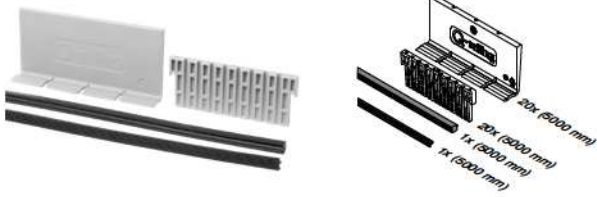

Glasrailingbasis

Safety Wedge System (rubber- en keggensets)

Voor vaste glasklemming

MOD 6600

Toebehoren		
Monolithisch	T	
206600-050-12	12	L = 5000 mm
206600-050-15	15	L = 5000 mm
Gelaagd	T	
206600-050-13	12,76 (6-0,76-6)	L = 5000 mm
206600-050-14	13,52 (6-1,52-6)	L = 5000 mm
206600-050-17	16,76 (8-0,76-8)	L = 5000 mm
206600-050-18	17,52 (8-1,52-8)	L = 5000 mm