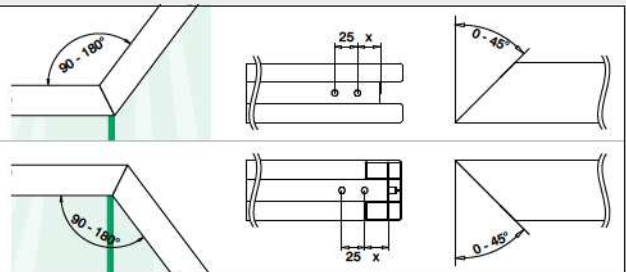

Verbinders

Aluminium	Onbewerkt		
166795-339	QS-261	376	2

Aluminium	Onbewerkt		
166311-339	QS-261	376	2

Aluminium	Onbewerkt		
166797	QS-261	376	2

Aluminium	Onbewerkt		
166798	QS-261	376	2

OPGAAND

Zaaghoek	45°	40°	35°	30°	25°	20°	15°	10°	5°	0°
Buitenhoek	90°	100°	110°	120°	130°	140°	150°	160°	170°	180°
Afstand tot hoek	30,5	30,0	29,5	29,0	28,5	28,0	27,5	27,0	27,0	26,5

NEERGAAND

Zaaghoek	0°	5°	10°	15°	20°	25°	30°	35°	40°	45°
Binnenhoek	180°	170°	160°	150°	140°	130°	120°	110°	100°	90°
Afstand tot hoek	26,5	26,5	26,0	26,0	25,5	25,5	25,0	24,5	24,5	24,0