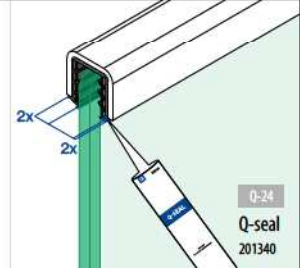

Q-INFO MOD 6960 / 6961 / 6360 / 6361