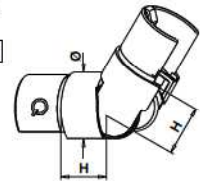

25-55°
Opgaand