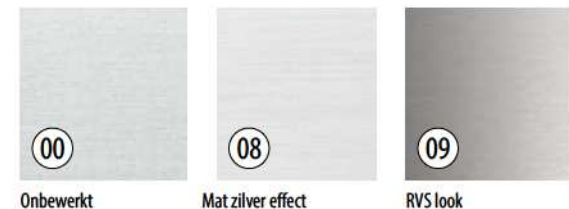

MOD 6545

Aluminium Onbewerkt

166545-654-00	voor 65 x 40	Q5-55	Q374 / Q5-20	Q376	2

Aluminium RVS look

OUTDOOR

166545-654-09	voor 65 x 40	Q5-55	Q374 / Q5-20	Q376	2

International Design Model Protection

Q-INFO Aluminium MOD 6924 / 6734 / 6545