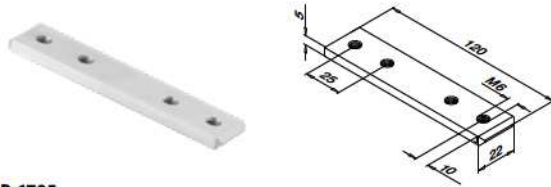

Verbinders

MOD 6795

Aluminium	Onbewerkt		
166795-339	QS-261	376	2