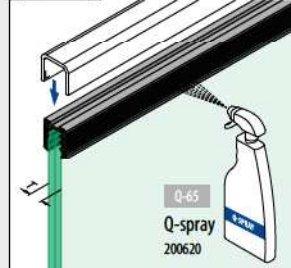

Q-INFO MOD 6960 / 6961 / 6360 / 6361