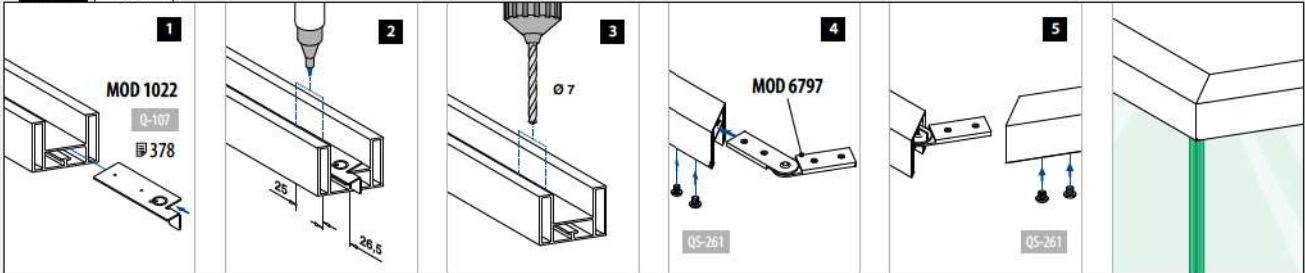

Q-INFO MOD 6798