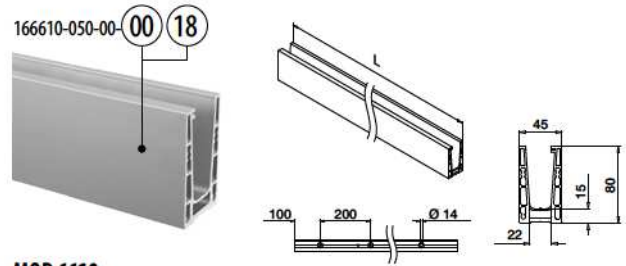

Glasrailingbasis

Vloerprofielen voor topmontage

Let op de keurmerkspecificaties voor bevestigingsmiddelen, glasafmetingen en glastypen.

Montage-
informatie:
q-railing.com/
qr-up

MOD 6610

Aluminium	Onbewerkt	
166610-050-00-00	361 - 365	L = 5000 mm
Aluminium	Geborsteld, geanodiseerd	
166610-050-00-18	361 - 365	L = 5000 mm