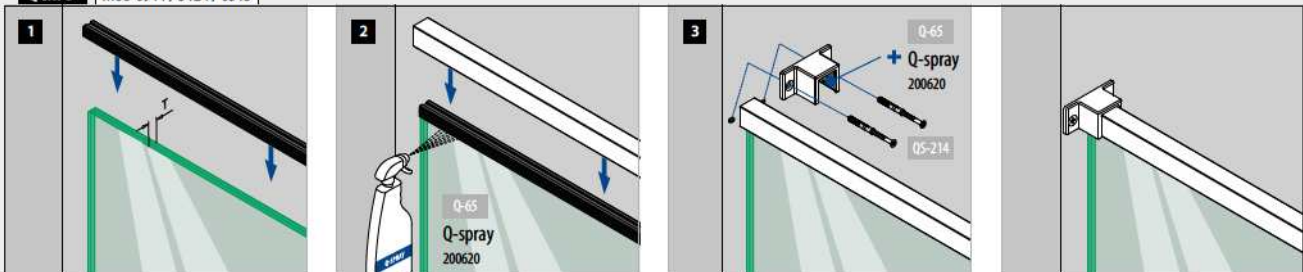

Glaslijsten/handrailingen

U-profielbuis

HYBRID 33x39

166911-339-50-00 08

MOD 6911

Aluminium Onbewerkt

166911-339-50-00 L = 5000 mm

Aluminium Mat zilver effect

OUTDOOR

166911-339-50-08 L = 5000 mm

International Design Model Protection

Glaslijsten/handrailingen

Muurflenzen

HYBRID 33x39

MOD 6515

Staal Gepoedercoat RAL 7047

OUTDOOR

116515-339-30 QS-214 370 2

Staal Kathodisch beschermd

116515-339-34 QS-214 370 2

Uitsluitend zo lang de voorraad strekt.

Glaslijsten/handrailingen

Rubbers

MOD 5124

Toebehoren

U = 24 mm

Monolithisch

T

205124-050-08 8-10 L = 5000 mm

Gelaagd

T

205124-050-08 8,76 (4-0,76-4) - 10,76 (5-0,76-5) L = 5000 mm

205124-050-11 11,52 (5-1,52-5) - 13,52 (6-1,52-6) L = 5000 mm

Glaslijsten/handrailingen

Eindkappen

HYBRID 33x39

Links / rechts

MOD 6913

Aluminium Onbewerkt

166913-339-00 2

Aluminium Geborsteld, geanodiseerd

OUTDOOR

166913-339-08 2

Q-INFO MOD 6911

PREFIX

Q-INFO MOD 6911

Berekeningsbasis voor buizen,
staven en U-profielen:
[q-railing.com/
test-berekeningen](http://q-railing.com/test-berekeningen)

Q-INFO Staal MOD 6515

Een kathodische laag, ook wel E-coating genoemd, is een dunne laag van 15 µ die staalproducten beschermt. Na E-coating is het product gebruiksklaar voor de laatste oppervlaktebehandeling zoals een laklaag of een poedercoating.

30

Met poedercoating RAL 7047

34

Kathodisch beschermd

Q-INFO Aluminium MOD 6911 / 6913

00

Onbewerkt

08

Mat zilver effect

Q-INFO MOD 6911 / 5124 / 6515