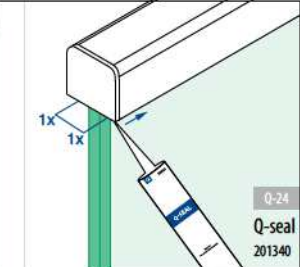

Q-INFO MOD 6365 / 6366