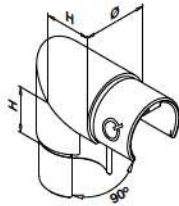

Verbinders