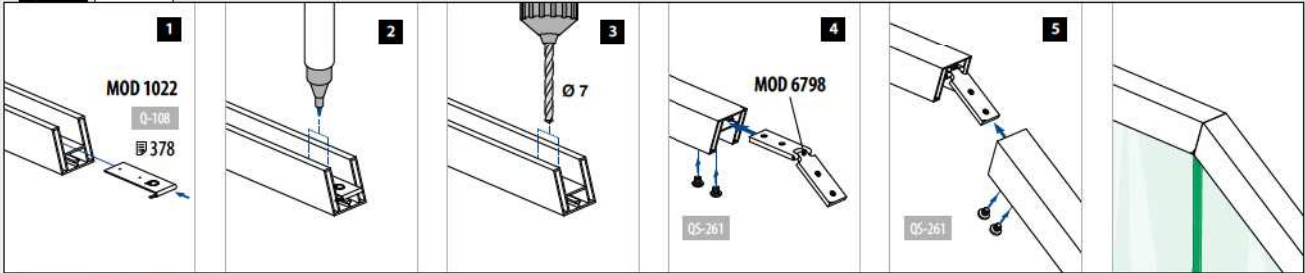

Q-INFO MOD 6798

OPGAAND

Zaaghoek	45°	40°	35°	30°	25°	20°	15°	10°	5°	0°
Buitenhoek	90°	100°	110°	120°	130°	140°	150°	160°	170°	180°
Afstand tot hoek	30,5	30,0	29,5	29,0	28,5	28,0	27,5	27,0	27,0	26,5

NEERGAAND