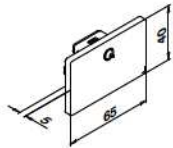

Aluminium RVS look

OUTDOOR

166924-654-50-09	65 x 40	L = 5000 mm
------------------	---------	-------------

International Design Model Protection

Glaslijsten/handrailingen

Eindkappen

Rechthoekig 

MOD 6734 - EASY HIT®