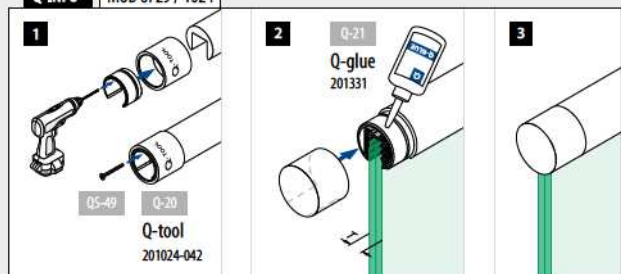

Q-INFO MOD 6729 / 1024