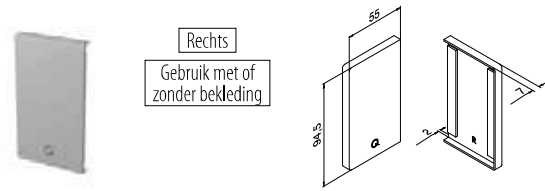

Glasrailingbasis

Eindkappen voor zijmontage

MOD 6622

Aluminium	Onbewerkt	Tape	
166622-01-00	Los bijgeleverd		1
Aluminium	Geborsteld, geanodiseerd		
OUTDOOR			
166622-01-18	Voorgemonteerd		1

MOD 6622

Aluminium	Onbewerkt	Tape	
166622-02-00	Los bijgeleverd		1
Aluminium	Geborsteld, geanodiseerd		
OUTDOOR			
166622-02-18	Voorgemonteerd		1

Glasrailingbasis

Bekleding voor zijmontage

MOD 6625

Aluminium	Onbewerkt	Tape	
166625-050-00	Niet inbegrepen*		L = 5 m
Aluminium	Geborsteld, geanodiseerd		
OUTDOOR			
166625-050-18	Voorgemonteerd		L = 5 m

*Bestel MOD 1360 (tape)

Toebehoren

Dubbelzijdig acryltape

MOD 1360

Toebehoren	Q	W	L	
201360	Q-53	9	33 m (voor 11 m bekleding)	1

Q-INFO MOD 6625

Q-INFO MOD 6625-050-00 / 1360

Montage-informatie:

00

<https://q-ne.ws/Up23>

Q-INFO Aluminium