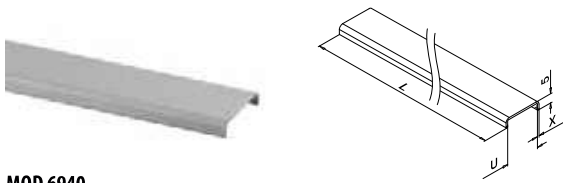

Randbescherming

Randbescherming