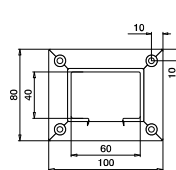

MOD 6545

304 Geslepen

INDOOR

Voor ☐

H

SELL OUT

136545-640-12

60 x 40

29

QS-7 473

2

316 Geslepen

OUTDOOR

146545-640-12

60 x 40

29

QS-50 473

2