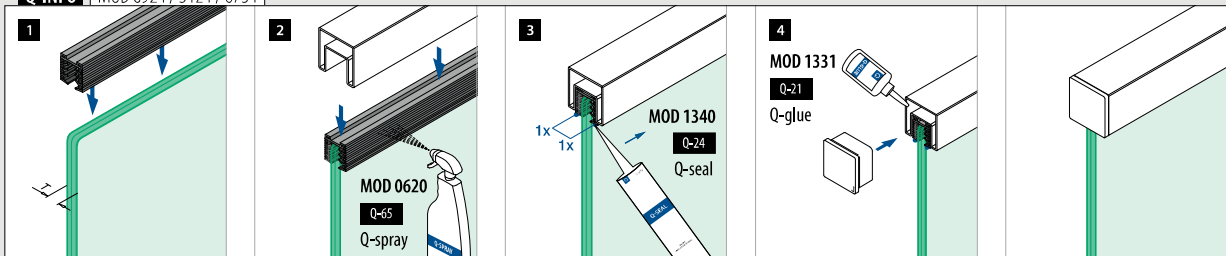

Glaslijsten/handrailingen

U-profielbuis

Vierkant □

MOD 6924

304 Geslepen

INDOOR

U	□	⊞
136924-040-25-12	24	40 x 40 L = 2,5 m
136924-040-50-12	24	40 x 40 L = 5 m

316 Geslepen

OUTDOOR

146924-040-25-12	24	40 x 40 L = 2,5 m
146924-040-50-12	24	40 x 40 L = 5 m

PREFIX

Glaslijsten/handrailingen

Rubbers

MOD 5124

Toebehoren

U = 24 mm

Voor monolithisch glas	T	⊞
205124-050-08	8 - 10	L = 5 m
205124-050-11	12	L = 5 m
205124-050-15	15	L = 5 m
205124-050-19	19	L = 5 m

205124-250-08	8 - 10	L = 25 m
205124-250-11	12	L = 25 m
205124-250-15	15	L = 25 m
205124-250-19	19	L = 25 m

Voor gelaagd glas

205124-050-08	8,76 - 10,76	L = 5 m
205124-050-11	11,52 - 13,52	L = 5 m
205124-050-17	16,76 - 17,52	L = 5 m
NEW 205124-050-92	20,76 - 21,52	L = 5 m

205124-250-08	8,76 - 10,76	L = 25 m
205124-250-11	11,52 - 13,52	L = 25 m
205124-250-17	16,76 - 17,52	L = 25 m
NEW 205124-250-92	20,76 - 21,52	L = 25 m

Q-INFO | MOD 6924

PREFIX

Q-INFO | MOD 6924 / 5124 / 6734