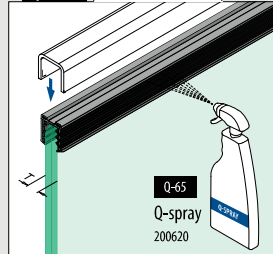

Q-INFO MOD 6960 / 6961