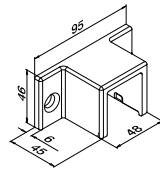

Glaslijsten/handrailingen

U-profielbuis

HYBRID 33x39

MOD 6911

Aluminium Onbewerkt

	U	
166911-339-50-00	24	L = 5 m

Aluminium Mat zilver effect

	U	
166911-339-50-08	24	L = 5 m

Aluminium Geborsteld, geanodiseerd

	U	
166911-339-50-18	24	L = 5 m

Aluminium Black Line

	U	
166911-339-50-82	24	L = 5 m

PREFIX

International Design Model Protection

Glaslijsten/handrailingen

Rubbers

MOD 5124

Toebehoren

U = 24 mm

Voor monolithisch glas

	T	
205124-050-08	8 - 10	L = 5 m

Voor gelaagd glas

205124-050-08	8,76 - 10,76	L = 5 m

205124-050-11	11,52 - 13,52	L = 5 m

Glaslijsten/handrailingen

Muurflenzen

HYBRID 33x39

MOD 6515

316 Geslepen

146515-339-12	QS-214 470	2

316 Black Line

146515-339-82	QS-214 470	2

NEW

Q-INFO Aluminium

00	08	18	82 RAL 9005
Onbewerkt	Mat zilver effect	Geborsteld, geanodiseerd	Zwart, mat, structuur Gepoedercoat

Q-INFO 316

12	82 RAL 9005
Geslepen	Zwart, mat, structuur Gepoedercoat

Q-INFO MOD 6911

Q-INFO