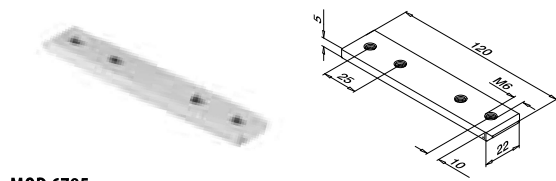

Verbinders

MOD 6795

Aluminium Onbewerkt
166795-339 QS-261 474 2