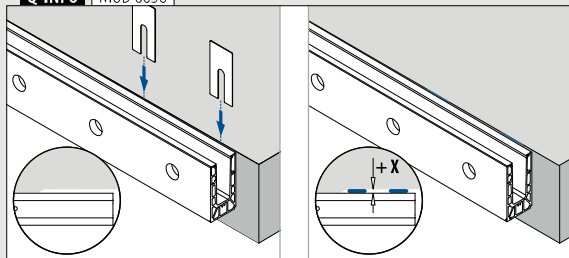

Q-INFO MOD 6636