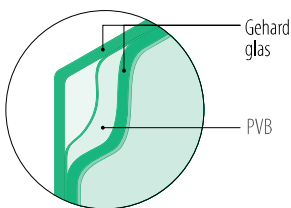

Q-INFO

Gelamineerd veiligheidsglas

Gehard glas ☒ Geslepen kant

☒ Afgeronde hoeken

☒ Facetrand

☒ Gepolijste kant