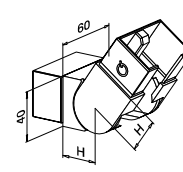

316 Geslepen

OUTDOOR

146342-640-02-12

60 x 40

30

2

25–55°
Opgaand

MOD 6342