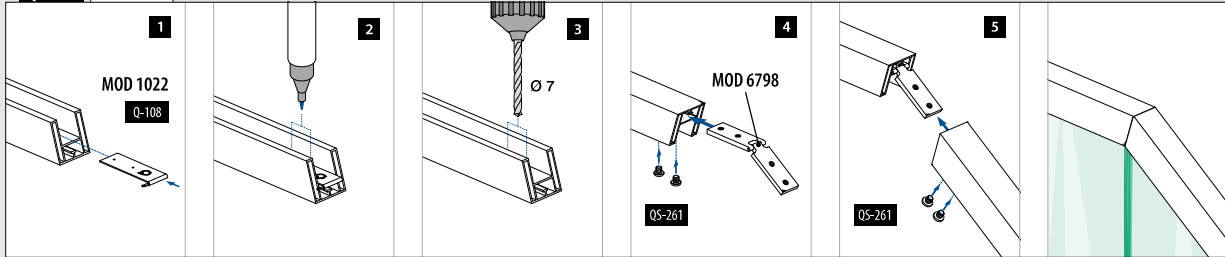

Q-INFO | MOD 6798

Opgaand										
Zaaghoek	45°	40°	35°	30°	25°	20°	15°	10°	5°	0°
Buitenhoek	90°	100°	110°	120°	130°	140°	150°	160°	170°	180°
Afstand tot hoek (x)	30,5	30,0	29,5	29,0	28,5	28,0	27,5	27,0	27,0	26,5