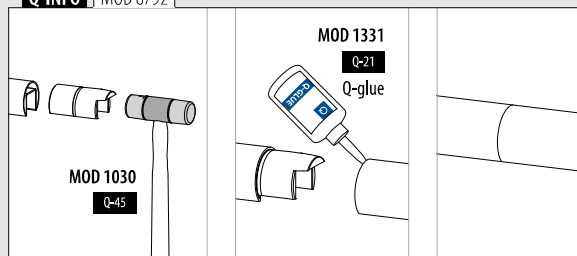

Q-INFO | MOD 6792