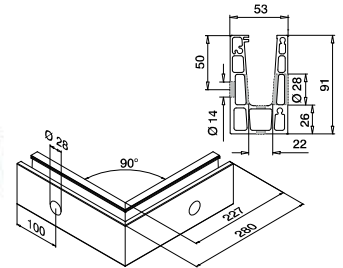

Aluminium	Geborsteld, geanodiseerd	OUTDOOR		
166620-050-00-18	100	■ 459 - 465		L = 5 m

International Design
Model Protection

Hoeken voor zijmontage

MOD 6621

Aluminium	Geborsteld, geanodiseerd	OUTDOOR		
166621-01-18		■ 459 - 465		1