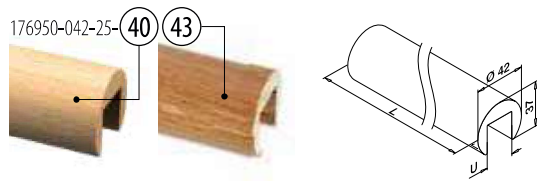

U-profielbuis