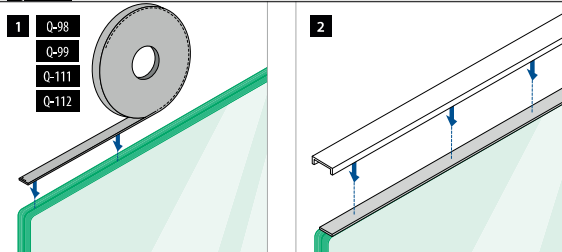

Randbescherming

Randbescherming

MOD 6940

Aluminium Onbewerkt

	U	Q	X	T	☐
166940-050-18-00	18,5	Q-98	1,5	16,76 - 17,52	L = 5 m

Aluminium Geborsteld, geanodiseerd

OUTDOOR

166940-025-18-18	18,5	Q-98	1,5	16,76 - 17,52	L = 2,5 m
166940-025-22-18	22,5	Q-99	1,5	20,76 - 21,52	L = 2,5 m

166940-050-18-18	18,5	Q-98	1,5	16,76 - 17,52	L = 5 m
166940-050-22-18	22,5	Q-99	1,5	20,76 - 21,52	L = 5 m

Aluminium Black Line

OUTDOOR

NEW 166940-025-18-82	18,5	Q-98	1,5	16,76 - 17,52	L = 2,5 m

Randbescherming

Hoeken

MOD 6340

316 Geslepen

	U	T	☐
146340-500-18	18,5	16,76 - 17,52	1
146340-500-22	22,5	20,76 - 21,52	1
146340-500-26	26,5	24,76 - 25,52	1

MOD 6940

316 Geslepen

	U	Q	X	T	☐
146940-025-18-12	18,5	Q-98	1	16,76 - 17,52	L = 2,5 m
146940-025-22-12	22,5	Q-99	1	20,76 - 21,52	L = 2,5 m

146940-050-14-12	14,5	Q-111	1	12,76 - 13,52	L = 5 m
146940-050-18-12	18,5	Q-98	1	16,76 - 17,52	L = 5 m
146940-050-22-12	22,5	Q-99	1	20,76 - 21,52	L = 5 m
146940-050-26-12	26,5	Q-112	1	24,76 - 25,52	L = 5 m

MOD 6941

Kunststof Transparant

	U	Q	T	☐
156941-025-18-03	18,5	Q-122	16,76 - 17,52	L = 2,5 m

NEW

Q-INFO Aluminium MOD 6940

Q-INFO

Q-INFO MOD 6940

Q-INFO 316 MOD 6340 / 6940

Q-INFO