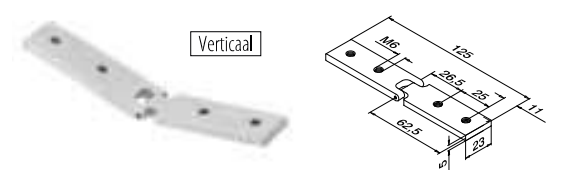

MOD 6798

Aluminium Onbewerkt
166798 QS-261 474 2