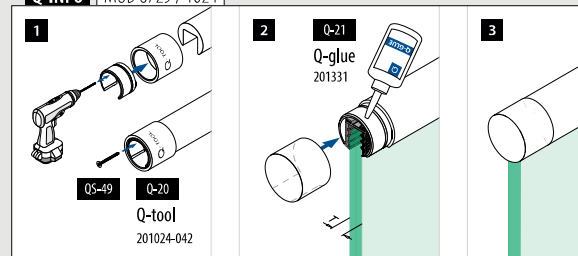

Q-INFO MOD 6729 / 1024