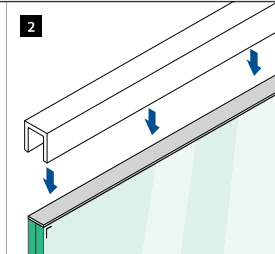

MOD 6944

Aluminium Geborsteld, geanodiseerd

OUTDOOR	U	Q	T	W	H	
166944-050-13-18	13,25	Q-111	12,76	17,25	15	L = 5 m
166944-050-18-18	18	Q-98	16,76 - 17,52	22	20	L = 5 m
166944-050-22-18	22	Q-99	21,52	26	20	L = 5 m

Aluminium Black Line

OUTDOOR	U	Q	T	W	H	
166944-050-13-82	13,25	Q-111	12,76	17,25	15	L = 5 m
166944-050-18-82	18	Q-98	16,76 - 17,52	22	20	L = 5 m
166944-050-22-82	22	Q-99	21,52	26	20	L = 5 m

NEW

NEW

NEW

MOD 6960

304 Geslepen

INDOOR	U	X	T	W	H	
136960-050-24-12	24	3	8 - 21,52	30	27	L = 5 m

316 Geslepen

OUTDOOR	U	X	T	W	H	
146960-050-24-12	24	3	8 - 21,52	30	27	L = 5 m
146960-050-34-12	34	3	8 - 31,52	40	37	L = 5 m

316 Black Line

OUTDOOR	U	X	T	W	H	
146960-050-24-82	24	3	8 - 21,52	30	27	L = 5 m

NEW

MOD 6961

304 Geslepen

INDOOR	U	X	T	W	H	
136961-050-24-12	24	2	8 - 21,52	28	26	L = 5 m

316 Geslepen

OUTDOOR	U	X	T	W	H	
146961-050-24-12	24	2	8 - 21,52	28	26	L = 5 m
146961-050-34-12	34	2	8 - 31,52	38	36	L = 5 m

Q-INFO MOD 6944

Q-INFO Aluminium

Q-INFO MOD 6960 / 6961

Q-INFO 304 316

Q-INFO

Q-INFO MOD 6960 / 6961