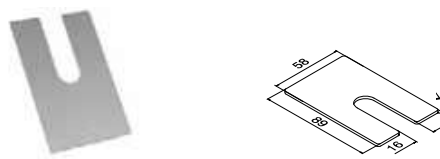

00

<https://q-ne.ws/Up23>

Q-INFO Aluminium

Drainageprofielen voor zijmontage

8 stuks voor 5 meter vloerprofiel

MOD 6637

Aluminium	Geborsteld, geanodiseerd	
OUTDOOR		
166637-18	4	

Opvulplaten voor zijmontage