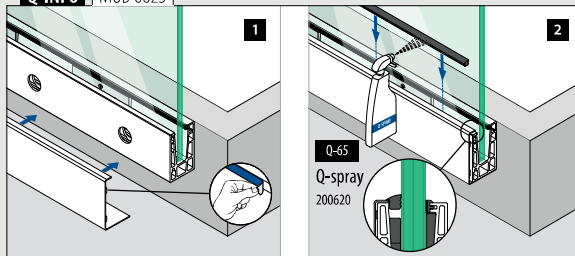

Q-INFO MOD 6625

Q-INFO MOD 6625-050-00 / 1360

Montage-informatie:

00

<https://q-ne.ws/Up23>

Q-INFO Aluminium