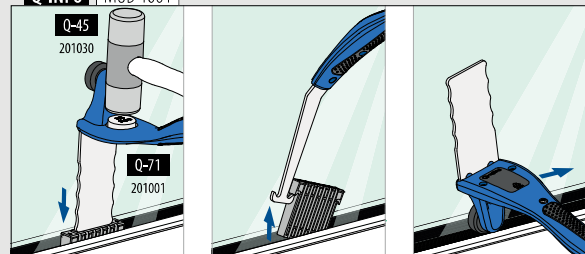

Q-INFO MOD 1001