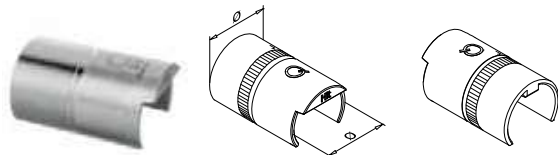

Q-INFO MOD 6920

Q-INFO 316

SELL
OUT

Uitsluitend zo lang de voorraad strekt.

Verbinders

MOD 6303

304 Geslepen			
INDOOR	Ø	H	
136303-042-12	42,4 x 1,5	30	2
316 Geslepen			
OUTDOOR	Ø	H	
146303-042-12	42,4 x 1,5	30	2