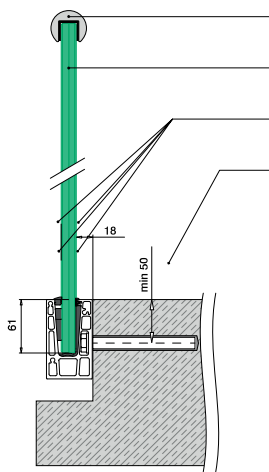

Vloerprofielen voor zijmontage

Optioneel: U-profielbuis: ■ 169 - 185
Randbescherming: ■ 166 - 168

Veiligheidsglas: ■ 160 - 161

Safety Wedge System: ■ 128

Alle ankers: ■ 459 - 465

Max. toegestane glashoogte 700 mm.