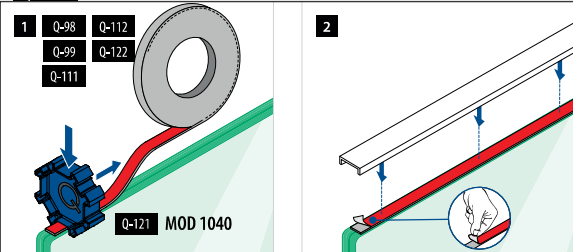

Randbescherming

Randbescherming

MOD 6940

Aluminium Onbewerkt

	U	Q	X	T	☐
166940-050-18-00	18,5	Q-98	1,5	16,76 - 17,52	L = 5 m

Aluminium Geborsteld, geanodiseerd

OUTDOOR

166940-025-18-18	18,5	Q-98	1,5	16,76 - 17,52	L = 2,5 m
166940-025-22-18	22,5	Q-99	1,5	20,76 - 21,52	L = 2,5 m

166940-050-18-18	18,5	Q-98	1,5	16,76 - 17,52	L = 5 m
166940-050-22-18	22,5	Q-99	1,5	20,76 - 21,52	L = 5 m

Aluminium Black Line

OUTDOOR

NEW 166940-025-18-82	18,5	Q-98	1,5	16,76 - 17,52	L = 2,5 m

Randbescherming

Hoeken

MOD 6340

316 Geslepen

	U	T	☐
146340-500-18	18,5	16,76 - 17,52	1
146340-500-22	22,5	20,76 - 21,52	1
146340-500-26	26,5	24,76 - 25,52	1

MOD 6940

316 Geslepen

	U	Q	X	T	☐
146940-025-18-12	18,5	Q-98	1	16,76 - 17,52	L = 2,5 m
146940-025-22-12	22,5	Q-99	1	20,76 - 21,52	L = 2,5 m

146940-050-14-12	14,5	Q-111	1	12,76 - 13,52	L = 5 m
146940-050-18-12	18,5	Q-98	1	16,76 - 17,52	L = 5 m
146940-050-22-12	22,5	Q-99	1	20,76 - 21,52	L = 5 m
146940-050-26-12	26,5	Q-112	1	24,76 - 25,52	L = 5 m

MOD 6941

Kunststof Transparant

	U	Q	T	☐
156941-025-18-03	18,5	Q-122	16,76 - 17,52	L = 2,5 m

NEW

Q-INFO Aluminium MOD 6940

Q-INFO

Q-INFO MOD 6940

Q-INFO 316 MOD 6340 / 6940

Q-INFO