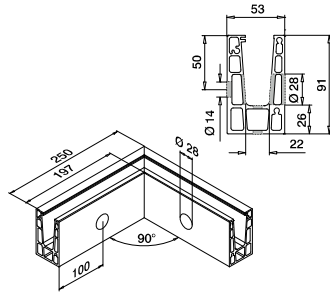

Hoeken voor zijmontage

MOD 6621

Aluminium	Geborsteld, geanodiseerd	OUTDOOR		
166621-01-18		■ 459 - 465		1