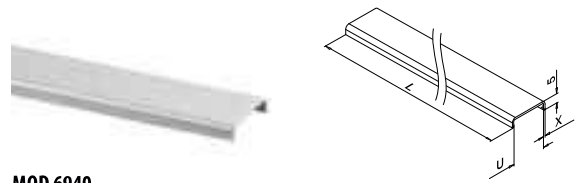

Randbescherming

Hoeken

MOD 6340

316 Geslepen

	U	T	☐
146340-500-18	18,5	16,76 - 17,52	1
146340-500-22	22,5	20,76 - 21,52	1
146340-500-26	26,5	24,76 - 25,52	1

MOD 6940

316 Geslepen

	U	Q	X	T	☐
146940-025-18-12	18,5	Q-98	1	16,76 - 17,52	L = 2,5 m
146940-025-22-12	22,5	Q-99	1	20,76 - 21,52	L = 2,5 m