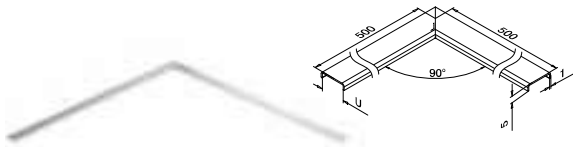

Randbescherming

Hoeken

MOD 6340

316 Geslepen

	U	T	☐
146340-500-18	18,5	16,76 - 17,52	1
146340-500-22	22,5	20,76 - 21,52	1
146340-500-26	26,5	24,76 - 25,52	1