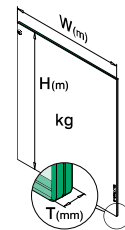

Q-glass direct uit voorraad leverbaar.

SELL OUT Uitsluitend zo lang de voorraad strekt.

Q-INFO

Berekening

$$H (m) \times W (m) \times 2,5 \times T_g (mm) = kg$$

Voorbeeld

H	W	T
1,1 m	1,0 m	16 mm
1,1 x 1,0 x 2,5 x 16 = 44,00 kg		