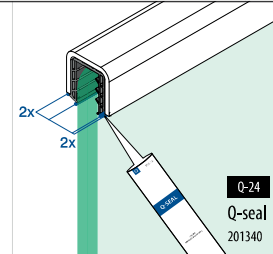

Q-INFO MOD 6960 / 6961