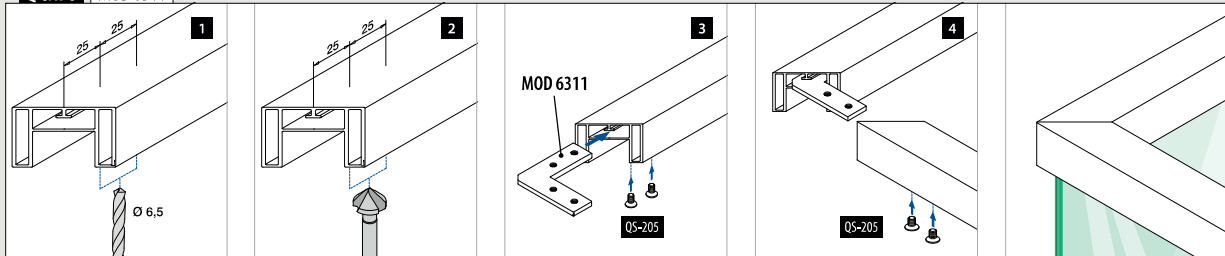

Q-INFO | MOD 6311