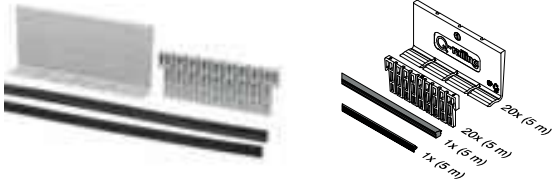

Glasrailingbasis

Safety Wedge System (rubber- en keggensets)

Voor vaste glasinklemming