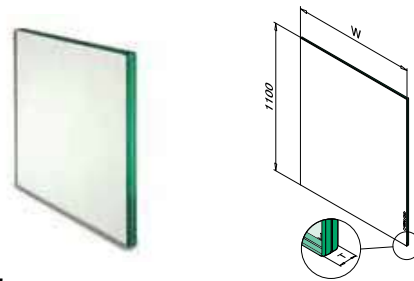

MOD 5017

Veiligheidsglas		Gehard/gelaagd	
OUTDOOR			
	W	T	
SELL OUT 195017-040-11	400	16,76	
SELL OUT 195017-050-11	500	16,76	
SELL OUT 195017-060-11	600	16,76	
195017-070-11	700	16,76	
195017-080-11	800	16,76	
195017-090-11	900	16,76	
195017-095-11	950	16,76	
195017-100-11	1000	16,76