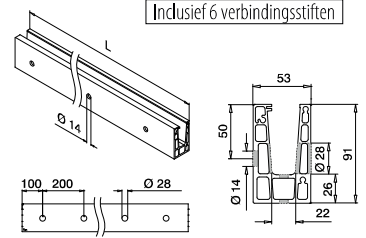

Optioneel: U-profielbuis: ■ 169 - 185
Randbescherming: ■ 166 - 168

Veiligheidsglas: ■ 160 - 161

Safety Wedge System: ■ 128

Alle ankers: ■ 459 - 465

Max. toegestane glashoogte 700 mm.

Let op de keurmerkspecificaties en statische berekeningen voor bevestigingsmiddelen, glasafmetingen en glastypen.

166620-050-00-00 18