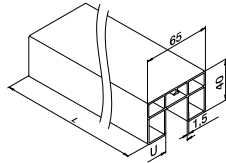

Glaslijsten/handrailingen

U-profielbuis

Rechthoekig

166924-654-50-