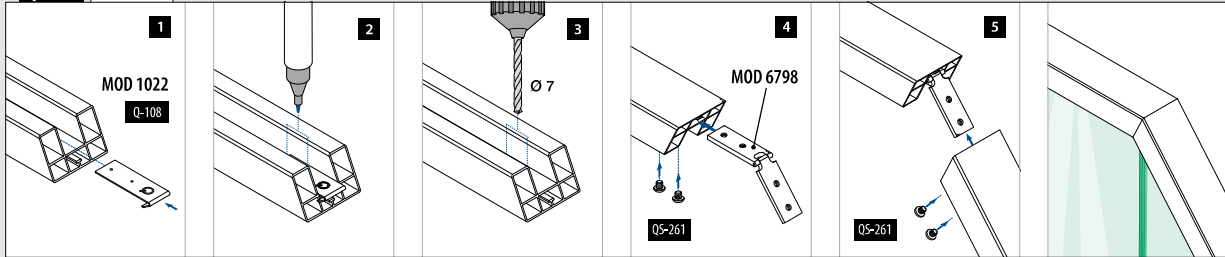

MOD 6798

Aluminium Onbewerkt
 166798 QS-261 474 2

Q-INFO MOD 6311

Q-INFO MOD 6797

Q-INFO MOD 6798

Q-INFO MOD 6798

Opgaand										
Zaaghoek	45°	40°	35°	30°	25°	20°	15°	10°	5°	0°
Buitenhoek	90°	100°	110°	120°	130°	140°	150°	160°	170°	180°
Afstand tot hoek (x)	30,5	30,0	29,5	29,0	28,5	28,0	27,5	27,0	27,0	26,5