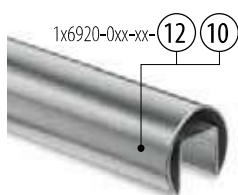

Glaslijsten/handrailingen

U-profielbuis

MOD 6920

Ø 42,4 mm

304	Geslepen				
INDOOR	U	H	H1		
136920-042-25-12	24	37	24	L = 2,5 m	
136920-042-50-12	24	37	24	L = 5 m	

SELL
OUT

316	Geslepen				
OUTDOOR	U	H	H1		
146920-042-50-12	24	37	24	L = 5 m	

316	Gepolijst				
OUTDOOR	U	H	H1		
146920-042-50-10	24	37	24	L = 5 m	

Ø 48,3 mm

304	Geslepen				
INDOOR	U	H	H1		
136920-048-50-12	27	42,6	30	L = 5 m	

316	Geslepen				
OUTDOOR	U	H	H1		
146920-048-50-12	27	42,6	30	L = 5 m	

Ø 60,3 mm

304	Geslepen				
INDOOR	U	H	H1		
136920-060-50-12	34	53	34	L = 5 m	

316	Geslepen				
OUTDOOR	U	H	H1		
146920-060-50-12	34	53	34	L = 5 m	

PREFIX

Glaslijsten/handrailingen