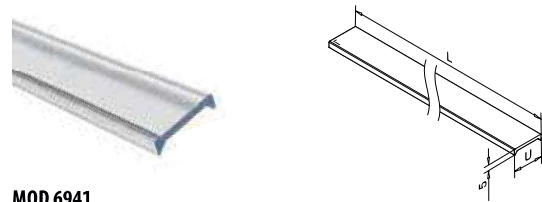

Randbescherming

Randbescherming

MOD 6940

Aluminium Onbewerkt

	U	Q	X	T	☐
166940-050-18-00	18,5	Q-98	1,5	16,76 - 17,52	L = 5 m

Aluminium Geborsteld, geanodiseerd

OUTDOOR

166940-025-18-18	18,5	Q-98	1,5	16,76 - 17,52	L = 2,5 m
166940-025-22-18	22,5	Q-99	1,5	20,76 - 21,52	L = 2,5 m

166940-050-18-18	18,5	Q-98	1,5	16,76 - 17,52	L = 5 m
166940-050-22-18	22,5	Q-99	1,5	20,76 - 21,52	L = 5 m

Aluminium Black Line

OUTDOOR

NEW 166940-025-18-82	18,5	Q-98	1,5	16,76 - 17,52	L = 2,5 m

Randbescherming

Hoeken

MOD 6340

316 Geslepen

	U	T	☐
146340-500-18	18,5	16,76 - 17,52	1
146340-500-22	22,5	20,76 - 21,52	1
146340-500-26	26,5	24,76 - 25,52	1

MOD 6940

316 Geslepen

	U	Q	X	T	☐
146940-025-18-12	18,5	Q-98	1	16,76 - 17,52	L = 2,5 m
146940-025-22-12	22,5	Q-99	1	20,76 - 21,52	L = 2,5 m

146940-050-14-12	14,5	Q-111	1	12,76 - 13,52	L = 5 m
146940-050-18-12	18,5	Q-98	1	16,76 - 17,52	L = 5 m
146940-050-22-12	22,5	Q-99	1	20,76 - 21,52	L = 5 m
146940-050-26-12	26,5	Q-112	1	24,76 - 25,52	L = 5 m

MOD 6941

Kunststof Transparant

	U	Q	T	☐
156941-025-18-03	18,5	Q-122	16,76 - 17,52	L = 2,5 m

NEW

Q-INFO Aluminium MOD 6940

Q-INFO

Q-INFO MOD 6940

Q-INFO 316 MOD 6340 / 6940

Q-INFO