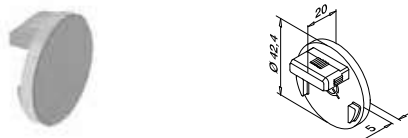

Eindkappen