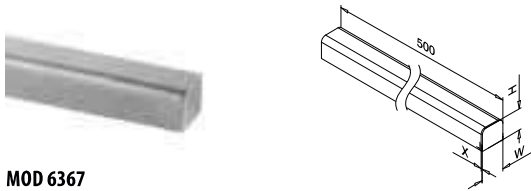

OUTDOOR	U	X	T	W	H	
146362-24-82	24	3	8-21,52	30	27	1

MOD 6361

316

Geslepen

OUTDOOR	U	X	T	W	H	
146361-24	24	2	8-21,52	28	26	1
146361-34	34	2	8-31,52	38	36	1

U-profielen

Eindkappen

Vierkant □