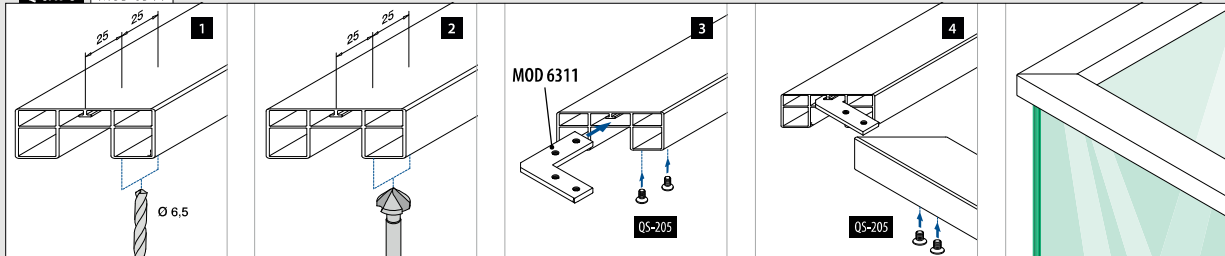

MOD 6798

Aluminium Onbewerkt
 166798 QS-261 474 2

Q-INFO MOD 6311

Q-INFO MOD 6797

Q-INFO MOD 6798

Q-INFO MOD 6798

Opgaand										
Zaaghoek	45°	40°	35°	30°	25°	20°	15°	10°	5°	0°
Buitenhoek	90°	100°	110°	120°	130°	140°	150°	160°	170°	180°
Afstand tot hoek (x)	30,5	30,0	29,5	29,0	28,5	28,0	27,5	27,0	27,0	26,5