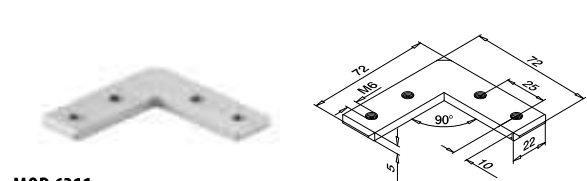

MOD 6311

Aluminium Onbewerkt
166311-339 QS-261 474 2