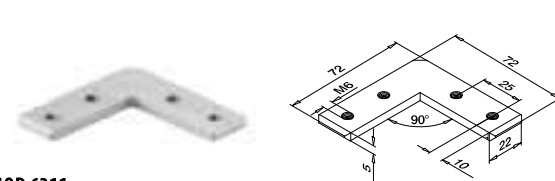

MOD 6311

Aluminium Onbewerkt
166311-339 QS-261 474 2