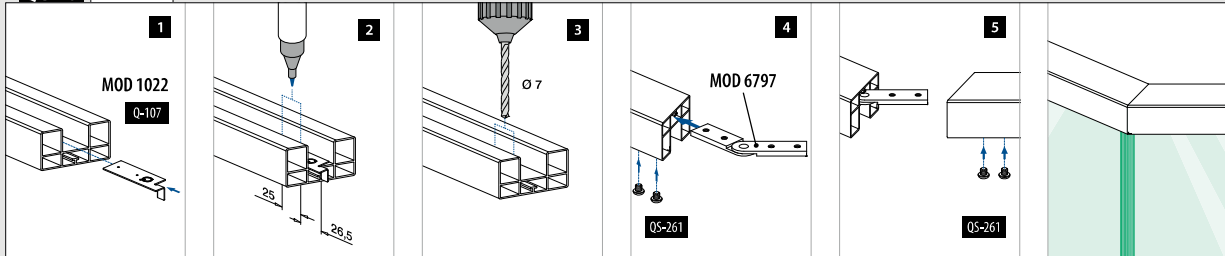

MOD 6798

Aluminium Onbewerkt
 166798 QS-261 474 2

Q-INFO MOD 6311

Q-INFO MOD 6797

Q-INFO MOD 6798

Q-INFO MOD 6798

Opgaand										
Zaaghoek	45°	40°	35°	30°	25°	20°	15°	10°	5°	0°
Buitenhoek	90°	100°	110°	120°	130°	140°	150°	160°	170°	180°
Afstand tot hoek (x)	30,5	30,0	29,5	29,0	28,5	28,0	27,5	27,0	27,0	26,5