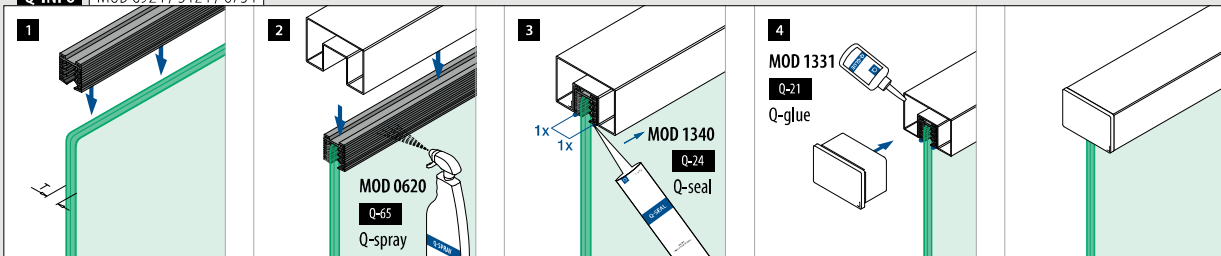

Glaslijsten/handrailingen

U-profielbuis

Rechthoekig

MOD 6924

304		Geslepen		
INDOOR		U		
136924-640-50-12	24	60 x 40	L = 5 m	
316		Geslepen		
OUTDOOR		U		
146924-640-50-12	24	60 x 40	L = 5 m	

SELL-OUT

PREFIX

Glaslijsten/handrailingen

Rubbers

MOD 5124

Toebehoren

U = 24 mm

Voor monolithisch glas	T	
205124-050-08	8 - 10	L = 5 m
205124-050-11	12	L = 5 m
205124-050-15	15	L = 5 m
205124-050-19	19	L = 5 m
205124-250-08	8 - 10	L = 25 m
205124-250-11	12	L = 25 m
205124-250-15	15	L = 25 m
205124-250-19	19	L = 25 m

Voor gelaagd glas

205124-050-08	8,76 - 10,76	L = 5 m
205124-050-11	11,52 - 13,52	L = 5 m
205124-050-17	16,76 - 17,52	L = 5 m
NEW 205124-050-92	20,76 - 21,52	L = 5 m
205124-250-08	8,76 - 10,76	L = 25 m
205124-250-11	11,52 - 13,52	L = 25 m
205124-250-17	16,76 - 17,52	L = 25 m
NEW 205124-250-92	20,76 - 21,52	L = 25 m

Q-INFO | MOD 6924

PREFIX

Q-INFO | MOD 6924 / 5124 / 6734