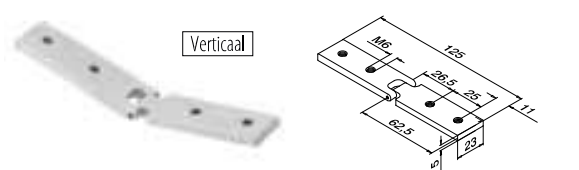

MOD 6798

Aluminium Onbewerkt
 166798 QS-261 474 2

Q-INFO MOD 6311

Q-INFO MOD 6797

Q-INFO MOD 6798

Q-INFO MOD 6798

Opgaand										
Zaaghoek	45°	40°	35°	30°	25°	20°	15°	10°	5°	0°
Buitenhoek	90°	100°	110°	120°	130°	140°	150°	160°	170°	180°
Afstand tot hoek (x)	30,5	30,0	29,5	29,0	28,5	28,0	27,5	27,0	27,0	26,5