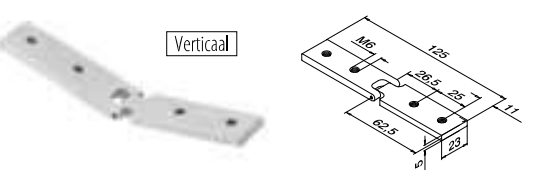

MOD 6798

Aluminium Onbewerkt
166798 QS-261 474 2