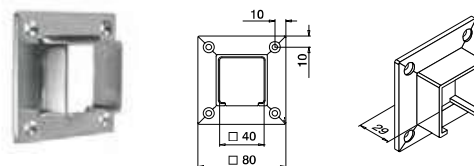

MOD 6545

304	Geslepen		
INDOOR	☐	☐	
136545-040-12	40 x 40	QS-7	473
316	Geslepen		
OUTDOOR	☐	☐	
146545-040-12	40 x 40	QS-50	473