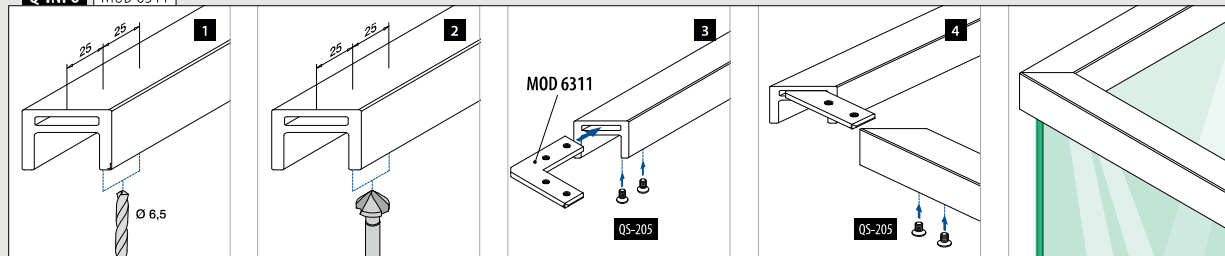

Links / rechts

MOD 6913

Aluminium	Onbewerkt	
166913-339-00		2
Aluminium	Mat zilver effect	
OUTDOOR		
SELL OUT	166913-339-08	2
Aluminium	Geborsteld, geanodiseerd	
OUTDOOR		
NEW	166913-339-18	2
Aluminium	Black Line	
OUTDOOR		
NEW	166913-339-82	2

MOD 6795

Aluminium	Onbewerkt		
166795-339	QS-261	474	2

MOD 6311

Aluminium	Onbewerkt		
166311-339	QS-261	474	2

SELL OUT Uitsluitend zo lang de voorraad strekt.

Q-INFO | MOD 6311