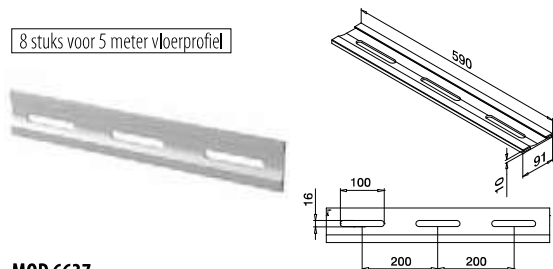

00

<https://q-ne.ws/Up23>

Q-INFO Aluminium

Drainageprofielen voor zijmontage

8 stuks voor 5 meter vloerprofiel

MOD 6637

Aluminium	Geborsteld, geanodiseerd	
OUTDOOR		
166637-18	4	

Opvulplaten voor zijmontage