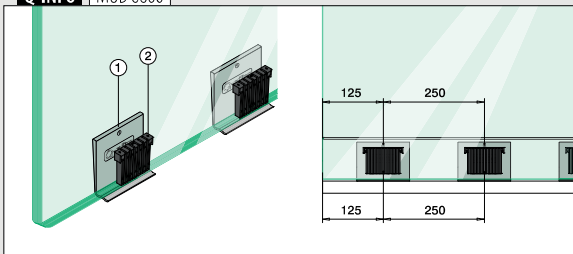

OUTDOOR

143005		6

Q-INFO MOD 6600