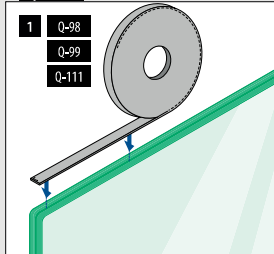

MOD 6944

Aluminium Geborsteld, geanodiseerd

OUTDOOR	U	Q	T	W	H	
166944-050-13-18	13,25	Q-111	12,76	17,25	15	L = 5 m
166944-050-18-18	18	Q-98	16,76 - 17,52	22	20	L = 5 m
166944-050-22-18	22	Q-99	21,52	26	20	L = 5 m

Aluminium Black Line

OUTDOOR	U	Q	T	W	H	
166944-050-13-82	13,25	Q-111	12,76	17,25	15	L = 5 m
166944-050-18-82	18	Q-98	16,76 - 17,52	22	20	L = 5 m
166944-050-22-82	22	Q-99	21,52	26	20	L = 5 m

NEW

NEW

NEW

MOD 6960

304 Geslepen

INDOOR	U	X	T	W	H	
136960-050-24-12	24	3	8 - 21,52	30	27	L = 5 m

316 Geslepen

OUTDOOR	U	X	T	W	H	
146960-050-24-12	24	3	8 - 21,52	30	27	L = 5 m
146960-050-34-12	34	3	8 - 31,52	40	37	L = 5 m

316 Black Line

OUTDOOR	U	X	T	W	H	
146960-050-24-82	24	3	8 - 21,52	30	27	L = 5 m

NEW

MOD 6961

304 Geslepen

INDOOR	U	X	T	W	H	
136961-050-24-12	24	2	8 - 21,52	28	26	L = 5 m

316 Geslepen

OUTDOOR	U	X	T	W	H	
146961-050-24-12	24	2	8 - 21,52	28	26	L = 5 m
146961-050-34-12	34	2	8 - 31,52	38	36	L = 5 m

Q-INFO MOD 6944

Q-INFO Aluminium

Q-INFO MOD 6960 / 6961

Q-INFO 304 316

Q-INFO

Q-INFO MOD 6960 / 6961