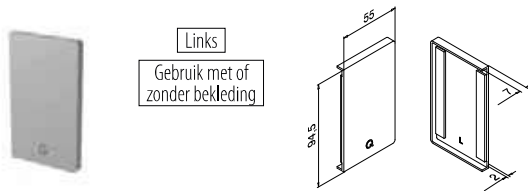

Glasrailingbasis

Eindkappen voor zijmontage

MOD 6622

Aluminium	Onbewerkt	Tape	
166622-01-00	Los bijgeleverd		1
Aluminium	Geborsteld, geanodiseerd		
OUTDOOR			
166622-01-18	Voorgemonteerd		1