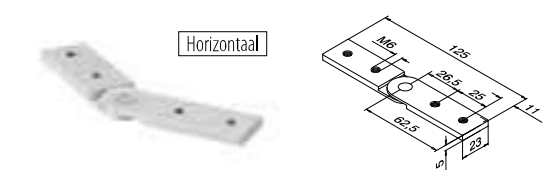

MOD 6797

Aluminium Onbewerkt
166797 QS-261 474 2