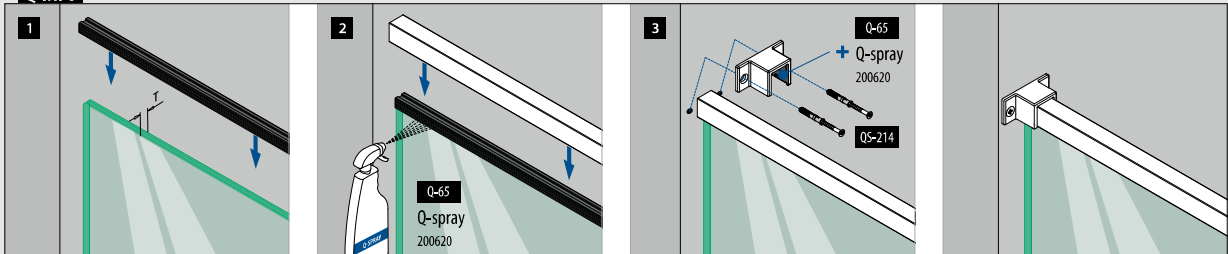

MOD 6515

316 Geslepen

146515-339-12	QS-214 470	2

316 Black Line

146515-339-82	QS-214 470	2

NEW

Q-INFO Aluminium

00	08	18	82 RAL 9005
Onbewerkt	Mat zilver effect	Geborsteld, geanodiseerd	Zwart, mat, structuur Gepoedercoat

Q-INFO 316

12	82 RAL 9005
Geslepen	Zwart, mat, structuur Gepoedercoat

Q-INFO MOD 6911

Q-INFO