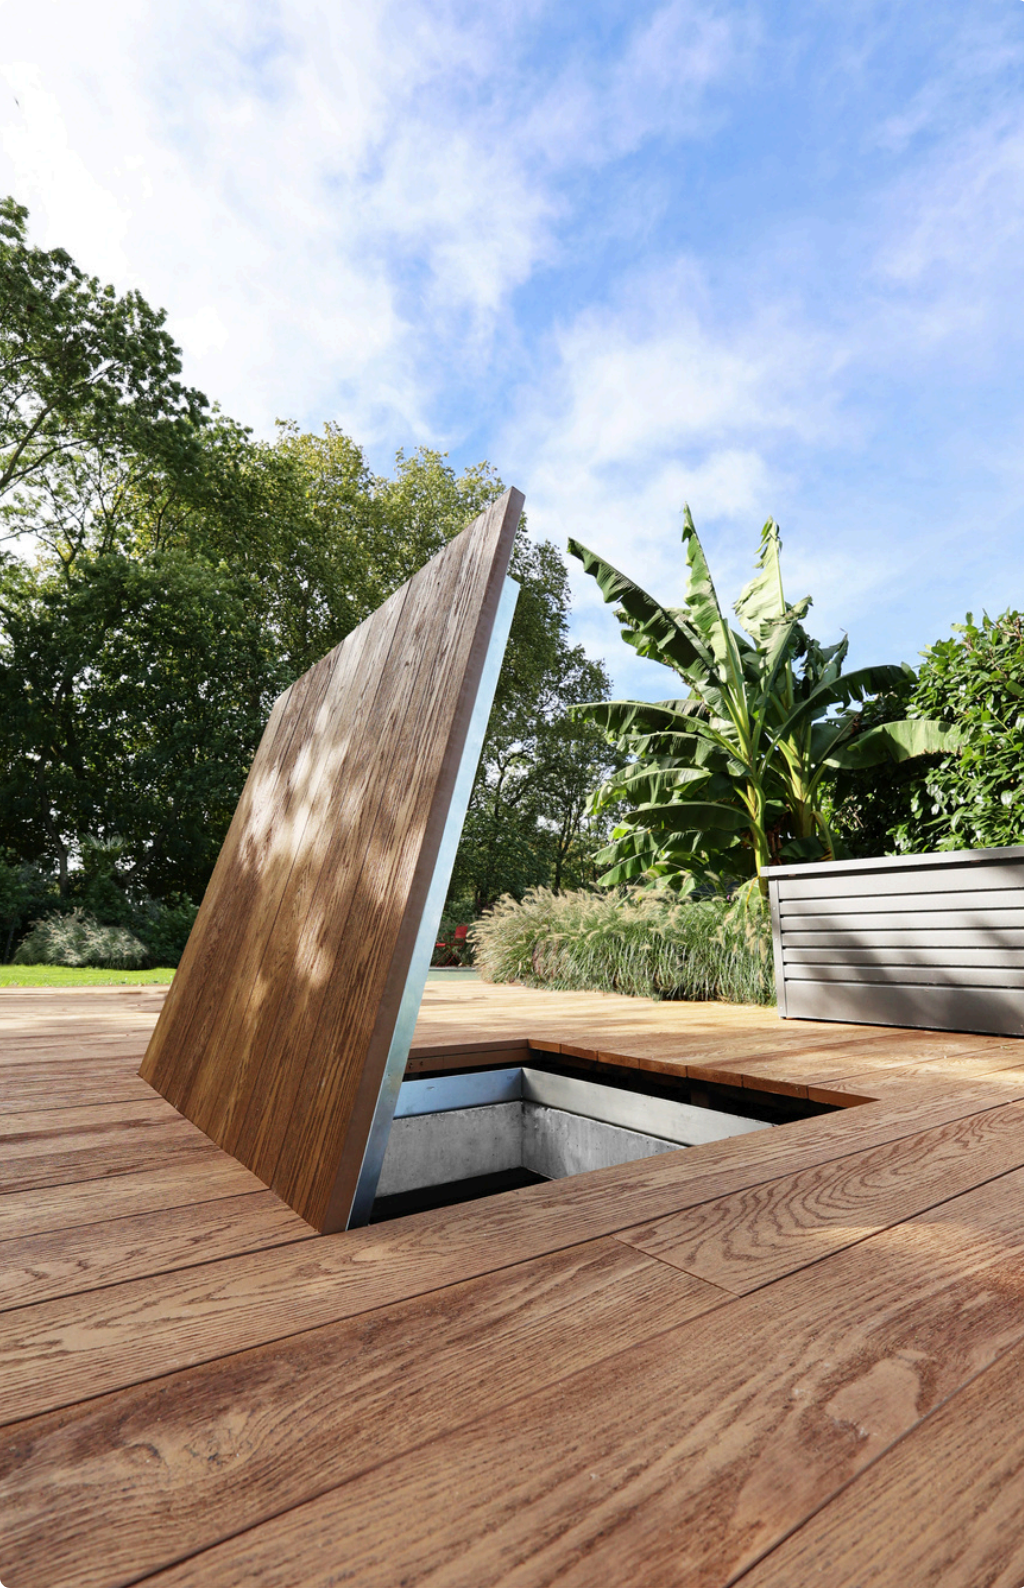

TERRAS ELST

COMPLETE INTEGRATIE

Toepassing van een STQ vloerluik dat volledig geïntegreerd is in de buitenvlonder. Het luik is exact uitgelijnd met de vlonderplanken, uitgevoerd in waterdichte kwaliteit en zonder zichtbare scharnieren. Een maatwerkoplossing die zorgt voor een vrijwel onzichtbare integratie in het terras en snelle, eenvoudige toegang biedt tot de technische ruimte van het zwembad.