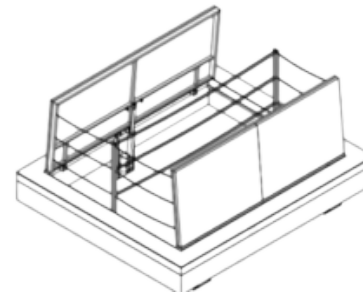

FENIX ROTTERDAM

DUBBEL DEKSEL MET ROOSTERS EN TERRAZZO

Voor Fenix Rotterdam realiseerde Storax een elektrisch tweedelig vloerluik dat zowel functioneel als esthetisch aan alle eisen voldoet. In nauwe samenwerking met architect, opdrachtgever en aannemer zijn de technische details tot in detail afgestemd. Het resultaat is een hoogwaardig toegangsluik, waarbij het ene deksel is voorzien van een Dejo-rooster en het andere deksel is afgewerkt volgens de omliggende terrazzo vloer.