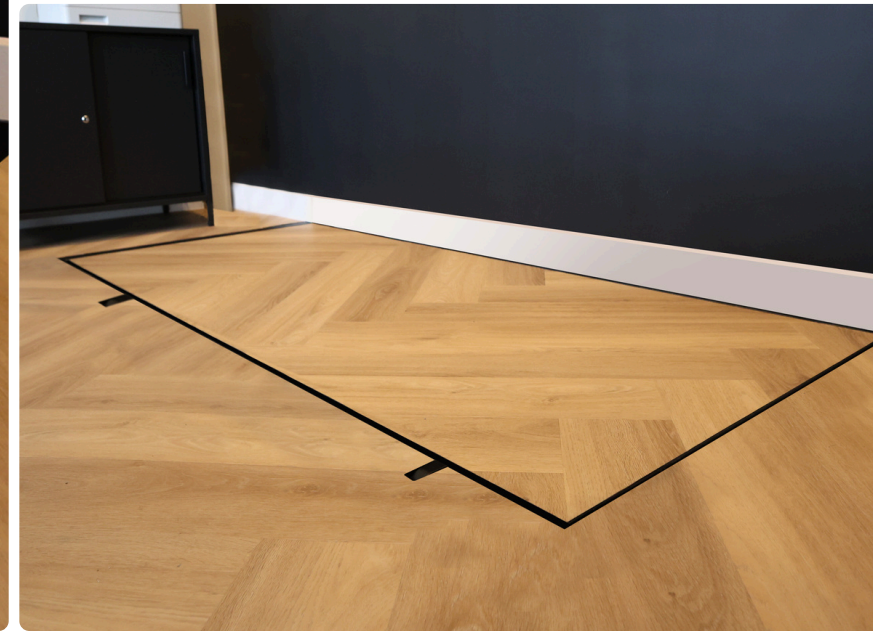

FENIX ROTTERDAM

DUBBEL DEKSEL MET ROOSTERS EN TERRAZZO

Voor Fenix Rotterdam realiseerde Storax een elektrisch tweedelig vloerluik dat zowel functioneel als esthetisch aan alle eisen voldoet. In nauwe samenwerking met architect, opdrachtgever en aannemer zijn de technische details tot in detail afgestemd. Het resultaat is een hoogwaardig toegangsluik, waarbij het ene deksel is voorzien van een Dejo-rooster en het andere deksel is afgewerkt volgens de omliggende terrazzo vloer.

IN2ACTION ROTTERDAM

LUIK MET VISGRAAT

Storax maakte voor IN2ACTION in Rotterdam een elektrisch vloerluik van 2500 x 1000 mm dat niet alleen praktisch toegang biedt tot de kelder, maar ook volledig opgaat in de visgraatvloer. De zwarte gecoate randen zorgen voor een strakke, hoogwaardige uitstraling, terwijl de elektrische bediening het luik eenvoudig en veilig in gebruik maakt. Zo vormt het luik een naadloze combinatie van esthetiek en functionaliteit in de kantoorruimte.