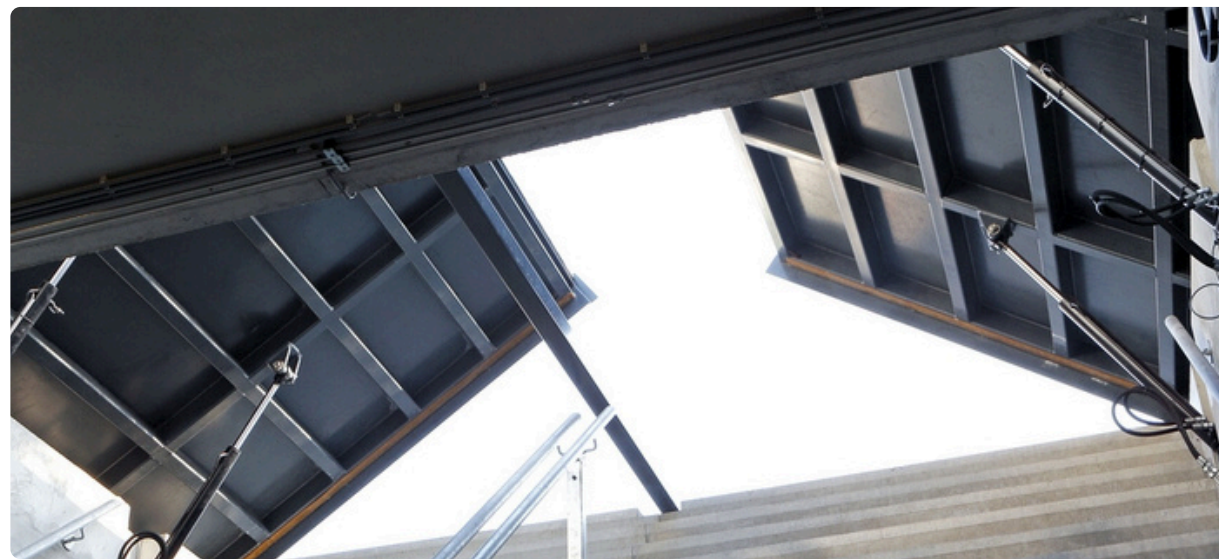

PARTNER IN ALLE LUIKEN EN LADDERS

SPECIALIST IN MAATWERK

Of het nu gaat om vloerluiken in diverse vormen en afwerkingen, dakluiken met dubbele deksels of complete vluchtluiken: Storax levert altijd een oplossing die perfect voldoet aan de wensen van uw project. Dankzij onze brede expertise en jarenlange ervaring combineren we functionaliteit met veiligheid en hoge kwaliteit.

ASSORTIMENT

- Vloerluiken
- Dakluiken
- Wandluiken
- Lichtkoepels
- Vluchtluiken
- Ladders
- RWA-luiken