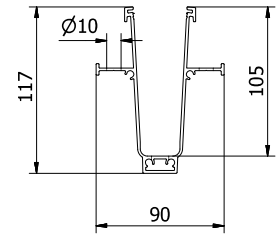

Montage in beton

Afwateringskanaal

TL-1010 | 1.0KN VLOERMONTAGE

Glasprofiel

| VE: 1 stuks

Model 1010	Aluminium naturel
Lengte	Art. nr.
5000	10.1010.005,11

Betongietprofiel

| Om vervormingen te voorkomen met gebruiken
| VE: 1 stuks

Model 1010	Aluminium naturel
Lengte	Art. nr.
5000	10.1010.205,11

Binnenhoek / buitenhoek 90°

| Zijlengte binnen 112,5 mm
| Zijlengte buiten 200 mm
| VE: 1 stuks

Model 1010	Aluminium naturel
	Art. nr.
	10.1010.390,11

Einddop links/rechts met ontwateringsaansluiting

| links en rechts bruikbaar
| ontwateringsaansluiting Ø 19 mm
| VE: 2 stuks

Model 1010	Kunststof
Toepassing	Art. nr.
links/rechts	10.1010.490,41

TL-1010 | 1.0KN VLOERMONTAGE

FLEXFIT 1.0 kN

- | Fijnafstelling van glasplaten
- | Voor glasdiktes 12 - 21,52 mm
- | Uitlijning van max. 34 mm t.o.v. de loodlijn
- | Let op de juiste glasdikte!

Lengte		2500 mm	5000 mm	25 m
Glasdikte	Wig-kleur	Art. nr.	Art. nr.	Art. nr.
12 mm	zwart	90.0502.112.00	90.0505.112.00	90.0525.112.00
6/6/2 (12,76 mm)	rood	90.0502.113.00	90.0505.113.00	90.0525.113.00
6/6/4 (13,52 mm)	grijs	90.0502.114.00	90.0505.114.00	90.0525.114.00
15 mm	geel	90.0502.115.00	90.0505.115.00	90.0525.115.00
8/8/2 (16,76 mm)	rood	90.0502.117.00	90.0505.117.00	90.0525.117.00
8/8/4 (17,52 mm)	groen	90.0502.118.00	90.0505.118.00	90.0525.118.00
19 mm	blauw	90.0502.119.00	90.0505.119.00	90.0525.119.00
10/10/2 (20,76 mm)	rood	90.0502.121.00	90.0505.121.00	90.0525.121.00
10/10/4 (21,52 mm)	groen	90.0502.122.00	90.0505.122.00	90.0525.122.00