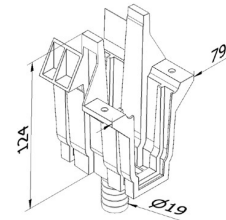

Model 1010	Aluminium naturel
Lengte	Art. nr.
5000	10.1010.205,11

Binnenhoek / buitenhoek 90°

| Zijlengte binnen 112,5 mm
| Zijlengte buiten 200 mm
| VE: 1 stuks

Model 1010	Aluminium naturel
	Art. nr.
	10.1010.390,11

Einddop links/rechts met ontwateringsaansluiting

| links en rechts bruikbaar
| ontwateringsaansluiting Ø 19 mm
| VE: 2 stuks

Model 1010	Kunststof
Toepassing	Art. nr.
links/rechts	10.1010.490,41

TL-1010 | 1.0KN VLOERMONTAGE

Connectoren met afwatering

- | Uitgang Ø 19 mm
- | VE: 2 stuks

Model 1010	Kunststof
	Art. nr.
	10.1010.790.41

Verlengstift

- | Lengte 40 mm
- | Diameter Ø 6 mm
- | VE: 8 stuks

Model 7001	316 (binnen & buiten)
	Art. nr.
	90.7001.640.31

FLEXFIT 1.0 kN

- | Fijnafstelling van glasplaten
- | Voor glasdiktes 12 - 21,52 mm
- | Uitlijning van max. 34 mm t.o.v. de loodlijn
- | Let op de juiste glasdikte!

Lengte		2500 mm	5000 mm	25 m
Glasdikte	Wig-kleur	Art. nr.	Art. nr.	Art. nr.
12 mm	zwart	90.0502.112.00	90.0505.112.00	90.0525.112.00
6/6/2 (12,76 mm)	rood	90.0502.113.00	90.0505.113.00	90.0525.113.00
6/6/4 (13,52 mm)	grijs	90.0502.114.00	90.0505.114.00	90.0525.114.00
15 mm	geel	90.0502.115.00	90.0505.115.00	90.0525.115.00
8/8/2 (16,76 mm)	rood	90.0502.117.00	90.0505.117.00	90.0525.117.00
8/8/4 (17,52 mm)	groen	90.0502.118.00	90.0505.118.00	90.0525.118.00
19 mm	blauw	90.0502.119.00	90.0505.119.00	90.0525.119.00
10/10/2 (20,76 mm)	rood	90.0502.121.00	90.0505.121.00	90.0525.121.00
10/10/4 (21,52 mm)	groen	90.0502.122.00	90.0505.122.00	90.0525.122.00