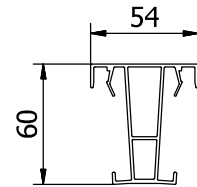

Montage in beton

Afwateringskanaal

TL-1010 | 1.0KN VLOERMONTAGE

Glasprofiel

| VE: 1 stuks

Model 1010	Aluminium naturel
Lengte	Art. nr.
5000	10.1010.005,11

Betongietprofiel

| Om vervormingen te voorkomen met gebruiken
| VE: 1 stuks

Model 1010	Aluminium naturel
Lengte	Art. nr.
5000	10.1010.205,11

Binnenhoek / buitenhoek 90°

| Zijlengte binnen 112,5 mm
| Zijlengte buiten 200 mm
| VE: 1 stuks

Model 1010	Aluminium naturel
	Art. nr.
	10.1010.390,11

Einddop links/rechts met ontwateringsaansluiting

| links en rechts bruikbaar
| ontwateringsaansluiting Ø 19 mm
| VE: 2 stuks

Model 1010	Kunststof
Toepassing	Art. nr.
links/rechts	10.1010.490,41

TL-1010 | 1.0KN VLOERMONTAGE

FLEXFIT 1.0 kN

- | Fijnafstelling van glasplaten
- | Voor glasdiktes 12 - 21,52 mm
- | Uitlijning van max. 34 mm t.o.v. de loodlijn
- | Let op de juiste glasdikte!

Lengte		2500 mm	5000 mm	25 m
Glasdikte	Wig-kleur	Art. nr.	Art. nr.	Art. nr.
12 mm	zwart	90.0502.112.00	90.0505.112.00	90.0525.112.00
6/6/2 (12,76 mm)	rood	90.0502.113.00	90.0505.113.00	90.0525.113.00
6/6/4 (13,52 mm)	grijs	90.0502.114.00	90.0505.114.00	90.0525.114.00
15 mm	geel	90.0502.115.00	90.0505.115.00	90.0525.115.00
8/8/2 (16,76 mm)	rood	90.0502.117.00	90.0505.117.00	90.0525.117.00
8/8/4 (17,52 mm)	groen	90.0502.118.00	90.0505.118.00	90.0525.118.00
19 mm	blauw	90.0502.119.00	90.0505.119.00	90.0525.119.00
10/10/2 (20,76 mm)	rood	90.0502.121.00	90.0505.121.00	90.0525.121.00
10/10/4 (21,52 mm)	groen	90.0502.122.00	90.0505.122.00	90.0525.122.00