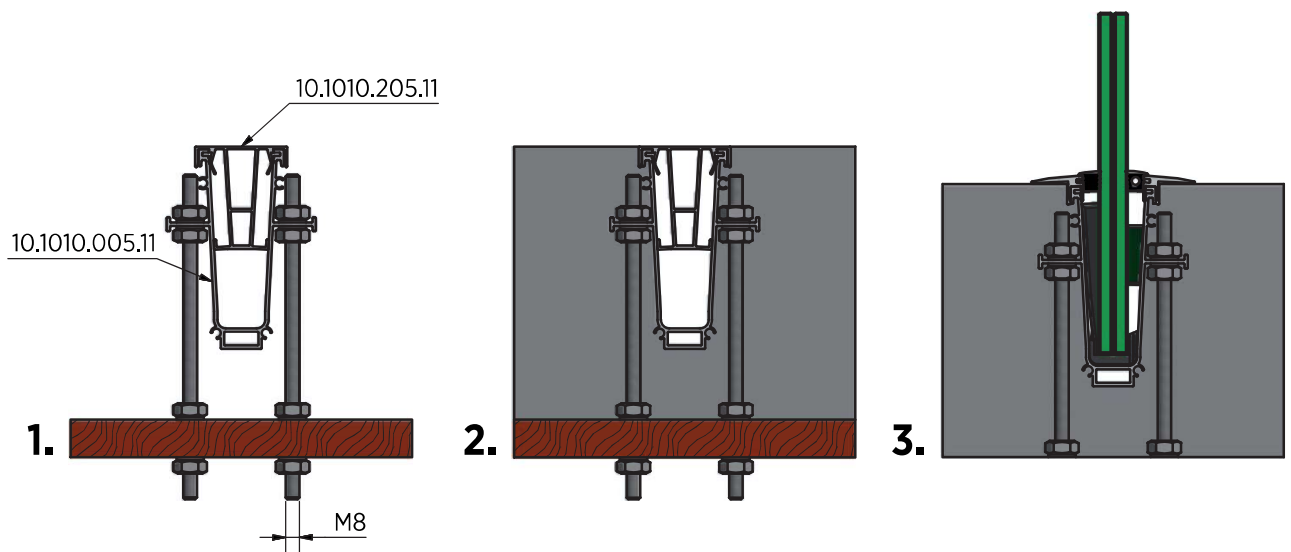

Bekisting van de onderzijde: