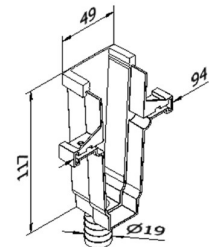

Model 1010	Aluminium naturel
Lengte	Art. nr.
5000	10.1010.205,11

Binnenhoek / buitenhoek 90°

| Zijlengte binnen 112,5 mm
| Zijlengte buiten 200 mm
| VE: 1 stuks

Model 1010	Aluminium naturel
	Art. nr.
	10.1010.390,11

Einddop links/rechts met ontwateringsaansluiting

| links en rechts bruikbaar
| ontwateringsaansluiting Ø 19 mm
| VE: 2 stuks

Model 1010	Kunststof
Toepassing	Art. nr.
links/rechts	10.1010.490,41

TL-1010 | 1.0KN VLOERMONTAGE