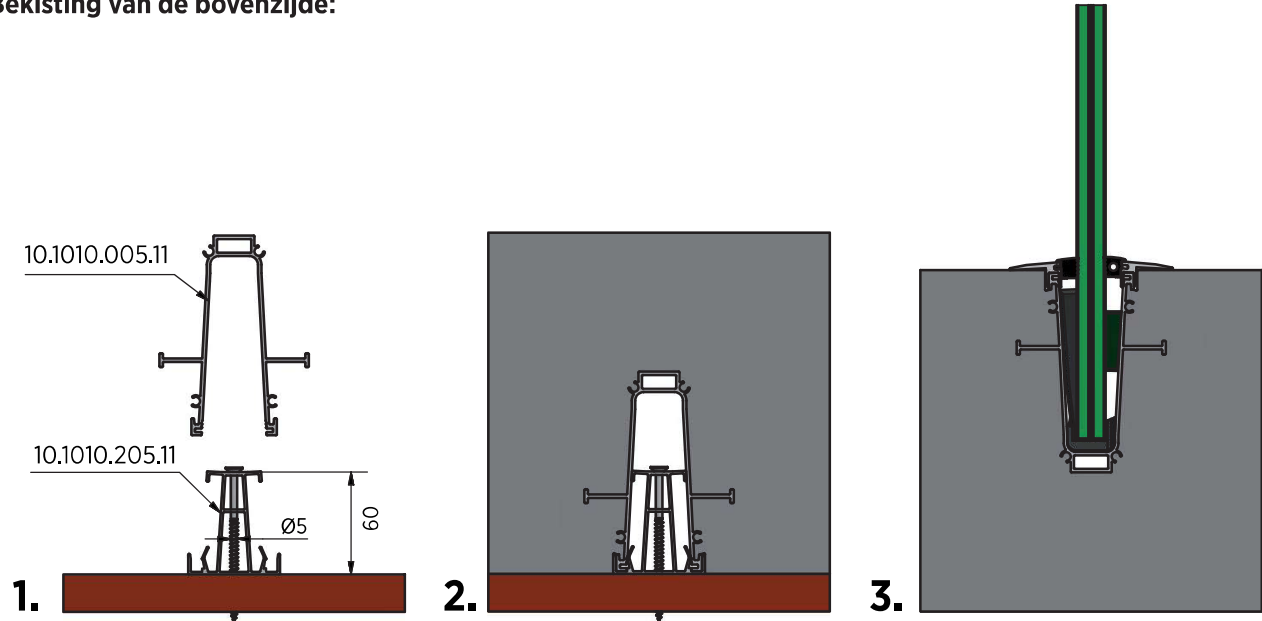

Bekisting van de bovenzijde: