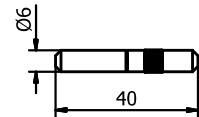

Model 1010	Aluminium naturel
Lengte	Art. nr.
5000	10.1010.205,11

Binnenhoek / buitenhoek 90°

| Zijlengte binnen 112,5 mm
| Zijlengte buiten 200 mm
| VE: 1 stuks

Model 1010	Aluminium naturel
	Art. nr.
	10.1010.390,11

Einddop links/rechts met ontwateringsaansluiting

| links en rechts bruikbaar
| ontwateringsaansluiting Ø 19 mm
| VE: 2 stuks

Model 1010	Kunststof
Toepassing	Art. nr.
links/rechts	10.1010.490,41

TL-1010 | 1.0KN VLOERMONTAGE

Connectoren met afwatering

- | Uitgang Ø 19 mm
- | VE: 2 stuks

Model 1010	Kunststof
	Art. nr.
	10.1010.790.41

Verlengstift

- | Lengte 40 mm
- | Diameter Ø 6 mm
- | VE: 8 stuks

Model 7001	316 (binnen & buiten)
	Art. nr.
	90.7001.640.31

FLEXFIT 1.0 kN

- | Fijnafstelling van glasplaten
- | Voor glasdiktes 12 - 21,52 mm
- | Uitlijning van max. 34 mm t.o.v. de loodlijn
- | Let op de juiste glasdikte!

Lengte		2500 mm	5000 mm	25 m
Glasdikte	Wig-kleur	Art. nr.	Art. nr.	Art. nr.
12 mm	zwart	90.0502.112.00	90.0505.112.00	90.0525.112.00
6/6/2 (12,76 mm)	rood	90.0502.113.00	90.0505.113.00	90.0525.113.00
6/6/4 (13,52 mm)	grijs	90.0502.114.00	90.0505.114.00	90.0525.114.00
15 mm	geel	90.0502.115.00	90.0505.115.00	90.0525.115.00
8/8/2 (16,76 mm)	rood	90.0502.117.00	90.0505.117.00	90.0525.117.00
8/8/4 (17,52 mm)	groen	90.0502.118.00	90.0505.118.00	90.0525.118.00
19 mm	blauw	90.0502.119.00	90.0505.119.00	90.0525.119.00
10/10/2 (20,76 mm)	rood	90.0502.121.00	90.0505.121.00	90.0525.121.00
10/10/4 (21,52 mm)	groen	90.0502.122.00	90.0505.122.00	90.0525.122.00