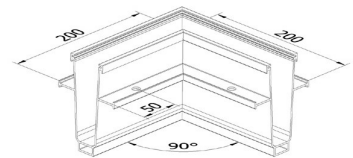

Belangrijke kenmerken

- | Slanke, stijlvolle vormgeving en onderhoudsarm
- | ONLEVEL FlexFit glasmontagesysteem
- | Met geïntegreerde afwatering
- | Afdekking (als optie)
- | Voor glasdiktes 12 - 21,52 mm

Montage in beton

Afwateringskanaal

TL-1010 | 1.0KN VLOERMONTAGE

Glasprofiel

| VE: 1 stuks

Model 1010	Aluminium naturel
Lengte	Art. nr.
5000	10.1010.005,11

Betongietprofiel

| Om vervormingen te voorkomen met gebruiken
| VE: 1 stuks

Model 1010	Aluminium naturel
Lengte	Art. nr.
5000	10.1010.205,11

Binnenhoek / buitenhoek 90°

| Zijlengte binnen 112,5 mm
| Zijlengte buiten 200 mm
| VE: 1 stuks

Model 1010	Aluminium naturel
	Art. nr.
	10.1010.390,11