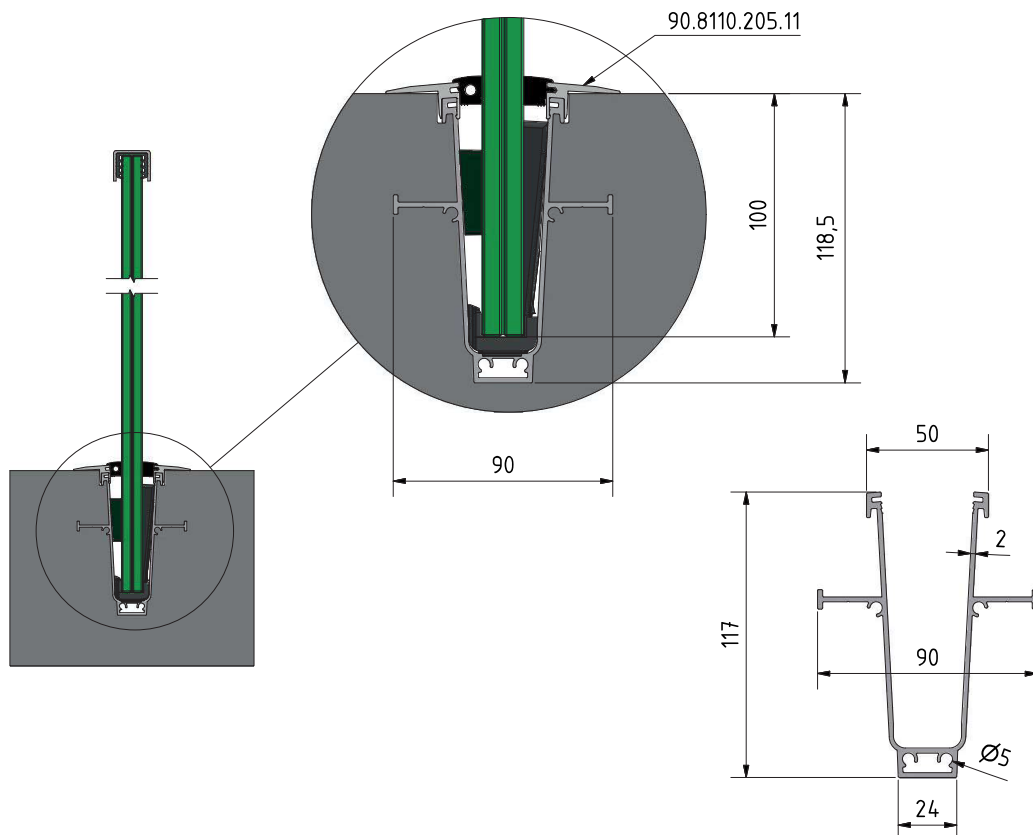

TL-1010

1.0KN Vloermontage

The Playmaker - better safe than sorry.

Met het profiel TL-1010 heb je alle vrijheid. Het kan de speling lezen, rechts en links, past in het diepte van de ruimte en houdt altijd het overzicht. Met de Playmaker heb je twee mogelijkheden voor de montage in beton. Of het wordt af fabriek (van boven) in het beton ingegoten, of het wordt in een prefabvloer (van onderen) gebruikt. Er zijn natuurlijk een afwateringskanaal, einddoppen met ontwateringsslang en verlengstiftkanalen..

Belangrijke kenmerken

- | Slanke, stijlvolle vormgeving en onderhoudsarm
- | ONLEVEL FlexFit glasmontagesysteem
- | Met geïntegreerde afwatering
- | Afdekking (als optie)
- | Voor glasdiktes 12 - 21,52 mm

Montage in beton

Afwateringskanaal

TL-1010 | 1.0KN VLOERMONTAGE

Glasprofiel

| VE: 1 stuks

Model 1010	Aluminium naturel
Lengte	Art. nr.
5000	10.1010.005,11

Betongietprofiel

| Om vervormingen te voorkomen met gebruiken
| VE: 1 stuks

Model 1010	Aluminium naturel
Lengte	Art. nr.
5000	10.1010.205,11

Binnenhoek / buitenhoek 90°

| Zijlengte binnen 112,5 mm
| Zijlengte buiten 200 mm
| VE: 1 stuks

Model 1010	Aluminium naturel
	Art. nr.
	10.1010.390,11