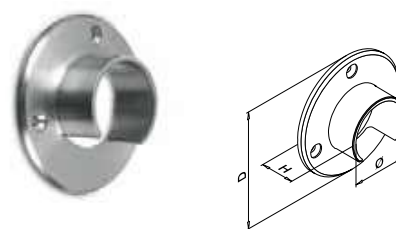

Muurflenzen