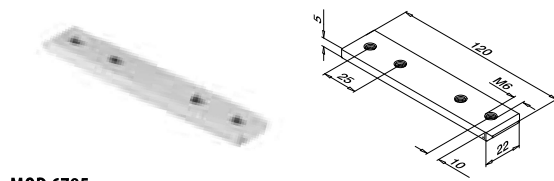

Verbinders

MOD 6795

Aluminium Onbewerkt
166795-339 QS-261 474 2