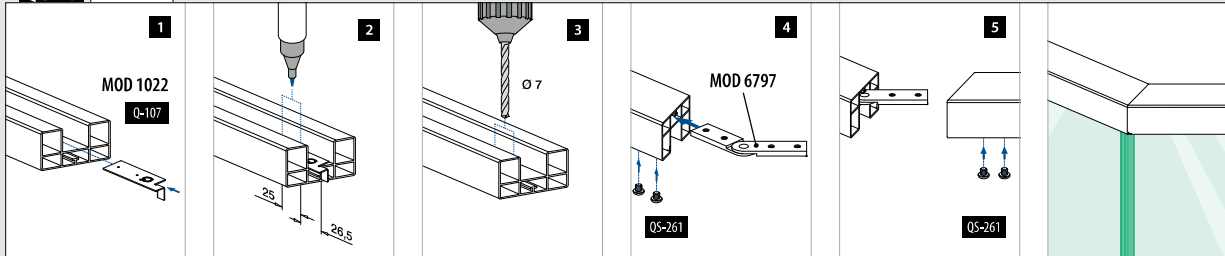

**Aluminium** Onbewerkt  
 166798 QS-261 474 2

Q-INFO MOD 6311

Q-INFO MOD 6797

Q-INFO MOD 6798

Q-INFO MOD 6798

Opgaand										
Zaaghoek	45°	40°	35°	30°	25°	20°	15°	10°	5°	0°
Buitenhoek	90°	100°	110°	120°	130°	140°	150°	160°	170°	180°
Afstand tot hoek (x)	30,5	30,0	29,5	29,0	28,5	28,0	27,5	27,0	27,0	26,5