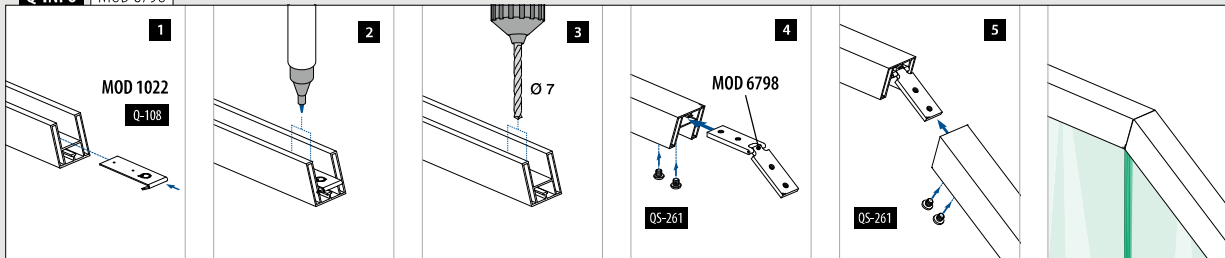

MOD 6798

**Aluminium** Onbewerkt  
 166798 QS-261 474 2

Q-INFO | MOD 6311

Q-INFO | MOD 6797

Q-INFO | MOD 6798

Q-INFO | MOD 6798

Opgaand										
Zaaghoek	45°	40°	35°	30°	25°	20°	15°	10°	5°	0°
Buitenhoek	90°	100°	110°	120°	130°	140°	150°	160°	170°	180°
Afstand tot hoek (x)	30,5	30,0	29,5	29,0	28,5	28,0	27,5	27,0	27,0	26,5

Neergaand										
Zaaghoek	0°	5°	10°	15°	20°	25°	30°	35°	40°	45°
Binnenhoek	180°	170°	160°	150°	140°	130°	120°	110°	100°	90°
Afstand tot hoek (x)	26,5	26,5	26,0	26,0	25,5	25,5	25,0	24,5	24,5	24,0

Glaslijsten/handrailingen