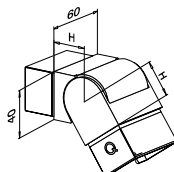

MOD 6342

304		Geslepen	
INDOOR	Voor ☐	H	
SELL OUT 136342-640-02-12	60 x 40	30	2
316		Geslepen	
OUTDOOR			
146342-640-02-12	60 x 40	30	2