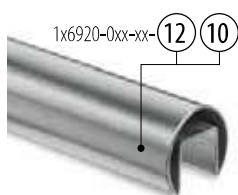

Glaslijsten/handrailingen

U-profielbuis

MOD 6920

Ø 42,4 mm

304		Geslepen			
INDOOR	U	H	H1		
136920-042-25-12	24	37	24	L = 2,5 m	
136920-042-50-12	24	37	24	L = 5 m	

SELL OUT

316		Geslepen			
OUTDOOR	U	H	H1		
146920-042-50-12	24	37	24	L = 5 m	

316		Gepolijst			
OUTDOOR	U	H	H1		
146920-042-50-10	24	37	24	L = 5 m	

Ø 48,3 mm

304		Geslepen			
INDOOR	U	H	H1		
136920-048-50-12	27	42,6	30	L = 5 m	

316		Geslepen			
OUTDOOR	U	H	H1		
146920-048-50-12	27	42,6	30	L = 5 m	

Ø 60,3 mm

304		Geslepen			
INDOOR	U	H	H1		
136920-060-50-12	34	53	34	L = 5 m	

316		Geslepen			
OUTDOOR	U	H	H1		
146920-060-50-12	34	53	34	L = 5 m	

PREFIX

Glaslijsten/handrailingen