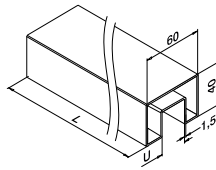

Glaslijsten/handrailingen

U-profielbuis

Rechthoekig