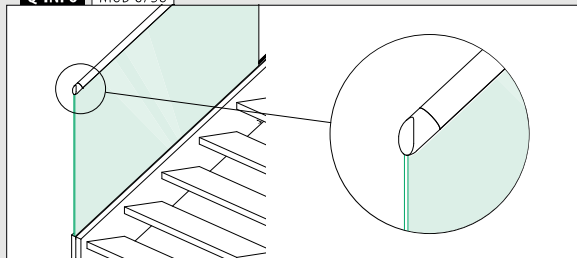

Q-INFO | MOD 6738