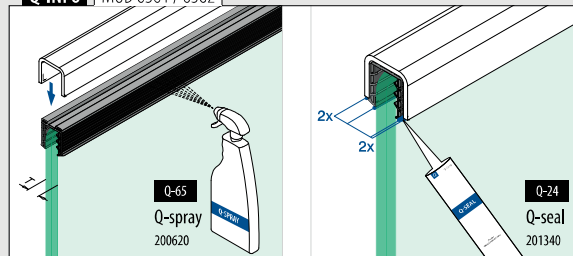

Q-INFO 304 316

12

Geslepen

82

Zwart, mat,  
structuur

Q-INFO MOD 6366 / 6367

Q-INFO MOD 6361 / 6362