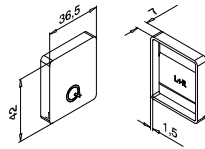

Links / rechts