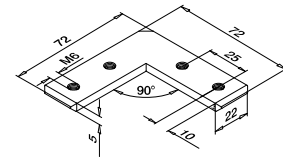

MOD 6795

Aluminium	Onbewerkt		
166795-339	QS-261	474	2