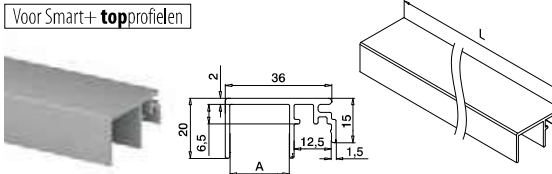

**OUTDOOR**

166972-003-50-18 3 L = 5 m

**PREFIX**

Voor Smart+ topprofielen

**MOD 6972**

**Aluminium** Onbewerkt

166972-020-50-00 **A** 20 L = 5 m

**Aluminium** Geborsteld, geanodiseerd