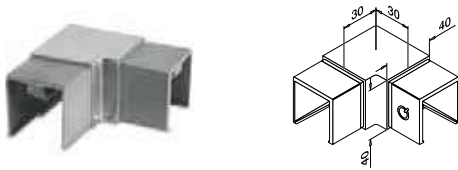

MOD 6343

304 Geslepen			
INDOOR			
136343-040-12	40 x 40	☐	2
316 Geslepen			
OUTDOOR			
146343-040-12	40 x 40		2