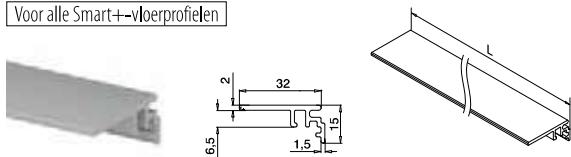

MOD 1002  
482

Aansluitprofielen

Voor alle Smart+-vloerprofielen

**MOD 6973**

**Aluminium** Onbewerkt

166973-50-00 L = 5 m

**Aluminium** Geborsteld, geanodiseerd

**OUTDOOR**