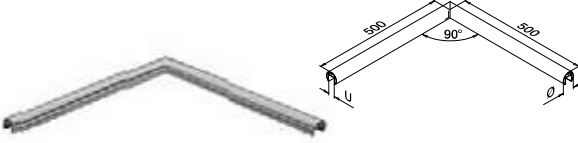

Glaslijsten/handrailingen

U-profielbuis

MOD 6920

Aluminium	Onbewerkt	U	Ø	
166920-042-50-00		24	42,4	L = 5 m
Aluminium	Geborsteld, geanodiseerd			
OUTDOOR				
166920-042-50-18		24	42,4	L = 5 m

International Design Model Protection

Glaslijsten/handrailingen

Hoeken

MOD 6320

Aluminium	Onbewerkt	U	Ø	
166320-042-00		24	42,4 x 1,5	1
Aluminium	Geborsteld, geanodiseerd			
OUTDOOR				
166320-042-18		24	42,4 x 1,5	1

International Design Model Protection

Glaslijsten/handrailingen

Eindkappen

MOD 6732 - EASY HIT®

Aluminium	Onbewerkt	Voor Ø	
166732-042-00		42,4 x 1,5	2
Aluminium	Geborsteld, geanodiseerd		
OUTDOOR			
166732-042-18		42,4 x 1,5	2

International Design Model Protection

Glaslijsten/handrailingen

Rubbers

MOD 5124

Toebehoren

U = 24 mm

Voor monolithisch glas	T	
205124-050-08	8 - 10	L = 5 m
205124-050-11	12	L = 5 m
205124-050-15	15	L = 5 m
205124-050-19	19	L = 5 m
205124-250-08	8 - 10	L = 25 m
205124-250-11	12	L = 25 m
205124-250-15	15	L = 25 m
205124-250-19	19	L = 25 m

Voor gelaagd glas

205124-050-08	8,76 - 10,76	L = 5 m
205124-050-11	11,52 - 13,52	L = 5 m
205124-050-17	16,76 - 17,52	L = 5 m
NEW 205124-050-92	20,76 - 21,52	L = 5 m
205124-250-08	8,76 - 10,76	L = 25 m
205124-250-11	11,52 - 13,52	L = 25 m
205124-250-17	16,76 - 17,52	L = 25 m
NEW 205124-250-92	20,76 - 21,52	L = 25 m

Q-INFO MOD 6920

Q-INFO Aluminium

Q-INFO MOD 6920 / 5124 / 6732