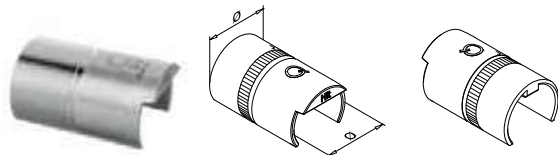

Q-INFO MOD 6920

Q-INFO 316

SELL OUT

Uitsluitend zo lang de voorraad strekt.

Verbinders

**MOD 6303**

304 Geslepen			
INDOOR	Ø	H	
136303-042-12	42,4 x 1,5	30	2
316 Geslepen			
OUTDOOR	Ø	H	
146303-042-12	42,4 x 1,5	30	2