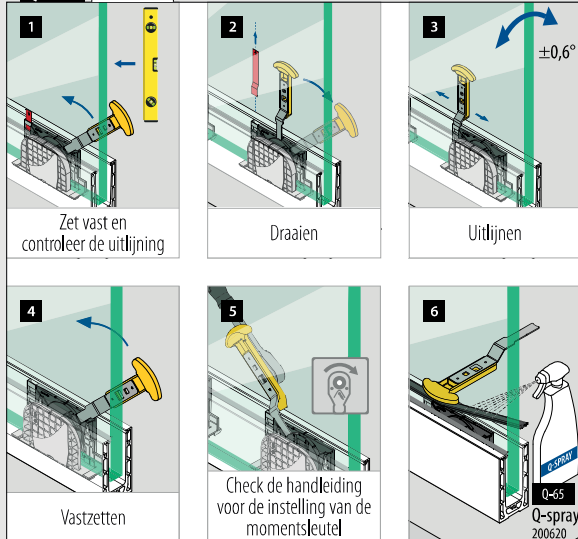

Q-INFO MOD 1000

Q-INFO

Inzettool glas

MOD 1002
482