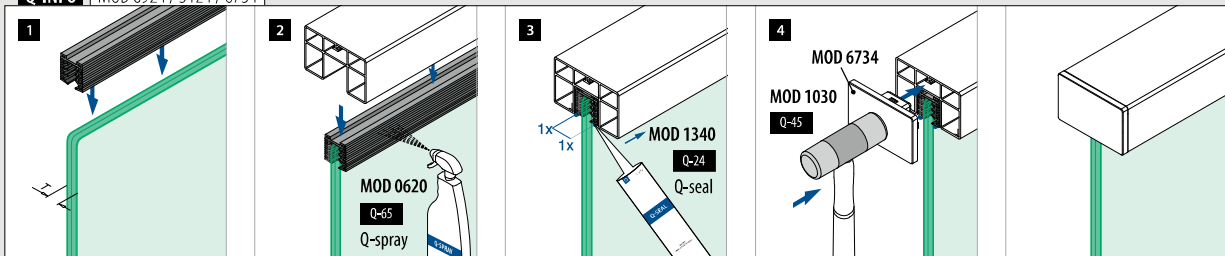

Q-INFO MOD 6924 / 5124 / 6734