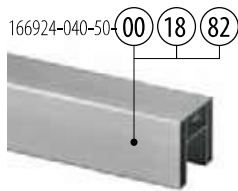

Glaslijsten/handrailingen

U-profielbuis

Vierkant ☐