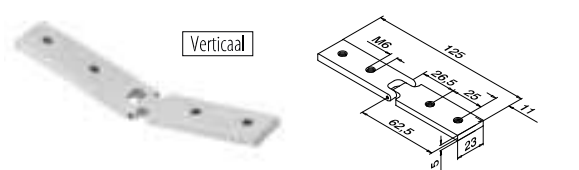

MOD 6798

**Aluminium** Onbewerkt  
 166798 QS-261 474 2

Q-INFO | MOD 6311

Q-INFO | MOD 6797

Q-INFO | MOD 6798

Q-INFO | MOD 6798

Opgaand										
Zaaghoek	45°	40°	35°	30°	25°	20°	15°	10°	5°	0°
Buitenhoek	90°	100°	110°	120°	130°	140°	150°	160°	170°	180°
Afstand tot hoek (x)	30,5	30,0	29,5	29,0	28,5	28,0	27,5	27,0	27,0	26,5