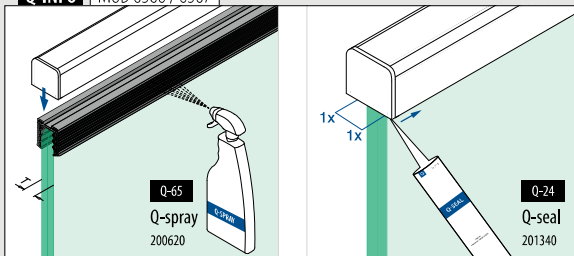

MOD 5124

Toebehoren

U = 24 mm

Voor monolithisch glas	T	
205124-050-08	8-10	L = 5 m
205124-050-11	12	L = 5 m
205124-050-15	15	L = 5 m
205124-050-19	19	L = 5 m

Voor gelaagd glas

205124-050-08	8,76 - 10,76	L = 5 m
205124-050-11	11,52 - 13,52	L = 5 m
205124-050-17	16,76 - 17,52	L = 5 m
NEW 205124-050-92	20,76 - 21,52	L = 5 m

MOD 5134

Toebehoren

U = 34 mm

Voor monolithisch glas	T	
205134-050-08	8-10	L = 5 m
205134-050-11	12	L = 5 m
205134-050-19	19	L = 5 m

Voor gelaagd glas

205134-050-08	8,76 - 10,76	L = 5 m
205134-050-11	11,52 - 13,52	L = 5 m
205134-050-17	16,76 - 17,52	L = 5 m
205134-050-22	20,76 - 21,52	L = 5 m
205134-050-24	24,76 - 25,52	L = 5 m
205134-050-32	31,52	L = 5 m

Q-INFO 304 316

12

Geslepen

82

Zwart, mat,
structuur

Q-INFO MOD 6366 / 6367