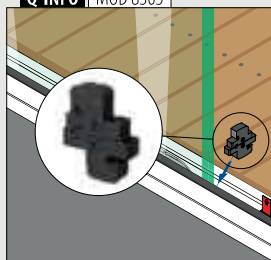

Q-INFO MOD 8305