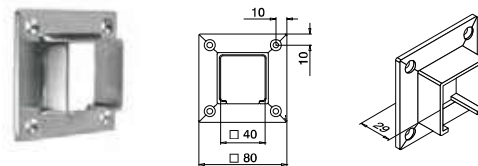

MOD 6545

304 Geslepen			
INDOOR			
136545-040-12	40 x 40	QS-7 473	2
316 Geslepen			
OUTDOOR			
146545-040-12	40 x 40	QS-50 473	2