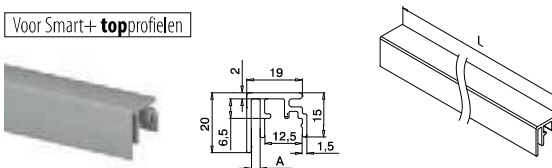

MOD 6979

Aluminium Onbewerkt

166979-002-50-00 L = 5 m

Aluminium Geborsteld, geanodiseerd

OUTDOOR

166979-002-50-18 L = 5 m

NEW

PREFIX

Voor Smart+ topprofielen