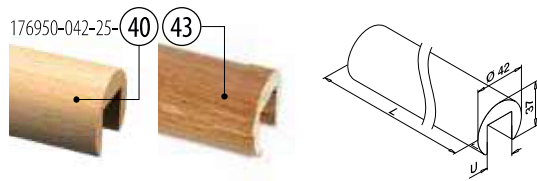

### MOD 6950

Beuken	Gelakt		
<b>INDOOR</b>	<b>U</b>		
176950-042-25-40	24	L = 2,5 m	
Eiken	Gelakt		
<b>INDOOR</b>			
176950-042-25-43	24	L = 2,5 m	

**PREFIX**