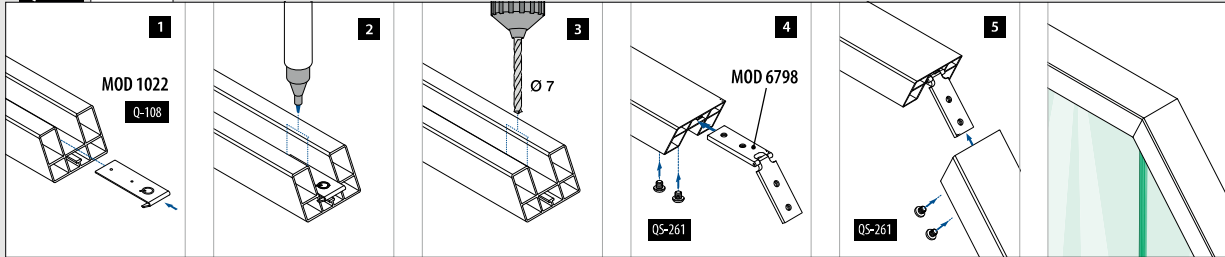

**Aluminium** Onbewerkt  
 166798 QS-261 474 2

Q-INFO MOD 6311

Q-INFO MOD 6797

Q-INFO MOD 6798

Q-INFO MOD 6798

Opgaand										
Zaaghoek	45°	40°	35°	30°	25°	20°	15°	10°	5°	0°
Buitenhoek	90°	100°	110°	120°	130°	140°	150°	160°	170°	180°
Afstand tot hoek (x)	30,5	30,0	29,5	29,0	28,5	28,0	27,5	27,0	27,0	26,5