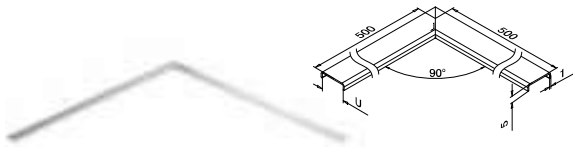

Randbescherming

Hoeken

MOD 6340

316 Geslepen

OUTDOOR

	U	T	☐
146340-500-18	18,5	16,76 - 17,52	1
146340-500-22	22,5	20,76 - 21,52	1
146340-500-26	26,5	24,76 - 25,52	1