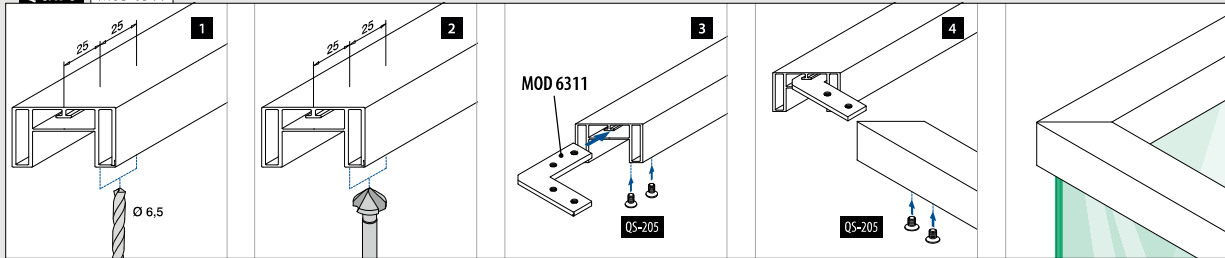

MOD 6798

**Aluminium** Onbewerkt  
 166798 QS-261 474 2

Q-INFO | MOD 6311

Q-INFO | MOD 6797

Q-INFO | MOD 6798

Q-INFO | MOD 6798

Opgaand										
Zaaghoek	45°	40°	35°	30°	25°	20°	15°	10°	5°	0°
Buitenhoek	90°	100°	110°	120°	130°	140°	150°	160°	170°	180°
Afstand tot hoek (x)	30,5	30,0	29,5	29,0	28,5	28,0	27,5	27,0	27,0	26,5