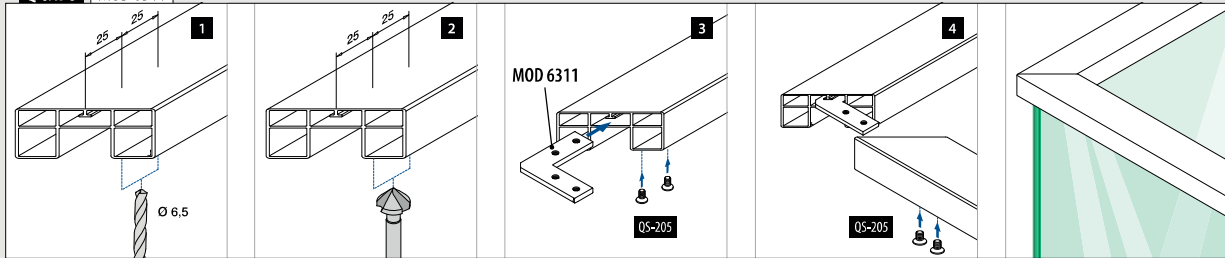

**Aluminium** Onbewerkt  
 166798 QS-261 474 2

Q-INFO MOD 6311

Q-INFO MOD 6797

Q-INFO MOD 6798

Q-INFO MOD 6798

Opgaand										
Zaaghoek	45°	40°	35°	30°	25°	20°	15°	10°	5°	0°
Buitenhoek	90°	100°	110°	120°	130°	140°	150°	160°	170°	180°
Afstand tot hoek (x)	30,5	30,0	29,5	29,0	28,5	28,0	27,5	27,0	27,0	26,5