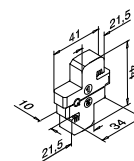

Afdek-/scheidingsrubber