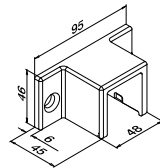

Glaslijsten/handrailingen

U-profielbuis

HYBRID 33x39

MOD 6911

Aluminium Onbewerkt

	U	
166911-339-50-00	24	L = 5 m

Aluminium Mat zilver effect

	U	
166911-339-50-08	24	L = 5 m

Aluminium Geborsteld, geanodiseerd

	U	
166911-339-50-18	24	L = 5 m

Aluminium Black Line

	U	
166911-339-50-82	24	L = 5 m

PREFIX

International Design Model Protection

Glaslijsten/handrailingen

Rubbers

MOD 5124

Toebehoren

U = 24 mm

Voor monolithisch glas

	T	
205124-050-08	8 - 10	L = 5 m

Voor gelaagd glas

205124-050-08	8,76 - 10,76	L = 5 m

205124-050-11	11,52 - 13,52	L = 5 m

Glaslijsten/handrailingen

Muurflenzen

HYBRID 33x39

MOD 6515

316 Geslepen

146515-339-12	QS-214 470	2

316 Black Line

146515-339-82	QS-214 470	2

NEW

Q-INFO Aluminium

00	08	18	82 RAL 9005
Onbewerkt	Mat zilver effect	Geborsteld, geanodiseerd	Zwart, mat, structuur Gepoedercoat

Q-INFO 316

12	82 RAL 9005
Geslepen	Zwart, mat, structuur Gepoedercoat

Q-INFO MOD 6911

Q-INFO