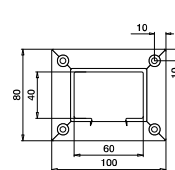

MOD 6545

304		Geslepen	
INDOOR	Voor ☐	H	
SELL OUT 136545-640-12	60 x 40	29	QS-7 473 2
316		Geslepen	
OUTDOOR			
146545-640-12	60 x 40	29	QS-50 473 2