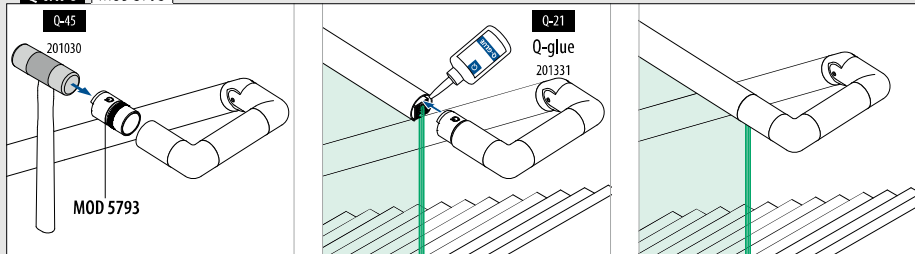

Q-INFO | MOD 5793