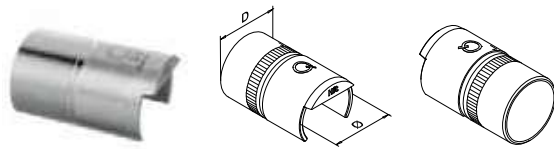

NEW

Q-INFO **316**

Gepolijst

Geslepen

SELL  
OUT

Uitsluitend zo lang de voorraad strekt.

U-profiel/buisverbinder

MOD 5793 - EASY HIT®