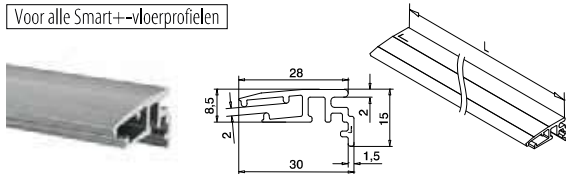

MOD 6972

Aluminium Onbewerkt

166972-010-50-00 **A** 10 L = 5 m

Aluminium Geborsteld, geanodiseerd

OUTDOOR

166972-010-50-18 10 L = 5 m

PREFIX

Voor alle Smart+-vloerprofielen