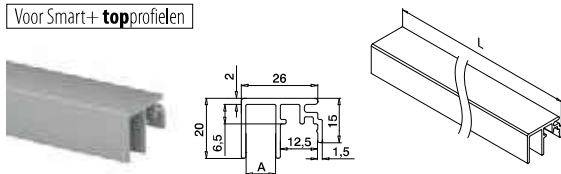

MOD 6973

Aluminium Onbewerkt

166973-50-00 L = 5 m

Aluminium Geborsteld, geanodiseerd

OUTDOOR

166973-50-18 L = 5 m

PREFIX

Voor Smart+ topprofielen