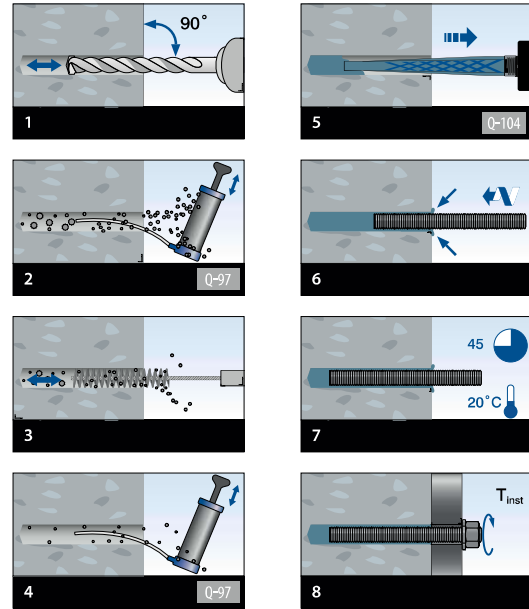

Q-INFO MOD 4410

Montage-informatie Q-ankers VMU-A

Q-INFO MOD 4010

Montage-informatie Q-ankers VMZ-A

ANKERS

TOEBEHOREN

MOD 4010

Staal, verzinkt