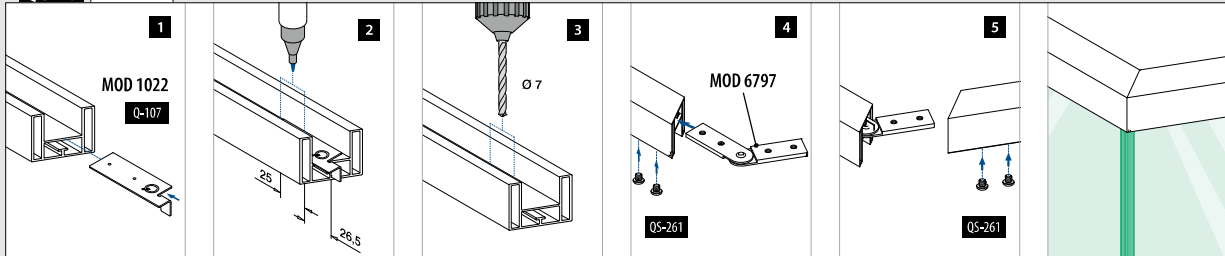

MOD 6798

**Aluminium** Onbewerkt  
 166798 QS-261 474 2

Q-INFO | MOD 6311

Q-INFO | MOD 6797

Q-INFO | MOD 6798

Q-INFO | MOD 6798

Opgaand										
Zaaghoek	45°	40°	35°	30°	25°	20°	15°	10°	5°	0°
Buitenhoek	90°	100°	110°	120°	130°	140°	150°	160°	170°	180°
Afstand tot hoek (x)	30,5	30,0	29,5	29,0	28,5	28,0	27,5	27,0	27,0	26,5