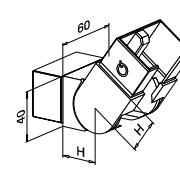

MOD 6342

304		Geslepen	
INDOOR	Voor ☐	H	
SELL OUT 136342-640-01-12	60 x 40	30	2
316		Geslepen	
OUTDOOR			
146342-640-01-12	60 x 40	30	2