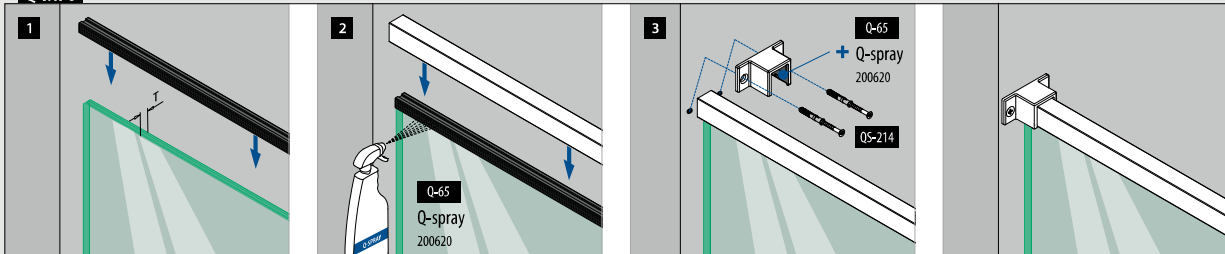

MOD 6515

316 Geslepen

146515-339-12	QS-214 470	2

316 Black Line

146515-339-82	QS-214 470	2

NEW

Q-INFO Aluminium

00	08	18	82 RAL 9005
Onbewerkt	Mat zilver effect	Geborsteld, geanodiseerd	Zwart, mat, structuur Gepoedercoat

Q-INFO 316

12	82 RAL 9005
Geslepen	Zwart, mat, structuur Gepoedercoat

Q-INFO MOD 6911

Q-INFO