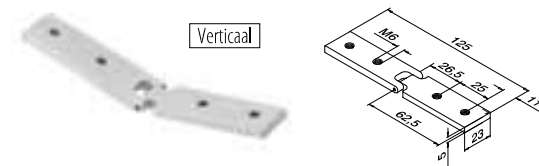

MOD 6798

Aluminium Onbewerkt
166798 QS-261 474 2