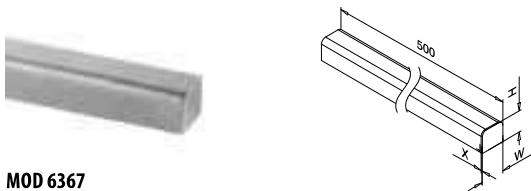

MOD 6367

316

Geslepen

OUTDOOR	U	X	T	W	H	
146367-24-12	24	3	8-21,52	30	27	1
146367-34-12	34	3	8-31,52	40	37	1

316

Black Line

NEW

OUTDOOR	U	X	T	W	H	
146367-24-82	24	3	8-21,52	30	27	1

MOD 6366

316

Geslepen

OUTDOOR	U	X	T	W	H	
146366-24	24	2	8-21,52	28	26	1
146366-34	34	2	8-31,52	38	36	1

U-profielen

Rubbers