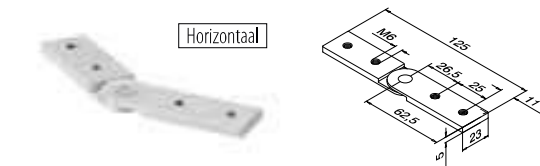

MOD 6797

Aluminium Onbewerkt
166797 QS-261 474 2