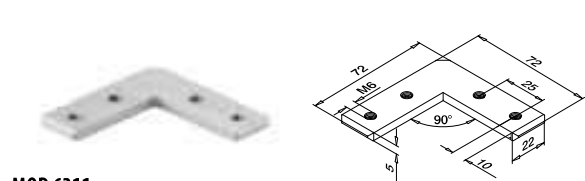

MOD 6311

Aluminium Onbewerkt
166311-339 QS-261 474 2