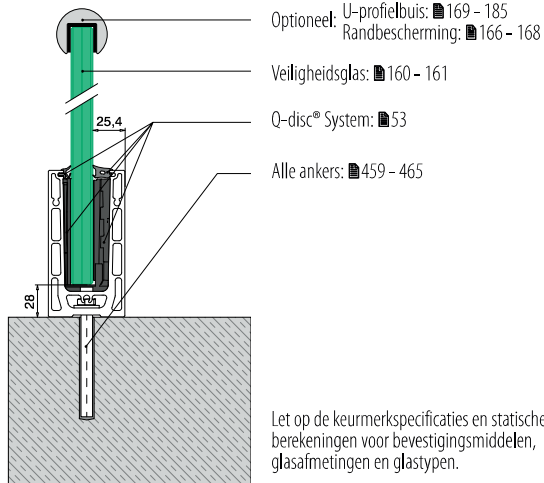

## Vloerprofielen voor topmontage

Glasrailingbasis