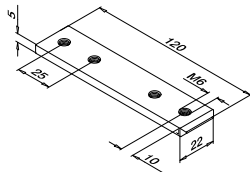

MOD 6913

Aluminium	Onbewerkt	
166913-339-00		2
Aluminium	Mat zilver effect	
OUTDOOR		
SELL OUT	166913-339-08	2
Aluminium	Geborsteld, geanodiseerd	
OUTDOOR		
NEW	166913-339-18	2
Aluminium	Black Line	
OUTDOOR		
NEW	166913-339-82	2