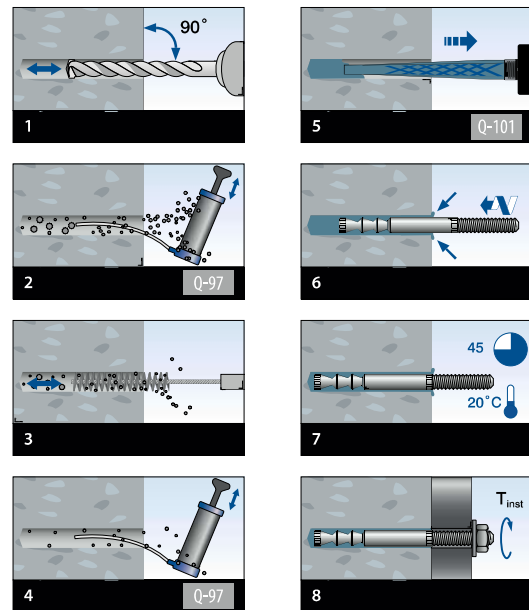

Q-INFO MOD 4410

Montage-informatie Q-ankers VMU-A

Q-INFO MOD 4010

Montage-informatie Q-ankers VMZ-A

ANKERS

TOEBEHOREN

MOD 4010

Staal, verzinkt