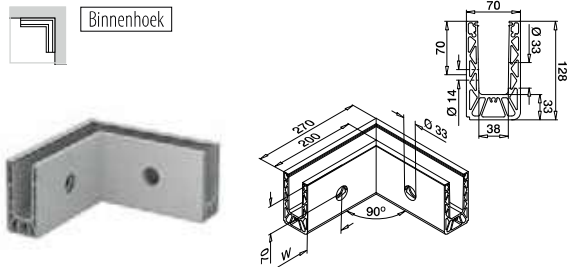

Hoeken voor zijmontage

MOD 8331

Aluminium	Onbewerkt	W		
168331-01-00	100*		459 - 465	1
Aluminium	Geborsteld, geanodiseerd			
OUTDOOR				
168331-01-18	100*		459 - 465	1