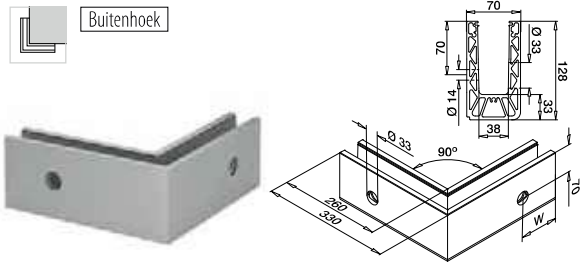

Vloerprofielen voor zijmontage

Let op de keurmerkspecificaties en statische berekeningen voor bevestigingsmiddelen, glasafmetingen en glastypen.

MOD 8330

Aluminium	Onbewerkt	X		
168330-050-00-00	100		459 - 465	L = 5 m
Aluminium	Geborsteld, geanodiseerd			
OUTDOOR				
168330-025-00-18	50		459 - 465	L = 2,5 m
168330-050-00-18	100		459 - 465	L = 5 m

International Design Model Protection

Hoeken voor zijmontage

MOD 8331

Aluminium	Onbewerkt	W		
168331-01-00	100*		459 - 465	1
Aluminium	Geborsteld, geanodiseerd			
OUTDOOR				
168331-01-18	100*		459 - 465	1

MOD 8331

Aluminium	Onbewerkt	W		
168331-02-00	100*		459 - 465	1
Aluminium	Geborsteld, geanodiseerd			
OUTDOOR				
168331-02-18	100*		459 - 465	1

*De positie van de gaten kan afwijken vanwege de productiemethode.

Q-INFO MOD 8330

Q-INFO MOD 8330

Q-INFO Aluminium

Q-INFO