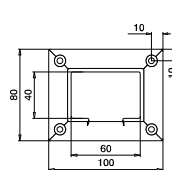

MOD 6545

304 Geslepen

INDOOR

Voor ☐

H

SELL OUT

136545-640-12

60 x 40

29

QS-7 473

2

316 Geslepen

OUTDOOR

146545-640-12

60 x 40

29

QS-50 473

2