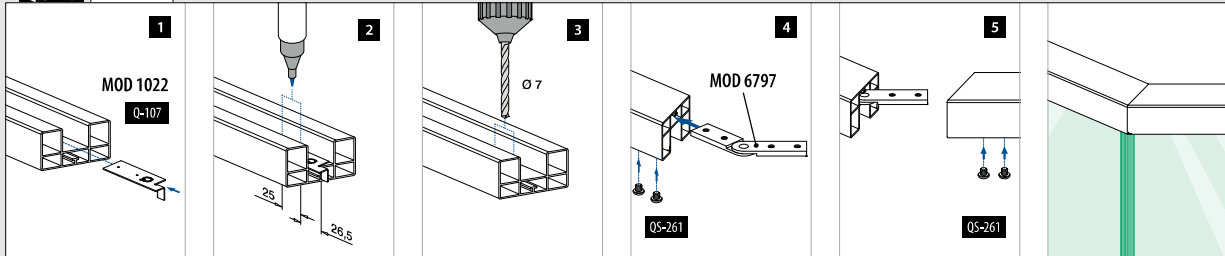

Q-INFO | MOD 6797

Q-INFO | MOD 6798

Q-INFO | MOD 6798

Opgaand										
Zaaghoek	45°	40°	35°	30°	25°	20°	15°	10°	5°	0°
Buitenhoek	90°	100°	110°	120°	130°	140°	150°	160°	170°	180°
Afstand tot hoek (x)	30,5	30,0	29,5	29,0	28,5	28,0	27,5	27,0	27,0	26,5