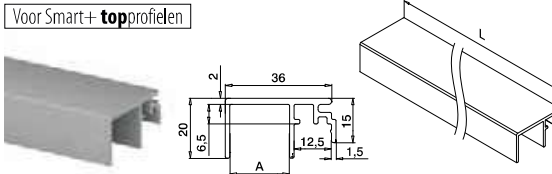

MOD 6972

Aluminium Onbewerkt

166972-003-50-00 **A** 3 L = 5 m

Aluminium Geborsteld, geanodiseerd

OUTDOOR

166972-003-50-18 3 L = 5 m

PREFIX

Voor Smart+ topprofielen