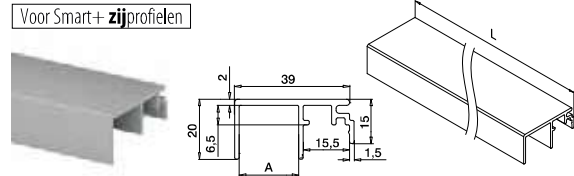

MOD 6970

Aluminium Onbewerkt

166970-003-50-00 A 3 L = 5 m

Aluminium Geborsteld, geanodiseerd

OUTDOOR

166970-003-50-18 A 3 L = 5 m

PREFIX

Voor Smart+ zijprofielen