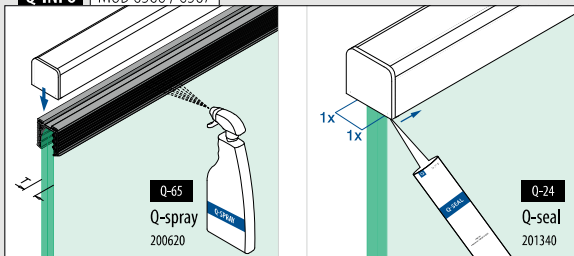

Q-INFO 304 316

12

Geslepen

82

Zwart, mat,
structuur

Q-INFO MOD 6366 / 6367

Q-INFO MOD 6361 / 6362

VIND HET JUISTE ANKER VOOR UW PROJECT