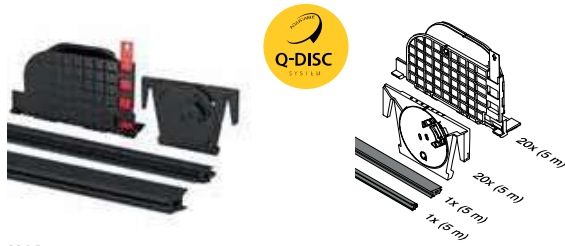

Q-disc® System (Set met rubbers, inlays en Q-disc®)

Voor instelbare glasinklemming

MOD 8301

Toebehoren

Voor gelaagd glas	T	
208301-050-17	16,76	L = 5 m
208301-050-18	17,52	L = 5 m
208301-050-22	21,52	L = 5 m
208301-250-17	16,76	L = 25 m
208301-250-18	17,52	L = 25 m
208301-250-22	21,52	L = 25 m

International Design Model Protection

Toebehoren

Q-disc® en inlay tool

MOD 1000

Toebehoren

	Q	
201000	Q-84	1