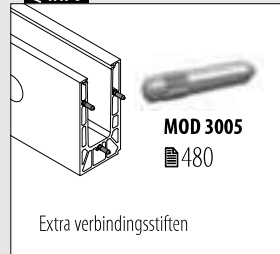

Q-INFO MOD 8330

Q-INFO MOD 8330

Q-INFO Aluminium

Q-INFO

Glasrailingbasis

Eindkappen voor zijmontage

Links
Voor MOD 8334

MOD 8332