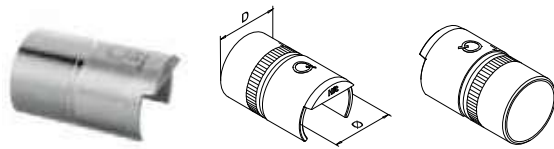

10

Gepolijst

12

Geslepen

SELL
OUT

Uitsluitend zo lang de voorraad strekt.

U-profiel/buisverbinder

MOD 5793 - EASY HIT®