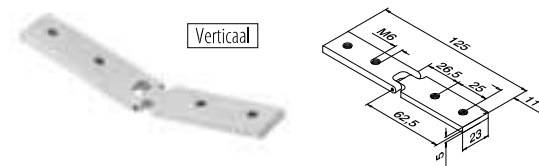

MOD 6798

Aluminium Onbewerkt
166798 QS-261 474 2