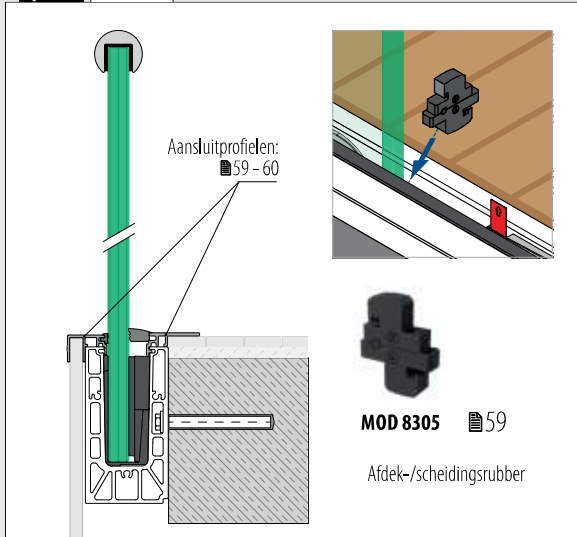

Q-INFO MOD 8330