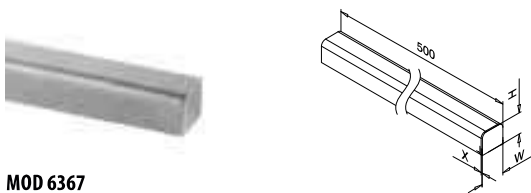

MOD 6367

316

Geslepen

OUTDOOR	U	X	T	W	H	
146367-24-12	24	3	8-21,52	30	27	1
146367-34-12	34	3	8-31,52	40	37	1

316

Black Line

NEW

OUTDOOR	U	X	T	W	H	
146367-24-82	24	3	8-21,52	30	27	1

MOD 6366

316

Geslepen

OUTDOOR	U	X	T	W	H	
146366-24	24	2	8-21,52	28	26	1
146366-34	34	2	8-31,52	38	36	1

U-profielen

Rubbers