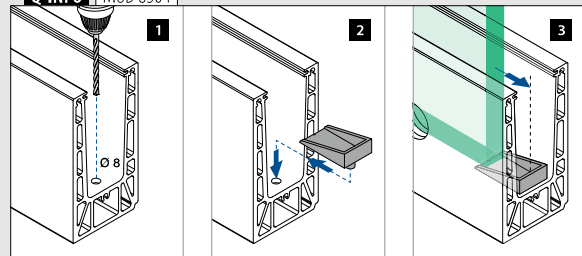

Geborsteld,
geanodiseerd

Q-INFO MOD 8334

Q-INFO MOD 8238

Q-INFO MOD 8304

EASY GLASS® SMART+

Aansluitprofielen

Voor alle Smart+-vloerprofielen

MOD 6973