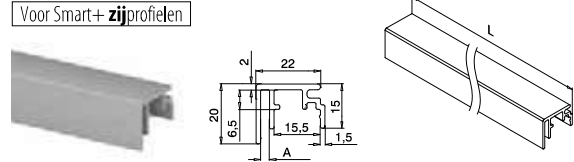

**MOD 6970****Aluminium** Onbewerkt

166970-010-50-00 A 10 L = 5 m

Aluminium Geborsteld, geanodiseerd**OUTDOOR**

166970-010-50-18 A 10 L = 5 m

PREFIX

Voor Smart+ zijprofielen

**MOD 6970****Aluminium** Onbewerkt