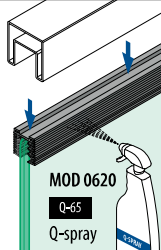

Glaslijsten/handrailingen

U-profielbuis

Vierkant □

MOD 6924

304 Geslepen

INDOOR

U

136924-040-25-12 24 40 x 40 L = 2,5 m

136924-040-50-12 24 40 x 40 L = 5 m

316 Geslepen

OUTDOOR

146924-040-25-12 24 40 x 40 L = 2,5 m

146924-040-50-12 24 40 x 40 L = 5 m

PREFIX

Glaslijsten/handrailingen

Rubbers

MOD 5124

Toebehoren

U = 24 mm

Voor monolithisch glas

T

205124-050-08 8 - 10 L = 5 m

205124-050-11 12 L = 5 m

205124-050-15 15 L = 5 m

205124-050-19 19 L = 5 m

205124-250-08 8 - 10 L = 25 m

205124-250-11 12 L = 25 m

205124-250-15 15 L = 25 m

205124-250-19 19 L = 25 m

Voor gelaagd glas

205124-050-08 8,76 - 10,76 L = 5 m

205124-050-11 11,52 - 13,52 L = 5 m

205124-050-17 16,76 - 17,52 L = 5 m

NEW 205124-050-92 20,76 - 21,52 L = 5 m

205124-250-08 8,76 - 10,76 L = 25 m

205124-250-11 11,52 - 13,52 L = 25 m

205124-250-17 16,76 - 17,52 L = 25 m

NEW 205124-250-92 20,76 - 21,52 L = 25 m

Q-INFO | MOD 6924

PREFIX

Q-INFO | MOD 6924 / 5124 / 6734

1

2

3

4

MOD 1331

Q-21

Q-glu