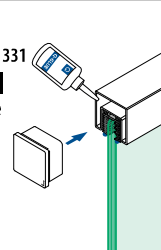

4

MOD 1331

Q-21

Q-glu