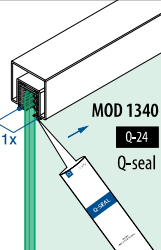

205124-250-17 16,76 - 17,52 L = 25 m

NEW 205124-250-92 20,76 - 21,52 L = 25 m

Q-INFO | MOD 6924

PREFIX

Q-INFO | MOD 6924 / 5124 / 6734

1

2

3