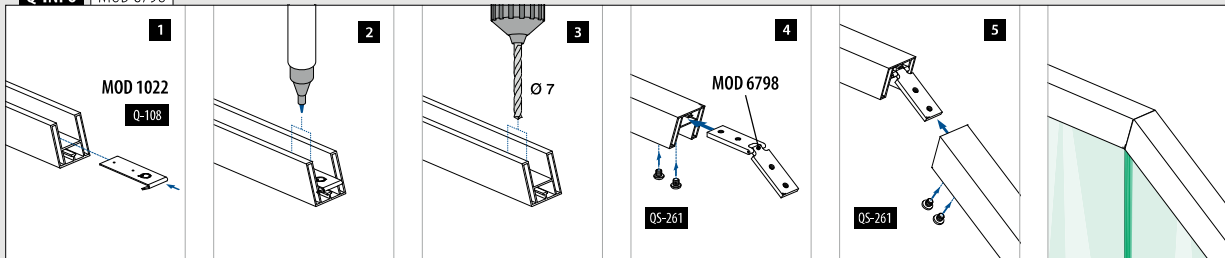

Q-INFO | MOD 6798

Q-INFO | MOD 6798

Opgaand										
Zaaghoek	45°	40°	35°	30°	25°	20°	15°	10°	5°	0°
Buitenhoek	90°	100°	110°	120°	130°	140°	150°	160°	170°	180°
Afstand tot hoek (x)	30,5	30,0	29,5	29,0	28,5	28,0	27,5	27,0	27,0	26,5