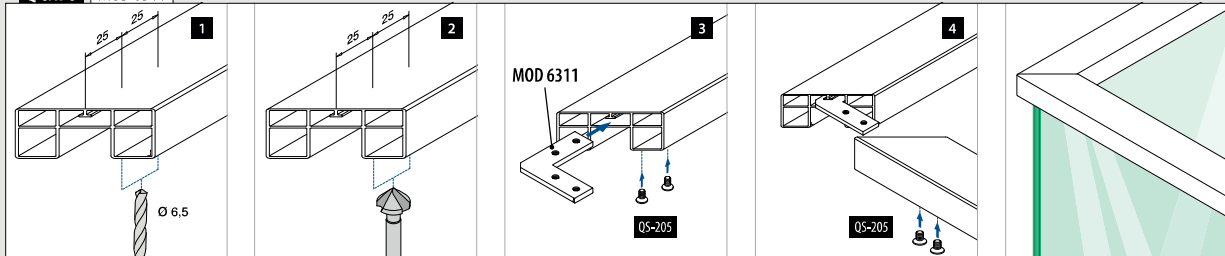

Q-INFO | MOD 6797

Q-INFO | MOD 6798

Q-INFO | MOD 6798

Opgaand										
Zaaghoek	45°	40°	35°	30°	25°	20°	15°	10°	5°	0°
Buitenhoek	90°	100°	110°	120°	130°	140°	150°	160°	170°	180°
Afstand tot hoek (x)	30,5	30,0	29,5	29,0	28,5	28,0	27,5	27,0	27,0	26,5