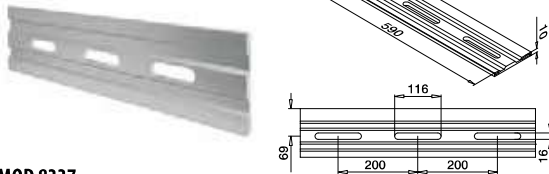

Drainageprofielen voor zijmontage

4 stuks voor 2,5 meter vloerprofiel
8 stuks voor 5 meter vloerprofiel