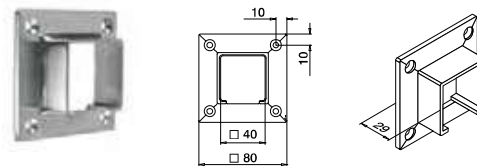

MOD 6545

304 Geslepen			
INDOOR	☐		
136545-040-12	40 x 40	QS-7 473	2
316 Geslepen			
OUTDOOR	☐		
146545-040-12	40 x 40	QS-50 473	2