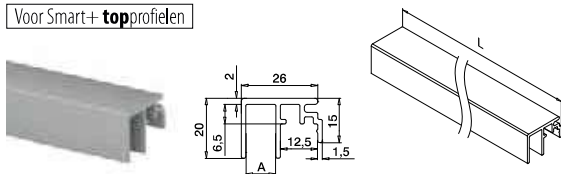

Aluminium Onbewerkt

166973-50-00 L = 5 m

Aluminium Geborsteld, geanodiseerd

OUTDOOR

166973-50-18 L = 5 m

PREFIX

Voor Smart+ topprofielen

MOD 6972