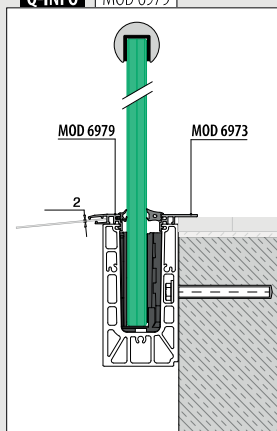

Afdek-/scheidingsrubber

MOD 8305

Toebehoren

208305-010 5

NEW

Q-INFO MOD 6979