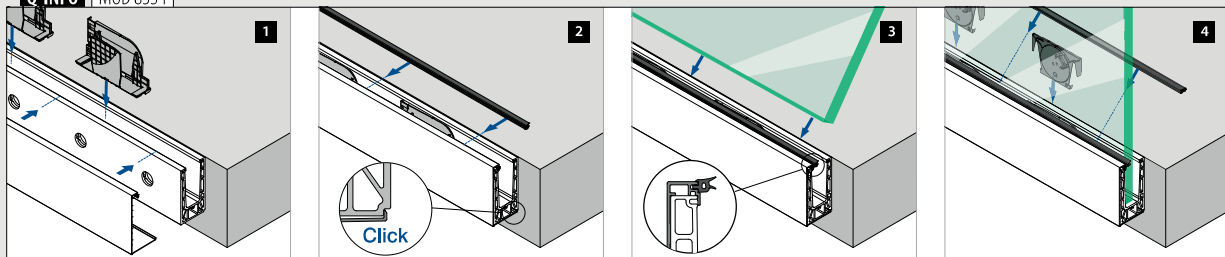

Geborsteld,
geanodiseerd

Q-INFO MOD 8334

Q-INFO MOD 8238

Q-INFO MOD 8304

EASY GLASS® SMART+

Aansluitprofielen

Voor alle Smart+-vloerprofielen

MOD 6973