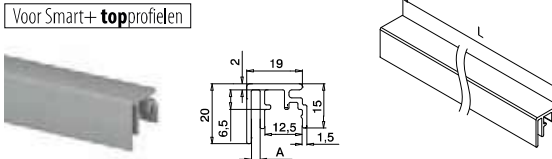

Aluminium Onbewerkt

166979-002-50-00 L = 5 m

Aluminium Geborsteld, geanodiseerd

OUTDOOR

166979-002-50-18 L = 5 m

NEW

PREFIX

Voor Smart+ topprofielen