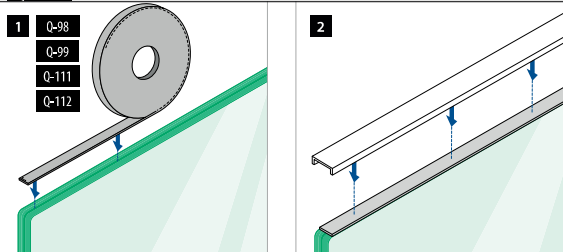

Randbescherming

Randbescherming

MOD 6940

Aluminium Onbewerkt

	U	Q	X	T	☐
166940-050-18-00	18,5	Q-98	1,5	16,76 - 17,52	L = 5 m

Aluminium Geborsteld, geanodiseerd

OUTDOOR

166940-025-18-18	18,5	Q-98	1,5	16,76 - 17,52	L = 2,5 m
166940-025-22-18	22,5	Q-99	1,5	20,76 - 21,52	L = 2,5 m

166940-050-18-18	18,5	Q-98	1,5	16,76 - 17,52	L = 5 m
166940-050-22-18	22,5	Q-99	1,5	20,76 - 21,52	L = 5 m

Aluminium Black Line

OUTDOOR

NEW 166940-025-18-82	18,5	Q-98	1,5	16,76 - 17,52	L = 2,5 m

Randbescherming

Hoeken

MOD 6340

316 Geslepen

OUTDOOR

	U	T	☐
146340-500-18	18,5	16,76 - 17,52	1
146340-500-22	22,5	20,76 - 21,52	1
146340-500-26	26,5	24,76 - 25,52	1

MOD 6940

316 Geslepen

OUTDOOR

146940-025-18-12	18,5	Q-98	1	16,76 - 17,52	L = 2,5 m
146940-025-22-12	22,5	Q-99	1	20,76 - 21,52	L = 2,5 m

146940-050-14-12	14,5	Q-111	1	12,76 - 13,52	L = 5 m

146940-050-18-12	18,5	Q-98	1	16,76 - 17,52	L = 5 m

146940-050-22-12	22,5	Q-99	1	20,76 - 21,52	L = 5 m

146940-050-26-12	26,5	Q-112	1	24,76 - 25,52	L = 5 m

MOD 6941

Kunststof Transparant

INDOOR

156941-025-18-03	18,5	Q-122	16,76 - 17,52	L = 2,5 m

NEW

Q-INFO Aluminium MOD 6940

Onbewerkt

Geborsteld,
geanodiseerd

Zwart, mat,
structuur

Q-INFO

Q-INFO MOD 6940

Q-INFO 316 MOD 6340 / 6940

Q-INFO