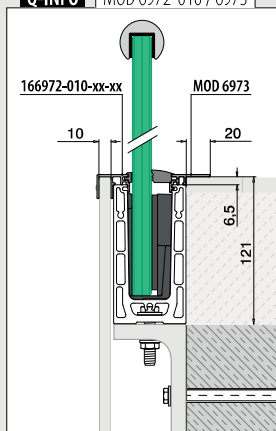

Q-INFO MOD 6972-010 / 6973