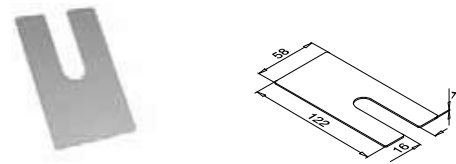

Opvulplaten voor zijmontage

MOD 8336

Aluminium	Onbewerkt	X	
168336-001		1	100
168336-002		2	100
168336-003		3	100

NEW