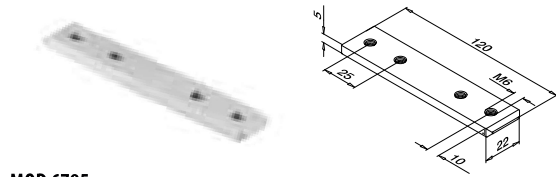

Verbinders

MOD 6795

Aluminium Onbewerkt
166795-339 QS-261 474 2