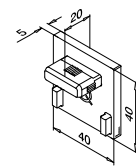

Eindkappen

Vierkant ☐