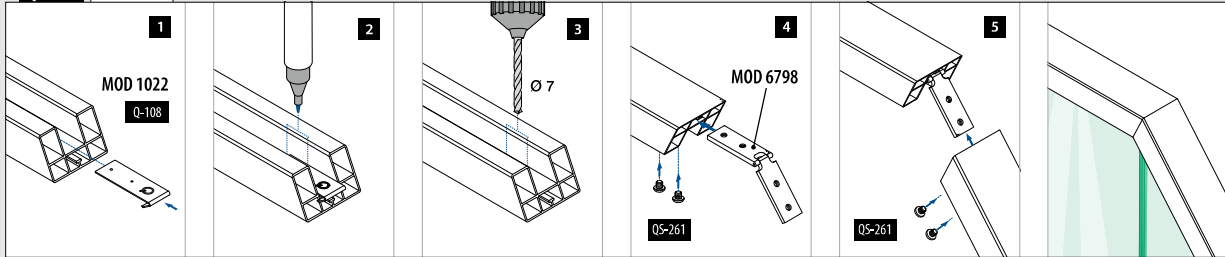

Q-INFO | MOD 6797

Q-INFO | MOD 6798

Q-INFO | MOD 6798

Opgaand										
Zaaghoek	45°	40°	35°	30°	25°	20°	15°	10°	5°	0°
Buitenhoek	90°	100°	110°	120°	130°	140°	150°	160°	170°	180°
Afstand tot hoek (x)	30,5	30,0	29,5	29,0	28,5	28,0	27,5	27,0	27,0	26,5