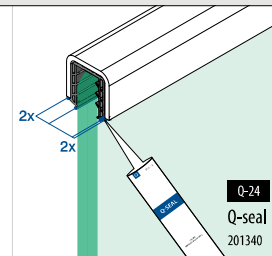

Q-INFO MOD 6960 / 6961