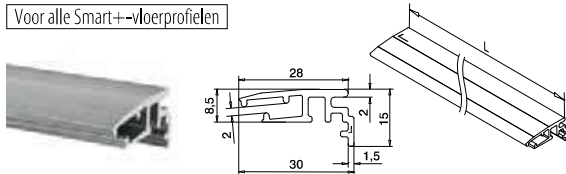

Aluminium Onbewerkt

166972-010-50-00 **A** 10 L = 5 m

Aluminium Geborsteld, geanodiseerd

OUTDOOR

166972-010-50-18 10 L = 5 m

PREFIX

Voor alle Smart+-vloerprofielen

MOD 6979