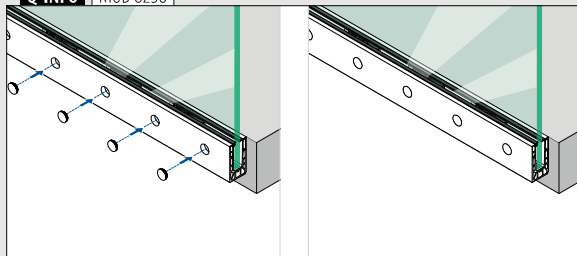

Q-INFO MOD 8238