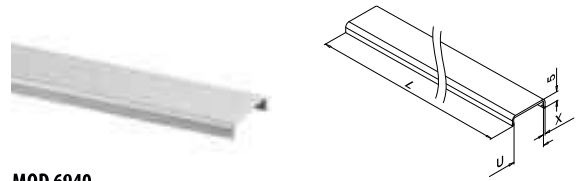

Randbescherming

Hoeken

MOD 6340

316 Geslepen

OUTDOOR

	U	T	☐
146340-500-18	18,5	16,76 - 17,52	1
146340-500-22	22,5	20,76 - 21,52	1
146340-500-26	26,5	24,76 - 25,52	1

MOD 6940

316 Geslepen