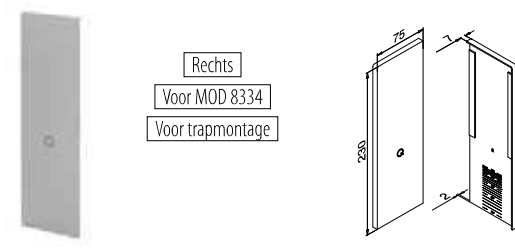

Rechts
Voor MOD 8334
Voor trapmontage