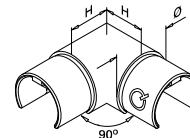

Verbinders

MOD 6303

304		Geslepen		
INDOOR	Ø	H		
136303-042-12	42,4 x 1,5	30		2
316		Geslepen		
OUTDOOR				
146303-042-12	42,4 x 1,5	30		2

MOD 6792 - EASY HIT®

304		Onbewerkt		
INDOOR	Voor buis Ø			
136792-042	42,4 x 1,5			2
136792-048	48,3 x 1,5			2
316		Onbewerkt		
OUTDOOR				
146792-042	42,4 x 1,5			2
146792-048	48,3 x 1,5			2
146792-060	60,3 x 1,5			2

MOD 6313

304		Geslepen		
INDOOR	Ø	H		
136313-042-12	42,4 x 1,5	30		2
136313-048-12	48,3 x 1,5	35		2
136313-060-12	60,3 x 1,5	40		2
316		Geslepen		
OUTDOOR				
146313-042-12	42,4 x 1,5	30		2
146313-048-12	48,3 x 1,5	35		2
146313-060-12	60,3 x 1,5	40		2
316		Gepolijst		
OUTDOOR				
146313-042-10	42,4 x 1,5	30		2

SELL OUT

MOD 6790

304		Geslepen		
INDOOR	Voor buis Ø			
136790-042-12	42,4 x 1,5			2
136790-048-12	48,3 x 1,5			2
136790-060-12	60,3 x 1,5			2
316		Geslepen		
OUTDOOR				
146790-042-12	42,4 x 1,5			2
146790-048-12	48,3 x 1,5			2
316		Gepolijst		
OUTDOOR				
146790-042-10	42,4 x 1,5			2

SELL OUT

Q-INFO | MOD 6792