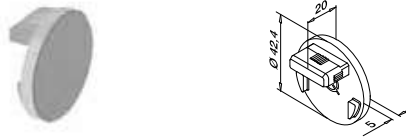

Eindkappen