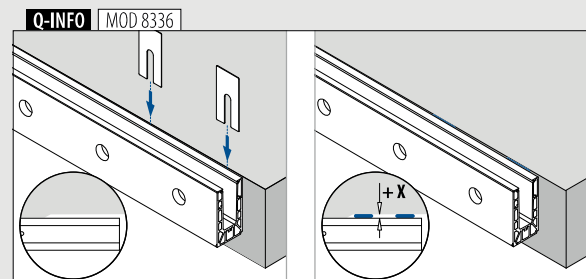

Glasrailingbasis

Eindkappen voor zijmontage

MOD 8332

Aluminium	Onbewerkt	
	Tape	
168332-41-00	Los bijgeleverd	1
Aluminium	Geborsteld, geanodiseerd	
OUTDOOR		
168332-41-18	Voorgemonteerd	1

NEW

MOD 8332

Aluminium	Onbewerkt	
	Tape	
168332-42-00	Los bijgeleverd	1
Aluminium	Geborsteld, geanodiseerd	
OUTDOOR		
168332-42-18	Voorgemonteerd	1

NEW

MOD 8333

Aluminium	Geborsteld, geanodiseerd	
OUTDOOR	Tape	
168333-41-18	Voorgemonteerd	1

NEW

MOD 8333

Aluminium	Geborsteld, geanodiseerd	
OUTDOOR	Tape	
168333-42-18	Voorgemonteerd	1

NEW

Glasrailingbasis

Drainageprofielen voor zijmontage

4 stuks voor 2,5 meter vloerprofiel
8 stuks voor 5 meter vloerprofiel

MOD 8337

Aluminium	Geborsteld, geanodiseerd	
OUTDOOR		
168337-18		4

NEW

Glasrailingbasis

Opvulplaten voor zijmontage

MOD 8336

Aluminium	Onbewerkt	X	
168336-001		1	100
168336-002		2	100
168336-003		3	100

NEW