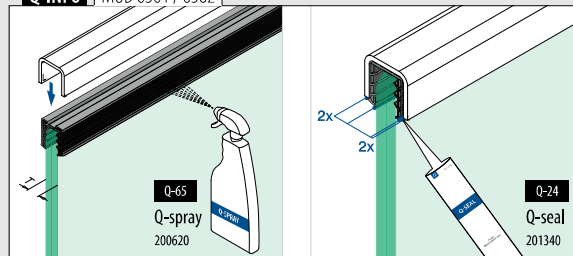

Q-INFO 304 316

12

Geslepen

82

Zwart, mat,
structuur

Q-INFO MOD 6366 / 6367

Q-INFO MOD 6361 / 6362

VIND HET JUISTE ANKER VOOR UW PROJECT