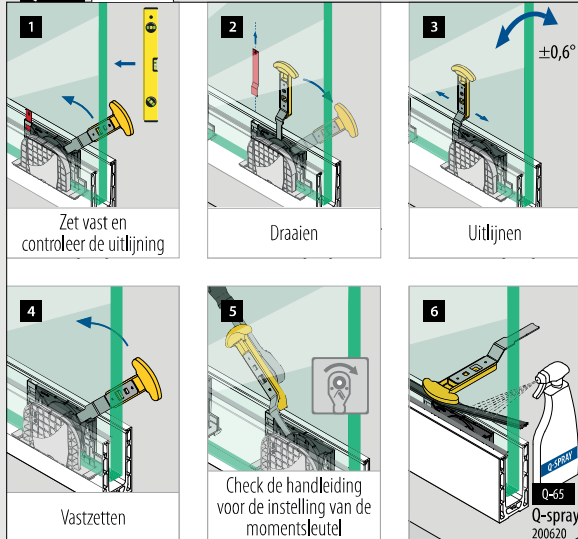

Q-INFO MOD 1000

Q-INFO

Inzettool glas

MOD 1002

482