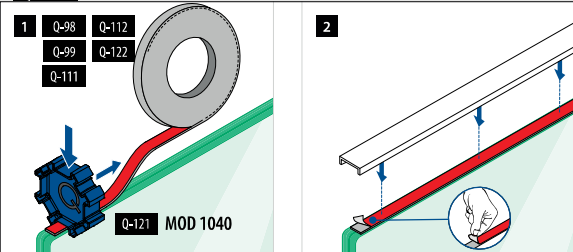

Randbescherming

Randbescherming

MOD 6940

Aluminium Onbewerkt

	U	Q	X	T	☐
166940-050-18-00	18,5	Q-98	1,5	16,76 - 17,52	L = 5 m

Aluminium Geborsteld, geanodiseerd

OUTDOOR

166940-025-18-18	18,5	Q-98	1,5	16,76 - 17,52	L = 2,5 m
166940-025-22-18	22,5	Q-99	1,5	20,76 - 21,52	L = 2,5 m

166940-050-18-18	18,5	Q-98	1,5	16,76 - 17,52	L = 5 m
166940-050-22-18	22,5	Q-99	1,5	20,76 - 21,52	L = 5 m

Aluminium Black Line

OUTDOOR

NEW 166940-025-18-82	18,5	Q-98	1,5	16,76 - 17,52	L = 2,5 m

Randbescherming

Hoeken

MOD 6340

316 Geslepen

OUTDOOR

	U	T	☐
146340-500-18	18,5	16,76 - 17,52	1
146340-500-22	22,5	20,76 - 21,52	1
146340-500-26	26,5	24,76 - 25,52	1

MOD 6940

316 Geslepen

OUTDOOR

146940-025-18-12	18,5	Q-98	1	16,76 - 17,52	L = 2,5 m
146940-025-22-12	22,5	Q-99	1	20,76 - 21,52	L = 2,5 m

146940-050-14-12	14,5	Q-111	1	12,76 - 13,52	L = 5 m

146940-050-18-12	18,5	Q-98	1	16,76 - 17,52	L = 5 m

146940-050-22-12	22,5	Q-99	1	20,76 - 21,52	L = 5 m

146940-050-26-12	26,5	Q-112	1	24,76 - 25,52	L = 5 m

MOD 6941

Kunststof Transparant

INDOOR

156941-025-18-03	18,5	Q-122	16,76 - 17,52	L = 2,5 m

NEW

Q-INFO Aluminium MOD 6940

Onbewerkt

Geborsteld,
geanodiseerd

Zwart, mat,
structuur

Q-INFO

Q-INFO MOD 6940

Q-INFO 316 MOD 6340 / 6940

Q-INFO