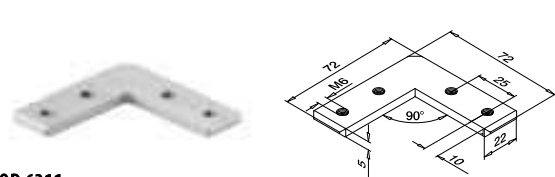

MOD 6311

Aluminium Onbewerkt
166311-339 QS-261 474 2