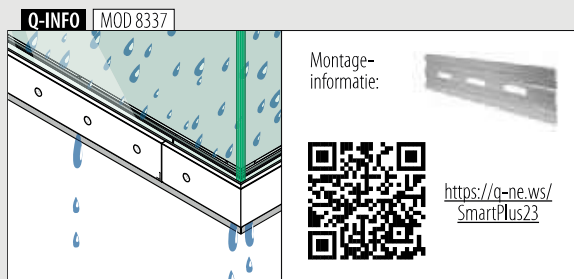

Glasrailingbasis

Eindkappen voor zijmontage

MOD 8332

Aluminium	Onbewerkt	
	Tape	
168332-41-00	Los bijgeleverd	1
Aluminium	Geborsteld, geanodiseerd	
OUTDOOR		
168332-41-18	Voorgemonteerd	1

NEW

MOD 8332

Aluminium	Onbewerkt	
	Tape	
168332-42-00	Los bijgeleverd	1
Aluminium	Geborsteld, geanodiseerd	
OUTDOOR		
168332-42-18	Voorgemonteerd	1

NEW

MOD 8333

Aluminium	Geborsteld, geanodiseerd	
OUTDOOR	Tape	
168333-41-18	Voorgemonteerd	1

NEW

MOD 8333

Aluminium	Geborsteld, geanodiseerd	
OUTDOOR	Tape	
168333-42-18	Voorgemonteerd	1

NEW

Glasrailingbasis

Drainageprofielen voor zijmontage

4 stuks voor 2,5 meter vloerprofiel
8 stuks voor 5 meter vloerprofiel

MOD 8337

Aluminium	Geborsteld, geanodiseerd	
OUTDOOR		
168337-18		4

NEW

Glasrailingbasis

Opvulplaten voor zijmontage

MOD 8336

Aluminium	Onbewerkt	X	
168336-001		1	100
168336-002		2	100
168336-003		3	100

NEW