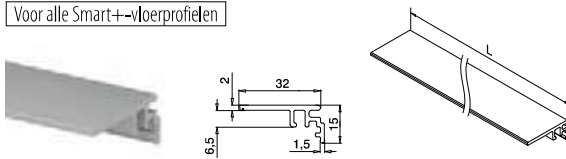

Aansluitprofielen

Voor alle Smart+-vloerprofielen

**MOD 6973****Aluminium** Onbewerkt

166973-50-00 L = 5 m

Aluminium Geborsteld, geanodiseerd**OUTDOOR**

166973-50-18 L = 5 m

PREFIX

Voor Smart+ zijprofielen