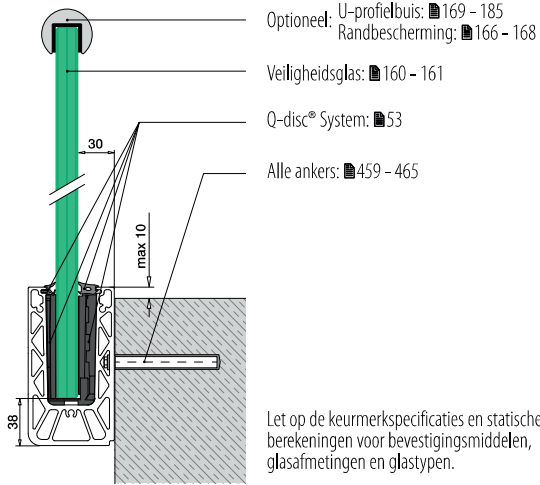

Vloerprofielen voor zijmontage

Let op de keurmerkspecificaties en statische berekeningen voor bevestigingsmiddelen, glasafmetingen en glastypen.

MOD 8330

Aluminium	Onbewerkt	X		
168330-050-00-00	100		459 - 465	L = 5 m
Aluminium	Geborsteld, geanodiseerd			
OUTDOOR				
168330-025-00-18	50		459 - 465	L = 2,5 m
168330-050-00-18	100		459 - 465	L = 5 m