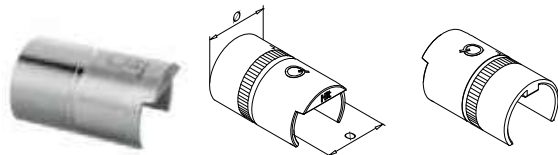

SELL
OUT

Uitsluitend zo lang de voorraad strekt.

Q-INFO MOD 6920

Q-INFO 316

Verbinders

MOD 6303

304		Geslepen		
INDOOR	Ø	H		
136303-042-12	42,4 x 1,5	30		2
316		Geslepen		
OUTDOOR				
146303-042-12	42,4 x 1,5	30		2