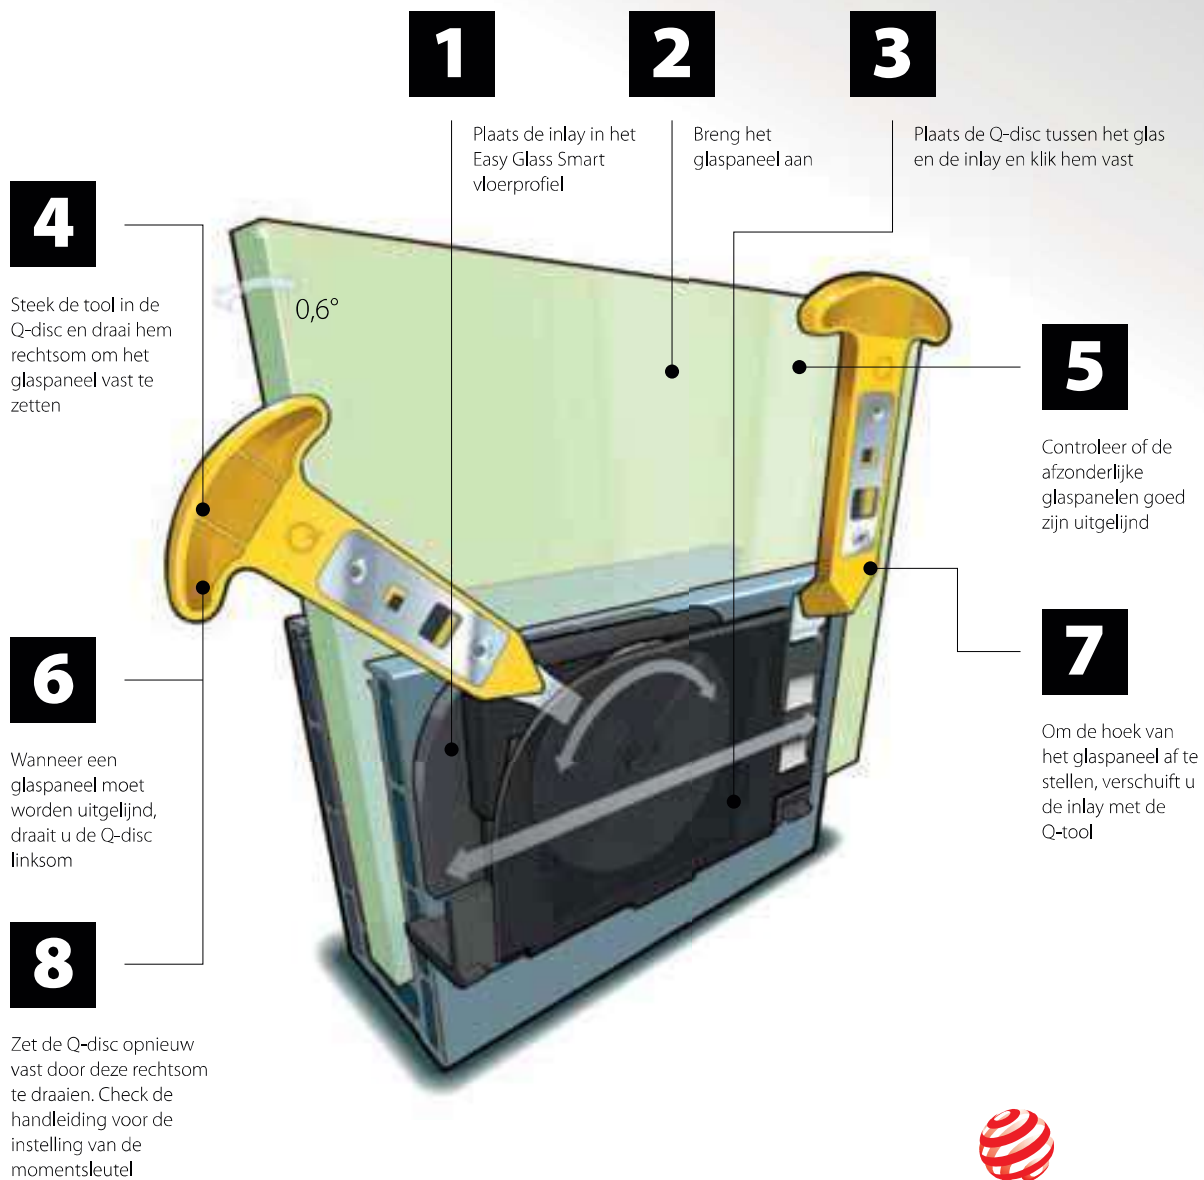

INSELBAAR Q-DISC® SYSTEM SCHUIVEN EN UITLIJNEN!

HOE WERKT HET?

reddot winner 2020
innovative product

U-profielbuis

MOD 6950

Beuken	Gelakt		
INDOOR	U		
176950-042-25-40	24		L = 2,5 m
Eiken	Gelakt		
INDOOR			
176950-042-25-43	24		L = 2,5 m