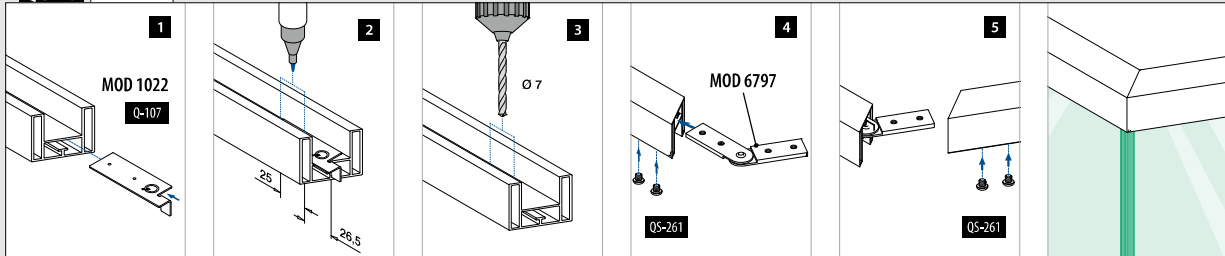

Q-INFO | MOD 6798

Q-INFO | MOD 6798

Opgaand										
Zaaghoek	45°	40°	35°	30°	25°	20°	15°	10°	5°	0°
Buitenhoek	90°	100°	110°	120°	130°	140°	150°	160°	170°	180°
Afstand tot hoek (x)	30,5	30,0	29,5	29,0	28,5	28,0	27,5	27,0	27,0	26,5