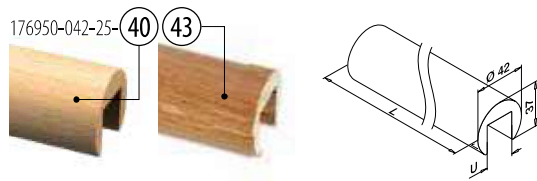

INSELBAAR Q-DISC® SYSTEM SCHUIVEN EN UITLIJNEN!

HOE WERKT HET?

reddot winner 2020
innovative product

U-profielbuis

MOD 6950

Beuken	Gelakt		
INDOOR	U		
176950-042-25-40	24		L = 2,5 m
Eiken	Gelakt		
INDOOR			
176950-042-25-43	24		L = 2,5 m