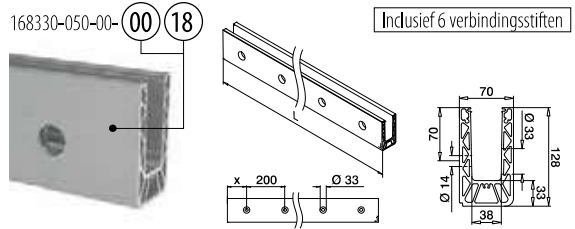

Vloerprofielen voor zijmontage

Let op de keurmerkspecificaties en statische berekeningen voor bevestigingsmiddelen, glasafmetingen en glastypen.

MOD 8330

Aluminium	Onbewerkt	X		
168330-050-00-00	100		459 - 465	L = 5 m
Aluminium	Geborsteld, geanodiseerd			
OUTDOOR				
168330-025-00-18	50		459 - 465	L = 2,5 m
168330-050-00-18	100		459 - 465	L = 5 m