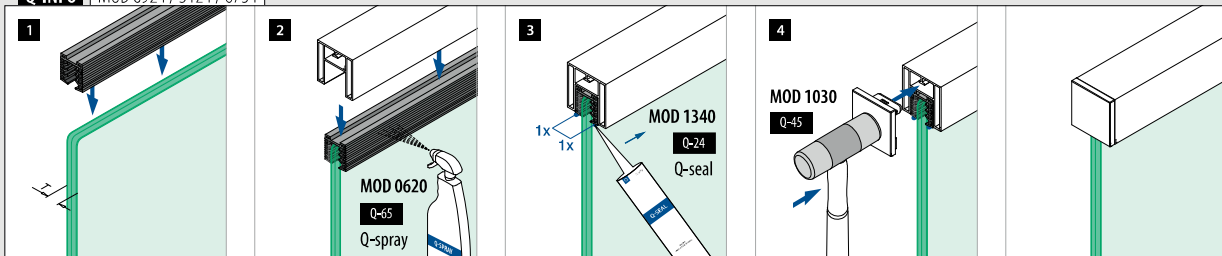

MOD 6734 - EASY HIT®

Aluminium Onbewerkt

	☐	☐
166734-040-00	40 x 40	2

Aluminium Geborsteld, geanodiseerd

OUTDOOR

166734-040-18	40 x 40	2

Aluminium Black Line

OUTDOOR

NEW 166734-040-82	40 x 40	2

International Design Model Protection

Q-INFO Aluminium

Onbewerkt

Geborsteld,
geanodiseerd

Zwart, mat,
structuur

Q-INFO MOD 6924

Q-INFO MOD 6924 / 5124 / 6734