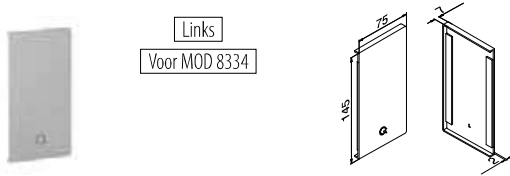

Q-INFO MOD 8330

Q-INFO MOD 8330

Q-INFO Aluminium

Q-INFO

Glasrailingbasis

Eindkappen voor zijmontage

Links
Voor MOD 8334

MOD 8332