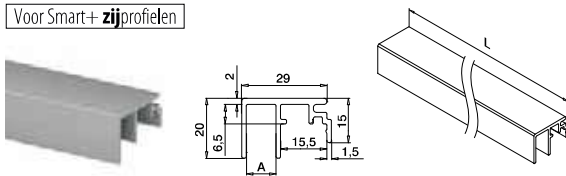

MOD 6973

Aluminium Onbewerkt

166973-50-00 L = 5 m

Aluminium Geborsteld, geanodiseerd

OUTDOOR

166973-50-18 L = 5 m

PREFIX

Voor Smart+ zijprofielen