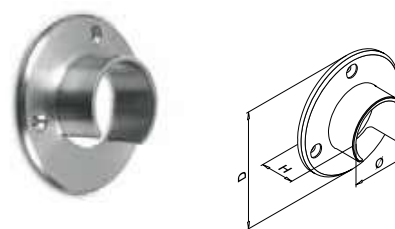

Muurflenzen