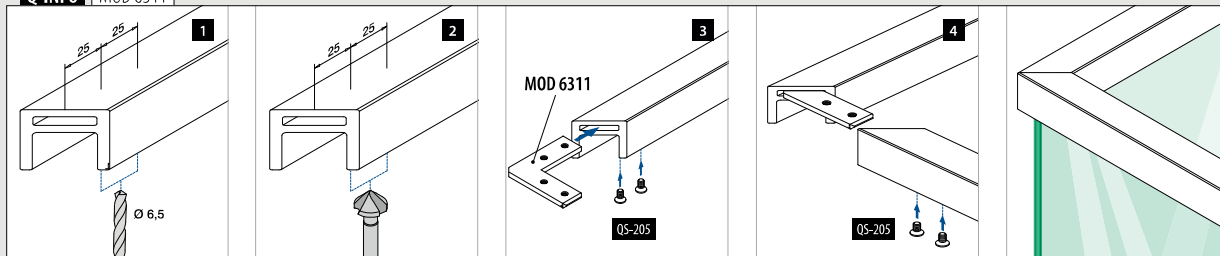

Links / rechts

MOD 6913

Aluminium	Onbewerkt	
166913-339-00		2
Aluminium	Mat zilver effect	
OUTDOOR		
SELL OUT	166913-339-08	2
Aluminium	Geborsteld, geanodiseerd	
OUTDOOR		
NEW	166913-339-18	2
Aluminium	Black Line	
OUTDOOR		
NEW	166913-339-82	2

MOD 6795

Aluminium	Onbewerkt		
166795-339	QS-261	474	2

MOD 6311

Aluminium	Onbewerkt		
166311-339	QS-261	474	2

SELL OUT Uitsluitend zo lang de voorraad strekt.

Q-INFO | MOD 6311