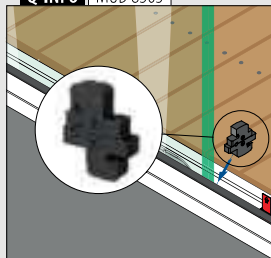

Aansluitprofielen

Voor alle Smart+-vloerprofielen

**MOD 6973****Aluminium** Onbewerkt

166973-50-00 L = 5 m

Aluminium Geborsteld, geanodiseerd**OUTDOOR**

166973-50-18 L = 5 m

PREFIX

Voor Smart+ zijprofielen