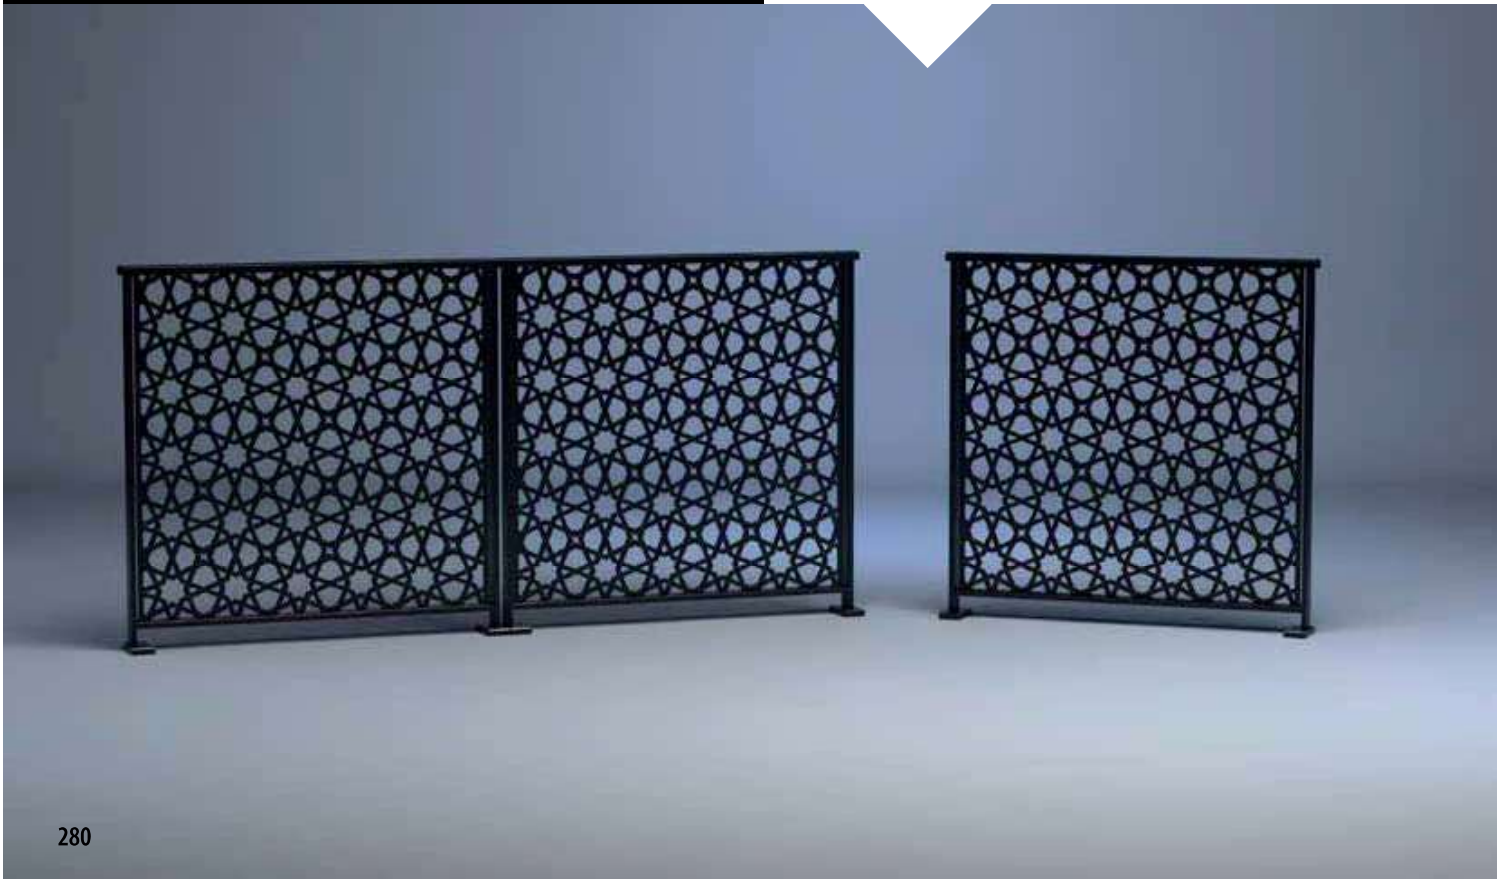

EASY ALU VERTICALE VULLING

Verticale vullingen van Easy Alu passen in een breed scala van nieuwbouw- en renovatieprojecten. Ze zijn leverbaar in elke gewenste RAL-kleur poedercoating, zodat u zeker weet dat er een match is met het kleurenschema van uw klant. Deze optie voor Franse balkons is verkrijgbaar op verzoek.

Frans balkon met spijlen

Het Easy Alu balustradesysteem is in een handomdraai om te toveren in een Frans balkon met spijlen.

Metalen plaatvulling

Geef uw balustrade een modern en robuust uiterlijk door metalen plaat als vulling toe te voegen.