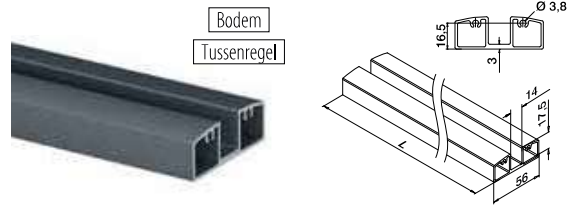

NEW

EASY ALU

Glasm rails

MOD 5951

Aluminium	Onbewerkt		
165951-050-00	QS-267 473	L = 5 m	
Aluminium	Geborsteld, geanodiseerd		
OUTDOOR			
165951-050-18	QS-267 473	L = 5 m	
Aluminium	Gepoedercoat RAL 7016, structuur		
OUTDOOR			
165951-050-33	QS-267 473	L = 5 m	
Aluminium	Black Line		
OUTDOOR			
NEW	165951-050-82	QS-267 473	L = 5 m