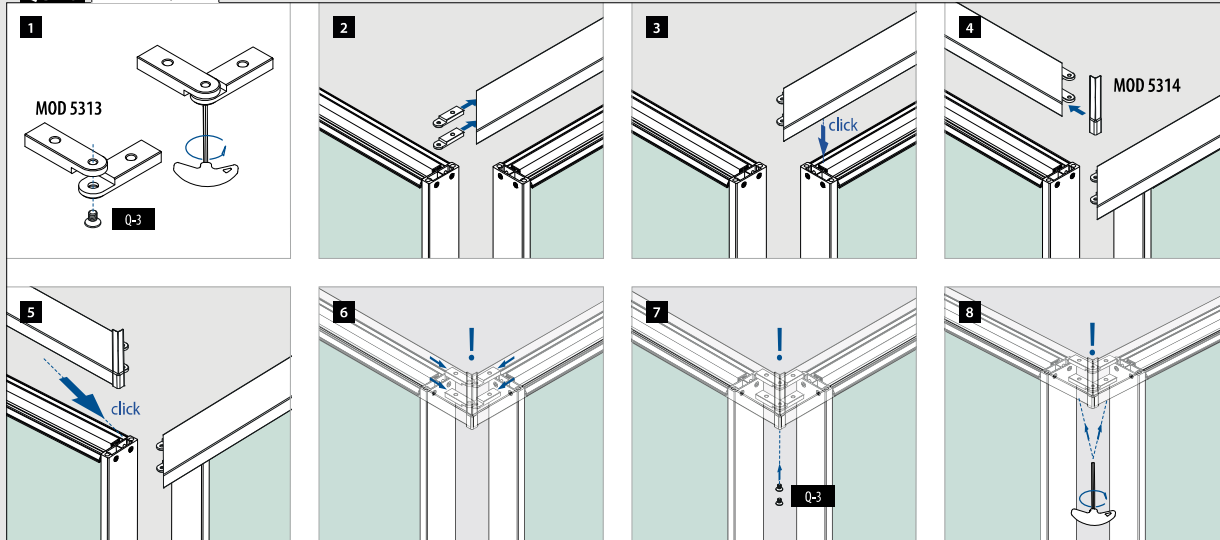

Q-INFO | MOD 5313 / 5790

Eindkappen voor handrailingprofielen

MOD 5742 - EASY HIT®

Aluminium	Onbewerkt	
165742-00		2
Aluminium	Geborsteld, geanodiseerd	
OUTDOOR		
165742-18		2
Aluminium	Gepoedercoat RAL 7016, structuur	
OUTDOOR		
165742-33		2
Aluminium	Black Line	
OUTDOOR		
NEW! 165742-82		2