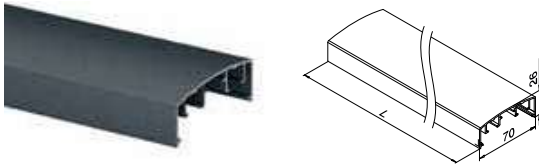

Q-INFO | MOD 5952

Q-INFO | MOD 5951 / 5952 / 5960

Q-INFO | MOD 5960

Handrailingprofielen

MOD 5950

Aluminium	Onbewerkt	
165950-050-00	L = 5 m	
Aluminium	Geborsteld, geanodiseerd	
OUTDOOR		
165950-050-18	L = 5 m	
Aluminium	Gepoedercoat RAL 7016, structuur	
OUTDOOR		
165950-050-33	L = 5 m	
Aluminium	Black Line	
OUTDOOR		
NEW	165950-050-82	L = 5 m