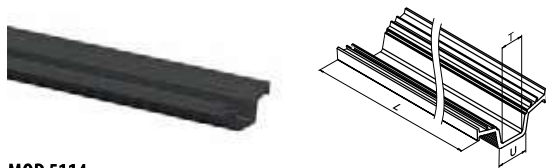

Glass Wing rubbers