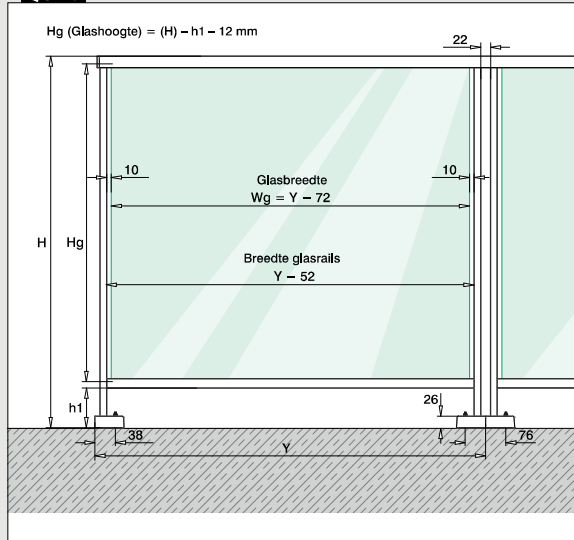

Balusters, topmontage

Berekeningen – balusters, topmontage

Balustradehoogte (H) – 35 mm = hoogte baluster (Hp)

Balustradehoogte (H)	Hoogte baluster (Hp)
900 mm	865 mm
1000 mm	965 mm
1100 mm	1065 mm
1200 mm	1165 mm

MOD 0560

Aluminium Onbewerkt

	Hp		
160560-087-00	865	QS-30 474	1
160560-097-00	965	QS-30 474	1
160560-107-00	1065	QS-30 474	1
160560-117-00	1165	QS-30 474	1

Aluminium Geborsteld, geanodiseerd

OUTDOOR

160560-087-18	865	QS-30 474	1
160560-097-18	965	QS-30 474	1
160560-107-18	1065	QS-30 474	1
160560-117-18	1165	QS-30 474	1

Aluminium Gepoedercoat RAL 7016, structuur

OUTDOOR

160560-087-33	865	QS-30 474	1
160560-097-33	965	QS-30 474	1
160560-107-33	1065	QS-30 474	1
160560-117-33	1165	QS-30 474	1

Aluminium Black Line

OUTDOOR

NEW 160560-087-82	865	QS-30 474	1
NEW 160560-097-82	965	QS-30 474	1
NEW 160560-107-82	1065	QS-30 474	1
NEW 160560-117-82	1165	QS-30 474	1

Q-INFO

Q-INFO Aluminium

00

Onbewerkt

18

Geborsteld,
geanodiseerd

33

Antracietgrijs,
mat, structuur

82

Zwart, mat,
structuur

Q-INFO