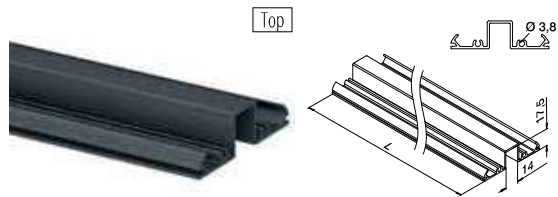

NEW

EASY ALU

Glasm rails

MOD 5951

Aluminium	Onbewerkt		
165951-050-00	QS-267 473	L = 5 m	
Aluminium	Geborsteld, geanodiseerd		
OUTDOOR			
165951-050-18	QS-267 473	L = 5 m	
Aluminium	Gepoedercoat RAL 7016, structuur		
OUTDOOR			
165951-050-33	QS-267 473	L = 5 m	
Aluminium	Black Line		
OUTDOOR			
NEW	165951-050-82	QS-267 473	L = 5 m