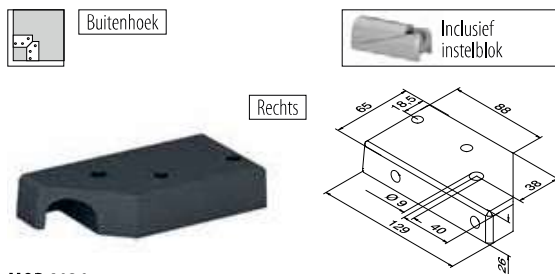

MOD 9026

Aluminium Onbewerkt

169026-009-92-00	459 - 465	1

Aluminium Geborsteld, geanodiseerd

169026-009-92-18	459 - 465	1

Aluminium Gepoedercoat RAL 7016, structuur

169026-009-92-33	459 - 465	1

Aluminium Black Line

169026-009-92-82	459 - 465	1

NEW