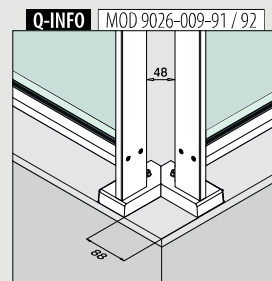

NEW

EASY ALU

Glasm rails

MOD 5951

Aluminium	Onbewerkt		
165951-050-00	QS-267 473	L = 5 m	
Aluminium	Geborsteld, geanodiseerd		
OUTDOOR			
165951-050-18	QS-267 473	L = 5 m	
Aluminium	Gepoedercoat RAL 7016, structuur		
OUTDOOR			
165951-050-33	QS-267 473	L = 5 m	
Aluminium	Black Line		
OUTDOOR			
NEW	165951-050-82	QS-267 473	L = 5 m