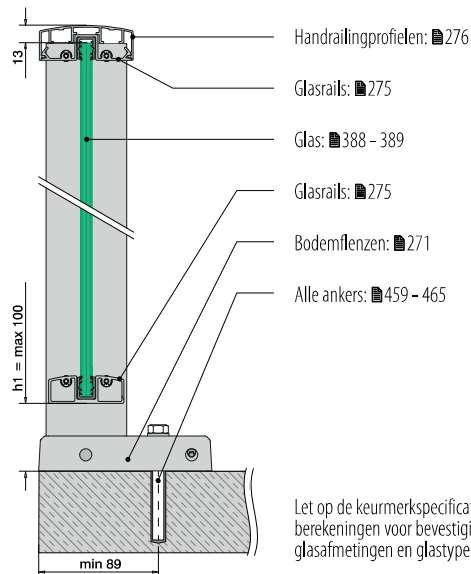

Internationaal getest/berekend/gecertificeerd:

- 1 Voorzien van het Glass Wing-rubber: plaats het glas snel en met weinig druk - het rubber omsluit het glas stevig.
- 2 Kies uit 3 bestelopties.
- 3 Wordt geleverd met instelblok voor het uitlijnen van de railing.

EASY ALU VULLINGEN

Glas

- Volledig glas
 - Glas met tussenregel
- Op aanvraag leverbaar:
- Frans balkon met spijlen
 - Metalen plaatvulling

388 - 389

3 BESTELOPTIES

281

Balusters, topmontage

Berekeningen – balusters, topmontage

Balustradehoogte (H) – 35 mm = hoogte baluster (Hp)

Balustradehoogte (H)	Hoogte baluster (Hp)
900 mm	865 mm
1000 mm	965 mm
1100 mm	1065 mm
1200 mm	1165 mm

MOD 0560

Aluminium Onbewerkt

	Hp		
160560-087-00	865	QS-30 474	1
160560-097-00	965	QS-30 474	1
160560-107-00	1065	QS-30 474	1
160560-117-00	1165	QS-30 474	1