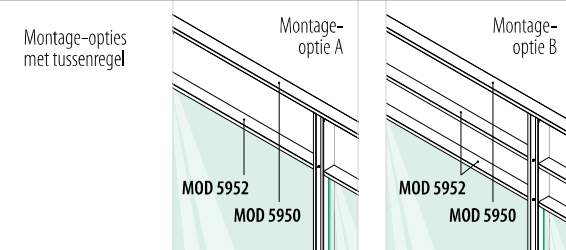

Q-INFO | MOD 5952