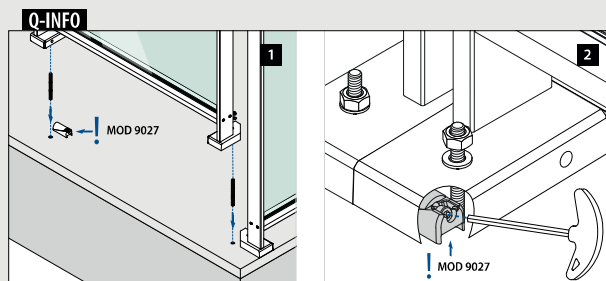

NEW

EASY ALU

Glasm rails

MOD 5951

Aluminium	Onbewerkt		
165951-050-00	QS-267 473	L = 5 m	
Aluminium	Geborsteld, geanodiseerd		
OUTDOOR			
165951-050-18	QS-267 473	L = 5 m	
Aluminium	Gepoedercoat RAL 7016, structuur		
OUTDOOR			
165951-050-33	QS-267 473	L = 5 m	
Aluminium	Black Line		
OUTDOOR			
NEW	165951-050-82	QS-267 473	L = 5 m