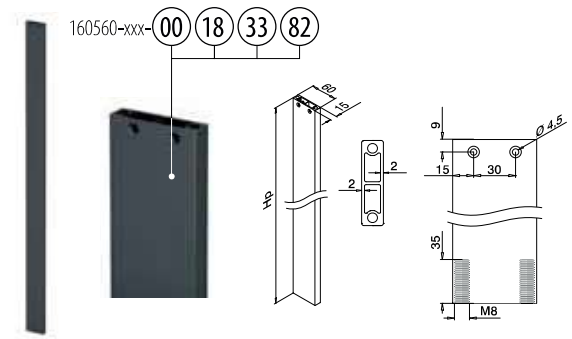

Balustradehoogte (H) – 35 mm = hoogte baluster (Hp)

Balustradehoogte (H)	Hoogte baluster (Hp)
900 mm	865 mm
1000 mm	965 mm
1100 mm	1065 mm
1200 mm	1165 mm

MOD 0560

Aluminium Onbewerkt

	Hp		
160560-087-00	865	QS-30 474	1
160560-097-00	965	QS-30 474	1
160560-107-00	1065	QS-30 474	1
160560-117-00	1165	QS-30 474	1