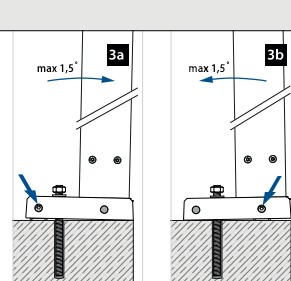

NEW

EASY ALU

Glasm rails

MOD 5951

Aluminium	Onbewerkt		
165951-050-00	QS-267 473	L = 5 m	
Aluminium	Geborsteld, geanodiseerd		
OUTDOOR			
165951-050-18	QS-267 473	L = 5 m	
Aluminium	Gepoedercoat RAL 7016, structuur		
OUTDOOR			
165951-050-33	QS-267 473	L = 5 m	
Aluminium	Black Line		
OUTDOOR			
NEW	165951-050-82	QS-267 473	L = 5 m