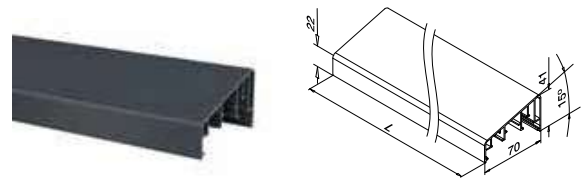

Q-INFO | MOD 5952

Q-INFO | MOD 5951 / 5952 / 5960

Q-INFO | MOD 5960

Handrailingprofielen

MOD 5950

Aluminium	Onbewerkt	
165950-050-00	L = 5 m	
Aluminium	Geborsteld, geanodiseerd	
OUTDOOR		
165950-050-18	L = 5 m	
Aluminium	Gepoedercoat RAL 7016, structuur	
OUTDOOR		
165950-050-33	L = 5 m	
Aluminium	Black Line	
OUTDOOR		
NEW	165950-050-82	L = 5 m