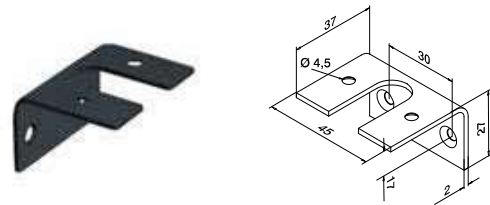

Adapters voor glasrail