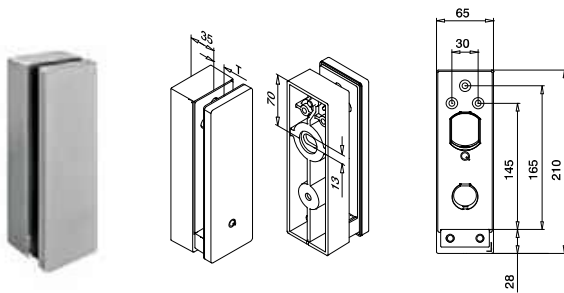

Q-INFO

Q-INFO

Q-INFO

Montage op de gevel

Let op de keurmerkspecificaties en statische berekeningen voor bevestigingsmiddelen, glasafmetingen en glastypen.

Veiligheidsglas: 160 - 161

Alle ankers: 459 - 465

MOD 0763