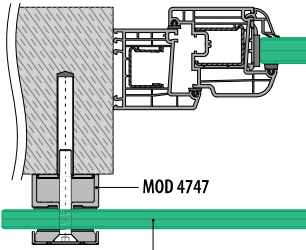

Montage op de gevel

Let op de keurmerkspecificaties en statische berekeningen voor bevestigingsmiddelen, glasafmetingen en glastypen.

Veiligheidsglas: 160 - 161