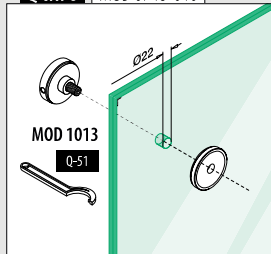

Q-INFO MOD 0748-010