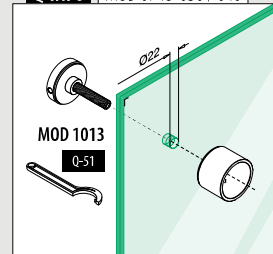

Q-INFO MOD 0748-030 / 040