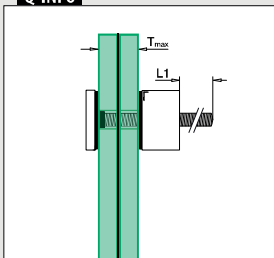

Q-INFO

Q-INFO

Q-INFO

Montage op de gevel

Let op de keurmerkspecificaties en statische berekeningen voor bevestigingsmiddelen, glasafmetingen en glastypen.

Veiligheidsglas: 160 - 161

Alle ankers: 459 - 465

MOD 0763