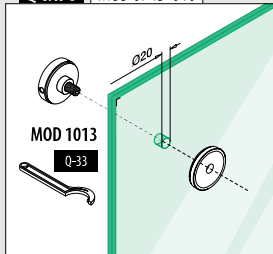

Q-INFO MOD 0745-010