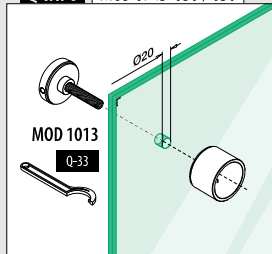

Q-INFO MOD 0745-030 / 050