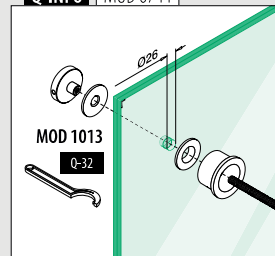

Q-INFO MOD 0744