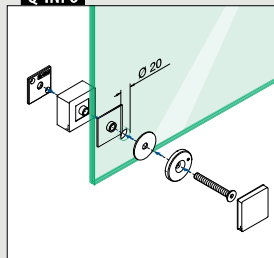

Q-INFO

Q-INFO

Q-INFO

Montage op de gevel

Let op de keurmerkspecificaties en statische berekeningen voor bevestigingsmiddelen, glasafmetingen en glastypen.

Veiligheidsglas: 160 - 161

Alle ankers: 459 - 465

MOD 0763