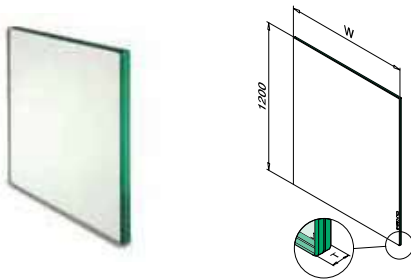

MOD 5017

Veiligheidsglas		Gehard/gelaagd	
OUTDOOR	W	T	
SELL OUT 195017-040-12	400	16,76	
SELL OUT 195017-050-12	500	16,76	
SELL OUT 195017-060-12	600	16,76	
195017-070-12	700	16,76	
195017-080-12	800	16,76	
195017-090-12	900	16,76	
195017-095-12	950	16,76	
195017-100-12	1000	16,76	

Q-glass direct uit voorraad leverbaar.

SELL OUT Uitsluitend zo lang de voorraad strekt.

Q-INFO

Berekening

$$H (m) \times W (m) \times 2,5 \times T_g (mm) = kg$$

Voorbeeld

H	W	T
1,1 m	1,0 m	16 mm
1,1 x 1,0 x 2,5 x 16 = 44,00 kg