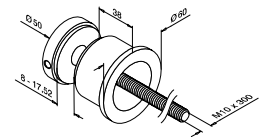

Montage op de gevel

Let op de keurmerkspecificaties en statische berekeningen voor bevestigingsmiddelen, glasafmetingen en glastypen.

Veiligheidsglas: 160 - 161

MOD 0747

316	Geslepen					
OUTDOOR	H	T	L	L1		
140747-010-12	10	8-17,52	50	11-20	2	
140747-020-12	20	8-25,52	70	13-31	2	
140747-030-12	30	8-25,52	80	13-31	2	
140747-040-12	40	8-17,52	80	11-21	2	
140747-050-12	50	8-17,52	90	11-21	2	

316 Black Line

NEW	140747-010-82	10	8-17,52	50	11-20	2
NEW	140747-030-82	30	8-25,52	80	13-31	2

Zamak RVS look

SELL OUT	100747-20	10	8-17,52	50	11-20	2

MOD 0744

316	Geslepen	
OUTDOOR		
140744-12		2

Q-INFO MOD 0747

Q-INFO MOD 0747

Q-INFO MOD 0744

Q-INFO 316