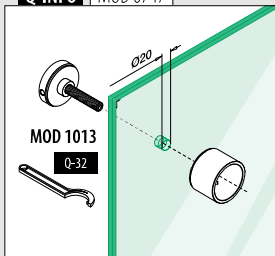

Q-INFO MOD 0747