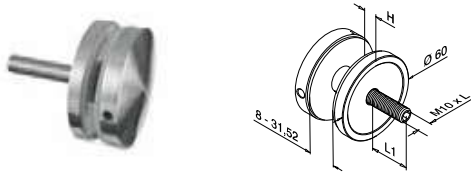

MOD 0745

316	Geslepen				
OUTDOOR	H	L	L1		
140745-010-12	10	70	17 - 41	2