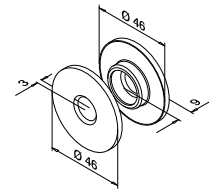

Rubbers voor glasadapters