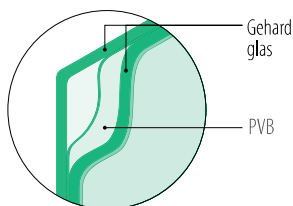

Q-glass direct uit voorraad leverbaar.

SELL OUT Uitsluitend zo lang de voorraad strekt.

Q-INFO

Berekening

$$H (m) \times W (m) \times 2,5 \times T_g (mm) = kg$$

Voorbeeld

H	W	T
1,1 m	1,0 m	16 mm
1,1 x 1,0 x 2,5 x 16 = 44,00 kg		

Q-INFO

Gelamineerd veiligheidsglas

Geslepen kant

Afgeronde hoeken

Facetrand

Gepolijste kant

VIND HET JUISTE ANKER VOOR UW PROJECT

Controleer de lokale normen voor ankers.