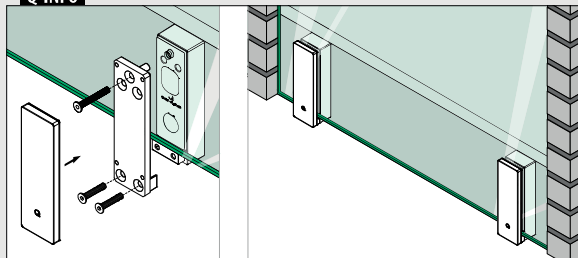

Montage op de gevel

Let op de keurmerkspecificaties en statische berekeningen voor bevestigingsmiddelen, glasafmetingen en glastypen.

Veiligheidsglas: 160 - 161

Alle ankers: 459 - 465

MOD 0763

316	Geslepen		
OUTDOOR	T		
140763-12	12 - 21,52	459 - 465	1

International Design Model Protection

Q-INFO

Q-INFO