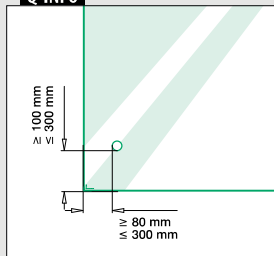

NEW

Q-INFO

Q-INFO

Q-INFO

Montage op de gevel

Let op de keurmerkspecificaties en statische berekeningen voor bevestigingsmiddelen, glasafmetingen en glastypen.

Veiligheidsglas: 160 - 161

MOD 0747