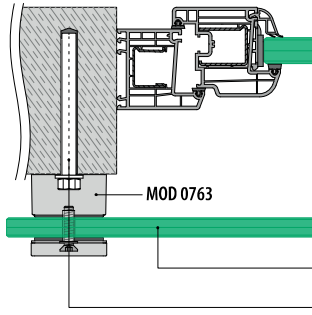

Q-INFO

Q-INFO

Q-INFO

Montage op de gevel

Let op de keurmerkspecificaties en statische berekeningen voor bevestigingsmiddelen, glasafmetingen en glastypen.

Veiligheidsglas: 160 - 161

Alle ankers: 459 - 465

MOD 0763