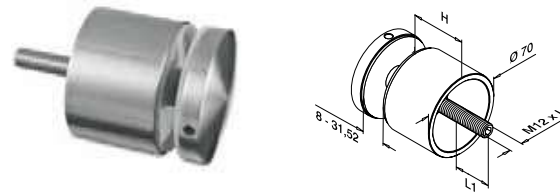

MOD 0745

316	Geslepen				
OUTDOOR	H	L	L1		
140745-030-12	30	90	17 - 41	2	
140745-050-12	50	110	17 - 41	2	

MOD 0748

316	Geslepen				
OUTDOOR	H	L	L1		
140748-010-12	10	70	17 - 41	2	

MOD 0748

316	Geslepen				
OUTDOOR	H	L	L1		
140748-030-12	30	90	17 - 41	2	
140748-040-12	40	100	17 - 41	2	