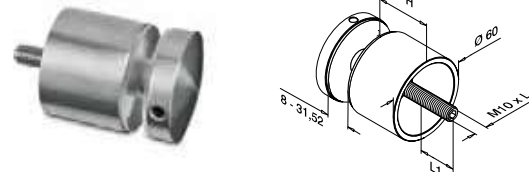

MOD 0745

316	Geslepen				
OUTDOOR	H	L	L1		
140745-030-12	30	90	17 - 41	2	
140745-050-12	50	110	17 - 41	2	

MOD 0748

316	Geslepen				
OUTDOOR	H	L	L1		
140748-010-12	10	70	17 - 41	2	

MOD 0748

316	Geslepen				
OUTDOOR	H	L	L1		
140748-030-12	30	90	17 - 41	2	
140748-040-12	40	100	17 - 41	2	