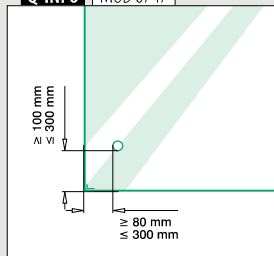

Q-INFO MOD 0747