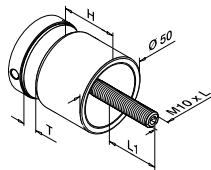

MOD 0747

316	Geslepen					
OUTDOOR	H	T	L	L1		
140747-010-12	10	8-17,52	50	11-20	2	
140747-020-12	20	8-25,52	70	13-31	2	
140747-030-12	30	8-25,52	80	13-31	2	
140747-040-12	40	8-17,52	80	11-21	2	
140747-050-12	50	8-17,52	90	11-21	2	

316 Black Line

NEW	140747-010-82	10	8-17,52	50	11-20	2
NEW	140747-030-82	30	8-25,52	80	13-31	2

Zamak RVS look

SELL OUT	100747-20	10	8-17,52	50	11-20	2