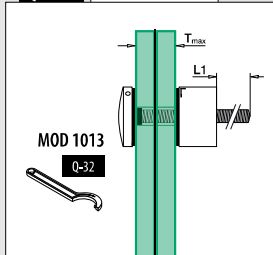

Q-INFO MOD 0745 / 0748