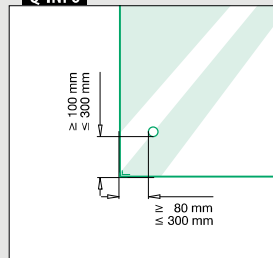

Q-INFO

Q-INFO

Q-INFO

Montage op de gevel

Let op de keurmerkspecificaties en statische berekeningen voor bevestigingsmiddelen, glasafmetingen en glastypen.

Veiligheidsglas: 160 - 161

Alle ankers: 459 - 465

MOD 0763