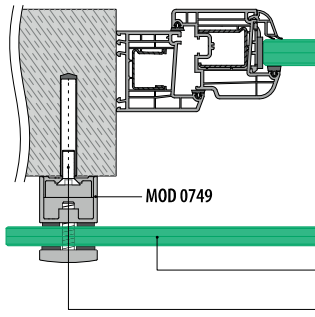

FRANSE BALKONS MET GLASADAPTERS

Montage op de gevel

Let op de keurmerkspecificaties en statische berekeningen voor bevestigingsmiddelen, glasafmetingen en glastypen.

Veiligheidsglas: 160 - 161

Alle ankers: 459 - 465