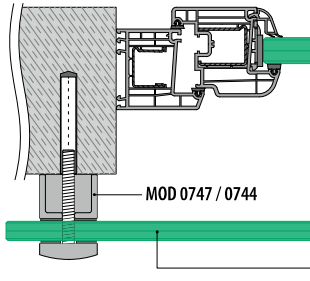

NEW

Q-INFO

Q-INFO

Q-INFO

Montage op de gevel

Let op de keurmerkspecificaties en statische berekeningen voor bevestigingsmiddelen, glasafmetingen en glastypen.

Veiligheidsglas: 160 - 161

MOD 0747