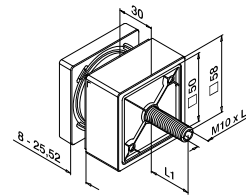

MOD 4747

316	Geslepen			
OUTDOOR	L	L1		
144747-010-12	60	13 - 31	2	

International Design Model Protection