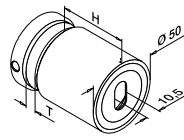

Puntglasadapters

Instelbaar

Ø 50