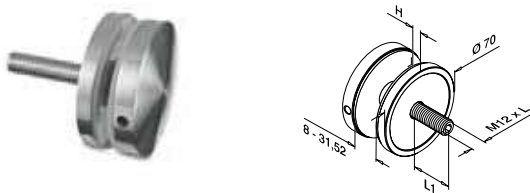

MOD 0745

316	Geslepen				
OUTDOOR	H	L	L1		
140745-030-12	30	90	17 - 41	2	
140745-050-12	50	110	17 - 41	2	

MOD 0748

316	Geslepen				
OUTDOOR	H	L	L1		
140748-010-12	10	70	17 - 41	2	

MOD 0748

316	Geslepen				
OUTDOOR	H	L	L1		
140748-030-12	30	90	17 - 41	2	
140748-040-12	40	100	17 - 41	2	