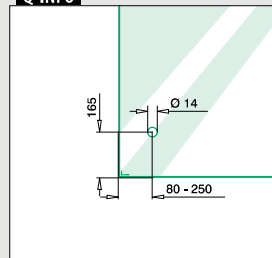

Montage op de gevel

Let op de keurmerkspecificaties en statische berekeningen voor bevestigingsmiddelen, glasafmetingen en glastypen.

Veiligheidsglas: 160 - 161

Alle ankers: 459 - 465

MOD 0763

316	Geslepen		
OUTDOOR	T		
140763-12	12 - 21,52	459 - 465	1

International Design Model Protection

Q-INFO

Q-INFO