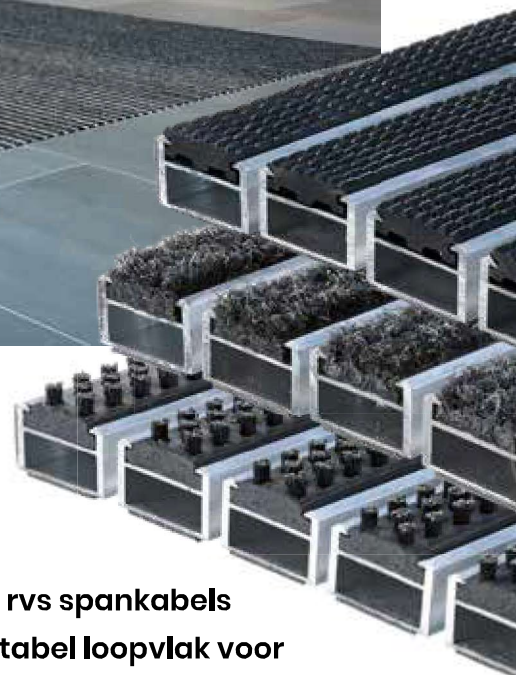

- oprolbare mat met naaldvilt-, schraaprubber- of borstelinlage
- naaldviltinlage uitsluitend binnen toepasbaar
- schraaprubber- en borstelinlage zowel binnen als buiten toepasbaar
- eenvoudig te reinigen
- dikte: 22 mm

- profielafstand: 5 mm
- extra zware profielen
- verbonden door rvs spankabels
- veilig en comfortabel loopvlak voor zwaar tot extra zwaar verkeer
- leverbaar in elke gewenste vorm

### Bestekomschrijving COMBI-CLASSIC HEAVY droog-, schraap- en borstelmatten

- oprolbare slijtvaste entree-matten bestaande uit stabiele aluminium basisprofielen met een breedte van 31 mm waarin een inlage van schoonlooptapijt, schraaprubber of kunststof met nylon borstels is gemonteerd. De aluminium profielen zijn in de looprichting met elkaar verbonden door rvs spankabels. De basisprofielen zijn aan de onderzijde voorzien van een geluiddempende laag.
- toepassing: geschikt voor middelzwaar loopverkeer binnen of buiten afhankelijk van de inlage
- profielafstand: 5 mm
- matdikte: 22 mm
- inlages:
  - schoonlooptapijt
  - schraaprubber in zwart, grijs of bruin
  - borstelinlage in zwart, grijs of bruin