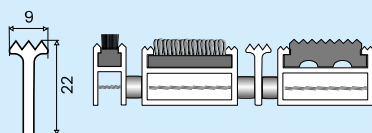

Combi-Classic 22 Heavy met extra schraapprofiel of borstelstrip (prijs op aanvraag)

Inlagen

De totale mathoogte kan variëren afhankelijk van het type inlage. Reken 3 mm extra voor de borstelinlage. Vraag altijd een monster ter controle.