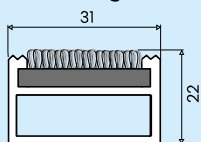

Uitvoeringen

Combi-Classic 22 Heavy