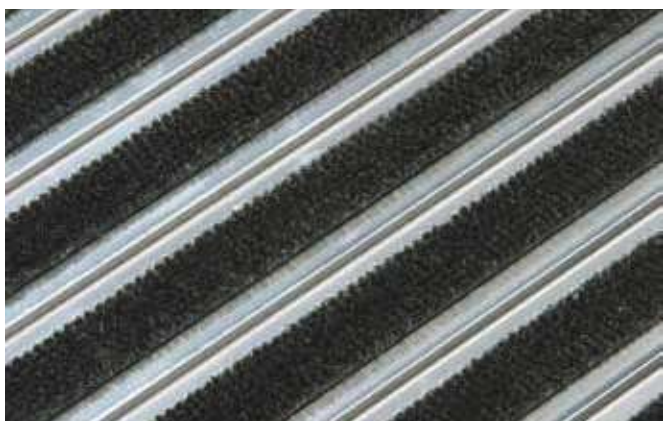

- zeer exclusieve uitstraling
- optimaal drogende werking
- sterke onderhoudsvrije constructie
- eenvoudig te reinigen
- met enkel rubber of dubbel rubber
- dikte: 12 of 18 mm
- absoluut veilig loopvlak voor intensief verkeer
- bij uitstek geschikt voor winkelwagens, rolstoelen e.d.
- leverbaar in elke gewenste vorm
- rubber in zwart
- overige kleuren op aanvraag

Functie

Drogende mat

Toepassing

Binnen, intensief verkeer

Kenmerken

- starre elementen
- omkeerbaar
- enkel- of dubbel rubber

Materiaal

Drogende vezels: nylon (polyamide)
 Rubber strips: polychloropreen rubber (CR)
 Tussenprofielen: aluminium
 Spandraad: verzinkt staal

Kleuren

Aluminium: technisch naturel geanodiseerd
 tussenprofiel: aluminium
 zwart geanodiseerd (tegen meerprijs)
 Rubber: zwart
 andere kleuren op aanvraag

Dikte

12 of 18 mm

Vormen

Praktisch alle gewenste vormen

- insnijdingen/uitsparingen
- afschuiningen
- ronde vormen

Samenstelling

- segmenten van max. 3000 mm breed en 500 mm looplengte
- In de looplengte sluiten de segmenten optisch quasi naadloos op elkaar aan
- In de breedte worden de segmenten gescheiden door een T-profiel waarbij de matstroken t.o.v. elkaar kunnen verspringen.