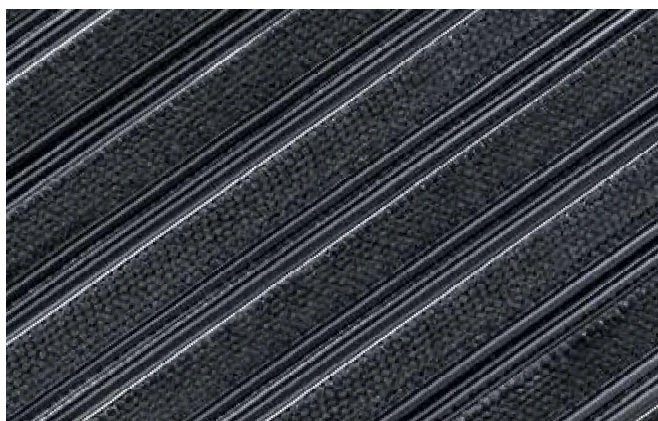

- zeer exclusieve uitstraling
- optimaal drogende werking
- sterke onderhoudsvrije constructie
- eenvoudig te reinigen
- met enkel rubber of dubbel rubber
- dikte: 12 of 18 mm
- absoluut veilig loopvlak voor intensief verkeer
- bij uitstek geschikt voor winkelwagens, rolstoelen e.d.
- leverbaar in elke gewenste vorm
- rubber in zwart
- overige kleuren op aanvraag

Functie

Drogende mat

Toepassing

Binnen, intensief verkeer

Kenmerken

- starre elementen
- omkeerbaar
- enkel- of dubbel rubber

Materiaal

Drogende vezels: nylon (polyamide)
 Rubber strips: polychloropreen rubber (CR)
 Tussenprofielen: aluminium
 Spandraad: verzinkt staal

Kleuren

Aluminium: technisch naturel geanodiseerd
 tussenprofiel: aluminium
 zwart geanodiseerd (tegen meerprijs)
 Rubber: zwart
 andere kleuren op aanvraag

Dikte

12 of 18 mm

Vormen

Praktisch alle gewenste vormen

- insnijdingen/uitsparingen
- afschuiningen
- ronde vormen

Samenstelling

- segmenten van max. 3000 mm breed en 500 mm looplengte
- In de looplengte sluiten de segmenten optisch quasi naadloos op elkaar aan
- In de breedte worden de segmenten gescheiden door een T-profiel waarbij de matstroken t.o.v. elkaar kunnen verspringen.